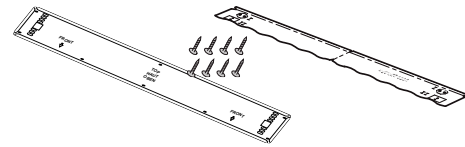

de	Montageanleitung	sr	Uputstva za montažu
en	Installation instructions	et	Paigaldusjuhised
fr	Notice d'installation	lt	Įrengimo instrukcijos
nl	Installatie-instructies	lv	Uzstādīšanas instrukcijas
it	Istruzioni d'installazione	sk	Pokyny na inštaláciu
el	Οδηγίες εγκατάστασης	sq	Udhëzimet e instalimit
es	Instrucciones de montaje	fa	دستورالعمل نصب
pt	Instruções de instalação	ar	تعليمات التركيب
sv	Installationsanvisningar	ko	설치 설명서
no	Installasjonsveiledning	zh	安装说明
fi	Asennusohjeet	uk	Інструкція з монтажу
da	Installationsvejledning	ro	Instrucțiuni de instalare
tr	Kurulum talimatları	bg	Инструкции за монтаж
ru	Инструкция по установке	ja	設置説明書
cs	Pokyny k instalaci	he	הוראות התקנה
pl	Instrukcje montażu	id	Petunjuk pemasangan
hu	Telepítési útmutató	kk	Орнату нұсқаулықтар
hr	Upute za instalaciju	zh-hk	安裝說明
mk	Упатства за инсталирање	zh-tw	安裝說明
sl	Navodila za montažo	uz	O'rnatish bo'yicha yo'riqnomalar

Ø4X36 Ø4X30

Ø4X15

SW13

SW10

Torx
T 15

nicht einklemmen
do not pinch
ne pas coincer
No doblar

Ø4X15

Torx
T 20

verspannen
brace
calar verticalement
Enrasar

Ø4X30

Torx
T 20

Ø4X36

Ø4X15

Torx
T 20

Dichtheit prüfen
Check for leaks
Verifiez l'étanchéité
Verificar la estanqueidad

max. 10 Nm