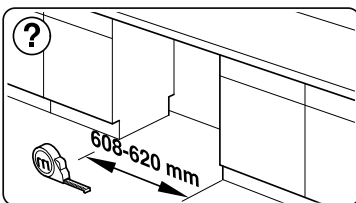

Ø4X36 Ø4X30

Ø4X15

SW13

SW10

Torx
T 15

nicht einklemmen
do not pinch
ne pas coincer
No doblar

Ø4X15

Torx
T 20

verspannen
brace
calar verticalement
Enrasar

Ø4X30

Torx
T 20

Ø4X36

Ø4X15

Torx
T 20

Dichtheit prüfen
Check for leaks
Verifiez l'étanchéité
Verificar la estanqueidad

max. 10 Nm