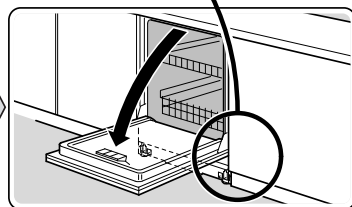

Ø4X36 Ø4X30

Ø4X15

SW13

SW10

Torx
T 15

nicht einklemmen
do not pinch
ne pas coincer
No doblar

Ø4X15

Torx
T 20

verspannen
brace
calar verticalement
Enrasar

Ø4X30

Torx
T 20

Ø4X36

Ø4X15

Torx
T 20

Dichtheit prüfen
Check for leaks
Verifiez l'étanchéité
Verificar la estanqueidad

max. 10 Nm