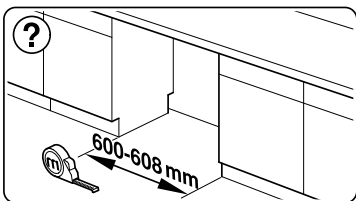

Ø4X36 Ø4X30

Ø4X15

SW13

SW10

Torx
T 15

nicht einklemmen
do not pinch
ne pas coincer
No doblar

Ø4X15

Torx
T 20

verspannen
brace
calar verticalement
Enrasar

Ø4X30

Torx
T 20

Ø4X36

Ø4X15

Torx
T 20

Dichtheit prüfen
Check for leaks
Verifiez l'étanchéité
Verificar la estanqueidad

max. 10 Nm