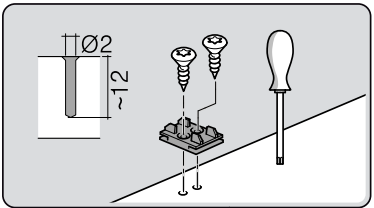

Ø4X36 Ø4X30

Ø4X15

SW13

SW10

Torx
T 15

nicht einklemmen
do not pinch
ne pas coincer
No doblar

Ø4X15

Torx
T 20

verspannen
brace
calar verticalement
Enrasar

Ø4X30

Torx
T 20

Ø4X36

Ø4X15

Torx
T 20

Dichtheit prüfen
Check for leaks
Verifiez l'étanchéité
Verificar la estanqueidad

max. 10 Nm