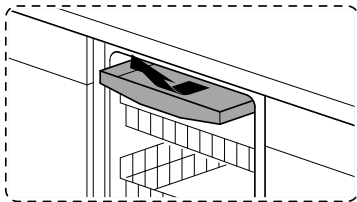

verspannen
brace
calar verticalement
Enrasar

Ø4X30

Torx
T 20

Ø4X36

Ø4X15

Torx
T 20

Dichtheit prüfen
Check for leaks
Verifiez l'étanchéité
Verificar la estanqueidad

max. 10 Nm