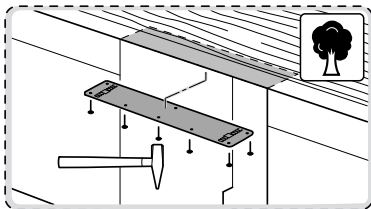

Ø4X36 Ø4X30

Ø4X15

SW13

SW10

Torx
T 15

nicht einklemmen
do not pinch
ne pas coincer
No doblar

Ø4X15

Torx
T 20

verspannen
brace
calar verticalement
Enrasar

Ø4X30

Torx
T 20

Ø4X36

Ø4X15

Torx
T 20

Dichtheit prüfen
Check for leaks
Verifiez l'étanchéité
Verificar la estanqueidad

max. 10 Nm