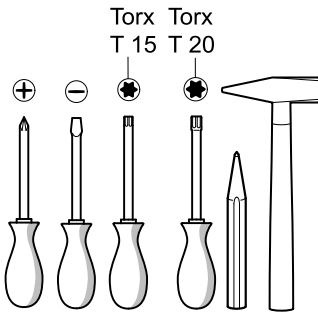

Ø4X36 Ø4X30

Ø4X15

SW13

SW10

Torx
T 15

nicht einklemmen
do not pinch
ne pas coincer
No doblar

Ø4X15

Torx
T 20

verspannen
brace
calar verticalement
Enrasar

Ø4X30

Torx
T 20

Ø4X36

Ø4X15

Torx
T 20

Dichtheit prüfen
Check for leaks
Verifiez l'étanchéité
Verificar la estanqueidad

max. 10 Nm