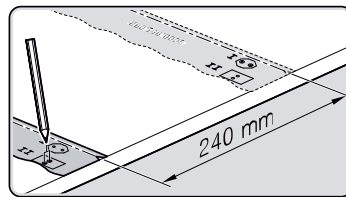

Ø4X36 Ø4X30

Ø4X15

SW13

SW10

Torx
T 15

nicht einklemmen
do not pinch
ne pas coincer
No doblar

Ø4X15

Torx
T 20

verspannen
brace
calar verticalement
Enrasar

Ø4X30

Torx
T 20

Ø4X36

Ø4X15

Torx
T 20

Dichtheit prüfen
Check for leaks
Verifiez l'étanchéité
Verificar la estanqueidad

max. 10 Nm