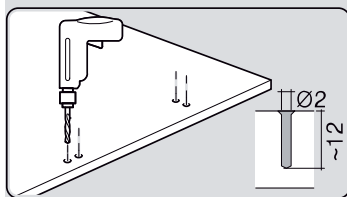

Ø4X36 Ø4X30

Ø4X15

SW13

SW10

Torx
T 15

nicht einklemmen
do not pinch
ne pas coincer
No doblar

Ø4X15

Torx
T 20

verspannen
brace
calar verticalement
Enrasar

Ø4X30

Torx
T 20

Ø4X36

Ø4X15

Torx
T 20

Dichtheit prüfen
Check for leaks
Verifiez l'étanchéité
Verificar la estanqueidad

max. 10 Nm