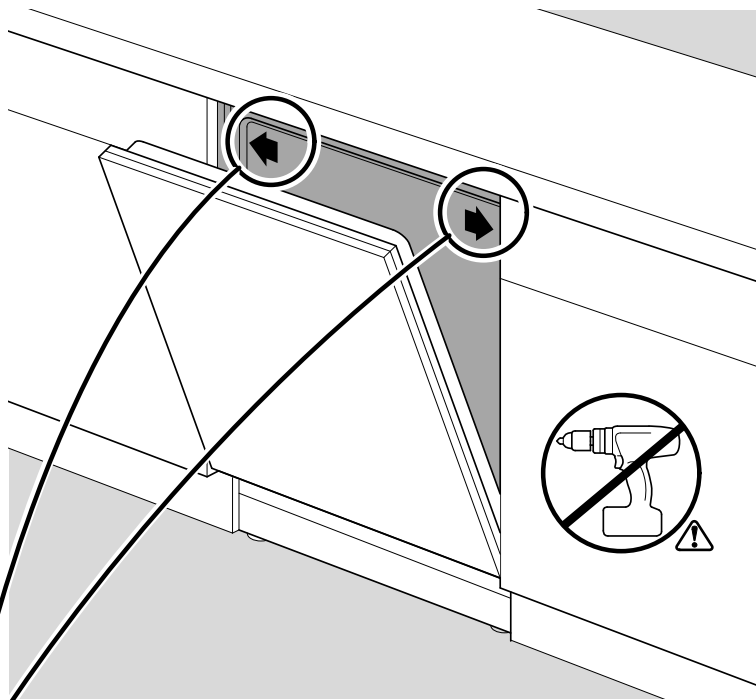

verspannen
brace
calar verticalement
Enrasar

Ø4X30

Torx
T 20

Ø4X36

Ø4X15

Torx
T 20

Dichtheit prüfen
Check for leaks
Verifiez l'étanchéité
Verificar la estanqueidad

max. 10 Nm