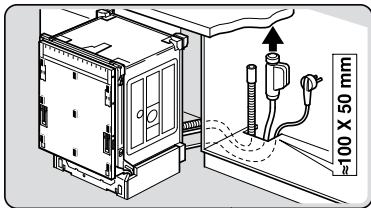

nicht einklemmen
do not pinch
ne pas coincer
No doblar