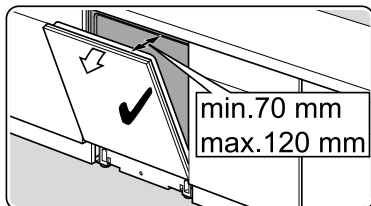

Ø4X36 Ø4X30

Ø4X15

SW13

SW10

Torx
T 15

nicht einklemmen
do not pinch
ne pas coincer
No doblar

Ø4X15

Torx
T 20

verspannen
brace
calar verticalement
Enrasar

Ø4X30

Torx
T 20

Ø4X36

Ø4X15

Torx
T 20

Dichtheit prüfen
Check for leaks
Verifiez l'étanchéité
Verificar la estanqueidad

max. 10 Nm