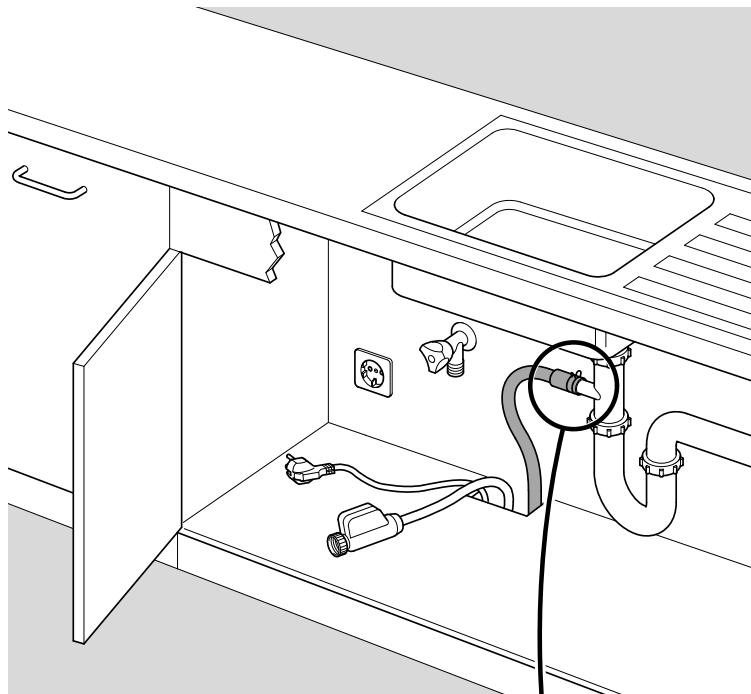

verspannen
brace
calar verticalement
Enrasar

Ø4X30

Torx
T 20

Ø4X36

Ø4X15

Torx
T 20

Dichtheit prüfen
Check for leaks
Verifiez l'étanchéité
Verificar la estanqueidad

max. 10 Nm