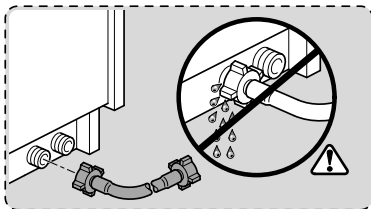

Ø4X36 Ø4X30

Ø4X15

SW13

SW10

Torx
T 15

nicht einklemmen
do not pinch
ne pas coincer
No doblar

Ø4X15

Torx
T 20

verspannen
brace
calar verticalement
Enrasar

Ø4X30

Torx
T 20

Ø4X36

Ø4X15

Torx
T 20

Dichtheit prüfen
Check for leaks
Verifiez l'étanchéité
Verificar la estanqueidad

max. 10 Nm