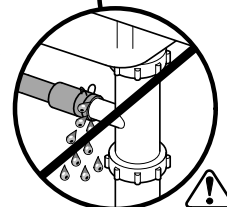

verspannen
brace
calar verticalement
Enrasar

Ø4X30

Torx
T 20

Ø4X36

Ø4X15

Torx
T 20

Dichtheit prüfen
Check for leaks
Verifiez l'étanchéité
Verificar la estanqueidad

max. 10 Nm