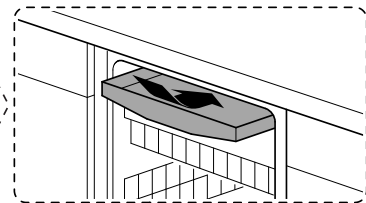

verspannen
brace
calar verticalement
Enrasar

Ø4X30

Torx
T 20

Ø4X36

Ø4X15

Torx
T 20

Dichtheit prüfen
Check for leaks
Verifiez l'étanchéité
Verificar la estanqueidad

max. 10 Nm