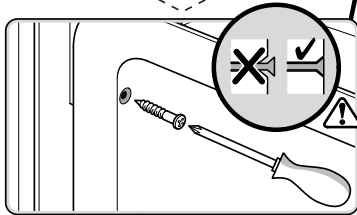

verspannen
brace
calar verticalement
Enrasar

Ø4X30

Torx
T 20

Ø4X36

Ø4X15

Torx
T 20

Dichtheit prüfen
Check for leaks
Verifiez l'étanchéité
Verificar la estanqueidad

max. 10 Nm