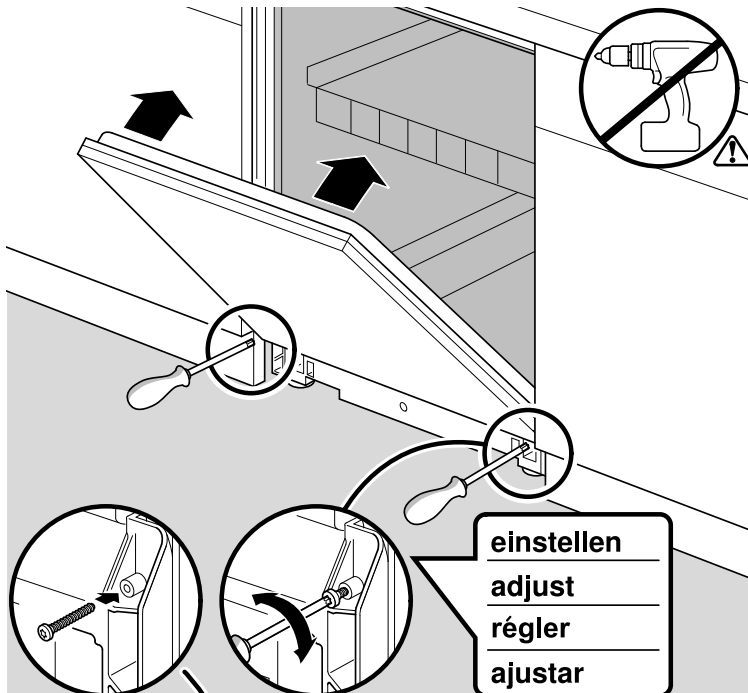

Ø4X36 Ø4X30

Ø4X15

SW13

SW10

Torx
T 15

nicht einklemmen
do not pinch
ne pas coincer
No doblar

Ø4X15

Torx
T 20

verspannen
brace
calar verticalement
Enrasar

Ø4X30

Torx
T 20

Ø4X36

Ø4X15

Torx
T 20

Dichtheit prüfen
Check for leaks
Verifiez l'étanchéité
Verificar la estanqueidad

max. 10 Nm