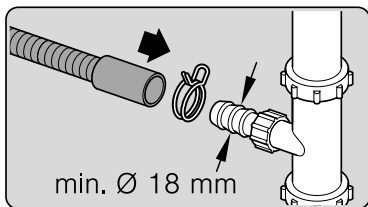

Ø4X36 Ø4X30

Ø4X15

SW13

SW10

Torx
T 15

nicht einklemmen
do not pinch
ne pas coincer
No doblar

Ø4X15

Torx
T 20

verspannen
brace
calar verticalement
Enrasar

Ø4X30

Torx
T 20

Ø4X36

Ø4X15

Torx
T 20

Dichtheit prüfen
Check for leaks
Verifiez l'étanchéité
Verificar la estanqueidad

max. 10 Nm