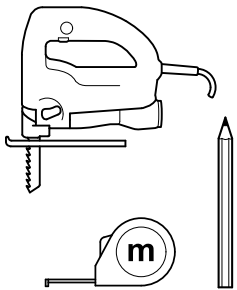

Ø4X36 Ø4X30

Ø4X15

SW13

SW10

Torx
T 15

nicht einklemmen
do not pinch
ne pas coincer
No doblar

Ø4X15

Torx
T 20

verspannen
brace
calar verticalement
Enrasar

Ø4X30

Torx
T 20

Ø4X36

Ø4X15

Torx
T 20

Dichtheit prüfen
Check for leaks
Verifiez l'étanchéité
Verificar la estanqueidad

max. 10 Nm