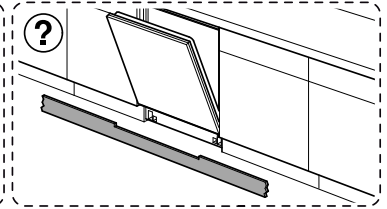

verspannen
brace
calar verticalement
Enrasar

Ø4X30

Torx
T 20

Ø4X36

Ø4X15

Torx
T 20

Dichtheit prüfen
Check for leaks
Verifiez l'étanchéité
Verificar la estanqueidad

max. 10 Nm