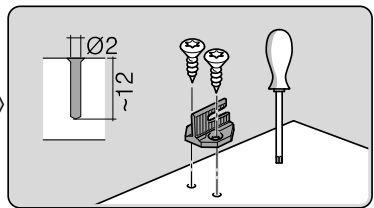

de	Montageanleitung	sr	Uputstva za montažu
en	Installation instructions	et	Paigaldusjuhised
fr	Notice d'installation	lt	Įrengimo instrukcijos
nl	Installatie-instructies	lv	Uzstādīšanas instrukcijas
it	Istruzioni d'installazione	sk	Pokyny na inštaláciu
el	Οδηγίες εγκατάστασης	sq	Udhëzimet e instalimit
es	Instrucciones de montaje	fa	دستورالعمل نصب
pt	Instruções de instalação	ar	تعليمات التركيب
sv	Installationsanvisningar	ko	설치 설명서
no	Installasjonsveiledning	zh	安装说明
fi	Asennusohjeet	uk	Інструкція з монтажу
da	Installationsvejledning	ro	Instrucțiuni de instalare
tr	Kurulum talimatları	bg	Инструкции за монтаж
ru	Инструкция по установке	ja	設置説明書
cs	Pokyny k instalaci	he	הוראות התקנה
pl	Instrukcje montażu	id	Petunjuk pemasangan
hu	Telepítési útmutató	kk	Орнату нұсқаулықтар
hr	Upute za instalaciju	zh-hk	安裝說明
mk	Упатства за инсталирање	zh-tw	安裝說明
sl	Navodila za montažo	uz	O'rnatish bo'yicha yo'riqnomalar

Ø4X36 Ø4X30

Ø4X15

SW13

SW10

Torx
T 15

nicht einklemmen
do not pinch
ne pas coincer
No doblar

Ø4X15

Torx
T 20

verspannen
brace
calar verticalement
Enrasar

Ø4X30

Torx
T 20

Ø4X36

Ø4X15

Torx
T 20

Dichtheit prüfen
Check for leaks
Verifiez l'étanchéité
Verificar la estanqueidad

max. 10 Nm