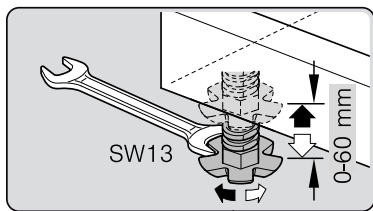

Ø4X36 Ø4X30

Ø4X15

SW13

SW10

Torx
T 15

nicht einklemmen
do not pinch
ne pas coincer
No doblar

Ø4X15

Torx
T 20

verspannen
brace
calar verticalement
Enrasar

Ø4X30

Torx
T 20

Ø4X36

Ø4X15

Torx
T 20

Dichtheit prüfen
Check for leaks
Verifiez l'étanchéité
Verificar la estanqueidad

max. 10 Nm