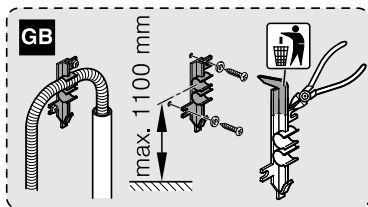

verspannen
brace
calar verticalement
Enrasar

Ø4X30

Torx
T 20

Ø4X36

Ø4X15

Torx
T 20

Dichtheit prüfen
Check for leaks
Verifiez l'étanchéité
Verificar la estanqueidad

max. 10 Nm