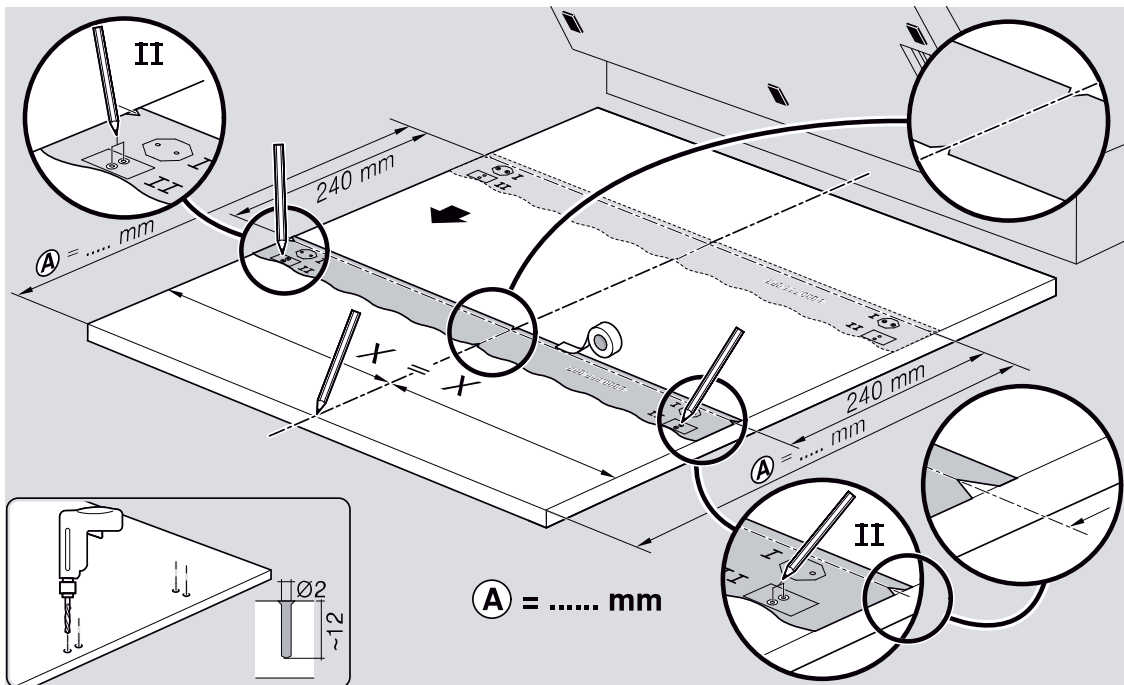

ne pas coincer

No doblar

Ø4X15

Torx
T 20

verspannen
brace
calar verticalement
Enrasar

Ø4X30

Torx
T 20

Ø4X36

Ø4X15

Torx
T 20

Dichtheit prüfen
Check for leaks
Verifiez l'étanchéité
Verificar la estanqueidad

max. 10 Nm

Dichtheit prüfen
Check for leaks
Verifiez l'étanchéité
Verificar la estanqueidad

A series of horizontal lines for writing, starting from a vertical margin line on the left and extending across the page.