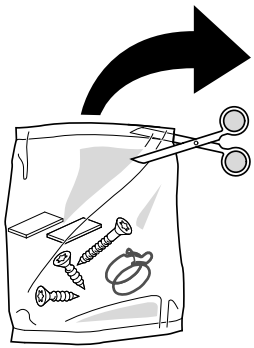

de	Montageanleitung	sr	Uputstva za montažu
en	Installation instructions	et	Paigaldusjuhised
fr	Notice d'installation	lt	Įrengimo instrukcijos
nl	Installatie-instructies	lv	Uzstādīšanas instrukcijas
it	Istruzioni d'installazione	sk	Pokyny na inštaláciu
el	Οδηγίες εγκατάστασης	sq	Udhëzimet e instalimit
es	Instrucciones de montaje	fa	دستورالعمل نصب
pt	Instruções de instalação	ar	تعليمات التركيب
sv	Installationsanvisningar	ko	설치 설명서
no	Installasjonsveiledning	zh	安装说明
fi	Asennusohjeet	uk	Інструкція з монтажу
da	Installationsvejledning	ro	Instrucțiuni de instalare
tr	Kurulum talimatları	bg	Инструкции за монтаж
ru	Инструкция по установке	ja	設置説明書
cs	Pokyny k instalaci	he	הוראות התקנה
pl	Instrukcje montażu	id	Petunjuk pemasangan
hu	Telepítési útmutató	kk	Орнату нұсқаулықтар
hr	Upute za instalaciju	zh-hk	安裝說明
mk	Упатства за инсталирање	zh-tw	安裝說明
sl	Navodila za montažo	uz	O'rnatish bo'yicha yo'riqnomalar

Ø4X36 Ø4X30

Ø4X15

Torx T 15
Torx T 20

SW13

SW10

Torx
T 15

nicht einklemmen

do not pinch