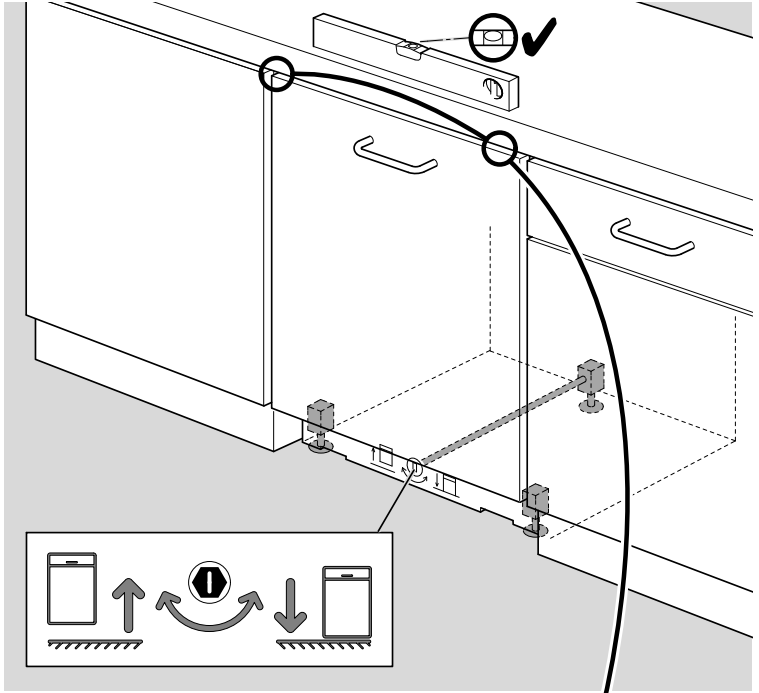

ne pas coincer

No doblar

Ø4X15

Torx
T 20

verspannen
brace
calar verticalement
Enrasar

Ø4X30

Torx
T 20

Ø4X36

Ø4X15

Torx
T 20

Dichtheit prüfen
Check for leaks
Verifiez l'étanchéité
Verificar la estanqueidad

max. 10 Nm

Dichtheit prüfen
Check for leaks
Verifiez l'étanchéité
Verificar la estanqueidad

A series of horizontal lines for writing, starting from a vertical margin line on the left and extending across the page.