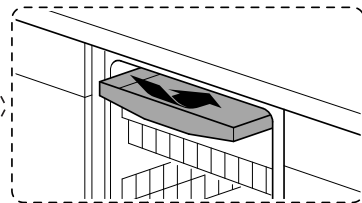

ne pas coincer

No doblar

Ø4X15

Torx
T 20

verspannen
brace
calar verticalement
Enrasar

Ø4X30

Torx
T 20

Ø4X36

Ø4X15

Torx
T 20

Dichtheit prüfen
Check for leaks
Verifiez l'étanchéité
Verificar la estanqueidad

max. 10 Nm

Dichtheit prüfen
Check for leaks
Verifiez l'étanchéité
Verificar la estanqueidad

A series of horizontal lines for writing, starting from a vertical margin line on the left and extending across the page.