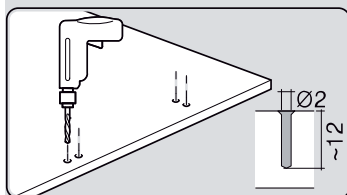

ne pas coincer

No doblar

Ø4X15

Torx
T 20

verspannen
brace
calar verticalement
Enrasar

Ø4X30

Torx
T 20

Ø4X36

Ø4X15

Torx
T 20

Dichtheit prüfen
Check for leaks
Verifiez l'étanchéité
Verificar la estanqueidad

max. 10 Nm

Dichtheit prüfen
Check for leaks
Verifiez l'étanchéité
Verificar la estanqueidad

A series of horizontal lines for writing, starting from a vertical margin line on the left and extending across the page.