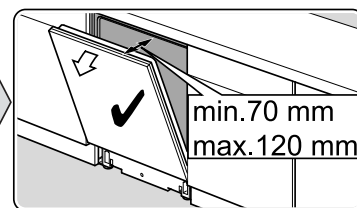

ne pas coincer

No doblar

Ø4X15

Torx
T 20

verspannen
brace
calar verticalement
Enrasar

Ø4X30

Torx
T 20

Ø4X36

Ø4X15

Torx
T 20

Dichtheit prüfen
Check for leaks
Verifiez l'étanchéité
Verificar la estanqueidad

max. 10 Nm

Dichtheit prüfen
Check for leaks
Verifiez l'étanchéité
Verificar la estanqueidad

A series of horizontal lines for writing, starting from a vertical margin line on the left and extending across the page.