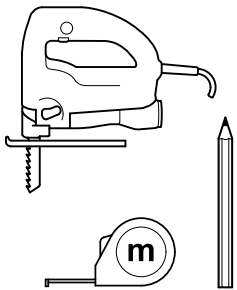

Ø4X36 Ø4X30

Ø4X15

Torx T 15
Torx T 20

SW13

SW10

Torx
T 15

nicht einklemmen

do not pinch

ne pas coincer

No doblar

Ø4X15

Torx
T 20

verspannen
brace
calar verticalement
Enrasar

Ø4X30

Torx
T 20

Ø4X36

Ø4X15

Torx
T 20

Dichtheit prüfen
Check for leaks
Verifiez l'étanchéité
Verificar la estanqueidad

max. 10 Nm

Dichtheit prüfen
Check for leaks
Verifiez l'étanchéité
Verificar la estanqueidad

A series of horizontal lines for writing, starting from a vertical margin line on the left and extending across the page.