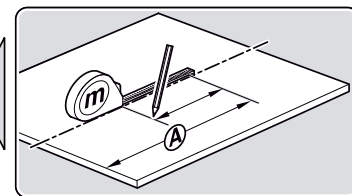

ne pas coincer

No doblar

Ø4X15

Torx
T 20

verspannen
brace
calar verticalement
Enrasar

Ø4X30

Torx
T 20

Ø4X36

Ø4X15

Torx
T 20

Dichtheit prüfen
Check for leaks
Verifiez l'étanchéité
Verificar la estanqueidad

max. 10 Nm

Dichtheit prüfen
Check for leaks
Verifiez l'étanchéité
Verificar la estanqueidad

A series of horizontal lines for writing, starting from a vertical margin line on the left and extending across the page.