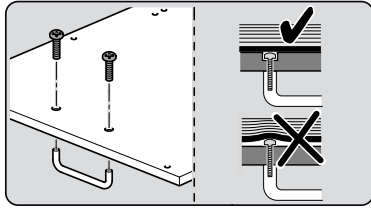

ne pas coincer

No doblar

Ø4X15

Torx
T 20

verspannen
brace
calar verticalement
Enrasar

Ø4X30

Torx
T 20

Ø4X36

Ø4X15

Torx
T 20

Dichtheit prüfen
Check for leaks
Verifiez l'étanchéité
Verificar la estanqueidad

max. 10 Nm

Dichtheit prüfen
Check for leaks
Verifiez l'étanchéité
Verificar la estanqueidad

A series of horizontal lines for writing, starting from a vertical margin line on the left and extending across the page.