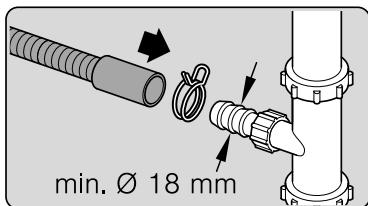

Ø4X36 Ø4X30

Ø4X15

Torx T 15
Torx T 20

SW13

SW10

Torx
T 15

nicht einklemmen

do not pinch

ne pas coincer

No doblar

Ø4X15

Torx
T 20

verspannen
brace
calar verticalement
Enrasar

Ø4X30

Torx
T 20

Ø4X36

Ø4X15

Torx
T 20

Dichtheit prüfen
Check for leaks
Verifiez l'étanchéité
Verificar la estanqueidad

max. 10 Nm

Dichtheit prüfen
Check for leaks
Verifiez l'étanchéité
Verificar la estanqueidad

A series of horizontal lines for writing, starting from a vertical margin line on the left and extending across the page.