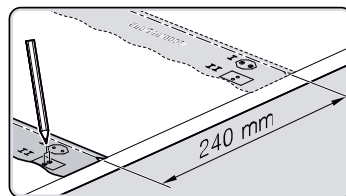

ne pas coincer

No doblar

Ø4X15

Torx
T 20

verspannen
brace
calar verticalement
Enrasar

Ø4X30

Torx
T 20

Ø4X36

Ø4X15

Torx
T 20

Dichtheit prüfen
Check for leaks
Verifiez l'étanchéité
Verificar la estanqueidad

max. 10 Nm

Dichtheit prüfen
Check for leaks
Verifiez l'étanchéité
Verificar la estanqueidad

A series of horizontal lines for writing, starting from a vertical margin line on the left and extending across the page.