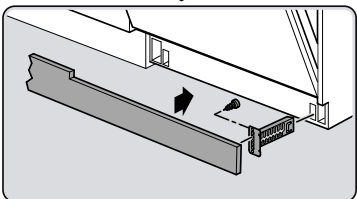

ne pas coincer

No doblar

Ø4X15

Torx
T 20

verspannen
brace
calar verticalement
Enrasar

Ø4X30

Torx
T 20

Ø4X36

Ø4X15

Torx
T 20

Dichtheit prüfen
Check for leaks
Verifiez l'étanchéité
Verificar la estanqueidad

max. 10 Nm

Dichtheit prüfen
Check for leaks
Verifiez l'étanchéité
Verificar la estanqueidad

A series of horizontal lines for writing, starting from a vertical margin line on the left and extending across the page.