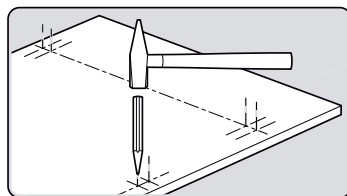

ne pas coincer

No doblar

Ø4X15

Torx
T 20

verspannen
brace
calar verticalement
Enrasar

Ø4X30

Torx
T 20

Ø4X36

Ø4X15

Torx
T 20

Dichtheit prüfen
Check for leaks
Verifiez l'étanchéité
Verificar la estanqueidad

max. 10 Nm

Dichtheit prüfen
Check for leaks
Verifiez l'étanchéité
Verificar la estanqueidad

A series of horizontal lines for writing, starting from a vertical margin line on the left and extending across the page.