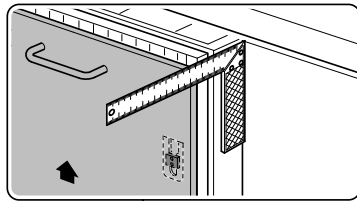

ne pas coincer

No doblar

Ø4X15

Torx
T 20

verspannen
brace
calar verticalement
Enrasar

Ø4X30

Torx
T 20

Ø4X36

Ø4X15

Torx
T 20

Dichtheit prüfen
Check for leaks
Verifiez l'étanchéité
Verificar la estanqueidad

max. 10 Nm

Dichtheit prüfen
Check for leaks
Verifiez l'étanchéité
Verificar la estanqueidad

A series of horizontal lines for writing, starting from a vertical margin line on the left and extending across the page.