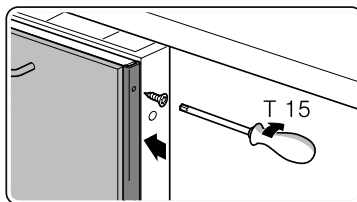

ne pas coincer

No doblar

Ø4X15

Torx
T 20

verspannen
brace
calar verticalement
Enrasar

Ø4X30

Torx
T 20

Ø4X36

Ø4X15

Torx
T 20

Dichtheit prüfen
Check for leaks
Verifiez l'étanchéité
Verificar la estanqueidad

max. 10 Nm

Dichtheit prüfen
Check for leaks
Verifiez l'étanchéité
Verificar la estanqueidad

A series of horizontal lines for writing, starting from a vertical margin line on the left and extending across the page.