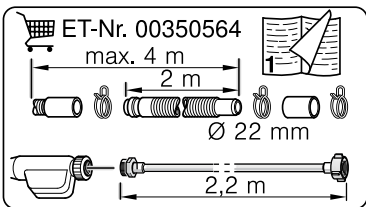

Ø4X36 Ø4X30

Ø4X15

Torx T 15
Torx T 20

SW13

SW10

Torx
T 15

nicht einklemmen

do not pinch

ne pas coincer

No doblar

Ø4X15

Torx
T 20

verspannen
brace
calar verticalement
Enrasar

Ø4X30

Torx
T 20

Ø4X36

Ø4X15

Torx
T 20

Dichtheit prüfen
Check for leaks
Verifiez l'étanchéité
Verificar la estanqueidad

max. 10 Nm

Dichtheit prüfen
Check for leaks
Verifiez l'étanchéité
Verificar la estanqueidad

A series of horizontal lines for writing, starting from a vertical margin line on the left and extending across the page.