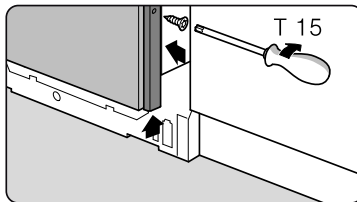

ne pas coincer

No doblar

Ø4X15

Torx
T 20

verspannen
brace
calar verticalement
Enrasar

Ø4X30

Torx
T 20

Ø4X36

Ø4X15

Torx
T 20

Dichtheit prüfen
Check for leaks
Verifiez l'étanchéité
Verificar la estanqueidad

max. 10 Nm

Dichtheit prüfen
Check for leaks
Verifiez l'étanchéité
Verificar la estanqueidad

A series of horizontal lines for writing, starting from a vertical margin line on the left and extending across the page.