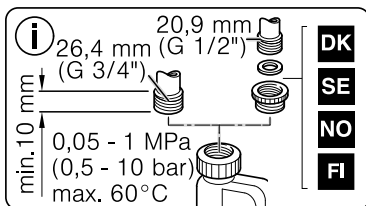

Ø4X36 Ø4X30

Ø4X15

Torx T 15
Torx T 20

SW13

SW10

Torx
T 15

nicht einklemmen

do not pinch

Ø4X15

Torx
T 20

Dichtheit prüfen
Check for leaks
Verifiez l'étanchéité
Verificar la estanqueidad

max. 10 Nm

Dichtheit prüfen
Check for leaks
Verifiez l'étanchéité
Verificar la estanqueidad

A series of horizontal lines for writing, starting from a vertical margin line on the left and extending across the page.