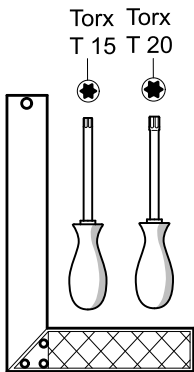

Ø4X36 Ø4X30

Ø4X15

Torx T 15
Torx T 20

SW13

SW10

Torx
T 15

nicht einklemmen

do not pinch

ne pas coincer

No doblar

Ø4X15

Torx
T 20

verspannen
brace
calar verticalement
Enrasar

Ø4X30

Torx
T 20

Ø4X36

Ø4X15

Torx
T 20

Dichtheit prüfen
Check for leaks
Verifiez l'étanchéité
Verificar la estanqueidad

max. 10 Nm

Dichtheit prüfen
Check for leaks
Verifiez l'étanchéité
Verificar la estanqueidad

A series of horizontal lines for writing, starting from a vertical margin line on the left and extending across the page.