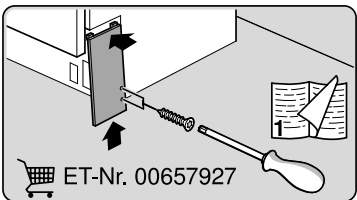

ne pas coincer

No doblar

Ø4X15

Torx
T 20

verspannen
brace
calar verticalement
Enrasar

Ø4X30

Torx
T 20

Ø4X36

Ø4X15

Torx
T 20

Dichtheit prüfen
Check for leaks
Verifiez l'étanchéité
Verificar la estanqueidad

max. 10 Nm

Dichtheit prüfen
Check for leaks
Verifiez l'étanchéité
Verificar la estanqueidad

A series of horizontal lines for writing, starting from a vertical margin line on the left and extending across the page.