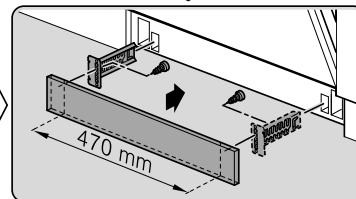

ne pas coincer

No doblar

Ø4X15

Torx
T 20

verspannen
brace
calar verticalement
Enrasar

Ø4X30

Torx
T 20

Ø4X36

Ø4X15

Torx
T 20

Dichtheit prüfen
Check for leaks
Verifiez l'étanchéité
Verificar la estanqueidad

max. 10 Nm

Dichtheit prüfen
Check for leaks
Verifiez l'étanchéité
Verificar la estanqueidad

A series of horizontal lines for writing, starting from a vertical margin line on the left and extending across the page.