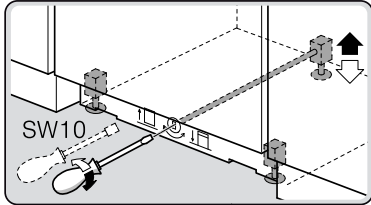

ne pas coincer

No doblar

Ø4X15

Torx
T 20

verspannen
brace
calar verticalement
Enrasar

Ø4X30

Torx
T 20

Ø4X36

Ø4X15

Torx
T 20

Dichtheit prüfen
Check for leaks
Verifiez l'étanchéité
Verificar la estanqueidad

max. 10 Nm

Dichtheit prüfen
Check for leaks
Verifiez l'étanchéité
Verificar la estanqueidad

A series of horizontal lines for writing, starting from a vertical margin line on the left and extending across the page.