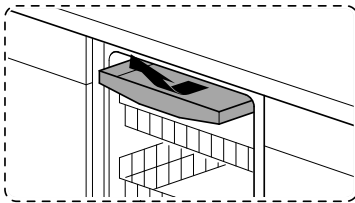

ne pas coincer

No doblar

Ø4X15

Torx
T 20

verspannen
brace
calar verticalement
Enrasar

Ø4X30

Torx
T 20

Ø4X36

Ø4X15

Torx
T 20

Dichtheit prüfen
Check for leaks
Verifiez l'étanchéité
Verificar la estanqueidad

max. 10 Nm

Dichtheit prüfen
Check for leaks
Verifiez l'étanchéité
Verificar la estanqueidad

A series of horizontal lines for writing, starting from a vertical margin line on the left and extending across the page.