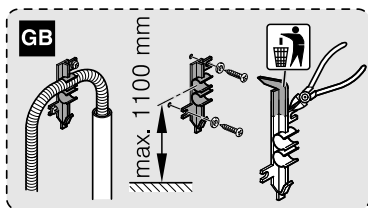

ne pas coincer

No doblar

Ø4X15

Torx
T 20

verspannen
brace
calar verticalement
Enrasar

Ø4X30

Torx
T 20

Ø4X36

Ø4X15

Torx
T 20

Dichtheit prüfen
Check for leaks
Verifiez l'étanchéité
Verificar la estanqueidad

max. 10 Nm

Dichtheit prüfen
Check for leaks
Verifiez l'étanchéité
Verificar la estanqueidad

A series of horizontal lines for writing, starting from a vertical margin line on the left and extending across the page.