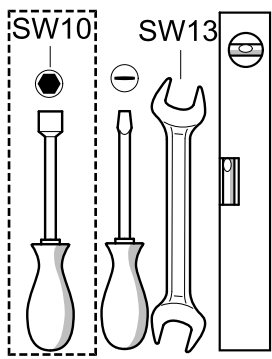

Ø4X36 Ø4X30

Ø4X15

Torx T 15
Torx T 20

SW13

SW10

Torx
T 15

nicht einklemmen

do not pinch

ne pas coincer

No doblar

Ø4X15

Torx
T 20

verspannen
brace
calar verticalement
Enrasar

Ø4X30

Torx
T 20

Ø4X36

Ø4X15

Torx
T 20

Dichtheit prüfen
Check for leaks
Verifiez l'étanchéité
Verificar la estanqueidad

max. 10 Nm

Dichtheit prüfen
Check for leaks
Verifiez l'étanchéité
Verificar la estanqueidad

A series of horizontal lines for writing, starting from a vertical margin line on the left and extending across the page.