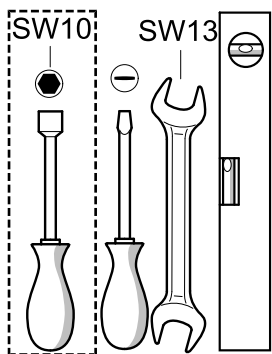

Torx
T 15

nicht einklemmen
do not pinch
ne pas coincer
No doblar

Ø4X15

Torx
T 20

verspannen
brace
calar verticalement
Enrasar

Ø4X30

Torx
T 20

Ø4X36

Ø4X15

Torx
T 20

Dichtheit prüfen
Check for leaks
Verifiez l'étanchéité
Verificar la estanqueidad

max. 10 Nm

Dichtheit prüfen
Check for leaks
Verifiez l'étanchéité
Verificar la estanqueidad

A series of horizontal lines for writing, starting from the top and extending down the page, with a vertical margin line on the left side.