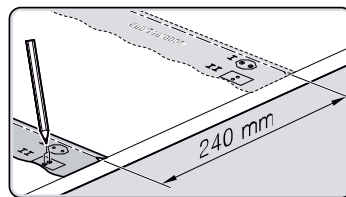

Torx
T 15

nicht einklemmen
do not pinch
ne pas coincer
No doblar

Ø4X15

Torx
T 20

verspannen
brace
calar verticalement
Enrasar

Ø4X30

Torx
T 20

Ø4X36

Ø4X15

Torx
T 20

Dichtheit prüfen
Check for leaks
Verifiez l'étanchéité
Verificar la estanqueidad

max. 10 Nm

Dichtheit prüfen
Check for leaks
Verifiez l'étanchéité
Verificar la estanqueidad

A series of horizontal lines for writing, starting from the top and extending down the page, with a vertical margin line on the left side.