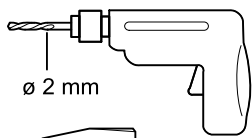

Torx
T 15

nicht einklemmen
do not pinch
ne pas coincer
No doblar

Ø4X15

Torx
T 20

verspannen
brace
calar verticalement
Enrasar

Ø4X30

Torx
T 20

Ø4X36

Ø4X15

Torx
T 20

Dichtheit prüfen
Check for leaks
Verifiez l'étanchéité
Verificar la estanqueidad

max. 10 Nm

Dichtheit prüfen
Check for leaks
Verifiez l'étanchéité
Verificar la estanqueidad

A series of horizontal lines for writing, starting from the top and extending down the page, with a vertical margin line on the left side.