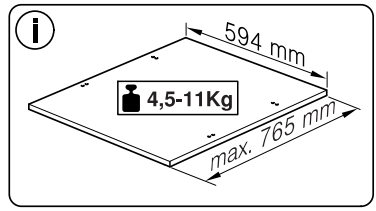

Torx
T 15

nicht einklemmen
do not pinch
ne pas coincer
No doblar

Ø4X15

Torx
T 20

verspannen
brace
calar verticalement
Enrasar

Ø4X30

Torx
T 20

Ø4X36

Ø4X15

Torx
T 20

Dichtheit prüfen
Check for leaks
Verifiez l'étanchéité
Verificar la estanqueidad

max. 10 Nm

Dichtheit prüfen
Check for leaks
Verifiez l'étanchéité
Verificar la estanqueidad

A series of horizontal lines for writing, starting from the top and extending down the page, with a vertical margin line on the left side.