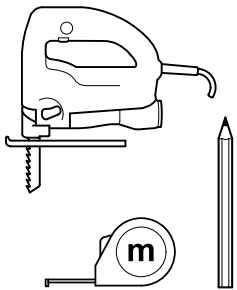

Torx
T 15

nicht einklemmen
do not pinch
ne pas coincer
No doblar

Ø4X15

Torx
T 20

verspannen
brace
calar verticalement
Enrasar

Ø4X30

Torx
T 20

Ø4X36

Ø4X15

Torx
T 20

Dichtheit prüfen
Check for leaks
Verifiez l'étanchéité
Verificar la estanqueidad

max. 10 Nm

Dichtheit prüfen
Check for leaks
Verifiez l'étanchéité
Verificar la estanqueidad

A series of horizontal lines for writing, starting from the top and extending down the page, with a vertical margin line on the left side.