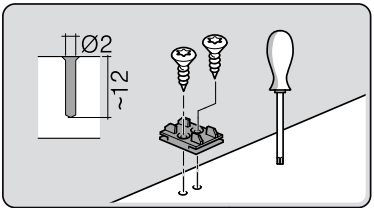

de	Montageanleitung	sr	Uputstva za montažu
en	Installation instructions	et	Paigaldusjuhised
fr	Notice d'installation	lt	Įrengimo instrukcijos
nl	Installatie-instructies	lv	Uzstādīšanas instrukcijas
it	Istruzioni d'installazione	sk	Pokyny na inštaláciu
el	Οδηγίες εγκατάστασης	sq	Udhëzimet e instalimit
es	Instrucciones de montaje	fa	دستورالعمل نصب
pt	Instruções de instalação	ar	تعليمات التركيب
sv	Installationsanvisningar	ko	설치 설명서
no	Installasjonsveiledning	zh	安装说明
fi	Asennusohjeet	uk	Інструкція з монтажу
da	Installationsvejledning	ro	Instrucțiuni de instalare
tr	Kurulum talimatları	bg	Инструкции за монтаж
ru	Инструкция по установке	ja	設置説明書
cs	Pokyny k instalaci	he	הוראות התקנה
pl	Instrukcje montażu	id	Petunjuk pemasangan
hu	Telepítési útmutató	kk	Орнату нұсқаулықтар
hr	Upute za instalaciju	zh-hk	安裝說明
mk	Упатства за инсталирање	zh-tw	安裝說明
sl	Navodila za montažo	uz	O'rnatish bo'yicha yo'riqnomalar

Torx
T 15

nicht einklemmen
do not pinch
ne pas coincer
No doblar

Ø4X15

Torx
T 20

verspannen
brace
calar verticalement
Enrasar

Ø4X30

Torx
T 20

Ø4X36

Ø4X15

Torx
T 20

Dichtheit prüfen
Check for leaks
Verifiez l'étanchéité
Verificar la estanqueidad

max. 10 Nm

Dichtheit prüfen
Check for leaks
Verifiez l'étanchéité
Verificar la estanqueidad

A series of horizontal lines for writing, starting from the top and extending down the page, with a vertical margin line on the left side.