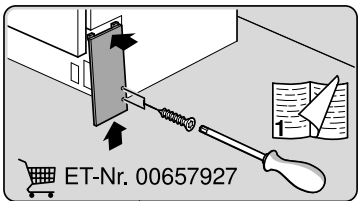

de	Montageanleitung	sr	Uputstva za montažu
en	Installation instructions	et	Paigaldusjuhised
fr	Notice d'installation	lt	Įrengimo instrukcijos
nl	Installatie-instructies	lv	Uzstādīšanas instrukcijas
it	Istruzioni d'installazione	sk	Pokyny na inštaláciu
el	Οδηγίες εγκατάστασης	sq	Udhëzimet e instalimit
es	Instrucciones de montaje	fa	دستورالعمل نصب
pt	Instruções de instalação	ar	تعليمات التركيب
sv	Installationsanvisningar	ko	설치 설명서
no	Installasjonsveiledning	zh	安装说明
fi	Asennusohjeet	uk	Інструкція з монтажу
da	Installationsvejledning	ro	Instrucțiuni de instalare
tr	Kurulum talimatları	bg	Инструкции за монтаж
ru	Инструкция по установке	ja	設置説明書
cs	Pokyny k instalaci	he	הוראות התקנה
pl	Instrukcje montażu	id	Petunjuk pemasangan
hu	Telepítési útmutató	kk	Орнату нұсқаулықтар
hr	Upute za instalaciju	zh-hk	安裝說明
mk	Упатства за инсталирање	zh-tw	安裝說明
sl	Navodila za montažo	uz	O'rnatish bo'yicha yo'riqnomalar

Torx
T 15

nicht einklemmen
do not pinch
ne pas coincer
No doblar

Ø4X15

Torx
T 20

verspannen
brace
calar verticalement
Enrasar

Ø4X30

Torx
T 20

Ø4X36

Ø4X15

Torx
T 20

Dichtheit prüfen
Check for leaks
Verifiez l'étanchéité
Verificar la estanqueidad

max. 10 Nm

Dichtheit prüfen
Check for leaks
Verifiez l'étanchéité
Verificar la estanqueidad

A series of horizontal lines for writing, starting from the top and extending down the page, with a vertical margin line on the left side.