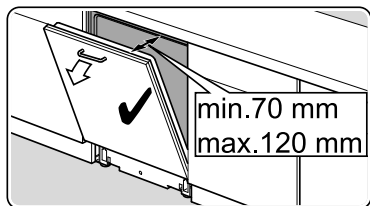

Torx
T 15

nicht einklemmen
do not pinch
ne pas coincer
No doblar

Ø4X15

Torx
T 20

verspannen
brace
calar verticalement
Enrasar

Ø4X30

Torx
T 20

Ø4X36

Ø4X15

Torx
T 20

Dichtheit prüfen
Check for leaks
Verifiez l'étanchéité
Verificar la estanqueidad

max. 10 Nm

Dichtheit prüfen
Check for leaks
Verifiez l'étanchéité
Verificar la estanqueidad

A series of horizontal lines for writing, starting from the top and extending down the page, with a vertical margin line on the left side.