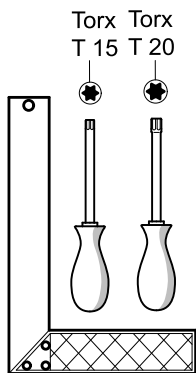

Torx
T 15

nicht einklemmen
do not pinch
ne pas coincer
No doblar

Ø4X15

Torx
T 20

verspannen
brace
calar verticalement
Enrasar

Ø4X30

Torx
T 20

Ø4X36

Ø4X15

Torx
T 20

Dichtheit prüfen
Check for leaks
Verifiez l'étanchéité
Verificar la estanqueidad

max. 10 Nm

Dichtheit prüfen
Check for leaks
Verifiez l'étanchéité
Verificar la estanqueidad

A series of horizontal lines for writing, starting from the top and extending down the page, with a vertical margin line on the left side.