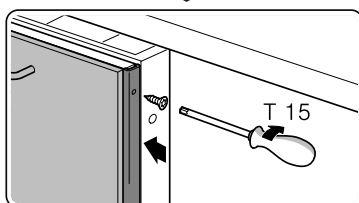

Torx
T 15

nicht einklemmen
do not pinch
ne pas coincer
No doblar

Ø4X15

Torx
T 20

verspannen
brace
calar verticalement
Enrasar

Ø4X30

Torx
T 20

Ø4X36

Ø4X15

Torx
T 20

Dichtheit prüfen
Check for leaks
Verifiez l'étanchéité
Verificar la estanqueidad

max. 10 Nm

Dichtheit prüfen
Check for leaks
Verifiez l'étanchéité
Verificar la estanqueidad

A series of horizontal lines for writing, starting from the top and extending down the page, with a vertical margin line on the left side.