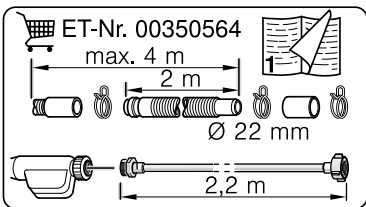

de	Montageanleitung	sr	Uputstva za montažu
en	Installation instructions	et	Paigaldusjuhised
fr	Notice d'installation	lt	Įrengimo instrukcijos
nl	Installatie-instructies	lv	Uzstādīšanas instrukcijas
it	Istruzioni d'installazione	sk	Pokyny na inštaláciu
el	Οδηγίες εγκατάστασης	sq	Udhëzimet e instalimit
es	Instrucciones de montaje	fa	دستورالعمل نصب
pt	Instruções de instalação	ar	تعليمات التركيب
sv	Installationsanvisningar	ko	설치 설명서
no	Installasjonsveiledning	zh	安装说明
fi	Asennusohjeet	uk	Інструкція з монтажу
da	Installationsvejledning	ro	Instrucțiuni de instalare
tr	Kurulum talimatları	bg	Инструкции за монтаж
ru	Инструкция по установке	ja	設置説明書
cs	Pokyny k instalaci	he	הוראות התקנה
pl	Instrukcje montażu	id	Petunjuk pemasangan
hu	Telepítési útmutató	kk	Орнату нұсқаулықтар
hr	Upute za instalaciju	zh-hk	安裝說明
mk	Упатства за инсталирање	zh-tw	安裝說明
sl	Navodila za montažo	uz	O'rnatish bo'yicha yo'riqnomalar

Torx
T 15

nicht einklemmen
do not pinch
ne pas coincer
No doblar

Ø4X15

Torx
T 20

verspannen
brace
calar verticalement
Enrasar

Ø4X30

Torx
T 20

Ø4X36

Ø4X15

Torx
T 20

Dichtheit prüfen
Check for leaks
Verifiez l'étanchéité
Verificar la estanqueidad

max. 10 Nm

Dichtheit prüfen
Check for leaks
Verifiez l'étanchéité
Verificar la estanqueidad

A series of horizontal lines for writing, starting from the top and extending down the page, with a vertical margin line on the left side.