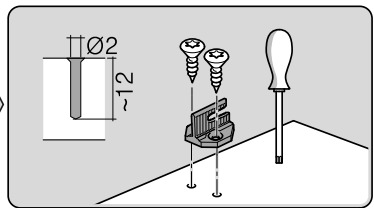

de	Montageanleitung	sr	Uputstva za montažu
en	Installation instructions	et	Paigaldusjuhised
fr	Notice d'installation	lt	Įrengimo instrukcijos
nl	Installatie-instructies	lv	Uzstādīšanas instrukcijas
it	Istruzioni d'installazione	sk	Pokyny na inštaláciu
el	Οδηγίες εγκατάστασης	sq	Udhëzimet e instalimit
es	Instrucciones de montaje	fa	دستورالعمل نصب
pt	Instruções de instalação	ar	تعليمات التركيب
sv	Installationsanvisningar	ko	설치 설명서
no	Installasjonsveiledning	zh	安装说明
fi	Asennusohjeet	uk	Інструкція з монтажу
da	Installationsvejledning	ro	Instrucțiuni de instalare
tr	Kurulum talimatları	bg	Инструкции за монтаж
ru	Инструкция по установке	ja	設置説明書
cs	Pokyny k instalaci	he	הוראות התקנה
pl	Instrukcje montażu	id	Petunjuk pemasangan
hu	Telepítési útmutató	kk	Орнату нұсқаулықтар
hr	Upute za instalaciju	zh-hk	安裝說明
mk	Упатства за инсталирање	zh-tw	安裝說明
sl	Navodila za montažo	uz	O'rnatish bo'yicha yo'riqnomalar

Torx
T 15

nicht einklemmen
do not pinch
ne pas coincer
No doblar

Ø4X15

Torx
T 20

verspannen
brace
calar verticalement
Enrasar

Ø4X30

Torx
T 20

Ø4X36

Ø4X15

Torx
T 20

Dichtheit prüfen
Check for leaks
Verifiez l'étanchéité
Verificar la estanqueidad

max. 10 Nm

Dichtheit prüfen
Check for leaks
Verifiez l'étanchéité
Verificar la estanqueidad

A series of horizontal lines for writing, starting from the top and extending down the page, with a vertical margin line on the left side.