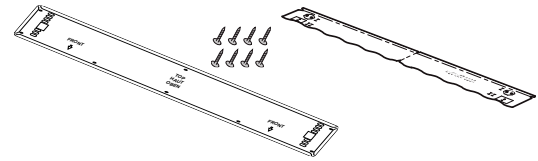

de	Montageanleitung	sr	Uputstva za montažu
en	Installation instructions	et	Paigaldusjuhised
fr	Notice d'installation	lt	Įrengimo instrukcijos
nl	Installatie-instructies	lv	Uzstādīšanas instrukcijas
it	Istruzioni d'installazione	sk	Pokyny na inštaláciu
el	Οδηγίες εγκατάστασης	sq	Udhëzimet e instalimit
es	Instrucciones de montaje	fa	دستورالعمل نصب
pt	Instruções de instalação	ar	تعليمات التركيب
sv	Installationsanvisningar	ko	설치 설명서
no	Installasjonsveiledning	zh	安装说明
fi	Asennusohjeet	uk	Інструкція з монтажу
da	Installationsvejledning	ro	Instrucțiuni de instalare
tr	Kurulum talimatları	bg	Инструкции за монтаж
ru	Инструкция по установке	ja	設置説明書
cs	Pokyny k instalaci	he	הוראות התקנה
pl	Instrukcje montażu	id	Petunjuk pemasangan
hu	Telepítési útmutató	kk	Орнату нұсқаулықтар
hr	Upute za instalaciju	zh-hk	安裝說明
mk	Упатства за инсталирање	zh-tw	安裝說明
sl	Navodila za montažo	uz	O'rnatish bo'yicha yo'riqnomalar

Torx
T 15

nicht einklemmen
do not pinch
ne pas coincer
No doblar

Ø4X15

Torx
T 20

verspannen
brace
calar verticalement
Enrasar

Ø4X30

Torx
T 20

Ø4X36

Ø4X15

Torx
T 20

Dichtheit prüfen
Check for leaks
Verifiez l'étanchéité
Verificar la estanqueidad

max. 10 Nm

Dichtheit prüfen
Check for leaks
Verifiez l'étanchéité
Verificar la estanqueidad

A series of horizontal lines for writing, starting from the top and extending down the page, with a vertical margin line on the left side.