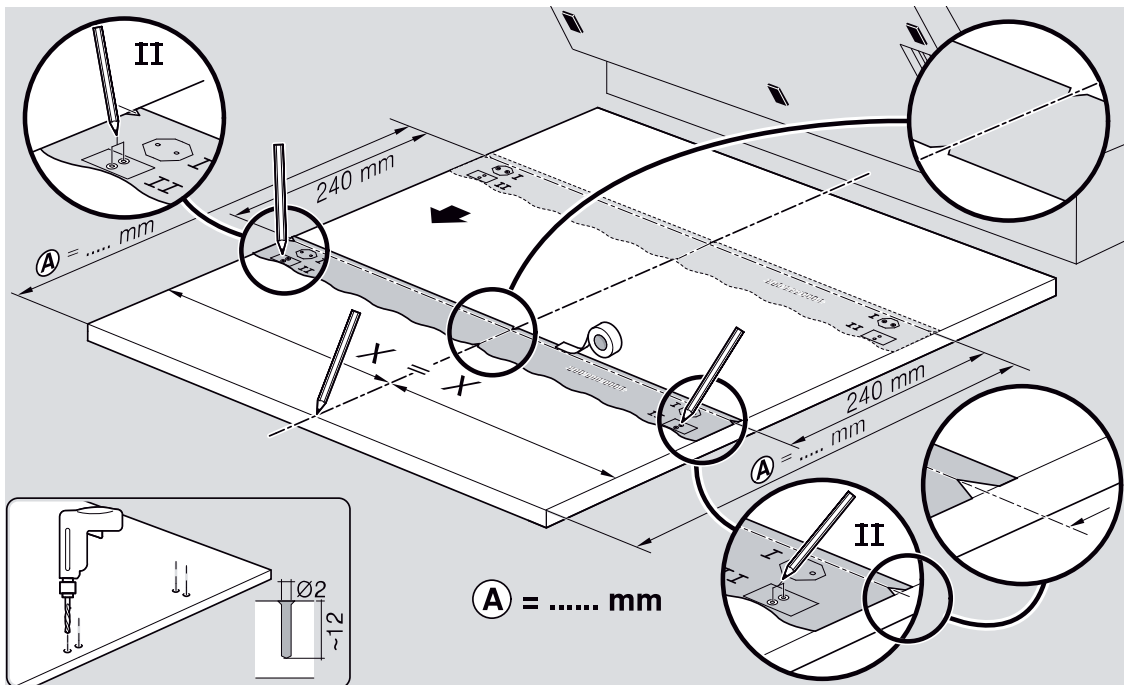

Torx
T 15

nicht einklemmen
do not pinch
ne pas coincer
No doblar

Ø4X15

Torx
T 20

verspannen
brace
calar verticalement
Enrasar

Ø4X30

Torx
T 20

Ø4X36

Ø4X15

Torx
T 20

Dichtheit prüfen
Check for leaks
Verifiez l'étanchéité
Verificar la estanqueidad

max. 10 Nm

Dichtheit prüfen
Check for leaks
Verifiez l'étanchéité
Verificar la estanqueidad

A series of horizontal lines for writing, starting from the top and extending down the page, with a vertical margin line on the left side.