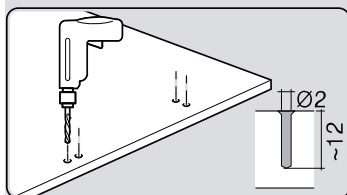

Torx
T 15

nicht einklemmen
do not pinch
ne pas coincer
No doblar

Ø4X15

Torx
T 20

verspannen
brace
calar verticalement
Enrasar

Ø4X30

Torx
T 20

Ø4X36

Ø4X15

Torx
T 20

Dichtheit prüfen
Check for leaks
Verifiez l'étanchéité
Verificar la estanqueidad

max. 10 Nm

Dichtheit prüfen
Check for leaks
Verifiez l'étanchéité
Verificar la estanqueidad

A series of horizontal lines for writing, starting from the top and extending down the page, with a vertical margin line on the left side.