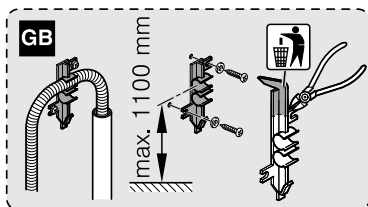

Torx
T 15

nicht einklemmen
do not pinch
ne pas coincer
No doblar

Ø4X15

Torx
T 20

verspannen
brace
calar verticalement
Enrasar

Ø4X30

Torx
T 20

Ø4X36

Ø4X15

Torx
T 20

Dichtheit prüfen
Check for leaks
Verifiez l'étanchéité
Verificar la estanqueidad

max. 10 Nm

Dichtheit prüfen
Check for leaks
Verifiez l'étanchéité
Verificar la estanqueidad

A series of horizontal lines for writing, starting from the top and extending down the page, with a vertical margin line on the left side.