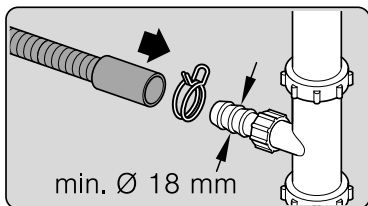

Torx
T 15

nicht einklemmen
do not pinch
ne pas coincer
No doblar

Ø4X15

Torx
T 20

verspannen
brace
calar verticalement
Enrasar

Ø4X30

Torx
T 20

Ø4X36

Ø4X15

Torx
T 20

Dichtheit prüfen
Check for leaks
Verifiez l'étanchéité
Verificar la estanqueidad

max. 10 Nm

Dichtheit prüfen
Check for leaks
Verifiez l'étanchéité
Verificar la estanqueidad

A series of horizontal lines for writing, starting from the top and extending down the page, with a vertical margin line on the left side.