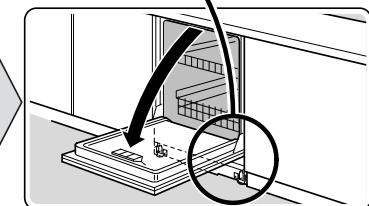

Torx
T 15

nicht einklemmen
do not pinch
ne pas coincer
No doblar

Ø4X15

Torx
T 20

verspannen
brace
calar verticalement
Enrasar

Ø4X30

Torx
T 20

Ø4X36

Ø4X15

Torx
T 20

Dichtheit prüfen
Check for leaks
Verifiez l'étanchéité
Verificar la estanqueidad

max. 10 Nm

Dichtheit prüfen
Check for leaks
Verifiez l'étanchéité
Verificar la estanqueidad

A series of horizontal lines for writing, starting from the top and extending down the page, with a vertical margin line on the left side.