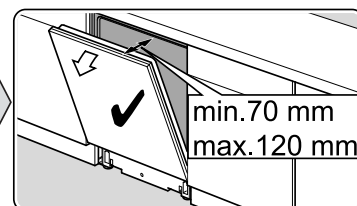

Torx
T 15

nicht einklemmen
do not pinch
ne pas coincer
No doblar

Ø4X15

Torx
T 20

verspannen
brace
calar verticalement
Enrasar

Ø4X30

Torx
T 20

Ø4X36

Ø4X15

Torx
T 20

Dichtheit prüfen
Check for leaks
Verifiez l'étanchéité
Verificar la estanqueidad

max. 10 Nm

Dichtheit prüfen
Check for leaks
Verifiez l'étanchéité
Verificar la estanqueidad

A series of horizontal lines for writing, starting from the top and extending down the page, with a vertical margin line on the left side.