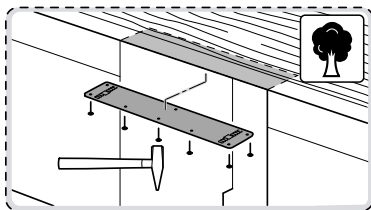

Torx
T 15

nicht einklemmen
do not pinch
ne pas coincer
No doblar

Ø4X15

Torx
T 20

verspannen
brace
calar verticalement
Enrasar

Ø4X30

Torx
T 20

Ø4X36

Ø4X15

Torx
T 20

Dichtheit prüfen
Check for leaks
Verifiez l'étanchéité
Verificar la estanqueidad

max. 10 Nm

Dichtheit prüfen
Check for leaks
Verifiez l'étanchéité
Verificar la estanqueidad

A series of horizontal lines for writing, starting from the top and extending down the page, with a vertical margin line on the left side.