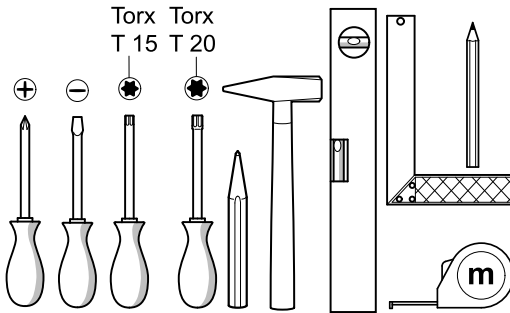

de	Montageanleitung	sr	Uputstva za montažu
en	Installation instructions	et	Paigaldusjuhised
fr	Notice d'installation	lt	Įrengimo instrukcijos
nl	Installatie-instructies	lv	Uzstādīšanas instrukcijas
it	Istruzioni d'installazione	sk	Pokyny na inštaláciu
el	Οδηγίες εγκατάστασης	sq	Udhëzimet e instalimit
es	Instrucciones de montaje	fa	دستورالعمل نصب
pt	Instruções de instalação	ar	تعليمات التركيب
sv	Installationsanvisningar	ko	설치 설명서
no	Installasjonsveiledning	zh	安装说明
fi	Asennusohjeet	uk	Інструкція з монтажу
da	Installationsvejledning	ro	Instrucțiuni de instalare
tr	Kurulum talimatları	bg	Инструкции за монтаж
ru	Инструкция по установке	ja	設置説明書
cs	Pokyny k instalaci	he	הוראות התקנה
pl	Instrukcje montażu	id	Petunjuk pemasangan
hu	Telepítési útmutató	kk	Орнату нұсқаулықтар
hr	Upute za instalaciju	zh-hk	安裝說明
mk	Упатства за инсталирање	zh-tw	安裝說明
sl	Navodila za montažo	uz	O'rnatish bo'yicha yo'riqnomalar

Torx
T 15

nicht einklemmen
do not pinch
ne pas coincer
No doblar

Ø4X15

Torx
T 20

verspannen
brace
calar verticalement
Enrasar

Ø4X30

Torx
T 20

Ø4X36

Ø4X15

Torx
T 20

Dichtheit prüfen
Check for leaks
Verifiez l'étanchéité
Verificar la estanqueidad

max. 10 Nm

Dichtheit prüfen
Check for leaks
Verifiez l'étanchéité
Verificar la estanqueidad

A series of horizontal lines for writing, starting from the top and extending down the page, with a vertical margin line on the left side.