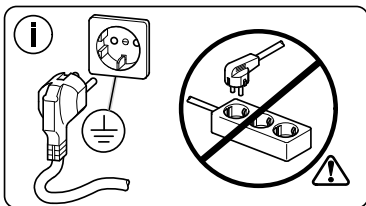

Ø4X36 Ø4X30

SW13

SW10

Torx
T 15

nicht einklemmen
do not pinch
ne pas coincer
No doblar

Ø4X15

Torx
T 20

verspannen
brace
calar verticalement
Enrasar

Ø4X30

Torx
T 20

Ø4X36

Ø4X15

Torx
T 20

Dichtheit prüfen
Check for leaks
Verifiez l'étanchéité
Verificar la estanqueidad

max. 10 Nm

Dichtheit prüfen
Check for leaks
Verifiez l'étanchéité
Verificar la estanqueidad