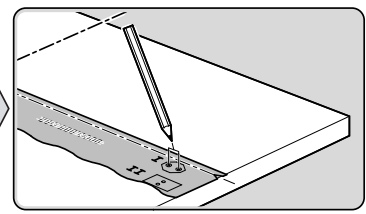

Ø4X36 Ø4X30

SW13

SW10

Torx
T 15

nicht einklemmen
do not pinch
ne pas coincer
No doblar

Ø4X15

Torx
T 20

verspannen
brace
calar verticalement
Enrasar

Ø4X30

Torx
T 20

Ø4X36

Ø4X15

Torx
T 20

Dichtheit prüfen
Check for leaks
Verifiez l'étanchéité
Verificar la estanqueidad

max. 10 Nm

Dichtheit prüfen
Check for leaks
Verifiez l'étanchéité
Verificar la estanqueidad