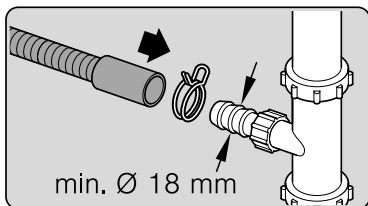

Ø4X36 Ø4X30

SW13

SW10

Torx
T 15

nicht einklemmen
do not pinch
ne pas coincer
No doblar

Ø4X15

Torx
T 20

verspannen
brace
calar verticalement
Enrasar

Ø4X30

Torx
T 20

Ø4X36

Ø4X15

Torx
T 20

Dichtheit prüfen
Check for leaks
Verifiez l'étanchéité
Verificar la estanqueidad

max. 10 Nm

Dichtheit prüfen
Check for leaks
Verifiez l'étanchéité
Verificar la estanqueidad