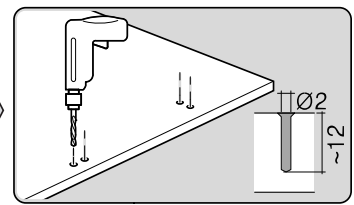

Ø4X36 Ø4X30

SW13

SW10

Torx
T 15

nicht einklemmen
do not pinch
ne pas coincer
No doblar

Ø4X15

Torx
T 20

verspannen
brace
calar verticalement
Enrasar

Ø4X30

Torx
T 20

Ø4X36

Ø4X15

Torx
T 20

Dichtheit prüfen
Check for leaks
Verifiez l'étanchéité
Verificar la estanqueidad

max. 10 Nm

Dichtheit prüfen
Check for leaks
Verifiez l'étanchéité
Verificar la estanqueidad