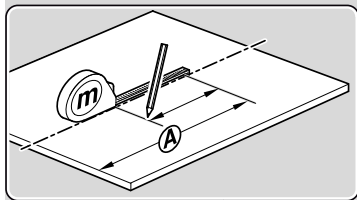

Ø4X36 Ø4X30

SW13

SW10

Torx
T 15

nicht einklemmen
do not pinch
ne pas coincer
No doblar

Ø4X15

Torx
T 20

verspannen
brace
calar verticalement
Enrasar

Ø4X30

Torx
T 20

Ø4X36

Ø4X15

Torx
T 20

Dichtheit prüfen
Check for leaks
Verifiez l'étanchéité
Verificar la estanqueidad

max. 10 Nm

Dichtheit prüfen
Check for leaks
Verifiez l'étanchéité
Verificar la estanqueidad