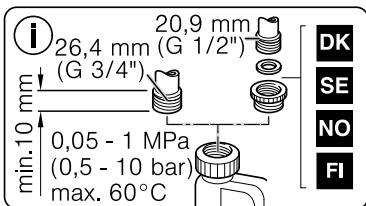

Ø4X36 Ø4X30

SW13

SW10

Torx
T 15

nicht einklemmen
do not pinch
ne pas coincer
No doblar

Ø4X15

Torx
T 20

verspannen
brace
calar verticalement
Enrasar

Ø4X30

Torx
T 20

Ø4X36

Ø4X15

Torx
T 20

Dichtheit prüfen
Check for leaks
Verifiez l'étanchéité
Verificar la estanqueidad

max. 10 Nm

Dichtheit prüfen
Check for leaks
Verifiez l'étanchéité
Verificar la estanqueidad