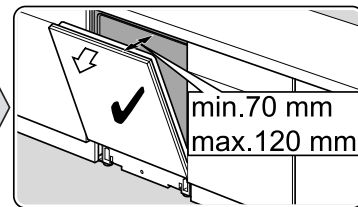

Ø4X36 Ø4X30

SW13

SW10

Torx
T 15

nicht einklemmen
do not pinch
ne pas coincer
No doblar

Ø4X15

Torx
T 20

verspannen
brace
calar verticalement
Enrasar

Ø4X30

Torx
T 20

Ø4X36

Ø4X15

Torx
T 20

Dichtheit prüfen
Check for leaks
Verifiez l'étanchéité
Verificar la estanqueidad

max. 10 Nm

Dichtheit prüfen
Check for leaks
Verifiez l'étanchéité
Verificar la estanqueidad