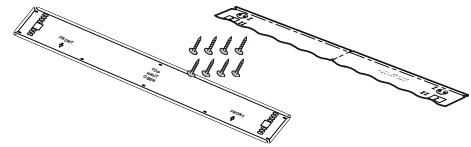

de	Montageanleitung	sr	Uputstva za montažu
en	Installation instructions	et	Paigaldusjuhised
fr	Notice d'installation	lt	Įrengimo instrukcijos
nl	Installatie-instructies	lv	Uzstādīšanas instrukcijas
it	Istruzioni d'installazione	sk	Pokyny na inštaláciu
el	Οδηγίες εγκατάστασης	sq	Udhëzimet e instalimit
es	Instrucciones de montaje	fa	دستورالعمل نصب
pt	Instruções de instalação	ar	تعليمات التركيب
sv	Installationsanvisningar	ko	설치 설명서
no	Installasjonsveiledning	zh	安装说明
fi	Asennusohjeet	uk	Інструкція з монтажу
da	Installationsvejledning	ro	Instrucțiuni de instalare
tr	Kurulum talimatları	bg	Инструкции за монтаж
ru	Инструкция по установке	ja	設置説明書
cs	Pokyny k instalaci	he	הוראות התקנה
pl	Instrukcje montażu	id	Petunjuk pemasangan
hu	Telepítési útmutató	kk	Орнату нұсқаулықтар
hr	Upute za instalaciju	zh-hk	安裝說明
mk	Упатства за инсталирање	zh-tw	安裝說明
sl	Navodila za montažo	uz	O'rnatish bo'yicha yo'riqnomalar

Ø4X36 Ø4X30

SW13

SW10

Torx
T 15

nicht einklemmen
do not pinch
ne pas coincer
No doblar

Ø4X15

Torx
T 20

verspannen
brace
calar verticalement
Enrasar

Ø4X30

Torx
T 20

Ø4X36

Ø4X15

Torx
T 20

Dichtheit prüfen
Check for leaks
Verifiez l'étanchéité
Verificar la estanqueidad

max. 10 Nm

Dichtheit prüfen
Check for leaks
Verifiez l'étanchéité
Verificar la estanqueidad

A series of horizontal lines for writing, starting from the top of the page and extending to the bottom, with a vertical margin line on the left side.