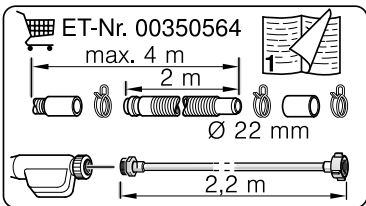

Ø4X36 Ø4X30

SW13

SW10

Torx
T 15

nicht einklemmen
do not pinch
ne pas coincer
No doblar

Ø4X15

Torx
T 20

verspannen
brace
calar verticalement
Enrasar

Ø4X30

Torx
T 20

Ø4X36

Ø4X15

Torx
T 20

Dichtheit prüfen
Check for leaks
Verifiez l'étanchéité
Verificar la estanqueidad

max. 10 Nm

Dichtheit prüfen
Check for leaks
Verifiez l'étanchéité
Verificar la estanqueidad