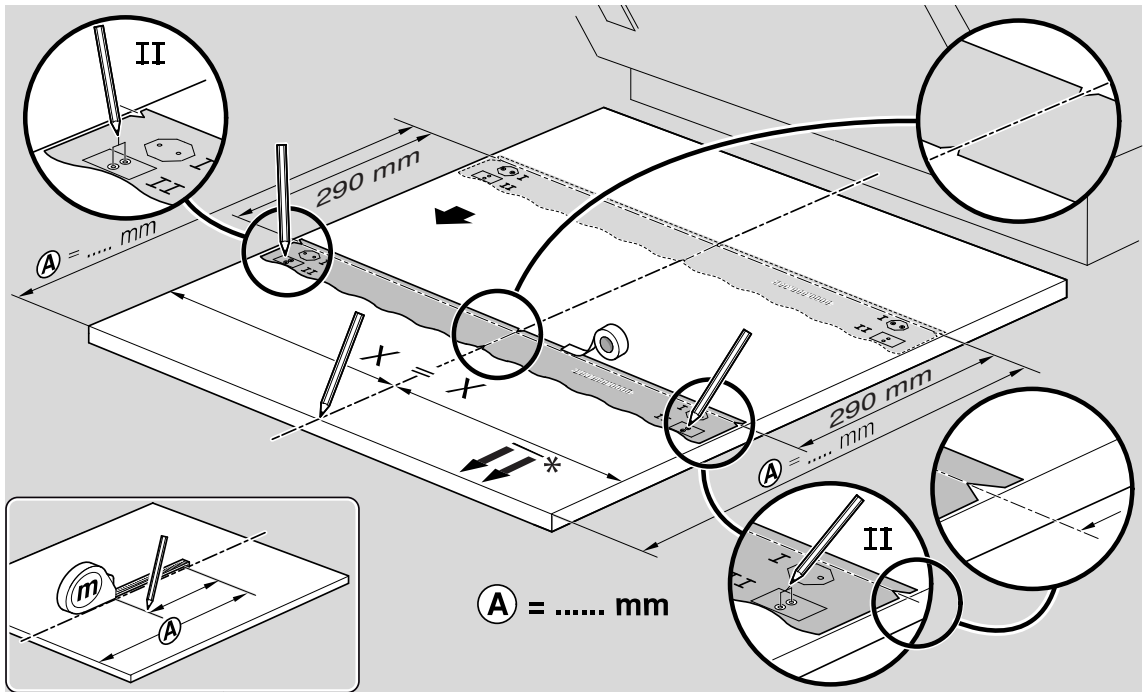

Ø4X36 Ø4X30

SW13

SW10

Torx
T 15

nicht einklemmen
do not pinch
ne pas coincer
No doblar

Ø4X15

Torx
T 20

verspannen
brace
calar verticalement
Enrasar

Ø4X30

Torx
T 20

Ø4X36

Ø4X15

Torx
T 20

Dichtheit prüfen
Check for leaks
Verifiez l'étanchéité
Verificar la estanqueidad

max. 10 Nm

Dichtheit prüfen
Check for leaks
Verifiez l'étanchéité
Verificar la estanqueidad

A series of horizontal lines for writing, starting from the top of the page and extending to the bottom, with a vertical margin line on the left side.