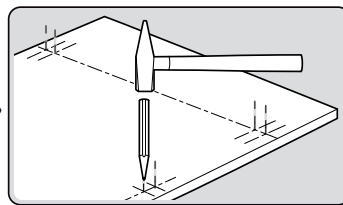

Ø4X36 Ø4X30

SW13

SW10

Torx
T 15

nicht einklemmen
do not pinch
ne pas coincer
No doblar

Ø4X15

Torx
T 20

verspannen
brace
calar verticalement
Enrasar

Ø4X30

Torx
T 20

Ø4X36

Ø4X15

Torx
T 20

Dichtheit prüfen
Check for leaks
Verifiez l'étanchéité
Verificar la estanqueidad

max. 10 Nm

Dichtheit prüfen
Check for leaks
Verifiez l'étanchéité
Verificar la estanqueidad