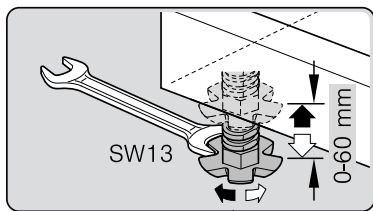

Ø4X36 Ø4X30

SW13

SW10

Torx
T 15

nicht einklemmen
do not pinch
ne pas coincer
No doblar

Ø4X15

Torx
T 20

verspannen
brace
calar verticalement
Enrasar

Ø4X30

Torx
T 20

Ø4X36

Ø4X15

Torx
T 20

Dichtheit prüfen
Check for leaks
Verifiez l'étanchéité
Verificar la estanqueidad

max. 10 Nm

Dichtheit prüfen
Check for leaks
Verifiez l'étanchéité
Verificar la estanqueidad