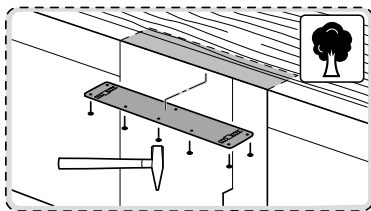

Ø4X36 Ø4X30

SW13

SW10

Torx
T 15

nicht einklemmen
do not pinch
ne pas coincer
No doblar

Ø4X15

Torx
T 20

verspannen
brace
calar verticalement
Enrasar

Ø4X30

Torx
T 20

Ø4X36

Ø4X15

Torx
T 20

Dichtheit prüfen
Check for leaks
Verifiez l'étanchéité
Verificar la estanqueidad

max. 10 Nm

Dichtheit prüfen
Check for leaks
Verifiez l'étanchéité
Verificar la estanqueidad