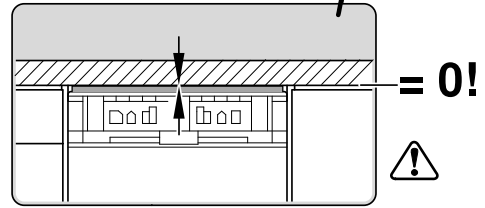

Ø4X36 Ø4X30

SW13

SW10

Torx
T 15

nicht einklemmen
do not pinch
ne pas coincer
No doblar

Ø4X15

Torx
T 20

verspannen
brace
calar verticalement
Enrasar

Ø4X30

Torx
T 20

Ø4X36

Ø4X15

Torx
T 20

Dichtheit prüfen
Check for leaks
Verifiez l'étanchéité
Verificar la estanqueidad

max. 10 Nm

Dichtheit prüfen
Check for leaks
Verifiez l'étanchéité
Verificar la estanqueidad