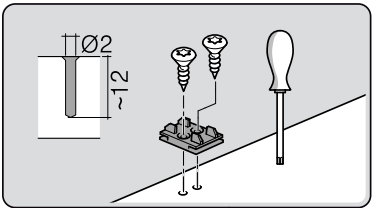

Ø4X36 Ø4X30

SW13

SW10

Torx
T 15

nicht einklemmen
do not pinch
ne pas coincer
No doblar

Ø4X15

Torx
T 20

verspannen
brace
calar verticalement
Enrasar

Ø4X30

Torx
T 20

Ø4X36

Ø4X15

Torx
T 20

Dichtheit prüfen
Check for leaks
Verifiez l'étanchéité
Verificar la estanqueidad

max. 10 Nm

Dichtheit prüfen
Check for leaks
Verifiez l'étanchéité
Verificar la estanqueidad