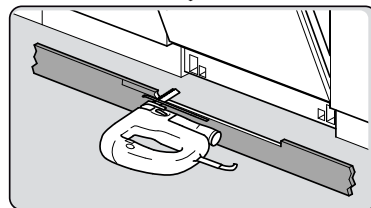

Ø4X30

Torx
T 20

Ø4X36

Ø4X15

Torx
T 20

Dichtheit prüfen
Check for leaks
Verifiez l'étanchéité
Verificar la estanqueidad

max. 10 Nm

Dichtheit prüfen
Check for leaks
Verifiez l'étanchéité
Verificar la estanqueidad