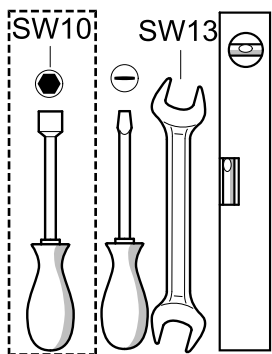

Ø4X36 Ø4X30

SW13

SW10

Torx
T 15

nicht einklemmen
do not pinch
ne pas coincer
No doblar

Ø4X15

Torx
T 20

verspannen
brace
calar verticalement
Enrasar

Ø4X30

Torx
T 20

Ø4X36

Ø4X15

Torx
T 20

Dichtheit prüfen
Check for leaks
Verifiez l'étanchéité
Verificar la estanqueidad

max. 10 Nm

Dichtheit prüfen
Check for leaks
Verifiez l'étanchéité
Verificar la estanqueidad