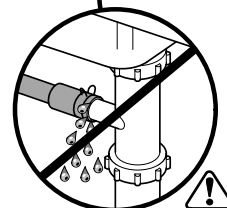

Ø4X30

Torx
T 20

Ø4X36

Ø4X15

Torx
T 20

Dichtheit prüfen
Check for leaks
Verifiez l'étanchéité
Verificar la estanqueidad

max. 10 Nm

Dichtheit prüfen
Check for leaks
Verifiez l'étanchéité
Verificar la estanqueidad