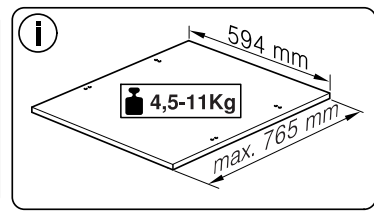

Ø4X36 Ø4X30

SW13

SW10

Torx
T 15

nicht einklemmen
do not pinch
ne pas coincer
No doblar

Ø4X15

Torx
T 20

verspannen
brace
calar verticalement
Enrasar

Ø4X30

Torx
T 20

Ø4X36

Ø4X15

Torx
T 20

Dichtheit prüfen
Check for leaks
Verifiez l'étanchéité
Verificar la estanqueidad

max. 10 Nm

Dichtheit prüfen
Check for leaks
Verifiez l'étanchéité
Verificar la estanqueidad

A series of horizontal lines for writing, starting from the top of the page and extending to the bottom, with a vertical margin line on the left side.