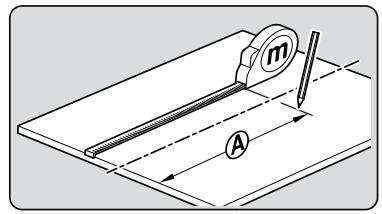

Ø4X36 Ø4X30

SW13

SW10

Torx
T 15

nicht einklemmen
do not pinch
ne pas coincer
No doblar

Ø4X15

Torx
T 20

verspannen
brace
calar verticalement
Enrasar

Ø4X30

Torx
T 20

Ø4X36

Ø4X15

Torx
T 20

Dichtheit prüfen
Check for leaks
Verifiez l'étanchéité
Verificar la estanqueidad

max. 10 Nm

Dichtheit prüfen
Check for leaks
Verifiez l'étanchéité
Verificar la estanqueidad