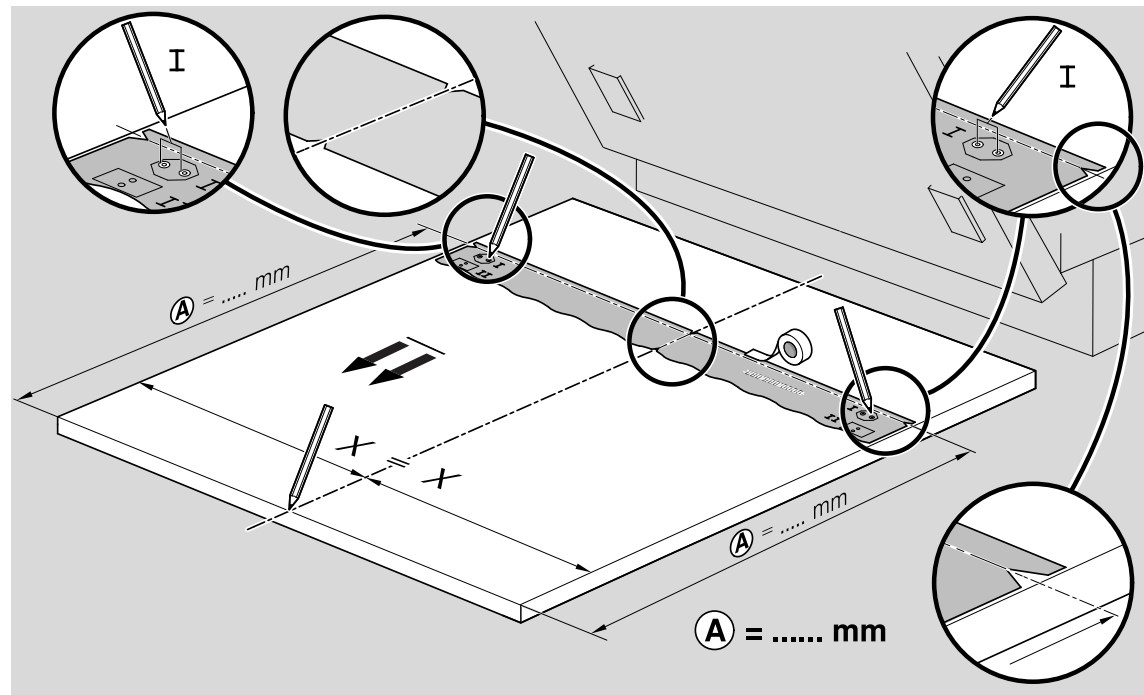

Ø4X36 Ø4X30

SW13

SW10

Torx
T 15

nicht einklemmen
do not pinch
ne pas coincer
No doblar

Ø4X15

Torx
T 20

verspannen
brace
calar verticalement
Enrasar

Ø4X30

Torx
T 20

Ø4X36

Ø4X15

Torx
T 20

Dichtheit prüfen
Check for leaks
Verifiez l'étanchéité
Verificar la estanqueidad

max. 10 Nm

Dichtheit prüfen
Check for leaks
Verifiez l'étanchéité
Verificar la estanqueidad

A series of horizontal lines for writing, starting from the top of the page and extending to the bottom, with a vertical margin line on the left side.