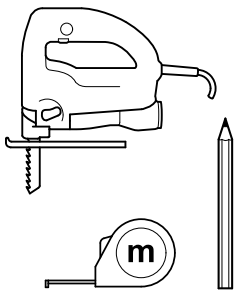

Ø4X36 Ø4X30

SW13

SW10

Torx
T 15

nicht einklemmen
do not pinch
ne pas coincer
No doblar

Ø4X15

Torx
T 20

verspannen
brace
calar verticalement
Enrasar

Ø4X30

Torx
T 20

Ø4X36

Ø4X15

Torx
T 20

Dichtheit prüfen
Check for leaks
Verifiez l'étanchéité
Verificar la estanqueidad

max. 10 Nm

Dichtheit prüfen
Check for leaks
Verifiez l'étanchéité
Verificar la estanqueidad

A series of horizontal lines for writing, starting from the top of the page and extending to the bottom, with a vertical margin line on the left side.