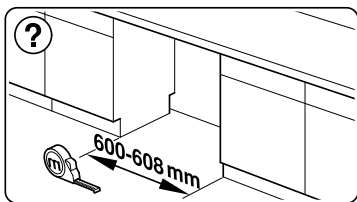

Ø4X36 Ø4X30

SW13

SW10

Torx
T 15

nicht einklemmen
do not pinch
ne pas coincer
No doblar

Ø4X15

Torx
T 20

verspannen
brace
calar verticalement
Enrasar

Ø4X30

Torx
T 20

Ø4X36

Ø4X15

Torx
T 20

Dichtheit prüfen
Check for leaks
Verifiez l'étanchéité
Verificar la estanqueidad

max. 10 Nm

Dichtheit prüfen
Check for leaks
Verifiez l'étanchéité
Verificar la estanqueidad