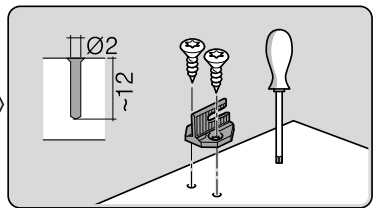

de	Montageanleitung	sr	Uputstva za montažu
en	Installation instructions	et	Paigaldusjuhised
fr	Notice d'installation	lt	Įrengimo instrukcijos
nl	Installatie-instructies	lv	Uzstādīšanas instrukcijas
it	Istruzioni d'installazione	sk	Pokyny na inštaláciu
el	Οδηγίες εγκατάστασης	sq	Udhëzimet e instalimit
es	Instrucciones de montaje	fa	دستورالعمل نصب
pt	Instruções de instalação	ar	تعليمات التركيب
sv	Installationsanvisningar	ko	설치 설명서
no	Installasjonsveiledning	zh	安装说明
fi	Asennusohjeet	uk	Інструкція з монтажу
da	Installationsvejledning	ro	Instrucțiuni de instalare
tr	Kurulum talimatları	bg	Инструкции за монтаж
ru	Инструкция по установке	ja	設置説明書
cs	Pokyny k instalaci	he	הוראות התקנה
pl	Instrukcje montażu	id	Petunjuk pemasangan
hu	Telepítési útmutató	kk	Орнату нұсқаулықтар
hr	Upute za instalaciju	zh-hk	安裝說明
mk	Упатства за инсталирање	zh-tw	安裝說明
sl	Navodila za montažo	uz	O'rnatish bo'yicha yo'riqnomalar

Ø4X36 Ø4X30

SW13

SW10

Torx
T 15

nicht einklemmen
do not pinch
ne pas coincer
No doblar

Ø4X15

Torx
T 20

verspannen
brace
calar verticalement
Enrasar

Ø4X30

Torx
T 20

Ø4X36

Ø4X15

Torx
T 20

Dichtheit prüfen
Check for leaks
Verifiez l'étanchéité
Verificar la estanqueidad

max. 10 Nm

Dichtheit prüfen
Check for leaks
Verifiez l'étanchéité
Verificar la estanqueidad