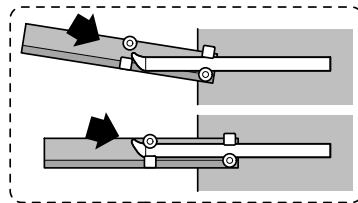

Ø4X36 Ø4X30

SW13

SW10

Torx
T 15

nicht einklemmen
do not pinch
ne pas coincer
No doblar

Ø4X15

Torx
T 20

verspannen
brace
calar verticalement
Enrasar

Ø4X30

Torx
T 20

Ø4X36

Ø4X15

Torx
T 20

Dichtheit prüfen
Check for leaks
Verifiez l'étanchéité
Verificar la estanqueidad

max. 10 Nm

Dichtheit prüfen
Check for leaks
Verifiez l'étanchéité
Verificar la estanqueidad