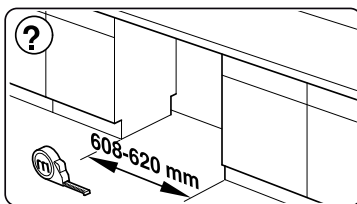

Ø4X36 Ø4X30

SW13

SW10

Torx
T 15

nicht einklemmen
do not pinch
ne pas coincer
No doblar

Ø4X15

Torx
T 20

verspannen
brace
calar verticalement
Enrasar

Ø4X30

Torx
T 20

Ø4X36

Ø4X15

Torx
T 20

Dichtheit prüfen
Check for leaks
Verifiez l'étanchéité
Verificar la estanqueidad

max. 10 Nm

Dichtheit prüfen
Check for leaks
Verifiez l'étanchéité
Verificar la estanqueidad