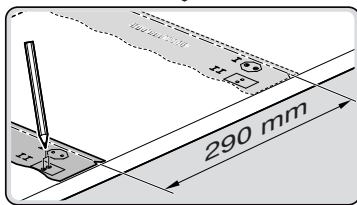

Ø4X36 Ø4X30

SW13

SW10

Torx
T 15

nicht einklemmen
do not pinch
ne pas coincer
No doblar

Ø4X15

Torx
T 20

verspannen
brace
calar verticalement
Enrasar

Ø4X30

Torx
T 20

Ø4X36

Ø4X15

Torx
T 20

Dichtheit prüfen
Check for leaks
Verifiez l'étanchéité
Verificar la estanqueidad

max. 10 Nm

Dichtheit prüfen
Check for leaks
Verifiez l'étanchéité
Verificar la estanqueidad