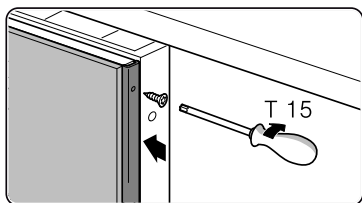

Ø4X36 Ø4X30

SW13

SW10

Torx
T 15

nicht einklemmen
do not pinch
ne pas coincer
No doblar

Ø4X15

Torx
T 20

verspannen
brace
calar verticalement
Enrasar

Ø4X30

Torx
T 20

Ø4X36

Ø4X15

Torx
T 20

Dichtheit prüfen
Check for leaks
Verifiez l'étanchéité
Verificar la estanqueidad

max. 10 Nm

Dichtheit prüfen
Check for leaks
Verifiez l'étanchéité
Verificar la estanqueidad