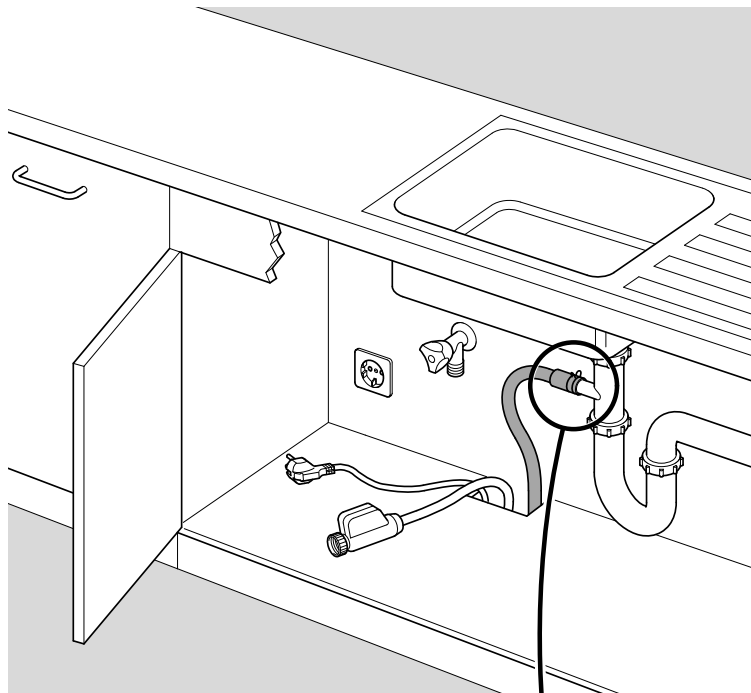

Ø4X30

Torx
T 20

Ø4X36

Ø4X15

Torx
T 20

Dichtheit prüfen
Check for leaks
Verifiez l'étanchéité
Verificar la estanqueidad

max. 10 Nm

Dichtheit prüfen
Check for leaks
Verifiez l'étanchéité
Verificar la estanqueidad