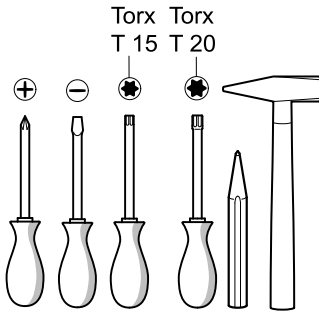

Ø4X36 Ø4X30

SW13

SW10

Torx
T 15

nicht einklemmen
do not pinch
ne pas coincer
No doblar

Ø4X15

Torx
T 20

verspannen
brace
calar verticalement
Enrasar

Ø4X30

Torx
T 20

Ø4X36

Ø4X15

Torx
T 20

Dichtheit prüfen
Check for leaks
Verifiez l'étanchéité
Verificar la estanqueidad

max. 10 Nm

Dichtheit prüfen
Check for leaks
Verifiez l'étanchéité
Verificar la estanqueidad