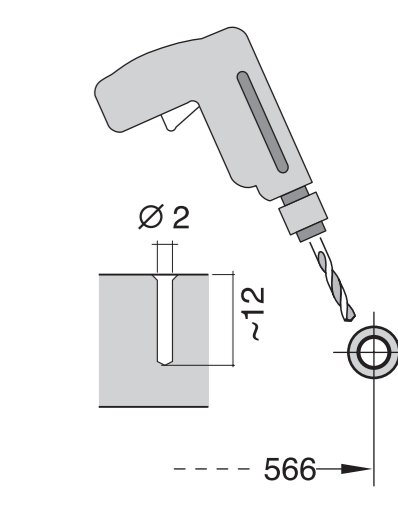

GV 642 AX Voll-H - 81,5 cm - k.SW mit GS 9001 804 936 (0211)

**1**

- 1 1,75 m
- 4a  $\varnothing 4 \times 28$
- 5  $\varnothing 4 \times 15$
- 6  $\varnothing 4 \times 15$
- 7  $\varnothing 4 \times 15$
- 8  $\varnothing 4 \times 42$
- 9
- 10
- 11  $\varnothing 4 \times 30$
- 12