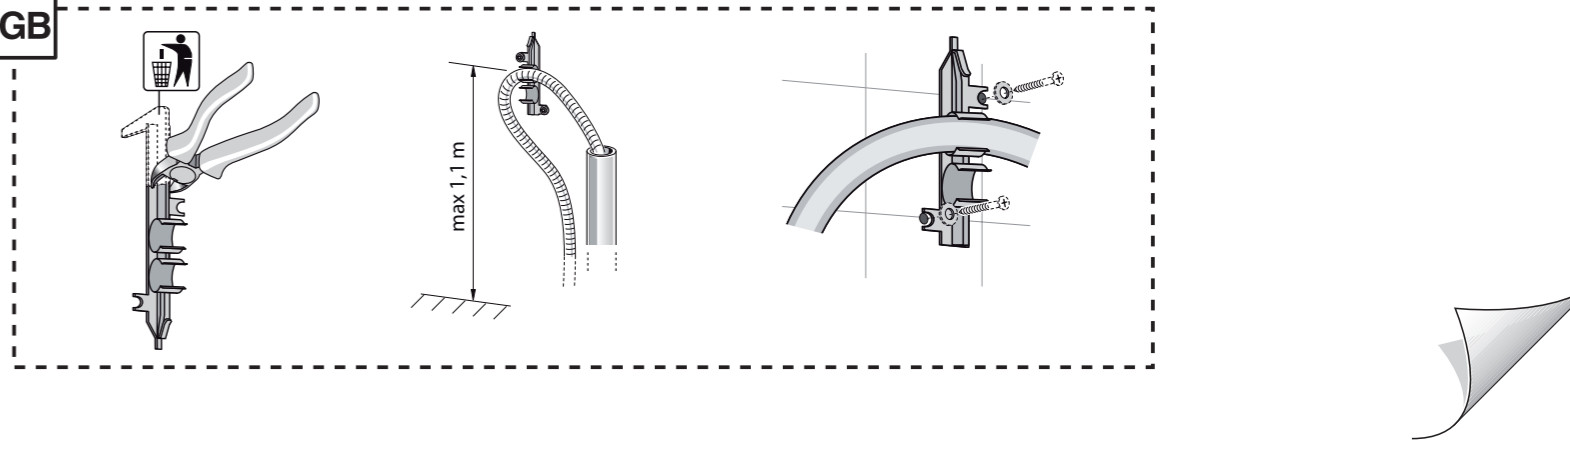

GV 642 AX Voll-H - 81,5 cm - k.SW mit GS 9001 804 936 (0211)

**1**

- 1 1,75 m
- 4a  $\varnothing 4 \times 28$
- 5  $\varnothing 4 \times 15$
- 6  $\varnothing 4 \times 15$
- 7  $\varnothing 4 \times 15$
- 8  $\varnothing 4 \times 42$
- 9
- 10
- 11  $\varnothing 4 \times 30$
- 12