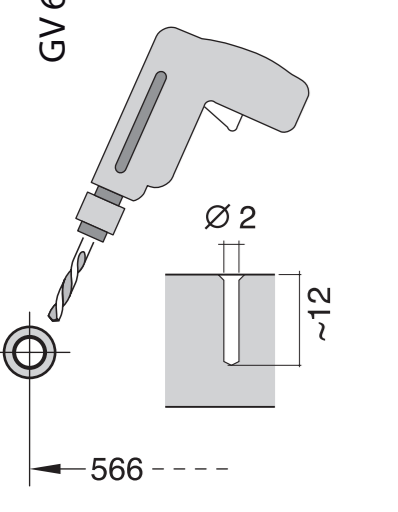

GV 642 AX Voll-H - 81,5 cm - k.SW mit GS 9001 804 936 (0211)

**1**

- 1 1,75 m
- 4a  $\varnothing 4 \times 28$
- 5  $\varnothing 4 \times 15$
- 6  $\varnothing 4 \times 15$
- 7  $\varnothing 4 \times 15$
- 8  $\varnothing 4 \times 42$
- 9
- 10
- 11  $\varnothing 4 \times 30$
- 12