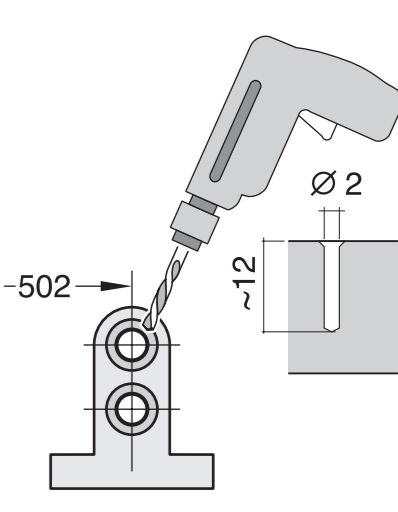

GV 642 AX Voll-H - 81,5 cm - k.SW mit GS 9001 804 936 (0211)

**1**

- 1 1,75 m
- 4a  $\varnothing 4 \times 28$
- 5  $\varnothing 4 \times 15$
- 6  $\varnothing 4 \times 15$
- 7  $\varnothing 4 \times 15$
- 8  $\varnothing 4 \times 42$
- 9
- 10
- 11  $\varnothing 4 \times 30$
- 12