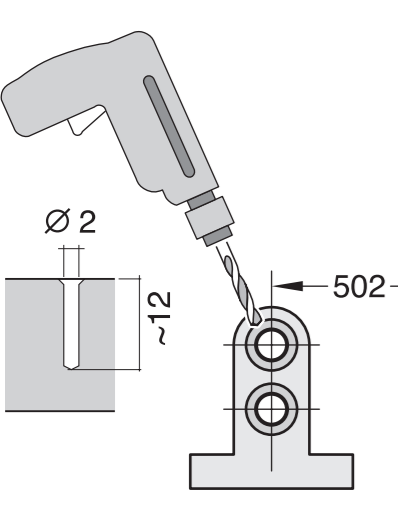

GV 642 AX Voll-H - 81,5 cm - k.SW mit GS 9001 804 936 (0211)

**1**

- 1 1,75 m
- 4a  $\varnothing 4 \times 28$
- 5  $\varnothing 4 \times 15$
- 6  $\varnothing 4 \times 15$
- 7  $\varnothing 4 \times 15$
- 8  $\varnothing 4 \times 42$
- 9
- 10
- 11  $\varnothing 4 \times 30$
- 12