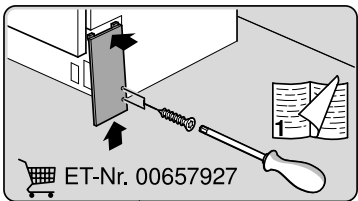

Ø4X15

Torx
T 20

verspannen
brace
calar verticalement
Enrasar

Ø4X30

Torx
T 20

Ø4X36

Ø4X15

Torx
T 20

Dichtheit prüfen
Check for leaks
Verifiez l'étanchéité
Verificar la estanqueidad

max. 10 Nm

Dichtheit prüfen
Check for leaks
Verifiez l'étanchéité
Verificar la estanqueidad