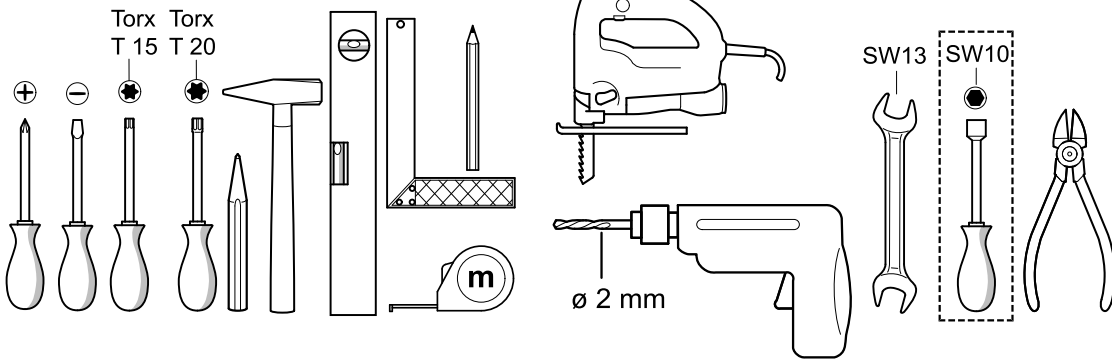

de	Montageanleitung	sr	Uputstva za montažu
en	Installation instructions	et	Paigaldusjuhised
fr	Notice d'installation	lt	Įrengimo instrukcijos
nl	Installatie-instructies	lv	Uzstādīšanas instrukcijas
it	Istruzioni d'installazione	sk	Pokyny na inštaláciu
el	Οδηγίες εγκατάστασης	sq	Udhëzimet e instalimit
es	Instrucciones de montaje	fa	دستورالعمل نصب
pt	Instruções de instalação	ar	تعليمات التركيب
sv	Installationsanvisningar	ko	설치 설명서
no	Installasjonsveiledning	zh	安装说明
fi	Asennusohjeet	uk	Інструкція з монтажу
da	Installationsvejledning	ro	Instrucțiuni de instalare
tr	Kurulum talimatları	bg	Инструкции за монтаж
ru	Инструкция по установке	ja	設置説明書
cs	Pokyny k instalaci	he	הוראות התקנה
pl	Instrukcje montażu	id	Petunjuk pemasangan
hu	Telepítési útmutató	kk	Орнату нұсқаулықтар
hr	Upute za instalaciju	zh-hk	安裝說明
mk	Упатства за инсталирање	zh-tw	安裝說明
sl	Navodila za montažo	uz	O'rnatish bo'yicha yo'riqnomalar

Ø4X36 Ø4X30

Ø4X15

Torx
T 15

nicht einklemmen

do not pinch

ne pas coincer

No doblar

ET-Nr.11029812