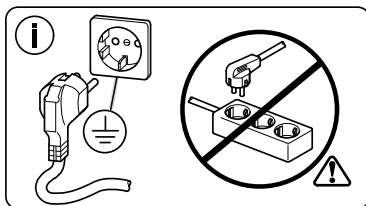

de	Montageanleitung	sr	Uputstva za montažu
en	Installation instructions	et	Paigaldusjuhised
fr	Notice d'installation	lt	Įrengimo instrukcijos
nl	Installatie-instructies	lv	Uzstādīšanas instrukcijas
it	Istruzioni d'installazione	sk	Pokyny na inštaláciu
el	Οδηγίες εγκατάστασης	sq	Udhëzimet e instalimit
es	Instrucciones de montaje	fa	دستورالعمل نصب
pt	Instruções de instalação	ar	تعليمات التركيب
sv	Installationsanvisningar	ko	설치 설명서
no	Installasjonsveiledning	zh	安装说明
fi	Asennusohjeet	uk	Інструкція з монтажу
da	Installationsvejledning	ro	Instrucțiuni de instalare
tr	Kurulum talimatları	bg	Инструкции за монтаж
ru	Инструкция по установке	ja	設置説明書
cs	Pokyny k instalaci	he	הוראות התקנה
pl	Instrukcje montażu	id	Petunjuk pemasangan
hu	Telepítési útmutató	kk	Орнату нұсқаулықтар
hr	Upute za instalaciju	zh-hk	安裝說明
mk	Упатства за инсталирање	zh-tw	安裝說明
sl	Navodila za montažo	uz	O'rnatish bo'yicha yo'riqnomalar

Ø4X36 Ø4X30

Ø4X15

Torx
T 15

nicht einklemmen

do not pinch

ne pas coincer

No doblar

ET-Nr.11029812