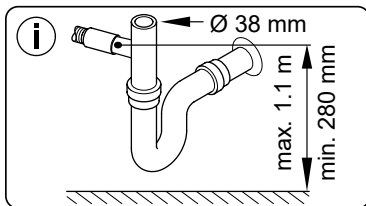

de	Montageanleitung	sr	Uputstva za montažu
en	Installation instructions	et	Paigaldusjuhised
fr	Notice d'installation	lt	Įrengimo instrukcijos
nl	Installatie-instructies	lv	Uzstādīšanas instrukcijas
it	Istruzioni d'installazione	sk	Pokyny na inštaláciu
el	Οδηγίες εγκατάστασης	sq	Udhëzimet e instalimit
es	Instrucciones de montaje	fa	دستورالعمل نصب
pt	Instruções de instalação	ar	تعليمات التركيب
sv	Installationsanvisningar	ko	설치 설명서
no	Installasjonsveiledning	zh	安装说明
fi	Asennusohjeet	uk	Інструкція з монтажу
da	Installationsvejledning	ro	Instrucțiuni de instalare
tr	Kurulum talimatları	bg	Инструкции за монтаж
ru	Инструкция по установке	ja	設置説明書
cs	Pokyny k instalaci	he	הוראות התקנה
pl	Instrukcje montażu	id	Petunjuk pemasangan
hu	Telepítési útmutató	kk	Орнату нұсқаулықтар
hr	Upute za instalaciju	zh-hk	安裝說明
mk	Упатства за инсталирање	zh-tw	安裝說明
sl	Navodila za montažo	uz	O'rnatish bo'yicha yo'riqnomalar

Ø4X36 Ø4X30

Ø4X15

Torx
T 15

nicht einklemmen

do not pinch

ne pas coincer

No doblar

ET-Nr.11029812