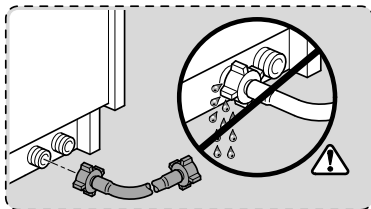

Ø4X36 Ø4X30

Ø4X15

Torx
T 15

nicht einklemmen

do not pinch

ne pas coincer

No doblar

ET-Nr.11029812