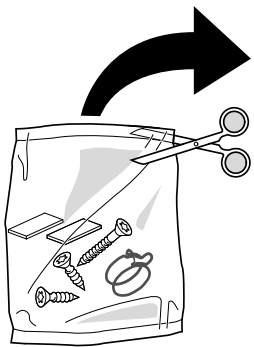

de	Montageanleitung	sr	Uputstva za montažu
en	Installation instructions	et	Paigaldusjuhised
fr	Notice d'installation	lt	Įrengimo instrukcijos
nl	Installatie-instructies	lv	Uzstādīšanas instrukcijas
it	Istruzioni d'installazione	sk	Pokyny na inštaláciu
el	Οδηγίες εγκατάστασης	sq	Udhëzimet e instalimit
es	Instrucciones de montaje	fa	دستورالعمل نصب
pt	Instruções de instalação	ar	تعليمات التركيب
sv	Installationsanvisningar	ko	설치 설명서
no	Installasjonsveiledning	zh	安装说明
fi	Asennusohjeet	uk	Інструкція з монтажу
da	Installationsvejledning	ro	Instrucțiuni de instalare
tr	Kurulum talimatları	bg	Инструкции за монтаж
ru	Инструкция по установке	ja	設置説明書
cs	Pokyny k instalaci	he	הוראות התקנה
pl	Instrukcje montażu	id	Petunjuk pemasangan
hu	Telepítési útmutató	kk	Орнату нұсқаулықтар
hr	Upute za instalaciju	zh-hk	安裝說明
mk	Упатства за инсталирање	zh-tw	安裝說明
sl	Navodila za montažo	uz	O'rnatish bo'yicha yo'riqnomalar

Ø4X36 Ø4X30

Ø4X15

Torx
T 15

nicht einklemmen

do not pinch

ne pas coincer

No doblar

ET-Nr.11029812