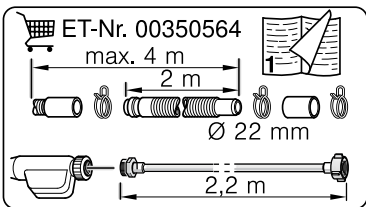

de	Montageanleitung	sr	Uputstva za montažu
en	Installation instructions	et	Paigaldusjuhised
fr	Notice d'installation	lt	Įrengimo instrukcijos
nl	Installatie-instructies	lv	Uzstādīšanas instrukcijas
it	Istruzioni d'installazione	sk	Pokyny na inštaláciu
el	Οδηγίες εγκατάστασης	sq	Udhëzimet e instalimit
es	Instrucciones de montaje	fa	دستورالعمل نصب
pt	Instruções de instalação	ar	تعليمات التركيب
sv	Installationsanvisningar	ko	설치 설명서
no	Installasjonsveiledning	zh	安装说明
fi	Asennusohjeet	uk	Інструкція з монтажу
da	Installationsvejledning	ro	Instrucțiuni de instalare
tr	Kurulum talimatları	bg	Инструкции за монтаж
ru	Инструкция по установке	ja	設置説明書
cs	Pokyny k instalaci	he	הוראות התקנה
pl	Instrukcje montażu	id	Petunjuk pemasangan
hu	Telepítési útmutató	kk	Орнату нұсқаулықтар
hr	Upute za instalaciju	zh-hk	安裝說明
mk	Упатства за инсталирање	zh-tw	安裝說明
sl	Navodila za montažo	uz	O'rnatish bo'yicha yo'riqnomalar

Ø4X36 Ø4X30

Ø4X15

Torx
T 15

nicht einklemmen

do not pinch

ne pas coincer

No doblar

ET-Nr.11029812

Ø4X15

Torx
T 20

verspannen
brace
calar verticalement
Enrasar

Ø4X30

Torx
T 20

Ø4X36

Ø4X15

Torx
T 20