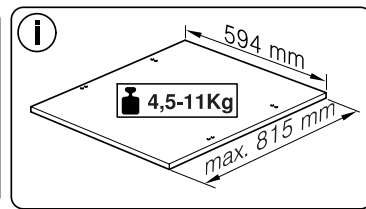

Ø4X36 Ø4X30

Ø4X15

Torx
T 15

nicht einklemmen

do not pinch

ne pas coincer

No doblar

ET-Nr.11029812

Ø4X15

Torx
T 20

verspannen
brace
calar verticalement
Enrasar

Ø4X30

Torx
T 20

Ø4X36

Ø4X15

Torx
T 20