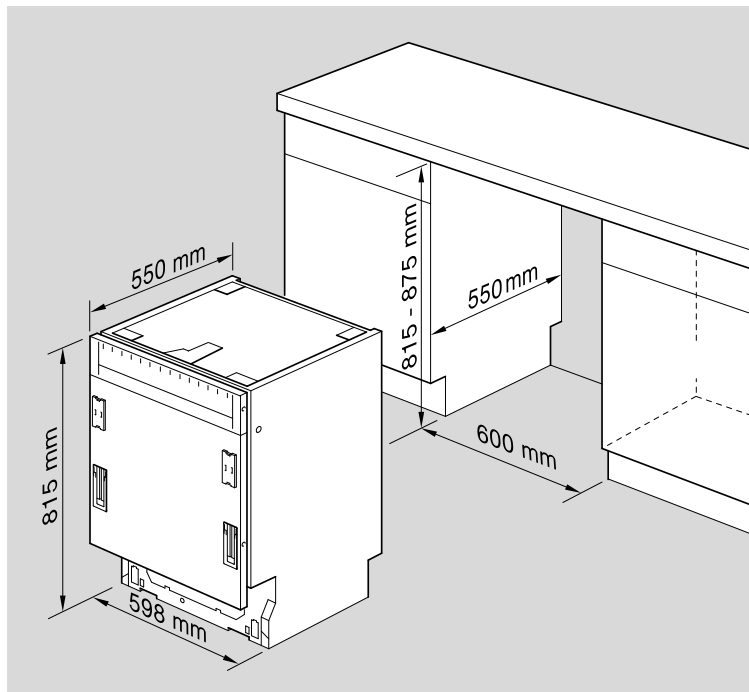

Ø4X36 Ø4X30

Ø4X15

Torx
T 15

nicht einklemmen

do not pinch

ne pas coincer

No doblar

ET-Nr.11029812