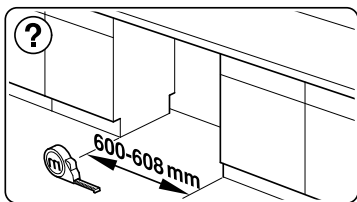

Ø4X36 Ø4X30

Ø4X15

Torx
T 15

nicht einklemmen

do not pinch

ne pas coincer

No doblar

ET-Nr.11029812