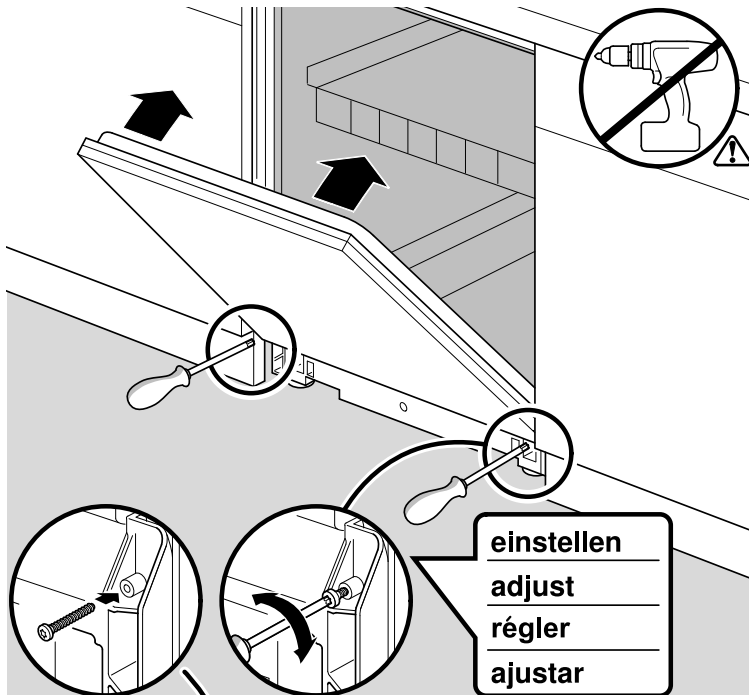

Ø4X15

Torx
T 20

verspannen
brace
calar verticalement
Enrasar

Ø4X30

Torx
T 20

Ø4X36

Ø4X15

Torx
T 20

Dichtheit prüfen
Check for leaks
Verifiez l'étanchéité
Verificar la estanqueidad

max. 10 Nm

Dichtheit prüfen
Check for leaks
Verifiez l'étanchéité
Verificar la estanqueidad