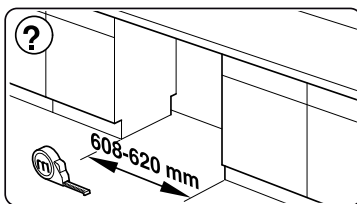

Ø4X36 Ø4X30

Ø4X15

Torx
T 15

nicht einklemmen

do not pinch

ne pas coincer

No doblar

ET-Nr.11029812