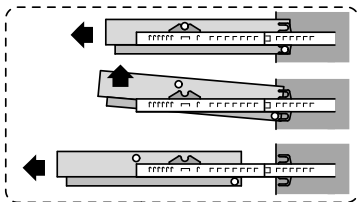

Ø4X36 Ø4X30

Ø4X15

Torx
T 15

nicht einklemmen

do not pinch

ne pas coincer

No doblar

ET-Nr.11029812

Ø4X15

Torx
T 20

verspannen
brace
calar verticalement
Enrasar

Ø4X30

Torx
T 20

Ø4X36

Ø4X15

Torx
T 20

Dichtheit prüfen
Check for leaks
Verifiez l'étanchéité
Verificar la estanqueidad

max. 10 Nm

Dichtheit prüfen
Check for leaks
Verifiez l'étanchéité
Verificar la estanqueidad