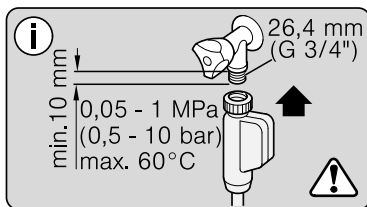

Ø4X15

Torx
T 20

verspannen
brace
calar verticalement
Enrasar

Ø4X30

Torx
T 20

Ø4X36

Ø4X15

Torx
T 20

Dichtheit prüfen
Check for leaks
Verifiez l'étanchéité
Verificar la estanqueidad

max. 10 Nm

Dichtheit prüfen
Check for leaks
Verifiez l'étanchéité
Verificar la estanqueidad