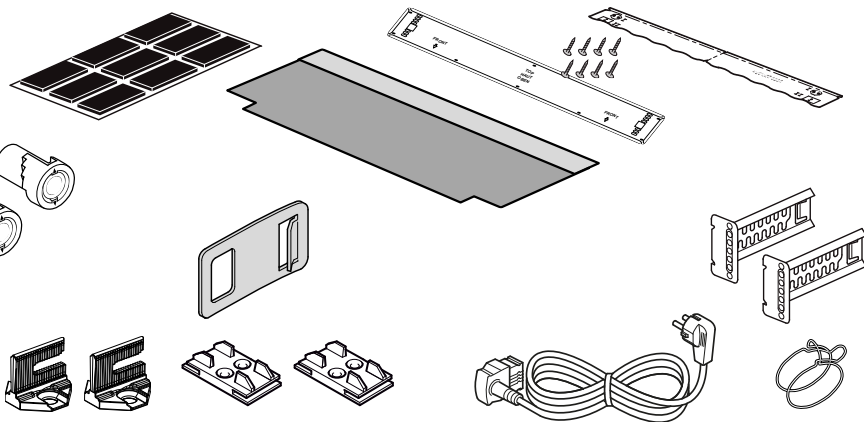

de	Montageanleitung	sr	Uputstva za montažu
en	Installation instructions	et	Paigaldusjuhised
fr	Notice d'installation	lt	Įrengimo instrukcijos
nl	Installatie-instructies	lv	Uzstādīšanas instrukcijas
it	Istruzioni d'installazione	sk	Pokyny na inštaláciu
el	Οδηγίες εγκατάστασης	sq	Udhëzimet e instalimit
es	Instrucciones de montaje	fa	دستورالعمل نصب
pt	Instruções de instalação	ar	تعليمات التركيب
sv	Installationsanvisningar	ko	설치 설명서
no	Installasjonsveiledning	zh	安装说明
fi	Asennusohjeet	uk	Інструкція з монтажу
da	Installationsvejledning	ro	Instrucțiuni de instalare
tr	Kurulum talimatları	bg	Инструкции за монтаж
ru	Инструкция по установке	ja	設置説明書
cs	Pokyny k instalaci	he	הוראות התקנה
pl	Instrukcje montażu	id	Petunjuk pemasangan
hu	Telepítési útmutató	kk	Орнату нұсқаулықтар
hr	Upute za instalaciju	zh-hk	安裝說明
mk	Упатства за инсталирање	zh-tw	安裝說明
sl	Navodila za montažo	uz	O'rnatish bo'yicha yo'riqnomalar

Ø4X36 Ø4X30

Ø4X15

Torx
T 15

nicht einklemmen

do not pinch

ne pas coincer

No doblar

ET-Nr.11029812