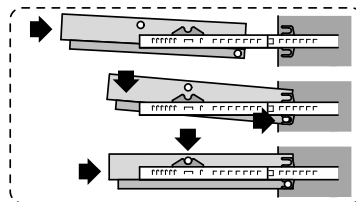

Ø4X15

Torx
T 20

verspannen
brace
calar verticalement
Enrasar

Ø4X30

Torx
T 20

Ø4X36

Ø4X15

Torx
T 20

Dichtheit prüfen
Check for leaks
Verifiez l'étanchéité
Verificar la estanqueidad

max. 10 Nm

Dichtheit prüfen
Check for leaks
Verifiez l'étanchéité
Verificar la estanqueidad