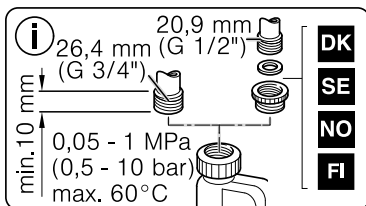

de	Montageanleitung	sr	Uputstva za montažu
en	Installation instructions	et	Paigaldusjuhised
fr	Notice d'installation	lt	Įrengimo instrukcijos
nl	Installatie-instructies	lv	Uzstādīšanas instrukcijas
it	Istruzioni d'installazione	sk	Pokyny na inštaláciu
el	Οδηγίες εγκατάστασης	sq	Udhëzimet e instalimit
es	Instrucciones de montaje	fa	دستورالعمل نصب
pt	Instruções de instalação	ar	تعليمات التركيب
sv	Installationsanvisningar	ko	설치 설명서
no	Installasjonsveiledning	zh	安装说明
fi	Asennusohjeet	uk	Інструкція з монтажу
da	Installationsvejledning	ro	Instrucțiuni de instalare
tr	Kurulum talimatları	bg	Инструкции за монтаж
ru	Инструкция по установке	ja	設置説明書
cs	Pokyny k instalaci	he	הוראות התקנה
pl	Instrukcje montażu	id	Petunjuk pemasangan
hu	Telepítési útmutató	kk	Орнату нұсқаулықтар
hr	Upute za instalaciju	zh-hk	安裝說明
mk	Упатства за инсталирање	zh-tw	安裝說明
sl	Navodila za montažo	uz	O'rnatish bo'yicha yo'riqnomalar

Ø4X36 Ø4X30

Ø4X15

Torx
T 15

nicht einklemmen

do not pinch

ne pas coincer

No doblar

ET-Nr.11029812