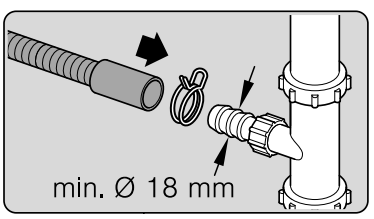

Torx
T 15

nicht einklemmen
do not pinch
ne pas coincer
No doblar

Ø4X15

Torx
T 20

verspannen
brace
calar verticalement
Enrasar

Ø4X30

Torx
T 20

Ø4X36

Ø4X15

Torx
T 20

Dichtheit prüfen
Check for leaks
Verifiez l'étanchéité
Verificar la estanqueidad

max. 10 Nm

Dichtheit prüfen
Check for leaks
Verifiez l'étanchéité
Verificar la estanqueidad