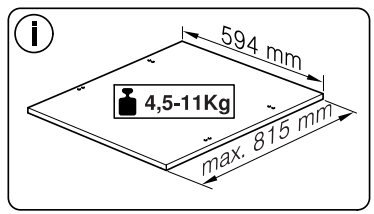

Torx
T 15

nicht einklemmen
do not pinch
ne pas coincer
No doblar

Ø4X15

Torx
T 20

verspannen
brace
calar verticalement
Enrasar

Ø4X30

Torx
T 20

Ø4X36

Ø4X15

Torx
T 20

Dichtheit prüfen
Check for leaks
Verifiez l'étanchéité
Verificar la estanqueidad

max. 10 Nm

Dichtheit prüfen
Check for leaks
Verifiez l'étanchéité
Verificar la estanqueidad