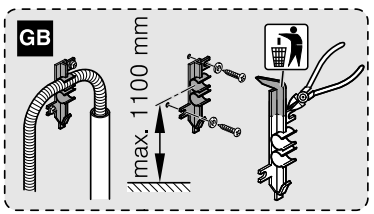

Torx
T 15

nicht einklemmen
do not pinch
ne pas coincer
No doblar

Ø4X15

Torx
T 20

verspannen
brace
calar verticalement
Enrasar

Ø4X30

Torx
T 20

Ø4X36

Ø4X15

Torx
T 20

Dichtheit prüfen
Check for leaks
Verifiez l'étanchéité
Verificar la estanqueidad

max. 10 Nm

Dichtheit prüfen
Check for leaks
Verifiez l'étanchéité
Verificar la estanqueidad