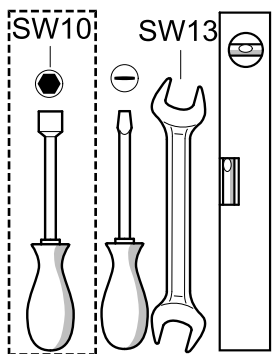

Torx
T 15

nicht einklemmen
do not pinch
ne pas coincer
No doblar

Ø4X15

Torx
T 20

verspannen
brace
calar verticalement
Enrasar

Ø4X30

Torx
T 20

Ø4X36

Ø4X15

Torx
T 20

Dichtheit prüfen
Check for leaks
Verifiez l'étanchéité
Verificar la estanqueidad

max. 10 Nm

Dichtheit prüfen
Check for leaks
Verifiez l'étanchéité
Verificar la estanqueidad