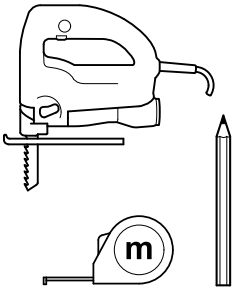

Torx
T 15

nicht einklemmen
do not pinch
ne pas coincer
No doblar

Ø4X15

Torx
T 20

verspannen
brace
calar verticalement
Enrasar

Ø4X30

Torx
T 20

Ø4X36

Ø4X15

Torx
T 20

Dichtheit prüfen
Check for leaks
Verifiez l'étanchéité
Verificar la estanqueidad

max. 10 Nm

Dichtheit prüfen
Check for leaks
Verifiez l'étanchéité
Verificar la estanqueidad