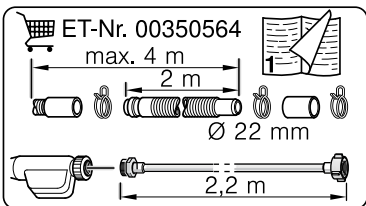

de	Montageanleitung	sr	Uputstva za montažu
en	Installation instructions	et	Paigaldusjuhised
fr	Notice d'installation	lt	Įrengimo instrukcijos
nl	Installatie-instructies	lv	Uzstādīšanas instrukcijas
it	Istruzioni d'installazione	sk	Pokyny na inštaláciu
el	Οδηγίες εγκατάστασης	sq	Udhëzimet e instalimit
es	Instrucciones de montaje	fa	دستورالعمل نصب
pt	Instruções de instalação	ar	تعليمات التركيب
sv	Installationsanvisningar	ko	설치 설명서
no	Installasjonsveiledning	zh	安装说明
fi	Asennusohjeet	uk	Інструкція з монтажу
da	Installationsvejledning	ro	Instrucțiuni de instalare
tr	Kurulum talimatları	bg	Инструкции за монтаж
ru	Инструкция по установке	ja	設置説明書
cs	Pokyny k instalaci	he	הוראות התקנה
pl	Instrukcje montażu	id	Petunjuk pemasangan
hu	Telepítési útmutató	kk	Орнату нұсқаулықтар
hr	Upute za instalaciju	zh-hk	安裝說明
mk	Упатства за инсталирање	zh-tw	安裝說明
sl	Navodila za montažo	uz	O'rnatish bo'yicha yo'riqnomalar

Torx
T 15

nicht einklemmen
do not pinch
ne pas coincer
No doblar

Ø4X15

Torx
T 20

verspannen
brace
calar verticalement
Enrasar

Ø4X30

Torx
T 20

Ø4X36

Ø4X15

Torx
T 20

Dichtheit prüfen
Check for leaks
Verifiez l'étanchéité
Verificar la estanqueidad

max. 10 Nm

Dichtheit prüfen
Check for leaks
Verifiez l'étanchéité
Verificar la estanqueidad