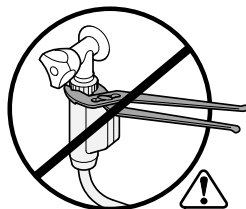

Ø4X15

Torx
T 20

Dichtheit prüfen
Check for leaks
Verifiez l'étanchéité
Verificar la estanqueidad

max. 10 Nm

Dichtheit prüfen
Check for leaks
Verifiez l'étanchéité
Verificar la estanqueidad