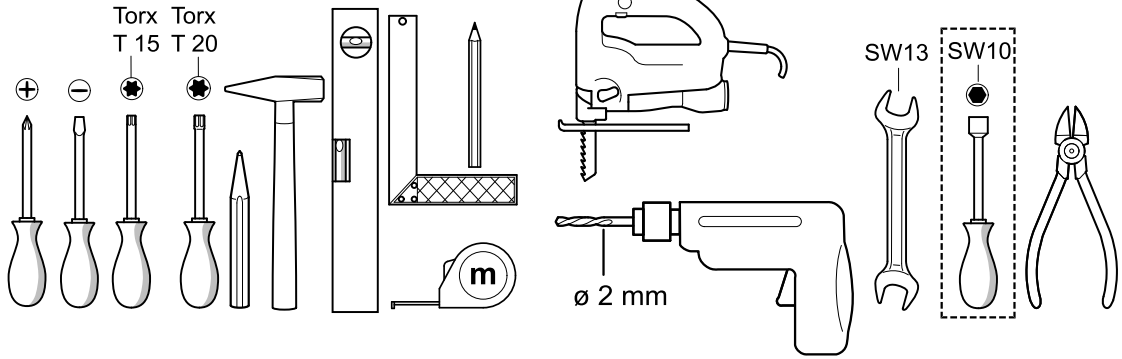

de	Montageanleitung	sr	Uputstva za montažu
en	Installation instructions	et	Paigaldusjuhised
fr	Notice d'installation	lt	Įrengimo instrukcijos
nl	Installatie-instructies	lv	Uzstādīšanas instrukcijas
it	Istruzioni d'installazione	sk	Pokyny na inštaláciu
el	Οδηγίες εγκατάστασης	sq	Udhëzimet e instalimit
es	Instrucciones de montaje	fa	دستورالعمل نصب
pt	Instruções de instalação	ar	تعليمات التركيب
sv	Installationsanvisningar	ko	설치 설명서
no	Installasjonsveiledning	zh	安装说明
fi	Asennusohjeet	uk	Інструкція з монтажу
da	Installationsvejledning	ro	Instrucțiuni de instalare
tr	Kurulum talimatları	bg	Инструкции за монтаж
ru	Инструкция по установке	ja	設置説明書
cs	Pokyny k instalaci	he	הוראות התקנה
pl	Instrukcje montażu	id	Petunjuk pemasangan
hu	Telepítési útmutató	kk	Орнату нұсқаулықтар
hr	Upute za instalaciju	zh-hk	安裝說明
mk	Упатства за инсталирање	zh-tw	安裝說明
sl	Navodila za montažo	uz	O'rnatish bo'yicha yo'riqnomalar

Torx
T 15

nicht einklemmen
do not pinch
ne pas coincer
No doblar

Ø4X15

Torx
T 20

verspannen
brace
calar verticalement
Enrasar

Ø4X30

Torx
T 20

Ø4X36

Ø4X15

Torx
T 20

Dichtheit prüfen
Check for leaks
Verifiez l'étanchéité
Verificar la estanqueidad

max. 10 Nm

Dichtheit prüfen
Check for leaks
Verifiez l'étanchéité
Verificar la estanqueidad