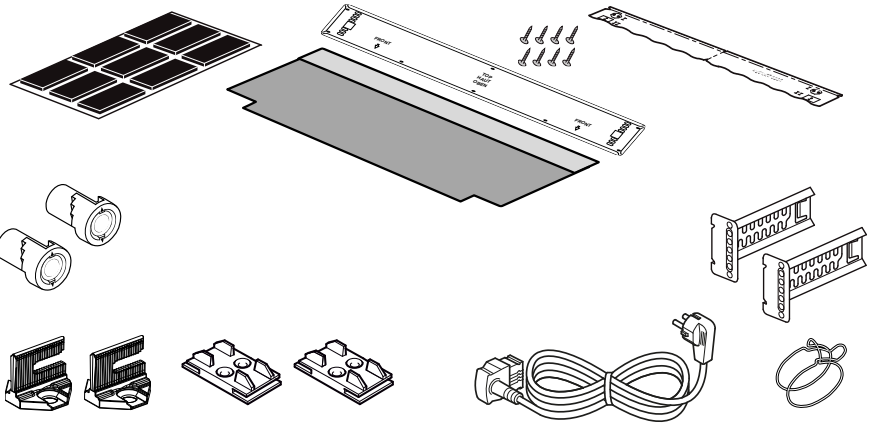

de	Montageanleitung	sr	Uputstva za montažu
en	Installation instructions	et	Paigaldusjuhised
fr	Notice d'installation	lt	Įrengimo instrukcijos
nl	Installatie-instructies	lv	Uzstādīšanas instrukcijas
it	Istruzioni d'installazione	sk	Pokyny na inštaláciu
el	Οδηγίες εγκατάστασης	sq	Udhëzimet e instalimit
es	Instrucciones de montaje	fa	دستورالعمل نصب
pt	Instruções de instalação	ar	تعليمات التركيب
sv	Installationsanvisningar	ko	설치 설명서
no	Installasjonsveiledning	zh	安装说明
fi	Asennusohjeet	uk	Інструкція з монтажу
da	Installationsvejledning	ro	Instrucțiuni de instalare
tr	Kurulum talimatları	bg	Инструкции за монтаж
ru	Инструкция по установке	ja	設置説明書
cs	Pokyny k instalaci	he	הוראות התקנה
pl	Instrukcje montażu	id	Petunjuk pemasangan
hu	Telepítési útmutató	kk	Орнату нұсқаулықтар
hr	Upute za instalaciju	zh-hk	安裝說明
mk	Упатства за инсталирање	zh-tw	安裝說明
sl	Navodila za montažo	uz	O'rnatish bo'yicha yo'riqnomalar

Torx
T 15

nicht einklemmen
do not pinch
ne pas coincer
No doblar

Ø4X15

Torx
T 20

verspannen
brace
calar verticalement
Enrasar

Ø4X30

Torx
T 20

Ø4X36

Ø4X15

Torx
T 20

Dichtheit prüfen
Check for leaks
Verifiez l'étanchéité
Verificar la estanqueidad

max. 10 Nm

Dichtheit prüfen
Check for leaks
Verifiez l'étanchéité
Verificar la estanqueidad