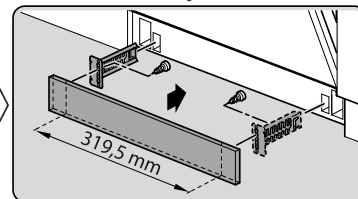

Torx
T 20

verspannen
brace
calar verticalement
Enrasar

Ø4X30

Torx
T 20

Ø4X28

Torx
T 20

Ø4X15

Torx
T 20

Dichtheit prüfen
Check for leaks
Verifiez l'étanchéité
Verificar la estanqueidad

max. 10 Nm

Dichtheit prüfen
Check for leaks
Verifiez l'étanchéité
Verificar la estanqueidad

A series of horizontal lines forming a writing area, with a vertical line on the left side.