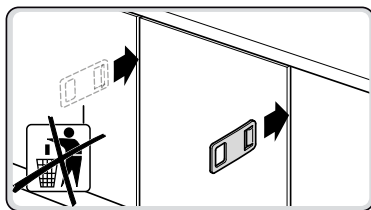

Torx
T 20

verspannen
brace
calar verticalement
Enrasar

Ø4X30

Torx
T 20

Ø4X28

Torx
T 20

Ø4X15

Torx
T 20

Dichtheit prüfen
Check for leaks
Verifiez l'étanchéité
Verificar la estanqueidad

max. 10 Nm

Dichtheit prüfen
Check for leaks
Verifiez l'étanchéité
Verificar la estanqueidad

A series of horizontal lines forming a writing area, with a vertical line on the left side.