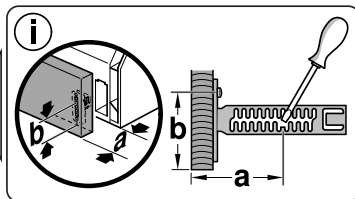

Torx
T 20

verspannen
brace
calar verticalement
Enrasar

Ø4X30

Torx
T 20

Ø4X28

Torx
T 20

Ø4X15

Torx
T 20

Dichtheit prüfen
Check for leaks
Verifiez l'étanchéité
Verificar la estanqueidad

max. 10 Nm

Dichtheit prüfen
Check for leaks
Verifiez l'étanchéité
Verificar la estanqueidad

A series of horizontal lines forming a writing area, with a vertical line on the left side.