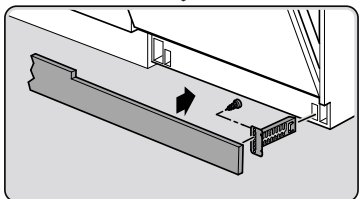

Torx
T 20

verspannen
brace
calar verticalement
Enrasar

Ø4X30

Torx
T 20

Ø4X28

Torx
T 20

Ø4X15

Torx
T 20

Dichtheit prüfen
Check for leaks
Verifiez l'étanchéité
Verificar la estanqueidad

max. 10 Nm

Dichtheit prüfen
Check for leaks
Verifiez l'étanchéité
Verificar la estanqueidad

A series of horizontal lines forming a writing area, with a vertical line on the left side.