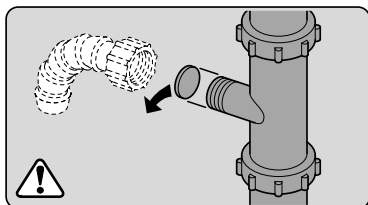

Torx
T 20

verspannen
brace
calar verticalement
Enrasar

Ø4X30

Torx
T 20

Ø4X28

Torx
T 20

Ø4X15

Torx
T 20

Dichtheit prüfen
Check for leaks
Verifiez l'étanchéité
Verificar la estanqueidad

max. 10 Nm

Dichtheit prüfen
Check for leaks
Verifiez l'étanchéité
Verificar la estanqueidad

A series of horizontal lines forming a writing area, with a vertical line on the left side.