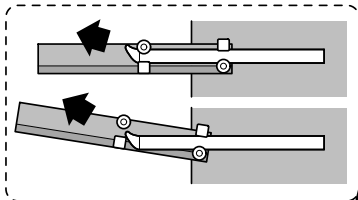

Torx
T 20

verspannen
brace
calar verticalement
Enrasar

Ø4X30

Torx
T 20

Ø4X28

Torx
T 20

Ø4X15

Torx
T 20

Dichtheit prüfen
Check for leaks
Verifiez l'étanchéité
Verificar la estanqueidad

max. 10 Nm

Dichtheit prüfen
Check for leaks
Verifiez l'étanchéité
Verificar la estanqueidad

A series of horizontal lines forming a writing area, with a vertical line on the left side.