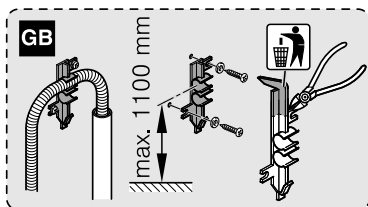

Torx
T 20

verspannen
brace
calar verticalement
Enrasar

Ø4X30

Torx
T 20

Ø4X28

Torx
T 20

Ø4X15

Torx
T 20

Dichtheit prüfen
Check for leaks
Verifiez l'étanchéité
Verificar la estanqueidad

max. 10 Nm

Dichtheit prüfen
Check for leaks
Verifiez l'étanchéité
Verificar la estanqueidad

A series of horizontal lines forming a writing area, with a vertical line on the left side.