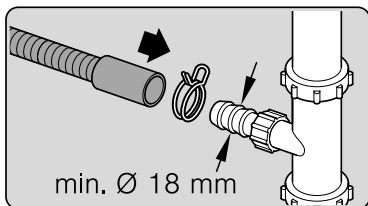

Torx
T 20

verspannen
brace
calar verticalement
Enrasar

Ø4X30

Torx
T 20

Ø4X28

Torx
T 20

Ø4X15

Torx
T 20

Dichtheit prüfen
Check for leaks
Verifiez l'étanchéité
Verificar la estanqueidad

max. 10 Nm

Dichtheit prüfen
Check for leaks
Verifiez l'étanchéité
Verificar la estanqueidad

A series of horizontal lines forming a writing area, with a vertical line on the left side.