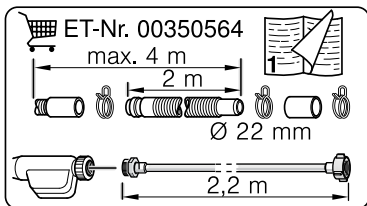

9001800917 (030316)

442AX_81_5_kSW_Türassi_Not

de	Montageanleitung	sr	Uputstva za montažu
en	Installation instructions	et	Paigaldusjuhised
fr	Notice d'installation	lt	Įrengimo instrukcijos
nl	Installatie-instructies	lv	Uzstādīšanas instrukcijas
it	Istruzioni d'installazione	sk	Pokyny na inštaláciu
el	Οδηγίες εγκατάστασης	sq	Udhëzimet e instalimit
es	Instrucciones de montaje	fa	دستورالعمل نصب
pt	Instruções de instalação	ar	تعليمات التركيب
sv	Installationsanvisningar	ko	설치 설명서
no	Installasjonsveiledning	zh	安装说明
fi	Asennusohjeet	uk	Інструкція з монтажу
da	Installationsvejledning	ro	Instrucțiuni de instalare
tr	Kurulum talimatları	bg	Инструкции за монтаж
ru	Инструкция по установке	ja	設置説明書
cs	Pokyny k instalaci	he	הוראות התקנה
pl	Instrukcje montażu	id	Petunjuk pemasangan
hu	Telepítési útmutató	kk	Орнату нұсқаулықтар
hr	Upute za instalaciju	zh-hk	安裝說明
mk	Упатства за инсталирање	zh-tw	安裝說明
sl	Navodila za montažo	uz	O'rnatish bo'yicha yo'riqnomalar

SW13

SW10

Torx
T 15

nicht einklemmen

do not pinch

ne pas coincer

No doblar

Ø4X15

Torx
T 20

verspannen
brace
calar verticalement
Enrasar

Ø4X30

Torx
T 20

Ø4X28

Torx
T 20

Ø4X15

Torx
T 20