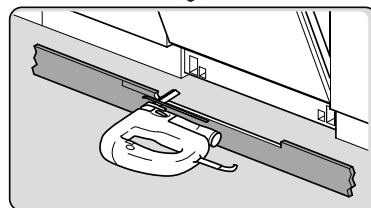

Torx
T 20

verspannen
brace
calar verticalement
Enrasar

Ø4X30

Torx
T 20

Ø4X28

Torx
T 20

Ø4X15

Torx
T 20

Dichtheit prüfen
Check for leaks
Verifiez l'étanchéité
Verificar la estanqueidad

max. 10 Nm

Dichtheit prüfen
Check for leaks
Verifiez l'étanchéité
Verificar la estanqueidad

A series of horizontal lines forming a writing area, with a vertical line on the left side.