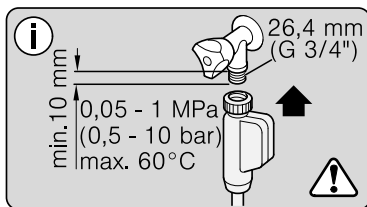

Torx
T 20

verspannen
brace
calar verticalement
Enrasar

Ø4X30

Torx
T 20

Ø4X28

Torx
T 20

Ø4X15

Torx
T 20

Dichtheit prüfen
Check for leaks
Verifiez l'étanchéité
Verificar la estanqueidad

max. 10 Nm

Dichtheit prüfen
Check for leaks
Verifiez l'étanchéité
Verificar la estanqueidad

A series of horizontal lines forming a writing area, with a vertical line on the left side.