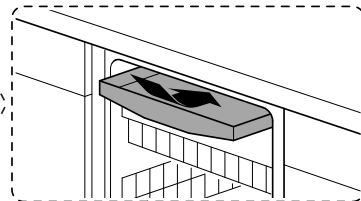

Torx
T 20

verspannen
brace
calar verticalement
Enrasar

Ø4X30

Torx
T 20

Ø4X28

Torx
T 20

Ø4X15

Torx
T 20

Dichtheit prüfen
Check for leaks
Verifiez l'étanchéité
Verificar la estanqueidad

max. 10 Nm

Dichtheit prüfen
Check for leaks
Verifiez l'étanchéité
Verificar la estanqueidad

A series of horizontal lines forming a writing area, with a vertical line on the left side.