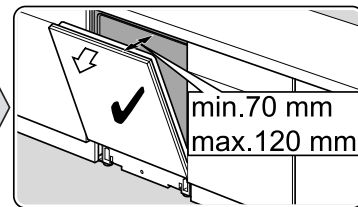

Torx
T 20

verspannen
brace
calar verticalement
Enrasar

Ø4X30

Torx
T 20

Ø4X28

Torx
T 20

Ø4X15

Torx
T 20

Dichtheit prüfen
Check for leaks
Verifiez l'étanchéité
Verificar la estanqueidad

max. 10 Nm

Dichtheit prüfen
Check for leaks
Verifiez l'étanchéité
Verificar la estanqueidad

A series of horizontal lines forming a writing area, with a vertical line on the left side.