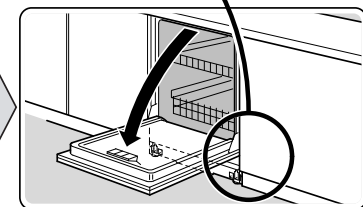

Torx
T 20

verspannen
brace
calar verticalement
Enrasar

Ø4X30

Torx
T 20

Ø4X28

Torx
T 20

Ø4X15

Torx
T 20

Dichtheit prüfen
Check for leaks
Verifiez l'étanchéité
Verificar la estanqueidad

max. 10 Nm

Dichtheit prüfen
Check for leaks
Verifiez l'étanchéité
Verificar la estanqueidad

A series of horizontal lines forming a writing area, with a vertical line on the left side.