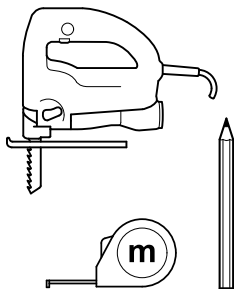

Torx
T 20

verspannen
brace
calar verticalement
Enrasar

Ø4X30

Torx
T 20

Ø4X28

Torx
T 20

Ø4X15

Torx
T 20

Dichtheit prüfen
Check for leaks
Verifiez l'étanchéité
Verificar la estanqueidad

max. 10 Nm

Dichtheit prüfen
Check for leaks
Verifiez l'étanchéité
Verificar la estanqueidad

A series of horizontal lines forming a writing area, with a vertical line on the left side.