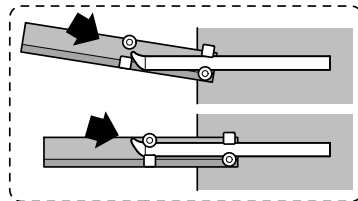

Torx
T 20

verspannen
brace
calar verticalement
Enrasar

Ø4X30

Torx
T 20

Ø4X28

Torx
T 20

Ø4X15

Torx
T 20

Dichtheit prüfen
Check for leaks
Verifiez l'étanchéité
Verificar la estanqueidad

max. 10 Nm

Dichtheit prüfen
Check for leaks
Verifiez l'étanchéité
Verificar la estanqueidad

A series of horizontal lines forming a writing area, with a vertical line on the left side.