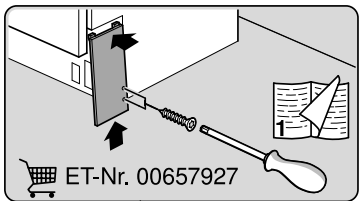

Torx
T 20

verspannen
brace
calar verticalement
Enrasar

Ø4X30

Torx
T 20

Ø4X28

Torx
T 20

Ø4X15

Torx
T 20

Dichtheit prüfen
Check for leaks
Verifiez l'étanchéité
Verificar la estanqueidad

max. 10 Nm

Dichtheit prüfen
Check for leaks
Verifiez l'étanchéité
Verificar la estanqueidad

A series of horizontal lines forming a writing area, with a vertical line on the left side.