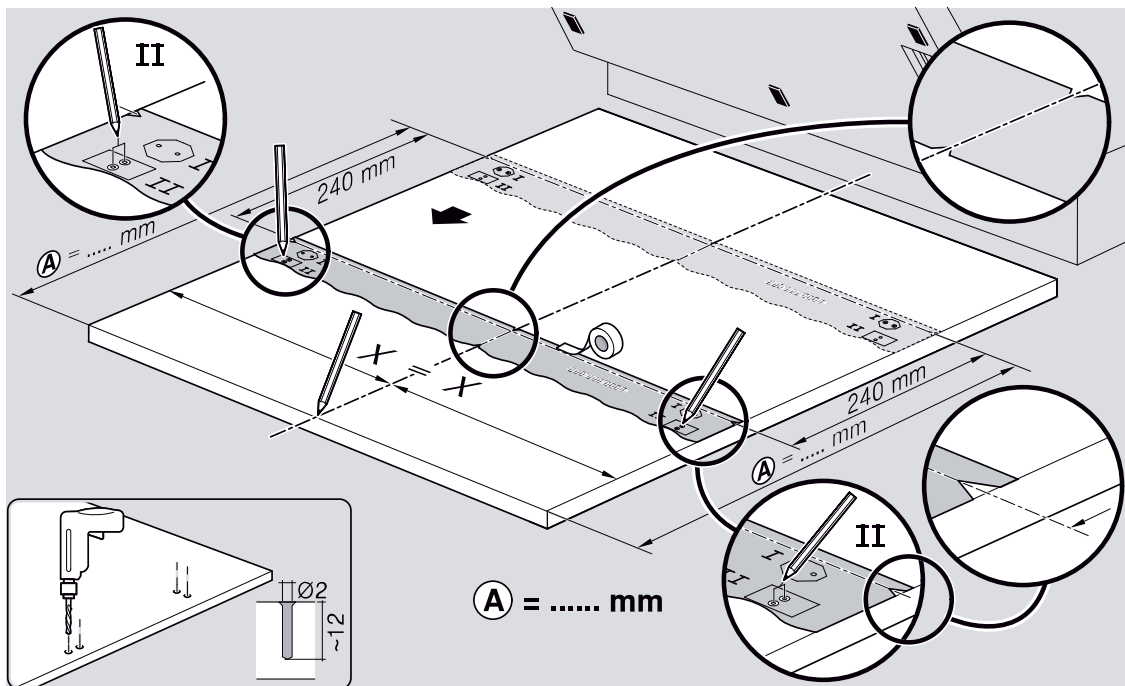

SW13

SW10

Torx
T 15

nicht einklemmen

do not pinch

ne pas coincer

No doblar

Ø4X15

Dichtheit prüfen
Check for leaks
Verifiez l'étanchéité
Verificar la estanqueidad

max. 10 Nm

Dichtheit prüfen
Check for leaks
Verifiez l'étanchéité
Verificar la estanqueidad

A series of horizontal lines forming a writing area, with a vertical line on the left side.