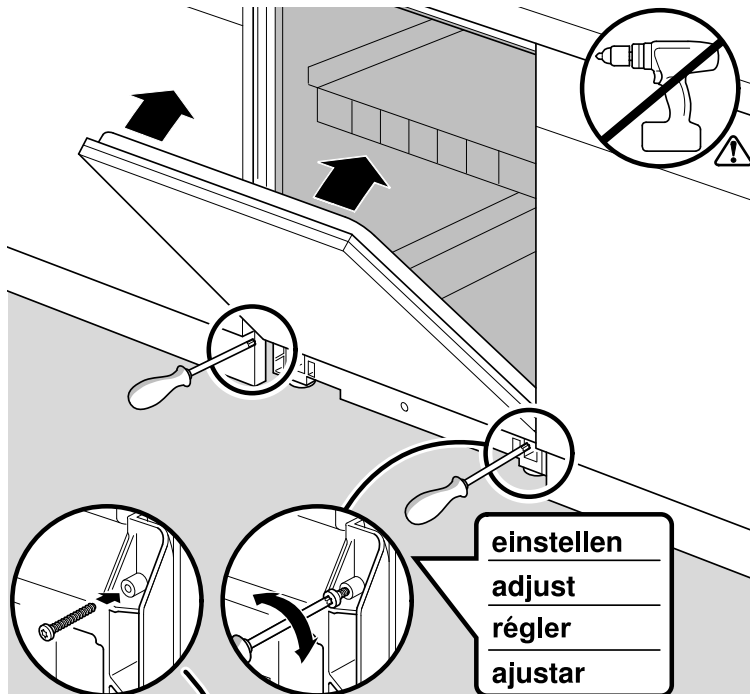

Torx
T 20

verspannen
brace
calar verticalement
Enrasar

Ø4X30

Torx
T 20

Ø4X28

Torx
T 20

Ø4X15

Torx
T 20

Dichtheit prüfen
Check for leaks
Verifiez l'étanchéité
Verificar la estanqueidad

max. 10 Nm

Dichtheit prüfen
Check for leaks
Verifiez l'étanchéité
Verificar la estanqueidad

A series of horizontal lines forming a writing area, with a vertical line on the left side.