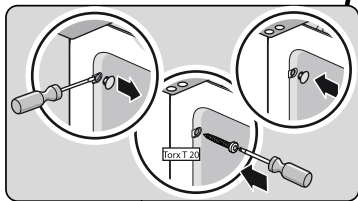

Torx
T 20

verspannen
brace
calar verticalement
Enrasar

Ø4X30

Torx
T 20

Ø4X28

Torx
T 20

Ø4X15

Torx
T 20

Dichtheit prüfen
Check for leaks
Verifiez l'étanchéité
Verificar la estanqueidad

max. 10 Nm

Dichtheit prüfen
Check for leaks
Verifiez l'étanchéité
Verificar la estanqueidad

A series of horizontal lines forming a writing area, with a vertical line on the left side.