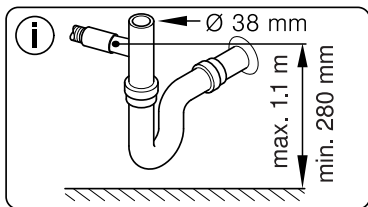

Torx
T 20

verspannen
brace
calar verticalement
Enrasar

Ø4X30

Torx
T 20

Ø4X28

Torx
T 20

Ø4X15

Torx
T 20

Dichtheit prüfen
Check for leaks
Verifiez l'étanchéité
Verificar la estanqueidad

max. 10 Nm

Dichtheit prüfen
Check for leaks
Verifiez l'étanchéité
Verificar la estanqueidad

A series of horizontal lines forming a writing area, with a vertical line on the left side.