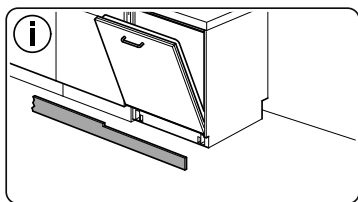

verspannen
brace
calar verticalement
Enrasar

Ø4X30

Torx
T 20

Ø4X36

Ø4X15

Torx
T 20

Dichtheit prüfen
Check for leaks
Verifiez l'étanchéité
Verificar la estanqueidad

max. 10 Nm