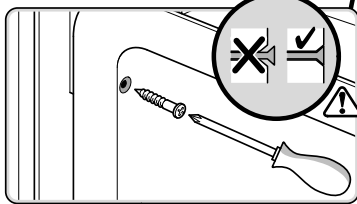

verspannen
brace
calar verticalement
Enrasar

Ø4X30

Torx
T 20

Ø4X36

Ø4X15

Torx
T 20

Dichtheit prüfen
Check for leaks
Verifiez l'étanchéité
Verificar la estanqueidad

max. 10 Nm