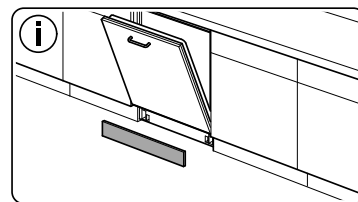

verspannen
brace
calar verticalement
Enrasar

Ø4X30

Torx
T 20

Ø4X36

Ø4X15

Torx
T 20

Dichtheit prüfen
Check for leaks
Verifiez l'étanchéité
Verificar la estanqueidad

max. 10 Nm