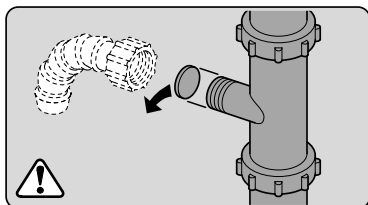

verspannen
brace
calar verticalement
Enrasar

Ø4X30

Torx
T 20

Ø4X36

Ø4X15

Torx
T 20

Dichtheit prüfen
Check for leaks
Verifiez l'étanchéité
Verificar la estanqueidad

max. 10 Nm