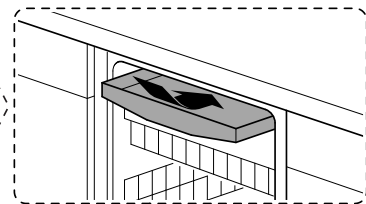

verspannen
brace
calar verticalement
Enrasar

Ø4X30

Torx
T 20

Ø4X36

Ø4X15

Torx
T 20

Dichtheit prüfen
Check for leaks
Verifiez l'étanchéité
Verificar la estanqueidad

max. 10 Nm