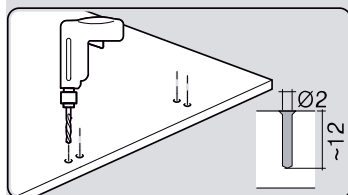

Ø4X36 Ø4X30

Ø4X15

SW13

SW10

Torx
T 15

nicht einklemmen
do not pinch
ne pas coincer
No doblar

Ø4X15

Torx
T 20

verspannen
brace
calar verticalement
Enrasar

Ø4X30

Torx
T 20

Ø4X36

Ø4X15

Torx
T 20

Dichtheit prüfen
Check for leaks
Verifiez l'étanchéité
Verificar la estanqueidad

max. 10 Nm