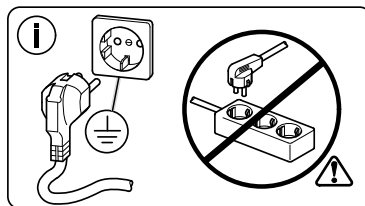

Ø4X36 Ø4X30

Ø4X15

SW13

SW10

Torx
T 15

nicht einklemmen
do not pinch
ne pas coincer
No doblar

Ø4X15

Torx
T 20

verspannen
brace
calar verticalement
Enrasar

Ø4X30

Torx
T 20

Ø4X36

Ø4X15

Torx
T 20

Dichtheit prüfen
Check for leaks
Verifiez l'étanchéité
Verificar la estanqueidad

max. 10 Nm