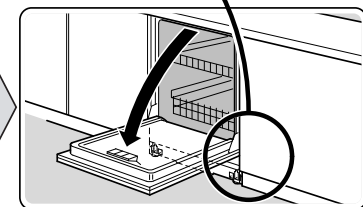

Ø4X36 Ø4X30

Ø4X15

SW13

SW10

Torx
T 15

nicht einklemmen
do not pinch
ne pas coincer
No doblar

Ø4X15

Torx
T 20

verspannen
brace
calar verticalement
Enrasar

Ø4X30

Torx
T 20

Ø4X36

Ø4X15

Torx
T 20

Dichtheit prüfen
Check for leaks
Verifiez l'étanchéité
Verificar la estanqueidad

max. 10 Nm