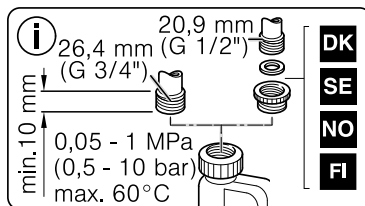

9001800910 (040202)

642A_81.5_kSW_Tuerassi_Not

de	Montageanleitung	sr	Uputstva za montažu
en	Installation instructions	et	Paigaldusjuhised
fr	Notice d'installation	lt	Įrengimo instrukcijos
nl	Installatie-instructies	lv	Uzstādīšanas instrukcijas
it	Istruzioni d'installazione	sk	Pokyny na inštaláciu
el	Οδηγίες εγκατάστασης	sq	Udhëzimet e instalimit
es	Instrucciones de montaje	fa	دستورالعمل نصب
pt	Instruções de instalação	ar	تعليمات التركيب
sv	Installationsanvisningar	ko	설치 설명서
no	Installasjonsveiledning	zh	安装说明
fi	Asennusohjeet	uk	Інструкція з монтажу
da	Installationsvejledning	ro	Instrucțiuni de instalare
tr	Kurulum talimatları	bg	Инструкции за монтаж
ru	Инструкция по установке	ja	設置説明書
cs	Pokyny k instalaci	he	הוראות התקנה
pl	Instrukcje montażu	id	Petunjuk pemasangan
hu	Telepítési útmutató	kk	Орнату нұсқаулықтар
hr	Upute za instalaciju	zh-hk	安裝說明
mk	Упатства за инсталирање	zh-tw	安裝說明
sl	Navodila za montažo	uz	O'rnatish bo'yicha yo'riqnomalar

Ø4X36 Ø4X30

Ø4X15

SW13

SW10

Torx
T 15

nicht einklemmen
do not pinch
ne pas coincer
No doblar

Ø4X15

Torx
T 20

verspannen
brace
calar verticalement
Enrasar

Ø4X30

Torx
T 20

Ø4X36

Ø4X15

Torx
T 20

Dichtheit prüfen
Check for leaks
Verifiez l'étanchéité
Verificar la estanqueidad

max. 10 Nm