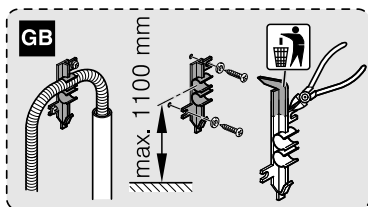

verspannen
brace
calar verticalement
Enrasar

Ø4X30

Torx
T 20

Ø4X36

Ø4X15

Torx
T 20

Dichtheit prüfen
Check for leaks
Verifiez l'étanchéité
Verificar la estanqueidad

max. 10 Nm