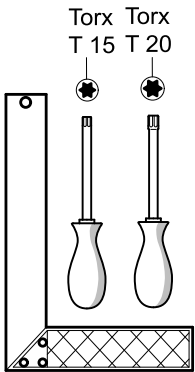

Ø4X36 Ø4X30

Ø4X15

SW13

SW10

Torx
T 15

nicht einklemmen
do not pinch
ne pas coincer
No doblar

Ø4X15

Torx
T 20

verspannen
brace
calar verticalement
Enrasar

Ø4X30

Torx
T 20

Ø4X36

Ø4X15

Torx
T 20

Dichtheit prüfen
Check for leaks
Verifiez l'étanchéité
Verificar la estanqueidad

max. 10 Nm