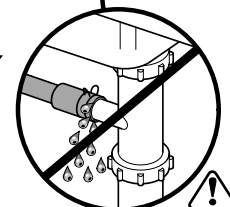

verspannen
brace
calar verticalement
Enrasar

Ø4X30

Torx
T 20

Ø4X36

Ø4X15

Torx
T 20

Dichtheit prüfen
Check for leaks
Verifiez l'étanchéité
Verificar la estanqueidad

max. 10 Nm