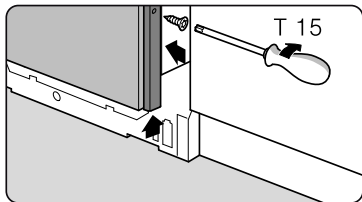

Ø4X36 Ø4X30

Ø4X15

SW13

SW10

Torx
T 15

nicht einklemmen
do not pinch
ne pas coincer
No doblar

Ø4X15

Torx
T 20

verspannen
brace
calar verticalement
Enrasar

Ø4X30

Torx
T 20

Ø4X36

Ø4X15

Torx
T 20

Dichtheit prüfen
Check for leaks
Verifiez l'étanchéité
Verificar la estanqueidad

max. 10 Nm