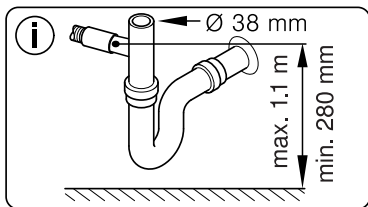

verspannen
brace
calar verticalement
Enrasar

Ø4X30

Torx
T 20

Ø4X36

Ø4X15

Torx
T 20

Dichtheit prüfen
Check for leaks
Verifiez l'étanchéité
Verificar la estanqueidad

max. 10 Nm