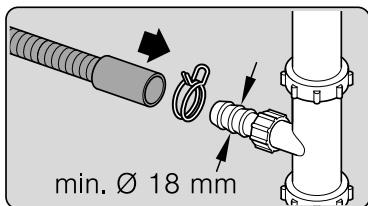

Ø4X36 Ø4X30

Ø4X15

SW13

SW10

Torx
T 15

nicht einklemmen
do not pinch
ne pas coincer
No doblar

Ø4X15

Torx
T 20

verspannen
brace
calar verticalement
Enrasar

Ø4X30

Torx
T 20

Ø4X36

Ø4X15

Torx
T 20

Dichtheit prüfen
Check for leaks
Verifiez l'étanchéité
Verificar la estanqueidad

max. 10 Nm