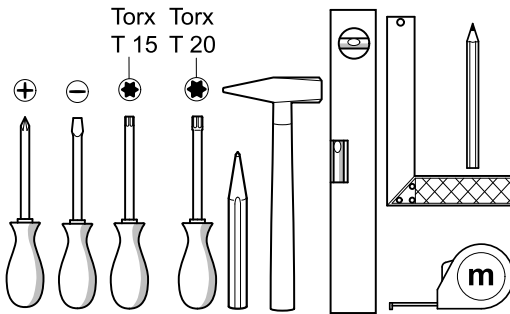

9001800910 (040202)

642A_81.5_kSW_Tuerassi_Not

de	Montageanleitung	sr	Uputstva za montažu
en	Installation instructions	et	Paigaldusjuhised
fr	Notice d'installation	lt	Įrengimo instrukcijos
nl	Installatie-instructies	lv	Uzstādīšanas instrukcijas
it	Istruzioni d'installazione	sk	Pokyny na inštaláciu
el	Οδηγίες εγκατάστασης	sq	Udhëzimet e instalimit
es	Instrucciones de montaje	fa	دستورالعمل نصب
pt	Instruções de instalação	ar	تعليمات التركيب
sv	Installationsanvisningar	ko	설치 설명서
no	Installasjonsveiledning	zh	安装说明
fi	Asennusohjeet	uk	Інструкція з монтажу
da	Installationsvejledning	ro	Instrucțiuni de instalare
tr	Kurulum talimatları	bg	Инструкции за монтаж
ru	Инструкция по установке	ja	設置説明書
cs	Pokyny k instalaci	he	הוראות התקנה
pl	Instrukcje montażu	id	Petunjuk pemasangan
hu	Telepítési útmutató	kk	Орнату нұсқаулықтар
hr	Upute za instalaciju	zh-hk	安裝說明
mk	Упатства за инсталирање	zh-tw	安裝說明
sl	Navodila za montažo	uz	O'rnatish bo'yicha yo'riqnomalar

Ø4X36 Ø4X30

Ø4X15

SW13

SW10

Torx
T 15

nicht einklemmen
do not pinch
ne pas coincer
No doblar

Ø4X15

Torx
T 20

verspannen
brace
calar verticalement
Enrasar

Ø4X30

Torx
T 20

Ø4X36

Ø4X15

Torx
T 20

Dichtheit prüfen
Check for leaks
Verifiez l'étanchéité
Verificar la estanqueidad

max. 10 Nm