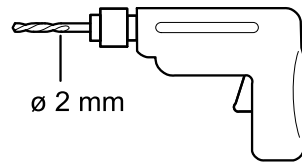

9001800910 (040202)

642A_81.5_kSW_Tuerassi_Not

de	Montageanleitung	sr	Uputstva za montažu
en	Installation instructions	et	Paigaldusjuhised
fr	Notice d'installation	lt	Įrengimo instrukcijos
nl	Installatie-instructies	lv	Uzstādīšanas instrukcijas
it	Istruzioni d'installazione	sk	Pokyny na inštaláciu
el	Οδηγίες εγκατάστασης	sq	Udhëzimet e instalimit
es	Instrucciones de montaje	fa	دستورالعمل نصب
pt	Instruções de instalação	ar	تعليمات التركيب
sv	Installationsanvisningar	ko	설치 설명서
no	Installasjonsveiledning	zh	安装说明
fi	Asennusohjeet	uk	Інструкція з монтажу
da	Installationsvejledning	ro	Instrucțiuni de instalare
tr	Kurulum talimatları	bg	Инструкции за монтаж
ru	Инструкция по установке	ja	設置説明書
cs	Pokyny k instalaci	he	הוראות התקנה
pl	Instrukcje montażu	id	Petunjuk pemasangan
hu	Telepítési útmutató	kk	Орнату нұсқаулықтар
hr	Upute za instalaciju	zh-hk	安裝說明
mk	Упатства за инсталирање	zh-tw	安裝說明
sl	Navodila za montažo	uz	O'rnatish bo'yicha yo'riqnomalar

Ø4X36 Ø4X30

Ø4X15

SW13

SW10

Torx
T 15

nicht einklemmen
do not pinch
ne pas coincer
No doblar

Ø4X15

Torx
T 20

verspannen
brace
calar verticalement
Enrasar

Ø4X30

Torx
T 20

Ø4X36

Ø4X15

Torx
T 20

Dichtheit prüfen
Check for leaks
Verifiez l'étanchéité
Verificar la estanqueidad

max. 10 Nm