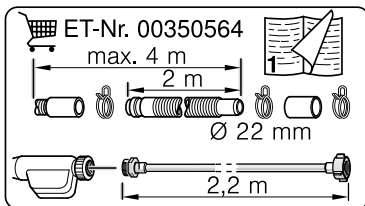

9001800910 (040202)

642A_81.5_kSW_Tuerassi_Not

de	Montageanleitung	sr	Uputstva za montažu
en	Installation instructions	et	Paigaldusjuhised
fr	Notice d'installation	lt	Įrengimo instrukcijos
nl	Installatie-instructies	lv	Uzstādīšanas instrukcijas
it	Istruzioni d'installazione	sk	Pokyny na inštaláciu
el	Οδηγίες εγκατάστασης	sq	Udhëzimet e instalimit
es	Instrucciones de montaje	fa	دستورالعمل نصب
pt	Instruções de instalação	ar	تعليمات التركيب
sv	Installationsanvisningar	ko	설치 설명서
no	Installasjonsveiledning	zh	安装说明
fi	Asennusohjeet	uk	Інструкція з монтажу
da	Installationsvejledning	ro	Instrucțiuni de instalare
tr	Kurulum talimatları	bg	Инструкции за монтаж
ru	Инструкция по установке	ja	設置説明書
cs	Pokyny k instalaci	he	הוראות התקנה
pl	Instrukcje montażu	id	Petunjuk pemasangan
hu	Telepítési útmutató	kk	Орнату нұсқаулықтар
hr	Upute za instalaciju	zh-hk	安裝說明
mk	Упатства за инсталирање	zh-tw	安裝說明
sl	Navodila za montažo	uz	O'rnatish bo'yicha yo'riqnomalar

Ø4X36 Ø4X30

Ø4X15

SW13

SW10

Torx
T 15

nicht einklemmen
do not pinch
ne pas coincer
No doblar

Ø4X15

Torx
T 20

verspannen
brace
calar verticalement
Enrasar

Ø4X30

Torx
T 20

Ø4X36

Ø4X15

Torx
T 20

Dichtheit prüfen
Check for leaks
Verifiez l'étanchéité
Verificar la estanqueidad

max. 10 Nm