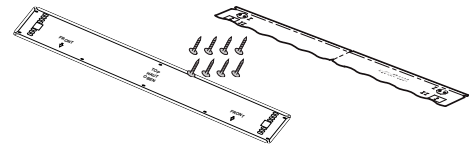

9001800910 (040202)

642A_81.5_kSW_Tuerassi_Not

de	Montageanleitung	sr	Uputstva za montažu
en	Installation instructions	et	Paigaldusjuhised
fr	Notice d'installation	lt	Įrengimo instrukcijos
nl	Installatie-instructies	lv	Uzstādīšanas instrukcijas
it	Istruzioni d'installazione	sk	Pokyny na inštaláciu
el	Οδηγίες εγκατάστασης	sq	Udhëzimet e instalimit
es	Instrucciones de montaje	fa	دستورالعمل نصب
pt	Instruções de instalação	ar	تعليمات التركيب
sv	Installationsanvisningar	ko	설치 설명서
no	Installasjonsveiledning	zh	安装说明
fi	Asennusohjeet	uk	Інструкція з монтажу
da	Installationsvejledning	ro	Instrucțiuni de instalare
tr	Kurulum talimatları	bg	Инструкции за монтаж
ru	Инструкция по установке	ja	設置説明書
cs	Pokyny k instalaci	he	הוראות התקנה
pl	Instrukcje montażu	id	Petunjuk pemasangan
hu	Telepítési útmutató	kk	Орнату нұсқаулықтар
hr	Upute za instalaciju	zh-hk	安裝說明
mk	Упатства за инсталирање	zh-tw	安裝說明
sl	Navodila za montažo	uz	O'rnatish bo'yicha yo'riqnomalar

Ø4X36 Ø4X30

Ø4X15

SW13

SW10

Torx
T 15

nicht einklemmen
do not pinch
ne pas coincer
No doblar

Ø4X15

Torx
T 20

verspannen
brace
calar verticalement
Enrasar

Ø4X30

Torx
T 20

Ø4X36

Ø4X15

Torx
T 20

Dichtheit prüfen
Check for leaks
Verifiez l'étanchéité
Verificar la estanqueidad

max. 10 Nm