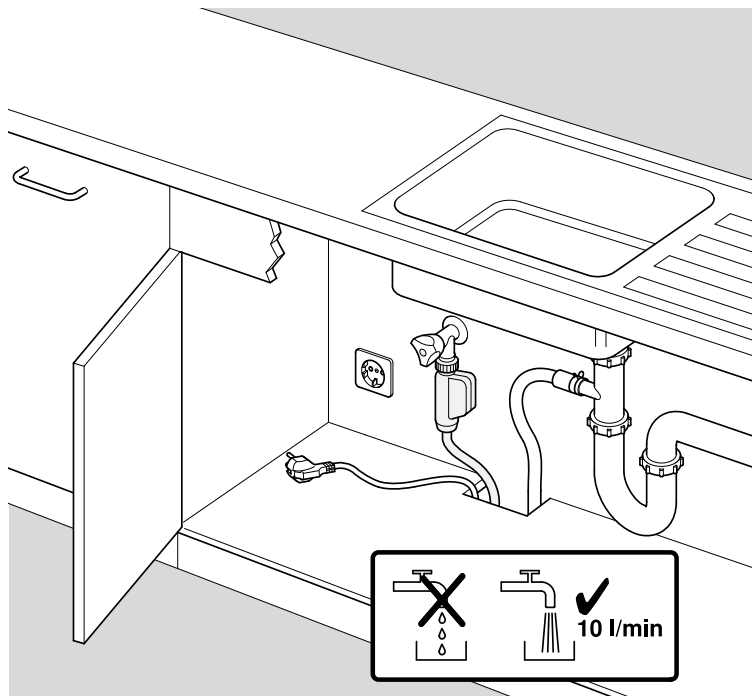

Ø4X30

Torx
T 20

Ø4X36

Ø4X15

Torx
T 20

Dichtheit prüfen
Check for leaks
Verifiez l'étanchéité
Verificar la estanqueidad

max. 10 Nm

Dichtheit prüfen
Check for leaks
Verifiez l'étanchéité
Verificar la estanqueidad