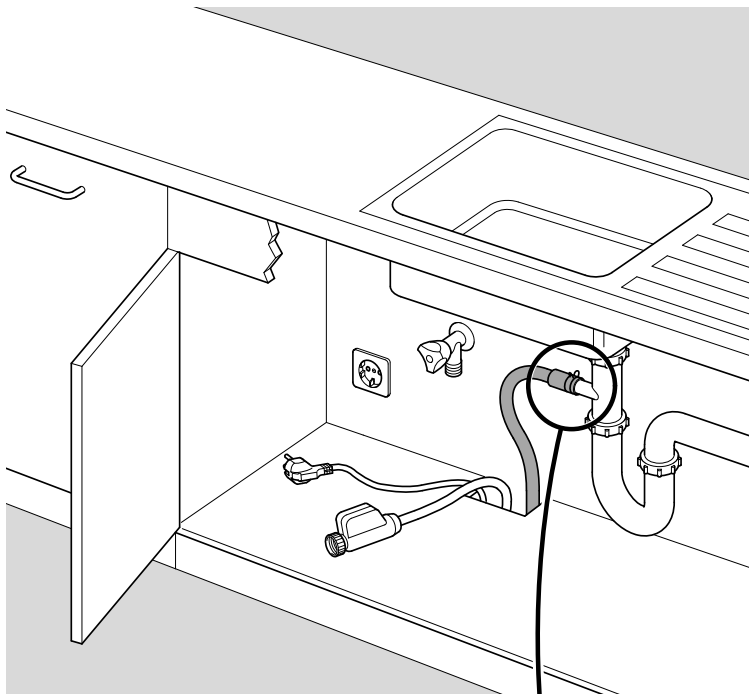

Ø4X30

Torx
T 20

Ø4X36

Ø4X15

Torx
T 20

Dichtheit prüfen
Check for leaks
Verifiez l'étanchéité
Verificar la estanqueidad

max. 10 Nm

Dichtheit prüfen
Check for leaks
Verifiez l'étanchéité
Verificar la estanqueidad