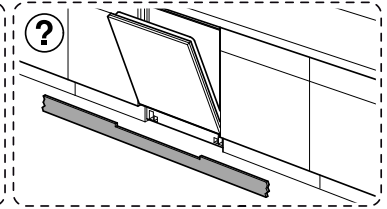

Ø4X30

Torx
T 20

Ø4X36

Ø4X15

Torx
T 20

Dichtheit prüfen
Check for leaks
Verifiez l'étanchéité
Verificar la estanqueidad

max. 10 Nm

Dichtheit prüfen
Check for leaks
Verifiez l'étanchéité
Verificar la estanqueidad