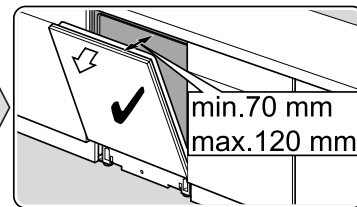

Ø4X36 Ø4X30

SW13

SW10

Torx
T 15

nicht einklemmen
do not pinch
ne pas coincer
No doblar

Ø4X15

Torx
T 20

verspannen
brace
calar verticalement
Enrasar

Ø4X30

Torx
T 20

Ø4X36

Ø4X15

Torx
T 20

Dichtheit prüfen
Check for leaks
Verifiez l'étanchéité
Verificar la estanqueidad

max. 10 Nm

Dichtheit prüfen
Check for leaks
Verifiez l'étanchéité
Verificar la estanqueidad