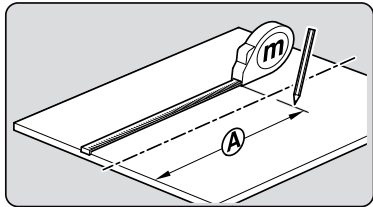

Ø4X36 Ø4X30

SW13

SW10

Torx
T 15

nicht einklemmen
do not pinch
ne pas coincer
No doblar

Ø4X15

Torx
T 20

verspannen
brace
calar verticalement
Enrasar

Ø4X30

Torx
T 20

Ø4X36

Ø4X15

Torx
T 20

Dichtheit prüfen
Check for leaks
Verifiez l'étanchéité
Verificar la estanqueidad

max. 10 Nm

Dichtheit prüfen
Check for leaks
Verifiez l'étanchéité
Verificar la estanqueidad