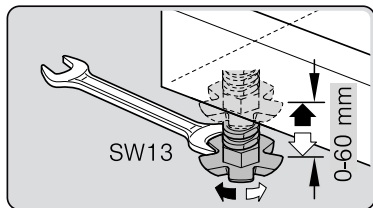

Ø4X36 Ø4X30

SW13

SW10

Torx
T 15

nicht einklemmen
do not pinch
ne pas coincer
No doblar

Ø4X15

Torx
T 20

verspannen
brace
calar verticalement
Enrasar

Ø4X30

Torx
T 20

Ø4X36

Ø4X15

Torx
T 20

Dichtheit prüfen
Check for leaks
Verifiez l'étanchéité
Verificar la estanqueidad

max. 10 Nm

Dichtheit prüfen
Check for leaks
Verifiez l'étanchéité
Verificar la estanqueidad