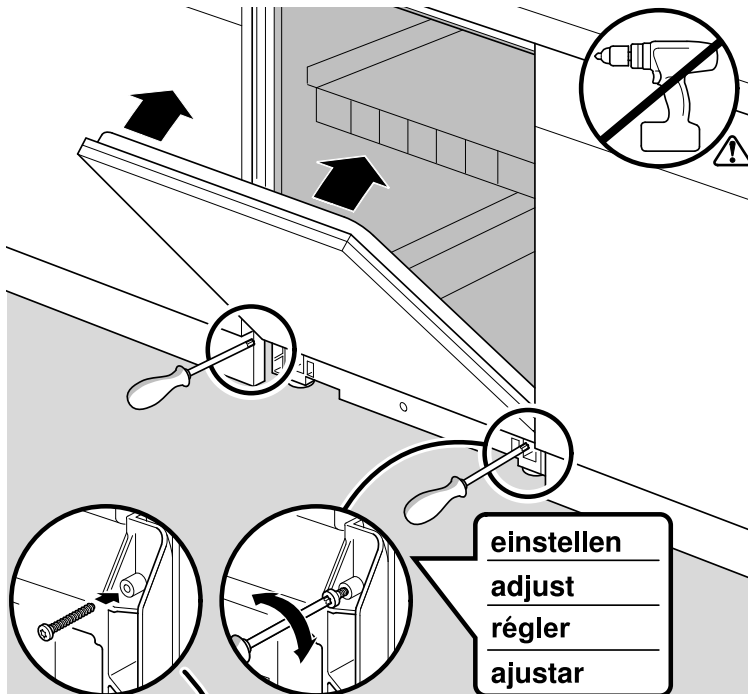

Ø4X36 Ø4X30

SW13

SW10

Torx
T 15

nicht einklemmen
do not pinch
ne pas coincer
No doblar

Ø4X15

Torx
T 20

verspannen
brace
calar verticalement
Enrasar

Ø4X30

Torx
T 20

Ø4X36

Ø4X15

Torx
T 20

Dichtheit prüfen
Check for leaks
Verifiez l'étanchéité
Verificar la estanqueidad

max. 10 Nm

Dichtheit prüfen
Check for leaks
Verifiez l'étanchéité
Verificar la estanqueidad