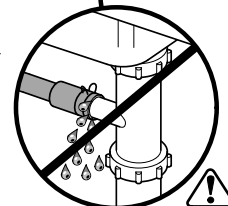

Ø4X30

Torx
T 20

Ø4X36

Ø4X15

Torx
T 20

Dichtheit prüfen
Check for leaks
Verifiez l'étanchéité
Verificar la estanqueidad

max. 10 Nm

Dichtheit prüfen
Check for leaks
Verifiez l'étanchéité
Verificar la estanqueidad