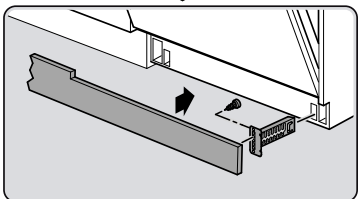

Ø4X30

Torx
T 20

Ø4X36

Ø4X15

Torx
T 20

Dichtheit prüfen
Check for leaks
Verifiez l'étanchéité
Verificar la estanqueidad

max. 10 Nm

Dichtheit prüfen
Check for leaks
Verifiez l'étanchéité
Verificar la estanqueidad