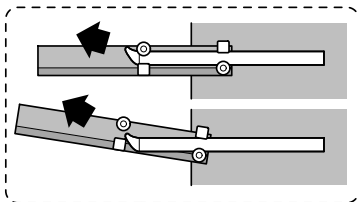

Ø4X36 Ø4X30

SW13

SW10

Torx
T 15

nicht einklemmen
do not pinch
ne pas coincer
No doblar

Ø4X15

Torx
T 20

verspannen
brace
calar verticalement
Enrasar

Ø4X30

Torx
T 20

Ø4X36

Ø4X15

Torx
T 20

Dichtheit prüfen
Check for leaks
Verifiez l'étanchéité
Verificar la estanqueidad

max. 10 Nm

Dichtheit prüfen
Check for leaks
Verifiez l'étanchéité
Verificar la estanqueidad