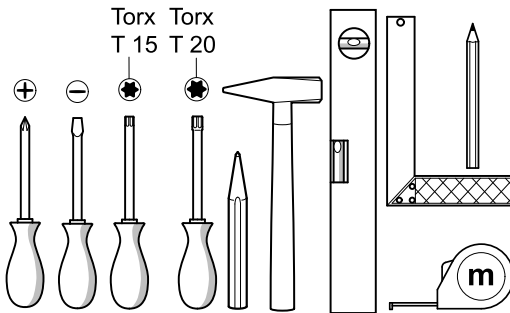

Ø4X36 Ø4X30