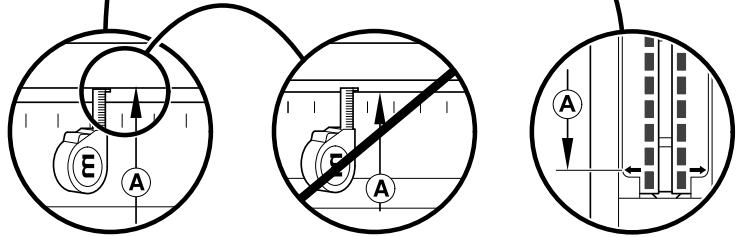

Ø4X36 Ø4X30

SW13

SW10

Torx
T 15

nicht einklemmen
do not pinch
ne pas coincer
No doblar

Ø4X15

Torx
T 20

verspannen
brace
calar verticalement
Enrasar

Ø4X30

Torx
T 20

Ø4X36

Ø4X15

Torx
T 20

Dichtheit prüfen
Check for leaks
Verifiez l'étanchéité
Verificar la estanqueidad

max. 10 Nm

Dichtheit prüfen
Check for leaks
Verifiez l'étanchéité
Verificar la estanqueidad