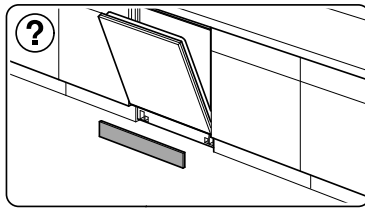

Ø4X30

Torx
T 20

Ø4X36

Ø4X15

Torx
T 20

Dichtheit prüfen
Check for leaks
Verifiez l'étanchéité
Verificar la estanqueidad

max. 10 Nm

Dichtheit prüfen
Check for leaks
Verifiez l'étanchéité
Verificar la estanqueidad