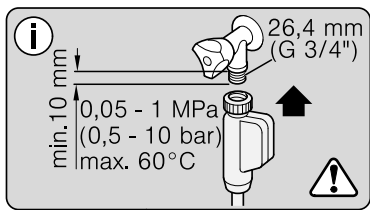

Ø4X30

Torx
T 20

Ø4X36

Ø4X15

Torx
T 20

Dichtheit prüfen
Check for leaks
Verifiez l'étanchéité
Verificar la estanqueidad

max. 10 Nm

Dichtheit prüfen
Check for leaks
Verifiez l'étanchéité
Verificar la estanqueidad