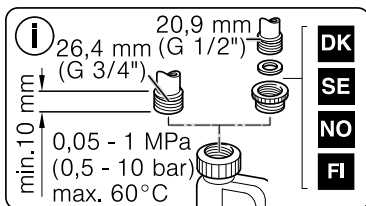

9001800909 (040202)

642A_86.5_kSW_Tuerassi_Not

de	Montageanleitung	sr	Uputstva za montažu
en	Installation instructions	et	Paigaldusjuhised
fr	Notice d'installation	lt	Įrengimo instrukcijos
nl	Installatie-instructies	lv	Uzstādīšanas instrukcijas
it	Istruzioni d'installazione	sk	Pokyny na inštaláciu
el	Οδηγίες εγκατάστασης	sq	Udhëzimet e instalimit
es	Instrucciones de montaje	fa	دستورالعمل نصب
pt	Instruções de instalação	ar	تعليمات التركيب
sv	Installationsanvisningar	ko	설치 설명서
no	Installasjonsveiledning	zh	安装说明
fi	Asennusohjeet	uk	Інструкція з монтажу
da	Installationsvejledning	ro	Instrucțiuni de instalare
tr	Kurulum talimatları	bg	Инструкции за монтаж
ru	Инструкция по установке	ja	設置説明書
cs	Pokyny k instalaci	he	הוראות התקנה
pl	Instrukcje montażu	id	Petunjuk pemasangan
hu	Telepítési útmutató	kk	Орнату нұсқаулықтар
hr	Upute za instalaciju	zh-hk	安裝說明
mk	Упатства за инсталирање	zh-tw	安裝說明
sl	Navodila za montažo	uz	O'rnatish bo'yicha yo'riqnomalar

Ø4X36 Ø4X30

SW13

SW10

Torx
T 15

nicht einklemmen
do not pinch
ne pas coincer
No doblar

Ø4X15

Torx
T 20

verspannen
brace
calar verticalement
Enrasar

Ø4X30

Torx
T 20

Ø4X36

Ø4X15

Torx
T 20

Dichtheit prüfen
Check for leaks
Verifiez l'étanchéité
Verificar la estanqueidad

max. 10 Nm

Dichtheit prüfen
Check for leaks
Verifiez l'étanchéité
Verificar la estanqueidad