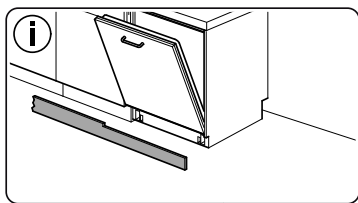

Ø4X30

Torx
T 20

Ø4X36

Ø4X15

Torx
T 20

Dichtheit prüfen
Check for leaks
Verifiez l'étanchéité
Verificar la estanqueidad

max. 10 Nm

Dichtheit prüfen
Check for leaks
Verifiez l'étanchéité
Verificar la estanqueidad