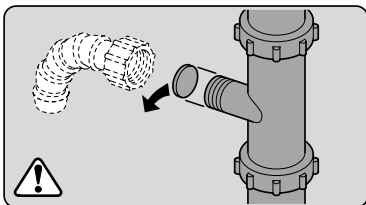

Ø4X36 Ø4X30

SW13

SW10

Torx
T 15

nicht einklemmen
do not pinch
ne pas coincer
No doblar

Ø4X15

Torx
T 20

verspannen
brace
calar verticalement
Enrasar

Ø4X30

Torx
T 20

Ø4X36

Ø4X15

Torx
T 20

Dichtheit prüfen
Check for leaks
Verifiez l'étanchéité
Verificar la estanqueidad

max. 10 Nm

Dichtheit prüfen
Check for leaks
Verifiez l'étanchéité
Verificar la estanqueidad