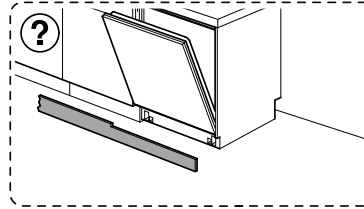

Ø4X30

Torx
T 20

Ø4X36

Ø4X15

Torx
T 20

Dichtheit prüfen
Check for leaks
Verifiez l'étanchéité
Verificar la estanqueidad

max. 10 Nm

Dichtheit prüfen
Check for leaks
Verifiez l'étanchéité
Verificar la estanqueidad