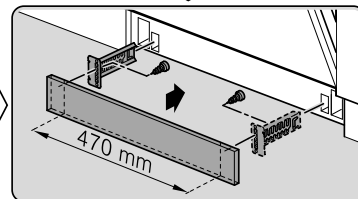

Ø4X30

Torx
T 20

Ø4X36

Ø4X15

Torx
T 20

Dichtheit prüfen
Check for leaks
Verifiez l'étanchéité
Verificar la estanqueidad

max. 10 Nm

Dichtheit prüfen
Check for leaks
Verifiez l'étanchéité
Verificar la estanqueidad