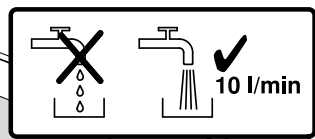

Ø4X30

Torx
T 20

Ø4X36

Ø4X15

Torx
T 20

Dichtheit prüfen
Check for leaks
Verifiez l'étanchéité
Verificar la estanqueidad

max. 10 Nm

Dichtheit prüfen
Check for leaks
Verifiez l'étanchéité
Verificar la estanqueidad