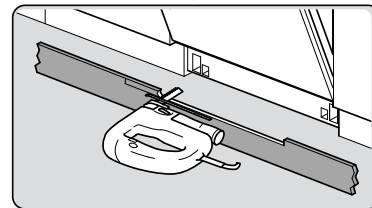

Ø4X30

Torx
T 20

Ø4X36

Ø4X15

Torx
T 20

Dichtheit prüfen
Check for leaks
Verifiez l'étanchéité
Verificar la estanqueidad

max. 10 Nm

Dichtheit prüfen
Check for leaks
Verifiez l'étanchéité
Verificar la estanqueidad