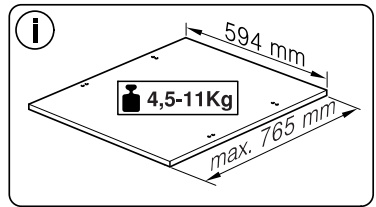

Ø4X36 Ø4X30

SW13

SW10

Torx
T 15

nicht einklemmen
do not pinch
ne pas coincer
No doblar

Ø4X15

Torx
T 20

verspannen
brace
calar verticalement
Enrasar

Ø4X30

Torx
T 20

Ø4X36

Ø4X15

Torx
T 20

Dichtheit prüfen
Check for leaks
Verifiez l'étanchéité
Verificar la estanqueidad

max. 10 Nm

Dichtheit prüfen
Check for leaks
Verifiez l'étanchéité
Verificar la estanqueidad