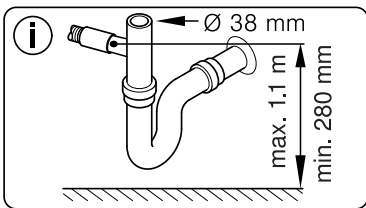

Ø4X30

Torx
T 20

Ø4X36

Ø4X15

Torx
T 20

Dichtheit prüfen
Check for leaks
Verifiez l'étanchéité
Verificar la estanqueidad

max. 10 Nm

Dichtheit prüfen
Check for leaks
Verifiez l'étanchéité
Verificar la estanqueidad