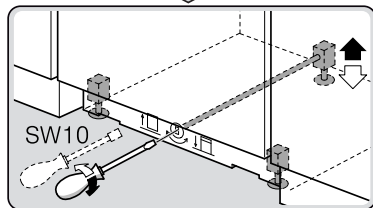

Ø4X36 Ø4X30

SW13

SW10

Torx
T 15

nicht einklemmen
do not pinch
ne pas coincer
No doblar

Ø4X15

Torx
T 20

verspannen
brace
calar verticalement
Enrasar

Ø4X30

Torx
T 20

Ø4X36

Ø4X15

Torx
T 20

Dichtheit prüfen
Check for leaks
Verifiez l'étanchéité
Verificar la estanqueidad

max. 10 Nm

Dichtheit prüfen
Check for leaks
Verifiez l'étanchéité
Verificar la estanqueidad