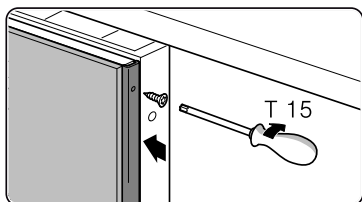

Ø4X36 Ø4X30

SW13

SW10

Torx
T 15

nicht einklemmen
do not pinch
ne pas coincer
No doblar

Ø4X15

Torx
T 20

verspannen
brace
calar verticalement
Enrasar

Ø4X30

Torx
T 20

Ø4X36

Ø4X15

Torx
T 20

Dichtheit prüfen
Check for leaks
Verifiez l'étanchéité
Verificar la estanqueidad

max. 10 Nm

Dichtheit prüfen
Check for leaks
Verifiez l'étanchéité
Verificar la estanqueidad