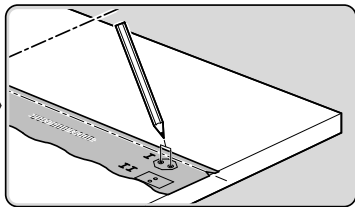

Ø4X36 Ø4X30

SW13

SW10

Torx
T 15

nicht einklemmen
do not pinch
ne pas coincer
No doblar

Ø4X15

Torx
T 20

verspannen
brace
calar verticalement
Enrasar

Ø4X30

Torx
T 20

Ø4X36

Ø4X15

Torx
T 20

Dichtheit prüfen
Check for leaks
Verifiez l'étanchéité
Verificar la estanqueidad

max. 10 Nm

Dichtheit prüfen
Check for leaks
Verifiez l'étanchéité
Verificar la estanqueidad