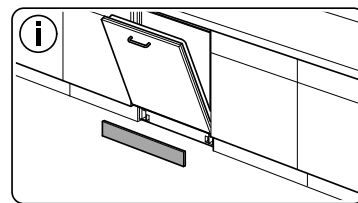

Ø4X30

Torx
T 20

Ø4X36

Ø4X15

Torx
T 20

Dichtheit prüfen
Check for leaks
Verifiez l'étanchéité
Verificar la estanqueidad

max. 10 Nm

Dichtheit prüfen
Check for leaks
Verifiez l'étanchéité
Verificar la estanqueidad