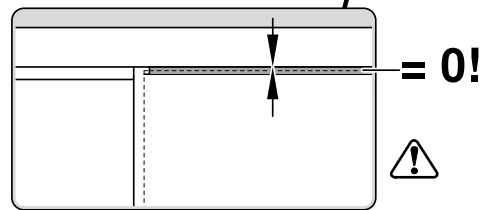

Ø4X36 Ø4X30

SW13

SW10

Torx
T 15

nicht einklemmen
do not pinch
ne pas coincer
No doblar

Ø4X15

Torx
T 20

verspannen
brace
calar verticalement
Enrasar

Ø4X30

Torx
T 20

Ø4X36

Ø4X15

Torx
T 20

Dichtheit prüfen
Check for leaks
Verifiez l'étanchéité
Verificar la estanqueidad

max. 10 Nm

Dichtheit prüfen
Check for leaks
Verifiez l'étanchéité
Verificar la estanqueidad