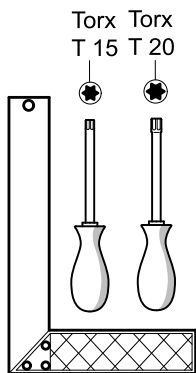

Ø4X36 Ø4X30

SW13

SW10

Torx
T 15

nicht einklemmen
do not pinch
ne pas coincer
No doblar

Ø4X15

Torx
T 20

verspannen
brace
calar verticalement
Enrasar

Ø4X30

Torx
T 20

Ø4X36

Ø4X15

Torx
T 20

Dichtheit prüfen
Check for leaks
Verifiez l'étanchéité
Verificar la estanqueidad

max. 10 Nm

Dichtheit prüfen
Check for leaks
Verifiez l'étanchéité
Verificar la estanqueidad