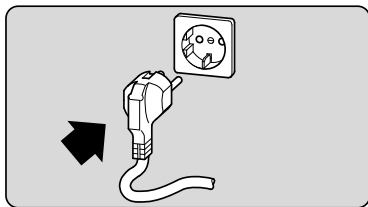

Ø4X30

Torx
T 20

Ø4X36

Ø4X15

Torx
T 20

Dichtheit prüfen
Check for leaks
Verifiez l'étanchéité
Verificar la estanqueidad

max. 10 Nm

Dichtheit prüfen
Check for leaks
Verifiez l'étanchéité
Verificar la estanqueidad