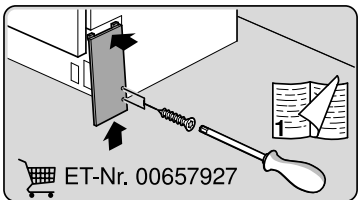

Ø4X30

Torx
T 20

Ø4X36

Ø4X15

Torx
T 20

Dichtheit prüfen
Check for leaks
Verifiez l'étanchéité
Verificar la estanqueidad

max. 10 Nm

Dichtheit prüfen
Check for leaks
Verifiez l'étanchéité
Verificar la estanqueidad