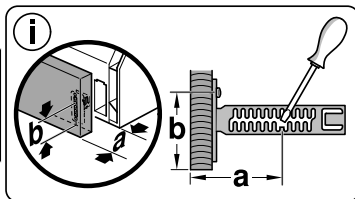

Ø4X30

Torx
T 20

Ø4X36

Ø4X15

Torx
T 20

Dichtheit prüfen
Check for leaks
Verifiez l'étanchéité
Verificar la estanqueidad

max. 10 Nm

Dichtheit prüfen
Check for leaks
Verifiez l'étanchéité
Verificar la estanqueidad