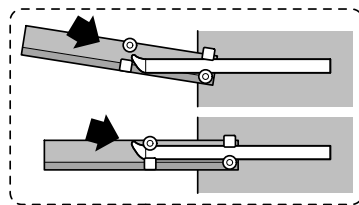

Ø4X36 Ø4X30

SW13

SW10

Torx
T 15

nicht einklemmen
do not pinch
ne pas coincer
No doblar

Ø4X15

Torx
T 20

verspannen
brace
calar verticalement
Enrasar

Ø4X30

Torx
T 20

Ø4X36

Ø4X15

Torx
T 20

Dichtheit prüfen
Check for leaks
Verifiez l'étanchéité
Verificar la estanqueidad

max. 10 Nm

Dichtheit prüfen
Check for leaks
Verifiez l'étanchéité
Verificar la estanqueidad