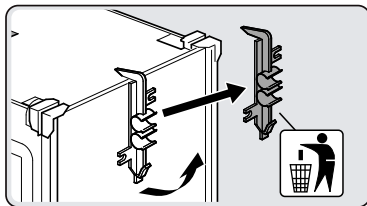

Ø4X36 Ø4X30

SW13

SW10

Torx
T 15

nicht einklemmen
do not pinch
ne pas coincer
No doblar

Ø4X15

Torx
T 20

verspannen
brace
calar verticalement
Enrasar

Ø4X30

Torx
T 20

Ø4X36

Ø4X15

Torx
T 20

Dichtheit prüfen
Check for leaks
Verifiez l'étanchéité
Verificar la estanqueidad

max. 10 Nm

Dichtheit prüfen
Check for leaks
Verifiez l'étanchéité
Verificar la estanqueidad