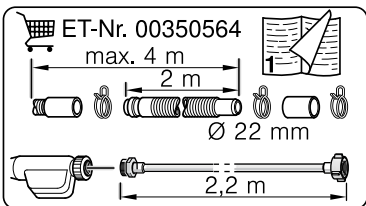

9001800909 (040202)

642A_86.5_kSW_Tuerassi_Not

de	Montageanleitung	sr	Uputstva za montažu
en	Installation instructions	et	Paigaldusjuhised
fr	Notice d'installation	lt	Įrengimo instrukcijos
nl	Installatie-instructies	lv	Uzstādīšanas instrukcijas
it	Istruzioni d'installazione	sk	Pokyny na inštaláciu
el	Οδηγίες εγκατάστασης	sq	Udhëzimet e instalimit
es	Instrucciones de montaje	fa	دستورالعمل نصب
pt	Instruções de instalação	ar	تعليمات التركيب
sv	Installationsanvisningar	ko	설치 설명서
no	Installasjonsveiledning	zh	安装说明
fi	Asennusohjeet	uk	Інструкція з монтажу
da	Installationsvejledning	ro	Instrucțiuni de instalare
tr	Kurulum talimatları	bg	Инструкции за монтаж
ru	Инструкция по установке	ja	設置説明書
cs	Pokyny k instalaci	he	הוראות התקנה
pl	Instrukcje montażu	id	Petunjuk pemasangan
hu	Telepítési útmutató	kk	Орнату нұсқаулықтар
hr	Upute za instalaciju	zh-hk	安裝說明
mk	Упатства за инсталирање	zh-tw	安裝說明
sl	Navodila za montažo	uz	O'rnatish bo'yicha yo'riqnomalar

Ø4X36 Ø4X30

SW13

SW10

Torx
T 15

nicht einklemmen
do not pinch
ne pas coincer
No doblar

Ø4X15

Torx
T 20

verspannen
brace
calar verticalement
Enrasar

Ø4X30

Torx
T 20

Ø4X36

Ø4X15

Torx
T 20

Dichtheit prüfen
Check for leaks
Verifiez l'étanchéité
Verificar la estanqueidad

max. 10 Nm

Dichtheit prüfen
Check for leaks
Verifiez l'étanchéité
Verificar la estanqueidad