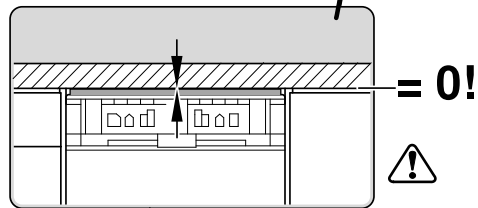

Ø4X36 Ø4X30

SW13

SW10

Torx
T 15

nicht einklemmen
do not pinch
ne pas coincer
No doblar

Ø4X15

Torx
T 20

verspannen
brace
calar verticalement
Enrasar

Ø4X30

Torx
T 20

Ø4X36

Ø4X15

Torx
T 20

Dichtheit prüfen
Check for leaks
Verifiez l'étanchéité
Verificar la estanqueidad

max. 10 Nm

Dichtheit prüfen
Check for leaks
Verifiez l'étanchéité
Verificar la estanqueidad