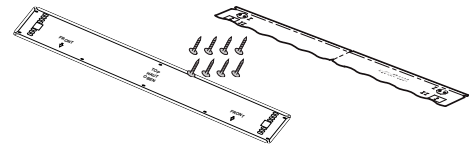

9001800909 (040202)

642A_86.5_kSW_Tuerassi_Not

de	Montageanleitung	sr	Uputstva za montažu
en	Installation instructions	et	Paigaldusjuhised
fr	Notice d'installation	lt	Įrengimo instrukcijos
nl	Installatie-instructies	lv	Uzstādīšanas instrukcijas
it	Istruzioni d'installazione	sk	Pokyny na inštaláciu
el	Οδηγίες εγκατάστασης	sq	Udhëzimet e instalimit
es	Instrucciones de montaje	fa	دستورالعمل نصب
pt	Instruções de instalação	ar	تعليمات التركيب
sv	Installationsanvisningar	ko	설치 설명서
no	Installasjonsveiledning	zh	安装说明
fi	Asennusohjeet	uk	Інструкція з монтажу
da	Installationsvejledning	ro	Instrucțiuni de instalare
tr	Kurulum talimatları	bg	Инструкции за монтаж
ru	Инструкция по установке	ja	設置説明書
cs	Pokyny k instalaci	he	הוראות התקנה
pl	Instrukcje montażu	id	Petunjuk pemasangan
hu	Telepítési útmutató	kk	Орнату нұсқаулықтар
hr	Upute za instalaciju	zh-hk	安裝說明
mk	Упатства за инсталирање	zh-tw	安裝說明
sl	Navodila za montažo	uz	O'rnatish bo'yicha yo'riqnomalar

Ø4X36 Ø4X30

SW13

SW10

Torx
T 15

nicht einklemmen
do not pinch
ne pas coincer
No doblar

Ø4X15

Torx
T 20

verspannen
brace
calar verticalement
Enrasar

Ø4X30

Torx
T 20

Ø4X36

Ø4X15

Torx
T 20

Dichtheit prüfen
Check for leaks
Verifiez l'étanchéité
Verificar la estanqueidad

max. 10 Nm

Dichtheit prüfen
Check for leaks
Verifiez l'étanchéité
Verificar la estanqueidad