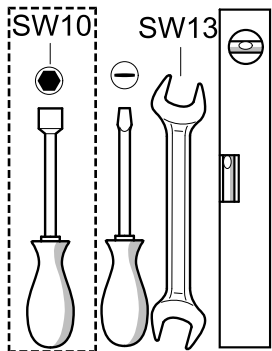

Ø4X36 Ø4X30

SW13

SW10

Torx
T 15

nicht einklemmen
do not pinch
ne pas coincer
No doblar

Ø4X15

Torx
T 20

verspannen
brace
calar verticalement
Enrasar

Ø4X30

Torx
T 20

Ø4X36

Ø4X15

Torx
T 20

Dichtheit prüfen
Check for leaks
Verifiez l'étanchéité
Verificar la estanqueidad

max. 10 Nm

Dichtheit prüfen
Check for leaks
Verifiez l'étanchéité
Verificar la estanqueidad