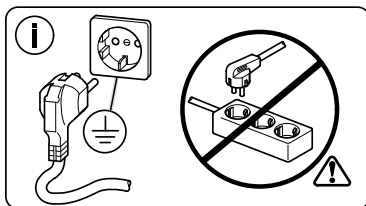

Ø4X36 Ø4X30

SW13

SW10

Torx
T 15

nicht einklemmen
do not pinch
ne pas coincer
No doblar

Ø4X15

Torx
T 20

verspannen
brace
calar verticalement
Enrasar

Ø4X30

Torx
T 20

Ø4X36

Ø4X15

Torx
T 20

Dichtheit prüfen
Check for leaks
Verifiez l'étanchéité
Verificar la estanqueidad

max. 10 Nm

Dichtheit prüfen
Check for leaks
Verifiez l'étanchéité
Verificar la estanqueidad