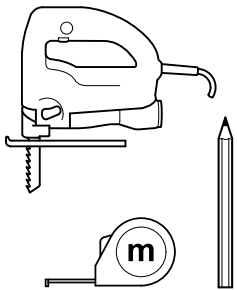

Ø4X36 Ø4X30

SW13

SW10

Torx
T 15

nicht einklemmen
do not pinch
ne pas coincer
No doblar

Ø4X15

Torx
T 20

verspannen
brace
calar verticalement
Enrasar

Ø4X30

Torx
T 20

Ø4X36

Ø4X15

Torx
T 20

Dichtheit prüfen
Check for leaks
Verifiez l'étanchéité
Verificar la estanqueidad

max. 10 Nm

Dichtheit prüfen
Check for leaks
Verifiez l'étanchéité
Verificar la estanqueidad