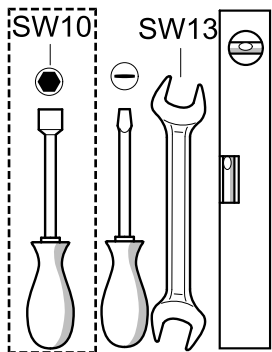

Ø4X36 Ø4X30

SW13

SW10

Torx
T 15

nicht einklemmen
do not pinch
ne pas coincer
No doblar

Ø4X15

Torx
T 20

verspannen
brace
calar verticalement
Enrasar

Ø4X30

Torx
T 20

Ø4X36

Ø4X15

Torx
T 20

Dichtheit prüfen
Check for leaks
Verifiez l'étanchéité
Verificar la estanqueidad

max. 10 Nm

Dichtheit prüfen
Check for leaks
Verifiez l'étanchéité
Verificar la estanqueidad