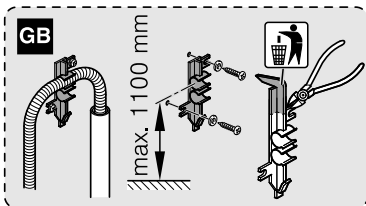

Ø4X30

Torx
T 20

Ø4X36

Ø4X15

Torx
T 20

Dichtheit prüfen
Check for leaks
Verifiez l'étanchéité
Verificar la estanqueidad

max. 10 Nm

Dichtheit prüfen
Check for leaks
Verifiez l'étanchéité
Verificar la estanqueidad