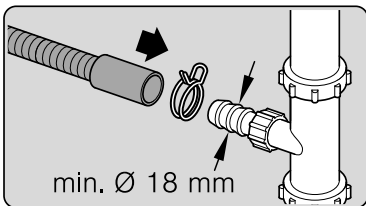

Ø4X36 Ø4X30

SW13

SW10

Torx
T 15

nicht einklemmen
do not pinch
ne pas coincer
No doblar

Ø4X15

Torx
T 20

verspannen
brace
calar verticalement
Enrasar

Ø4X30

Torx
T 20

Ø4X36

Ø4X15

Torx
T 20

Dichtheit prüfen
Check for leaks
Verifiez l'étanchéité
Verificar la estanqueidad

max. 10 Nm

Dichtheit prüfen
Check for leaks
Verifiez l'étanchéité
Verificar la estanqueidad