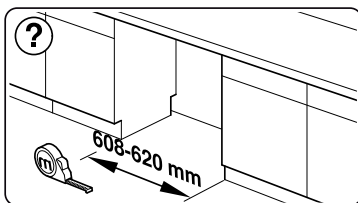

Ø4X36 Ø4X30

SW13

SW10

Torx
T 15

nicht einklemmen
do not pinch
ne pas coincer
No doblar

Ø4X15

Torx
T 20

verspannen
brace
calar verticalement
Enrasar

Ø4X30

Torx
T 20

Ø4X36

Ø4X15

Torx
T 20

Dichtheit prüfen
Check for leaks
Verifiez l'étanchéité
Verificar la estanqueidad

max. 10 Nm

Dichtheit prüfen
Check for leaks
Verifiez l'étanchéité
Verificar la estanqueidad