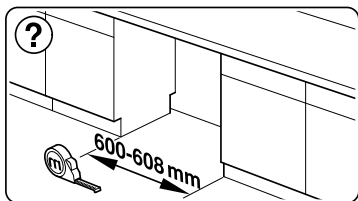

Ø4X36 Ø4X30

SW13

SW10

Torx
T 15

nicht einklemmen
do not pinch
ne pas coincer
No doblar

Ø4X15

Torx
T 20

verspannen
brace
calar verticalement
Enrasar

Ø4X30

Torx
T 20

Ø4X36

Ø4X15

Torx
T 20

Dichtheit prüfen
Check for leaks
Verifiez l'étanchéité
Verificar la estanqueidad

max. 10 Nm

Dichtheit prüfen
Check for leaks
Verifiez l'étanchéité
Verificar la estanqueidad