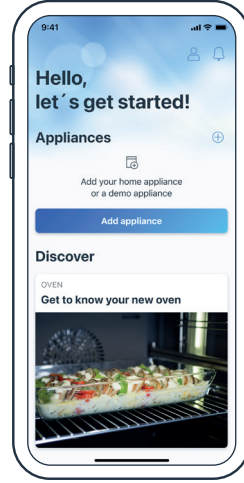

Quick Start Guide

Fırınızı şimdi Home Connect uygulamasına bağlayın

1 Home Connect uygulamasını indirin ve talimatları izleyin

Home Connect uygulamasının önemli avantajları:

- → Uygulama ile fırınızı uzaktan bile kumanda edebilirsiniz.
- → Özellikle de sesli kontrol sayesinde rahatça kullanabilirsiniz.
- → Yemeğiniz hazır olduğunda bir bildirim alırsınız.