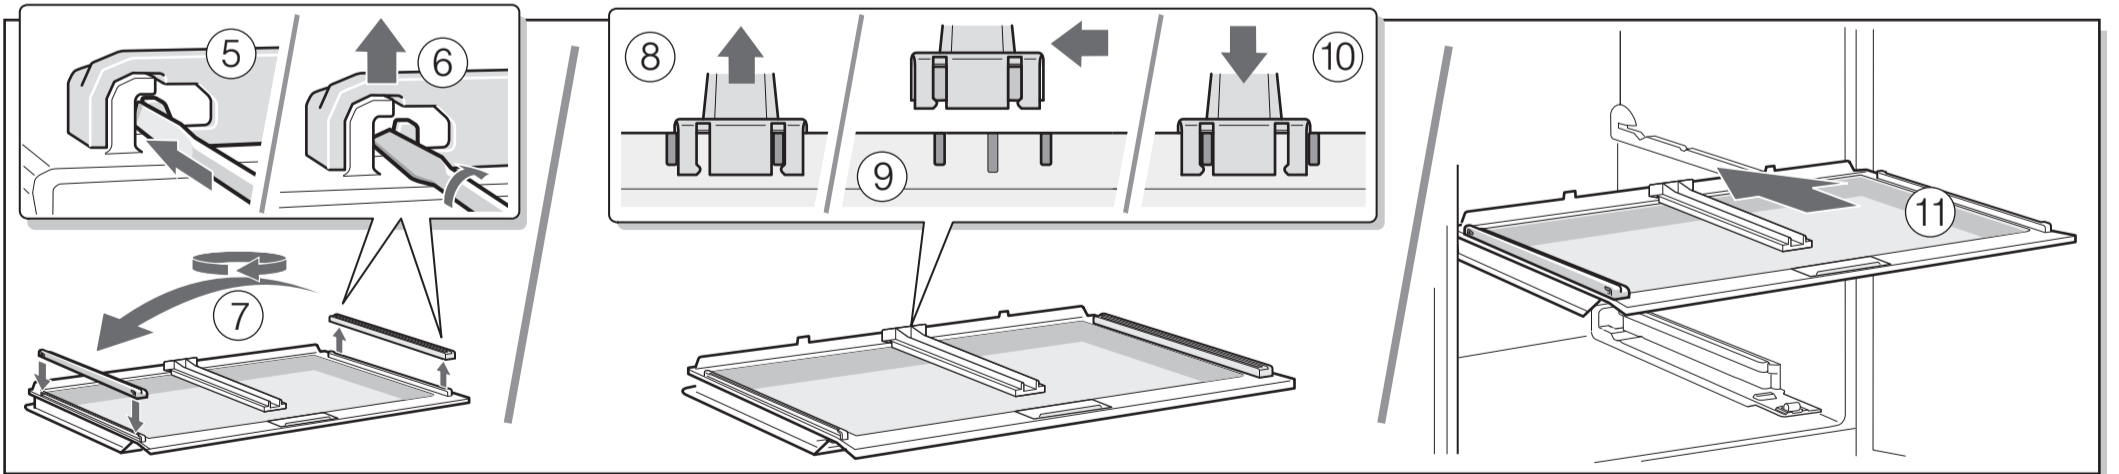

ar إرشادات التركيب
جهاز للنصب المنفرد

fa راهنمای مونتاژ
دستگاه استاندارد

he הוראות הרכבה
מכשיר ניצב

az İstifadə təlimatı
Yerdə quraşdırılan cihaz

9001621226 (010210)

1.4

1.5