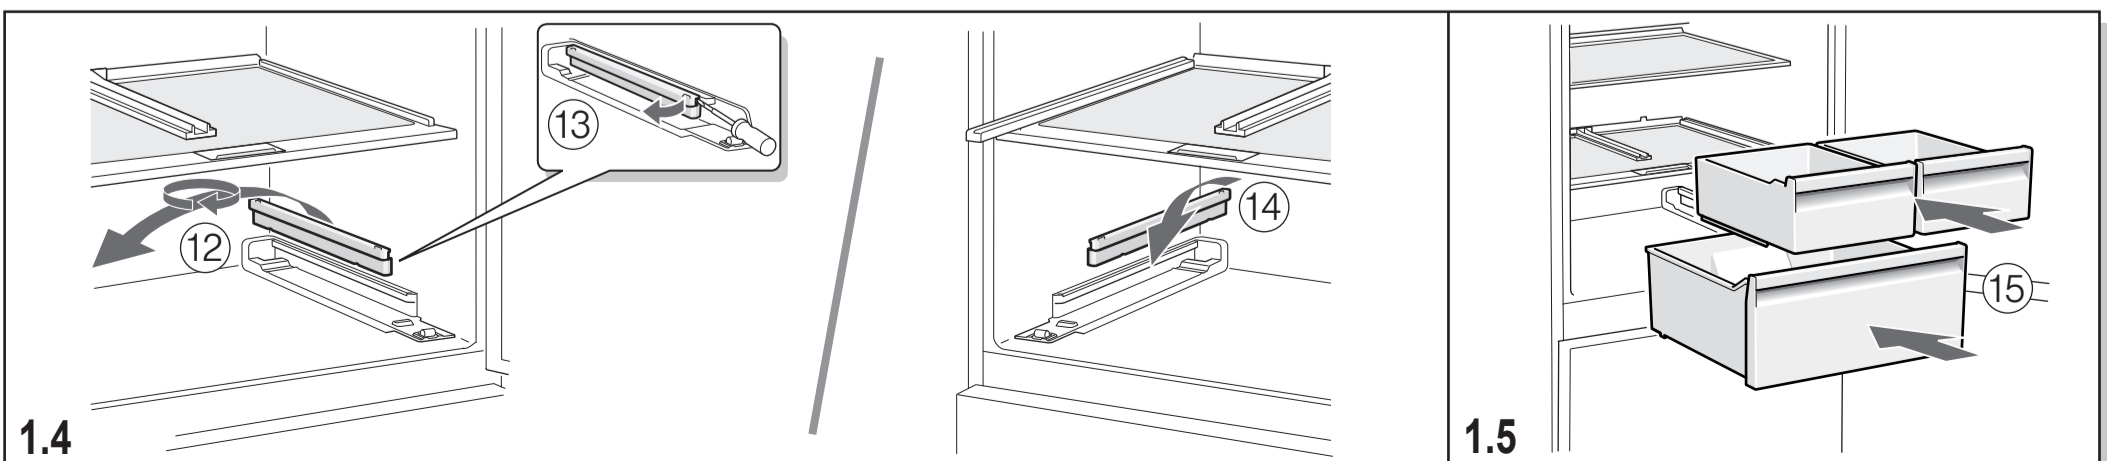

ar إرشادات التركيب
جهاز للنصب المنفرد

fa راهنمای مونتاژ
دستگاه استاندارد

he הוראות הרכבה
מכשיר ניצב

az İstifadə təlimatı
Yerdə quraşdırılan cihaz

9001621226 (010210)

1.4

1.5