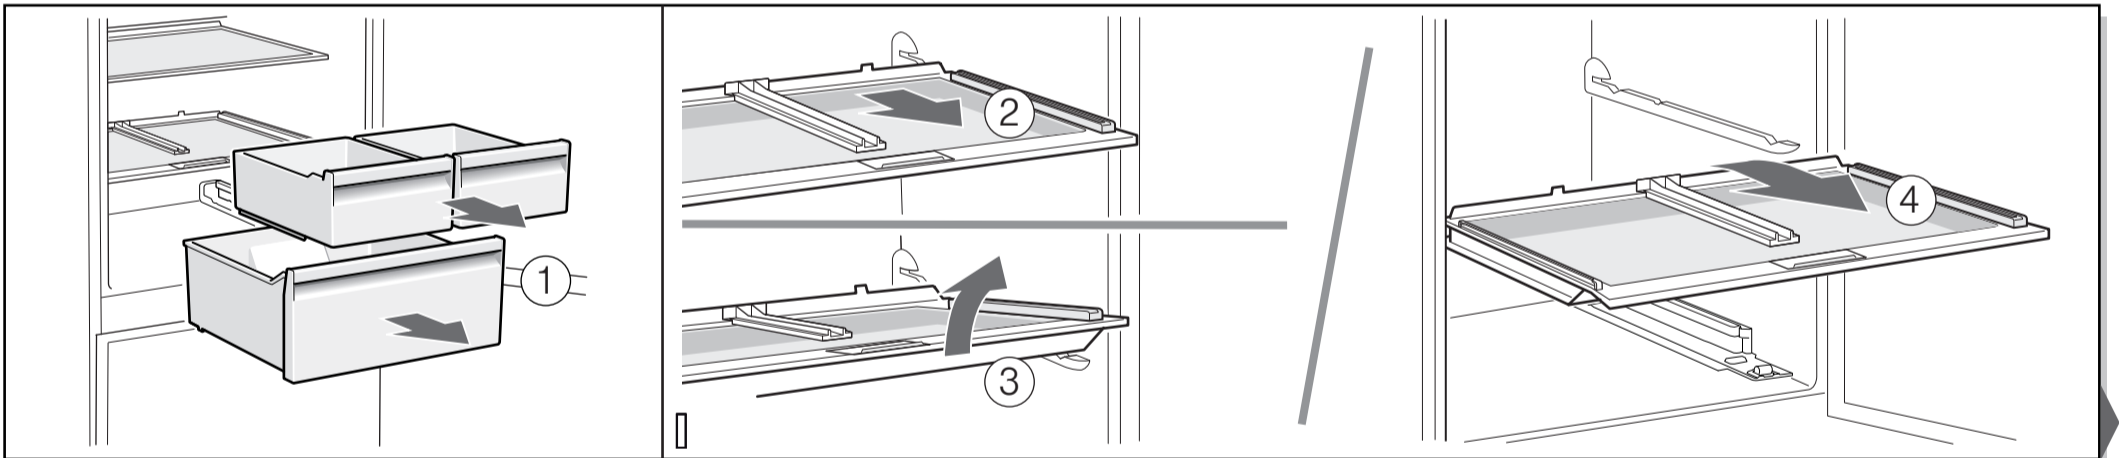

ar إرشادات التركيب
جهاز للنصب المنفرد

fa راهنمای مونتاژ
دستگاه استاندارد

he הוראות הרכבה
מכשיר ניצב

az İstifadə təlimatı
Yerdə quraşdırılan cihaz

9001621226 (010210)

1.4

1.5