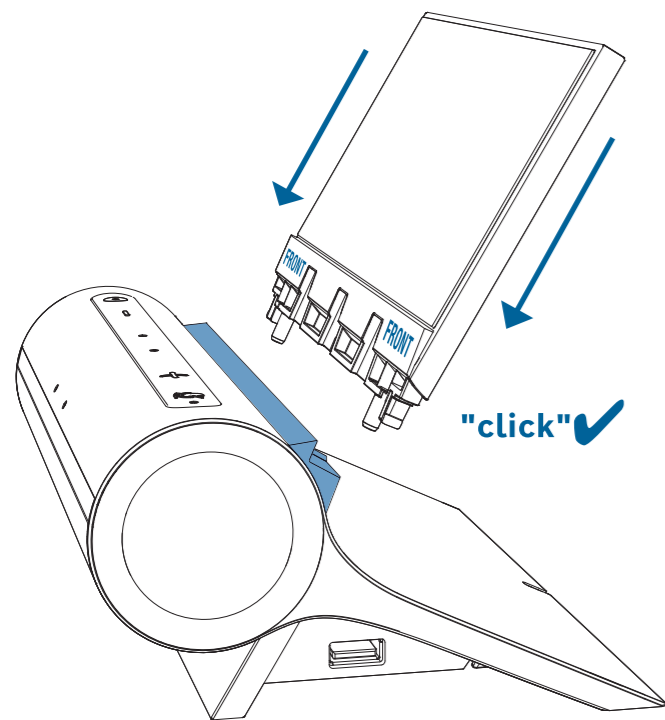

8

9

XSDB10 / XSDB10B

Smart Kitchen Dock

EN Quick start guide
DE Kurzanleitung
FR Guide de démarrage rapide
IT Guida rapida
ES Guía de inicio rápido

- | | | |
|-----------|---------------------------------------|---|
| EN | 1 Back support | 7 Microphone mute indicator |
| | 2 Microphones | 8 LED status indicator |
| | 3 Action button | 9 Gesture sensor |
| | 4 Volume down button | 10 USB port for charging tablet or smartphone |
| | 5 Volume up button | 11 Power adapter |
| | 6 Microphone mute button | |
| DE | 1 Ablage | 7 Mikrofon-Stummanzeige |
| | 2 Mikrofone | 8 LED-Statusanzeige |
| | 3 Aktionstaste | 9 Gestensensor |
| | 4 Leiser-Taste | 10 USB-Anschluss zum Laden von Tablet oder Smartphone |
| | 5 Lauter-Taste | 11 Netzteil |
| | 6 Mikrofon-Stummtaste | |
| FR | 1 Support arrière | 7 Indicateur de coupure des microphones |
| | 2 Microphones | 8 Indicateur de statut |
| | 3 Bouton d'action | 9 Détecteur de mouvement |
| | 4 Bouton de baisse du volume | 10 Port USB pour charger la tablette ou le smartphone |
| | 5 Bouton de hausse du volume | 11 Adaptateur |
| | 6 Bouton de coupure des microphones | |
| IT | 1 Supporto posteriore | 7 Indicatore microfoni disattivato |
| | 2 Microfoni | 8 Indicatore di stato |
| | 3 Pulsante azione | 9 Sensore di gesti |
| | 4 Pulsante decrementa volume | 10 Porta USB per ricaricare il tablet o lo smartphone |
| | 5 Pulsante incrementa volume | 11 Alimentatore |
| | 6 Pulsante disattivazione microfoni | |
| ES | 1 Soporte trasero | 7 Indicador de desactivación de los micrófonos |
| | 2 Micrófonos | 8 Indicador de estado |
| | 3 Botón de acción | 9 Sensor de gestos |
| | 4 Botón para bajar volumen | 10 Puerto USB para cargar tableta o móvil |
| | 5 Botón para subir volumen | 11 Adaptador de corriente |
| | 6 Botón para silenciar los micrófonos | |