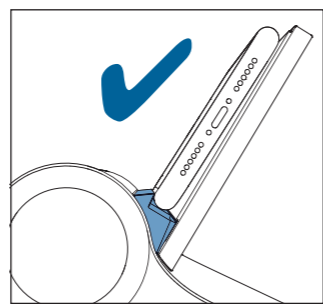

8

9

XSDB10 / XSDB10B

Smart Kitchen Dock

EN Quick start guide
DE Kurzanleitung
FR Guide de démarrage rapide
IT Guida rapida
ES Guía de inicio rápido

- | | | |
|-----------|---------------------------------------|---|
| EN | 1 Back support | 7 Microphone mute indicator |
| | 2 Microphones | 8 LED status indicator |
| | 3 Action button | 9 Gesture sensor |
| | 4 Volume down button | 10 USB port for charging tablet or smartphone |
| | 5 Volume up button | 11 Power adapter |
| | 6 Microphone mute button | |
| DE | 1 Ablage | 7 Mikrofon-Stummanzeige |
| | 2 Mikrofone | 8 LED-Statusanzeige |
| | 3 Aktionstaste | 9 Gestensensor |
| | 4 Leiser-Taste | 10 USB-Anschluss zum Laden von Tablet oder Smartphone |
| | 5 Lauter-Taste | 11 Netzteil |
| | 6 Mikrofon-Stummtaste | |
| FR | 1 Support arrière | 7 Indicateur de coupure des microphones |
| | 2 Microphones | 8 Indicateur de statut |
| | 3 Bouton d'action | 9 Détecteur de mouvement |
| | 4 Bouton de baisse du volume | 10 Port USB pour charger la tablette ou le smartphone |
| | 5 Bouton de hausse du volume | 11 Adaptateur |
| | 6 Bouton de coupure des microphones | |
| IT | 1 Supporto posteriore | 7 Indicatore microfoni disattivato |
| | 2 Microfoni | 8 Indicatore di stato |
| | 3 Pulsante azione | 9 Sensore di gesti |
| | 4 Pulsante decrementa volume | 10 Porta USB per ricaricare il tablet o lo smartphone |
| | 5 Pulsante incrementa volume | 11 Alimentatore |
| | 6 Pulsante disattivazione microfoni | |
| ES | 1 Soporte trasero | 7 Indicador de desactivación de los micrófonos |
| | 2 Micrófonos | 8 Indicador de estado |
| | 3 Botón de acción | 9 Sensor de gestos |
| | 4 Botón para bajar volumen | 10 Puerto USB para cargar tableta o móvil |
| | 5 Botón para subir volumen | 11 Adaptador de corriente |
| | 6 Botón para silenciar los micrófonos | |