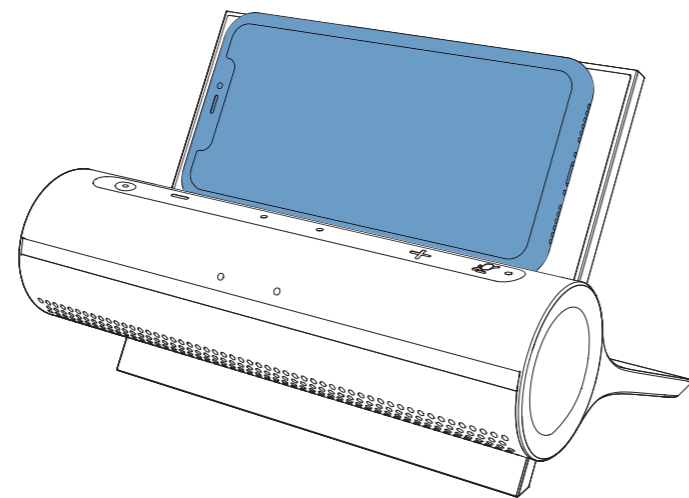

8

9

XSDB10 / XSDB10B

Smart Kitchen Dock

EN Quick start guide
DE Kurzanleitung
FR Guide de démarrage rapide
IT Guida rapida
ES Guía de inicio rápido

- | | | |
|-----------|---------------------------------------|---|
| EN | 1 Back support | 7 Microphone mute indicator |
| | 2 Microphones | 8 LED status indicator |
| | 3 Action button | 9 Gesture sensor |
| | 4 Volume down button | 10 USB port for charging tablet or smartphone |
| | 5 Volume up button | 11 Power adapter |
| | 6 Microphone mute button | |
| DE | 1 Ablage | 7 Mikrofon-Stummanzeige |
| | 2 Mikrofone | 8 LED-Statusanzeige |
| | 3 Aktionstaste | 9 Gestensensor |
| | 4 Leiser-Taste | 10 USB-Anschluss zum Laden von Tablet oder Smartphone |
| | 5 Lauter-Taste | 11 Netzteil |
| | 6 Mikrofon-Stummtaste | |
| FR | 1 Support arrière | 7 Indicateur de coupure des microphones |
| | 2 Microphones | 8 Indicateur de statut |
| | 3 Bouton d'action | 9 Détecteur de mouvement |
| | 4 Bouton de baisse du volume | 10 Port USB pour charger la tablette ou le smartphone |
| | 5 Bouton de hausse du volume | 11 Adaptateur |
| | 6 Bouton de coupure des microphones | |
| IT | 1 Supporto posteriore | 7 Indicatore microfoni disattivato |
| | 2 Microfoni | 8 Indicatore di stato |
| | 3 Pulsante azione | 9 Sensore di gesti |
| | 4 Pulsante decrementa volume | 10 Porta USB per ricaricare il tablet o lo smartphone |
| | 5 Pulsante incrementa volume | 11 Alimentatore |
| | 6 Pulsante disattivazione microfoni | |
| ES | 1 Soporte trasero | 7 Indicador de desactivación de los micrófonos |
| | 2 Micrófonos | 8 Indicador de estado |
| | 3 Botón de acción | 9 Sensor de gestos |
| | 4 Botón para bajar volumen | 10 Puerto USB para cargar tableta o móvil |
| | 5 Botón para subir volumen | 11 Adaptador de corriente |
| | 6 Botón para silenciar los micrófonos | |