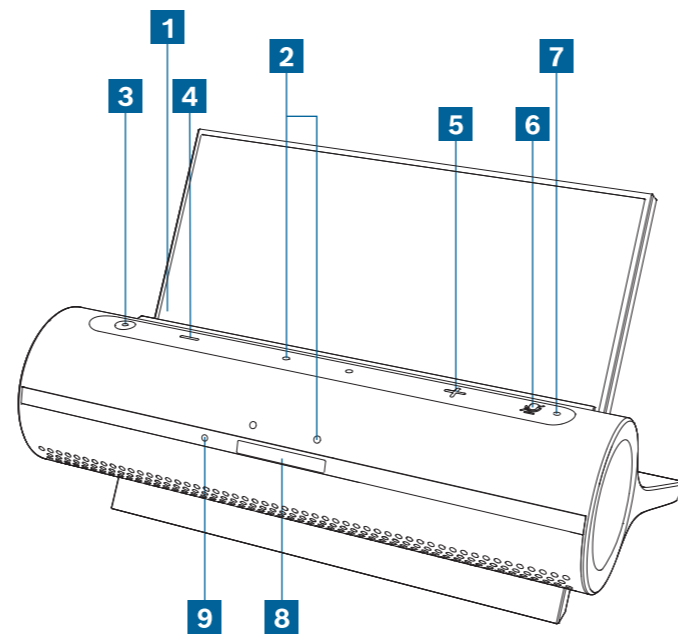

8

9

XSDB10 / XSDB10B

Smart Kitchen Dock

EN Quick start guide
DE Kurzanleitung
FR Guide de démarrage rapide
IT Guida rapida
ES Guía de inicio rápido

- | | | |
|-----------|---------------------------------------|---|
| EN | 1 Back support | 7 Microphone mute indicator |
| | 2 Microphones | 8 LED status indicator |
| | 3 Action button | 9 Gesture sensor |
| | 4 Volume down button | 10 USB port for charging tablet or smartphone |
| | 5 Volume up button | 11 Power adapter |
| | 6 Microphone mute button | |
| DE | 1 Ablage | 7 Mikrofon-Stummanzeige |
| | 2 Mikrofone | 8 LED-Statusanzeige |
| | 3 Aktionstaste | 9 Gestensensor |
| | 4 Leiser-Taste | 10 USB-Anschluss zum Laden von Tablet oder Smartphone |
| | 5 Lauter-Taste | 11 Netzteil |
| | 6 Mikrofon-Stummtaste | |
| FR | 1 Support arrière | 7 Indicateur de coupure des microphones |
| | 2 Microphones | 8 Indicateur de statut |
| | 3 Bouton d'action | 9 Détecteur de mouvement |
| | 4 Bouton de baisse du volume | 10 Port USB pour charger la tablette ou le smartphone |
| | 5 Bouton de hausse du volume | 11 Adaptateur |
| | 6 Bouton de coupure des microphones | |
| IT | 1 Supporto posteriore | 7 Indicatore microfoni disattivato |
| | 2 Microfoni | 8 Indicatore di stato |
| | 3 Pulsante azione | 9 Sensore di gesti |
| | 4 Pulsante decrementa volume | 10 Porta USB per ricaricare il tablet o lo smartphone |
| | 5 Pulsante incrementa volume | 11 Alimentatore |
| | 6 Pulsante disattivazione microfoni | |
| ES | 1 Soporte trasero | 7 Indicador de desactivación de los micrófonos |
| | 2 Micrófonos | 8 Indicador de estado |
| | 3 Botón de acción | 9 Sensor de gestos |
| | 4 Botón para bajar volumen | 10 Puerto USB para cargar tableta o móvil |
| | 5 Botón para subir volumen | 11 Adaptador de corriente |
| | 6 Botón para silenciar los micrófonos | |