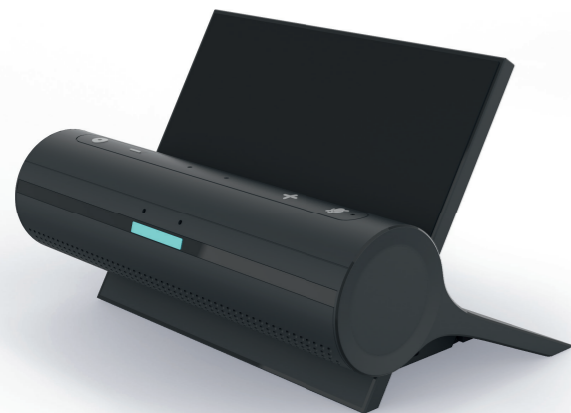

EN Quick start in 3 steps

1. Place Smart Kitchen Dock on a flat surface and plug in power.
2. Download and install Smart Kitchen Dock app on tablet or smartphone.
3. Follow app instructions.

DE Inbetriebnahme in 3 Schritten

1. Stellen Sie das Smart Kitchen Dock auf eine ebene Oberfläche und schließen Sie das Netzteil an.
2. Laden Sie die Smart Kitchen Dock App herunter und installieren Sie diese auf Ihrem Tablet oder Smartphone.
3. Folgen Sie den Anweisungen in der App.

6

FR Démarrage rapide en 3 étapes

1. Placez Smart Kitchen Dock sur une surface plane et branchez-la.
2. Téléchargez et installez l'application de Smart Kitchen Dock sur tablette ou smartphone.
3. Suivez les instructions de l'application.