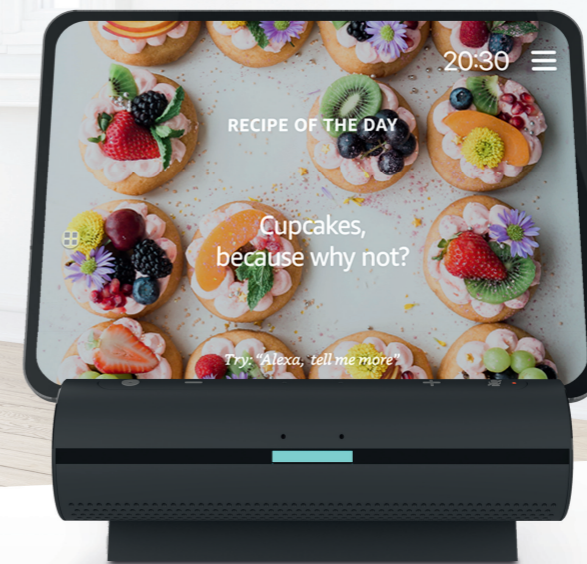

9

XSDB10 / XSDB10B