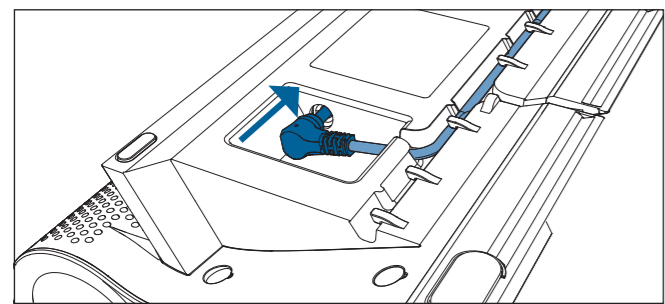

8

9

XSDB10 / XSDB10B

Smart Kitchen Dock

EN Quick start guide
DE Kurzanleitung
FR Guide de démarrage rapide
IT Guida rapida
ES Guía de inicio rápido

- | | | |
|-----------|---------------------------------------|---|
| EN | 1 Back support | 7 Microphone mute indicator |
| | 2 Microphones | 8 LED status indicator |
| | 3 Action button | 9 Gesture sensor |
| | 4 Volume down button | 10 USB port for charging tablet or smartphone |
| | 5 Volume up button | 11 Power adapter |
| | 6 Microphone mute button | |
| DE | 1 Ablage | 7 Mikrofon-Stummanzeige |
| | 2 Mikrofone | 8 LED-Statusanzeige |
| | 3 Aktionstaste | 9 Gestensensor |
| | 4 Leiser-Taste | 10 USB-Anschluss zum Laden von Tablet oder Smartphone |
| | 5 Lauter-Taste | 11 Netzteil |
| | 6 Mikrofon-Stummtaste | |
| FR | 1 Support arrière | 7 Indicateur de coupure des microphones |
| | 2 Microphones | 8 Indicateur de statut |
| | 3 Bouton d'action | 9 Détecteur de mouvement |
| | 4 Bouton de baisse du volume | 10 Port USB pour charger la tablette ou le smartphone |
| | 5 Bouton de hausse du volume | 11 Adaptateur |
| | 6 Bouton de coupure des microphones | |
| IT | 1 Supporto posteriore | 7 Indicatore microfoni disattivato |
| | 2 Microfoni | 8 Indicatore di stato |
| | 3 Pulsante azione | 9 Sensore di gesti |
| | 4 Pulsante decrementa volume | 10 Porta USB per ricaricare il tablet o lo smartphone |
| | 5 Pulsante incrementa volume | 11 Alimentatore |
| | 6 Pulsante disattivazione microfoni | |
| ES | 1 Soporte trasero | 7 Indicador de desactivación de los micrófonos |
| | 2 Micrófonos | 8 Indicador de estado |
| | 3 Botón de acción | 9 Sensor de gestos |
| | 4 Botón para bajar volumen | 10 Puerto USB para cargar tableta o móvil |
| | 5 Botón para subir volumen | 11 Adaptador de corriente |
| | 6 Botón para silenciar los micrófonos | |