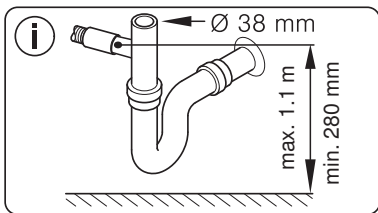

Torx
T 20

Ø4X15

Torx
T 20

(*) ET-Nr. 657927

Dichtheit prüfen
Check for leaks
Verifiez l'étanchéité
Verificar la estanqueidad

max. 10 Nm

Dichtheit prüfen
Check for leaks
Verifiez l'étanchéité
Verificar la estanqueidad