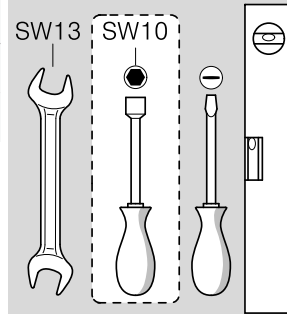

Ø4X28 Ø4X30

Ø4X15

Torx T 20 Torx T 15

SW13

SW10

(*) ET-Nr. 644534

GB 3 m

(*) ET-Nr. 644533

EU 3 m

Torx
T 15

nicht einklemmen
do not pinch
ne pas coincer
No doblar

Ø4X15

Torx
T 20

verspannen
brace
calar verticalment
Enrasar

Torx
T 20

Ø4X28

Torx
T 20

Ø4X15

Torx
T 20

(*) ET-Nr. 657927

Dichtheit prüfen
Check for leaks
Verifiez l'étanchéité
Verificar la estanqueidad

max. 10 Nm

Dichtheit prüfen
Check for leaks
Verifiez l'étanchéité
Verificar la estanqueidad