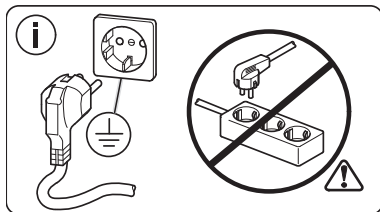

Ø4X28 Ø4X30

Ø4X15

Torx T 20 Torx T 15

SW13

SW10

(*) ET-Nr. 644534

GB 3 m

(*) ET-Nr. 644533

EU 3 m

Torx
T 15

nicht einklemmen
do not pinch
ne pas coincer
No doblar

Ø4X15

Torx
T 20

verspannen
brace
calar verticalment
Enrasar

Torx
T 20

Ø4X28