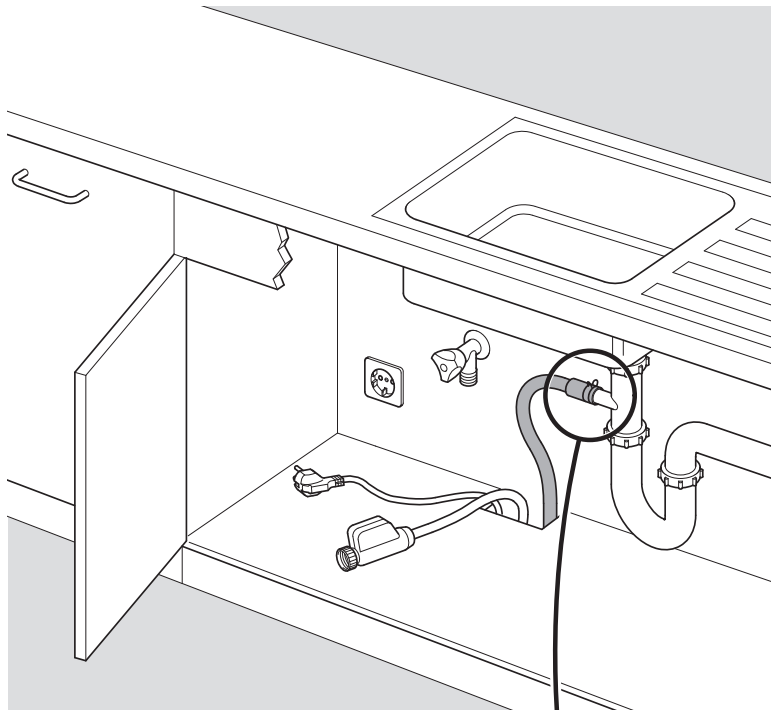

Torx
T 20

Ø4X15

Torx
T 20

(*) ET-Nr. 657927

Dichtheit prüfen
Check for leaks
Verifiez l'étanchéité
Verificar la estanqueidad

max. 10 Nm

Dichtheit prüfen
Check for leaks
Verifiez l'étanchéité
Verificar la estanqueidad