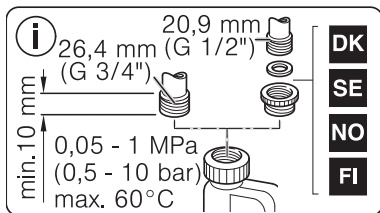

Ø4X28 Ø4X30

Ø4X15

Torx T 20 Torx T 15

SW13

SW10

(*) ET-Nr. 644534

GB 3 m

(*) ET-Nr. 644533

Torx
T 20

Ø4X15

Torx
T 20

(*) ET-Nr. 657927

Dichtheit prüfen
Check for leaks
Verifiez l'étanchéité
Verificar la estanqueidad

max. 10 Nm

Dichtheit prüfen
Check for leaks
Verifiez l'étanchéité
Verificar la estanqueidad