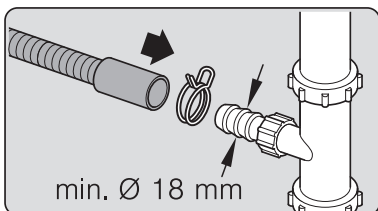

EU 3 m

Torx
T 15

nicht einklemmen
do not pinch
ne pas coincer
No doblar

Ø4X15

Torx
T 20

verspannen
brace
calar verticalment
Enrasar

Torx
T 20

Ø4X28

Torx
T 20

Ø4X15

Torx
T 20

(*) ET-Nr. 657927

Dichtheit prüfen
Check for leaks
Verifiez l'étanchéité
Verificar la estanqueidad

max. 10 Nm

Dichtheit prüfen
Check for leaks
Verifiez l'étanchéité
Verificar la estanqueidad