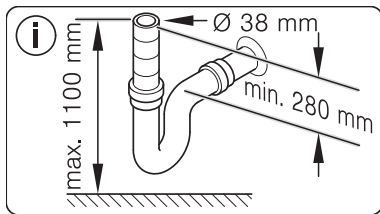

Ø4X28 Ø4X30

Ø4X15

Torx T 20 Torx T 15

SW13

SW10

(*) ET-Nr. 644534

GB 3 m

(*) ET-Nr. 644533

EU 3 m

Torx
T 15

nicht einklemmen
do not pinch
ne pas coincer
No doblar

Ø4X15

Torx
T 20

verspannen
brace
calar verticalment
Enrasar

Torx
T 20

Ø4X28