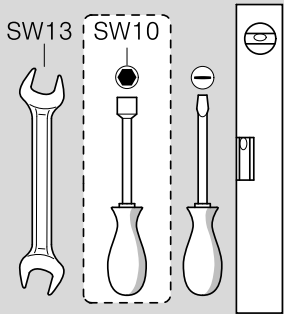

Ø4X28 Ø4X30

Ø4X15

Torx T 20 Torx T 15

SW13

SW10

(*) ET-Nr. 644534

GB 3 m

(*) ET-Nr. 644533

EU 3 m

Torx
T 15

nicht einklemmen
do not pinch
ne pas coincer
No doblar

Ø4X15

Torx
T 20

verspannen
brace
calar verticalment
Enrasar

Torx
T 20

Ø4X28

Torx
T 20

Ø4X15

Torx
T 20

(*) ET-Nr. 657927

Dichtheit prüfen
Check for leaks
Verifiez l'étanchéité
Verificar la estanqueidad

max. 10 Nm

Dichtheit prüfen
Check for leaks
Verifiez l'étanchéité
Verificar la estanqueidad