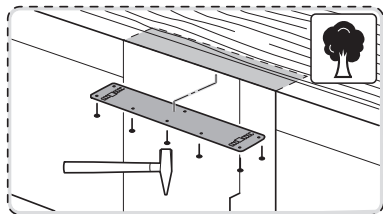

Ø4X28 Ø4X30

Ø4X15

Torx T 20 Torx T 15

SW13

SW10

(*) ET-Nr. 644534

GB 3 m

(*) ET-Nr. 644533

EU 3 m

Torx
T 15

nicht einklemmen
do not pinch
ne pas coincer
No doblar

Ø4X15

Torx
T 20

verspannen
brace
calar verticalment
Enrasar

Torx
T 20

Ø4X28