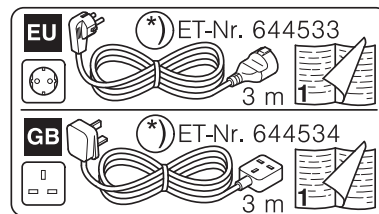

Ø4X28 Ø4X30

Ø4X15

Torx T 20 Torx T 15

SW13

SW10

(*) ET-Nr. 644534

GB 3 m

(*) ET-Nr. 644533

EU 3 m

Torx
T 15

nicht einklemmen
do not pinch
ne pas coincer
No doblar

Ø4X15

Torx
T 20

verspannen
brace
calar verticalment
Enrasar

Torx
T 20

Ø4X28