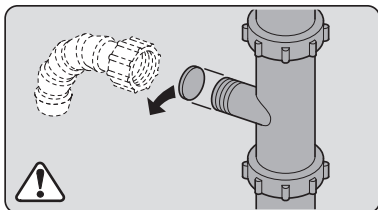

Torx
T 20

Ø4X15

Torx
T 20

(*) ET-Nr. 657927

Dichtheit prüfen
Check for leaks
Verifiez l'étanchéité
Verificar la estanqueidad

max. 10 Nm

Dichtheit prüfen
Check for leaks
Verifiez l'étanchéité
Verificar la estanqueidad