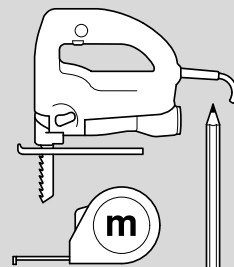

EU 3 m

Torx
T 15

nicht einklemmen
do not pinch
ne pas coincer
No doblar

Ø4X15

Torx
T 20

verspannen
brace
calar verticalment
Enrasar

Torx
T 20

Ø4X28

Torx
T 20

Ø4X15

Torx
T 20

(*) ET-Nr. 657927

Dichtheit prüfen
Check for leaks
Verifiez l'étanchéité
Verificar la estanqueidad

max. 10 Nm

Dichtheit prüfen
Check for leaks
Verifiez l'étanchéité
Verificar la estanqueidad