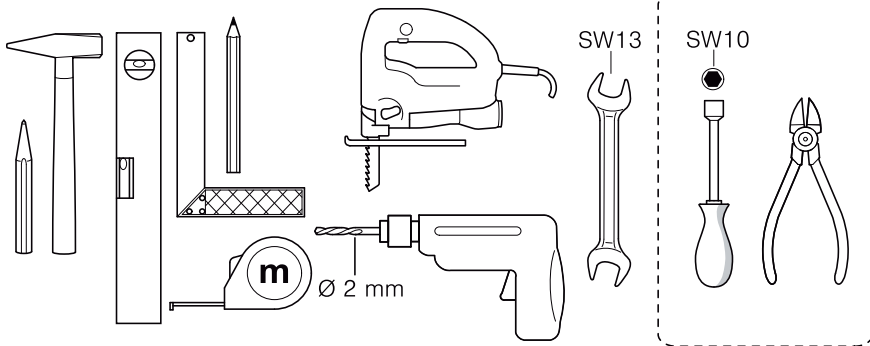

Ø4X28 Ø4X30

Ø4X15

Torx T 20 Torx T 15

SW13

SW10

(*) ET-Nr. 644534

GB 3 m

(*) ET-Nr. 644533