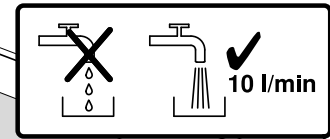

Torx
T 20

Ø4X15

Torx
T 20

(*) ET-Nr. 657927

Dichtheit prüfen
Check for leaks
Verifiez l'étanchéité
Verificar la estanqueidad

max. 10 Nm

Dichtheit prüfen
Check for leaks
Verifiez l'étanchéité
Verificar la estanqueidad