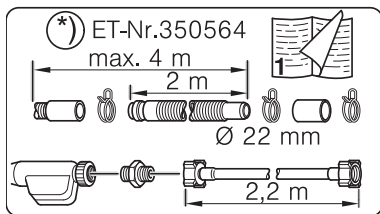

Ø4X28 Ø4X30

Ø4X15

Torx T 20 Torx T 15

SW13

SW10

(*) ET-Nr. 644534

GB 3 m

(*) ET-Nr. 644533

EU 3 m

Torx
T 15

nicht einklemmen
do not pinch
ne pas coincer
No doblar

Ø4X15

Torx
T 20

verspannen
brace
calar verticalment
Enrasar

Torx
T 20

Ø4X28

Torx
T 20

Ø4X15

Torx
T 20

(*) ET-Nr. 657927

Dichtheit prüfen
Check for leaks
Verifiez l'étanchéité
Verificar la estanqueidad

max. 10 Nm

Dichtheit prüfen
Check for leaks
Verifiez l'étanchéité
Verificar la estanqueidad