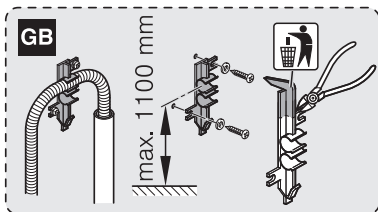

Torx
T 20

Ø4X15

Torx
T 20

(*) ET-Nr. 657927

Dichtheit prüfen
Check for leaks
Verifiez l'étanchéité
Verificar la estanqueidad

max. 10 Nm

Dichtheit prüfen
Check for leaks
Verifiez l'étanchéité
Verificar la estanqueidad