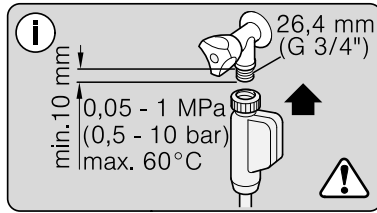

Torx
T 20

Ø4X15

Torx
T 20

(*) ET-Nr. 657927

Dichtheit prüfen
Check for leaks
Verifiez l'étanchéité
Verificar la estanqueidad

max. 10 Nm

Dichtheit prüfen
Check for leaks
Verifiez l'étanchéité
Verificar la estanqueidad