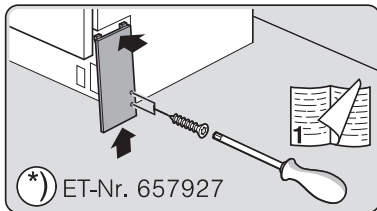

EU 3 m

Torx
T 15

nicht einklemmen
do not pinch
ne pas coincer
No doblar

Ø4X15

Torx
T 20

verspannen
brace
calar verticalment
Enrasar

Torx
T 20

Ø4X28

Torx
T 20

Ø4X15

Torx
T 20

(*) ET-Nr. 657927

Dichtheit prüfen
Check for leaks
Verifiez l'étanchéité
Verificar la estanqueidad

max. 10 Nm

Dichtheit prüfen
Check for leaks
Verifiez l'étanchéité
Verificar la estanqueidad