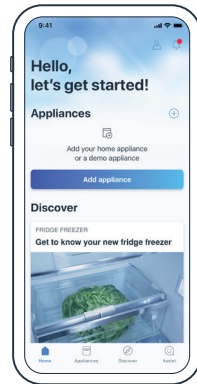

Quick Start Guide

Connect your fridge-freezer with Home Connect today

- 1 Download the Home Connect app and follow the instructions

- 2 Scan here to connect with the Home Connect app

Your QR-Code | **Scan here**

Do you have questions or would like to contact the Home Connect service hotline?

Then visit us at www.home-connect.com

Selected benefits of Home Connect:

- You can use your app to control and monitor your fridge-freezer from anywhere.
- If you have left the door open, you will receive a notification.
- Activate super cooling/freezing when you are out shopping to create the perfect conditions for your purchases when you arrive home.

Quick Start Guide

Verbinde jetzt deine Kühl- und Gefrierkombination mit Home Connect

- 1 Lade die Home Connect App herunter und folge den Anweisungen

- 2 Scanne hier mit der Home Connect App, um dich zu verbinden

Dein QR-Code | **Hier scannen**

Du hast Fragen oder möchtest dich an die Home Connect Service Hotline wenden?

Besuche uns auf www.home-connect.com

Ausgewählte Vorteile von Home Connect:

- Mit deiner App steuerst und kontrollierst du deine Kühl- und Gefrierkombination von überall.
- Hast du die Tür offen gelassen, erhältst du eine Benachrichtigung.
- Super-Kühlen/Gefrieren beim Einkaufen aktivieren - perfekte Bedingungen für deine Einkäufe beim Heimkommen!