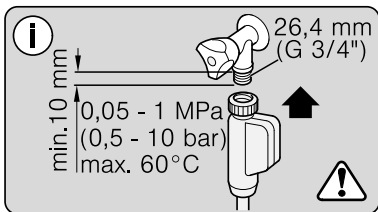

verspannen
brace
calar verticalment
Enrasar

Steinplatte
Stone slab
Plaque de pierre
Losa

Holzplatte
Wooden board
Plaque en bois
Placa de madera

Torx
T 20

Ø4X15

Torx
T 20

Dichtheit prüfen
Check for leaks
Verifiez l'étanchéité
Verificar la estanqueidad

max. 10 Nm

Dichtheit prüfen
 Check for leaks
 Verifiez l'étanchéité
 Verificar la estanqueidad