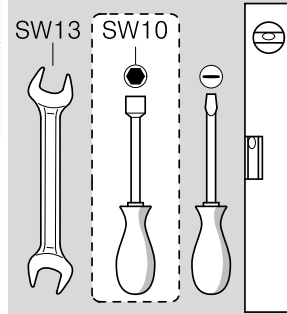

Torx
T 15

Steinplatte
 Stone slab
 Plaque de pierre
 Losa

Holzplatte
 Wooden board
 Plaque en bois
 Placa de madera

Torx
 T 20

nicht einklemmen
do not pinch
ne pas coincer
No doblar

Ø4X15

Torx
T 20

Torx T 15
Torx T 20

verspannen
brace
calar verticalment
Enrasar

Steinplatte
Stone slab
Plaque de pierre
Losa

Holzplatte
Wooden board
Plaque en bois
Placa de madera

Torx
T 20

Ø4X15

Torx
T 20

Dichtheit prüfen
Check for leaks
Verifiez l'étanchéité
Verificar la estanqueidad