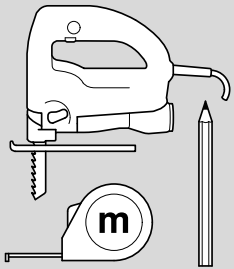

verspannen
brace
calar verticalment
Enrasar

Steinplatte
Stone slab
Plaque de pierre
Losa

Holzplatte
Wooden board
Plaque en bois
Placa de madera

Torx
T 20

Ø4X15

Torx
T 20

Dichtheit prüfen
Check for leaks
Verifiez l'étanchéité
Verificar la estanqueidad

max. 10 Nm

Dichtheit prüfen
 Check for leaks
 Verifiez l'étanchéité
 Verificar la estanqueidad