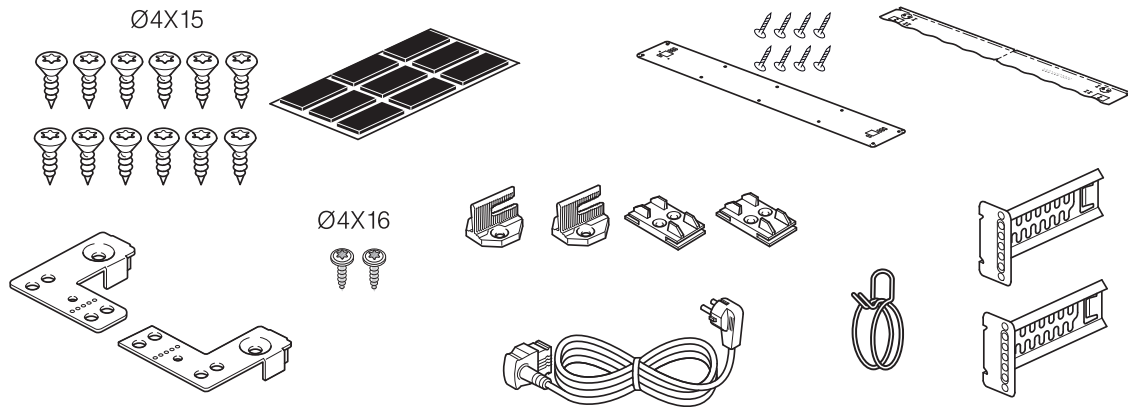

de Montageanleitung
en Installation instructions
fr Notice de montage
nl Montagevoorschrift
it Istruzioni per il montaggio
el Οδηγίες τοποθέτησης
es Instrucciones de montaje
pt Instruções de montagem
sv Monteringsanvisning
no Monteringsanvisning
fi Asennusohje
da Monteringsvejledning
tr Montaj kılavuzu

Torx
T 15

Steinplatte
 Stone slab
 Plaque de pierre
 Losa

Holzplatte
 Wooden board
 Plaque en bois
 Placa de madera

Torx
 T 20

nicht einklemmen
do not pinch
ne pas coincer
No doblar

Ø4X15

Torx
T 20

Torx T 15
Torx T 20