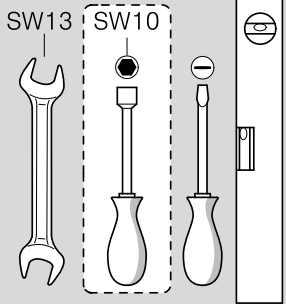

Torx
T 15

Steinplatte
 Stone slab
 Plaque de pierre
 Losa

Holzplatte
 Wooden board
 Plaque en bois
 Placa de madera

Torx
 T 20

nicht einklemmen
do not pinch
ne pas coincer
No doblar

Ø4X15

Torx
T 20

Torx T 15
Torx T 20

verspannen
brace
calar verticalment
Enrasar

Steinplatte
Stone slab
Plaque de pierre
Losa

Holzplatte
Wooden board
Plaque en bois
Placa de madera

Torx
T 20

Ø4X15

Torx
T 20

Dichtheit prüfen
Check for leaks
Verifiez l'étanchéité
Verificar la estanqueidad