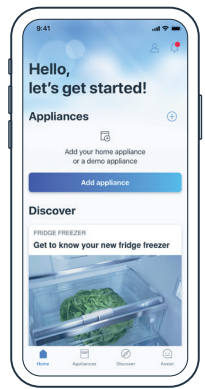

Quick Start Guide

Connect your fridge-freezer with Home Connect today

1 Download the Home Connect app and follow the instructions

2 Scan here to connect with the Home Connect app

Your QR-Code | Scan here

Do you have questions or would like to contact the Home Connect service hotline? Then visit us at www.home-connect.com

Selected benefits of Home Connect:

- You can use your app to control and monitor your fridge-freezer from anywhere.
- If you have left the door open, you will receive a notification.
- Activate super cooling/freezing when you are out shopping to create the perfect conditions for your purchases when you arrive home.

Quick Start Guide

Verbinde jetzt deine Kühl- und Gefrierkombination mit Home Connect

1 Lade die Home Connect App herunter und folge den Anweisungen

2 Scanne hier mit der Home Connect App, um dich zu verbinden

Connectez à présent votre réfrigérateur/congélateur combiné à Home Connect **FR**

- 1 Téléchargez l'appli Home Connect
- 2 Scannez le code QR pour vous connecter

Avantages exclusifs de Home Connect :

- Votre appli vous permet de commander et de contrôler votre réfrigérateur/congélateur combiné de n'importe quel endroit.
- Si vous avez laissé la porte ouverte, vous recevez une notification.
- Activez la super-réfrigération/super-congélation pendant vos achats et créez ainsi les conditions de stockage parfaites lors de votre retour à domicile !