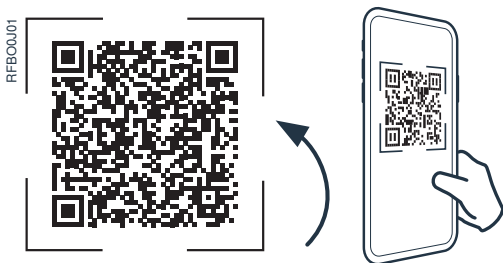

快速启用向导

立即连接冰箱到晶御智能

1 下载晶御智能应用程序
并按照说明进行操作

您还可以通过微信小程序使用晶御智能。

2 扫描此处, 连接晶御智能应用程序

您的二维码 | 扫描此处

如果您使用晶御智能微信小程序,
请跳过这一步。

晶御智能的精选优点

- 随时随地通过应用程序控制您的冰箱。
- 如冰箱门长时间打开, 您会收到一条应用程序通知。
- 采购时激活智能速冷/速冻 - 到家时即可为您采购的食品提供理想条件!

如有任何疑问请访问 www.home-connect.cn
或拨打晶御智能服务热线 400 828 9898

Quick Start Guide

Connect your fridge-freezer with Home Connect today

- 1 **Download the Home Connect app and follow the instructions**

You can also use Home Connect via the WeChat Mini Program.

- 2 **Scan here to connect with the Home Connect app**

RFBC0001

Your QR-Code | **Scan here**