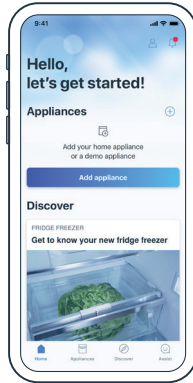

Quick Start Guide

Connect your fridge freezer with Home Connect today

- 1 Download Home Connect app and follow the instructions

- 2 Scan here to connect with the Home Connect app

Your QR-Code | **Scan here**

Do you have questions or would like to contact the Home Connect service hotline?

Then visit us at www.home-connect.com

Selected benefits of Home Connect

- Control your refrigerator from anywhere with your app.
- In case of a left open door you will receive an app notification.
- Activate the Super-Mode when shopping - perfect conditions for your shopping when coming home.

Verbinde jetzt deine Kühl-Gefrier-Kombination mit Home Connect

- 1 Lade die Home Connect App herunter und folge den Anweisungen

- 2 Scanne hier mit der Home Connect App, um dich zu verbinden

Dein QR-Code | **Hier scannen**

Connectez à présent votre réfrigérateur-congélateur combiné à Home Connect

FR

- 1 Téléchargez l'appli Home Connect
- 2 Scannez le code QR pour vous connecter

Avantages exclusifs de Home Connect :

- Votre appli vous permet de commander et de contrôler votre réfrigérateur de n'importe quel endroit.
- Si vous avez laissé la porte ouverte, vous recevez une notification.
- Activez la super réfrigération/congélation pendant vos achats et créez ainsi les conditions de stockage parfaites lors de votre retour à domicile !