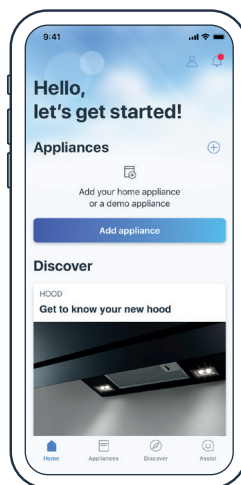

Quick Start Guide

Connect your hood with Home Connect today

1. 1 Download Home Connect app and follow the instructions

Selected benefits of Home Connect

- → Easily adjust settings according to your preferences.
- → Be alerted when the filters need to be replaced or cleaned.
- → Easily connect the hood with the cooktop.

1. 2 Scan here to connect with the Home Connect app