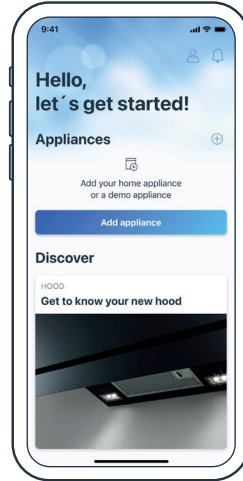

Quick Start Guide

Conectar ahora la campana extractora con Home Connect

1 Descarga la aplicación Home Connect y sigue las instrucciones

Ventajas de Home Connect:

- → Puedes controlar la campana extractora directamente desde la placa de cocción (se necesita una placa de cocción compatible).
- → Podrás controlarla más cómodamente con un asistente de voz.
- → Tu campana extractora está pendiente de todo. Cuando los filtros estén sucios, recibirás una notificación en la aplicación.
- → En la aplicación puedes descubrir más funciones, así como otras posibilidades junto con los partners de Home Connect.