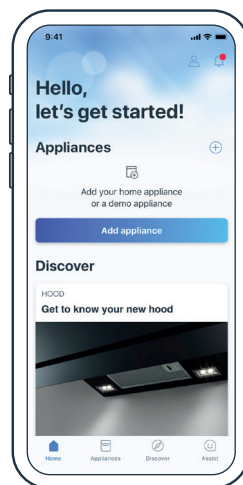

Quick Start Guide

Connect your hood with Home Connect today

1. 1 Download Home Connect app and follow the instructions

Selected benefits of Home Connect

- → Easily adjust settings according to your preferences.
- → Be alerted when the filters need to be replaced or cleaned.
- → Easily connect the hood with the cooktop.

1. 2 Scan here to connect with the Home Connect app