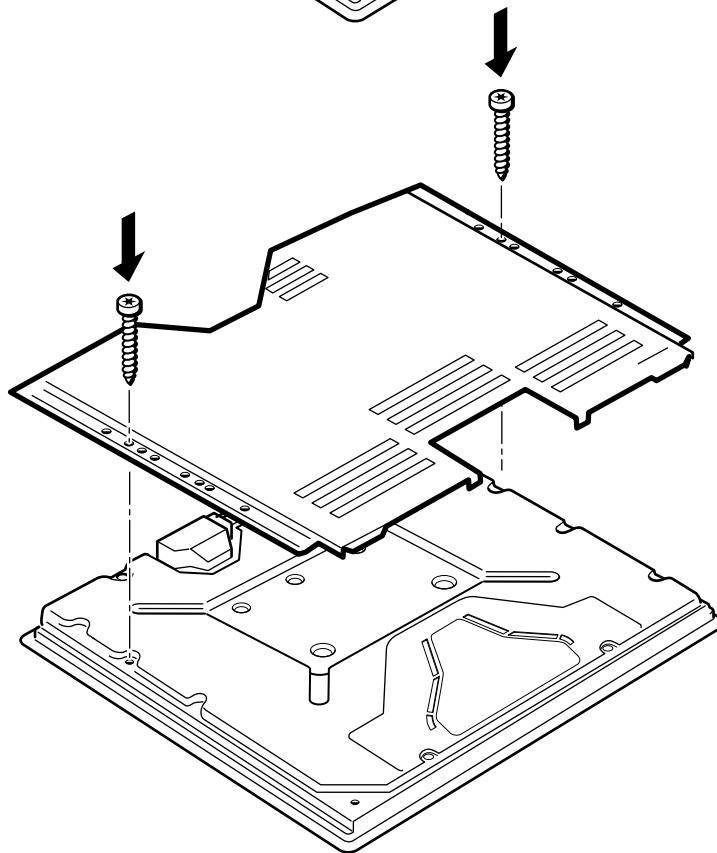

9001455696 991108

sk Montážny návod

sk

**Dodržiavajte pokyny na inštaláciu varnej dosky.
Medzidosku pevne priskrutkujte.**

BSH Hausgeräte GmbH
Carl-Wery-Strasse 34, 81739 München,
Germany