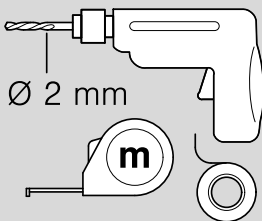

Torx
T 15

nicht einklemmen
do not pinch
ne pas coincer
No doblar

Ø4X15

Torx
T 20

verspannen
brace
calar verticalment
Enrasar

Ø4X28

Torx
T 20

Ø4X15

Torx
T 20

(*) ET-Nr. 657927

Dichtheit prüfen
Check for leaks
Verifiez l'étanchéité
Verificar la estanqueidad

max. 10 Nm

Dichtheit prüfen
Check for leaks
Verifiez l'étanchéité
Verificar la estanqueidad