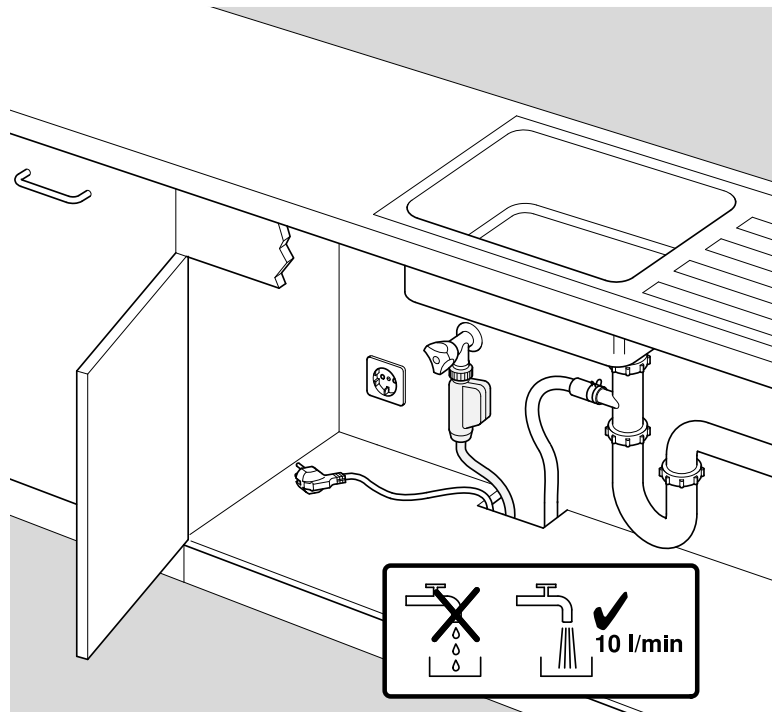

Torx
T 20

(*) ET-Nr. 657927

Dichtheit prüfen
Check for leaks
Verifiez l'étanchéité
Verificar la estanqueidad

max. 10 Nm

Dichtheit prüfen
Check for leaks
Verifiez l'étanchéité
Verificar la estanqueidad