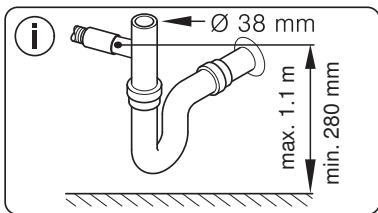

Torx
T 15

nicht einklemmen
do not pinch
ne pas coincer
No doblar

Ø4X15

Torx
T 20

verspannen
brace
calar verticalment
Enrasar

Ø4X28

Torx
T 20

Ø4X15

Torx
T 20

(*) ET-Nr. 657927

Dichtheit prüfen
Check for leaks
Verifiez l'étanchéité
Verificar la estanqueidad

max. 10 Nm

Dichtheit prüfen
Check for leaks
Verifiez l'étanchéité
Verificar la estanqueidad