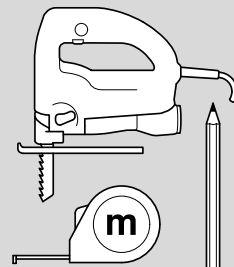

Torx
T 15

nicht einklemmen
do not pinch
ne pas coincer
No doblar

Ø4X15

Torx
T 20

verspannen
brace
calar verticalment
Enrasar

Ø4X28

Torx
T 20

Ø4X15

Torx
T 20

(*) ET-Nr. 657927

Dichtheit prüfen
Check for leaks
Verifiez l'étanchéité
Verificar la estanqueidad

max. 10 Nm

Dichtheit prüfen
Check for leaks
Verifiez l'étanchéité
Verificar la estanqueidad