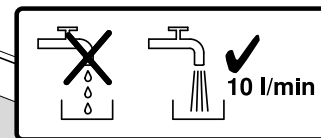

Torx
T 20

(*) ET-Nr. 657927

Dichtheit prüfen
Check for leaks
Verifiez l'étanchéité
Verificar la estanqueidad

max. 10 Nm

Dichtheit prüfen
Check for leaks
Verifiez l'étanchéité
Verificar la estanqueidad