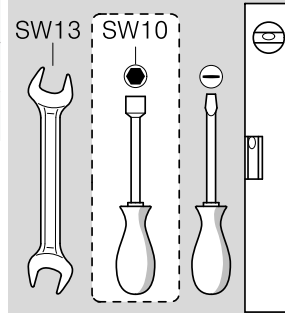

Torx
T 15

nicht einklemmen
do not pinch
ne pas coincer
No doblar

Ø4X15

Torx
T 20

verspannen
brace
calar verticalment
Enrasar

Ø4X28

Torx
T 20

Ø4X15

Torx
T 20

(*) ET-Nr. 657927

Dichtheit prüfen
Check for leaks
Verifiez l'étanchéité
Verificar la estanqueidad

max. 10 Nm

Dichtheit prüfen
Check for leaks
Verifiez l'étanchéité
Verificar la estanqueidad