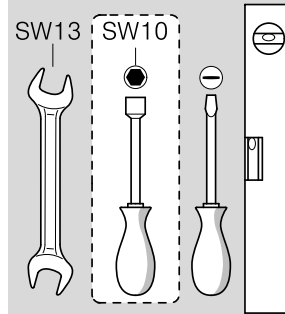

Torx
T 15

nicht einklemmen
do not pinch
ne pas coincer
No doblar

Ø4X15

Torx
T 20

verspannen
brace
calar verticalment
Enrasar

Ø4X28

Torx
T 20

Ø4X15

Torx
T 20

(*) ET-Nr. 657927

Dichtheit prüfen
Check for leaks
Verifiez l'étanchéité
Verificar la estanqueidad

max. 10 Nm

Dichtheit prüfen
Check for leaks
Verifiez l'étanchéité
Verificar la estanqueidad