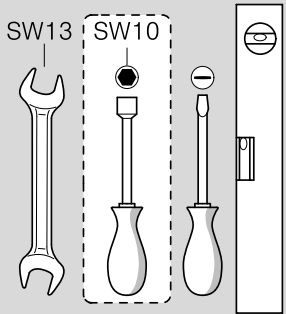

Torx
T 15

nicht einklemmen
do not pinch
ne pas coincer
No doblar

A = mm

Ø4X15

Torx
T 20

Torx T 15
Torx T 20

verspannen
brace
calar verticalement
Enrasar

Ø4X15

Torx
T 20

Dichtheit prüfen
Check for leaks
Verifiez l'étanchéité
Verificar la estanqueidad

max. 10 Nm

Dichtheit prüfen
 Check for leaks
 Verifiez l'étanchéité
 Verificar la estanqueidad