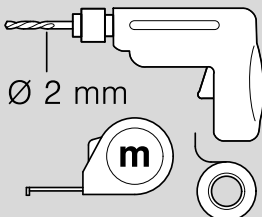

Torx
T 15

nicht einklemmen
do not pinch
ne pas coincer
No doblar

A = mm

Ø4X15

Torx
T 20

Torx T 15
Torx T 20

verspannen
brace
calar verticalement
Enrasar

Ø4X15

Torx
T 20

Dichtheit prüfen
Check for leaks
Verifiez l'étanchéité
Verificar la estanqueidad

max. 10 Nm

Dichtheit prüfen
 Check for leaks
 Verifiez l'étanchéité
 Verificar la estanqueidad