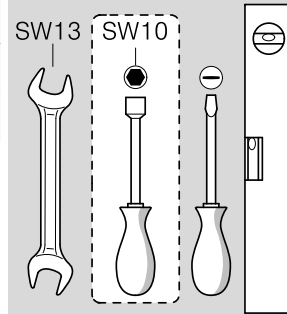

Torx
T 15

nicht einklemmen
do not pinch
ne pas coincer
No doblar

A = mm

Ø4X15

Torx
T 20

Torx T 15
Torx T 20

verspannen
brace
calar verticalement
Enrasar

Ø4X15

Torx
T 20

Dichtheit prüfen
Check for leaks
Verifiez l'étanchéité
Verificar la estanqueidad

max. 10 Nm

Dichtheit prüfen
 Check for leaks
 Verifiez l'étanchéité
 Verificar la estanqueidad