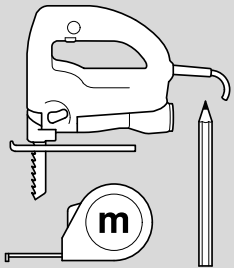

Torx
T 15

nicht einklemmen
do not pinch
ne pas coincer
No doblar

A = mm

Ø4X15

Torx
T 20

Torx T 15
Torx T 20

verspannen
brace
calar verticalement
Enrasar

Ø4X15

Torx
T 20

Dichtheit prüfen
Check for leaks
Verifiez l'étanchéité
Verificar la estanqueidad

max. 10 Nm

Dichtheit prüfen
 Check for leaks
 Verifiez l'étanchéité
 Verificar la estanqueidad