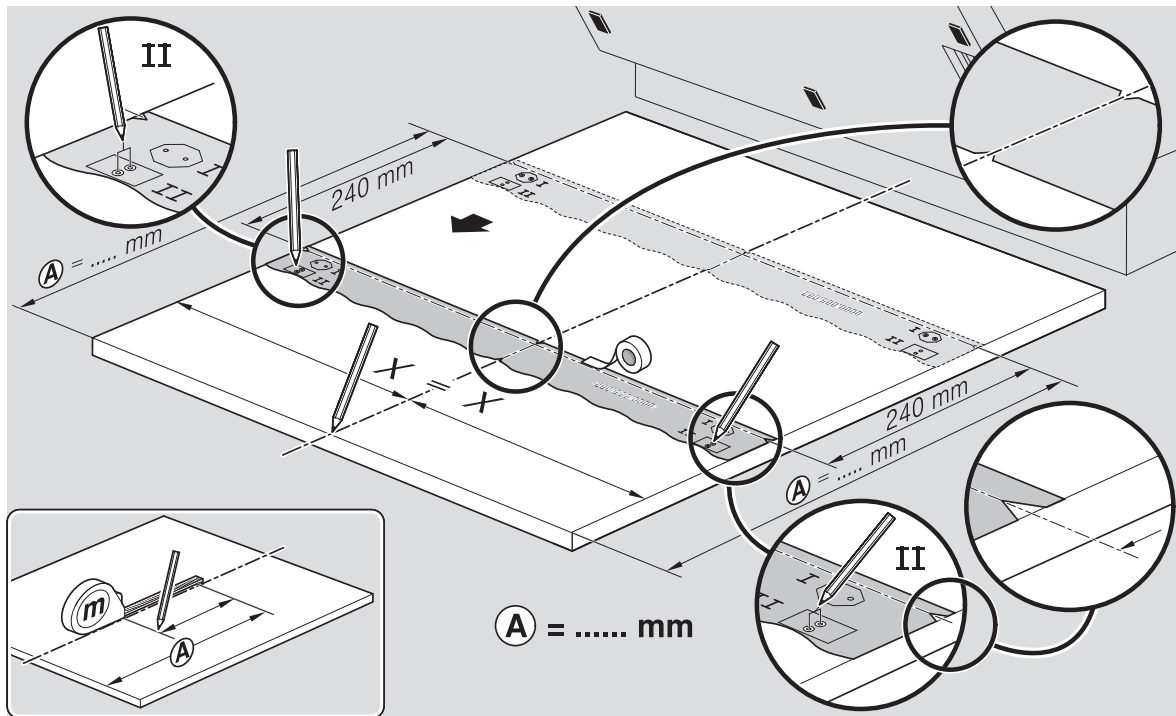

Ø4X36

Ø4X15

Torx
T 15

nicht einklemmen
do not pinch
ne pas coincer
No doblar

Ø4X15

Torx
T 20

verspannen
brace
calar verticalement
Enrasar

Ø4X36

Ø4X15

(*) ET-Nr. 657927

(*) ET-Nr. 657927

m

Torx T 20

Dichtheit prüfen
Check for leaks
Verifiez l'étanchéité
Verificar la estanqueidad

max. 10 Nm

Dichtheit prüfen
Check for leaks
Verifiez l'étanchéité
Verificar la estanqueidad