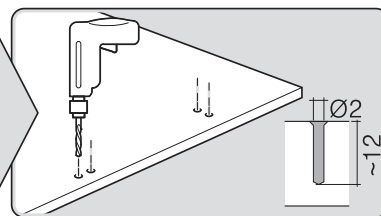

Ø4X36

Ø4X15

Torx
T 15

nicht einklemmen
do not pinch
ne pas coincer
No doblar

Ø4X15

Torx
T 20

verspannen
brace
calar verticalement
Enrasar

Ø4X36

Ø4X15

(*) ET-Nr. 657927

(*) ET-Nr. 657927

m

Torx T 20

Dichtheit prüfen
Check for leaks
Verifiez l'étanchéité
Verificar la estanqueidad

max. 10 Nm

Dichtheit prüfen
Check for leaks
Verifiez l'étanchéité
Verificar la estanqueidad