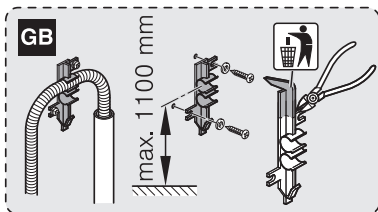

Ø4X15

(*) ET-Nr. 657927

(*) ET-Nr. 657927

m

Torx T 20

Dichtheit prüfen
Check for leaks
Verifiez l'étanchéité
Verificar la estanqueidad

max. 10 Nm

Dichtheit prüfen
Check for leaks
Verifiez l'étanchéité
Verificar la estanqueidad