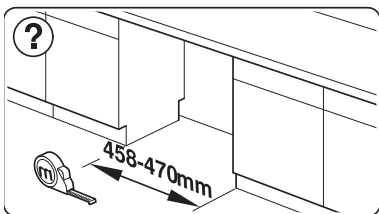

Ø4X36

Ø4X15

Torx
T 15

nicht einklemmen
do not pinch
ne pas coincer
No doblar

Ø4X15

Torx
T 20

verspannen
brace
calar verticalement
Enrasar

Ø4X36

Ø4X15

(*) ET-Nr. 657927

(*) ET-Nr. 657927

m

Torx T 20

Dichtheit prüfen
Check for leaks
Verifiez l'étanchéité
Verificar la estanqueidad

max. 10 Nm

Dichtheit prüfen
Check for leaks
Verifiez l'étanchéité
Verificar la estanqueidad