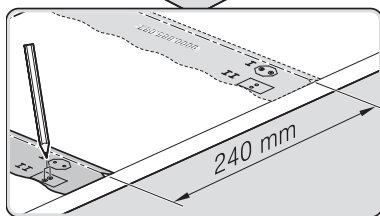

Ø4X36

Ø4X15

Torx
T 15

nicht einklemmen
do not pinch
ne pas coincer
No doblar

Ø4X15

Torx
T 20

verspannen
brace
calar verticalement
Enrasar

Ø4X36

Ø4X15

(*) ET-Nr. 657927

(*) ET-Nr. 657927

m

Torx T 20

Dichtheit prüfen
Check for leaks
Verifiez l'étanchéité
Verificar la estanqueidad

max. 10 Nm

Dichtheit prüfen
Check for leaks
Verifiez l'étanchéité
Verificar la estanqueidad