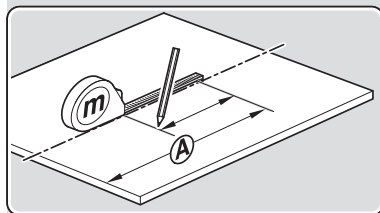

Ø4X36

Ø4X15

Torx
T 15

nicht einklemmen
do not pinch
ne pas coincer
No doblar

Ø4X15

Torx
T 20

verspannen
brace
calar verticalement
Enrasar

Ø4X36

Ø4X15

(*) ET-Nr. 657927

(*) ET-Nr. 657927

m

Torx T 20

Dichtheit prüfen
Check for leaks
Verifiez l'étanchéité
Verificar la estanqueidad

max. 10 Nm

Dichtheit prüfen
Check for leaks
Verifiez l'étanchéité
Verificar la estanqueidad