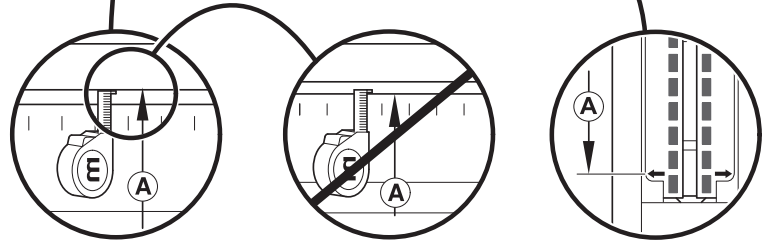

Ø4X36

Ø4X15

Torx
T 15

nicht einklemmen
do not pinch
ne pas coincer
No doblar

Ø4X15

Torx
T 20

verspannen
brace
calar verticalement
Enrasar

Ø4X36

Ø4X15

(*) ET-Nr. 657927

(*) ET-Nr. 657927

m

Torx T 20

Dichtheit prüfen
Check for leaks
Verifiez l'étanchéité
Verificar la estanqueidad

max. 10 Nm

Dichtheit prüfen
Check for leaks
Verifiez l'étanchéité
Verificar la estanqueidad