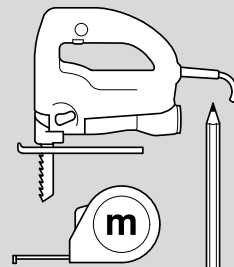

Ø4X36

Ø4X15

Torx
T 15

nicht einklemmen
do not pinch
ne pas coincer
No doblar

Ø4X15

Torx
T 20

verspannen
brace
calar verticalement
Enrasar

Ø4X36

Ø4X15

(*) ET-Nr. 657927

(*) ET-Nr. 657927

m

Torx T 20

Dichtheit prüfen
Check for leaks
Verifiez l'étanchéité
Verificar la estanqueidad

max. 10 Nm

Dichtheit prüfen
Check for leaks
Verifiez l'étanchéité
Verificar la estanqueidad