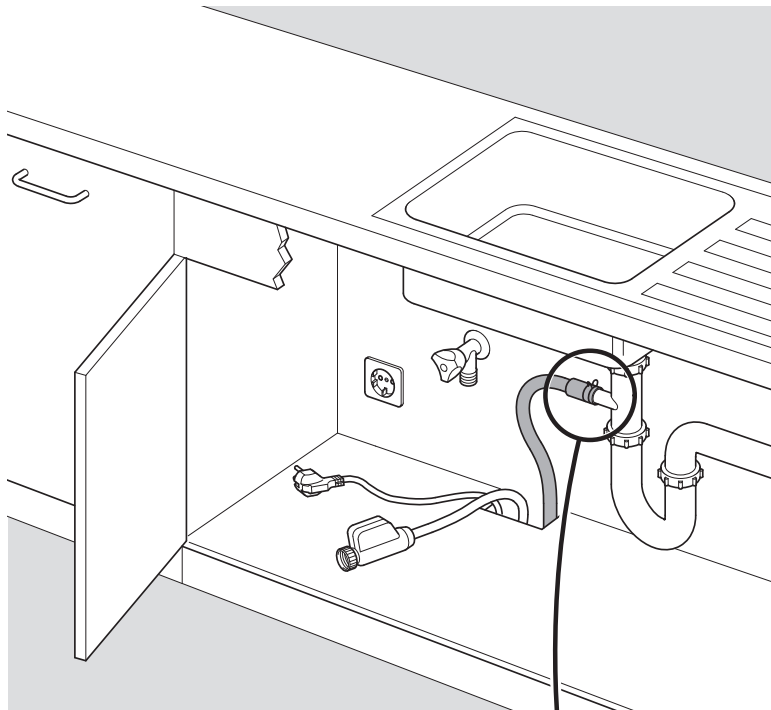

Ø4X15

(*) ET-Nr. 657927

(*) ET-Nr. 657927

m

Torx T 20

Dichtheit prüfen
Check for leaks
Verifiez l'étanchéité
Verificar la estanqueidad

max. 10 Nm

Dichtheit prüfen
Check for leaks
Verifiez l'étanchéité
Verificar la estanqueidad