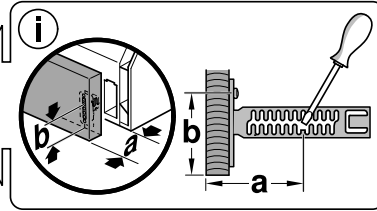

Ø4X36

Ø4X15

Torx
T 15

nicht einklemmen
do not pinch
ne pas coincer
No doblar

Ø4X15

Torx
T 20

verspannen
brace
calar verticalement
Enrasar

Ø4X36

Ø4X15

(*) ET-Nr. 657927

(*) ET-Nr. 657927

m

Torx T 20

Dichtheit prüfen
Check for leaks
Verifiez l'étanchéité
Verificar la estanqueidad

max. 10 Nm

Dichtheit prüfen
Check for leaks
Verifiez l'étanchéité
Verificar la estanqueidad