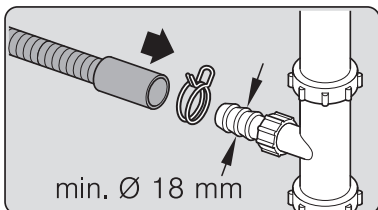

Ø4X15

(*) ET-Nr. 657927

(*) ET-Nr. 657927

m

Torx T 20

Dichtheit prüfen
Check for leaks
Verifiez l'étanchéité
Verificar la estanqueidad

max. 10 Nm

Dichtheit prüfen
Check for leaks
Verifiez l'étanchéité
Verificar la estanqueidad