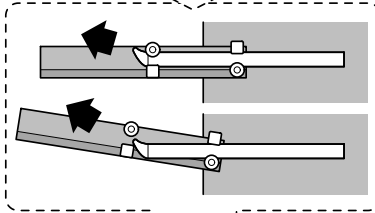

Ø4X36

Ø4X15

Torx
T 15

nicht einklemmen
do not pinch
ne pas coincer
No doblar

Ø4X15

Torx
T 20

verspannen
brace
calar verticalement
Enrasar

Ø4X36

Ø4X15

(*) ET-Nr. 657927

(*) ET-Nr. 657927

m

Torx T 20

Dichtheit prüfen
Check for leaks
Verifiez l'étanchéité
Verificar la estanqueidad

max. 10 Nm

Dichtheit prüfen
Check for leaks
Verifiez l'étanchéité
Verificar la estanqueidad