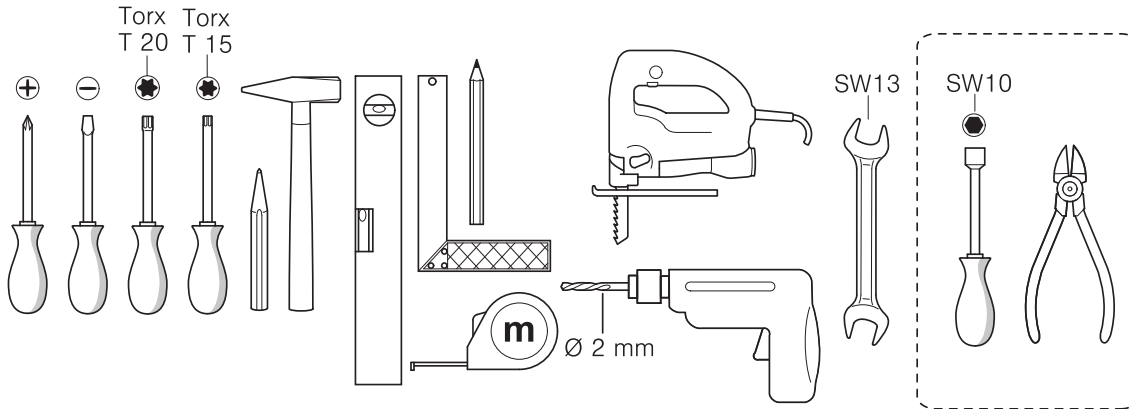

Ø4X36

Ø4X15

Torx
T 15

nicht einklemmen
do not pinch
ne pas coincer
No doblar

Ø4X15

Torx
T 20

verspannen
brace
calar verticalement
Enrasar

Ø4X36

Ø4X15

(*) ET-Nr. 657927

(*) ET-Nr. 657927

m

Torx T 20

Dichtheit prüfen
Check for leaks
Verifiez l'étanchéité
Verificar la estanqueidad

max. 10 Nm

Dichtheit prüfen
Check for leaks
Verifiez l'étanchéité
Verificar la estanqueidad