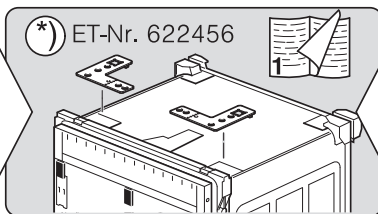

Ø4X36

Ø4X15

Torx
T 15

nicht einklemmen
do not pinch
ne pas coincer
No doblar

Ø4X15

Torx
T 20

verspannen
brace
calar verticalement
Enrasar

Ø4X36

Ø4X15

(*) ET-Nr. 657927

(*) ET-Nr. 657927

m

Torx T 20

Dichtheit prüfen
Check for leaks
Verifiez l'étanchéité
Verificar la estanqueidad

max. 10 Nm

Dichtheit prüfen
Check for leaks
Verifiez l'étanchéité
Verificar la estanqueidad