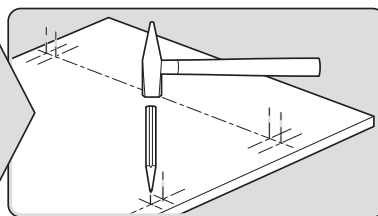

Ø4X36

Ø4X15

Torx
T 15

nicht einklemmen
do not pinch
ne pas coincer
No doblar

Ø4X15

Torx
T 20

verspannen
brace
calar verticalement
Enrasar

Ø4X36

Ø4X15

(*) ET-Nr. 657927

(*) ET-Nr. 657927

m

Torx T 20

Dichtheit prüfen
Check for leaks
Verifiez l'étanchéité
Verificar la estanqueidad

max. 10 Nm

Dichtheit prüfen
Check for leaks
Verifiez l'étanchéité
Verificar la estanqueidad