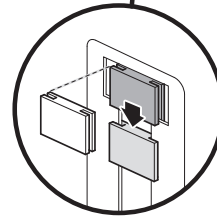

Ø4X36

Ø4X15

Torx
T 15

nicht einklemmen
do not pinch
ne pas coincer
No doblar

Ø4X15

Torx
T 20

verspannen
brace
calar verticalement
Enrasar

Ø4X36

Ø4X15

(*) ET-Nr. 657927

(*) ET-Nr. 657927

m

Torx T 20

Dichtheit prüfen
Check for leaks
Verifiez l'étanchéité
Verificar la estanqueidad

max. 10 Nm

Dichtheit prüfen
Check for leaks
Verifiez l'étanchéité
Verificar la estanqueidad