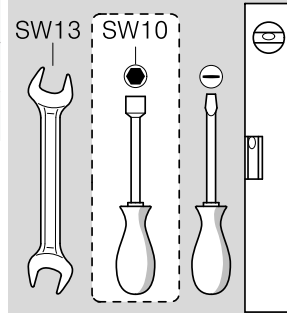

Ø4X36

Ø4X15

Torx
T 15

nicht einklemmen
do not pinch
ne pas coincer
No doblar

Ø4X15

Torx
T 20

verspannen
brace
calar verticalement
Enrasar

Ø4X36

Ø4X15

(*) ET-Nr. 657927

(*) ET-Nr. 657927

m

Torx T 20

Dichtheit prüfen
Check for leaks
Verifiez l'étanchéité
Verificar la estanqueidad

max. 10 Nm

Dichtheit prüfen
Check for leaks
Verifiez l'étanchéité
Verificar la estanqueidad