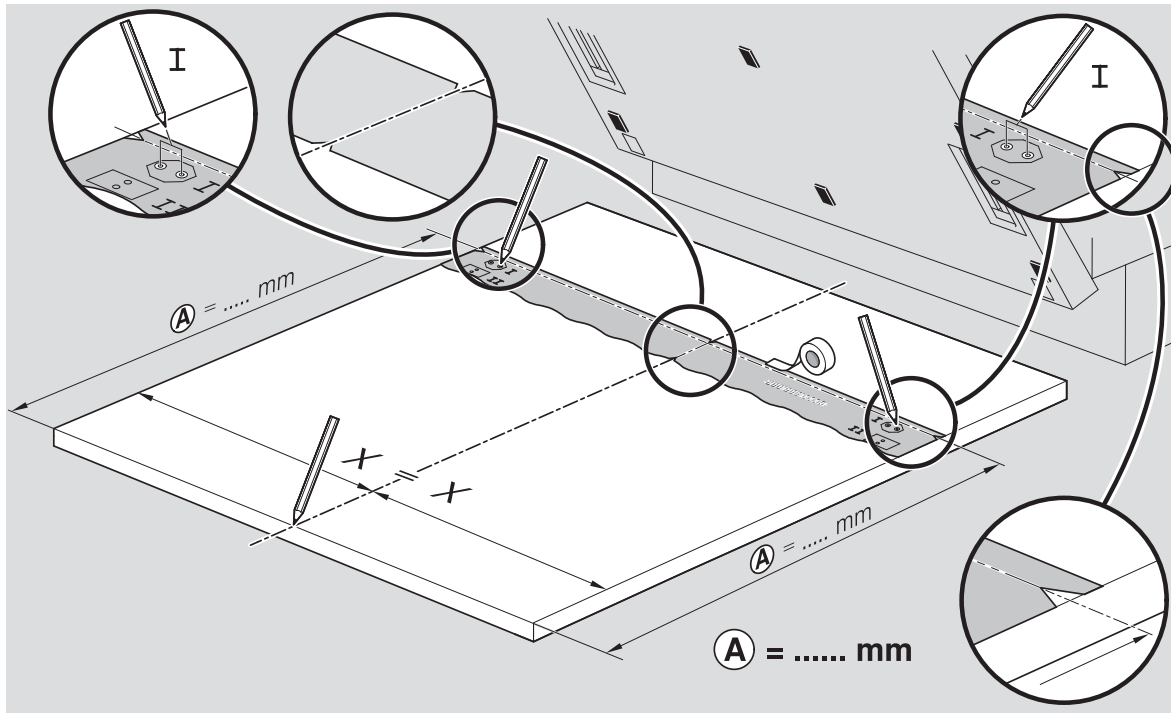

Ø4X36

Ø4X15

Torx
T 15

nicht einklemmen
do not pinch
ne pas coincer
No doblar

Ø4X15

Torx
T 20

verspannen
brace
calar verticalement
Enrasar

Ø4X36

Ø4X15

(*) ET-Nr. 657927

(*) ET-Nr. 657927

m

Torx T 20

Dichtheit prüfen
Check for leaks
Verifiez l'étanchéité
Verificar la estanqueidad

max. 10 Nm

Dichtheit prüfen
Check for leaks
Verifiez l'étanchéité
Verificar la estanqueidad