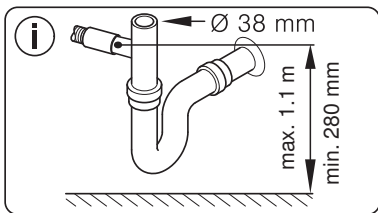

Ø4X15

(*) ET-Nr. 657927

(*) ET-Nr. 657927

m

Torx T 20

Dichtheit prüfen
Check for leaks
Verifiez l'étanchéité
Verificar la estanqueidad

max. 10 Nm

Dichtheit prüfen
Check for leaks
Verifiez l'étanchéité
Verificar la estanqueidad