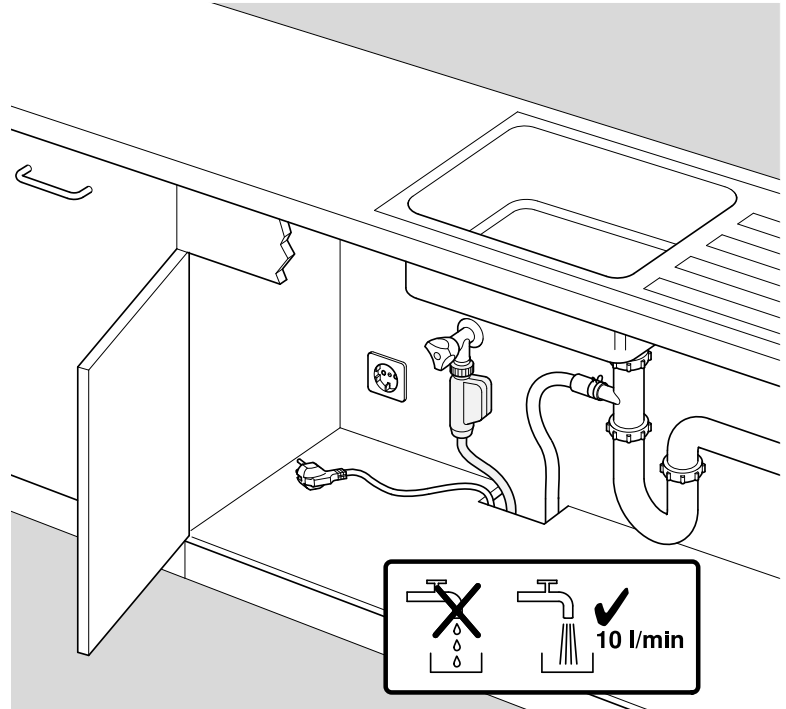

Ø4X15

(*) ET-Nr. 657927

(*) ET-Nr. 657927

m

Torx T 20

Dichtheit prüfen
Check for leaks
Verifiez l'étanchéité
Verificar la estanqueidad

max. 10 Nm

Dichtheit prüfen
Check for leaks
Verifiez l'étanchéité
Verificar la estanqueidad