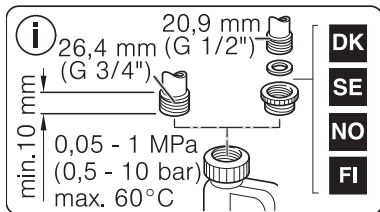

Ø4X36

Ø4X15

Torx
T 15

nicht einklemmen
do not pinch
ne pas coincer
No doblar

Ø4X15

Torx
T 20

verspannen
brace
calar verticalement
Enrasar

Ø4X36

Ø4X15

(*) ET-Nr. 657927

(*) ET-Nr. 657927

m

Torx T 20

Dichtheit prüfen
Check for leaks
Verifiez l'étanchéité
Verificar la estanqueidad

max. 10 Nm

Dichtheit prüfen
Check for leaks
Verifiez l'étanchéité
Verificar la estanqueidad