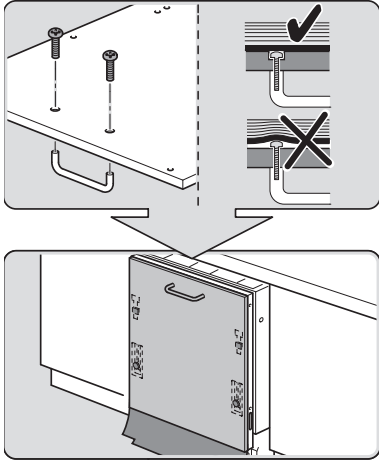

Ø4X36

Ø4X15

Torx
T 15

nicht einklemmen
do not pinch
ne pas coincer
No doblar

Ø4X15

Torx
T 20

verspannen
brace
calar verticalement
Enrasar

Ø4X36

Ø4X15

(*) ET-Nr. 657927

(*) ET-Nr. 657927

m

Torx T 20

Dichtheit prüfen
Check for leaks
Verifiez l'étanchéité
Verificar la estanqueidad

max. 10 Nm

Dichtheit prüfen
Check for leaks
Verifiez l'étanchéité
Verificar la estanqueidad