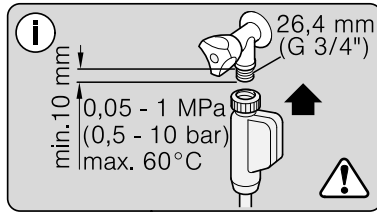

Ø4X15

(*) ET-Nr. 657927

(*) ET-Nr. 657927

m

Torx T 20

Dichtheit prüfen
Check for leaks
Verifiez l'étanchéité
Verificar la estanqueidad

max. 10 Nm

Dichtheit prüfen
Check for leaks
Verifiez l'étanchéité
Verificar la estanqueidad