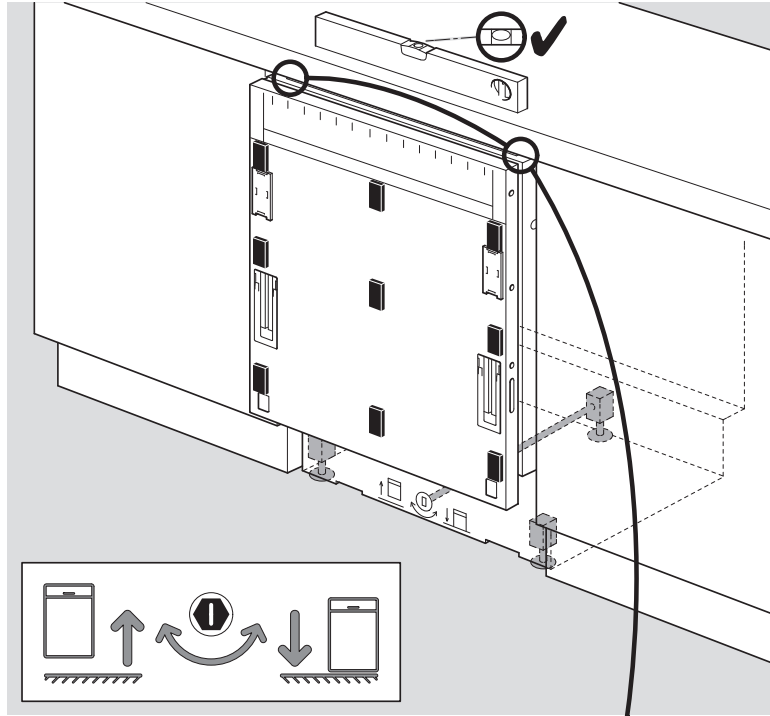

Ø4X36

Ø4X15

Torx
T 15

nicht einklemmen
do not pinch
ne pas coincer
No doblar

Ø4X15

Torx
T 20

verspannen
brace
calar verticalement
Enrasar

Ø4X36

Ø4X15

(*) ET-Nr. 657927

(*) ET-Nr. 657927

m

Torx T 20

Dichtheit prüfen
Check for leaks
Verifiez l'étanchéité
Verificar la estanqueidad

max. 10 Nm

Dichtheit prüfen
Check for leaks
Verifiez l'étanchéité
Verificar la estanqueidad