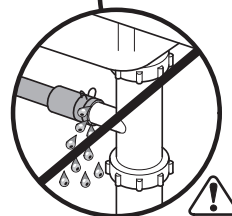

Ø4X15

(*) ET-Nr. 657927

(*) ET-Nr. 657927

m

Torx T 20

Dichtheit prüfen
Check for leaks
Verifiez l'étanchéité
Verificar la estanqueidad

max. 10 Nm

Dichtheit prüfen
Check for leaks
Verifiez l'étanchéité
Verificar la estanqueidad