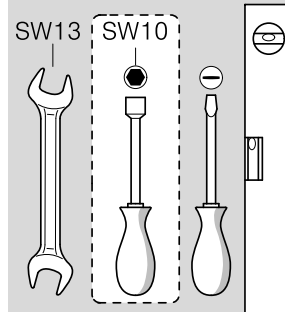

Ø4X36

Ø4X15

Torx
T 15

nicht einklemmen
do not pinch
ne pas coincer
No doblar

Ø4X15

Torx
T 20

verspannen
brace
calar verticalement
Enrasar

Ø4X36

Ø4X15

(*) ET-Nr. 657927

(*) ET-Nr. 657927

m

Torx T 20

Dichtheit prüfen
Check for leaks
Verifiez l'étanchéité
Verificar la estanqueidad

max. 10 Nm

Dichtheit prüfen
Check for leaks
Verifiez l'étanchéité
Verificar la estanqueidad