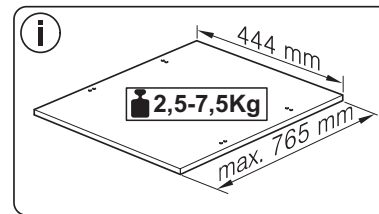

Ø4X36

Ø4X15

Torx
T 15

nicht einklemmen
do not pinch
ne pas coincer
No doblar

Ø4X15

Torx
T 20

verspannen
brace
calar verticalement
Enrasar

Ø4X36

Ø4X15

(*) ET-Nr. 657927

(*) ET-Nr. 657927

m

Torx T 20

Dichtheit prüfen
Check for leaks
Verifiez l'étanchéité
Verificar la estanqueidad

max. 10 Nm

Dichtheit prüfen
Check for leaks
Verifiez l'étanchéité
Verificar la estanqueidad