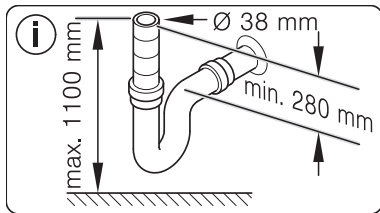

Ø4X36

Ø4X15

Torx
T 15

nicht einklemmen
do not pinch
ne pas coincer
No doblar

Ø4X15

Torx
T 20

verspannen
brace
calar verticalement
Enrasar

Ø4X36

Ø4X15

(*) ET-Nr. 657927

(*) ET-Nr. 657927

m

Torx T 20

Dichtheit prüfen
Check for leaks
Verifiez l'étanchéité
Verificar la estanqueidad

max. 10 Nm

Dichtheit prüfen
Check for leaks
Verifiez l'étanchéité
Verificar la estanqueidad