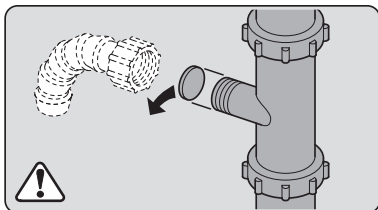

Ø4X15

(*) ET-Nr. 657927

(*) ET-Nr. 657927

m

Torx T 20

Dichtheit prüfen
Check for leaks
Verifiez l'étanchéité
Verificar la estanqueidad

max. 10 Nm

Dichtheit prüfen
Check for leaks
Verifiez l'étanchéité
Verificar la estanqueidad