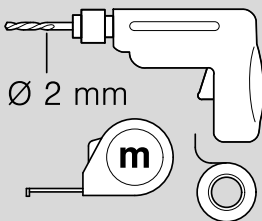

Ø4X36

Ø4X15

Torx
T 15

nicht einklemmen
do not pinch
ne pas coincer
No doblar

Ø4X15

Torx
T 20

verspannen
brace
calar verticalement
Enrasar

Ø4X36

Ø4X15

(*) ET-Nr. 657927

(*) ET-Nr. 657927

m

Torx T 20

Dichtheit prüfen
Check for leaks
Verifiez l'étanchéité
Verificar la estanqueidad

max. 10 Nm

Dichtheit prüfen
Check for leaks
Verifiez l'étanchéité
Verificar la estanqueidad