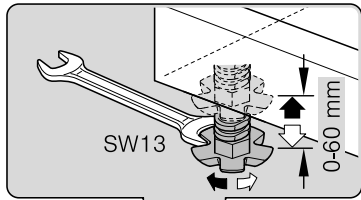

Ø4X36

Ø4X15

Torx
T 15

nicht einklemmen
do not pinch
ne pas coincer
No doblar

Ø4X15

Torx
T 20

verspannen
brace
calar verticalement
Enrasar

Ø4X36

Ø4X15

(*) ET-Nr. 657927

(*) ET-Nr. 657927

m

Torx T 20

Dichtheit prüfen
Check for leaks
Verifiez l'étanchéité
Verificar la estanqueidad

max. 10 Nm

Dichtheit prüfen
Check for leaks
Verifiez l'étanchéité
Verificar la estanqueidad