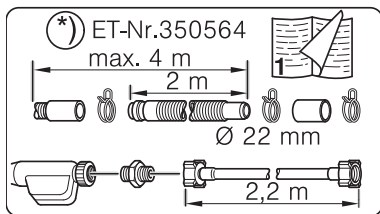

Ø4X36

Ø4X15

Torx
T 15

nicht einklemmen
do not pinch
ne pas coincer
No doblar

Ø4X15

Torx
T 20

verspannen
brace
calar verticalement
Enrasar

Ø4X36

Ø4X15

(*) ET-Nr. 657927

(*) ET-Nr. 657927

m

Torx T 20

Dichtheit prüfen
Check for leaks
Verifiez l'étanchéité
Verificar la estanqueidad

max. 10 Nm

Dichtheit prüfen
Check for leaks
Verifiez l'étanchéité
Verificar la estanqueidad