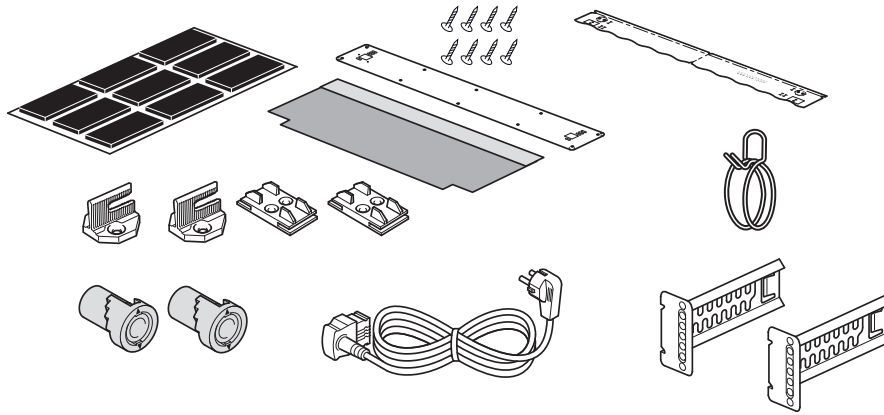

de Montageanleitung	ru Инструкция по монтажу	bs Uputa za montažu
en Installation instructions	cs Montážní návod	fa راهنمایی مونتاژ
fr Notice de montage	pl Instrukcja montażu	ar تعليمات التركيب
nl Montagevoorschrift	hu Szerelési utasítás	ko 설치 설명서
it Istruzioni per il montaggio	hr Uputa za montažu	zh 安装说明
el Οδηγίες τοποθέτησης	mk Упатство за монтажа	uk Інструкція з монтажу
es Instrucciones de montaje	sl Navodilo za montažo	ro Instrucțiunea de montaj
pt Instruções de montagem	sr Uputstvo za montažu	bg Упътване за монтаж
sv Monteringsanvisning	et Monteerimisjuhend	ja インストールに関する指示
no Monteringsanvisning	lt Montavimo instrukcija	he הוראות התקנה
fi Asennusohje	lv Montāžas pamācība	id Instruksi Pemasangan
da Monteringsvejledning	sk Návod na montáž	kk Іске қосу туралы нұсқаулар
tr Montaj kılavuzu	sq Udhëzues për montim	

Ø4X36

Ø4X15

Torx
T 15

nicht einklemmen
do not pinch
ne pas coincer
No doblar

Ø4X15

Torx
T 20

verspannen
brace
calar verticalement
Enrasar

Ø4X36