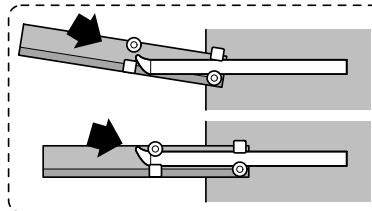

Ø4X36

Ø4X15

Torx
T 15

nicht einklemmen
do not pinch
ne pas coincer
No doblar

Ø4X15

Torx
T 20

verspannen
brace
calar verticalement
Enrasar

Ø4X36

Ø4X15

(*) ET-Nr. 657927

(*) ET-Nr. 657927

m

Torx T 20

Dichtheit prüfen
Check for leaks
Verifiez l'étanchéité
Verificar la estanqueidad

max. 10 Nm

Dichtheit prüfen
Check for leaks
Verifiez l'étanchéité
Verificar la estanqueidad