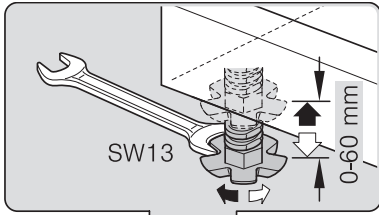

Ø4X36

Ø4X15

Torx
T 15

nicht einklemmen
do not pinch
ne pas coincer
No doblar

Ø4X15

Torx
T 20

verspannen
brace
calar verticalement
Enrasar

Ø4X36

Ø4X15

(*) ET-Nr. 657927

(*) ET-Nr. 657927

m

Torx T 20

Dichtheit prüfen
Check for leaks
Verifiez l'étanchéité
Verificar la estanqueidad

max. 10 Nm

Dichtheit prüfen
Check for leaks
Verifiez l'étanchéité
Verificar la estanqueidad