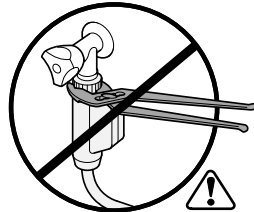

Ø4X15

(*) ET-Nr. 657927

(*) ET-Nr. 657927

m

Torx T 20

Dichtheit prüfen
Check for leaks
Verifiez l'étanchéité
Verificar la estanqueidad

max. 10 Nm

Dichtheit prüfen
Check for leaks
Verifiez l'étanchéité
Verificar la estanqueidad