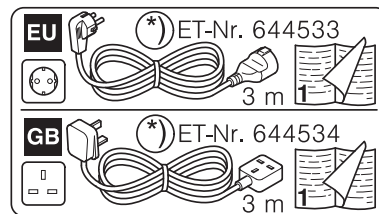

de Montageanleitung	ru Инструкция по монтажу	bs Uputa za montažu
en Installation instructions	cs Montážní návod	fa راهنمایی مونتاژ
fr Notice de montage	pl Instrukcja montażu	ar تعليمات التركيب
nl Montagevoorschrift	hu Szerelési utasítás	ko 설치 설명서
it Istruzioni per il montaggio	hr Uputa za montažu	zh 安装说明
el Οδηγίες τοποθέτησης	mk Упатство за монтажа	uk Інструкція з монтажу
es Instrucciones de montaje	sl Navodilo za montažo	ro Instrucțiunea de montaj
pt Instruções de montagem	sr Uputstvo za montažu	bg Упътване за монтаж
sv Monteringsanvisning	et Monteerimisjuhend	ja インストールに関する指示
no Monteringsanvisning	lt Montavimo instrukcija	he הוראות התקנה
fi Asennusohje	lv Montāžas pamācība	id Instruksi Pemasangan
da Monteringsvejledning	sk Návod na montáž	kk Іске қосу туралы нұсқаулар
tr Montaj kılavuzu	sq Udhëzues për montim	

Ø4X36

Ø4X15

Torx
T 15

nicht einklemmen
do not pinch
ne pas coincer
No doblar

Ø4X15

Torx
T 20

verspannen
brace
calar verticalement
Enrasar

Ø4X36

Ø4X15

(*) ET-Nr. 657927

(*) ET-Nr. 657927

m

Torx T 20

Dichtheit prüfen
Check for leaks
Verifiez l'étanchéité
Verificar la estanqueidad

max. 10 Nm

Dichtheit prüfen
Check for leaks
Verifiez l'étanchéité
Verificar la estanqueidad