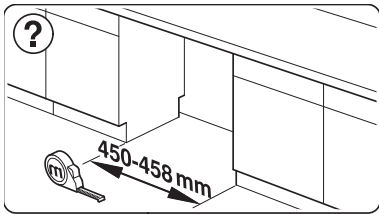

Ø4X36

Ø4X15

Torx
T 15

nicht einklemmen
do not pinch
ne pas coincer
No doblar

Ø4X15

Torx
T 20

verspannen
brace
calar verticalement
Enrasar

Ø4X36

Ø4X15

(*) ET-Nr. 657927

(*) ET-Nr. 657927

m

Torx T 20

Dichtheit prüfen
Check for leaks
Verifiez l'étanchéité
Verificar la estanqueidad

max. 10 Nm

Dichtheit prüfen
Check for leaks
Verifiez l'étanchéité
Verificar la estanqueidad