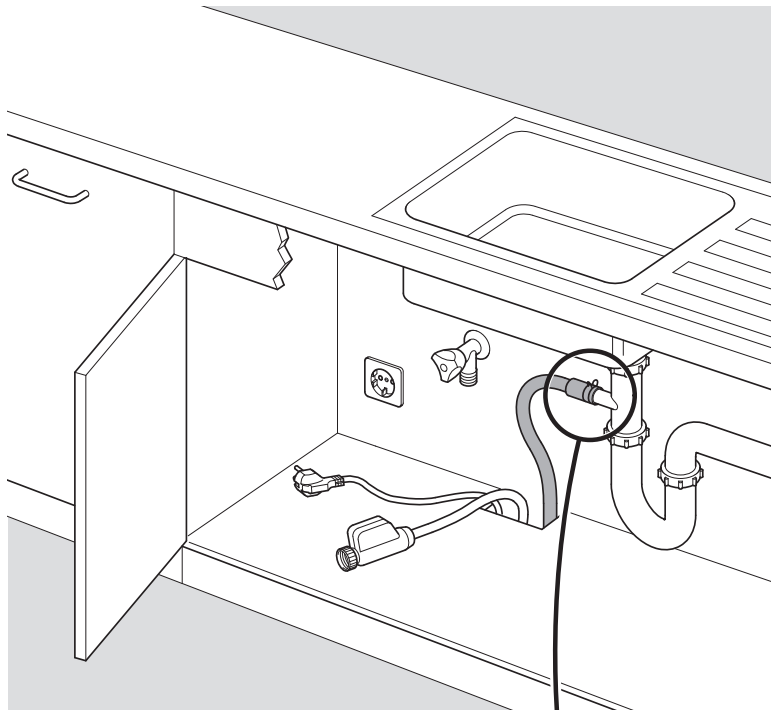

Torx
T 20

Torx T 15 Torx T 20

verspannen
brace
calar verticalement
Enrasar

Ø4X36

Ø4X15

Torx T 20

Dichtheit prüfen
Check for leaks
Verifiez l'étanchéité
Verificar la estanqueidad

max. 10 Nm