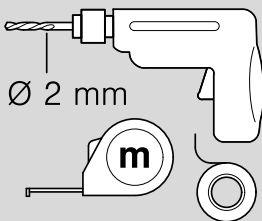

Ø4X36

Ø4X15

Torx
T 20 Torx
T 15

SW13

SW10

Torx
T 15

nicht einklemmen
do not pinch
ne pas coincer
No doblar

Ø4X15

Torx
T 20

Torx T 15 Torx T 20

verspannen
brace
calar verticalement
Enrasar

Ø4X36

Ø4X15

Torx T 20

Dichtheit prüfen
Check for leaks
Verifiez l'étanchéité
Verificar la estanqueidad

max. 10 Nm