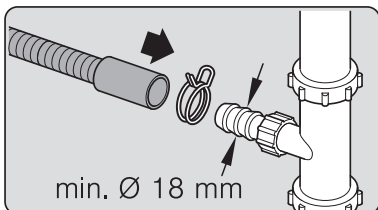

Torx
T 20

Torx T 15 Torx T 20

verspannen
brace
calar verticalement
Enrasar

Ø4X36

Ø4X15

Torx T 20

Dichtheit prüfen
Check for leaks
Verifiez l'étanchéité
Verificar la estanqueidad

max. 10 Nm