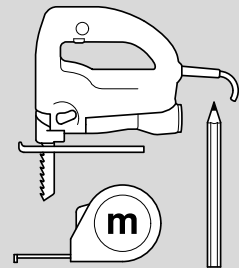

Torx
T 20

Torx T 15 Torx T 20

verspannen
brace
calar verticalement
Enrasar

Ø4X36

Ø4X15

Torx T 20

Dichtheit prüfen
Check for leaks
Verifiez l'étanchéité
Verificar la estanqueidad

max. 10 Nm