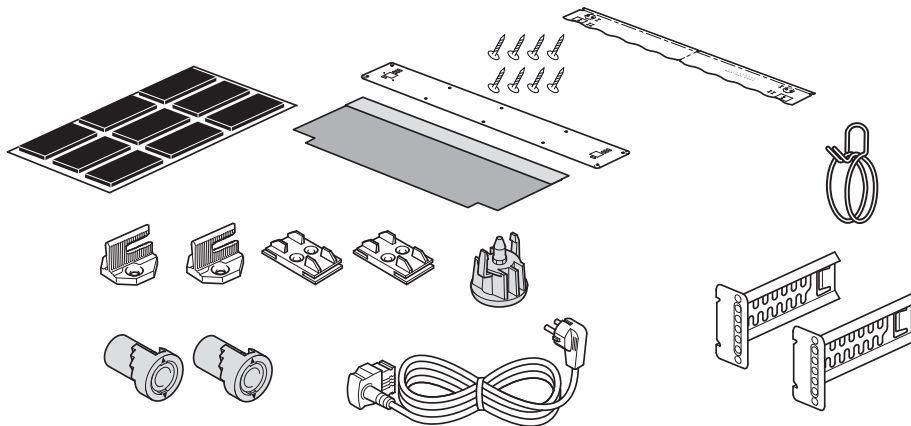

Ø4X36

Ø4X15