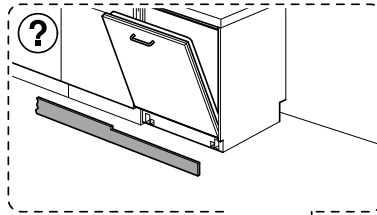

Torx
T 20

Torx T 15 Torx T 20

verspannen
brace
calar verticalement
Enrasar

Ø4X36

Ø4X15

Torx T 20

Dichtheit prüfen
Check for leaks
Verifiez l'étanchéité
Verificar la estanqueidad

max. 10 Nm