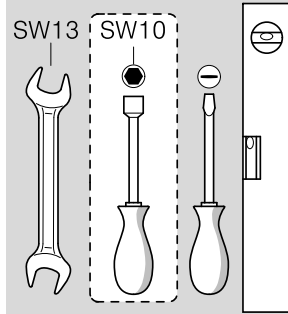

Ø4X36

Ø4X15

Torx
T 20 Torx
T 15

SW13

SW10

Torx
T 15

nicht einklemmen
do not pinch
ne pas coincer
No doblar

Ø4X15

Torx
T 20

Torx T 15 Torx T 20

verspannen
brace
calar verticalement
Enrasar

Ø4X36

Ø4X15

Torx T 20

Dichtheit prüfen
Check for leaks
Verifiez l'étanchéité
Verificar la estanqueidad

max. 10 Nm