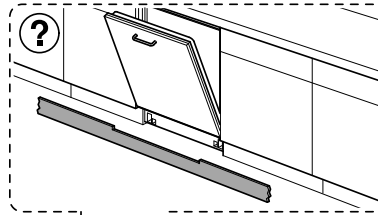

Torx
T 20

Torx T 15 Torx T 20

verspannen
brace
calar verticalement
Enrasar

Ø4X36

Ø4X15

Torx T 20

Dichtheit prüfen
Check for leaks
Verifiez l'étanchéité
Verificar la estanqueidad

max. 10 Nm