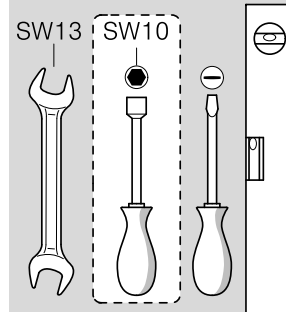

Ø4X36

Ø4X15

Torx
T 20 Torx
T 15

SW13

SW10

Torx
T 15

nicht einklemmen
do not pinch
ne pas coincer
No doblar

Ø4X15

Torx
T 20

Torx T 15 Torx T 20

verspannen
brace
calar verticalement
Enrasar

Ø4X36

Ø4X15

Torx T 20

Dichtheit prüfen
Check for leaks
Verifiez l'étanchéité
Verificar la estanqueidad

max. 10 Nm