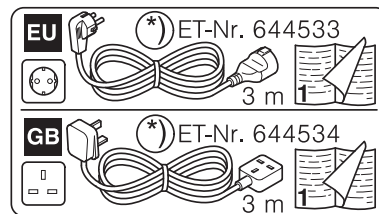

Ø4X36

Ø4X15

Torx
T 20 Torx
T 15

SW13

SW10

Torx
T 15

nicht einklemmen
do not pinch
ne pas coincer
No doblar

Ø4X15

Torx
T 20

Torx T 15 Torx T 20

verspannen
brace
calar verticalement
Enrasar

Ø4X36

Ø4X15

Torx T 20

Dichtheit prüfen
Check for leaks
Verifiez l'étanchéité
Verificar la estanqueidad

max. 10 Nm