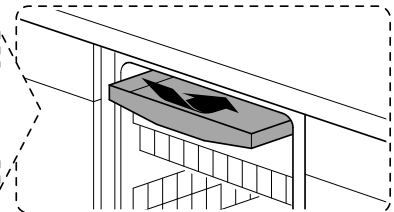

Torx
T 20

Torx T 15 Torx T 20

verspannen
brace
calar verticalement
Enrasar

Ø4X36

Ø4X15

Torx T 20

Dichtheit prüfen
Check for leaks
Verifiez l'étanchéité
Verificar la estanqueidad

max. 10 Nm