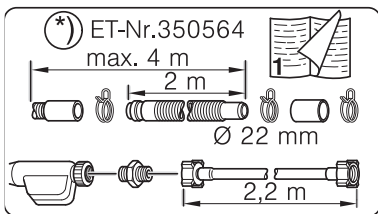

Ø4X36

Ø4X15

Torx
T 20 Torx
T 15

SW13

SW10

Torx
T 15

nicht einklemmen
do not pinch
ne pas coincer
No doblar

Ø4X15

Torx
T 20

Torx T 15 Torx T 20

verspannen
brace
calar verticalement
Enrasar

Ø4X36

Ø4X15

Torx T 20

Dichtheit prüfen
Check for leaks
Verifiez l'étanchéité
Verificar la estanqueidad

max. 10 Nm