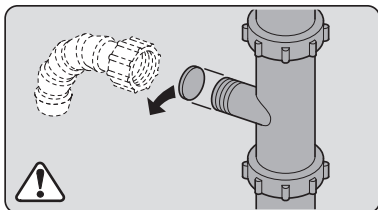

Torx
T 20

Torx T 15 Torx T 20

verspannen
brace
calar verticalement
Enrasar

Ø4X36

Ø4X15

Torx T 20

Dichtheit prüfen
Check for leaks
Verifiez l'étanchéité
Verificar la estanqueidad

max. 10 Nm