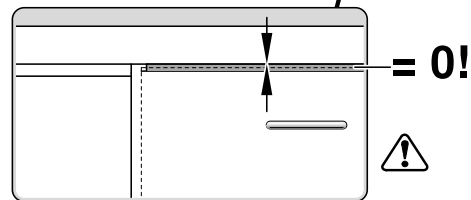

Torx
T 20

Torx T 15 Torx T 20

verspannen
brace
calar verticalement
Enrasar

Ø4X36

Ø4X15

Torx T 20

Dichtheit prüfen
Check for leaks
Verifiez l'étanchéité
Verificar la estanqueidad

max. 10 Nm