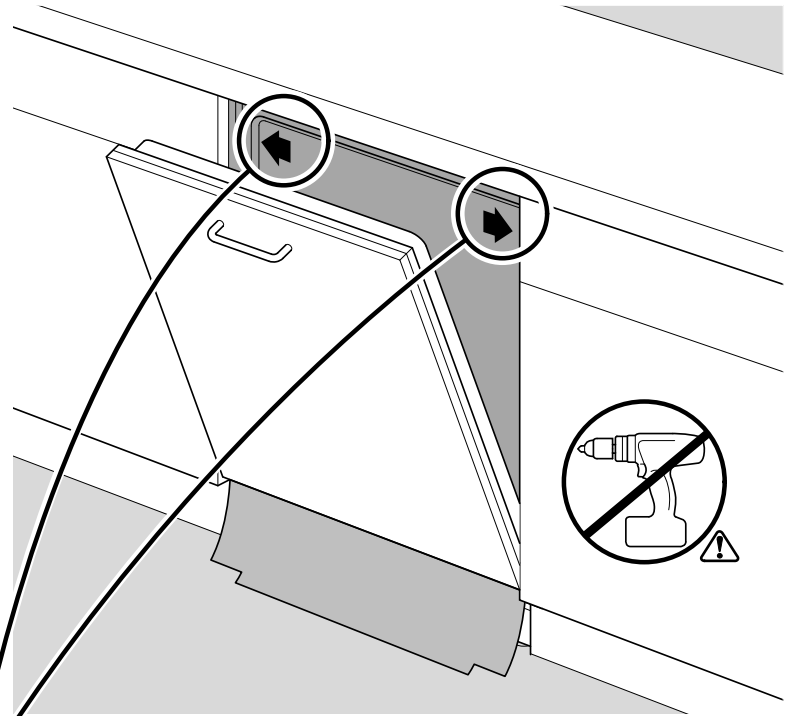

Torx
T 20

Torx T 15 Torx T 20

verspannen
brace
calar verticalement
Enrasar

Ø4X36

Ø4X15

Torx T 20

Dichtheit prüfen
Check for leaks
Verifiez l'étanchéité
Verificar la estanqueidad

max. 10 Nm