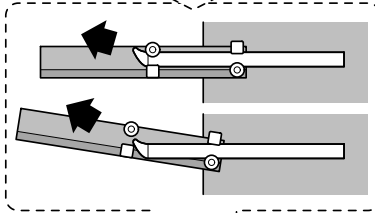

Torx
T 20

Torx T 15 Torx T 20

verspannen
brace
calar verticalement
Enrasar

Ø4X36

Ø4X15

Torx T 20

Dichtheit prüfen
Check for leaks
Verifiez l'étanchéité
Verificar la estanqueidad

max. 10 Nm