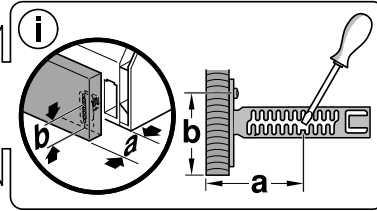

Torx
T 20

Torx T 15 Torx T 20

verspannen
brace
calar verticalement
Enrasar

Ø4X36

Ø4X15

Torx T 20

Dichtheit prüfen
Check for leaks
Verifiez l'étanchéité
Verificar la estanqueidad

max. 10 Nm