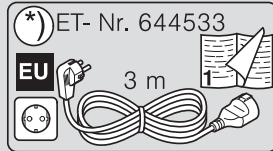

Ø4X36

Ø4X15

Torx
T 20 Torx
T 15

SW13

SW10

Torx
T 15

nicht einklemmen
do not pinch
ne pas coincer
No doblar

Ø4X15

Torx
T 20

Torx T 15 Torx T 20

verspannen
brace
calar verticalement
Enrasar

Ø4X36

Ø4X15

Torx T 20

Dichtheit prüfen
Check for leaks
Verifiez l'étanchéité
Verificar la estanqueidad

max. 10 Nm