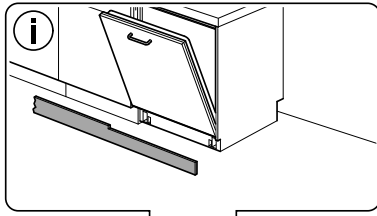

Torx
T 20

Torx T 15 Torx T 20

verspannen
brace
calar verticalement
Enrasar

Ø4X36

Ø4X15

Torx T 20

Dichtheit prüfen
Check for leaks
Verifiez l'étanchéité
Verificar la estanqueidad

max. 10 Nm