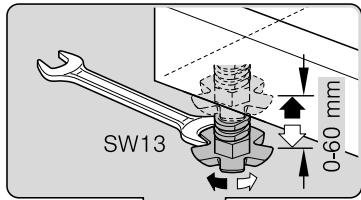

Torx
T 20

Torx T 15 Torx T 20

verspannen
brace
calar verticalement
Enrasar

Ø4X36

Ø4X15

Torx T 20

Dichtheit prüfen
Check for leaks
Verifiez l'étanchéité
Verificar la estanqueidad

max. 10 Nm