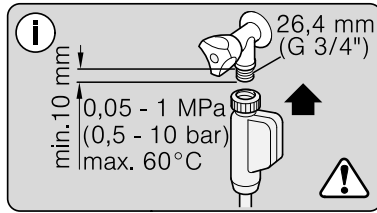

Torx
T 20

Torx T 15 Torx T 20

verspannen
brace
calar verticalement
Enrasar

Ø4X36

Ø4X15

Torx T 20

Dichtheit prüfen
Check for leaks
Verifiez l'étanchéité
Verificar la estanqueidad

max. 10 Nm