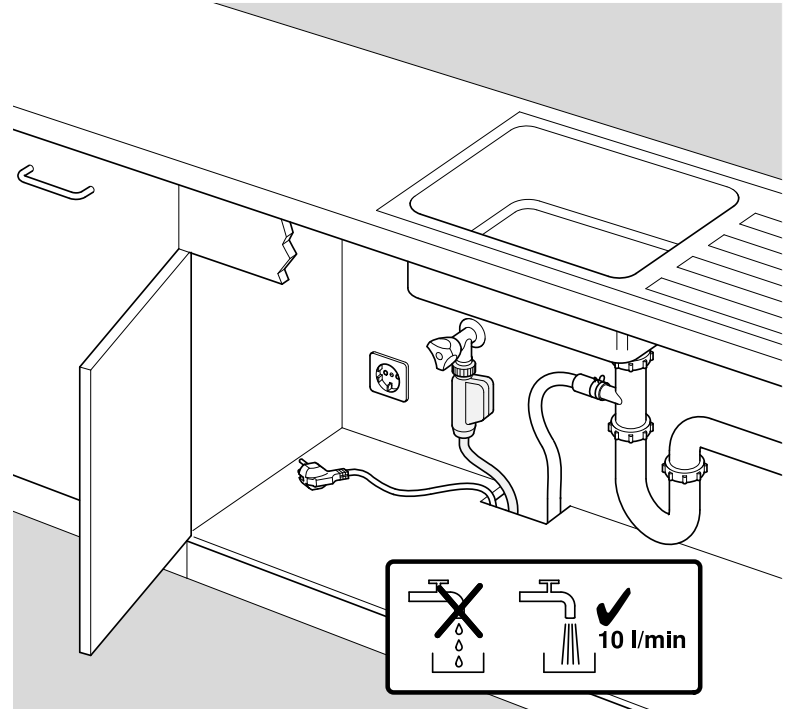

Torx
T 20

Torx T 15 Torx T 20

verspannen
brace
calar verticalement
Enrasar

Ø4X36

Ø4X15

Torx T 20

Dichtheit prüfen
Check for leaks
Verifiez l'étanchéité
Verificar la estanqueidad

max. 10 Nm