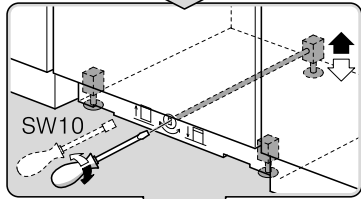

Torx
T 20

Torx T 15 Torx T 20

verspannen
brace
calar verticalement
Enrasar

Ø4X36

Ø4X15

Torx T 20

Dichtheit prüfen
Check for leaks
Verifiez l'étanchéité
Verificar la estanqueidad

max. 10 Nm