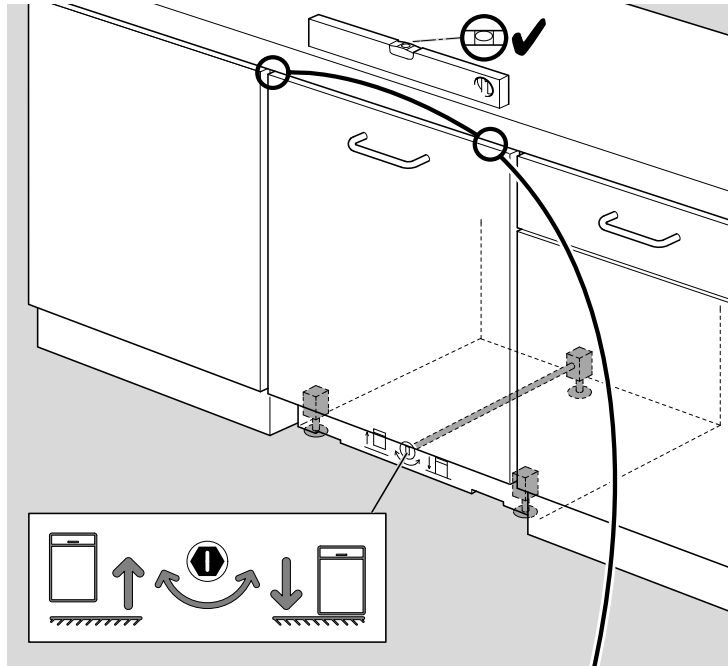

Torx
T 20

Torx T 15 Torx T 20

verspannen
brace
calar verticalement
Enrasar

Ø4X36

Ø4X15

Torx T 20

Dichtheit prüfen
Check for leaks
Verifiez l'étanchéité
Verificar la estanqueidad

max. 10 Nm