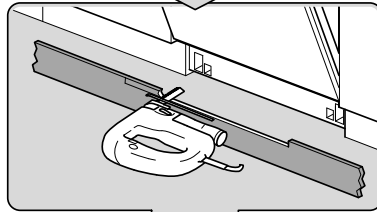

Torx
T 20

Torx T 15 Torx T 20

verspannen
brace
calar verticalement
Enrasar

Ø4X36

Ø4X15

Torx T 20

Dichtheit prüfen
Check for leaks
Verifiez l'étanchéité
Verificar la estanqueidad

max. 10 Nm