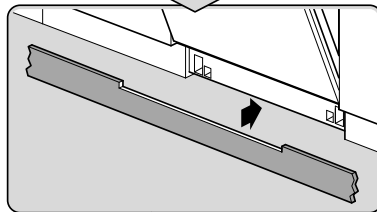

Torx
T 20

Torx T 15 Torx T 20

verspannen
brace
calar verticalement
Enrasar

Ø4X36

Ø4X15

Torx T 20

Dichtheit prüfen
Check for leaks
Verifiez l'étanchéité
Verificar la estanqueidad

max. 10 Nm