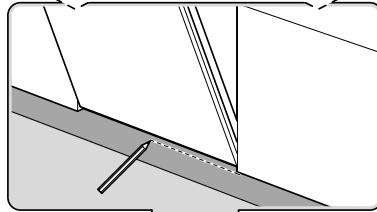

Torx
T 20

Torx T 15 Torx T 20

verspannen
brace
calar verticalement
Enrasar

Ø4X36

Ø4X15

Torx T 20

Dichtheit prüfen
Check for leaks
Verifiez l'étanchéité
Verificar la estanqueidad

max. 10 Nm