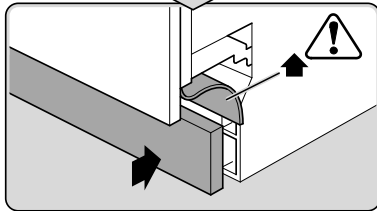

Torx
T 20

Torx T 15 Torx T 20

verspannen
brace
calar verticalement
Enrasar

Ø4X36

Ø4X15

Torx T 20

Dichtheit prüfen
Check for leaks
Verifiez l'étanchéité
Verificar la estanqueidad

max. 10 Nm