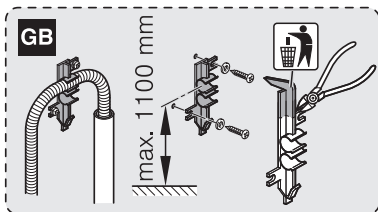

Torx
T 20

Torx T 15 Torx T 20

verspannen
brace
calar verticalement
Enrasar

Ø4X36

Ø4X15

Torx T 20

Dichtheit prüfen
Check for leaks
Verifiez l'étanchéité
Verificar la estanqueidad

max. 10 Nm