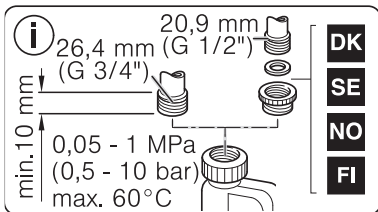

Ø4X36

Ø4X15

Torx
T 20 Torx
T 15

SW13

SW10

Torx
T 15

nicht einklemmen
do not pinch
ne pas coincer
No doblar

Ø4X15

Torx
T 20

Torx T 15 Torx T 20

verspannen
brace
calar verticalement
Enrasar

Ø4X36

Ø4X15

Torx T 20

Dichtheit prüfen
Check for leaks
Verifiez l'étanchéité
Verificar la estanqueidad

max. 10 Nm