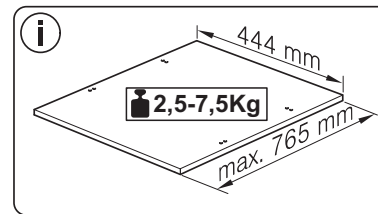

Ø4X36

Ø4X15

Torx
T 20 Torx
T 15

SW13

SW10

Torx
T 15

nicht einklemmen
do not pinch
ne pas coincer
No doblar

Ø4X15

Torx
T 20

Torx T 15 Torx T 20

verspannen
brace
calar verticalement
Enrasar

Ø4X36

Ø4X15

Torx T 20

Dichtheit prüfen
Check for leaks
Verifiez l'étanchéité
Verificar la estanqueidad

max. 10 Nm