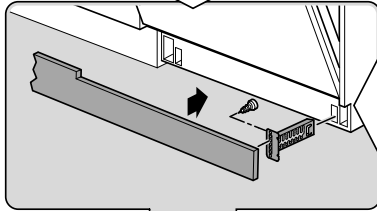

Torx
T 20

Torx T 15 Torx T 20

verspannen
brace
calar verticalement
Enrasar

Ø4X36

Ø4X15

Torx T 20

Dichtheit prüfen
Check for leaks
Verifiez l'étanchéité
Verificar la estanqueidad

max. 10 Nm