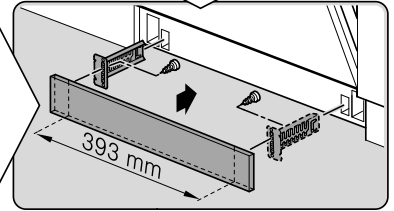

Torx
T 20

Torx T 15 Torx T 20

verspannen
brace
calar verticalement
Enrasar

Ø4X36

Ø4X15

Torx T 20

Dichtheit prüfen
Check for leaks
Verifiez l'étanchéité
Verificar la estanqueidad

max. 10 Nm