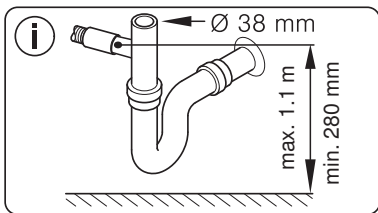

Torx
T 20

Torx T 15 Torx T 20

verspannen
brace
calar verticalement
Enrasar

Ø4X36

Ø4X15

Torx T 20

Dichtheit prüfen
Check for leaks
Verifiez l'étanchéité
Verificar la estanqueidad

max. 10 Nm