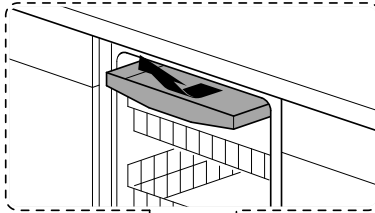

Torx
T 20

Torx T 15 Torx T 20

verspannen
brace
calar verticalement
Enrasar

Ø4X36

Ø4X15

Torx T 20

Dichtheit prüfen
Check for leaks
Verifiez l'étanchéité
Verificar la estanqueidad

max. 10 Nm