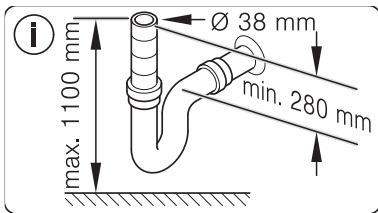

Ø4X36

Ø4X15

Torx
T 20 Torx
T 15

SW13

SW10

Torx
T 15

nicht einklemmen
do not pinch
ne pas coincer
No doblar

Ø4X15

Torx
T 20

Torx T 15 Torx T 20

verspannen
brace
calar verticalement
Enrasar

Ø4X36

Ø4X15

Torx T 20

Dichtheit prüfen
Check for leaks
Verifiez l'étanchéité
Verificar la estanqueidad

max. 10 Nm