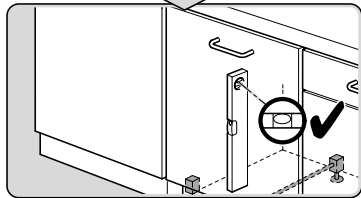

Torx
T 20

Torx T 15 Torx T 20

verspannen
brace
calar verticalement
Enrasar

Ø4X36

Ø4X15

Torx T 20

Dichtheit prüfen
Check for leaks
Verifiez l'étanchéité
Verificar la estanqueidad

max. 10 Nm