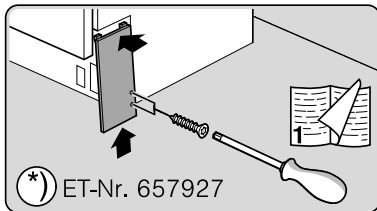

Torx
T 20

Torx T 15 Torx T 20

verspannen
brace
calar verticalement
Enrasar

Ø4X36

Ø4X15

Torx T 20

Dichtheit prüfen
Check for leaks
Verifiez l'étanchéité
Verificar la estanqueidad

max. 10 Nm