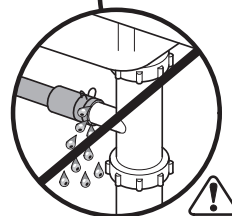

Torx
T 20

Torx T 15 Torx T 20

verspannen
brace
calar verticalement
Enrasar

Ø4X36

Ø4X15

Torx T 20

Dichtheit prüfen
Check for leaks
Verifiez l'étanchéité
Verificar la estanqueidad

max. 10 Nm