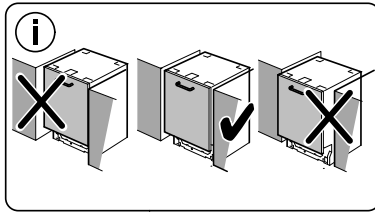

Torx
T 20

Torx T 15 Torx T 20

verspannen
brace
calar verticalement
Enrasar

Ø4X36

Ø4X15

Torx T 20

Dichtheit prüfen
Check for leaks
Verifiez l'étanchéité
Verificar la estanqueidad

max. 10 Nm