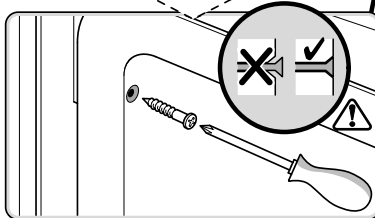

Torx
T 20

Torx T 15 Torx T 20

verspannen
brace
calar verticalement
Enrasar

Ø4X36

Ø4X15

Torx T 20

Dichtheit prüfen
Check for leaks
Verifiez l'étanchéité
Verificar la estanqueidad

max. 10 Nm