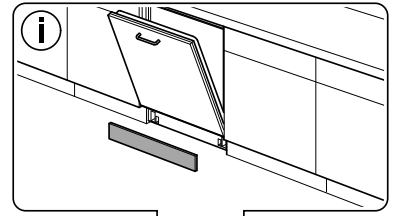

Torx
T 20

Torx T 15 Torx T 20

verspannen
brace
calar verticalement
Enrasar

Ø4X36

Ø4X15

Torx T 20

Dichtheit prüfen
Check for leaks
Verifiez l'étanchéité
Verificar la estanqueidad

max. 10 Nm