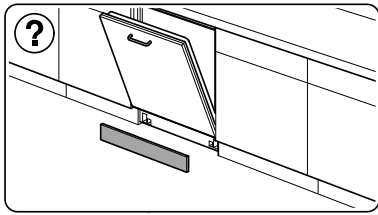

Torx
T 20

Torx T 15 Torx T 20

verspannen
brace
calar verticalement
Enrasar

Ø4X36

Ø4X15

Torx T 20

Dichtheit prüfen
Check for leaks
Verifiez l'étanchéité
Verificar la estanqueidad

max. 10 Nm