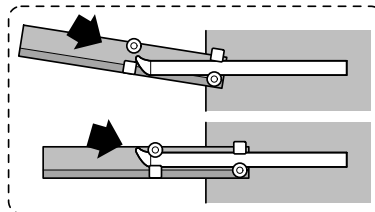

Torx
T 20

Torx T 15 Torx T 20

verspannen
brace
calar verticalement
Enrasar

Ø4X36

Ø4X15

Torx T 20

Dichtheit prüfen
Check for leaks
Verifiez l'étanchéité
Verificar la estanqueidad

max. 10 Nm