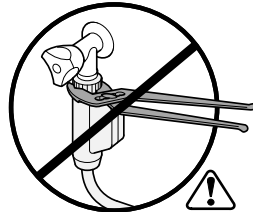

Torx
T 20

Torx T 15 Torx T 20

verspannen
brace
calar verticalement
Enrasar

Ø4X36

Ø4X15

Torx T 20

Dichtheit prüfen
Check for leaks
Verifiez l'étanchéité
Verificar la estanqueidad

max. 10 Nm