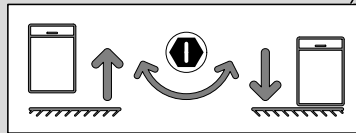

Torx
T 20

Torx T 15 Torx T 20

verspannen
brace
calar verticalement
Enrasar

Ø4X36

Ø4X15

Torx T 20

Dichtheit prüfen
Check for leaks
Verifiez l'étanchéité
Verificar la estanqueidad

max. 10 Nm