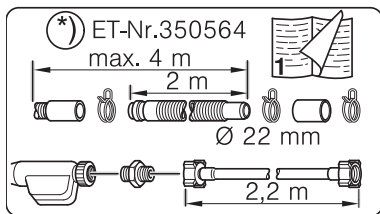

Ø4X36 Ø4X30

Ø4X15

Torx T 20 Torx T 15

SW13

SW10

Torx
T 15

nicht einklemmen
do not pinch
ne pas coincer
No doblar

Ø4X15

Torx
T 20

verspannen
brace
calar verticalement
Enrasar

Ø4X30

Torx
T 20

Ø4X36

Ø4X15

Torx
T 20

Dichtheit prüfen
Check for leaks
Verifiez l'étanchéité
Verificar la estanqueidad