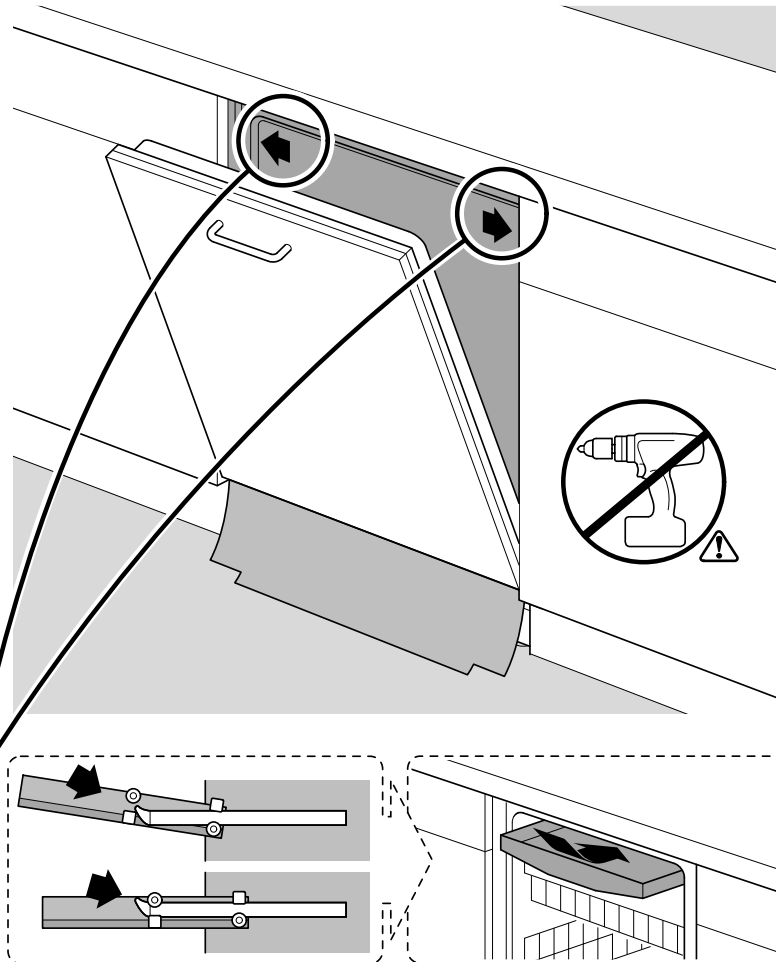

Torx
T 20

verspannen
brace
calar verticalement
Enrasar

Ø4X30

Torx
T 20

Ø4X36

Ø4X15

Torx
T 20

Dichtheit prüfen
Check for leaks
Verifiez l'étanchéité
Verificar la estanqueidad