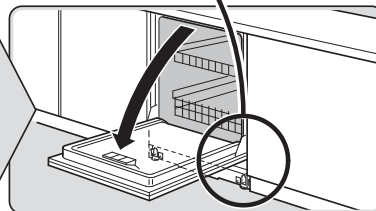

Torx
T 20

verspannen
brace
calar verticalement
Enrasar

Ø4X30

Torx
T 20

Ø4X36

Ø4X15

Torx
T 20

Dichtheit prüfen
Check for leaks
Verifiez l'étanchéité
Verificar la estanqueidad