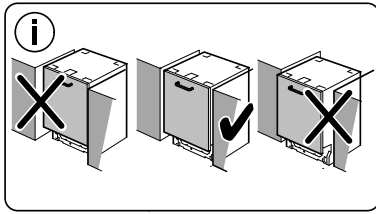

Torx
T 20

verspannen
brace
calar verticalement
Enrasar

Ø4X30

Torx
T 20

Ø4X36

Ø4X15

Torx
T 20

Dichtheit prüfen
Check for leaks
Verifiez l'étanchéité
Verificar la estanqueidad