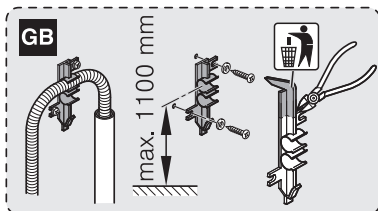

Torx
T 20

verspannen
brace
calar verticalement
Enrasar

Ø4X30

Torx
T 20

Ø4X36

Ø4X15

Torx
T 20

Dichtheit prüfen
Check for leaks
Verifiez l'étanchéité
Verificar la estanqueidad