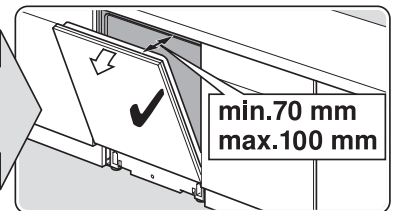

Torx
T 20

verspannen
brace
calar verticalement
Enrasar

Ø4X30

Torx
T 20

Ø4X36

Ø4X15

Torx
T 20

Dichtheit prüfen
Check for leaks
Verifiez l'étanchéité
Verificar la estanqueidad