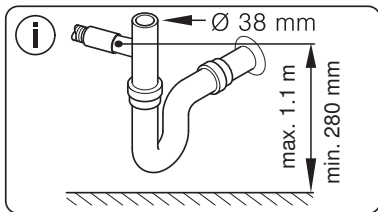

Torx
T 20

verspannen
brace
calar verticalement
Enrasar

Ø4X30

Torx
T 20

Ø4X36

Ø4X15

Torx
T 20

Dichtheit prüfen
Check for leaks
Verifiez l'étanchéité
Verificar la estanqueidad