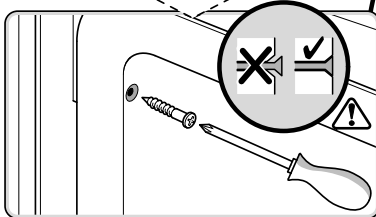

Torx
T 20

verspannen
brace
calar verticalement
Enrasar

Ø4X30

Torx
T 20

Ø4X36

Ø4X15

Torx
T 20

Dichtheit prüfen
Check for leaks
Verifiez l'étanchéité
Verificar la estanqueidad