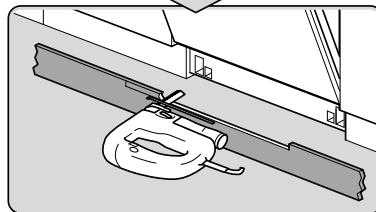

Torx
T 20

verspannen
brace
calar verticalement
Enrasar

Ø4X30

Torx
T 20

Ø4X36

Ø4X15

Torx
T 20

Dichtheit prüfen
Check for leaks
Verifiez l'étanchéité
Verificar la estanqueidad