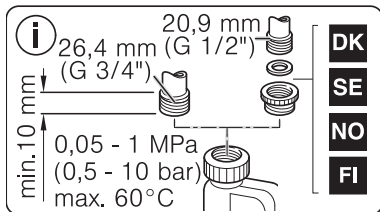

Ø4X36 Ø4X30

Ø4X15

Torx T 20 Torx T 15

SW13

SW10

Torx
T 15

nicht einklemmen
do not pinch
ne pas coincer
No doblar

Ø4X15

Torx
T 20

verspannen
brace
calar verticalement
Enrasar

Ø4X30

Torx
T 20

Ø4X36

Ø4X15

Torx
T 20

Dichtheit prüfen
Check for leaks
Verifiez l'étanchéité
Verificar la estanqueidad

max. 10 Nm

Dichtheit prüfen
Check for leaks
Verifiez l'étanchéité
Verificar la estanqueidad