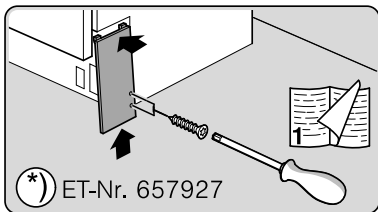

Torx
T 20

verspannen
brace
calar verticalement
Enrasar

Ø4X30

Torx
T 20

Ø4X36

Ø4X15

Torx
T 20

Dichtheit prüfen
Check for leaks
Verifiez l'étanchéité
Verificar la estanqueidad