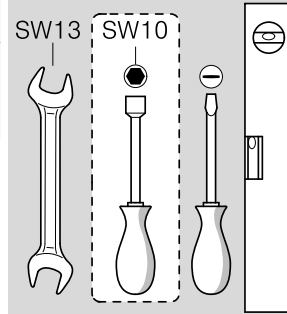

Ø4X36 Ø4X30

Ø4X15

Torx T 20 Torx T 15

SW13

SW10

Torx
T 15

nicht einklemmen
do not pinch
ne pas coincer
No doblar

Ø4X15

Torx
T 20

verspannen
brace
calar verticalement
Enrasar

Ø4X30

Torx
T 20

Ø4X36

Ø4X15

Torx
T 20

Dichtheit prüfen
Check for leaks
Verifiez l'étanchéité
Verificar la estanqueidad