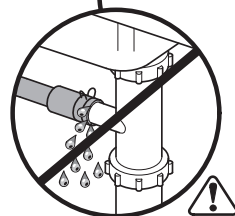

Torx
T 20

verspannen
brace
calar verticalement
Enrasar

Ø4X30

Torx
T 20

Ø4X36

Ø4X15

Torx
T 20

Dichtheit prüfen
Check for leaks
Verifiez l'étanchéité
Verificar la estanqueidad