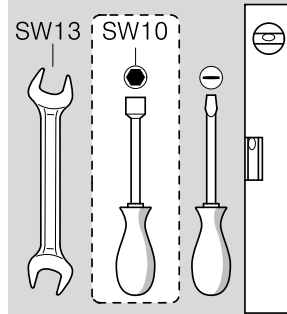

Ø4X36 Ø4X30

Ø4X15

Torx T 20 Torx T 15

SW13

SW10

Torx
T 15

nicht einklemmen
do not pinch
ne pas coincer
No doblar

Ø4X15

Torx
T 20

verspannen
brace
calar verticalement
Enrasar

Ø4X30

Torx
T 20

Ø4X36

Ø4X15

Torx
T 20

Dichtheit prüfen
Check for leaks
Verifiez l'étanchéité
Verificar la estanqueidad

max. 10 Nm

Dichtheit prüfen
Check for leaks
Verifiez l'étanchéité
Verificar la estanqueidad