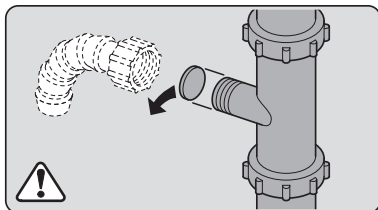

Torx
T 20

verspannen
brace
calar verticalement
Enrasar

Ø4X30

Torx
T 20

Ø4X36

Ø4X15

Torx
T 20

Dichtheit prüfen
Check for leaks
Verifiez l'étanchéité
Verificar la estanqueidad