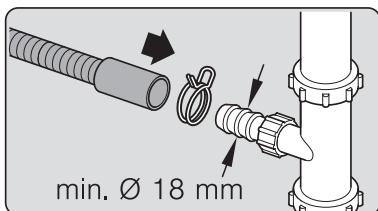

Torx
T 20

verspannen
brace
calar verticalement
Enrasar

Ø4X30

Torx
T 20

Ø4X36

Ø4X15

Torx
T 20

Dichtheit prüfen
Check for leaks
Verifiez l'étanchéité
Verificar la estanqueidad