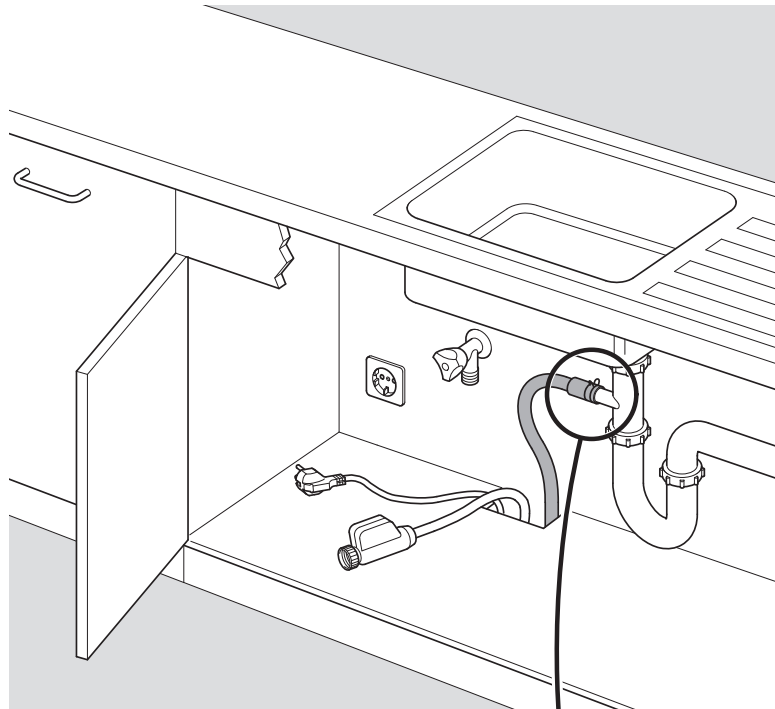

Torx
T 20

verspannen
brace
calar verticalement
Enrasar

Ø4X30

Torx
T 20

Ø4X36

Ø4X15

Torx
T 20

Dichtheit prüfen
Check for leaks
Verifiez l'étanchéité
Verificar la estanqueidad