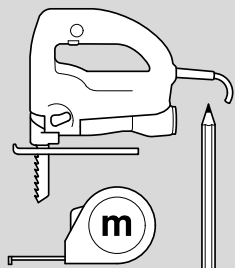

Ø4X36 Ø4X30

Ø4X15

Torx T 20 Torx T 15

SW13

SW10

Torx
T 15

nicht einklemmen
do not pinch
ne pas coincer
No doblar

Ø4X15

Torx
T 20

verspannen
brace
calar verticalement
Enrasar

Ø4X30

Torx
T 20

Ø4X36

Ø4X15

Torx
T 20

Dichtheit prüfen
Check for leaks
Verifiez l'étanchéité
Verificar la estanqueidad

max. 10 Nm

Dichtheit prüfen
Check for leaks
Verifiez l'étanchéité
Verificar la estanqueidad