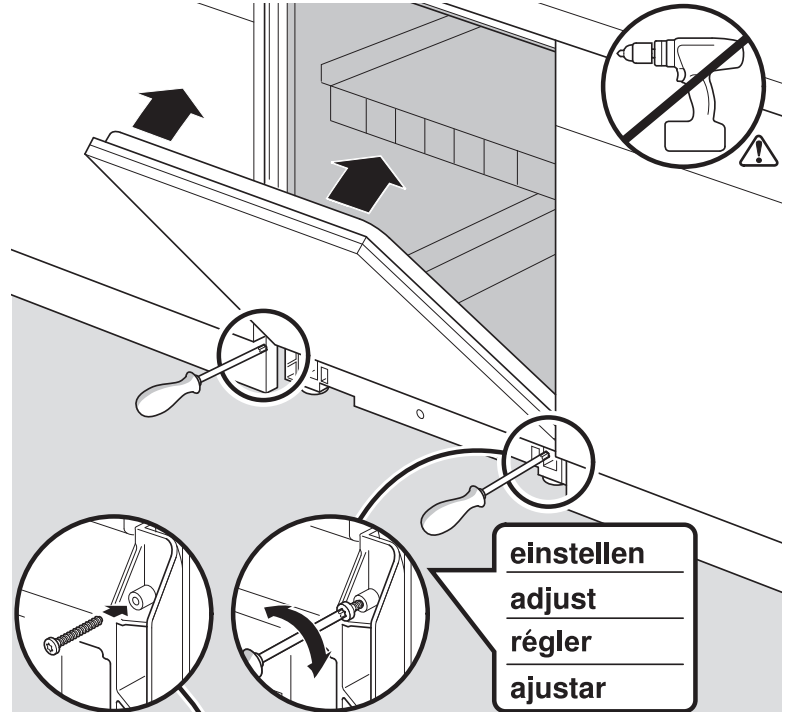

Torx
T 20

verspannen
brace
calar verticalement
Enrasar

Ø4X30

Torx
T 20

Ø4X36

Ø4X15

Torx
T 20

Dichtheit prüfen
Check for leaks
Verifiez l'étanchéité
Verificar la estanqueidad