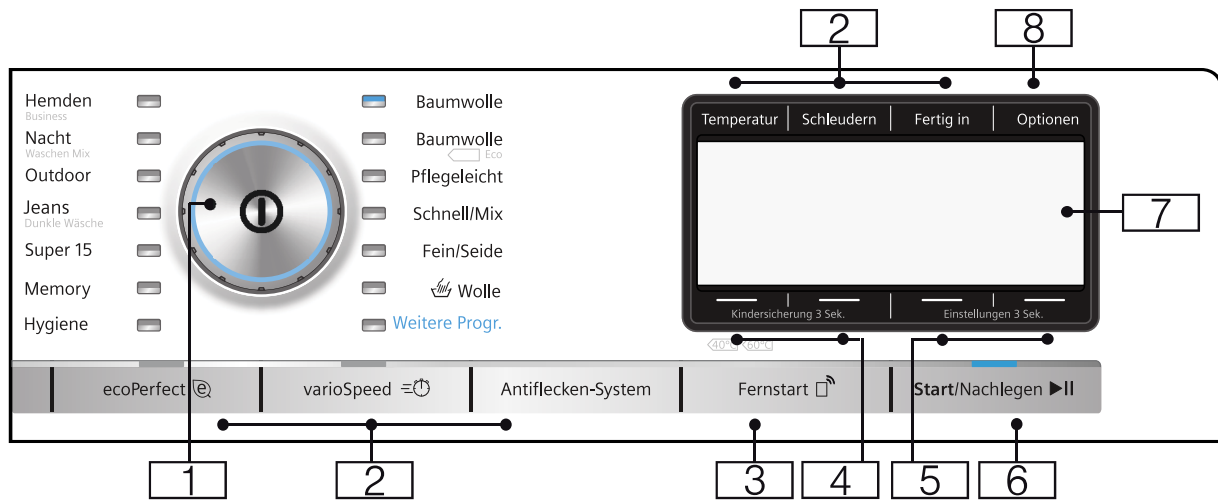

Das Wichtigste in Kürze

1 Programmwähler

- Drehen: Programm einstellen
- Drücken: Gerät An-/Ausschalten

2 Programmeinstellungen

3 Fernstart

Zum Freigeben des Geräts für den Fernstart über die HomeConnect App.

4 Kindersicherung

Zum Aktivieren und Deaktivieren beide Tasten **Kindersicherung 3 Sek.** gleichzeitig ca. 3 Sekunden gedrückt halten.

Im Display erscheint: **Kindersicherung aktiviert.**

5 Geräteinstellungen

Störungen	Ursache/Abhilfe, weitere Hinweise in der Gebrauchsanleitung
Kein Wassereinfluss. Waschmittel nicht eingespült.	<ul style="list-style-type: none"> ■ Wasserhahn geöffnet? ■ Sieb im Wasserzulauf verstopft? ■ Zulaufschlauch geknickt oder eingeklemmt?
Tür lässt sich nicht öffnen.	<ul style="list-style-type: none"> ■ Wenn die Temperatur oder der Wasserstand zu hoch ist, wird die Sicherheitsfunktion aktiviert. Nachlegen von Wäsche nicht möglich. ■ Kindersicherung aktiviert? Deaktivieren Sie die Kindersicherung.
Waschlauge wird nicht abgepumpt. / Anzeige E:18	<ul style="list-style-type: none"> ■ Laugenpumpe ist verstopft. Reinigen Sie die Laugenpumpe. ■ Abflussrohr und/oder Ablaufschlauch ist verstopft. Reinigen Sie den Wasserablauf.
Schleuderesultat nicht zufriedenstellend. Wäsche nass/zu feucht.	<ul style="list-style-type: none"> ■ Kein Fehler - Das Unwuchtkontrollsystem hat das Schleudern aufgrund ungleichmäßiger Wäscheverteilung abgebrochen. Waschen Sie kleine und große Wäschestücke zusammen. ■ Zu geringe Drehzahl eingestellt? Stellen Sie eine höhere Drehzahl ein. ■ Ggf. Programm Schleudern durchführen.
Symbol leuchtet im Anzeigefeld.	Zu viel Waschmittel verwendet? Waschmitteldosierung beim nächsten Waschgang verringern.