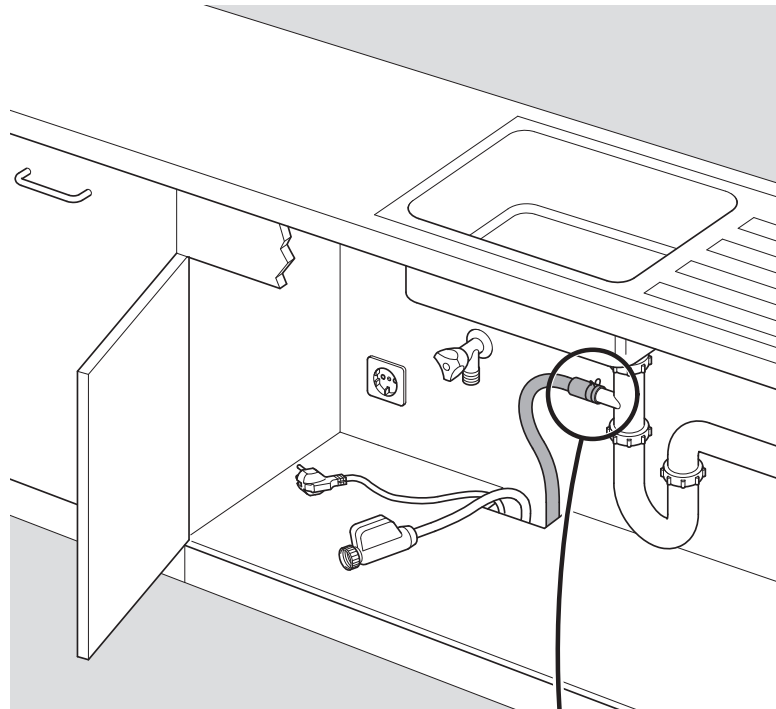

Torx  
T 20

verspannen  
brace  
calar verticalement  
Enrasar

Ø4X30

Torx  
T 20

Ø4X15

(\*) ET-Nr. 657927

Torx  
T 20

**Dichtheit prüfen**  
**Check for leaks**  
**Verifiez l'étanchéité**  
**Verificar la estanqueidad**