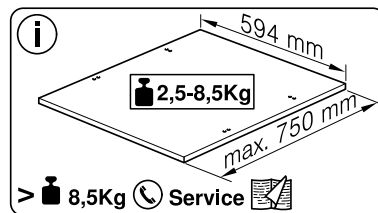

Ø4X36 Ø4X30

Ø4X15

Torx T 20 Torx T 15

SW13

SW10

Torx  
T 15

**nicht einklemmen**  
**do not pinch**  
**ne pas coincer**  
**No doblar**

Ø4X15

Torx  
T 20

verspannen  
brace  
calar verticalement  
Enrasar

Ø4X30

Torx  
T 20

Ø4X15

(\*) ET-Nr. 657927

Torx  
T 20

**Dichtheit prüfen**  
**Check for leaks**  
**Verifiez l'étanchéité**  
**Verificar la estanqueidad**