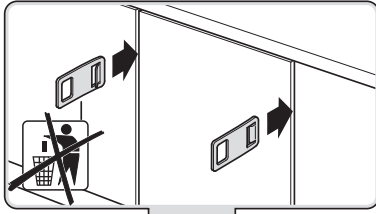

Torx  
T 20

verspannen  
brace  
calar verticalement  
Enrasar

Ø4X30

Torx  
T 20

Ø4X15

(\*) ET-Nr. 657927

Torx  
T 20

**Dichtheit prüfen**  
**Check for leaks**  
**Verifiez l'étanchéité**  
**Verificar la estanqueidad**