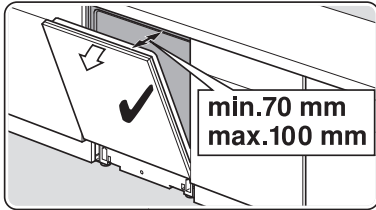

Torx  
T 20

verspannen  
brace  
calar verticalement  
Enrasar

Ø4X30

Torx  
T 20

Ø4X15

(\*) ET-Nr. 657927

Torx  
T 20

**Dichtheit prüfen**  
**Check for leaks**  
**Verifiez l'étanchéité**  
**Verificar la estanqueidad**