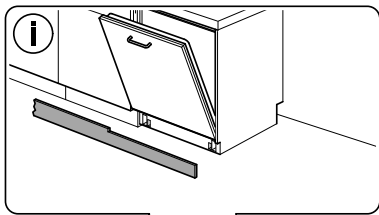

Torx  
T 20

verspannen  
brace  
calar verticalement  
Enrasar

Ø4X30

Torx  
T 20

Ø4X15

(\*) ET-Nr. 657927

Torx  
T 20

**Dichtheit prüfen**  
**Check for leaks**  
**Verifiez l'étanchéité**  
**Verificar la estanqueidad**