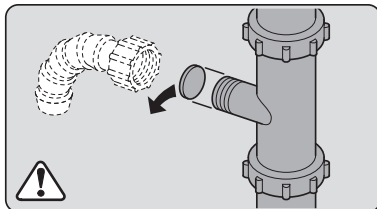

Torx  
T 20

verspannen  
brace  
calar verticalement  
Enrasar

Ø4X30

Torx  
T 20

Ø4X15

(\*) ET-Nr. 657927

Torx  
T 20

**Dichtheit prüfen**  
**Check for leaks**  
**Verifiez l'étanchéité**  
**Verificar la estanqueidad**