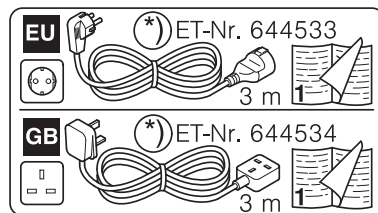

Ø4X36 Ø4X30

Ø4X15

Torx T 20 Torx T 15

SW13

SW10

Torx  
T 15

**nicht einklemmen**  
**do not pinch**  
**ne pas coincer**  
**No doblar**

Ø4X15

Torx  
T 20

verspannen  
brace  
calar verticalement  
Enrasar

Ø4X30

Torx  
T 20

Ø4X15

(\*) ET-Nr. 657927

Torx  
T 20

**Dichtheit prüfen**  
**Check for leaks**  
**Verifiez l'étanchéité**  
**Verificar la estanqueidad**