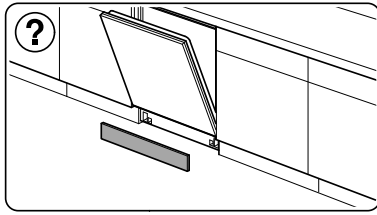

Torx  
T 20

verspannen  
brace  
calar verticalement  
Enrasar

Ø4X30

Torx  
T 20

Ø4X15

(\*) ET-Nr. 657927

Torx  
T 20

**Dichtheit prüfen**  
**Check for leaks**  
**Verifiez l'étanchéité**  
**Verificar la estanqueidad**