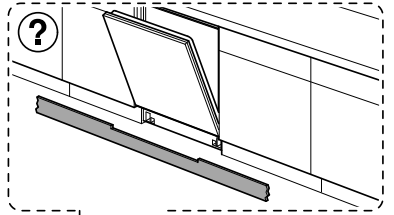

Torx  
T 20

verspannen  
brace  
calar verticalement  
Enrasar

Ø4X30

Torx  
T 20

Ø4X15

(\*) ET-Nr. 657927

Torx  
T 20

**Dichtheit prüfen**  
**Check for leaks**  
**Verifiez l'étanchéité**  
**Verificar la estanqueidad**