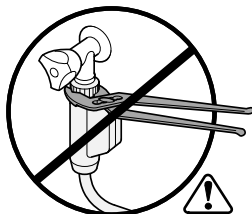

Torx  
T 20

verspannen  
brace  
calar verticalement  
Enrasar

Ø4X30

Torx  
T 20

Ø4X15

(\*) ET-Nr. 657927

Torx  
T 20

**Dichtheit prüfen**  
**Check for leaks**  
**Verifiez l'étanchéité**  
**Verificar la estanqueidad**