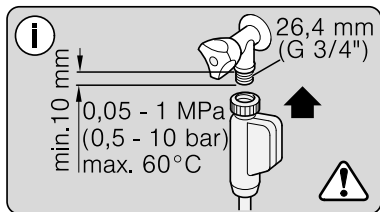

Torx  
T 20

verspannen  
brace  
calar verticalement  
Enrasar

Ø4X30

Torx  
T 20

Ø4X15

(\*) ET-Nr. 657927

Torx  
T 20

**Dichtheit prüfen**  
**Check for leaks**  
**Verifiez l'étanchéité**  
**Verificar la estanqueidad**

**max. 10 Nm**

Dichtheit prüfen  
 Check for leaks  
 Verifiez l'étanchéité  
 Verificar la estanqueidad