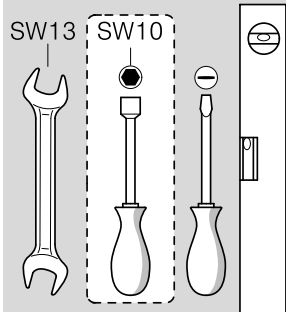

Ø4X36 Ø4X30

Ø4X15

Torx T 20 Torx T 15

SW13

SW10

Torx  
T 15

**nicht einklemmen**  
**do not pinch**  
**ne pas coincer**  
**No doblar**

Ø4X15

Torx  
T 20

verspannen  
brace  
calar verticalement  
Enrasar

Ø4X30

Torx  
T 20

Ø4X15

(\*) ET-Nr. 657927

Torx  
T 20

**Dichtheit prüfen**  
**Check for leaks**  
**Verifiez l'étanchéité**  
**Verificar la estanqueidad**

**max. 10 Nm**

Dichtheit prüfen  
 Check for leaks  
 Verifiez l'étanchéité  
 Verificar la estanqueidad