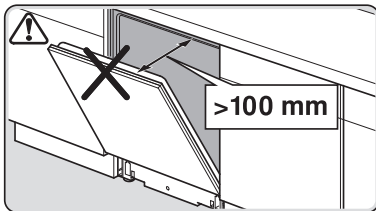

Torx  
T 20

verspannen  
brace  
calar verticalement  
Enrasar

Ø4X30

Torx  
T 20

Ø4X15

(\*) ET-Nr. 657927

Torx  
T 20

**Dichtheit prüfen**  
**Check for leaks**  
**Verifiez l'étanchéité**  
**Verificar la estanqueidad**