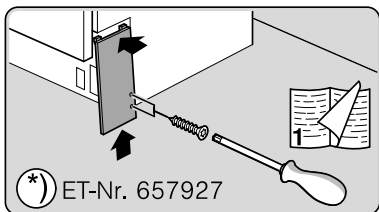

Torx  
T 20

verspannen  
brace  
calar verticalement  
Enrasar

Ø4X30

Torx  
T 20

Ø4X15

(\*) ET-Nr. 657927

Torx  
T 20

**Dichtheit prüfen**  
**Check for leaks**  
**Verifiez l'étanchéité**  
**Verificar la estanqueidad**