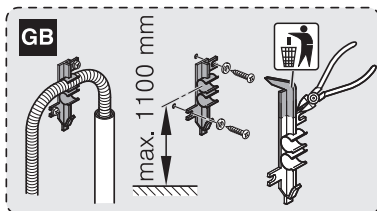

Torx  
T 20

verspannen  
brace  
calar verticalement  
Enrasar

Ø4X30

Torx  
T 20

Ø4X15

(\*) ET-Nr. 657927

Torx  
T 20

**Dichtheit prüfen**  
**Check for leaks**  
**Verifiez l'étanchéité**  
**Verificar la estanqueidad**