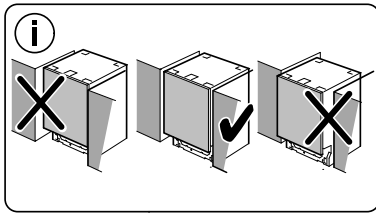

Torx  
T 20

verspannen  
brace  
calar verticalement  
Enrasar

Ø4X30

Torx  
T 20

Ø4X15

(\*) ET-Nr. 657927

Torx  
T 20

**Dichtheit prüfen**  
**Check for leaks**  
**Verifiez l'étanchéité**  
**Verificar la estanqueidad**