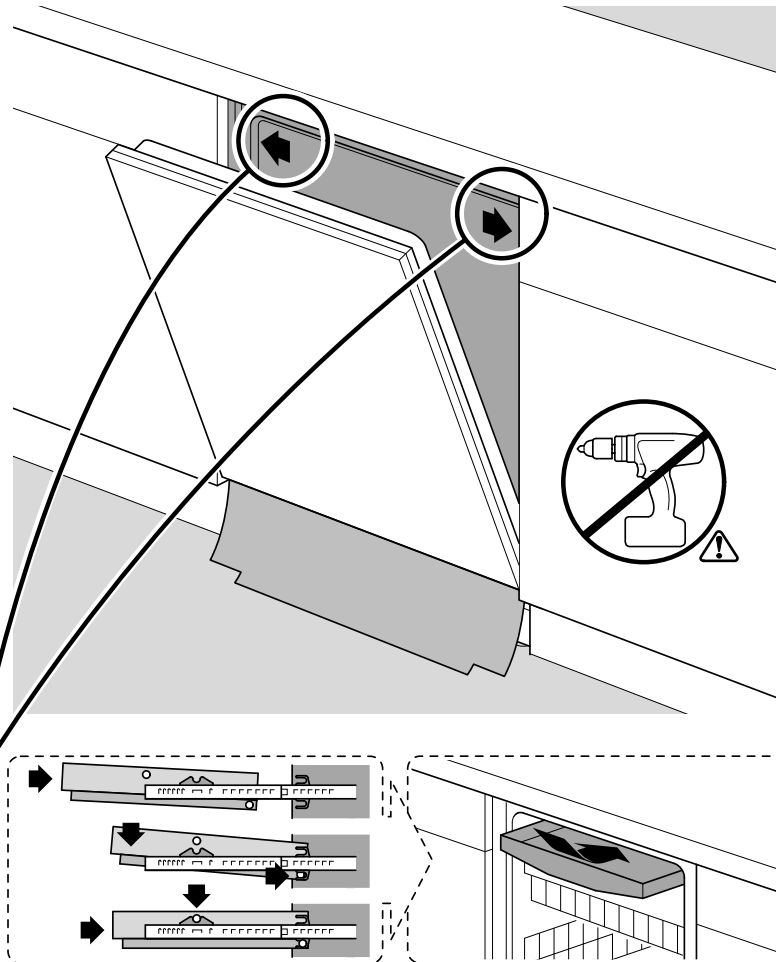

Torx  
T 20

verspannen  
brace  
calar verticalement  
Enrasar

Ø4X30

Torx  
T 20

Ø4X15

(\*) ET-Nr. 657927

Torx  
T 20

**Dichtheit prüfen**  
**Check for leaks**  
**Verifiez l'étanchéité**  
**Verificar la estanqueidad**