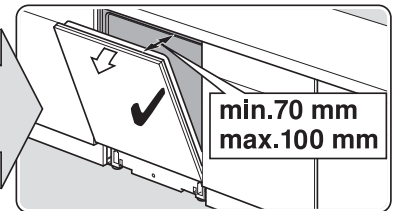

Torx  
T 20

verspannen  
brace  
calar verticalement  
Enrasar

Ø4X30

Torx  
T 20

Ø4X15

(\*) ET-Nr. 657927

Torx  
T 20

**Dichtheit prüfen**  
**Check for leaks**  
**Verifiez l'étanchéité**  
**Verificar la estanqueidad**