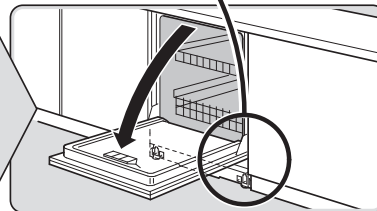

Torx  
T 20

verspannen  
brace  
calar verticalement  
Enrasar

Ø4X30

Torx  
T 20

Ø4X15

(\*) ET-Nr. 657927

Torx  
T 20

**Dichtheit prüfen**  
**Check for leaks**  
**Verifiez l'étanchéité**  
**Verificar la estanqueidad**