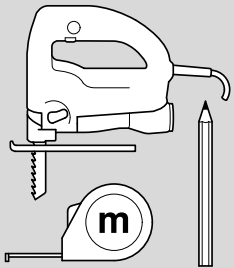

Ø4X36 Ø4X30

Ø4X15

Torx T 20 Torx T 15

SW13

SW10

Torx  
T 15

**nicht einklemmen**  
**do not pinch**  
**ne pas coincer**  
**No doblar**

Ø4X15

Torx  
T 20

verspannen  
brace  
calar verticalement  
Enrasar

Ø4X30

Torx  
T 20

Ø4X15

(\*) ET-Nr. 657927

Torx  
T 20

**Dichtheit prüfen**  
**Check for leaks**  
**Verifiez l'étanchéité**  
**Verificar la estanqueidad**

**max. 10 Nm**

Dichtheit prüfen  
 Check for leaks  
 Verifiez l'étanchéité  
 Verificar la estanqueidad