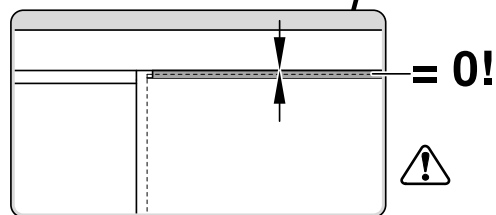

Torx  
T 20

verspannen  
brace  
calar verticalement  
Enrasar

Ø4X30

Torx  
T 20

Ø4X15

(\*) ET-Nr. 657927

Torx  
T 20

**Dichtheit prüfen**  
**Check for leaks**  
**Verifiez l'étanchéité**  
**Verificar la estanqueidad**