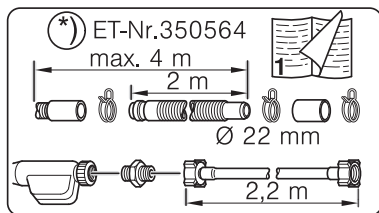

Ø4X36 Ø4X30

Ø4X15

Torx T 20 Torx T 15

SW13

SW10

Torx  
T 15

**nicht einklemmen**  
**do not pinch**  
**ne pas coincer**  
**No doblar**

Ø4X15

Torx  
T 20

verspannen  
brace  
calar verticalement  
Enrasar

Ø4X30

Torx  
T 20

Ø4X15

(\*) ET-Nr. 657927

Torx  
T 20

**Dichtheit prüfen**  
**Check for leaks**  
**Verifiez l'étanchéité**  
**Verificar la estanqueidad**