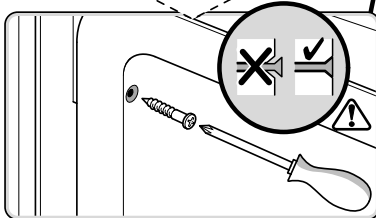

Torx  
T 20

verspannen  
brace  
calar verticalement  
Enrasar

Ø4X30

Torx  
T 20

Ø4X15

(\*) ET-Nr. 657927

Torx  
T 20

**Dichtheit prüfen**  
**Check for leaks**  
**Verifiez l'étanchéité**  
**Verificar la estanqueidad**