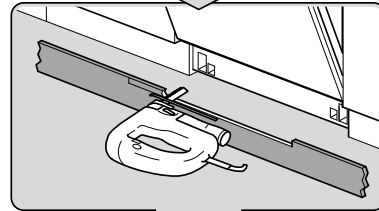

Torx  
T 20

verspannen  
brace  
calar verticalement  
Enrasar

Ø4X30

Torx  
T 20

Ø4X15

(\*) ET-Nr. 657927

Torx  
T 20

**Dichtheit prüfen**  
**Check for leaks**  
**Verifiez l'étanchéité**  
**Verificar la estanqueidad**