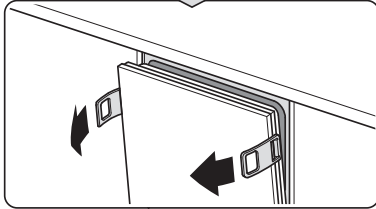

Torx  
T 20

verspannen  
brace  
calar verticalement  
Enrasar

Ø4X30

Torx  
T 20

Ø4X15

(\*) ET-Nr. 657927

Torx  
T 20

**Dichtheit prüfen**  
**Check for leaks**  
**Verifiez l'étanchéité**  
**Verificar la estanqueidad**