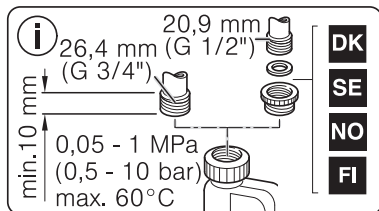

Ø4X36 Ø4X30

Ø4X15

Torx T 20 Torx T 15

SW13

SW10

Torx  
T 15

**nicht einklemmen**  
**do not pinch**  
**ne pas coincer**  
**No doblar**

Ø4X15

Torx  
T 20

verspannen  
brace  
calar verticalement  
Enrasar

Ø4X30

Torx  
T 20

Ø4X15

(\*) ET-Nr. 657927

Torx  
T 20

**Dichtheit prüfen**  
**Check for leaks**  
**Verifiez l'étanchéité**  
**Verificar la estanqueidad**

**max. 10 Nm**

Dichtheit prüfen  
 Check for leaks  
 Verifiez l'étanchéité  
 Verificar la estanqueidad