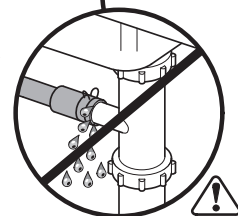

Torx  
T 20

verspannen  
brace  
calar verticalement  
Enrasar

Ø4X30

Torx  
T 20

Ø4X15

(\*) ET-Nr. 657927

Torx  
T 20

**Dichtheit prüfen**  
**Check for leaks**  
**Verifiez l'étanchéité**  
**Verificar la estanqueidad**