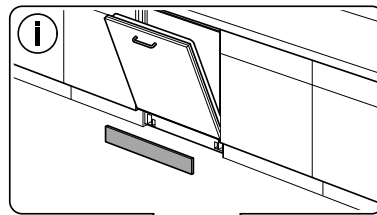

Torx  
T 20

verspannen  
brace  
calar verticalement  
Enrasar

Ø4X30

Torx  
T 20

Ø4X15

(\*) ET-Nr. 657927

Torx  
T 20

**Dichtheit prüfen**  
**Check for leaks**  
**Verifiez l'étanchéité**  
**Verificar la estanqueidad**