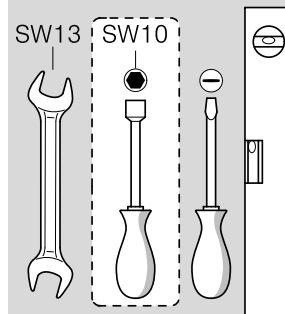

Ø4X36 Ø4X30

Ø4X15

Torx T 20 Torx T 15

SW13

SW10

Torx  
T 15

**nicht einklemmen**  
**do not pinch**  
**ne pas coincer**  
**No doblar**

Ø4X15

Torx  
T 20

verspannen  
brace  
calar verticalement  
Enrasar

Ø4X30

Torx  
T 20

Ø4X15

(\*) ET-Nr. 657927

Torx  
T 20

**Dichtheit prüfen**  
**Check for leaks**  
**Verifiez l'étanchéité**  
**Verificar la estanqueidad**

**max. 10 Nm**

Dichtheit prüfen  
 Check for leaks  
 Verifiez l'étanchéité  
 Verificar la estanqueidad