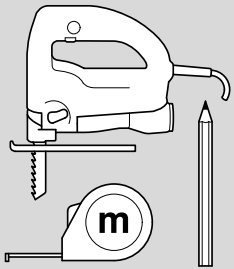

Ø4X36 Ø4X30

Ø4X15

Torx T 20 Torx T 15

SW13

SW10

Torx
T 15

nicht einklemmen
do not pinch
ne pas coincer
No doblar

Ø4X15

Torx
T 20

verspannen
brace
calar verticalment
Enrasar

Ø4X30

Torx
T 20

Ø4X15

Torx
T 20

Dichtheit prüfen
Check for leaks
Verifiez l'étanchéité
Verificar la estanqueidad

max. 10 Nm