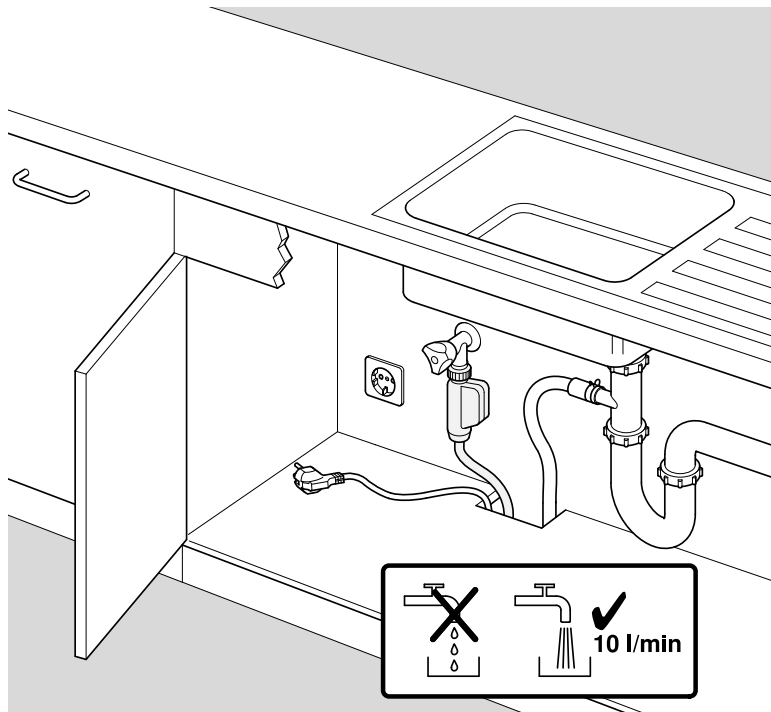

Torx
T 20

verspannen
brace
calar verticalment
Enrasar

Ø4X30

Torx
T 20

Ø4X15

Torx
T 20

Dichtheit prüfen
Check for leaks
Verifiez l'étanchéité
Verificar la estanqueidad

max. 10 Nm