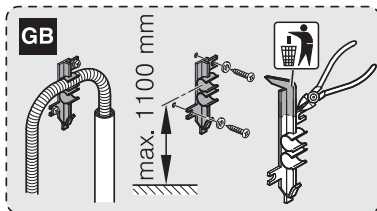

Torx
T 20

verspannen
brace
calar verticalment
Enrasar

Ø4X30

Torx
T 20

Ø4X15

Torx
T 20

Dichtheit prüfen
Check for leaks
Verifiez l'étanchéité
Verificar la estanqueidad

max. 10 Nm