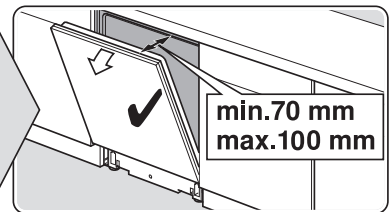

Torx
T 20

verspannen
brace
calar verticalment
Enrasar

Ø4X30

Torx
T 20

Ø4X15

Torx
T 20

Dichtheit prüfen
Check for leaks
Verifiez l'étanchéité
Verificar la estanqueidad

max. 10 Nm