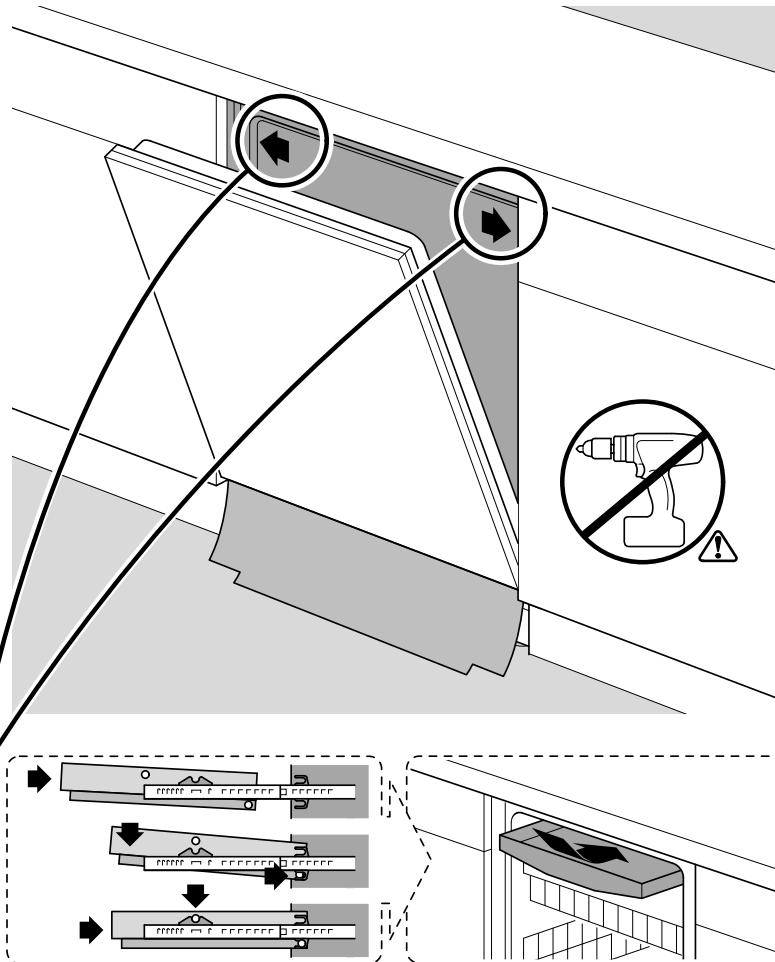

Torx
T 20

verspannen
brace
calar verticalment
Enrasar

Ø4X30

Torx
T 20

Ø4X15

Torx
T 20

Dichtheit prüfen
Check for leaks
Verifiez l'étanchéité
Verificar la estanqueidad

max. 10 Nm