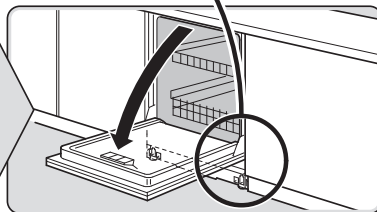

Torx
T 20

verspannen
brace
calar verticalment
Enrasar

Ø4X30

Torx
T 20

Ø4X15

Torx
T 20

Dichtheit prüfen
Check for leaks
Verifiez l'étanchéité
Verificar la estanqueidad

max. 10 Nm