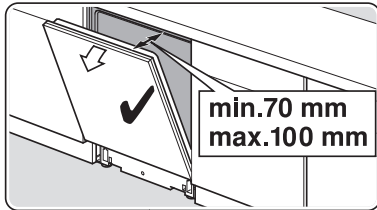

Torx
T 20

verspannen
brace
calar verticalment
Enrasar

Ø4X30

Torx
T 20

Ø4X15

Torx
T 20

Dichtheit prüfen
Check for leaks
Verifiez l'étanchéité
Verificar la estanqueidad

max. 10 Nm