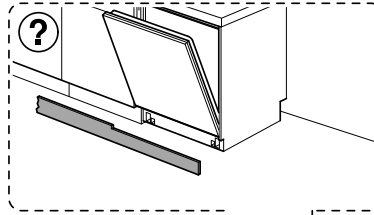

Torx
T 20

verspannen
brace
calar verticalment
Enrasar

Ø4X30

Torx
T 20

Ø4X15

Torx
T 20

Dichtheit prüfen
Check for leaks
Verifiez l'étanchéité
Verificar la estanqueidad

max. 10 Nm