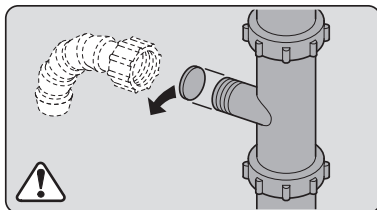

Torx
T 20

verspannen
brace
calar verticalment
Enrasar

Ø4X30

Torx
T 20

Ø4X15

Torx
T 20

Dichtheit prüfen
Check for leaks
Verifiez l'étanchéité
Verificar la estanqueidad

max. 10 Nm