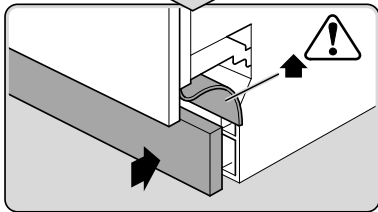

Torx
T 20

verspannen
brace
calar verticalment
Enrasar

Ø4X30

Torx
T 20

Ø4X15

Torx
T 20

Dichtheit prüfen
Check for leaks
Verifiez l'étanchéité
Verificar la estanqueidad

max. 10 Nm