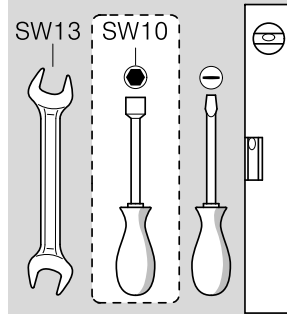

Ø4X36 Ø4X30

Ø4X15

Torx T 20 Torx T 15

SW13

SW10

Torx
T 15

nicht einklemmen
do not pinch
ne pas coincer
No doblar

Ø4X15

Torx
T 20

verspannen
brace
calar verticalment
Enrasar

Ø4X30

Torx
T 20

Ø4X15

Torx
T 20

Dichtheit prüfen
Check for leaks
Verifiez l'étanchéité
Verificar la estanqueidad

max. 10 Nm