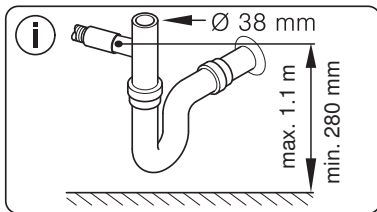

Torx
T 20

verspannen
brace
calar verticalment
Enrasar

Ø4X30

Torx
T 20

Ø4X15

Torx
T 20

Dichtheit prüfen
Check for leaks
Verifiez l'étanchéité
Verificar la estanqueidad

max. 10 Nm