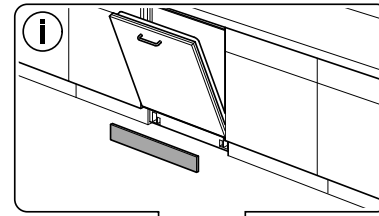

Torx
T 20

verspannen
brace
calar verticalment
Enrasar

Ø4X30

Torx
T 20

Ø4X15

Torx
T 20

Dichtheit prüfen
Check for leaks
Verifiez l'étanchéité
Verificar la estanqueidad

max. 10 Nm