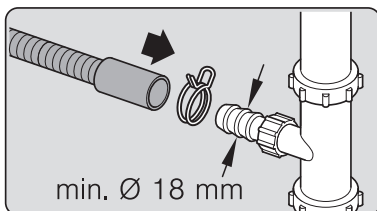

Torx
T 20

verspannen
brace
calar verticalment
Enrasar

Ø4X30

Torx
T 20

Ø4X15

Torx
T 20

Dichtheit prüfen
Check for leaks
Verifiez l'étanchéité
Verificar la estanqueidad

max. 10 Nm