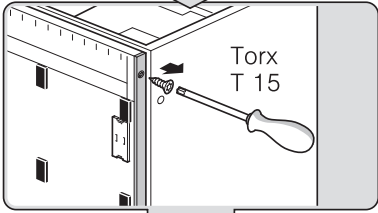

Ø4X36 Ø4X30

Ø4X15

Torx T 20 Torx T 15

SW13

SW10

Torx
T 15

nicht einklemmen
do not pinch
ne pas coincer
No doblar

Ø4X15

Torx
T 20

verspannen
brace
calar verticalment
Enrasar

Ø4X30

Torx
T 20

Ø4X15

Torx
T 20

Dichtheit prüfen
Check for leaks
Verifiez l'étanchéité
Verificar la estanqueidad

max. 10 Nm