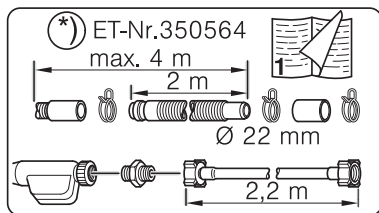

Ø4X36 Ø4X30

Ø4X15

Torx T 20 Torx T 15

SW13

SW10

Torx
T 15

nicht einklemmen
do not pinch
ne pas coincer
No doblar

Ø4X15

Torx
T 20

verspannen
brace
calar verticalment
Enrasar

Ø4X30

Torx
T 20

Ø4X15

Torx
T 20

Dichtheit prüfen
Check for leaks
Verifiez l'étanchéité
Verificar la estanqueidad

max. 10 Nm