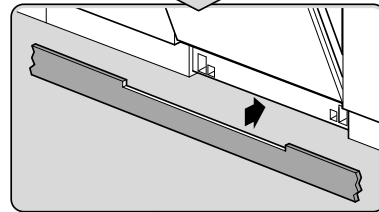

Torx
T 20

verspannen
brace
calar verticalment
Enrasar

Ø4X30

Torx
T 20

Ø4X15

Torx
T 20

Dichtheit prüfen
Check for leaks
Verifiez l'étanchéité
Verificar la estanqueidad

max. 10 Nm