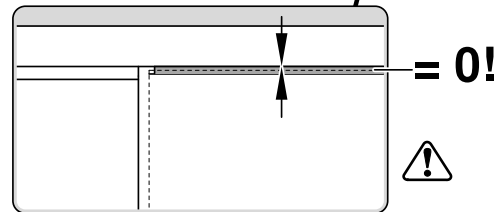

Torx
T 20

verspannen
brace
calar verticalment
Enrasar

Ø4X30

Torx
T 20

Ø4X15

Torx
T 20

Dichtheit prüfen
Check for leaks
Verifiez l'étanchéité
Verificar la estanqueidad

max. 10 Nm