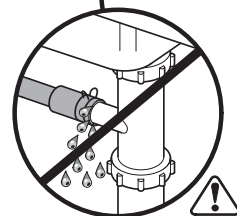

Torx
T 20

verspannen
brace
calar verticalment
Enrasar

Ø4X30

Torx
T 20

Ø4X15

Torx
T 20

Dichtheit prüfen
Check for leaks
Verifiez l'étanchéité
Verificar la estanqueidad

max. 10 Nm