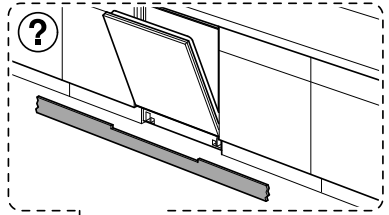

Torx
T 20

verspannen
brace
calar verticalment
Enrasar

Ø4X30

Torx
T 20

Ø4X15

Torx
T 20

Dichtheit prüfen
Check for leaks
Verifiez l'étanchéité
Verificar la estanqueidad

max. 10 Nm