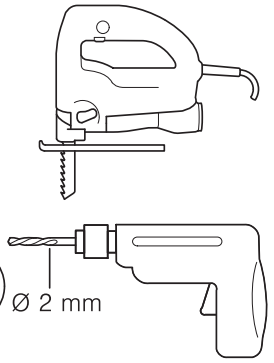

Ø4X36 Ø4X30

Ø4X15

Torx T 20 Torx T 15

SW13

SW10

Torx
T 15

nicht einklemmen
do not pinch
ne pas coincer
No doblar

Ø4X15

Torx
T 20

verspannen
brace
calar verticalment
Enrasar

Ø4X30

Torx
T 20

Ø4X15

Torx
T 20

Dichtheit prüfen
Check for leaks
Verifiez l'étanchéité
Verificar la estanqueidad

max. 10 Nm