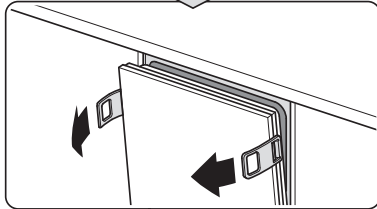

Torx
T 20

verspannen
brace
calar verticalment
Enrasar

Ø4X30

Torx
T 20

Ø4X15

Torx
T 20

Dichtheit prüfen
Check for leaks
Verifiez l'étanchéité
Verificar la estanqueidad

max. 10 Nm