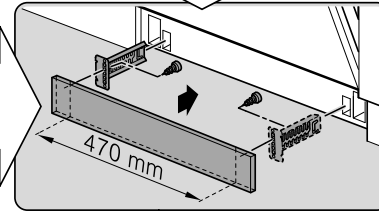

Torx
T 20

verspannen
brace
calar verticalment
Enrasar

Ø4X30

Torx
T 20

Ø4X15

Torx
T 20

Dichtheit prüfen
Check for leaks
Verifiez l'étanchéité
Verificar la estanqueidad

max. 10 Nm