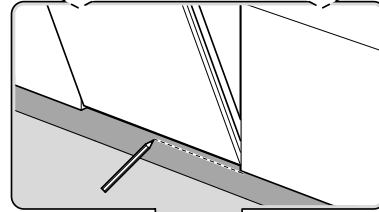

Torx
T 20

verspannen
brace
calar verticalment
Enrasar

Ø4X30

Torx
T 20

Ø4X15

Torx
T 20

Dichtheit prüfen
Check for leaks
Verifiez l'étanchéité
Verificar la estanqueidad

max. 10 Nm