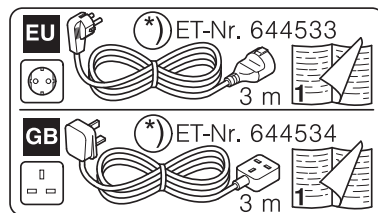

Ø4X36 Ø4X30

Ø4X15

Torx T 20 Torx T 15

SW13

SW10

Torx
T 15

nicht einklemmen
do not pinch
ne pas coincer
No doblar

Ø4X15

Torx
T 20

verspannen
brace
calar verticalment
Enrasar

Ø4X30

Torx
T 20

Ø4X15

Torx
T 20

Dichtheit prüfen
Check for leaks
Verifiez l'étanchéité
Verificar la estanqueidad

max. 10 Nm