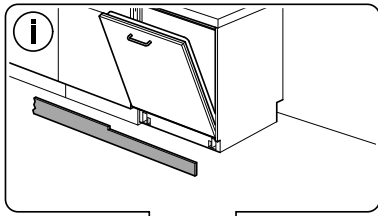

Torx
T 20

verspannen
brace
calar verticalment
Enrasar

Ø4X30

Torx
T 20

Ø4X15

Torx
T 20

Dichtheit prüfen
Check for leaks
Verifiez l'étanchéité
Verificar la estanqueidad

max. 10 Nm