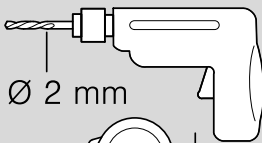

Ø4X36 Ø4X30

Ø4X15

Torx T 20 Torx T 15

SW13

SW10

Torx
T 15

nicht einklemmen
do not pinch
ne pas coincer
No doblar

Ø4X15

Torx
T 20

verspannen
brace
calar verticalment
Enrasar

Ø4X30

Torx
T 20

Ø4X15

Torx
T 20

Dichtheit prüfen
Check for leaks
Verifiez l'étanchéité
Verificar la estanqueidad

max. 10 Nm