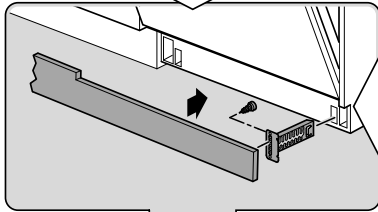

Torx
T 20

verspannen
brace
calar verticalment
Enrasar

Ø4X30

Torx
T 20

Ø4X15

Torx
T 20

Dichtheit prüfen
Check for leaks
Verifiez l'étanchéité
Verificar la estanqueidad

max. 10 Nm