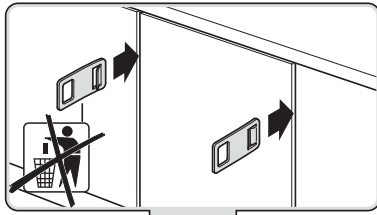

Torx
T 20

verspannen
brace
calar verticalment
Enrasar

Ø4X30

Torx
T 20

Ø4X15

Torx
T 20

Dichtheit prüfen
Check for leaks
Verifiez l'étanchéité
Verificar la estanqueidad

max. 10 Nm