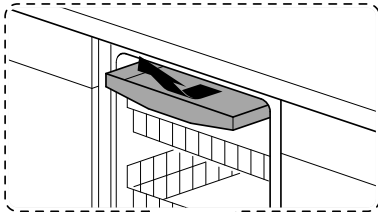

Torx
T 20

verspannen
brace
calar verticalment
Enrasar

Ø4X30

Torx
T 20

Ø4X15

Torx
T 20

Dichtheit prüfen
Check for leaks
Verifiez l'étanchéité
Verificar la estanqueidad

max. 10 Nm