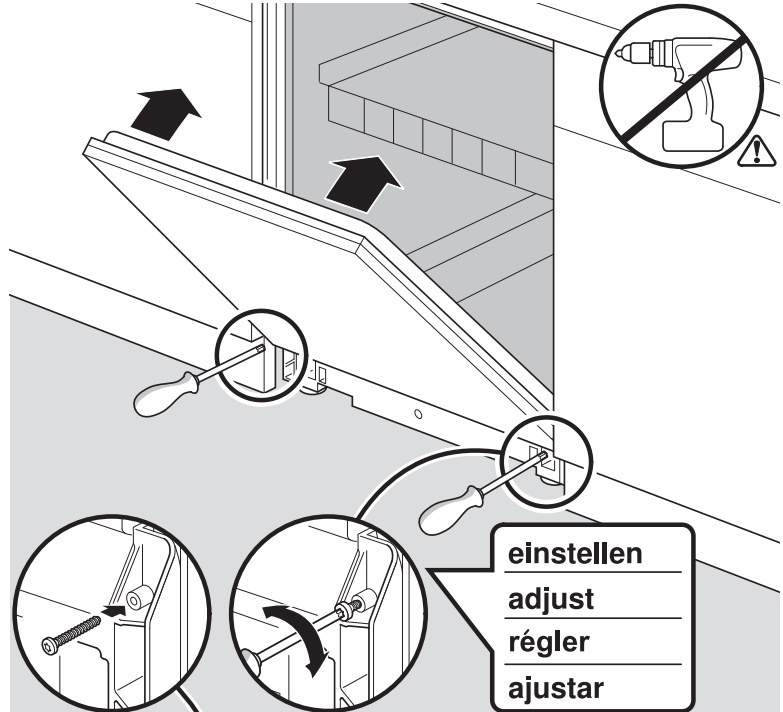

Torx
T 20

verspannen
brace
calar verticalment
Enrasar

Ø4X30

Torx
T 20

Ø4X15

Torx
T 20

Dichtheit prüfen
Check for leaks
Verifiez l'étanchéité
Verificar la estanqueidad

max. 10 Nm