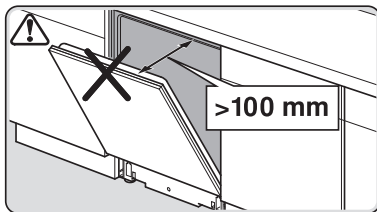

Torx
T 20

verspannen
brace
calar verticalment
Enrasar

Ø4X30

Torx
T 20

Ø4X15

Torx
T 20

Dichtheit prüfen
Check for leaks
Verifiez l'étanchéité
Verificar la estanqueidad

max. 10 Nm