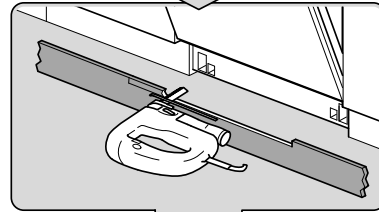

Torx
T 20

verspannen
brace
calar verticalment
Enrasar

Ø4X30

Torx
T 20

Ø4X15

Torx
T 20

Dichtheit prüfen
Check for leaks
Verifiez l'étanchéité
Verificar la estanqueidad

max. 10 Nm