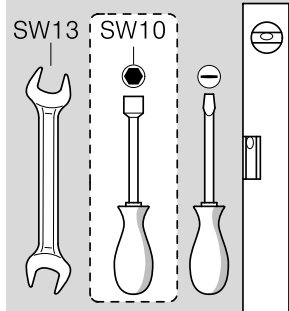

Ø4X36 Ø4X30

Ø4X15

Torx T 20 Torx T 15

SW13

SW10

Torx
T 15

nicht einklemmen
do not pinch
ne pas coincer
No doblar

Ø4X15

Torx
T 20

verspannen
brace
calar verticalment
Enrasar

Ø4X30

Torx
T 20

Ø4X15

Torx
T 20

Dichtheit prüfen
Check for leaks
Verifiez l'étanchéité
Verificar la estanqueidad

max. 10 Nm