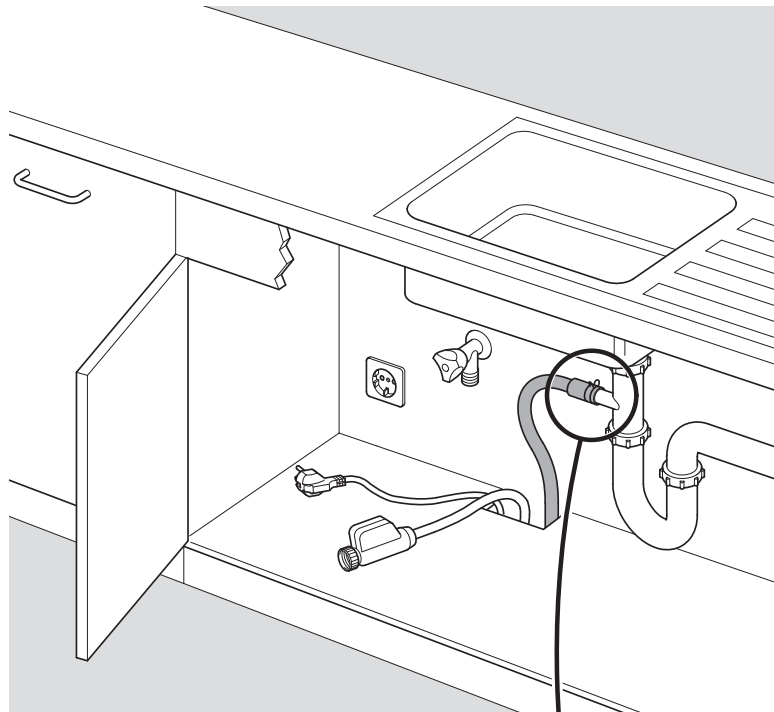

Torx
T 20

verspannen
brace
calar verticalment
Enrasar

Ø4X30

Torx
T 20

Ø4X15

Torx
T 20

Dichtheit prüfen
Check for leaks
Verifiez l'étanchéité
Verificar la estanqueidad

max. 10 Nm