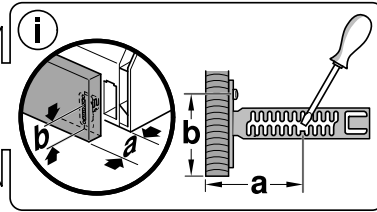

Torx
T 20

verspannen
brace
calar verticalment
Enrasar

Ø4X30

Torx
T 20

Ø4X15

Torx
T 20

Dichtheit prüfen
Check for leaks
Verifiez l'étanchéité
Verificar la estanqueidad

max. 10 Nm