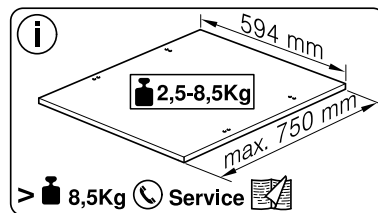

Ø4X36 Ø4X30

Ø4X15

Torx T 20 Torx T 15

SW13

SW10

Torx
T 15

nicht einklemmen
do not pinch
ne pas coincer
No doblar

Ø4X15

Torx
T 20

verspannen
brace
calar verticalment
Enrasar

Ø4X30

Torx
T 20

Ø4X15

Torx
T 20

Dichtheit prüfen
Check for leaks
Verifiez l'étanchéité
Verificar la estanqueidad

max. 10 Nm