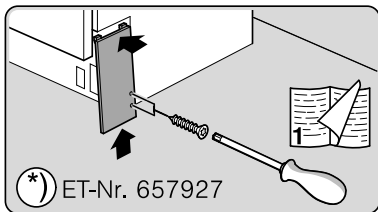

Torx
T 20

verspannen
brace
calar verticalment
Enrasar

Ø4X30

Torx
T 20

Ø4X15

Torx
T 20

Dichtheit prüfen
Check for leaks
Verifiez l'étanchéité
Verificar la estanqueidad

max. 10 Nm