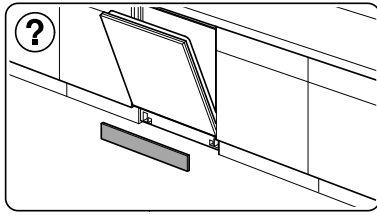

Torx
T 20

verspannen
brace
calar verticalment
Enrasar

Ø4X30

Torx
T 20

Ø4X15

Torx
T 20

Dichtheit prüfen
Check for leaks
Verifiez l'étanchéité
Verificar la estanqueidad

max. 10 Nm