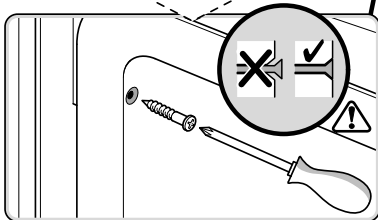

Torx
T 20

verspannen
brace
calar verticalment
Enrasar

Ø4X30

Torx
T 20

Ø4X15

Torx
T 20

Dichtheit prüfen
Check for leaks
Verifiez l'étanchéité
Verificar la estanqueidad

max. 10 Nm