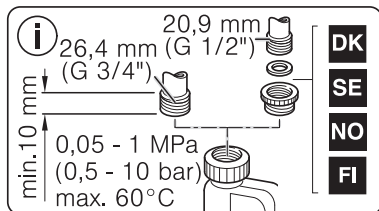

Ø4X36 Ø4X30

Ø4X15

Torx T 20 Torx T 15

SW13

SW10

Torx
T 15

nicht einklemmen
do not pinch
ne pas coincer
No doblar

Ø4X15

Torx
T 20

verspannen
brace
calar verticalment
Enrasar

Ø4X30

Torx
T 20

Ø4X15

Torx
T 20

Dichtheit prüfen
Check for leaks
Verifiez l'étanchéité
Verificar la estanqueidad

max. 10 Nm