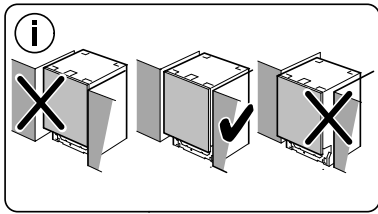

Torx
T 20

verspannen
brace
calar verticalment
Enrasar

Ø4X30

Torx
T 20

Ø4X15

Torx
T 20

Dichtheit prüfen
Check for leaks
Verifiez l'étanchéité
Verificar la estanqueidad

max. 10 Nm