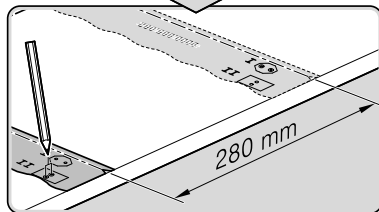

Ø4X36

Ø4X15

Torx
T 15

nicht einklemmen
do not pinch
ne pas coincer
No doblar

Ø4X15

Torx
T 20

verspannen
brace
calar verticalement
Enrasar

Ø4X36

Ø4X15

Dichtheit prüfen
Check for leaks
Verifiez l'étanchéité
Verificar la estanqueidad

max. 10 Nm

Dichtheit prüfen
Check for leaks
Verifiez l'étanchéité
Verificar la estanqueidad