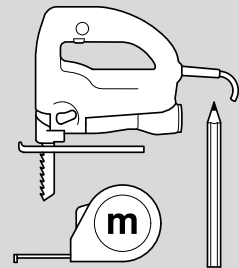

Ø4X36

Ø4X15

Torx
T 15

nicht einklemmen
do not pinch
ne pas coincer
No doblar

Ø4X15

Torx
T 20

verspannen
brace
calar verticalement
Enrasar

Ø4X36

Ø4X15

Dichtheit prüfen
Check for leaks
Verifiez l'étanchéité
Verificar la estanqueidad

max. 10 Nm

Dichtheit prüfen
Check for leaks
Verifiez l'étanchéité
Verificar la estanqueidad