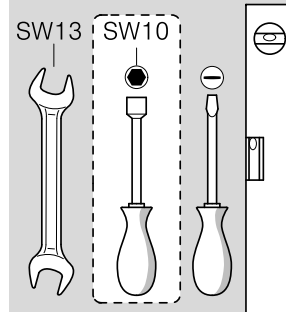

Ø4X36

Ø4X15

Torx
T 15

nicht einklemmen
do not pinch
ne pas coincer
No doblar

Ø4X15

Torx
T 20

verspannen
brace
calar verticalement
Enrasar

Ø4X36

Ø4X15

Dichtheit prüfen
Check for leaks
Verifiez l'étanchéité
Verificar la estanqueidad

max. 10 Nm

Dichtheit prüfen
Check for leaks
Verifiez l'étanchéité
Verificar la estanqueidad