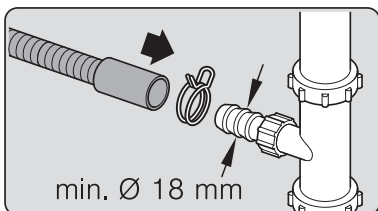

Ø4X36

Ø4X15

Torx
T 15

nicht einklemmen
do not pinch
ne pas coincer
No doblar

Ø4X15

Torx
T 20

verspannen
brace
calar verticalement
Enrasar

Ø4X36

Ø4X15

Dichtheit prüfen
Check for leaks
Verifiez l'étanchéité
Verificar la estanqueidad

max. 10 Nm

Dichtheit prüfen
Check for leaks
Verifiez l'étanchéité
Verificar la estanqueidad