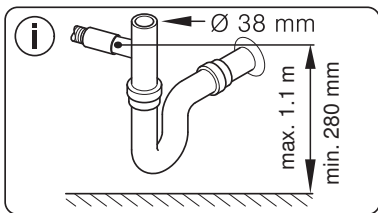

Ø4X36

Ø4X15

Torx
T 15

nicht einklemmen
do not pinch
ne pas coincer
No doblar

Ø4X15

Torx
T 20

verspannen
brace
calar verticalement
Enrasar

Ø4X36

Ø4X15

Dichtheit prüfen
Check for leaks
Verifiez l'étanchéité
Verificar la estanqueidad

max. 10 Nm

Dichtheit prüfen
Check for leaks
Verifiez l'étanchéité
Verificar la estanqueidad