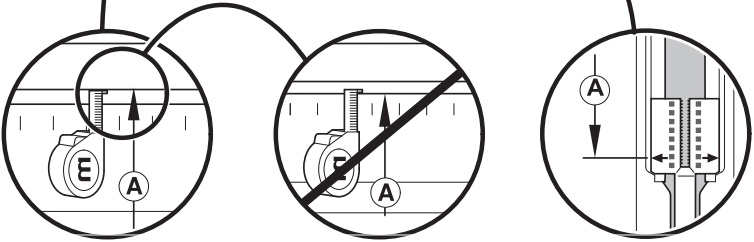

Ø4X36

Ø4X15

Torx
T 15

nicht einklemmen
do not pinch
ne pas coincer
No doblar

Ø4X15

Torx
T 20

verspannen
brace
calar verticalement
Enrasar

Ø4X36

Ø4X15

Dichtheit prüfen
Check for leaks
Verifiez l'étanchéité
Verificar la estanqueidad

max. 10 Nm

Dichtheit prüfen
Check for leaks
Verifiez l'étanchéité
Verificar la estanqueidad