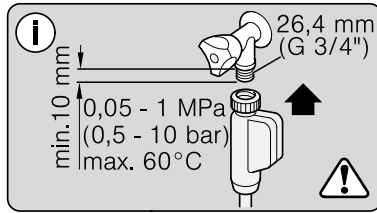

Ø4X36

Ø4X15

Torx
T 15

nicht einklemmen
do not pinch
ne pas coincer
No doblar

Ø4X15

Torx
T 20

verspannen
brace
calar verticalement
Enrasar

Ø4X36

Ø4X15

Dichtheit prüfen
Check for leaks
Verifiez l'étanchéité
Verificar la estanqueidad

max. 10 Nm

Dichtheit prüfen
Check for leaks
Verifiez l'étanchéité
Verificar la estanqueidad