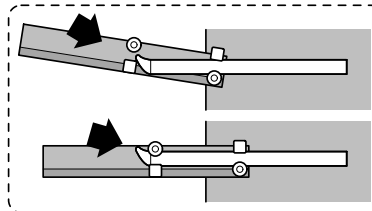

Ø4X36

Ø4X15

Torx
T 15

nicht einklemmen
do not pinch
ne pas coincer
No doblar

Ø4X15

Torx
T 20

verspannen
brace
calar verticalement
Enrasar

Ø4X36

Ø4X15

Dichtheit prüfen
Check for leaks
Verifiez l'étanchéité
Verificar la estanqueidad

max. 10 Nm

Dichtheit prüfen
Check for leaks
Verifiez l'étanchéité
Verificar la estanqueidad