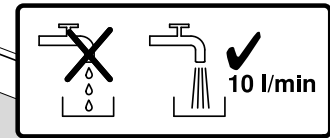

Ø4X15

Dichtheit prüfen
Check for leaks
Verifiez l'étanchéité
Verificar la estanqueidad

max. 10 Nm

Dichtheit prüfen
Check for leaks
Verifiez l'étanchéité
Verificar la estanqueidad