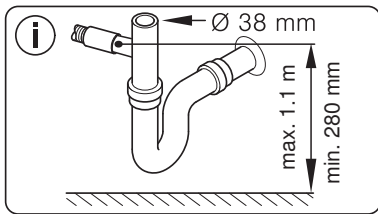

Ø4X36

Ø4X15

Torx
T 15

nicht einklemmen
do not pinch
ne pas coincer
No doblar

Ø4X15

Torx
T 20

verspannen
brace
calar verticalement
Enrasar

Ø4X36

Ø4X15

Dichtheit prüfen
Check for leaks
Verifiez l'étanchéité
Verificar la estanqueidad

max. 10 Nm

Dichtheit prüfen
Check for leaks
Verifiez l'étanchéité
Verificar la estanqueidad