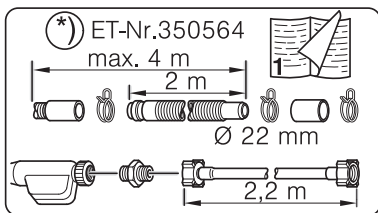

Ø4X36

Ø4X15

Torx
T 15

nicht einklemmen
do not pinch
ne pas coincer
No doblar

Ø4X15

Torx
T 20

verspannen
brace
calar verticalement
Enrasar

Ø4X36

Ø4X15

Dichtheit prüfen
Check for leaks
Verifiez l'étanchéité
Verificar la estanqueidad

max. 10 Nm

Dichtheit prüfen
Check for leaks
Verifiez l'étanchéité
Verificar la estanqueidad