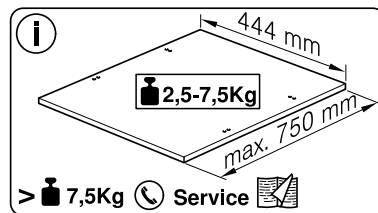

Ø4X36

Ø4X15

Torx
T 15

nicht einklemmen
do not pinch
ne pas coincer
No doblar

Ø4X15

Torx
T 20

verspannen
brace
calar verticalement
Enrasar

Ø4X36

Ø4X15

Dichtheit prüfen
Check for leaks
Verifiez l'étanchéité
Verificar la estanqueidad

max. 10 Nm

Dichtheit prüfen
Check for leaks
Verifiez l'étanchéité
Verificar la estanqueidad