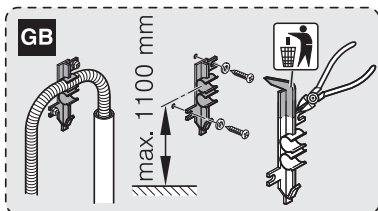

Ø4X36

Ø4X15

Torx
T 15

nicht einklemmen
do not pinch
ne pas coincer
No doblar

Ø4X15

Torx
T 20

verspannen
brace
calar verticalement
Enrasar

Ø4X36

Ø4X15

Dichtheit prüfen
Check for leaks
Verifiez l'étanchéité
Verificar la estanqueidad

max. 10 Nm

Dichtheit prüfen
Check for leaks
Verifiez l'étanchéité
Verificar la estanqueidad