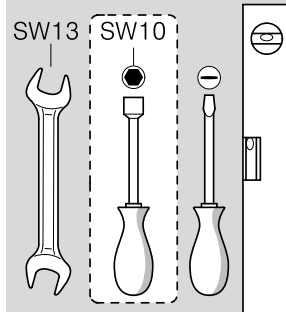

Ø4X36

Ø4X15

Torx
T 15

nicht einklemmen
do not pinch
ne pas coincer
No doblar

Ø4X15

Torx
T 20

verspannen
brace
calar verticalement
Enrasar

Ø4X36

Ø4X15

Dichtheit prüfen
Check for leaks
Verifiez l'étanchéité
Verificar la estanqueidad

max. 10 Nm

Dichtheit prüfen
Check for leaks
Verifiez l'étanchéité
Verificar la estanqueidad