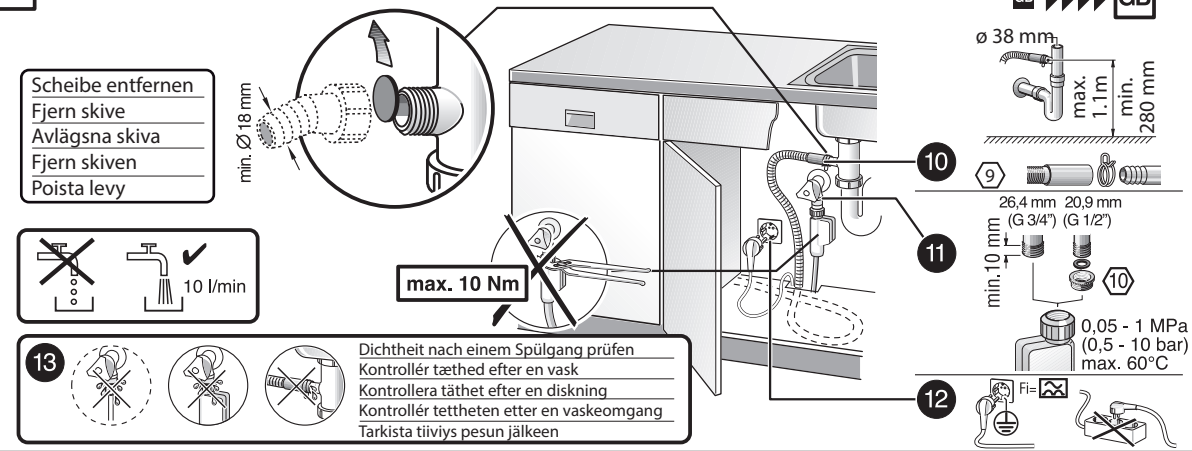

\*) fåes hos kundeservice

\*) Saatavissa huoltopalvelusta

9001 317 364 (9706)

GV 640 Unterbau SK Ku-Sockel 81,5 cm Zeolith

**1**

**2a**

**2b**

**3**

**4**

**5**

6

7

GB