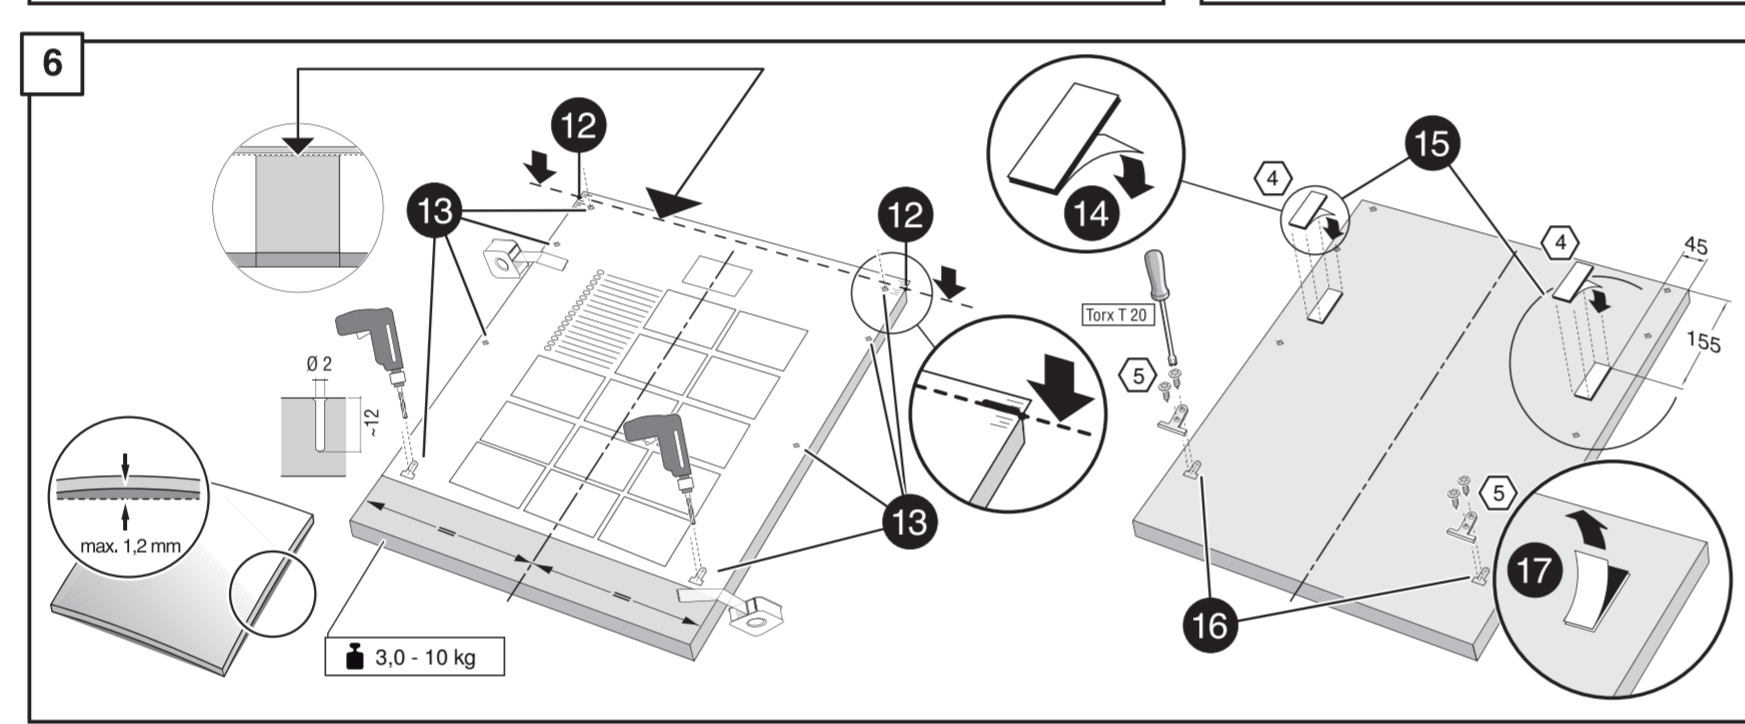

GV 640Voll-I - 86,5 cm k.-SW
9001 273 536 (9801)

GV 640Voll-I - 86,5 cm k.-SW
9001 273 536 (9801)