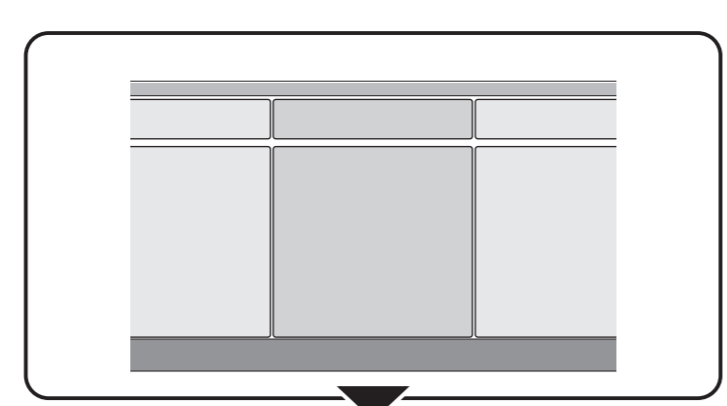

1

2a

2b

3

4

5

6

7

1
4
5A

6A

7A

8 >>> 12

10

6A

7A

8

9

10

11

c =	d =
700 mm	≥ 30 mm
710 mm	≥ 20 mm
720 mm	≥ 10 mm
730 - 775 mm	≥ 0 mm

12

30

3 m **EU** *) Mat.-Nr. 644533

3 m **GB** *) Mat.-Nr. 644534