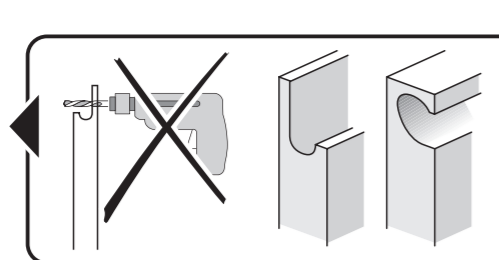

GV 640Voll-I - 86,5 cm k.-SW
9001 273 536 (9801)