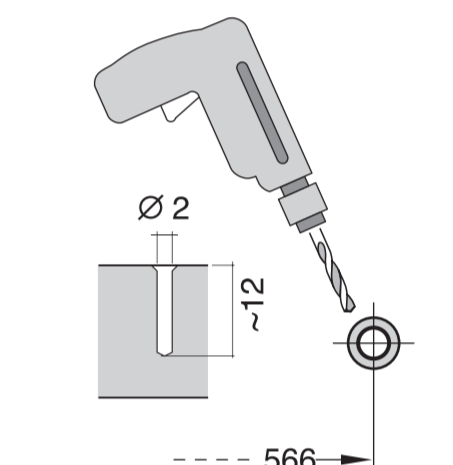

GV 640Voll-I - 86,5 cm k.-SW
9001 273 536 (9801)

GV 640Voll-I - 86,5 cm k.-SW
9001 273 536 (9801)