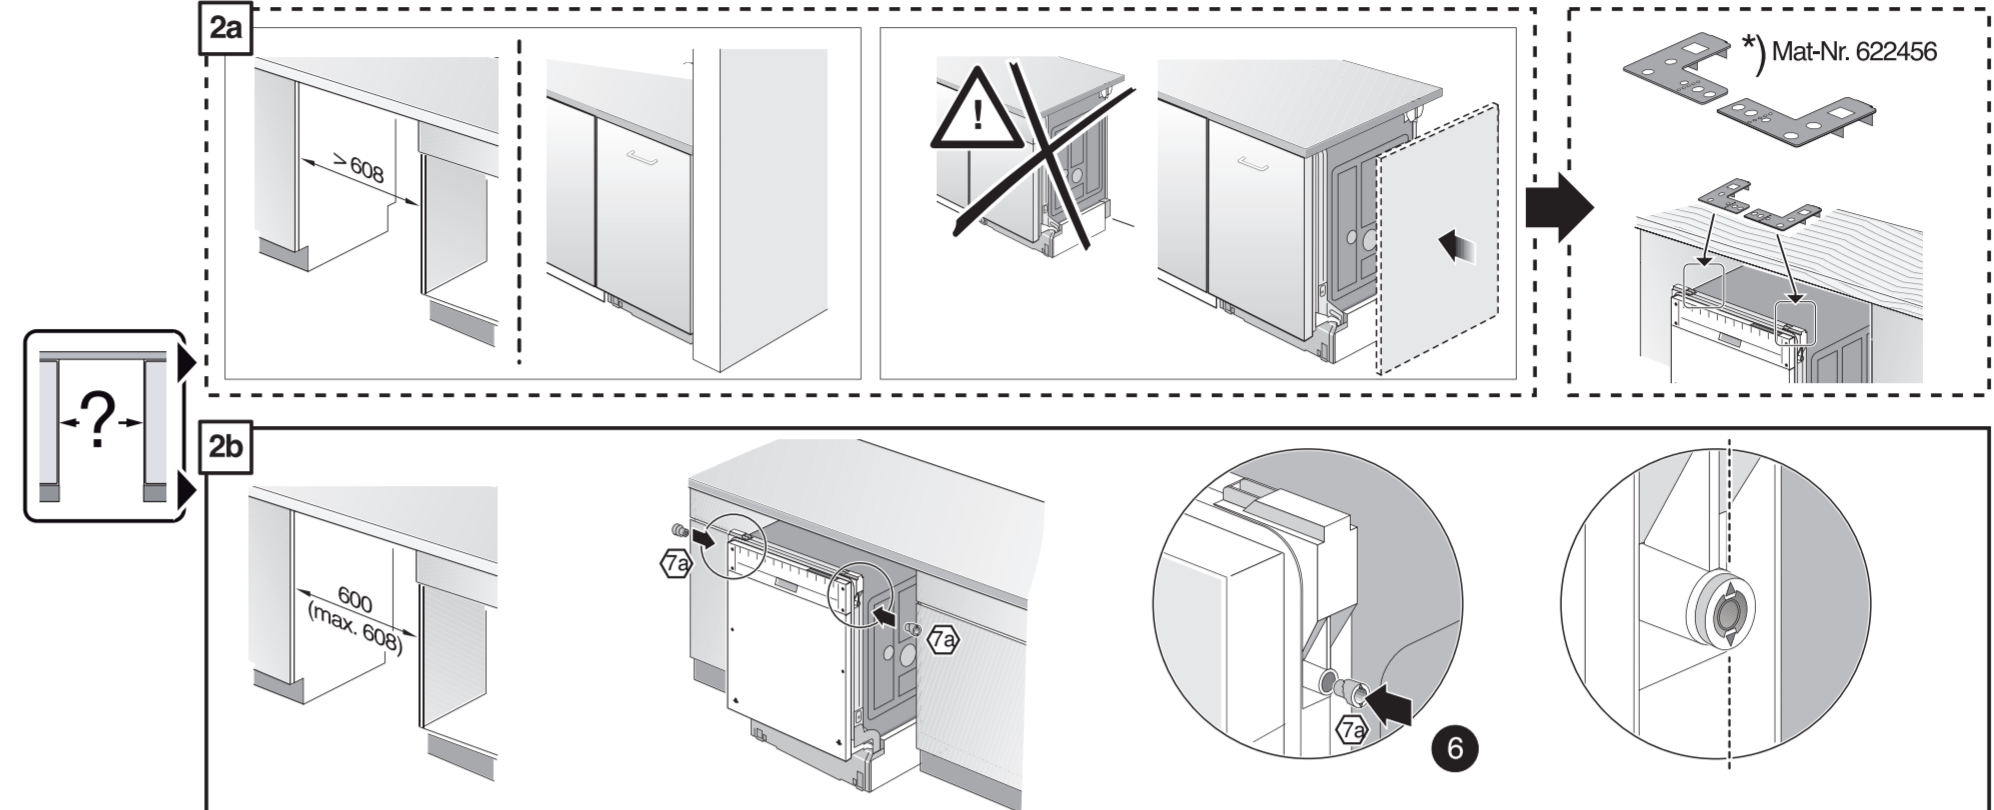

GV 640Voll-I - 86,5 cm k.-SW
9001 273 536 (9801)

GV 640Voll-I - 86,5 cm k.-SW
9001 273 536 (9801)