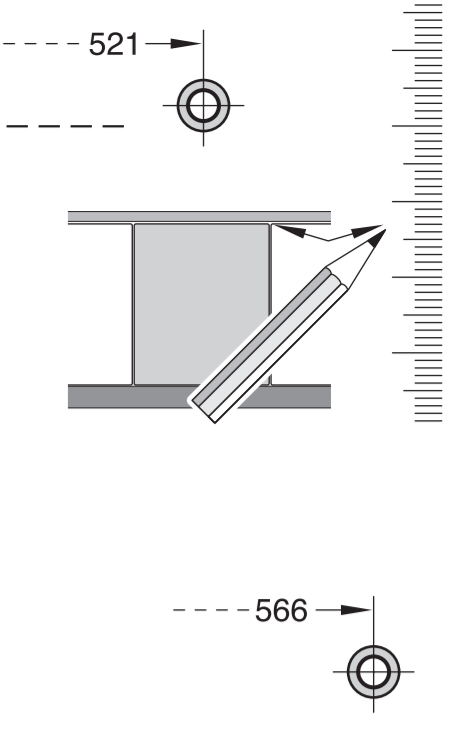

GV 640Voll-I - 86,5 cm k.-SW
9001 273 536 (9801)