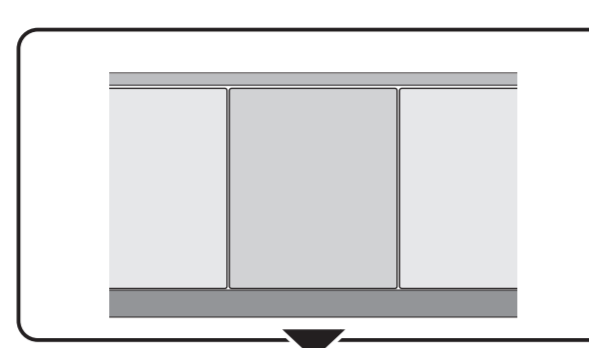

GV 640Voll-I - 86,5 cm k.-SW
9001 273 536 (9801)