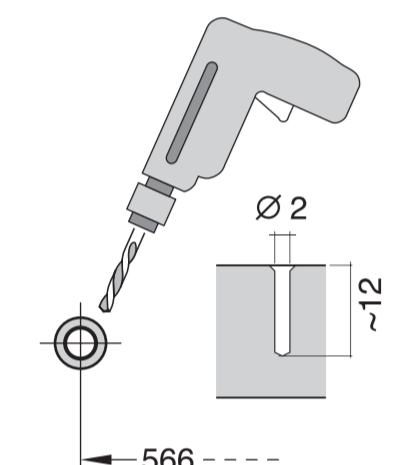

GV 640Voll-I - 86,5 cm k.-SW
9001 273 536 (9801)