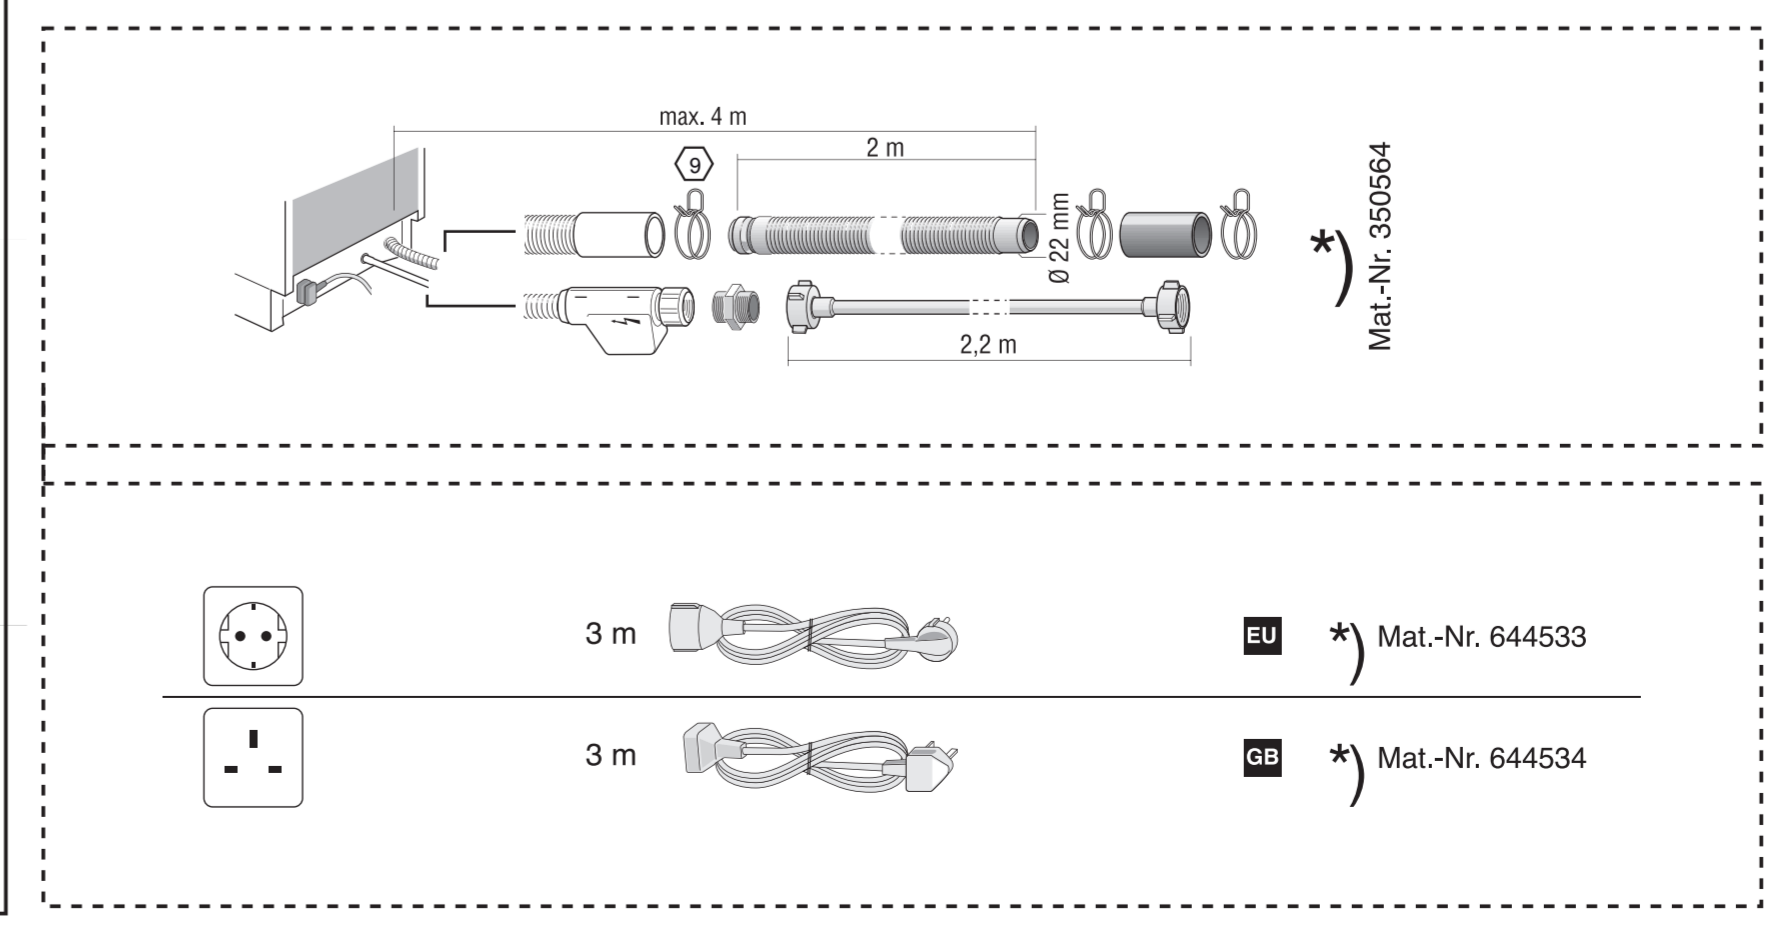

GV 640Voll-I - 86,5 cm k.-SW
9001 273 536 (9801)

GV 640Voll-I - 86,5 cm k.-SW
9001 273 536 (9801)