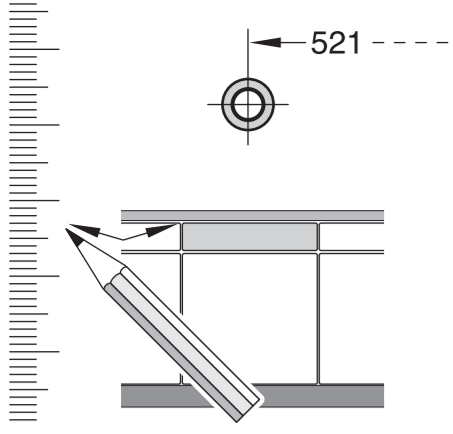

1

2a

2b

3

4

5

6

7

1
4
5A

6A

7A

8 >>> 12

10

6A

7A

8

9

10

11

c =	d =
700 mm	≥ 30 mm
710 mm	≥ 20 mm
720 mm	≥ 10 mm
730 - 775 mm	≥ 0 mm

12

30

3 m **EU** *) Mat.-Nr. 644533

3 m **GB** *) Mat.-Nr. 644534