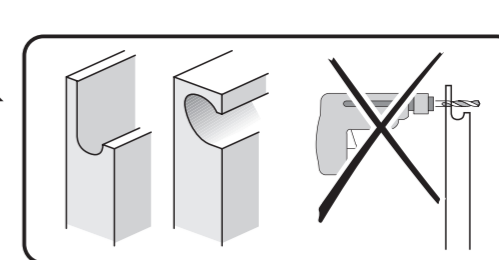

GV 640Voll-I - 86,5 cm k.-SW
9001 273 536 (9801)