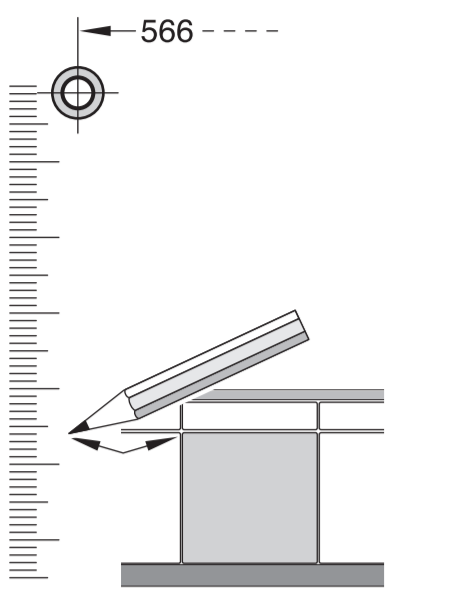

1

2a

2b

3

4

5

6

7

1
4
5A

6A

7A

8 >>> 12

10

6A

7A

8

9

10

11

c =	d =
700 mm	≥ 30 mm
710 mm	≥ 20 mm
720 mm	≥ 10 mm
730 - 775 mm	≥ 0 mm

12

30

3 m **EU** *) Mat.-Nr. 644533

3 m **GB** *) Mat.-Nr. 644534