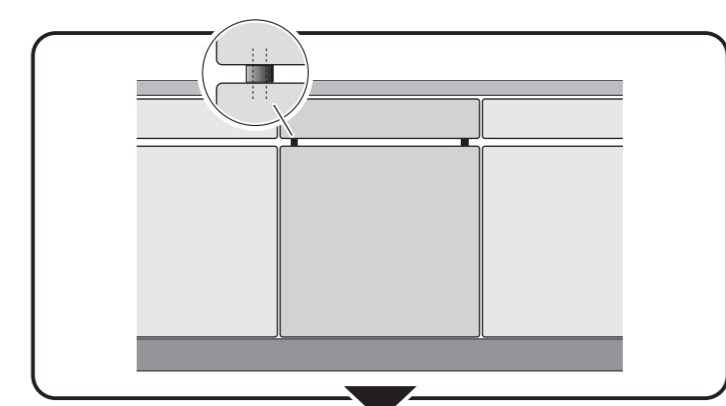

1

2a

2b

3

4

5

6

7

1
4
5A

6A

7A

8 >>> 12

10

6A

7A

8

9

10

11

c =	d =
700 mm	≥ 30 mm
710 mm	≥ 20 mm
720 mm	≥ 10 mm
730 - 775 mm	≥ 0 mm

12

30

3 m **EU** *) Mat.-Nr. 644533

3 m **GB** *) Mat.-Nr. 644534