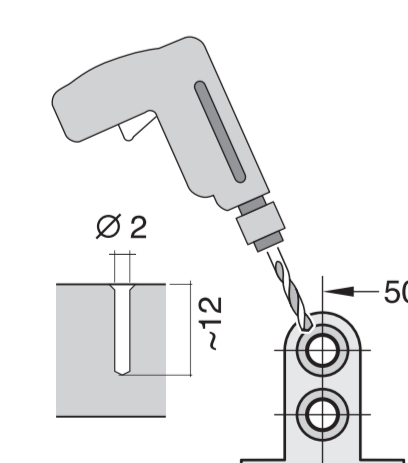

GV 640Voll-I - 86,5 cm k.-SW
9001 273 536 (9801)