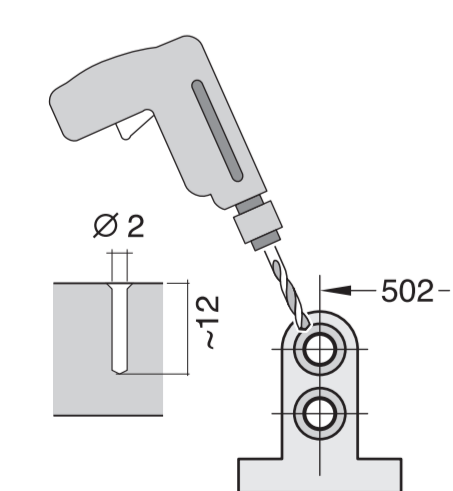

1

2a

2b

3

4

5

6

7

1
4
5A

6A

7A

8 >>> 12

10

6A

7A

8

9

10

11

c =	d =
700 mm	≥ 30 mm
710 mm	≥ 20 mm
720 mm	≥ 10 mm
730 - 775 mm	≥ 0 mm

12

30

3 m **EU** *) Mat.-Nr. 644533

3 m **GB** *) Mat.-Nr. 644534