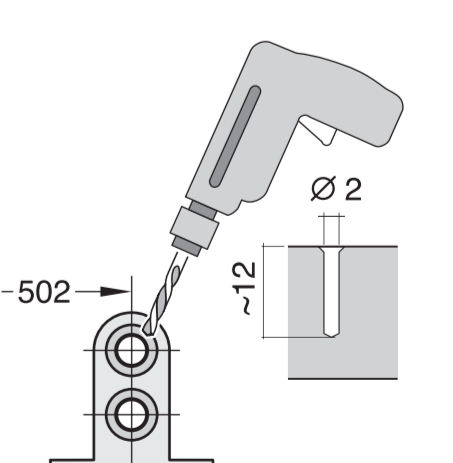

GV 640Voll-I - 86,5 cm k.-SW
9001 273 536 (9801)

GV 640Voll-I - 86,5 cm k.-SW
9001 273 536 (9801)