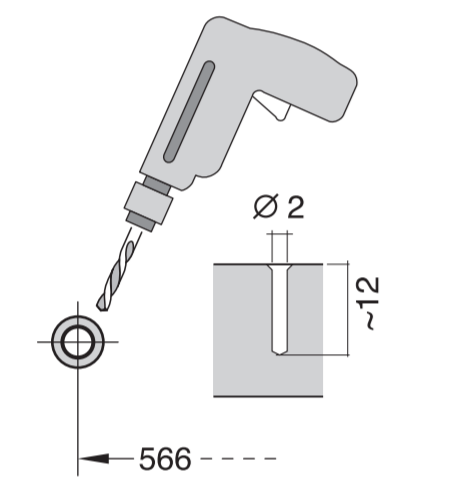

1

2a

2b

3

4

5

6

7

1
4
5A

6A

7A

8 >>> 12

10

6A

7A

8

9

10

11

c =	d =
700 mm	≥ 30 mm
710 mm	≥ 20 mm
720 mm	≥ 10 mm
730 - 775 mm	≥ 0 mm

12

30

3 m **EU** *) Mat.-Nr. 644533

3 m **GB** *) Mat.-Nr. 644534