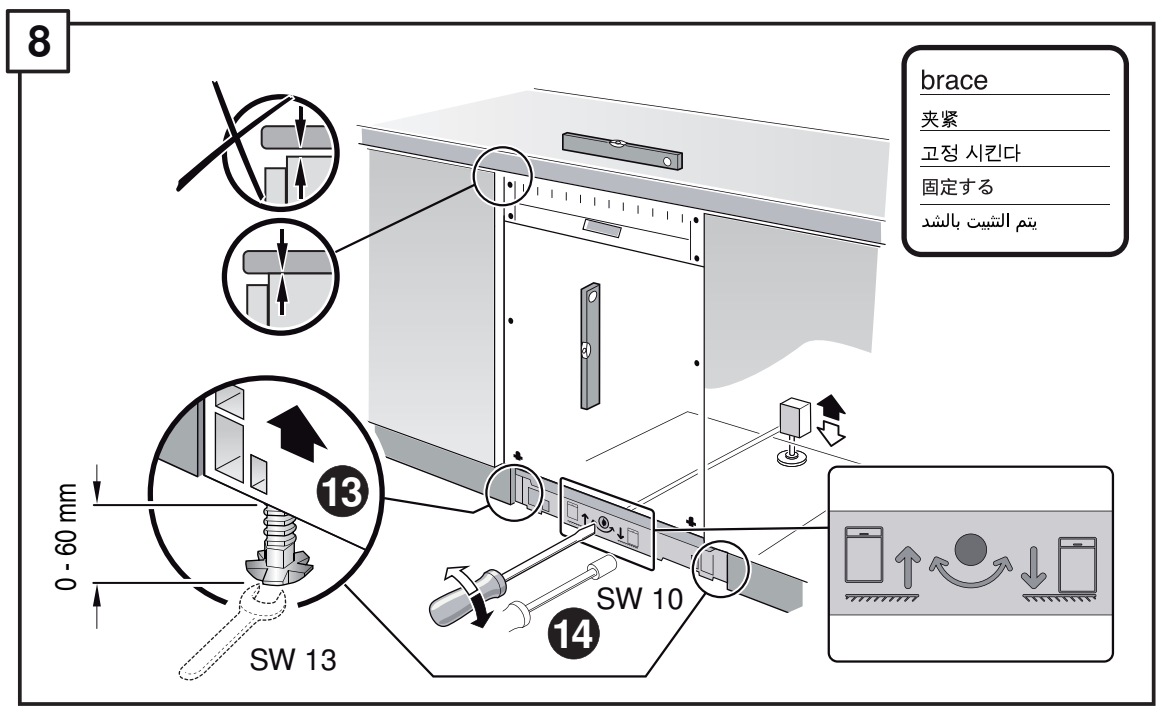

566

GV 640 Voll-I - 81,5 cm - m - GS - 39 db

9001 238 156 (9812)

566

502

| | |
|--------------|---------|
| c = | d = |
| 650 mm | ≥ 30 mm |
| 660 mm | ≥ 20 mm |
| 670 mm | ≥ 10 mm |
| 680 - 725 mm | ≥ 0 mm |

remove disc
 取下圆盘
 판을 제거한다
 ディスクを取り外す
 يتم استبعاد القرص

min. Ø 18 mm

max. 10 Nm

10 l/min

Check for leaks after one wash cycle.
 洗涤程序结束后检查是否密封
 세척과진 종료 후에 밀폐상태를 확인한다
 すすぎ終了後に密封性を検証する
 بعد عملية غسل يتم التأكد من عدم وجود تسريب