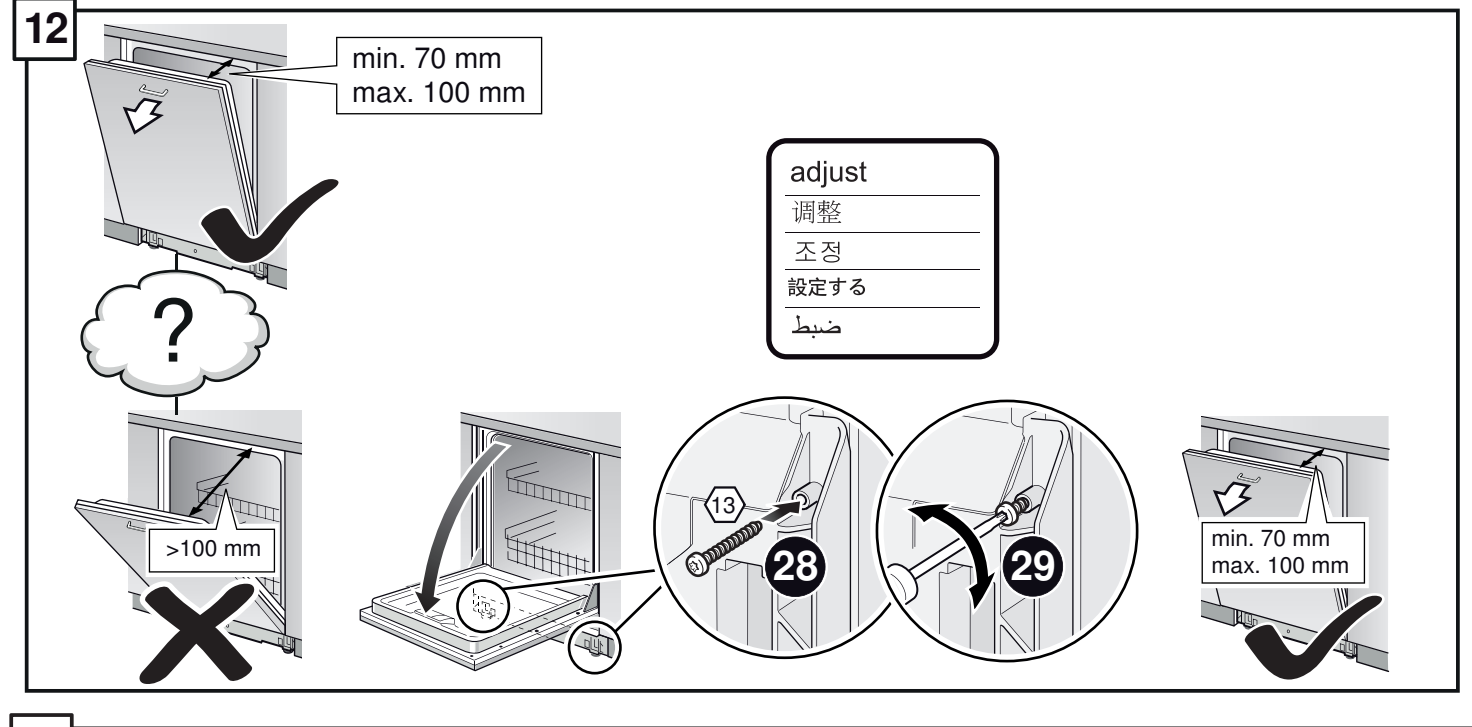

521

566

en Installation instructions
 *) Available from customer service
zh 安装说明书
 *) 可向售后服务站索取。
ko 설치 설명서
 *) 고객서비스 센터에서 구입 가능
ja 組立て説明書
 *) カスタマーサービスを通じて入手可能
ar تعليمات التركيب
 *) يمكن طلبها من مركز خدمة العملاء

566

GV 640 Voll-I - 81,5 cm - m - GS - 39 db

9001 238 156 (9812)

566

502

| | |
|--------------|---------|
| c = | d = |
| 650 mm | ≥ 30 mm |
| 660 mm | ≥ 20 mm |
| 670 mm | ≥ 10 mm |
| 680 - 725 mm | ≥ 0 mm |

remove disc
 取下圆盘
 판을 제거한다
 ディスクを取り外す
 يتم استبعاد القرص

min. Ø 18 mm

max. 10 Nm

10 l/min

Check for leaks after one wash cycle.
 洗涤程序结束后检查是否密封
 세척과진 종료 후에 밀폐상태를 확인한다
 すすぎ終了後に密封性を検証する
 بعد عملية غسل يتم التأكد من عدم وجود تسريب