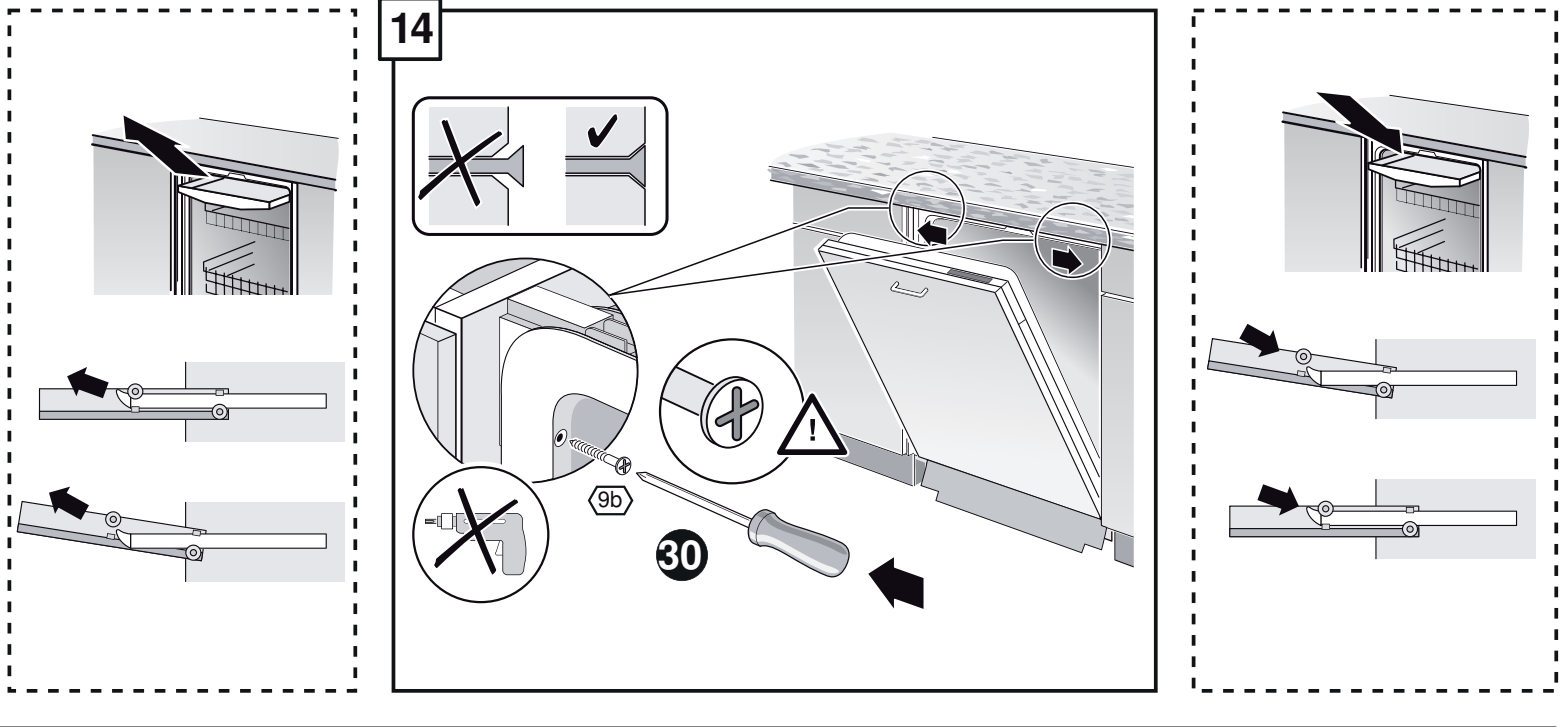

566

GV 640 Voll-I - 81,5 cm - m - GS - 39 db

9001 238 156 (9812)

566

502

| | |
|--------------|---------|
| c = | d = |
| 650 mm | ≥ 30 mm |
| 660 mm | ≥ 20 mm |
| 670 mm | ≥ 10 mm |
| 680 - 725 mm | ≥ 0 mm |

remove disc
 取下圆盘
 판을 제거한다
 ディスクを取り外す
 يتم استبعاد القرص

min. Ø 18 mm

max. 10 Nm

10 l/min

Check for leaks after one wash cycle.
 洗涤程序结束后检查是否密封
 세척과진 종료 후에 밀폐상태를 확인한다
 すすぎ終了後に密封性を検証する
 بعد عملية غسل يتم التأكد من عدم وجود تسريب