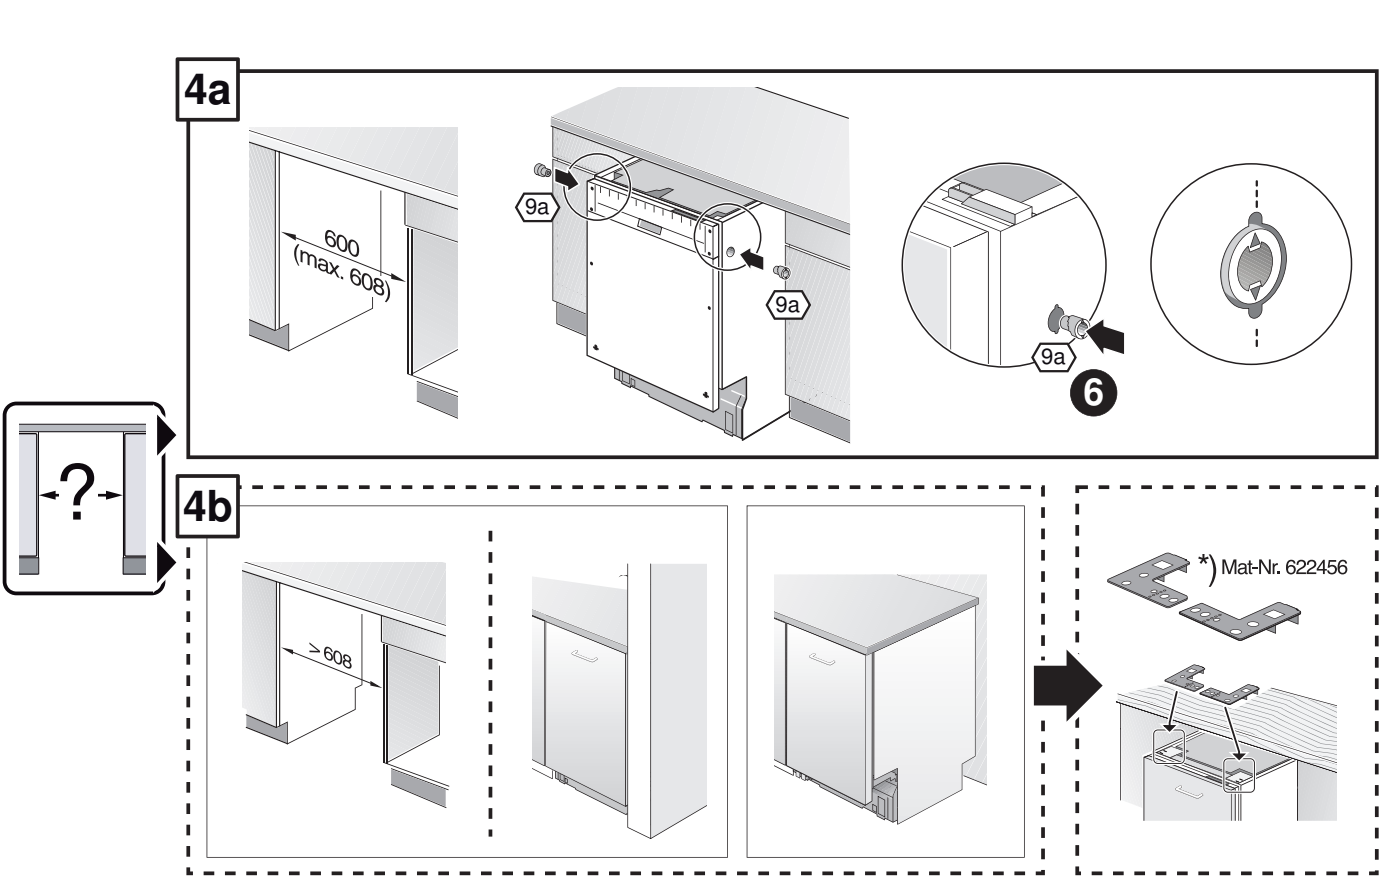

566

GV 640 Voll-I - 81,5 cm - m - GS - 39 db

9001 238 156 (9812)

566

502

| | |
|--------------|---------|
| c = | d = |
| 650 mm | ≥ 30 mm |
| 660 mm | ≥ 20 mm |
| 670 mm | ≥ 10 mm |
| 680 - 725 mm | ≥ 0 mm |

remove disc
 取下圆盘
 판을 제거한다
 ディスクを取り外す
 يتم استبعاد القرص

min. Ø 18 mm

max. 10 Nm

10 l/min

Check for leaks after one wash cycle.
 洗涤程序结束后检查是否密封
 세척과진 종료 후에 밀폐상태를 확인한다
 すすぎ終了後に密封性を検証する
 بعد عملية غسل يتم التأكد من عدم وجود تسريب

max. 4 m

2 m

2.2 m

Mat.-Nr. 350564

3 m

*) Mat.-Nr. 644533

*) Mat.-Nr. 644534

*) Mat.-Nr. 657927