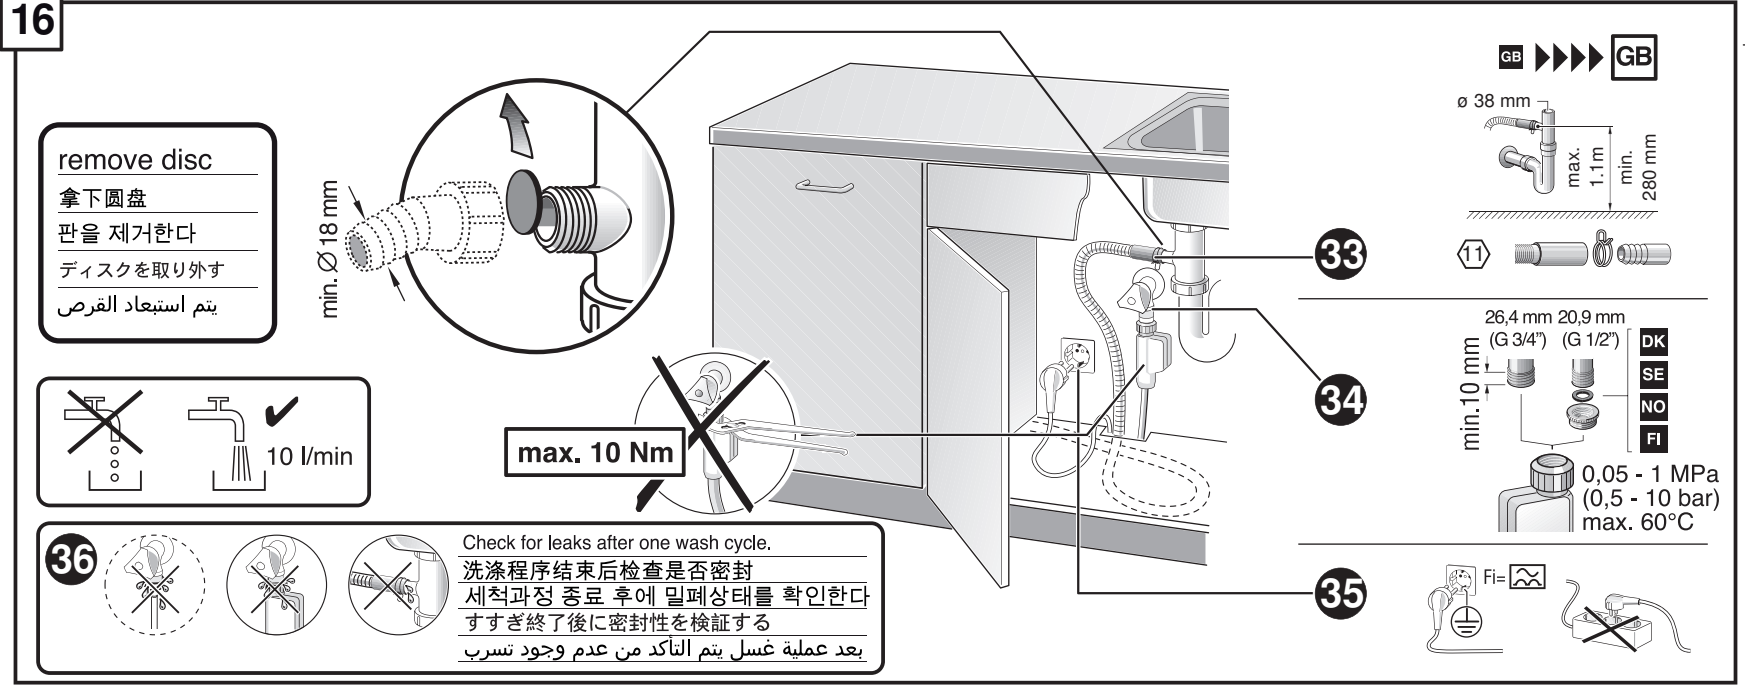

521

566

en Installation instructions
 *) Available from customer service
zh 安装说明书
 *) 可向售后服务站索取。
ko 설치 설명서
 *) 고객서비스 센터에서 구입 가능
ja 組立て説明書
 *) カスタマーサービスを通じて入手可能
ar تعليمات التركيب
 *) يمكن طلبها من مركز خدمة العملاء

566

GV 640 Voll-I - 81,5 cm - m - GS - 39 db

9001 238 156 (9812)

566

502

| | |
|--------------|---------|
| c = | d = |
| 650 mm | ≥ 30 mm |
| 660 mm | ≥ 20 mm |
| 670 mm | ≥ 10 mm |
| 680 - 725 mm | ≥ 0 mm |

remove disc
 取下圆盘
 판을 제거한다
 ディスクを取り外す
 يتم استبعاد القرص

min. Ø 18 mm

max. 10 Nm

10 l/min

Check for leaks after one wash cycle.
 洗涤程序结束后检查是否密封
 세척과진 종료 후에 밀폐상태를 확인한다
 すすぎ終了後に密封性を検証する
 بعد عملية غسل يتم التأكد من عدم وجود تسريب

max. 4 m

2 m

2.2 m

Mat.-Nr. 350564

3 m

*) Mat.-Nr. 644533

*) Mat.-Nr. 644534

*) Mat.-Nr. 657927