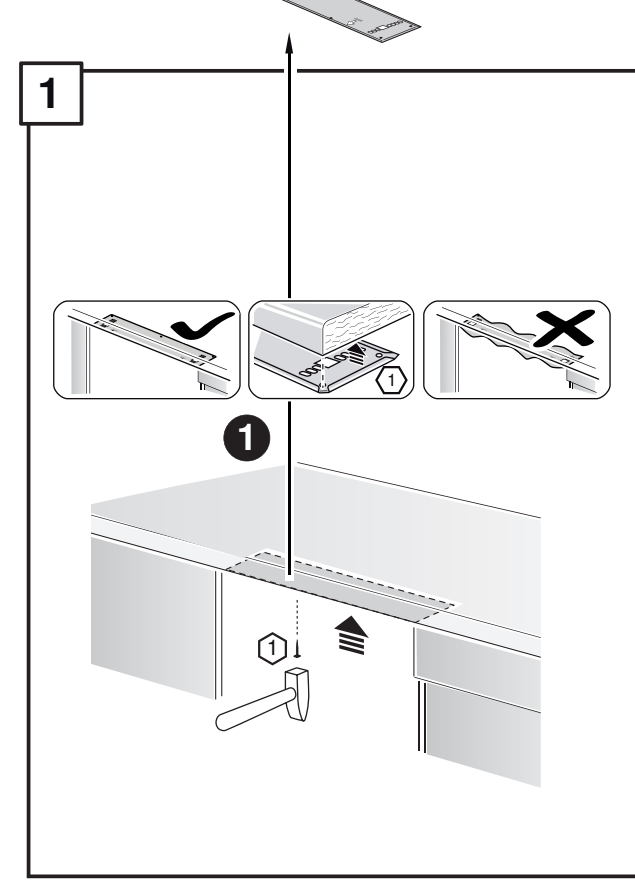

521

566

en Installation instructions
 *) Available from customer service
zh 安装说明书
 *) 可向售后服务站索取。
ko 설치 설명서
 *) 고객서비스 센터에서 구입 가능
ja 組立て説明書
 *) カスタマーサービスを通じて入手可能
ar تعليمات التركيب
 *) يمكن طلبها من مركز خدمة العملاء

566

GV 640 Voll-I - 81,5 cm - m - GS - 39 db

9001 238 156 (9812)

566

502

| | |
|--------------|---------|
| c = | d = |
| 650 mm | ≥ 30 mm |
| 660 mm | ≥ 20 mm |
| 670 mm | ≥ 10 mm |
| 680 - 725 mm | ≥ 0 mm |

remove disc
 取下圆盘
 판을 제거한다
 ディスクを取り外す
 يتم استبعاد القرص

min. Ø 18 mm

max. 10 Nm

10 l/min

Check for leaks after one wash cycle.
 洗涤程序结束后检查是否密封
 세척과진 종료 후에 밀폐상태를 확인한다
 すすぎ終了後に密封性を検証する
 بعد عملية غسل يتم التأكد من عدم وجود تسريب