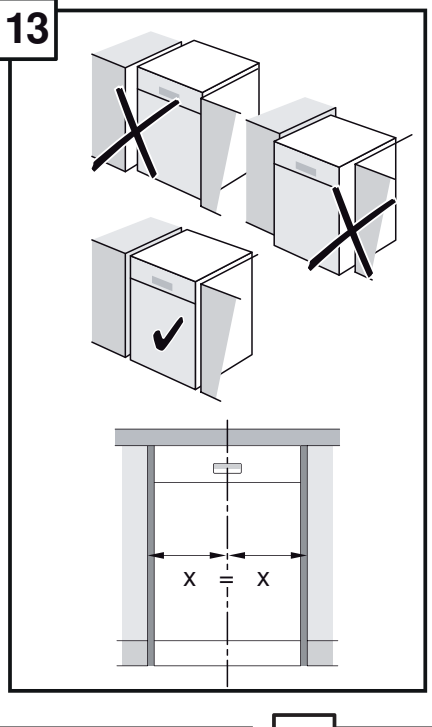

566

GV 640 Voll-I - 81,5 cm - m - GS - 39 db

9001 238 156 (9812)

566

502

| | |
|--------------|---------|
| c = | d = |
| 650 mm | ≥ 30 mm |
| 660 mm | ≥ 20 mm |
| 670 mm | ≥ 10 mm |
| 680 - 725 mm | ≥ 0 mm |

remove disc
 取下圆盘
 판을 제거한다
 ディスクを取り外す
 يتم استبعاد القرص

min. Ø 18 mm

max. 10 Nm

10 l/min

Check for leaks after one wash cycle.
 洗涤程序结束后检查是否密封
 세척과진 종료 후에 밀폐상태를 확인한다
 すすぎ終了後に密封性を検証する
 بعد عملية غسل يتم التأكد من عدم وجود تسريب