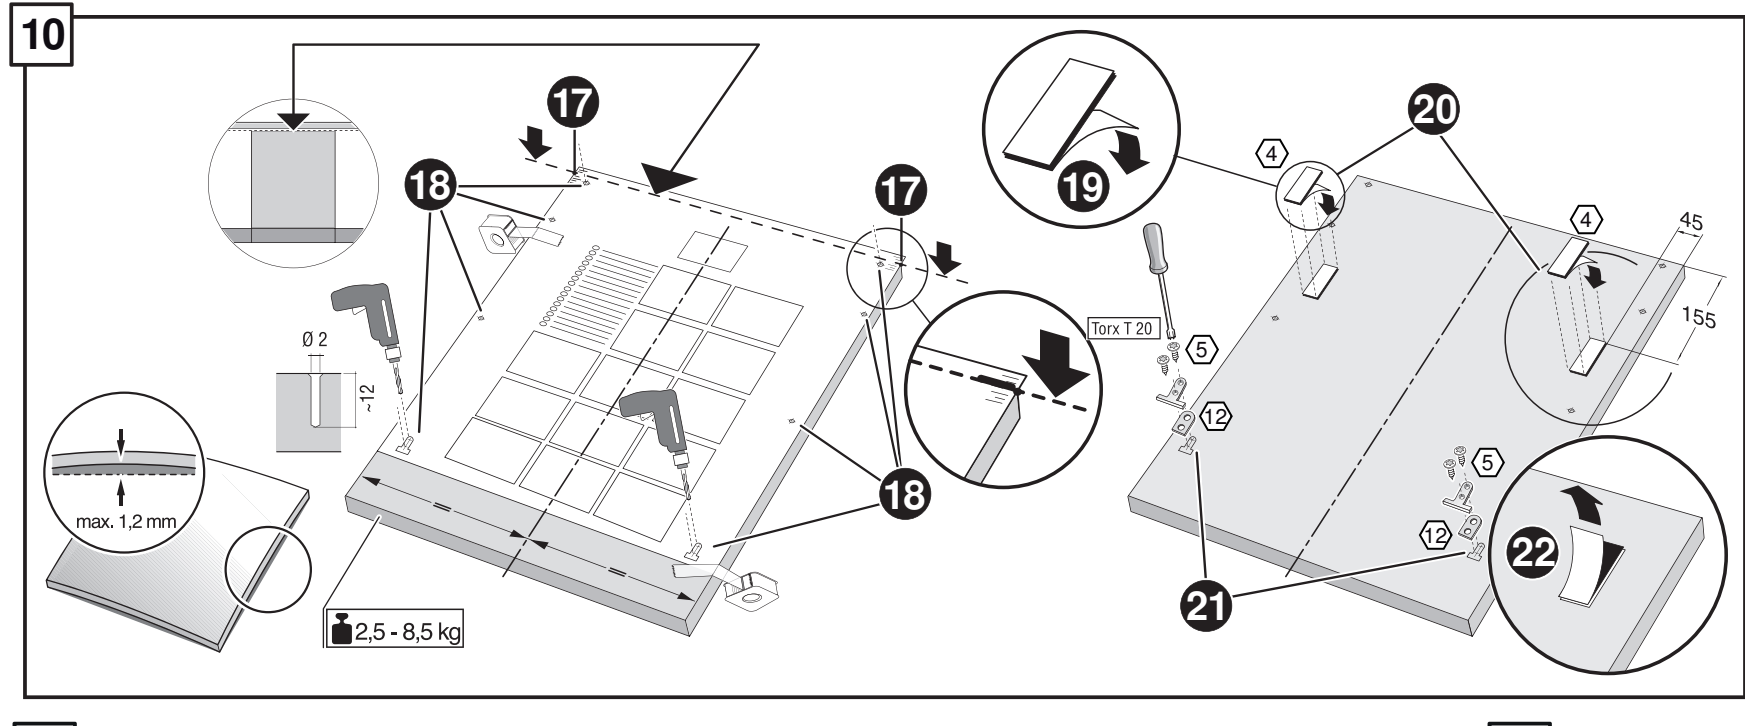

566

GV 640 Voll-I - 81,5 cm - m - GS - 39 db

9001 238 156 (9812)

566

502

| | |
|--------------|---------|
| c = | d = |
| 650 mm | ≥ 30 mm |
| 660 mm | ≥ 20 mm |
| 670 mm | ≥ 10 mm |
| 680 - 725 mm | ≥ 0 mm |

remove disc
 取下圆盘
 판을 제거한다
 ディスクを取り外す
 يتم استبعاد القرص

min. Ø 18 mm

max. 10 Nm

10 l/min

Check for leaks after one wash cycle.
 洗涤程序结束后检查是否密封
 세척과진 종료 후에 밀폐상태를 확인한다
 すすぎ終了後に密封性を検証する
 بعد عملية غسل يتم التأكد من عدم وجود تسريب

max. 4 m

2 m

2.2 m

Mat.-Nr. 350564

3 m

*) Mat.-Nr. 644533

*) Mat.-Nr. 644534

*) Mat.-Nr. 657927