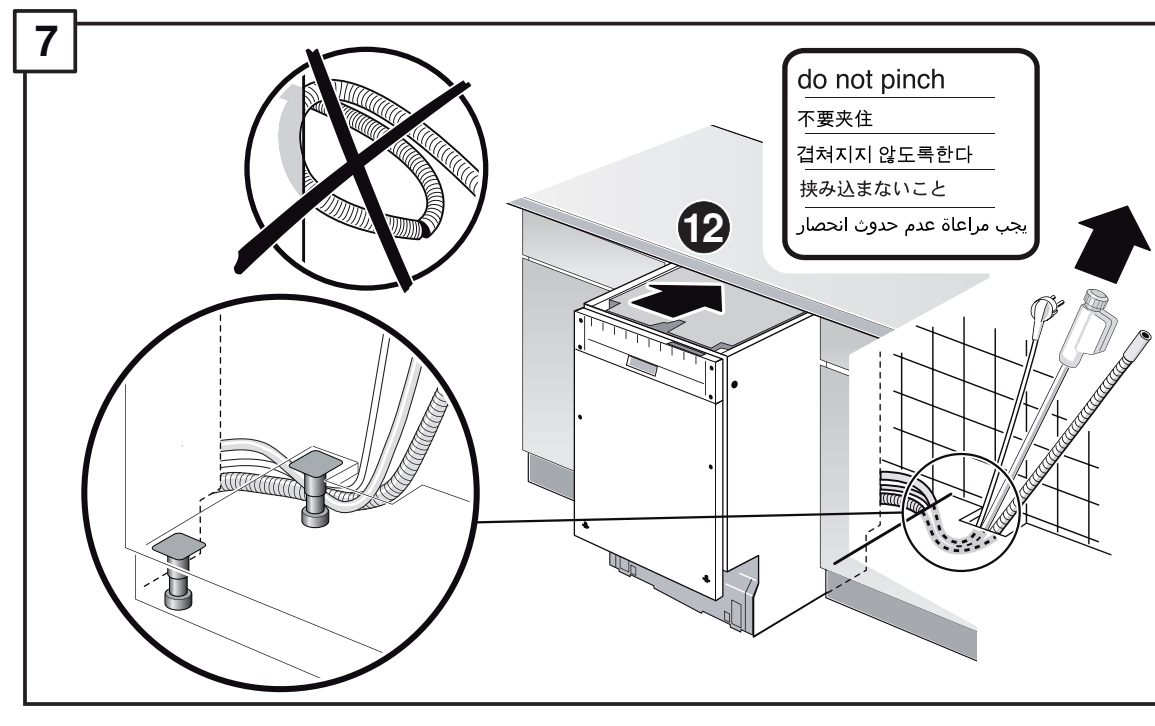

566

GV 640 Voll-I - 81,5 cm - m - GS - 39 db

9001 238 156 (9812)

566

502

| | |
|--------------|---------|
| c = | d = |
| 650 mm | ≥ 30 mm |
| 660 mm | ≥ 20 mm |
| 670 mm | ≥ 10 mm |
| 680 - 725 mm | ≥ 0 mm |

remove disc
 取下圆盘
 판을 제거한다
 ディスクを取り外す
 يتم استبعاد القرص

min. Ø 18 mm

max. 10 Nm

10 l/min

Check for leaks after one wash cycle.
 洗涤程序结束后检查是否密封
 세척과진 종료 후에 밀폐상태를 확인한다
 すすぎ終了後に密封性を検証する
 بعد عملية غسل يتم التأكد من عدم وجود تسريب