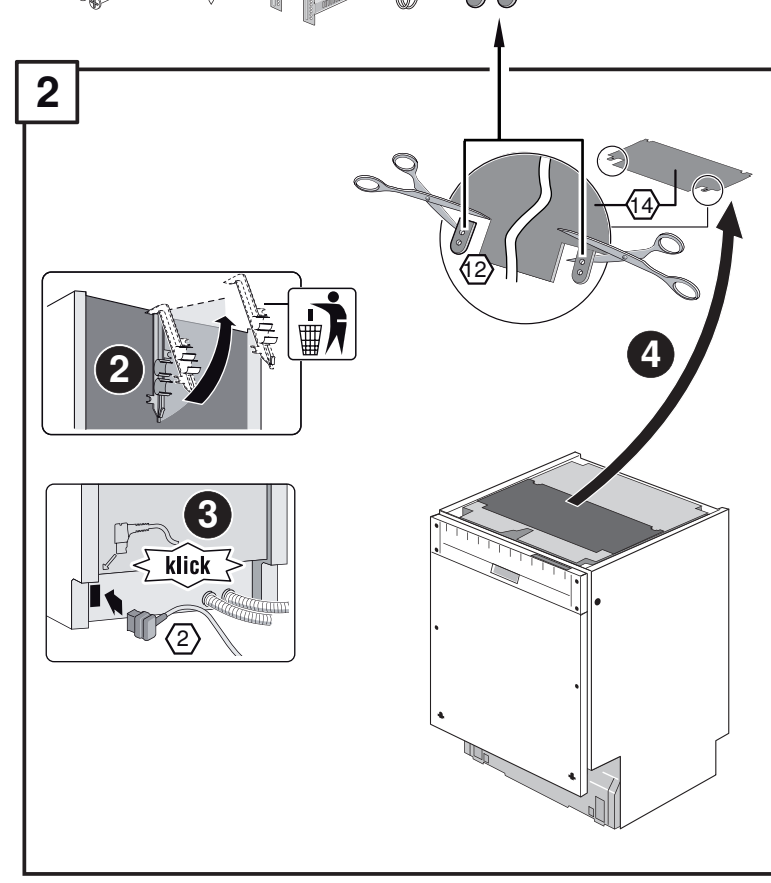

521

566

en Installation instructions
 *) Available from customer service
zh 安装说明书
 *) 可向售后服务站索取。
ko 설치 설명서
 *) 고객서비스 센터에서 구입 가능
ja 組立て説明書
 *) カスタマーサービスを通じて入手可能
ar تعليمات التركيب
 *) يمكن طلبها من مركز خدمة العملاء

566

GV 640 Voll-I - 81,5 cm - m - GS - 39 db

9001 238 156 (9812)

566

502

| | |
|--------------|---------|
| c = | d = |
| 650 mm | ≥ 30 mm |
| 660 mm | ≥ 20 mm |
| 670 mm | ≥ 10 mm |
| 680 - 725 mm | ≥ 0 mm |

remove disc
 取下圆盘
 판을 제거한다
 ディスクを取り外す
 يتم استبعاد القرص

min. Ø 18 mm

max. 10 Nm

10 l/min

Check for leaks after one wash cycle.
 洗涤程序结束后检查是否密封
 세척과진 종료 후에 밀폐상태를 확인한다
 すすぎ終了後に密封性を検証する
 بعد عملية غسل يتم التأكد من عدم وجود تسريب