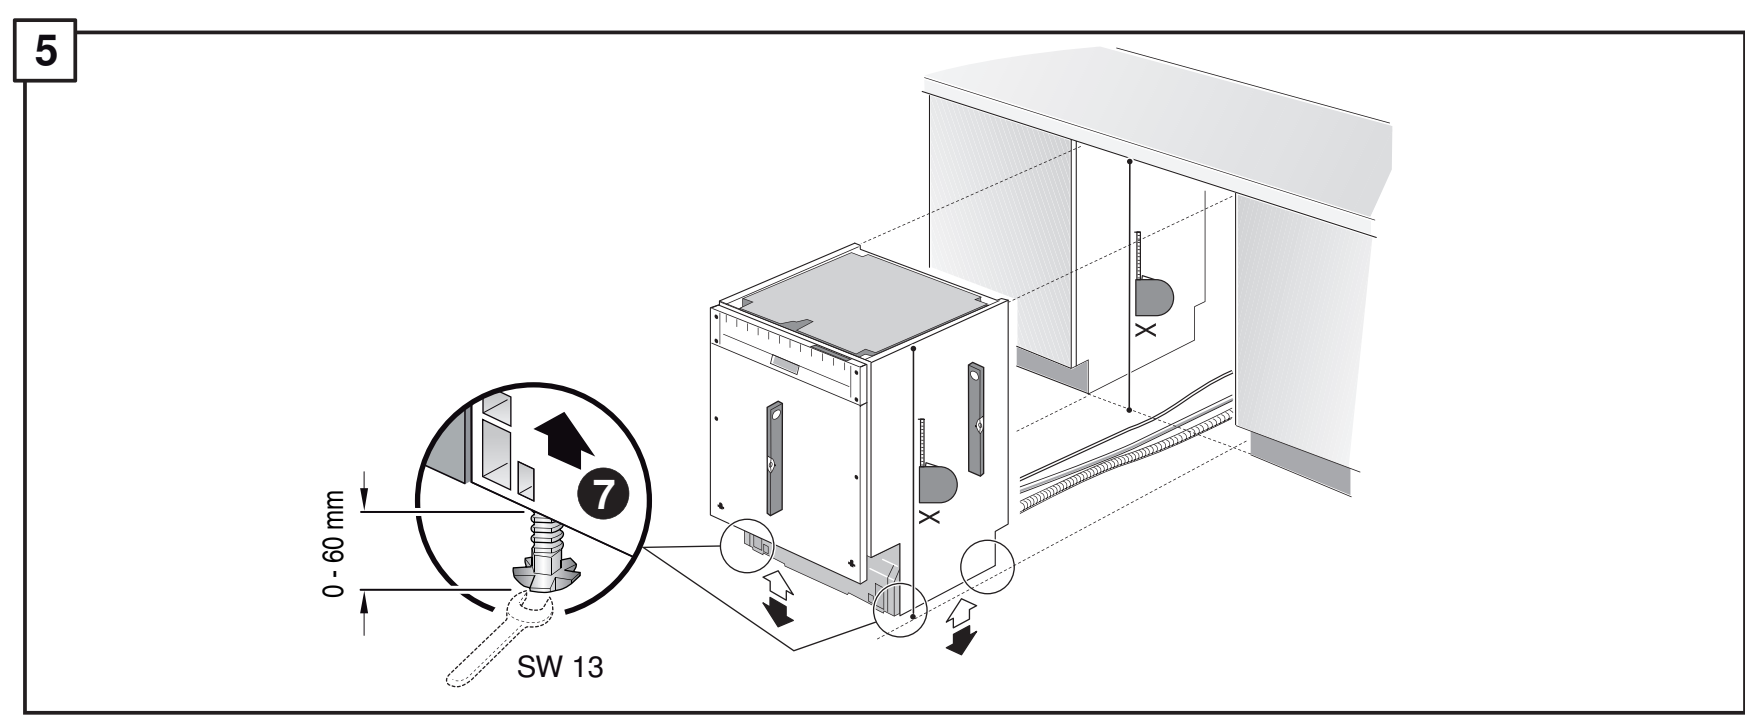

566

GV 640 Voll-I - 81,5 cm - m - GS - 39 db

9001 238 156 (9812)

566

502

| | |
|--------------|---------|
| c = | d = |
| 650 mm | ≥ 30 mm |
| 660 mm | ≥ 20 mm |
| 670 mm | ≥ 10 mm |
| 680 - 725 mm | ≥ 0 mm |

max. 4 m

2 m

2.2 m

Mat.-Nr. 350564

3 m

*) Mat.-Nr. 644533

*) Mat.-Nr. 644534

*) Mat.-Nr. 657927