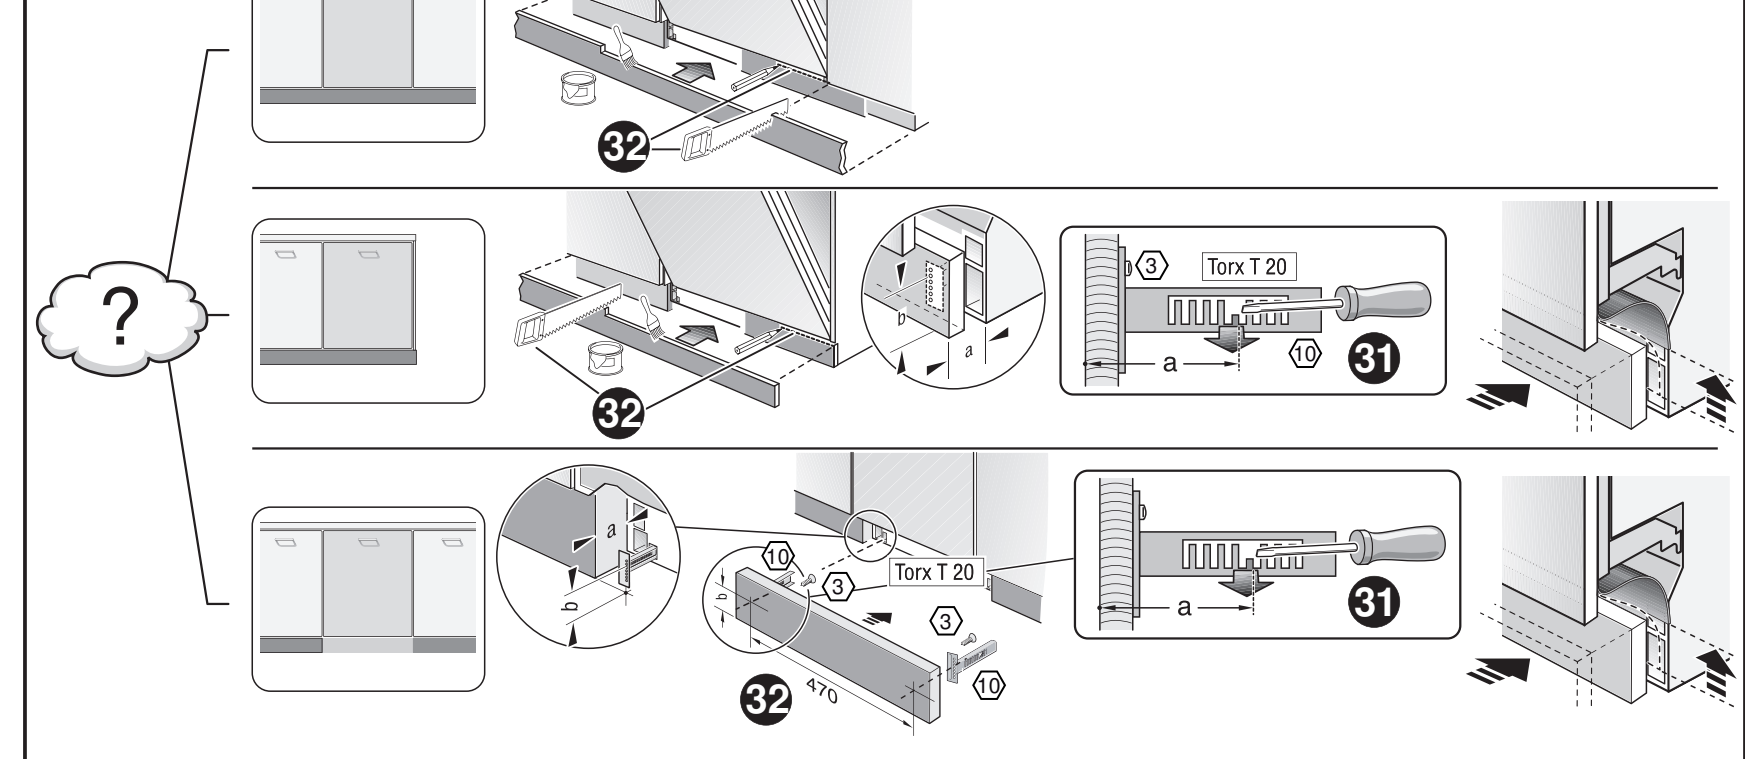

521

566

en Installation instructions
 *) Available from customer service
zh 安装说明书
 *) 可向售后服务站索取。
ko 설치 설명서
 *) 고객서비스 센터에서 구입 가능
ja 組立て説明書
 *) カスタマーサービスを通じて入手可能
ar تعليمات التركيب
 *) يمكن طلبها من مركز خدمة العملاء

566

GV 640 Voll-I - 81,5 cm - m - GS - 39 db

9001 238 156 (9812)

566

502

| | |
|--------------|---------|
| c = | d = |
| 650 mm | ≥ 30 mm |
| 660 mm | ≥ 20 mm |
| 670 mm | ≥ 10 mm |
| 680 - 725 mm | ≥ 0 mm |

remove disc
 取下圆盘
 판을 제거한다
 ディスクを取り外す
 يتم استبعاد القرص

min. Ø 18 mm

max. 10 Nm

10 l/min

Check for leaks after one wash cycle.
 洗涤程序结束后检查是否密封
 세척과진 종료 후에 밀폐상태를 확인한다
 すすぎ終了後に密封性を検証する
 بعد عملية غسل يتم التأكد من عدم وجود تسريب

max. 4 m

2 m

2.2 m

Mat.-Nr. 350564

3 m

*) Mat.-Nr. 644533

*) Mat.-Nr. 644534

*) Mat.-Nr. 657927