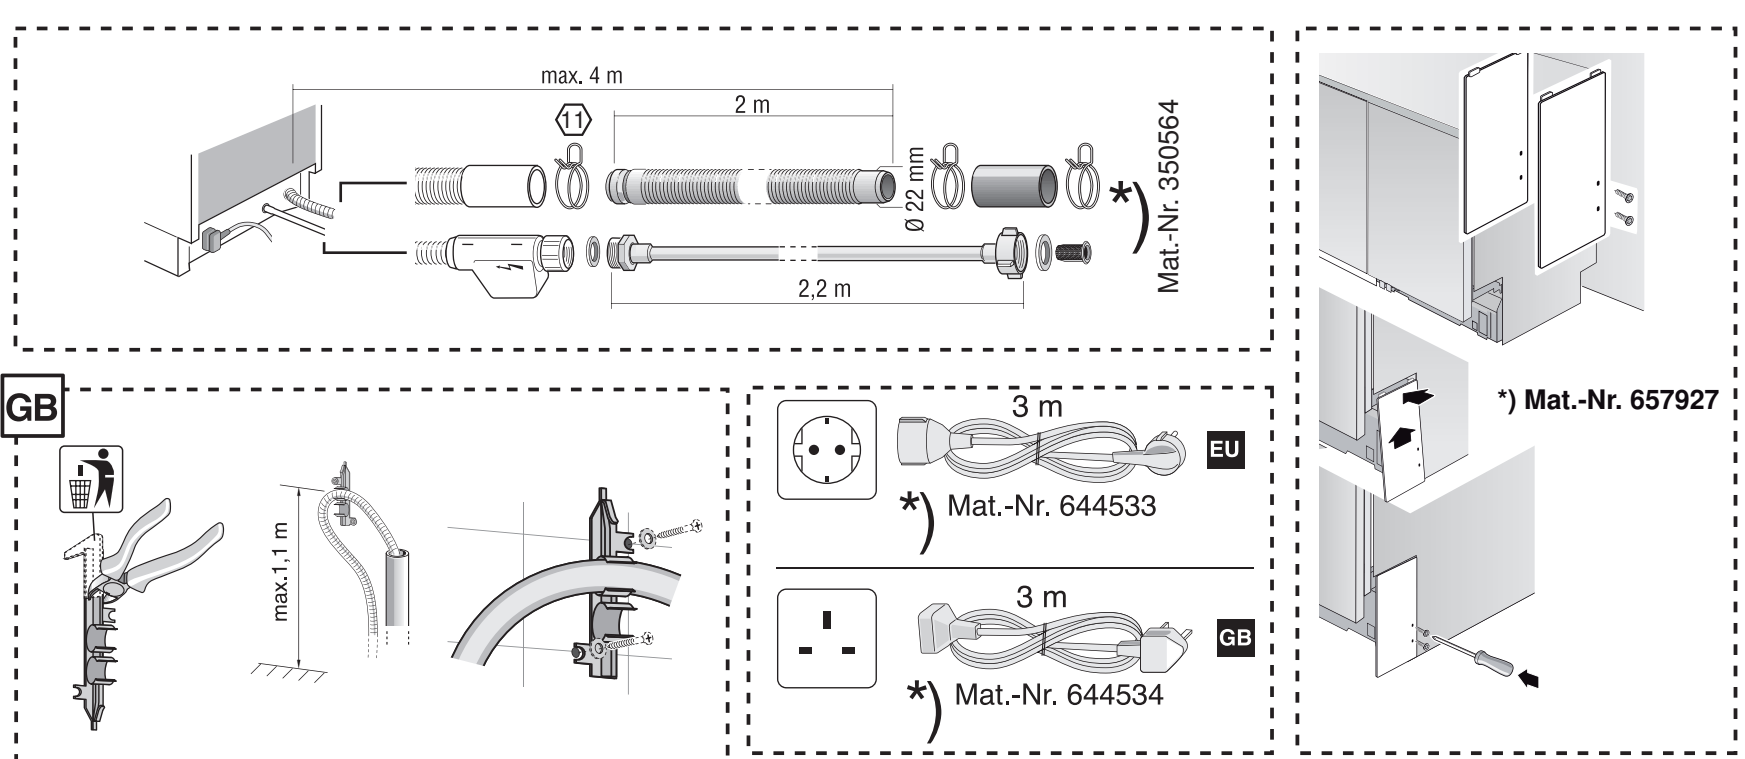

521

566

en Installation instructions
 *) Available from customer service
zh 安装说明书
 *) 可向售后服务站索取。
ko 설치 설명서
 *) 고객서비스 센터에서 구입 가능
ja 組立て説明書
 *) カスタマーサービスを通じて入手可能
ar تعليمات التركيب
 *) يمكن طلبها من مركز خدمة العملاء

566

GV 640 Voll-I - 81,5 cm - m - GS - 39 db

9001 238 156 (9812)

566

502

| | |
|--------------|---------|
| c = | d = |
| 650 mm | ≥ 30 mm |
| 660 mm | ≥ 20 mm |
| 670 mm | ≥ 10 mm |
| 680 - 725 mm | ≥ 0 mm |

remove disc
 取下圆盘
 판을 제거한다
 ディスクを取り外す
 يتم استبعاد القرص

min. Ø 18 mm

max. 10 Nm

10 l/min

Check for leaks after one wash cycle.
 洗涤程序结束后检查是否密封
 세척과진 종료 후에 밀폐상태를 확인한다
 すすぎ終了後に密封性を検証する
 بعد عملية غسل يتم التأكد من عدم وجود تسريب

max. 4 m

2 m

2.2 m

Mat.-Nr. 350564

3 m

*) Mat.-Nr. 644533

*) Mat.-Nr. 644534

*) Mat.-Nr. 657927