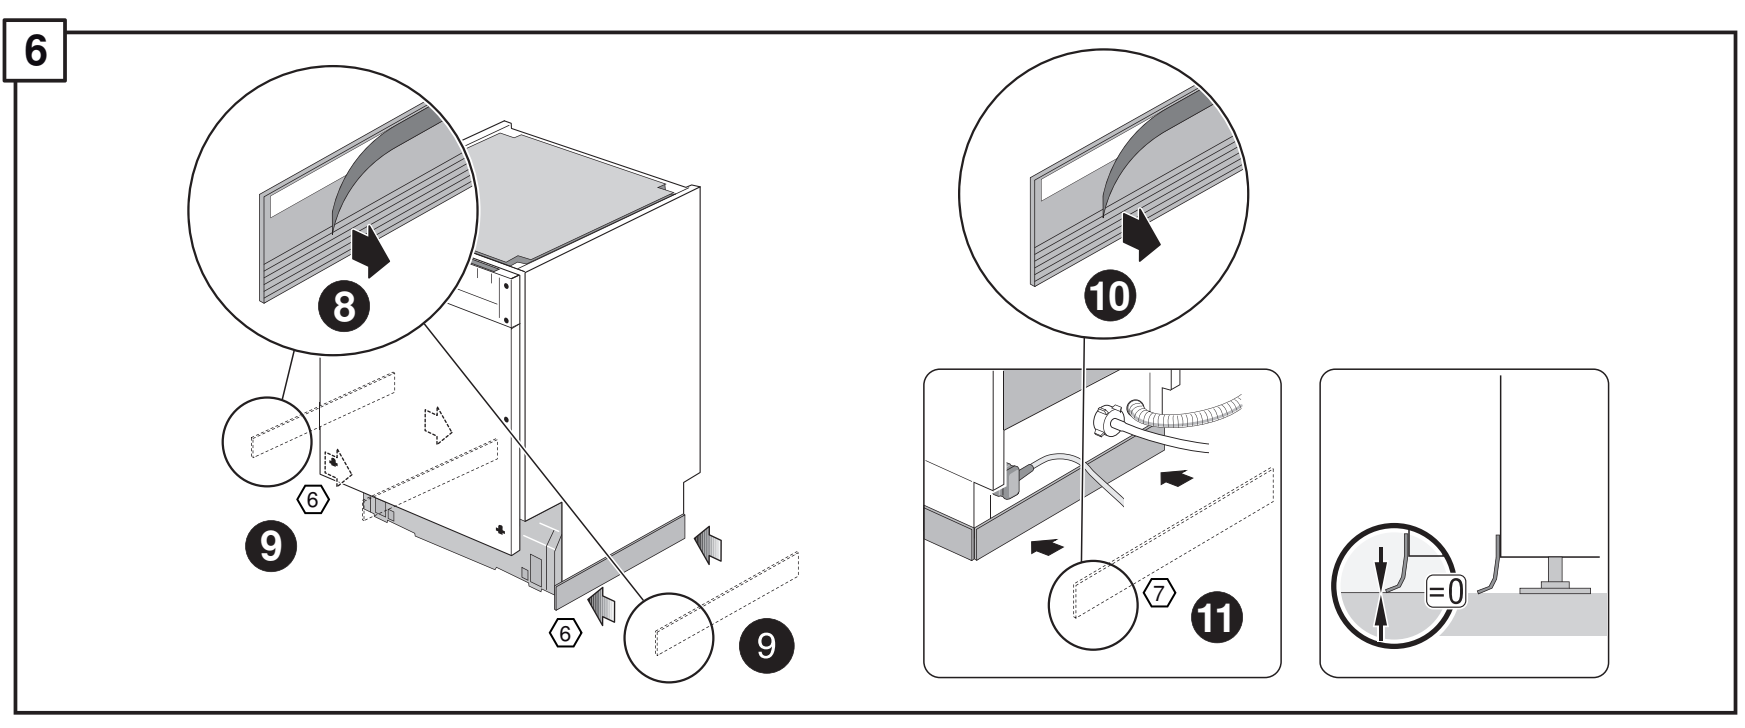

566

GV 640 Voll-I - 81,5 cm - m - GS - 39 db

9001 238 156 (9812)

566

502

| | |
|--------------|---------|
| c = | d = |
| 650 mm | ≥ 30 mm |
| 660 mm | ≥ 20 mm |
| 670 mm | ≥ 10 mm |
| 680 - 725 mm | ≥ 0 mm |