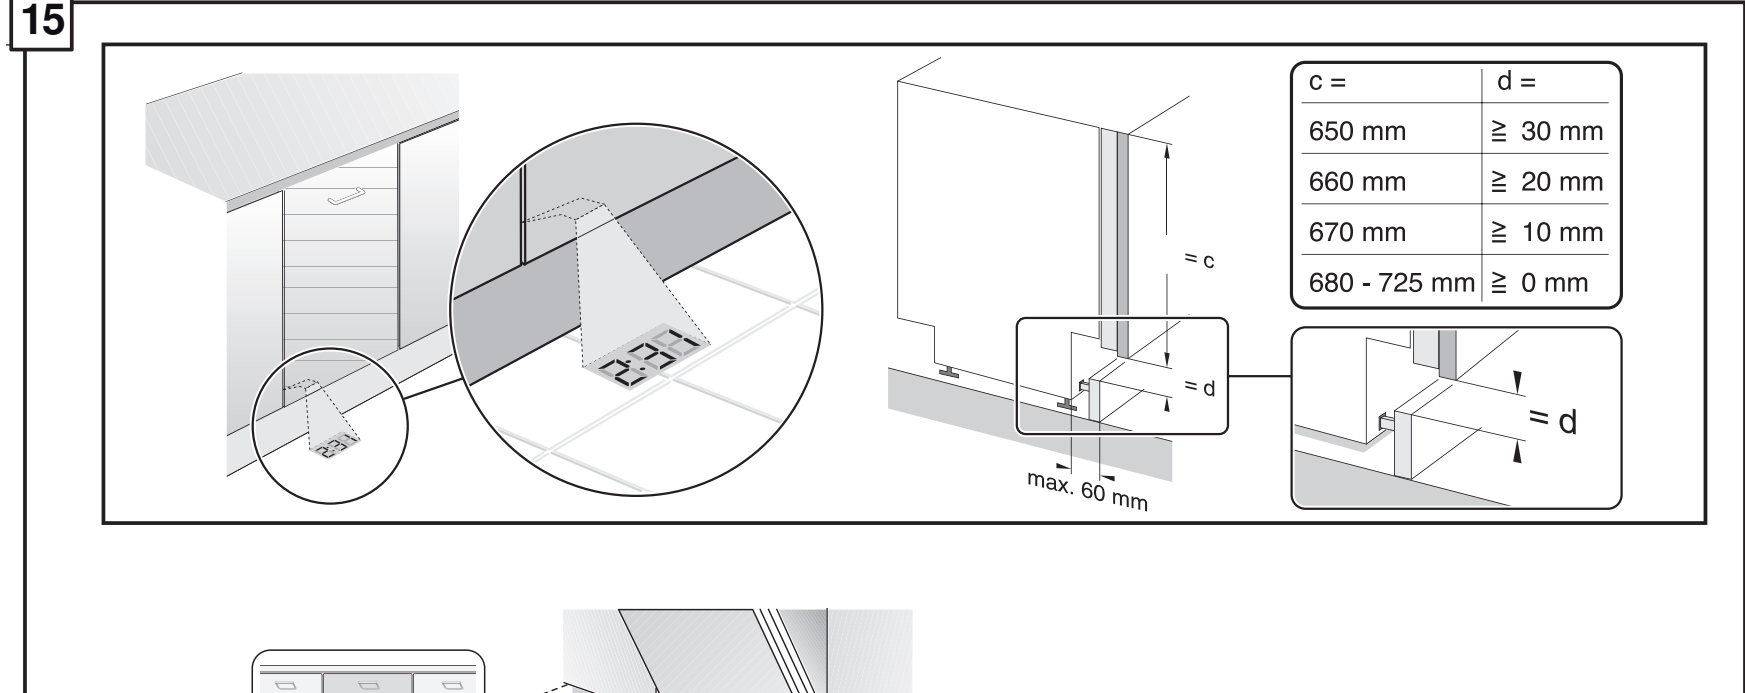

566

GV 640 Voll-I - 81,5 cm - m - GS - 39 db

9001 238 156 (9812)

566

502

| | |
|--------------|---------|
| c = | d = |
| 650 mm | ≥ 30 mm |
| 660 mm | ≥ 20 mm |
| 670 mm | ≥ 10 mm |
| 680 - 725 mm | ≥ 0 mm |

max. 4 m

2 m

2.2 m

Mat.-Nr. 350564

3 m

*) Mat.-Nr. 644533

*) Mat.-Nr. 644534

*) Mat.-Nr. 657927