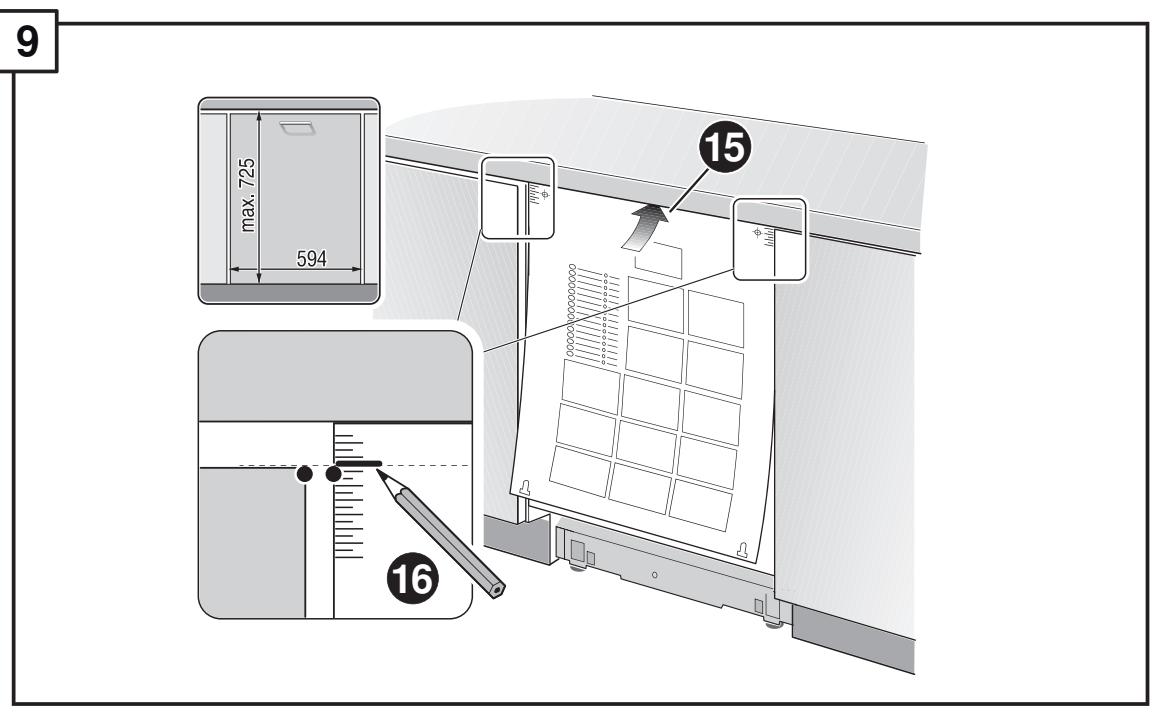

566

GV 640 Voll-I - 81,5 cm - m - GS - 39 db

9001 238 156 (9812)

566

502

| | |
|--------------|---------|
| c = | d = |
| 650 mm | ≥ 30 mm |
| 660 mm | ≥ 20 mm |
| 670 mm | ≥ 10 mm |
| 680 - 725 mm | ≥ 0 mm |

remove disc
 取下圆盘
 판을 제거한다
 ディスクを取り外す
 يتم استبعاد القرص

min. Ø 18 mm

max. 10 Nm

10 l/min

Check for leaks after one wash cycle.
 洗涤程序结束后检查是否密封
 세척과진 종료 후에 밀폐상태를 확인한다
 すすぎ終了後に密封性を検証する
 بعد عملية غسل يتم التأكد من عدم وجود تسريب

max. 4 m

2 m

2.2 m

Mat.-Nr. 350564

3 m

*) Mat.-Nr. 644533

*) Mat.-Nr. 644534

*) Mat.-Nr. 657927