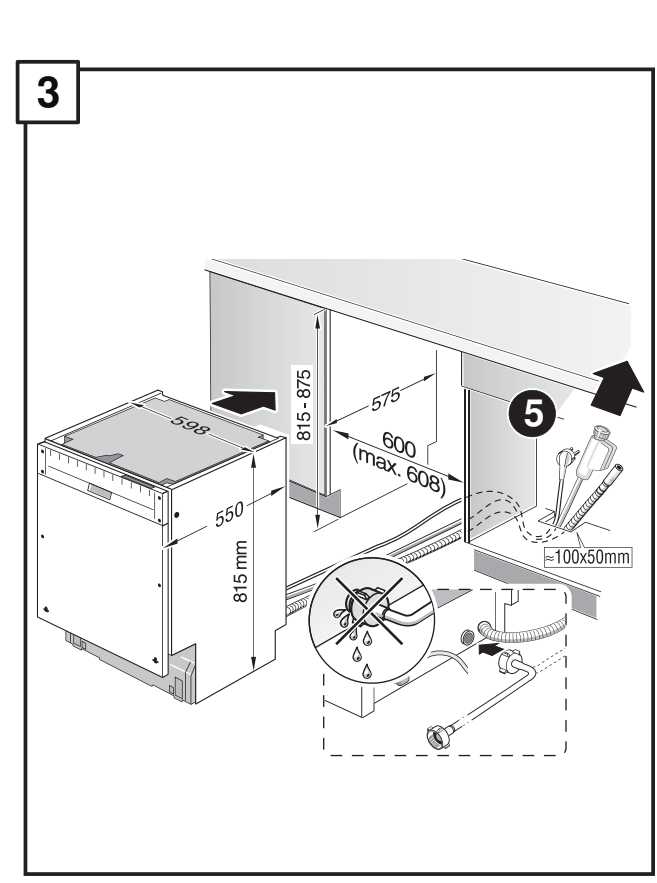

521

566

en Installation instructions
 *) Available from customer service
zh 安装说明书
 *) 可向售后服务站索取。
ko 설치 설명서
 *) 고객서비스 센터에서 구입 가능
ja 組立て説明書
 *) カスタマーサービスを通じて入手可能
ar تعليمات التركيب
 *) يمكن طلبها من مركز خدمة العملاء

566

GV 640 Voll-I - 81,5 cm - m - GS - 39 db

9001 238 156 (9812)

566

502

| | |
|--------------|---------|
| c = | d = |
| 650 mm | ≥ 30 mm |
| 660 mm | ≥ 20 mm |
| 670 mm | ≥ 10 mm |
| 680 - 725 mm | ≥ 0 mm |

remove disc
 取下圆盘
 판을 제거한다
 ディスクを取り外す
 يتم استبعاد القرص

min. Ø 18 mm

max. 10 Nm

10 l/min

Check for leaks after one wash cycle.
 洗涤程序结束后检查是否密封
 세척과진 종료 후에 밀폐상태를 확인한다
 すすぎ終了後に密封性を検証する
 بعد عملية غسل يتم التأكد من عدم وجود تسريب