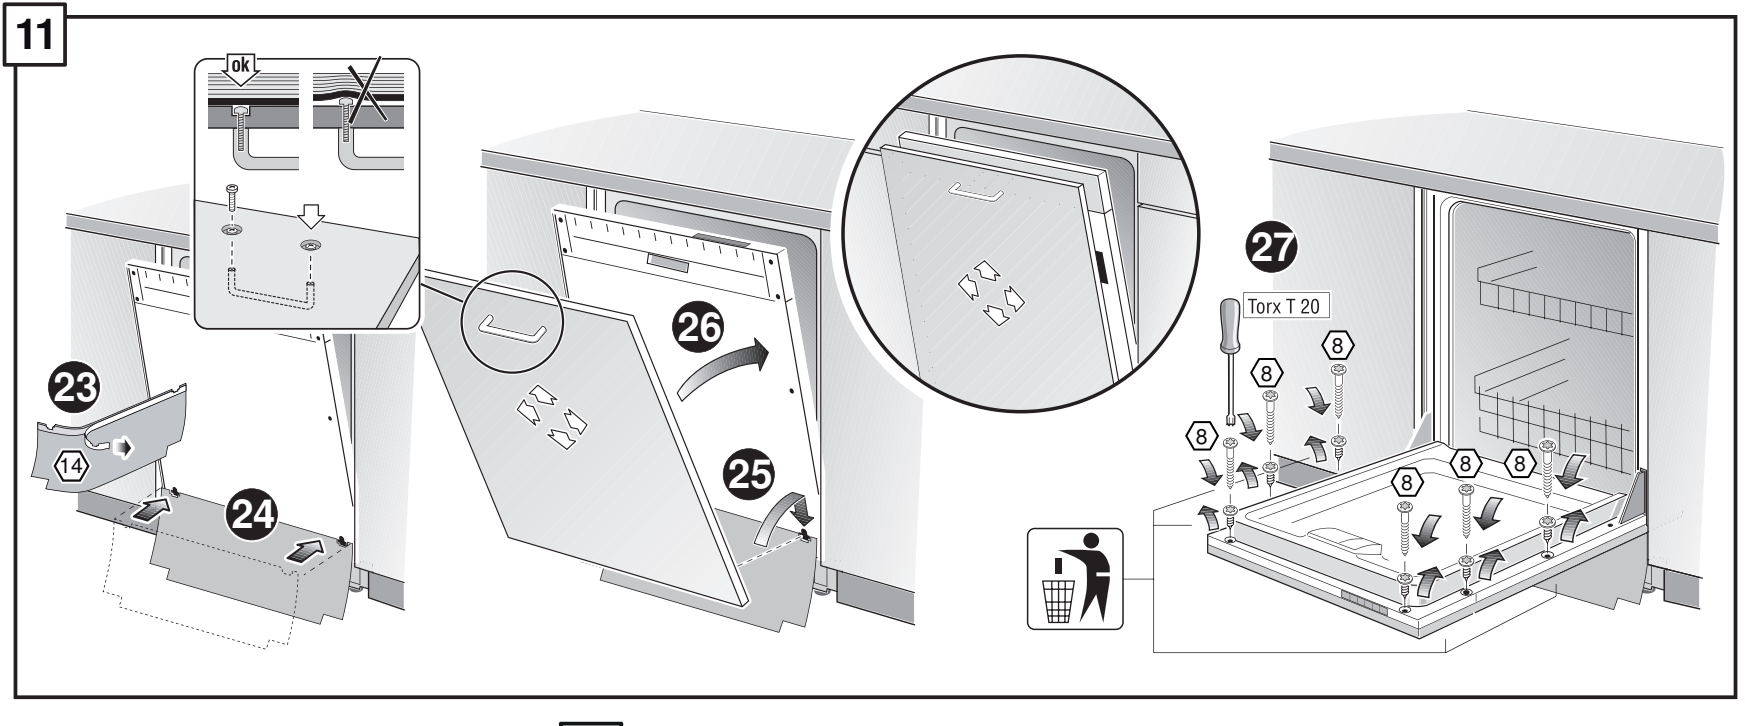

521

566

en Installation instructions
 *) Available from customer service
zh 安装说明书
 *) 可向售后服务站索取。
ko 설치 설명서
 *) 고객서비스 센터에서 구입 가능
ja 組立て説明書
 *) カスタマーサービスを通じて入手可能
ar تعليمات التركيب
 *) يمكن طلبها من مركز خدمة العملاء

566

GV 640 Voll-I - 81,5 cm - m - GS - 39 db

9001 238 156 (9812)

566

502

| | |
|--------------|---------|
| c = | d = |
| 650 mm | ≥ 30 mm |
| 660 mm | ≥ 20 mm |
| 670 mm | ≥ 10 mm |
| 680 - 725 mm | ≥ 0 mm |

remove disc
 取下圆盘
 판을 제거한다
 ディスクを取り外す
 يتم استبعاد القرص

min. Ø 18 mm

max. 10 Nm

10 l/min

Check for leaks after one wash cycle.
 洗涤程序结束后检查是否密封
 세척과진 종료 후에 밀폐상태를 확인한다
 すすぎ終了後に密封性を検証する
 بعد عملية غسل يتم التأكد من عدم وجود تسريب