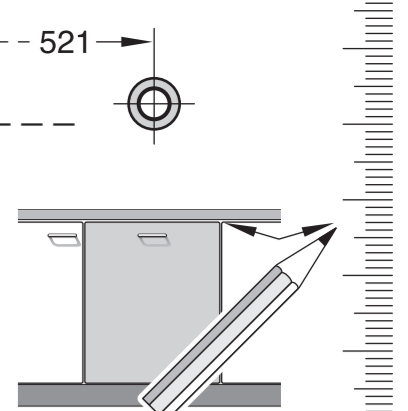

521
566
9001 238 156 (9709)
GV 640 Vol-I - 81,5 cm - m. GS - 39 db

c =	d =
650 mm	≥ 30 mm
660 mm	≥ 20 mm
670 mm	≥ 10 mm
680 - 725 mm	≥ 0 mm

remove disc
 取下圆盘
 판을 제거한다
 ディスクを取り外す
 يتم استبعاد القرص

min. Ø 18 mm