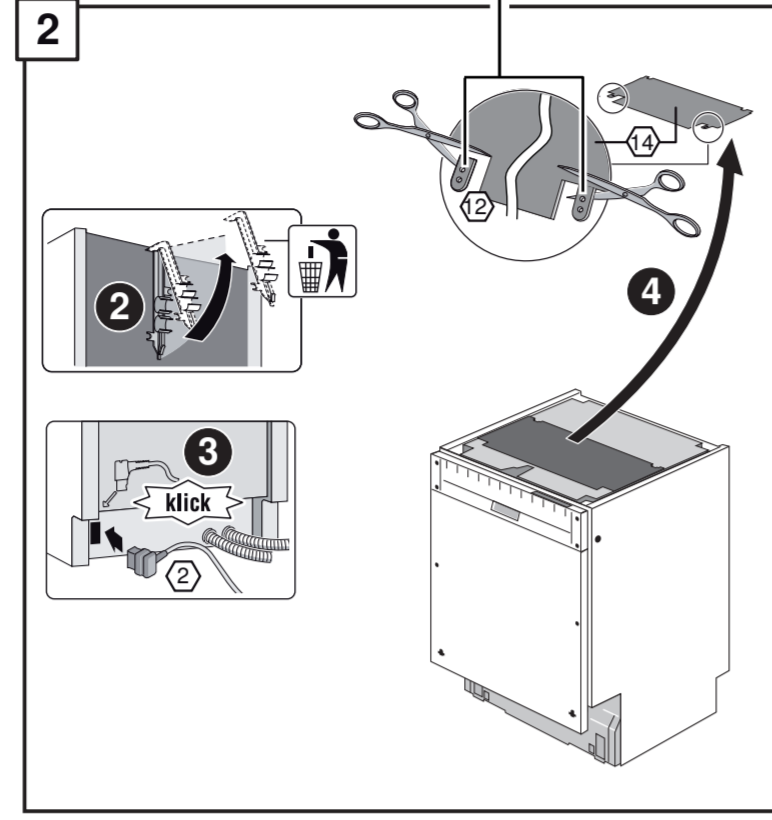

521
566
9001 238 156 (9709)
GV 640 Vol-I - 81,5 cm - m. GS - 39 db

c =	d =
650 mm	≥ 30 mm
660 mm	≥ 20 mm
670 mm	≥ 10 mm
680 - 725 mm	≥ 0 mm

remove disc
 取下圆盘
 판을 제거한다
 ディスクを取り外す
 يتم استبعاد القرص

min. Ø 18 mm

max. 10 Nm

10 l/min

Check for leaks after one wash cycle.
 洗涤程序结束后检查是否密封
 세척과진 종료 후에 밀폐상태를 확인한다
 すすぎ終了後に密封性を検証する
 بعد عملية غسل يتم التأكد من عدم وجود تسرب

Mat.-Nr. 350664

Mat.-Nr. 644533

Mat.-Nr. 644534

Mat.-Nr. 657927