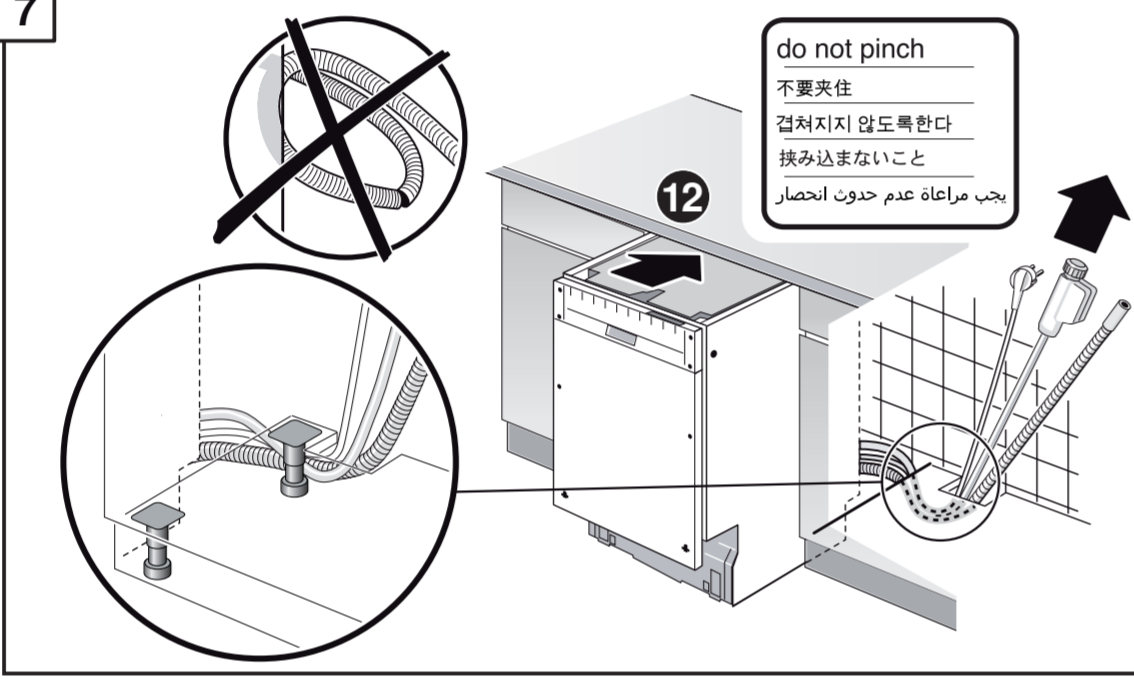

521
566
9001 238 156 (9709)
GV 640 Vol-I - 81,5 cm - m. GS - 39 db

c =	d =
650 mm	≥ 30 mm
660 mm	≥ 20 mm
670 mm	≥ 10 mm
680 - 725 mm	≥ 0 mm

remove disc
 取下圆盘
 판을 제거한다
 ディスクを取り外す
 يتم استبعاد القرص

min. Ø 18 mm