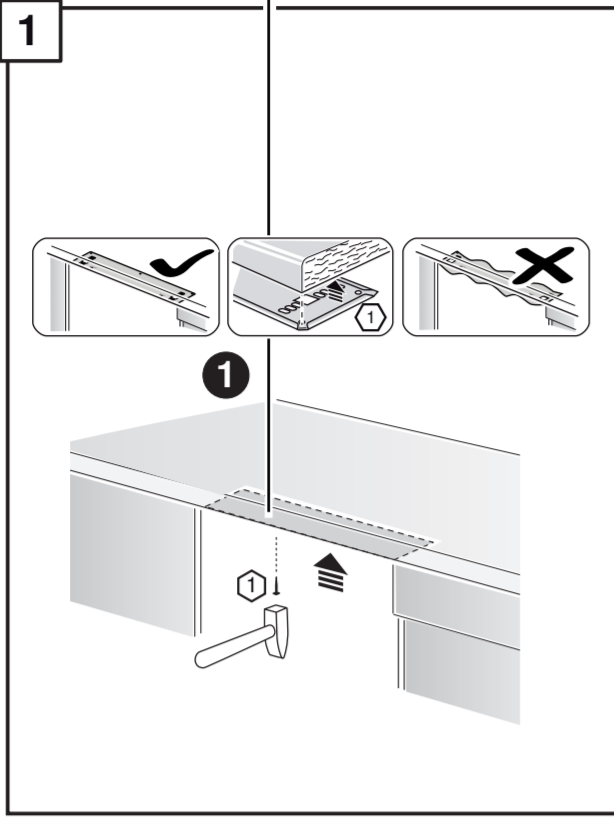

en Installation instructions
 *) Available from customer service
 zh 安装说明书
 *) 可向售后服务站索取。
 ko 설치 설명서
 *) 고객서비스 센터에서 구입 가능
 ja 組立て説明書
 *) カスタマーサービスを通じて入手可能
 ar تعليمات التركيب
 *) يمكن طلبها من مركز خدمة العملاء

521
566
9001 238 156 (9709)
GV 640 Vol-I - 81,5 cm - m. GS - 39 db

c =	d =
650 mm	≥ 30 mm
660 mm	≥ 20 mm
670 mm	≥ 10 mm
680 - 725 mm	≥ 0 mm

remove disc
 取下圆盘
 판을 제거한다
 ディスクを取り外す
 يتم استبعاد القرص

min. Ø 18 mm

max. 10 Nm

10 l/min

Check for leaks after one wash cycle.
 洗涤程序结束后检查是否密封
 세척과진 종료 후에 밀폐상태를 확인한다
 すすぎ終了後に密封性を検証する
 بعد عملية غسل يتم التأكد من عدم وجود تسرب

Mat.-Nr. 350664

Mat.-Nr. 644533

Mat.-Nr. 644534

Mat.-Nr. 657927