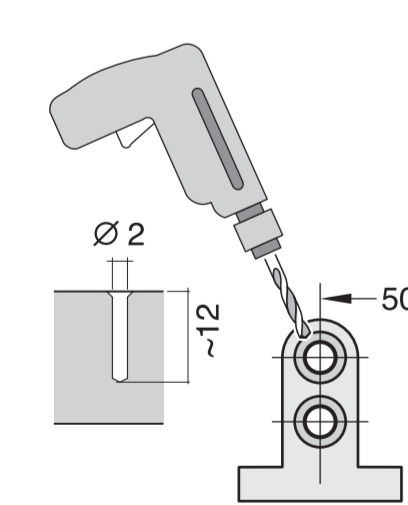

521
566
9001 238 156 (9709)
GV 640 Vol-I - 81,5 cm - m. GS - 39 db

c =	d =
650 mm	≥ 30 mm
660 mm	≥ 20 mm
670 mm	≥ 10 mm
680 - 725 mm	≥ 0 mm

remove disc
 取下圆盘
 판을 제거한다
 ディスクを取り外す
 يتم استبعاد القرص

min. Ø 18 mm

max. 10 Nm

10 l/min

Check for leaks after one wash cycle.
 洗涤程序结束后检查是否密封
 세척과진 종료 후에 밀폐상태를 확인한다
 すすぎ終了後に密封性を検証する
 بعد عملية غسل يتم التأكد من عدم وجود تسرب

Mat.-Nr. 350664

Mat.-Nr. 644533

Mat.-Nr. 644534

Mat.-Nr. 657927