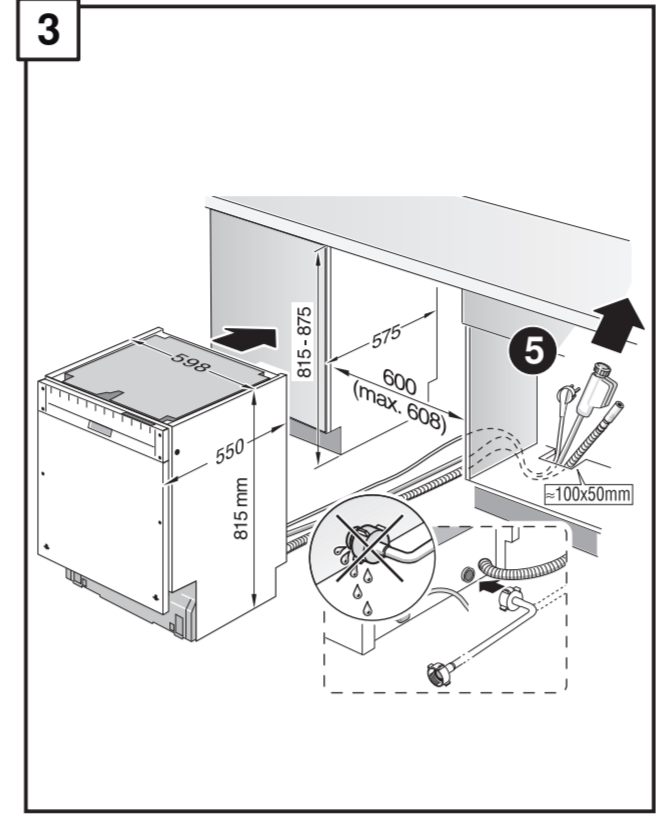

521
566
9001 238 156 (9709)
GV 640 Vol-I - 81,5 cm - m. GS - 39 db

c =	d =
650 mm	≥ 30 mm
660 mm	≥ 20 mm
670 mm	≥ 10 mm
680 - 725 mm	≥ 0 mm

remove disc
 取下圆盘
 판을 제거한다
 ディスクを取り外す
 يتم استبعاد القرص

min. Ø 18 mm

max. 10 Nm

10 l/min

Check for leaks after one wash cycle.
 洗涤程序结束后检查是否密封
 세척과진 종료 후에 밀폐상태를 확인한다
 すすぎ終了後に密封性を検証する
 بعد عملية غسل يتم التأكد من عدم وجود تسرب

Mat.-Nr. 350664

Mat.-Nr. 644533

Mat.-Nr. 644534

Mat.-Nr. 657927