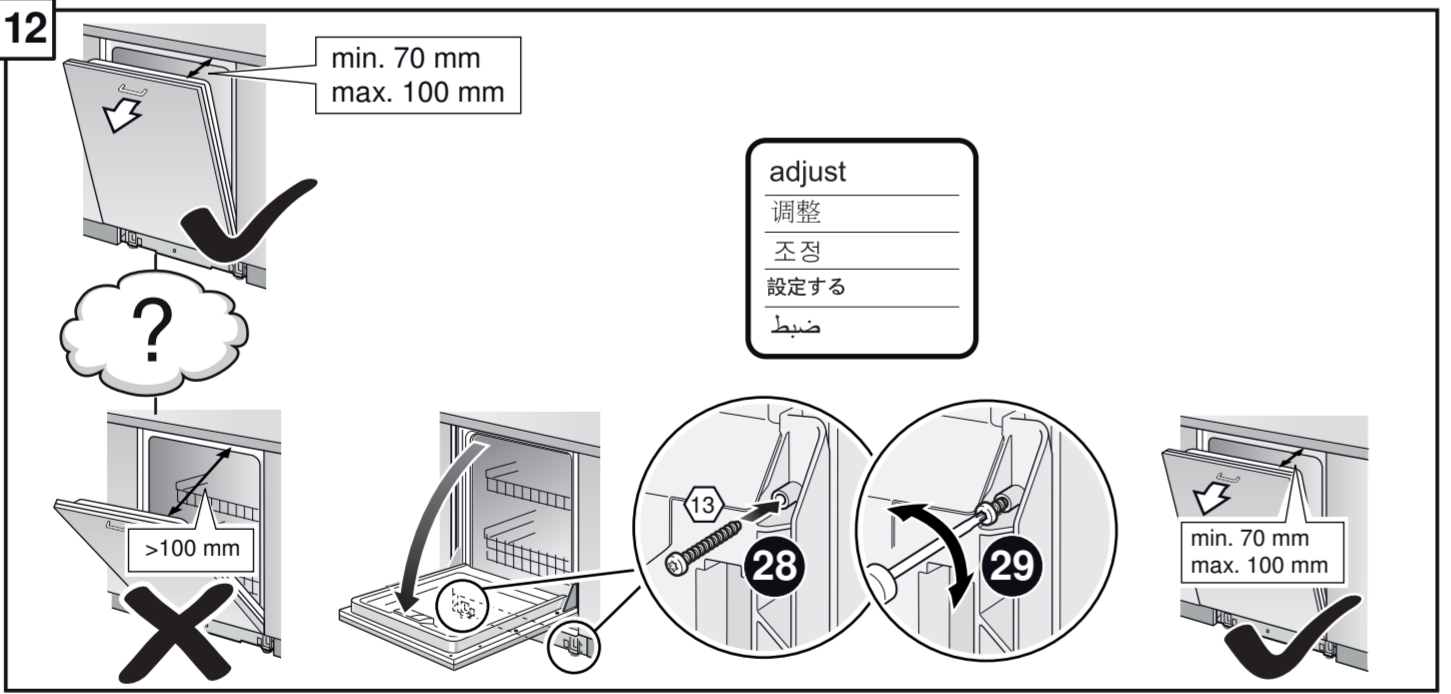

en Installation instructions
 *) Available from customer service
 zh 安装说明书
 *) 可向售后服务站索取。
 ko 설치 설명서
 *) 고객서비스 센터에서 구입 가능
 ja 組立て説明書
 *) カスタマーサービスを通じて入手可能
 ar تعليمات التركيب
 *) يمكن طلبها من مركز خدمة العملاء

521
566
9001 238 156 (9709)
GV 640 Vol-I - 81,5 cm - m. GS - 39 db

c =	d =
650 mm	≥ 30 mm
660 mm	≥ 20 mm
670 mm	≥ 10 mm
680 - 725 mm	≥ 0 mm

remove disc
 取下圆盘
 판을 제거한다
 ディスクを取り外す
 يتم استبعاد القرص

min. Ø 18 mm