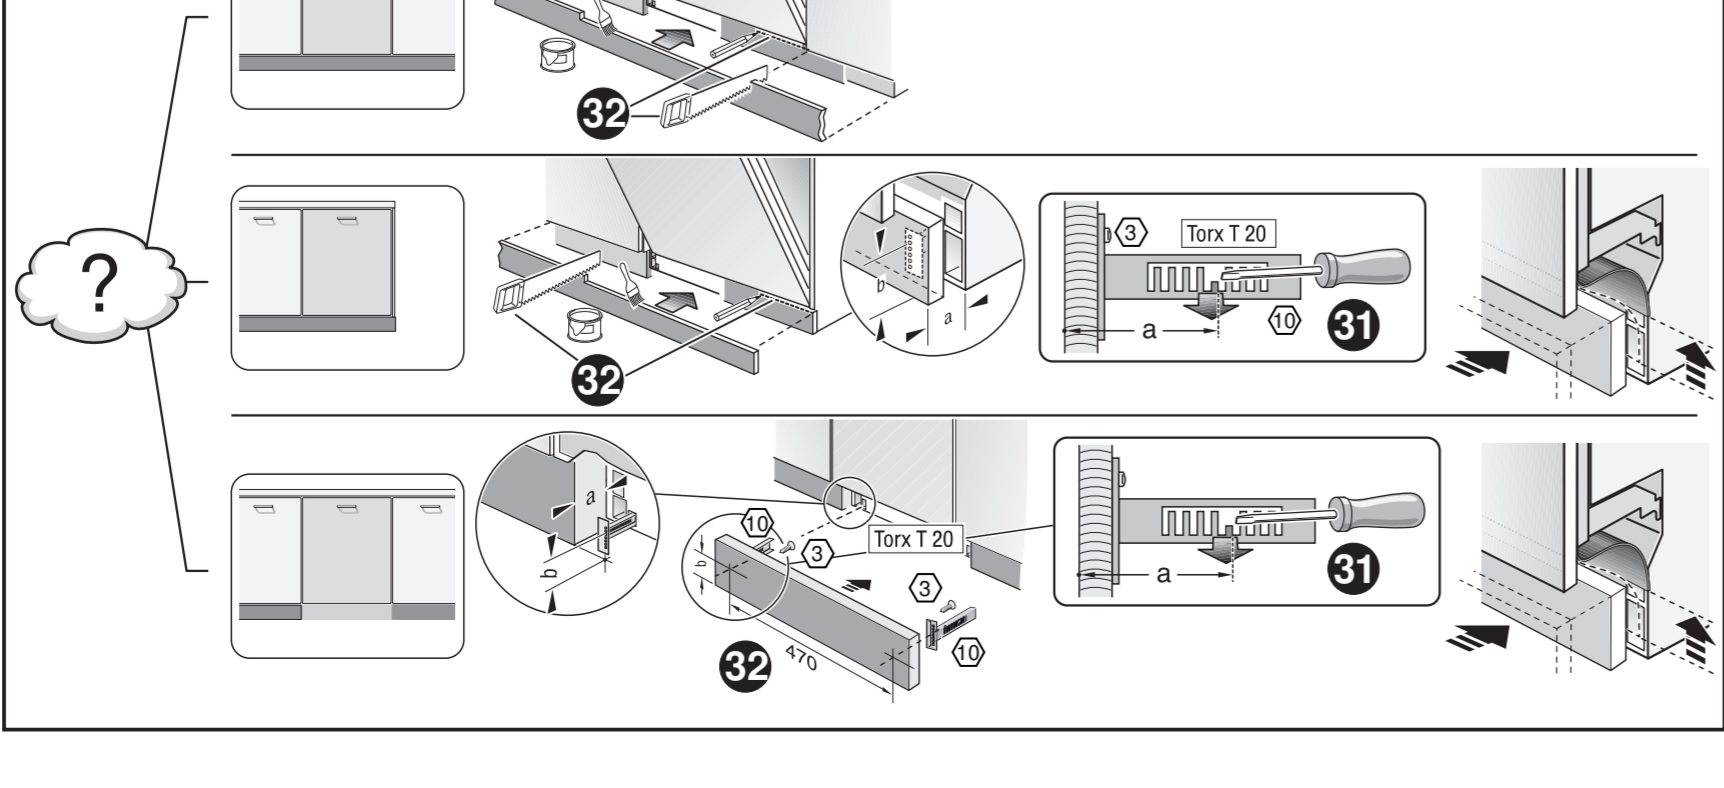

en Installation instructions
 *) Available from customer service
 zh 安装说明书
 *) 可向售后服务站索取。
 ko 설치 설명서
 *) 고객서비스 센터에서 구입 가능
 ja 組立て説明書
 *) カスタマーサービスを通じて入手可能
 ar تعليمات التركيب
 *) يمكن طلبها من مركز خدمة العملاء

521
566
9001 238 156 (9709)
GV 640 Vol-I - 81,5 cm - m. GS - 39 db

c =	d =
650 mm	≥ 30 mm
660 mm	≥ 20 mm
670 mm	≥ 10 mm
680 - 725 mm	≥ 0 mm

remove disc
 取下圆盘
 판을 제거한다
 ディスクを取り外す
 يتم استبعاد القرص

min. Ø 18 mm