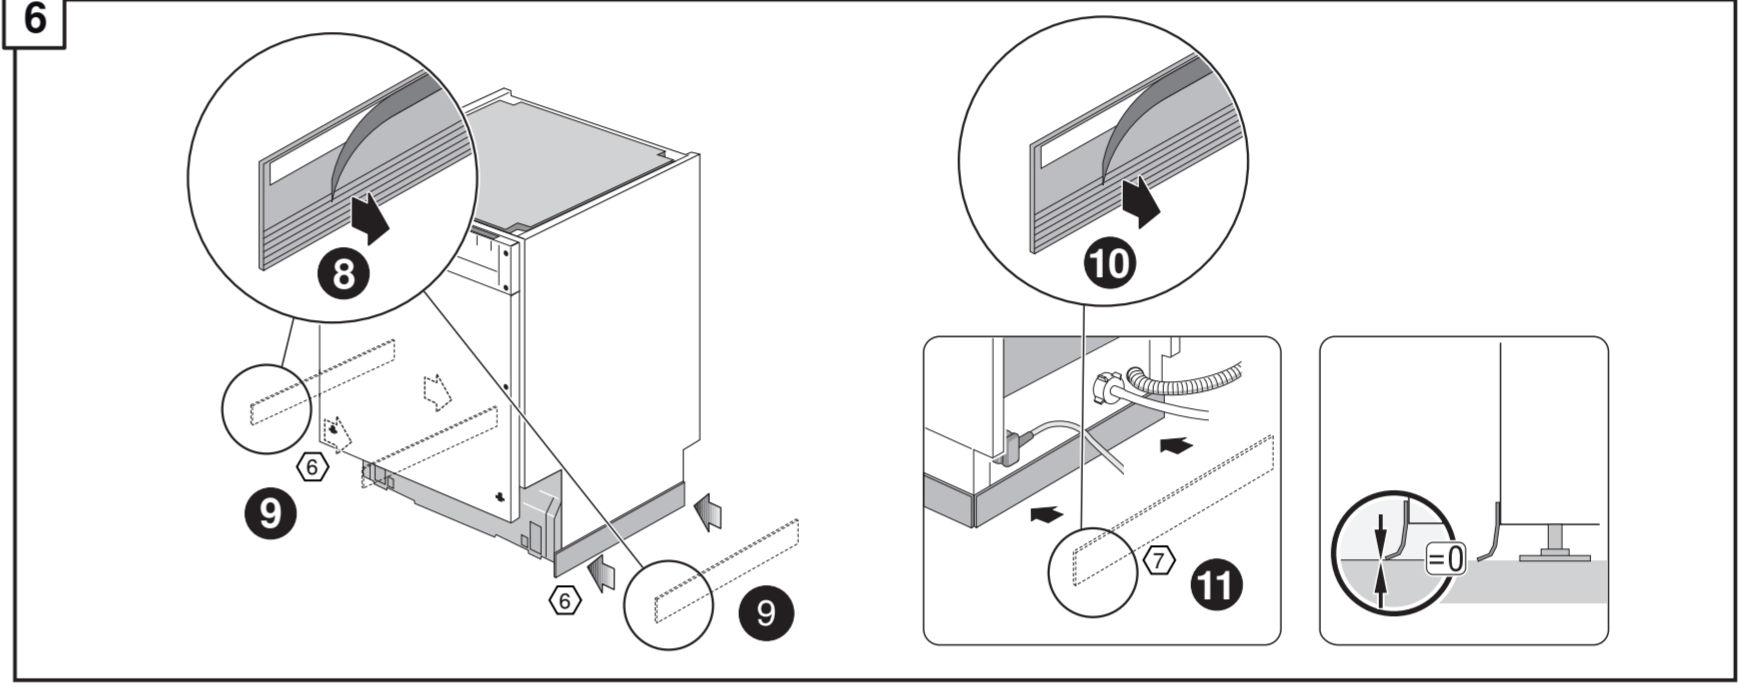

521
566
9001 238 156 (9709)
GV 640 Vol-I - 81,5 cm - m. GS - 39 db

c =	d =
650 mm	≥ 30 mm
660 mm	≥ 20 mm
670 mm	≥ 10 mm
680 - 725 mm	≥ 0 mm

remove disc
 取下圆盘
 판을 제거한다
 ディスクを取り外す
 يتم استبعاد القرص

min. Ø 18 mm