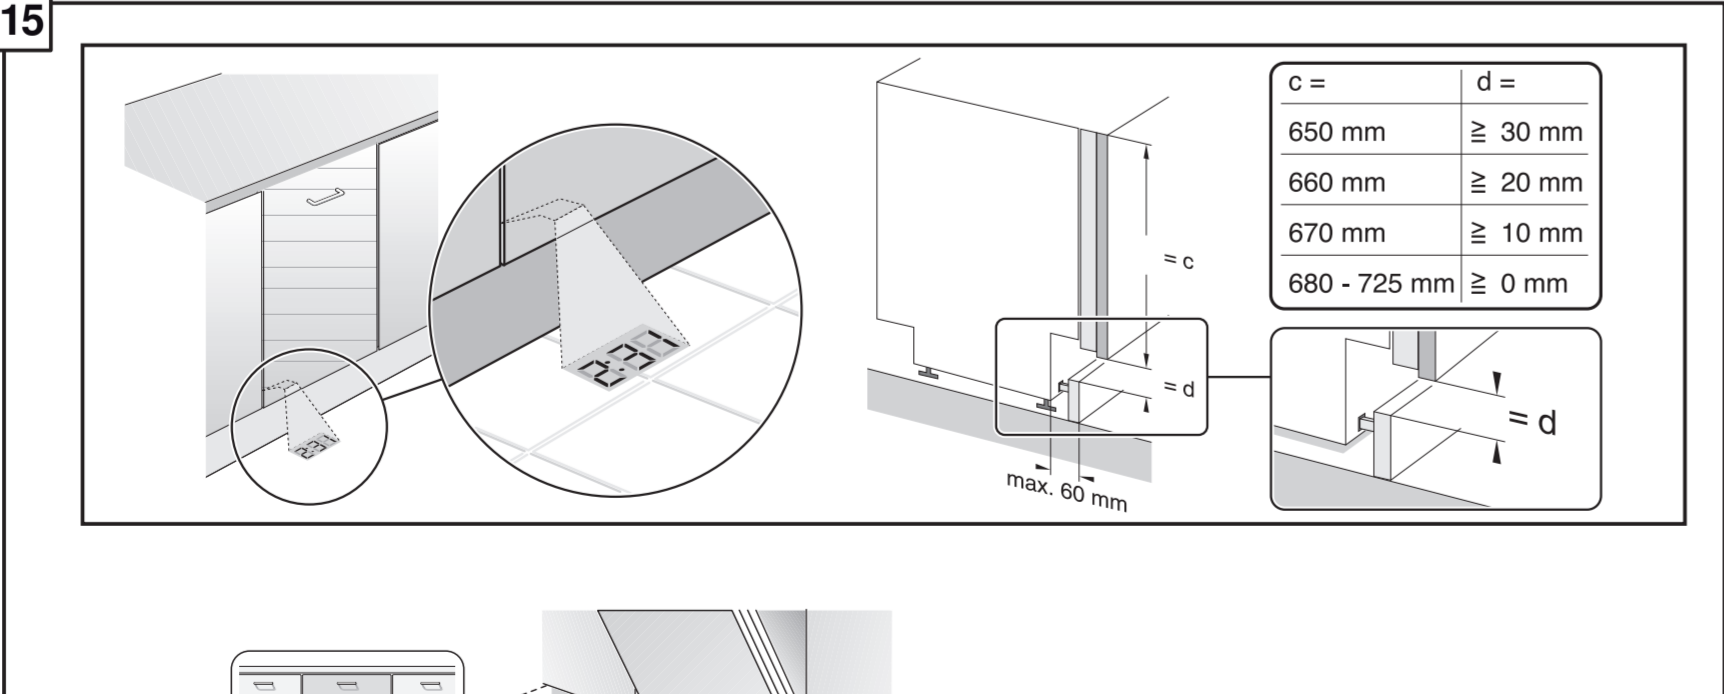

521
566
9001 238 156 (9709)
GV 640 Vol-I - 81,5 cm - m. GS - 39 db

c =	d =
650 mm	≥ 30 mm
660 mm	≥ 20 mm
670 mm	≥ 10 mm
680 - 725 mm	≥ 0 mm

remove disc
 取下圆盘
 판을 제거한다
 ディスクを取り外す
 يتم استبعاد القرص

min. Ø 18 mm