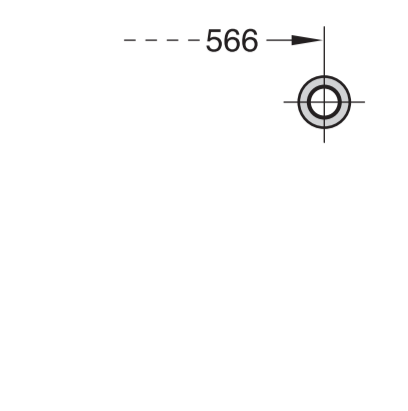

521
566
9001 238 156 (9709)
GV 640 Vol-I - 81,5 cm - m. GS - 39 db

c =	d =
650 mm	≥ 30 mm
660 mm	≥ 20 mm
670 mm	≥ 10 mm
680 - 725 mm	≥ 0 mm

remove disc
 取下圆盘
 판을 제거한다
 ディスクを取り外す
 يتم استبعاد القرص

min. Ø 18 mm