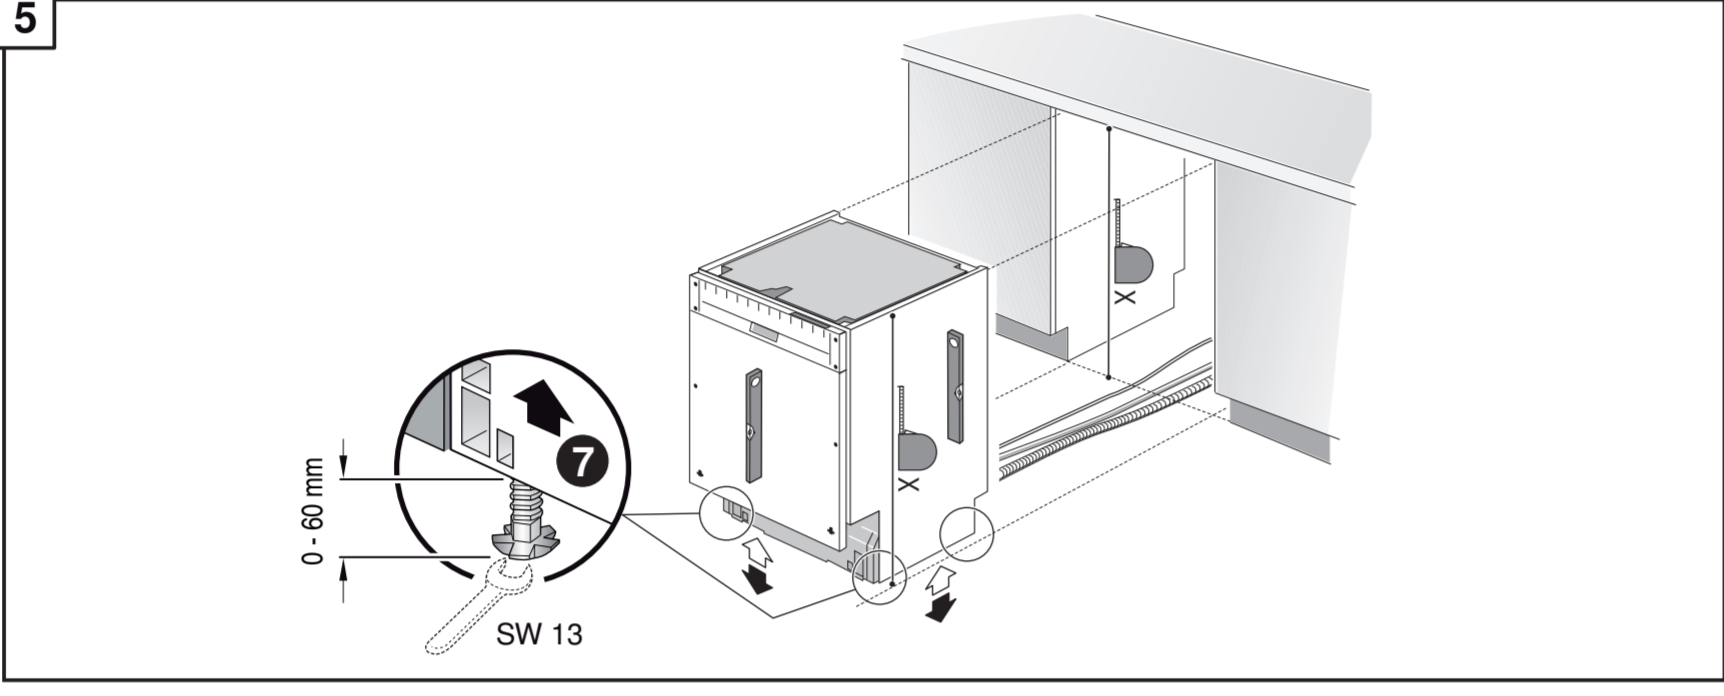

521
566
9001 238 156 (9709)
GV 640 Vol-I - 81,5 cm - m. GS - 39 db

c =	d =
650 mm	≥ 30 mm
660 mm	≥ 20 mm
670 mm	≥ 10 mm
680 - 725 mm	≥ 0 mm

remove disc
 取下圆盘
 판을 제거한다
 ディスクを取り外す
 يتم استبعاد القرص

min. Ø 18 mm