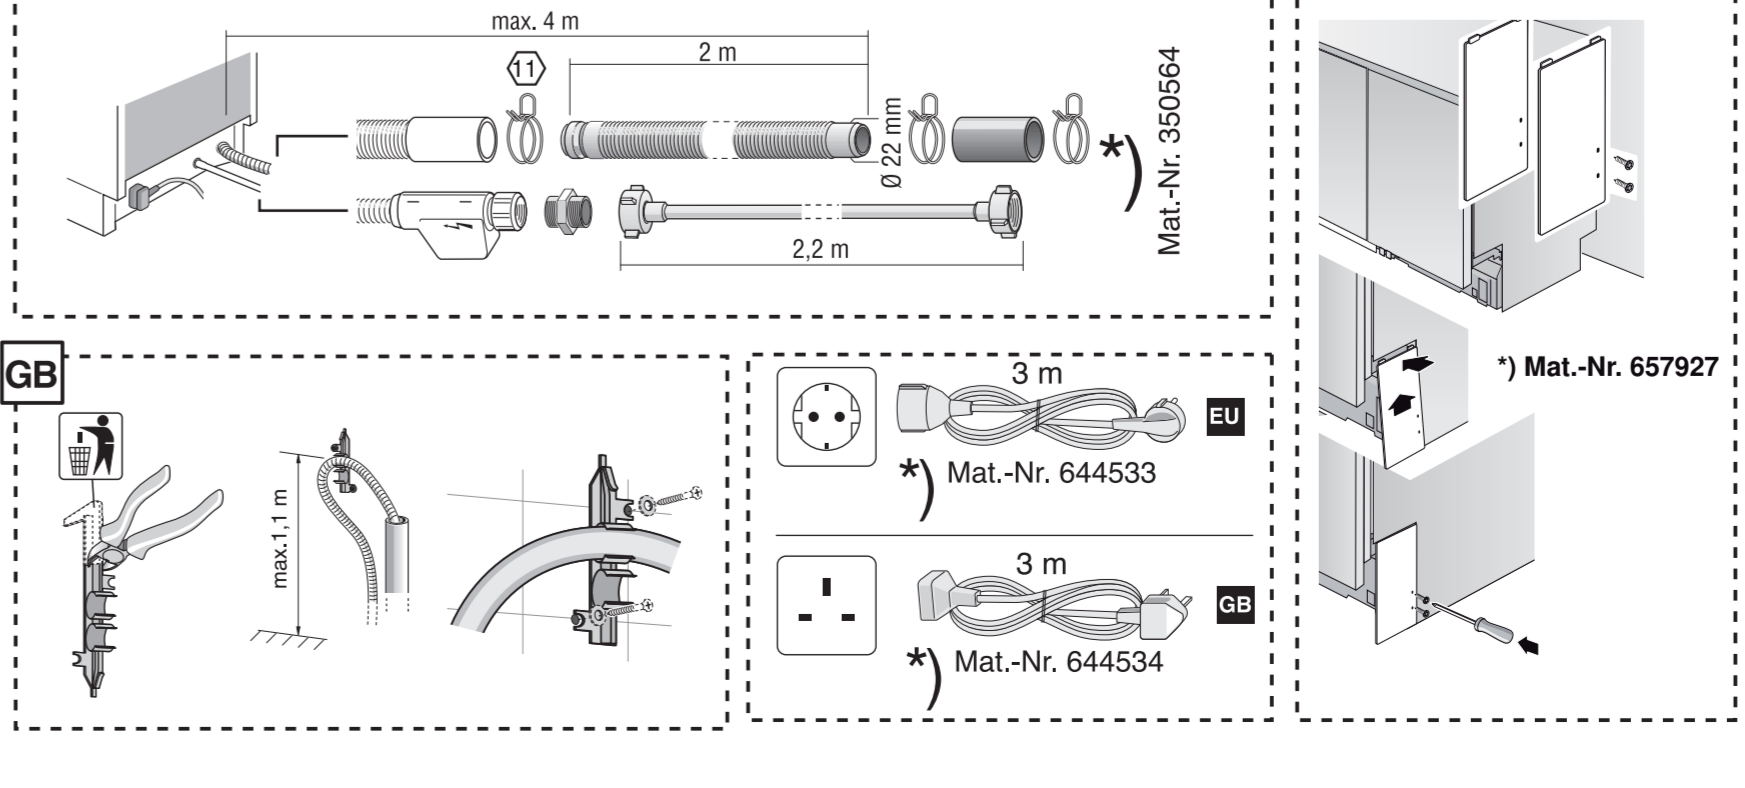

521
566
9001 238 156 (9709)
GV 640 Vol-I - 81,5 cm - m. GS - 39 db

c =	d =
650 mm	≥ 30 mm
660 mm	≥ 20 mm
670 mm	≥ 10 mm
680 - 725 mm	≥ 0 mm

remove disc
 取下圆盘
 판을 제거한다
 ディスクを取り外す
 يتم استبعاد القرص

min. Ø 18 mm