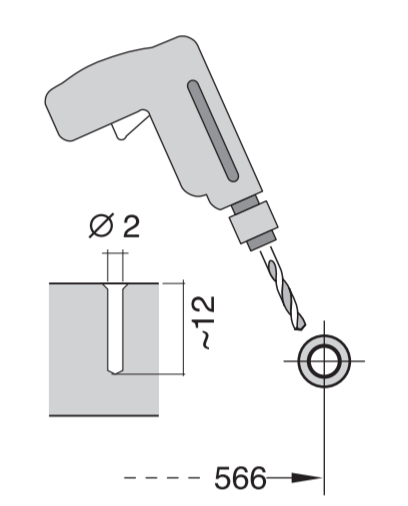

521
566
9001 238 156 (9709)
GV 640 Vol-I - 81,5 cm - m. GS - 39 db

c =	d =
650 mm	≥ 30 mm
660 mm	≥ 20 mm
670 mm	≥ 10 mm
680 - 725 mm	≥ 0 mm

remove disc
 取下圆盘
 판을 제거한다
 ディスクを取り外す
 يتم استبعاد القرص

min. Ø 18 mm

max. 10 Nm

10 l/min

Check for leaks after one wash cycle.
 洗涤程序结束后检查是否密封
 세척과진 종료 후에 밀폐상태를 확인한다
 すすぎ終了後に密封性を検証する
 بعد عملية غسل يتم التأكد من عدم وجود تسرب

Mat.-Nr. 350664

Mat.-Nr. 644533

Mat.-Nr. 644534

Mat.-Nr. 657927