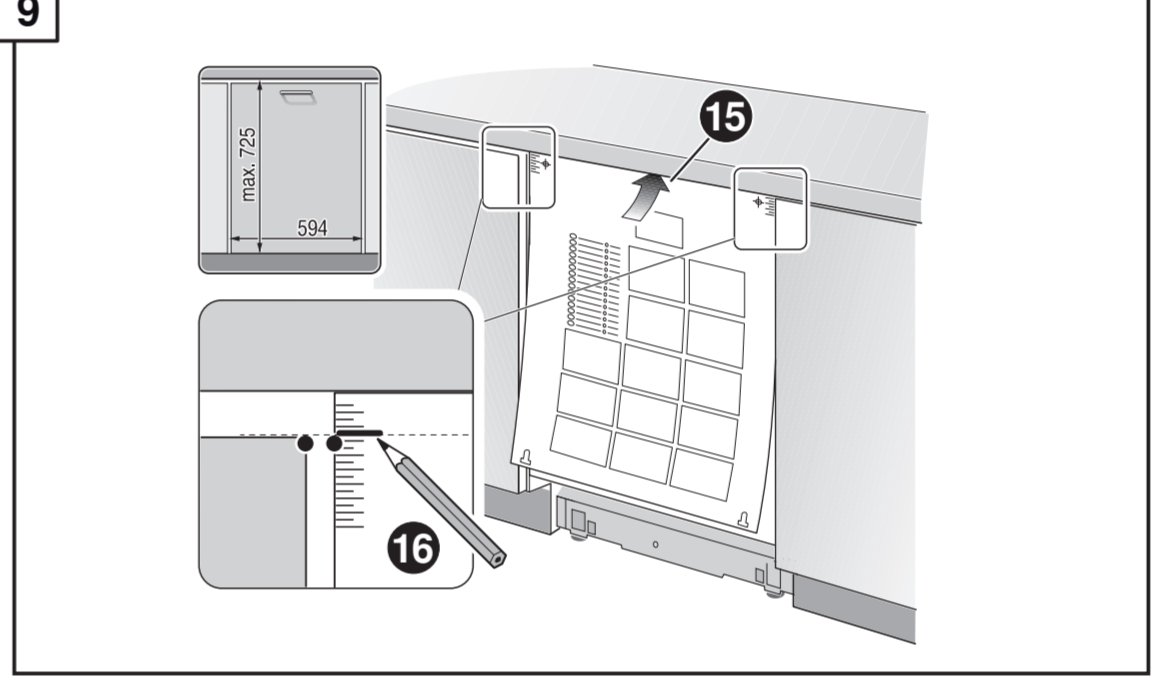

521
566
9001 238 156 (9709)
GV 640 Vol-I - 81,5 cm - m. GS - 39 db

c =	d =
650 mm	≥ 30 mm
660 mm	≥ 20 mm
670 mm	≥ 10 mm
680 - 725 mm	≥ 0 mm

remove disc
 取下圆盘
 판을 제거한다
 ディスクを取り外す
 يتم استبعاد القرص

min. Ø 18 mm