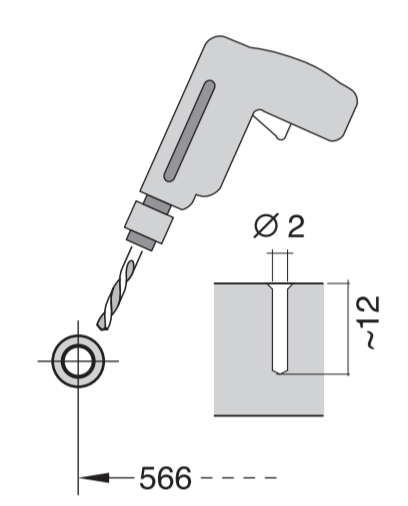

521
566
9001 238 156 (9709)
GV 640 Vol-I - 81,5 cm - m. GS - 39 db

c =	d =
650 mm	≥ 30 mm
660 mm	≥ 20 mm
670 mm	≥ 10 mm
680 - 725 mm	≥ 0 mm

remove disc
 取下圆盘
 판을 제거한다
 ディスクを取り外す
 يتم استبعاد القرص

min. Ø 18 mm

max. 10 Nm

10 l/min

Check for leaks after one wash cycle.
 洗涤程序结束后检查是否密封
 세척과진 종료 후에 밀폐상태를 확인한다
 すすぎ終了後に密封性を検証する
 بعد عملية غسل يتم التأكد من عدم وجود تسرب

Mat.-Nr. 350664

Mat.-Nr. 644533

Mat.-Nr. 644534

Mat.-Nr. 657927