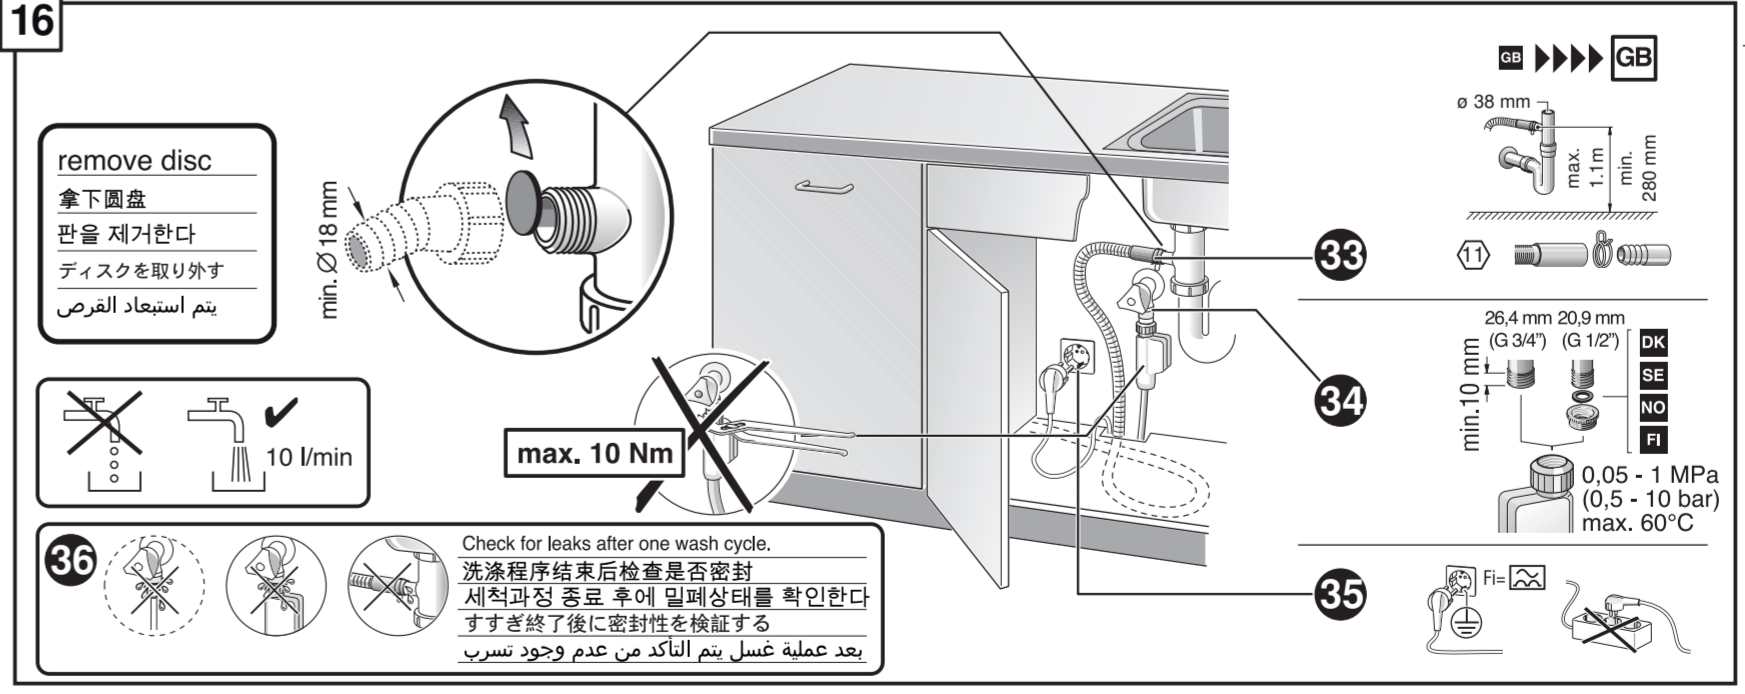

521
566
9001 238 156 (9709)
GV 640 Vol-I - 81,5 cm - m. GS - 39 db

c =	d =
650 mm	≥ 30 mm
660 mm	≥ 20 mm
670 mm	≥ 10 mm
680 - 725 mm	≥ 0 mm

remove disc
 取下圆盘
 판을 제거한다
 ディスクを取り外す
 يتم استبعاد القرص

min. Ø 18 mm

max. 10 Nm

10 l/min

Check for leaks after one wash cycle.
 洗涤程序结束后检查是否密封
 세척과진 종료 후에 밀폐상태를 확인한다
 すすぎ終了後に密封性を検証する
 بعد عملية غسل يتم التأكد من عدم وجود تسرب

Mat.-Nr. 350664

Mat.-Nr. 644533

Mat.-Nr. 644534

Mat.-Nr. 657927