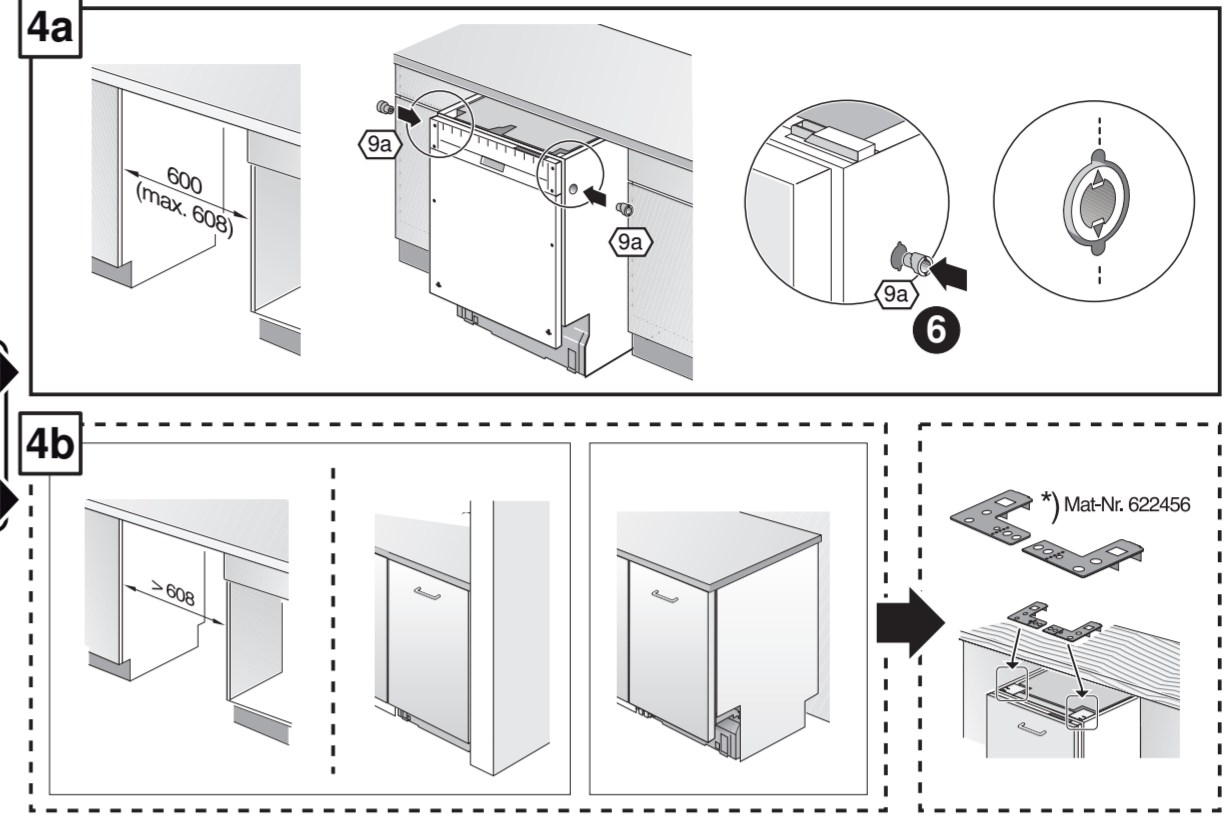

521
566
9001 238 156 (9709)
GV 640 Vol-I - 81,5 cm - m. GS - 39 db

c =	d =
650 mm	≥ 30 mm
660 mm	≥ 20 mm
670 mm	≥ 10 mm
680 - 725 mm	≥ 0 mm

remove disc
 取下圆盘
 판을 제거한다
 ディスクを取り外す
 يتم استبعاد القرص

min. Ø 18 mm