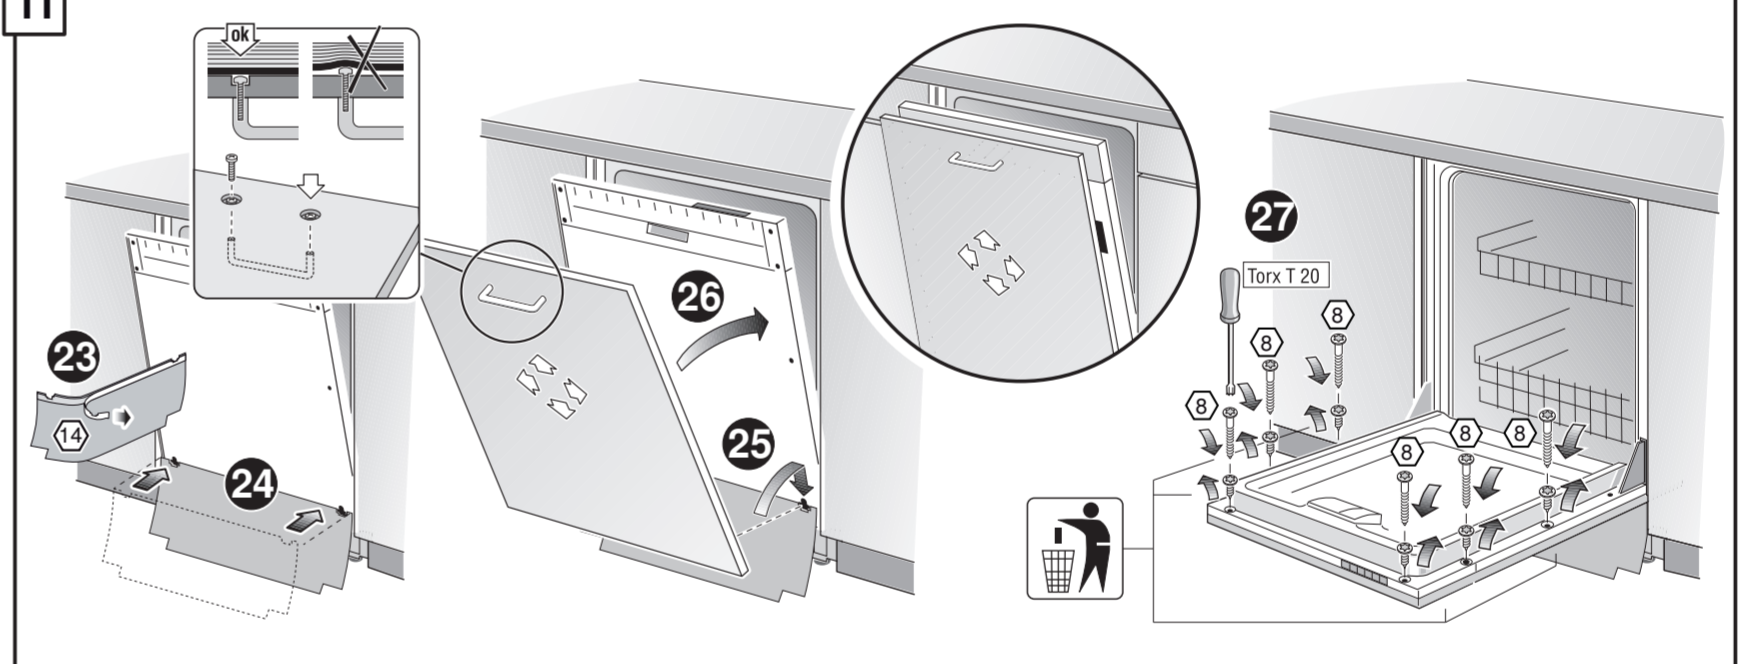

521
566
9001 238 156 (9709)
GV 640 Vol-I - 81,5 cm - m. GS - 39 db

c =	d =
650 mm	≥ 30 mm
660 mm	≥ 20 mm
670 mm	≥ 10 mm
680 - 725 mm	≥ 0 mm

remove disc
 取下圆盘
 판을 제거한다
 ディスクを取り外す
 يتم استبعاد القرص

min. Ø 18 mm