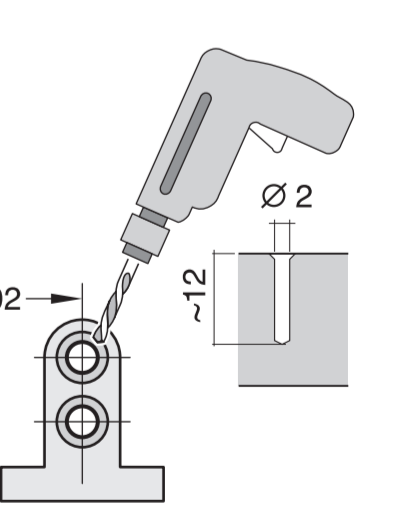

521
566
9001 238 156 (9709)
GV 640 Vol-I - 81,5 cm - m. GS - 39 db

c =	d =
650 mm	≥ 30 mm
660 mm	≥ 20 mm
670 mm	≥ 10 mm
680 - 725 mm	≥ 0 mm

remove disc
 取下圆盘
 판을 제거한다
 ディスクを取り外す
 يتم استبعاد القرص

min. Ø 18 mm

max. 10 Nm

10 l/min

Check for leaks after one wash cycle.
 洗涤程序结束后检查是否密封
 세척과진 종료 후에 밀폐상태를 확인한다
 すすぎ終了後に密封性を検証する
 بعد عملية غسل يتم التأكد من عدم وجود تسرب

Mat.-Nr. 350664

Mat.-Nr. 644533

Mat.-Nr. 644534

Mat.-Nr. 657927