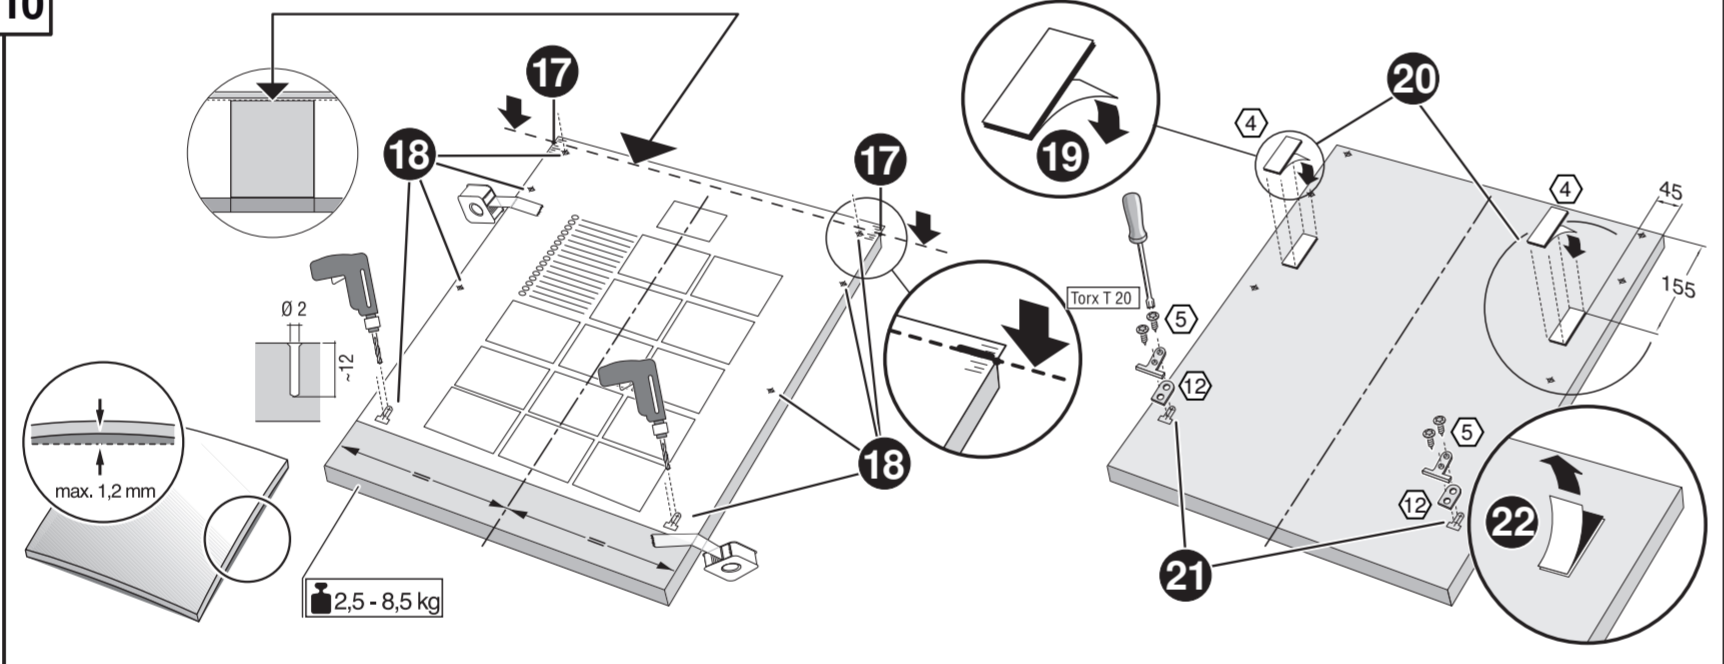

521
566
9001 238 156 (9709)
GV 640 Vol-I - 81,5 cm - m. GS - 39 db

c =	d =
650 mm	≥ 30 mm
660 mm	≥ 20 mm
670 mm	≥ 10 mm
680 - 725 mm	≥ 0 mm

remove disc
 取下圆盘
 판을 제거한다
 ディスクを取り外す
 يتم استبعاد القرص

min. Ø 18 mm