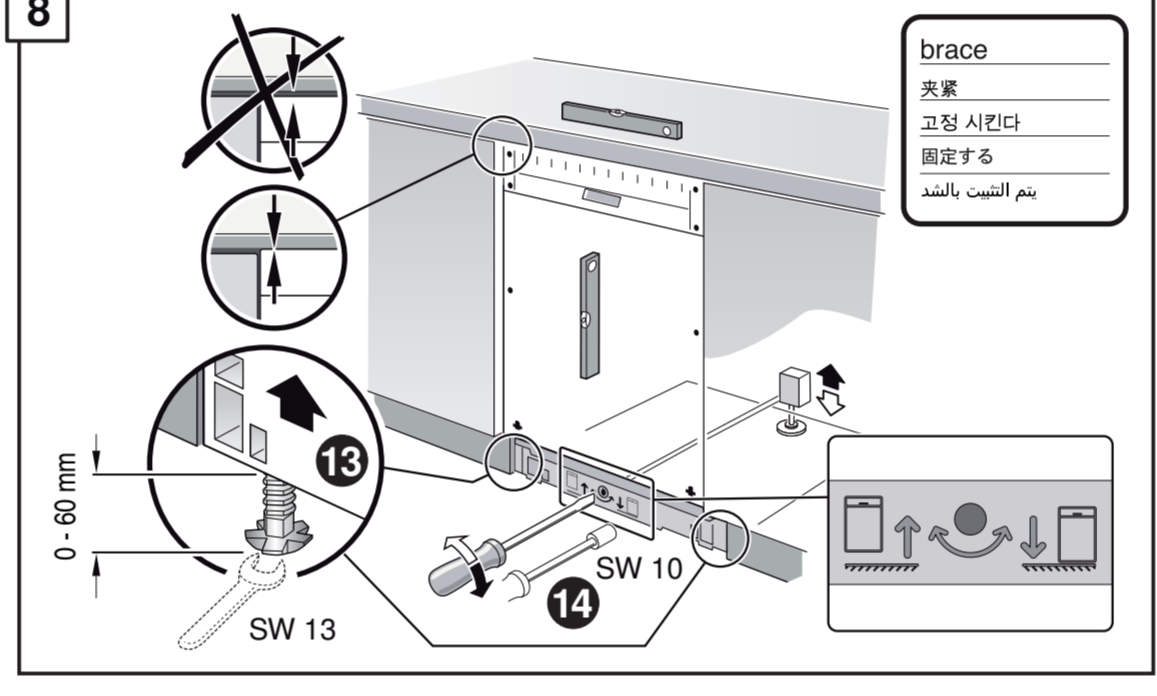

521
566
9001 238 156 (9709)
GV 640 Vol-I - 81,5 cm - m. GS - 39 db

c =	d =
650 mm	≥ 30 mm
660 mm	≥ 20 mm
670 mm	≥ 10 mm
680 - 725 mm	≥ 0 mm

remove disc
 取下圆盘
 판을 제거한다
 ディスクを取り外す
 يتم استبعاد القرص

min. Ø 18 mm