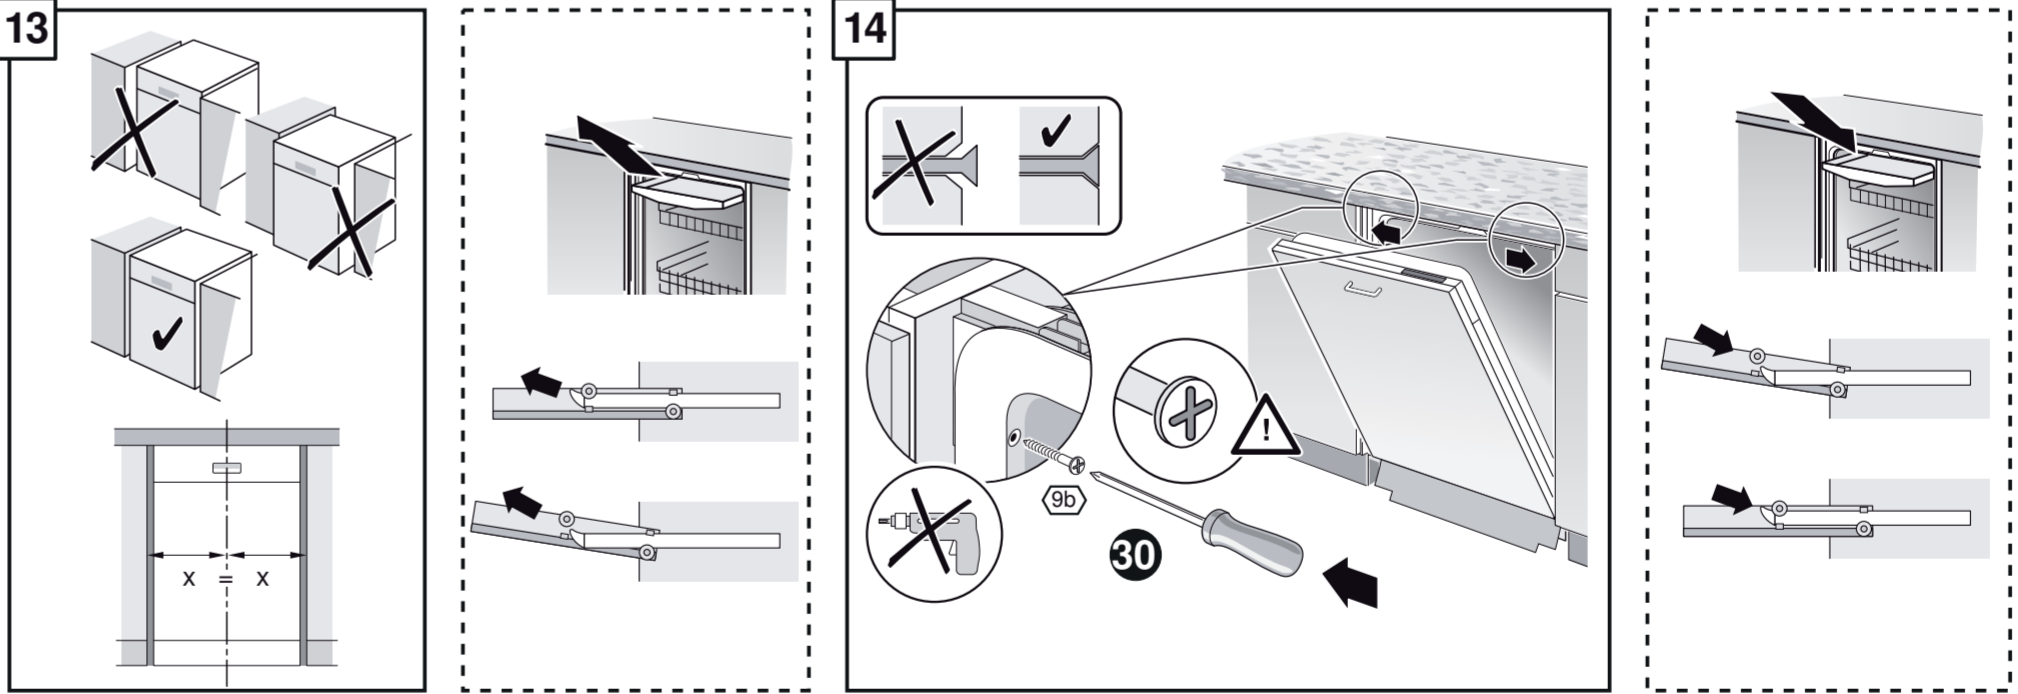

521
566
9001 238 156 (9709)
GV 640 Vol-I - 81,5 cm - m. GS - 39 db

c =	d =
650 mm	≥ 30 mm
660 mm	≥ 20 mm
670 mm	≥ 10 mm
680 - 725 mm	≥ 0 mm

remove disc
 取下圆盘
 판을 제거한다
 ディスクを取り外す
 يتم استبعاد القرص

min. Ø 18 mm