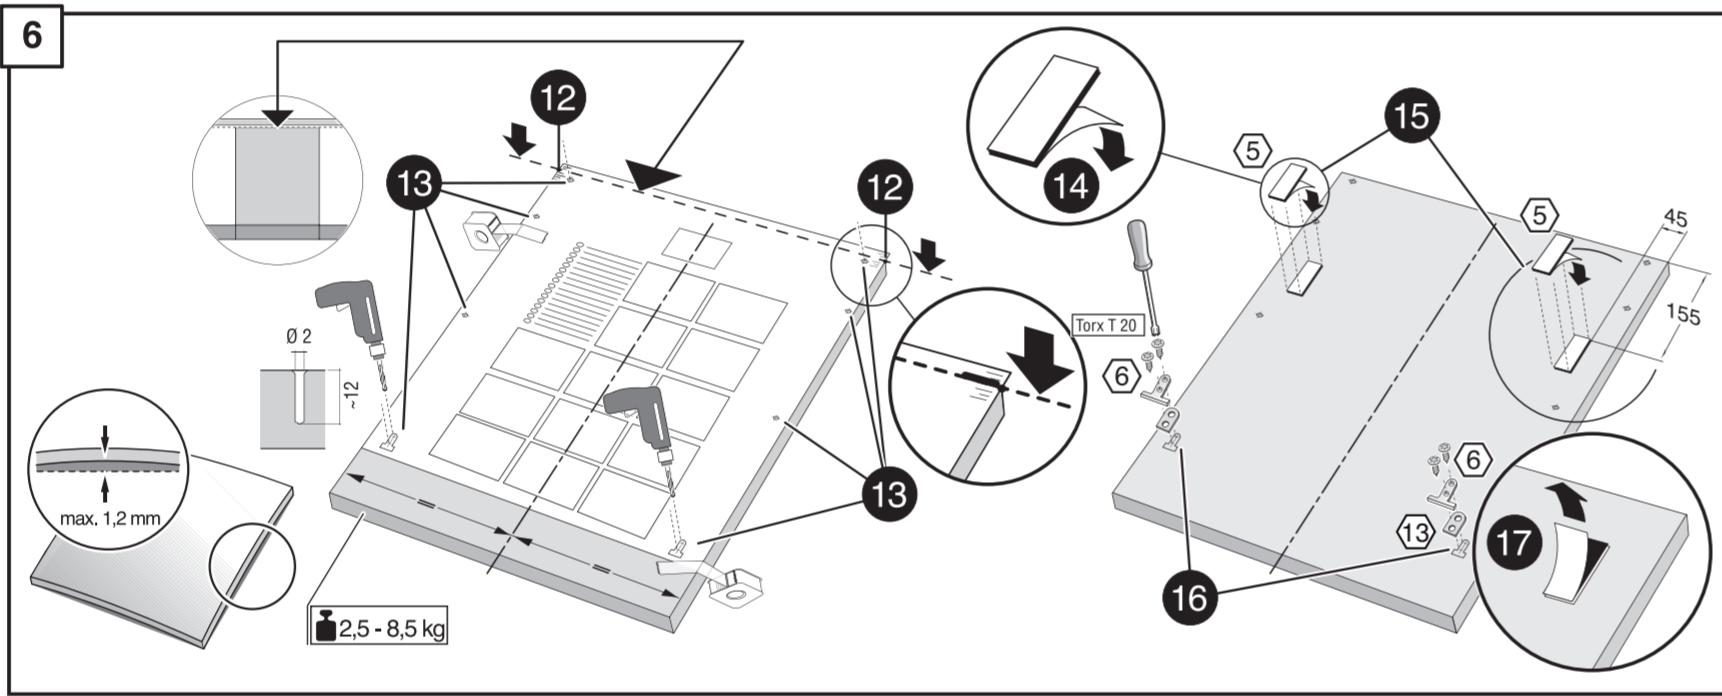

GV 640 Voll-I - 81,5 cm - m. GS

9001 209 290 (9812)

566

566

566

566

502

502