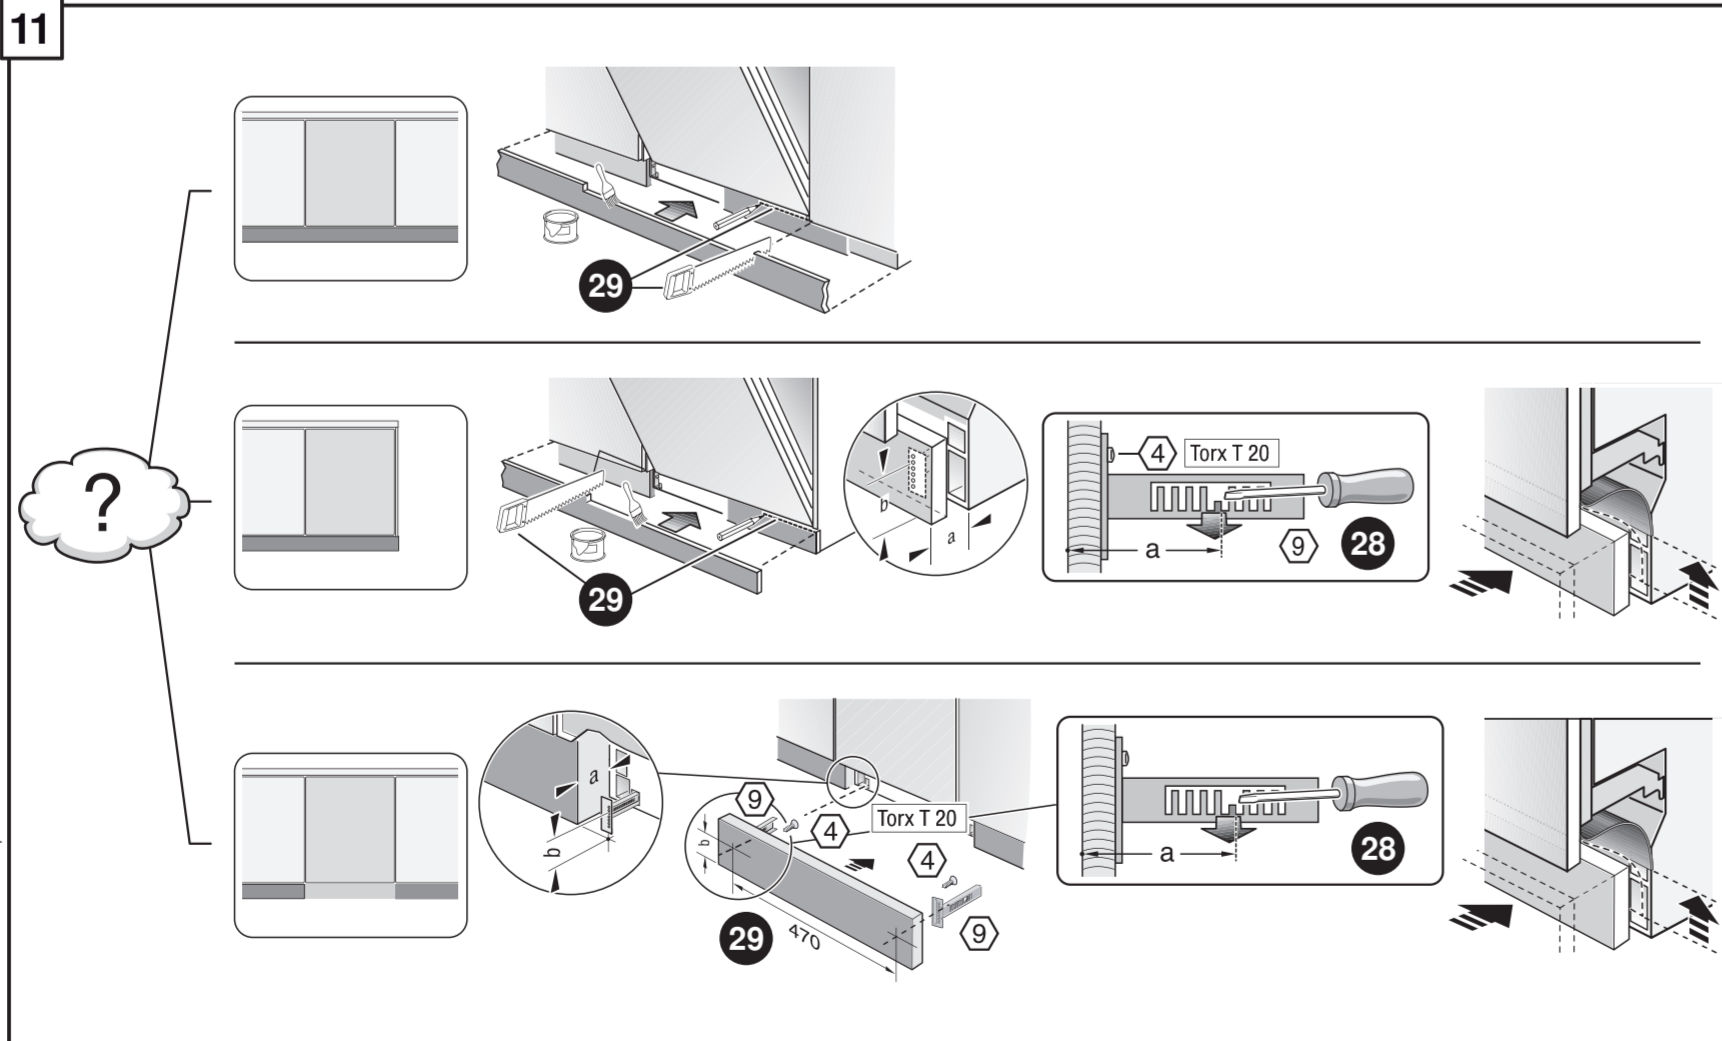

GV 640 Voll-I - 81,5 cm - m. GS

9001 209 290 (9812)

566

566

566

566

502

502