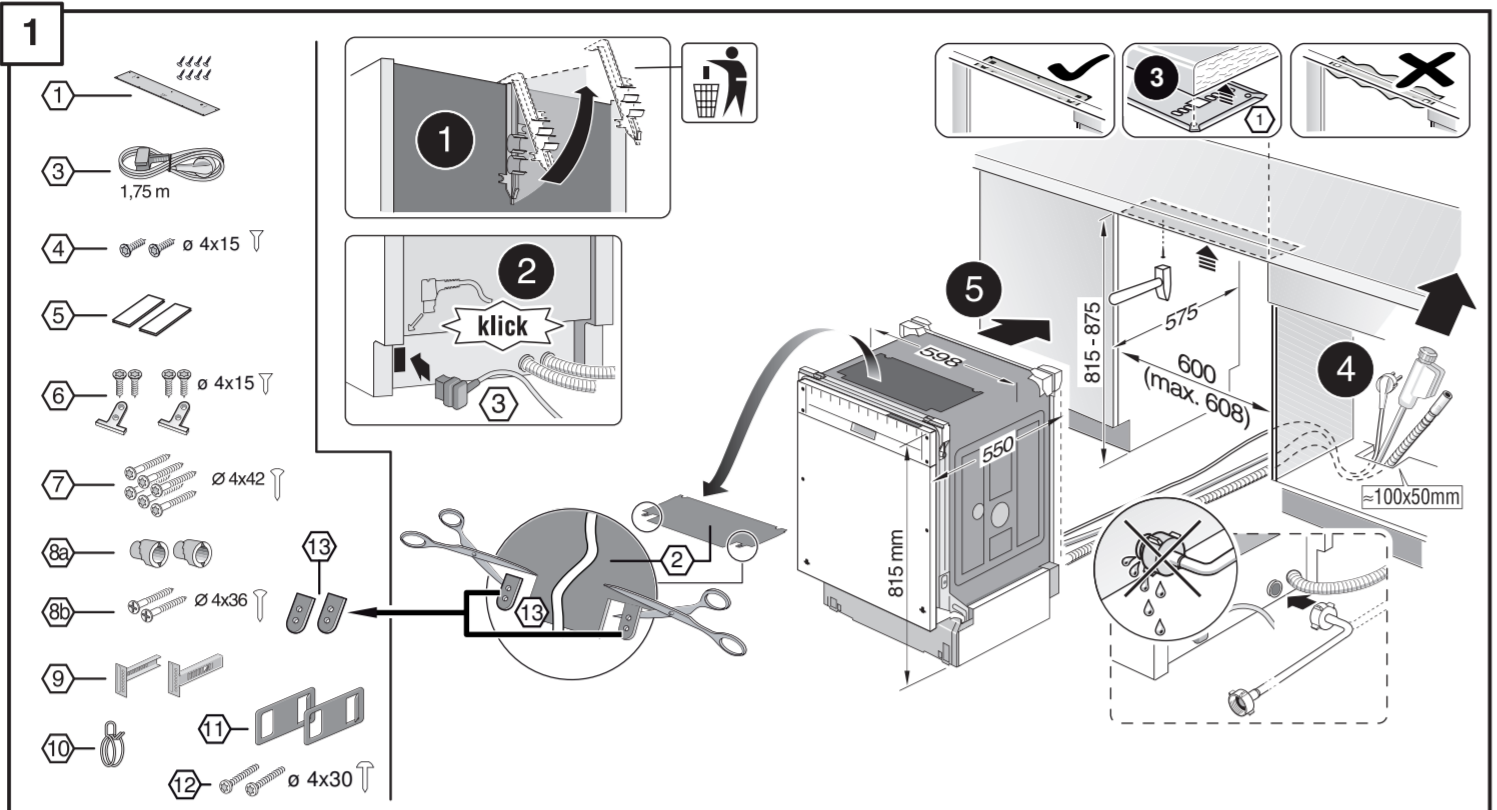

GV 640 Voll-I - 81,5 cm - m. GS

9001 209 290 (9812)

566

566

566

566

502

502