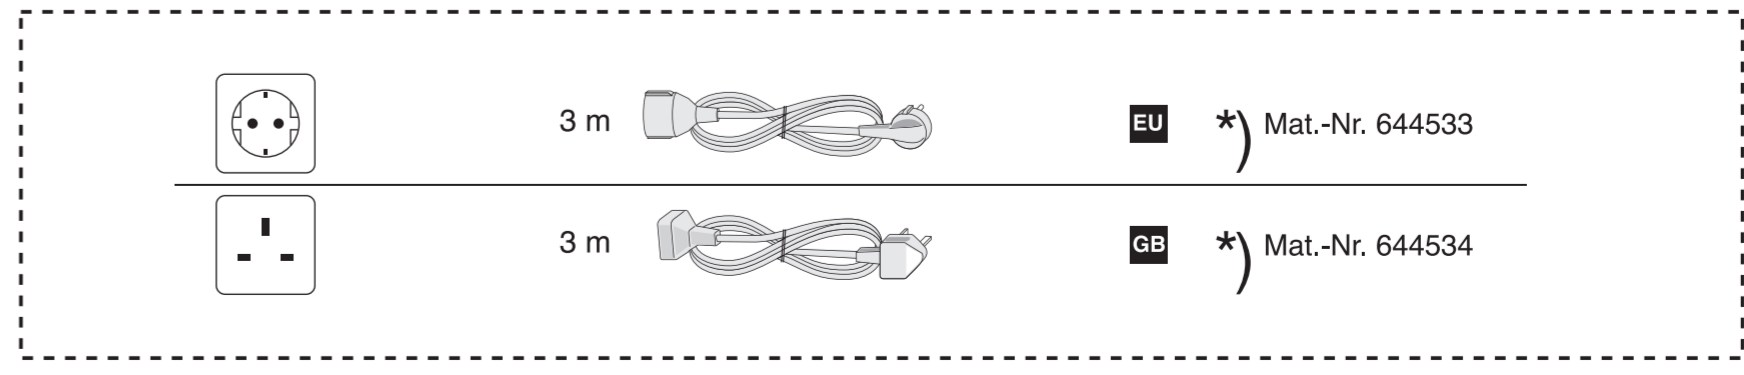

GV 640 Voll-I - 81,5 cm - m. GS

9001 209 290 (9812)

566

566

566

566

502

502