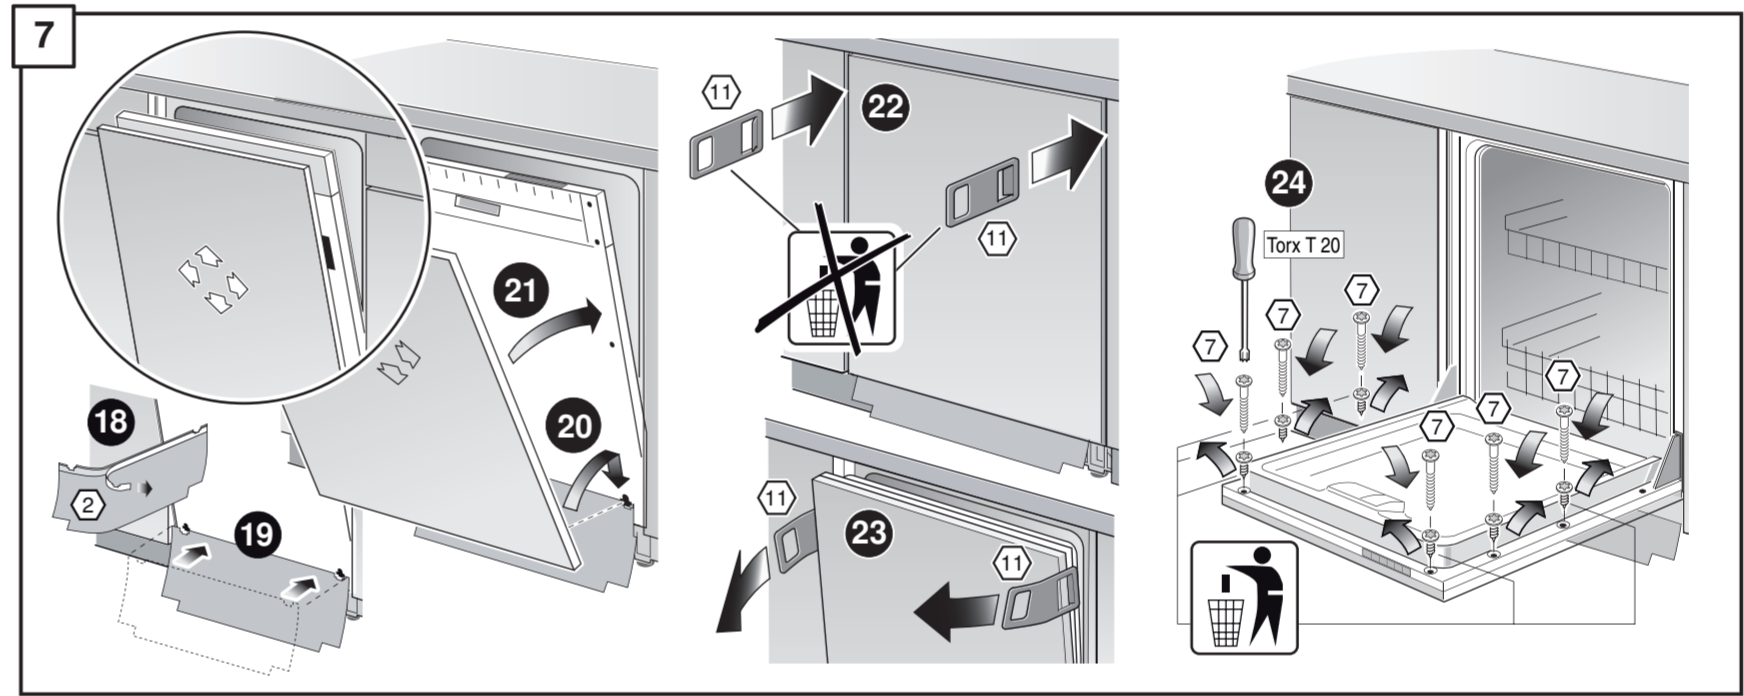

GV 640 Voll-I - 81,5 cm - m. GS

9001 209 290 (9812)

566

566

566

566

502

502