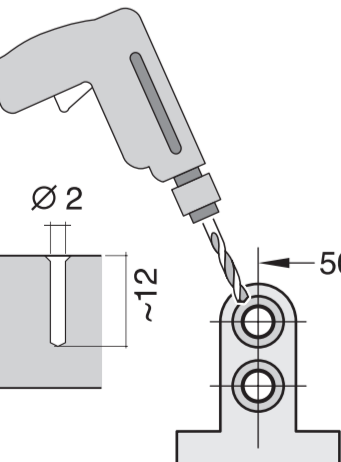

GV 640 Voll-I - 81,5 cm - m. GS

9001 209 290 (9812)

566

566

566

566

502

502