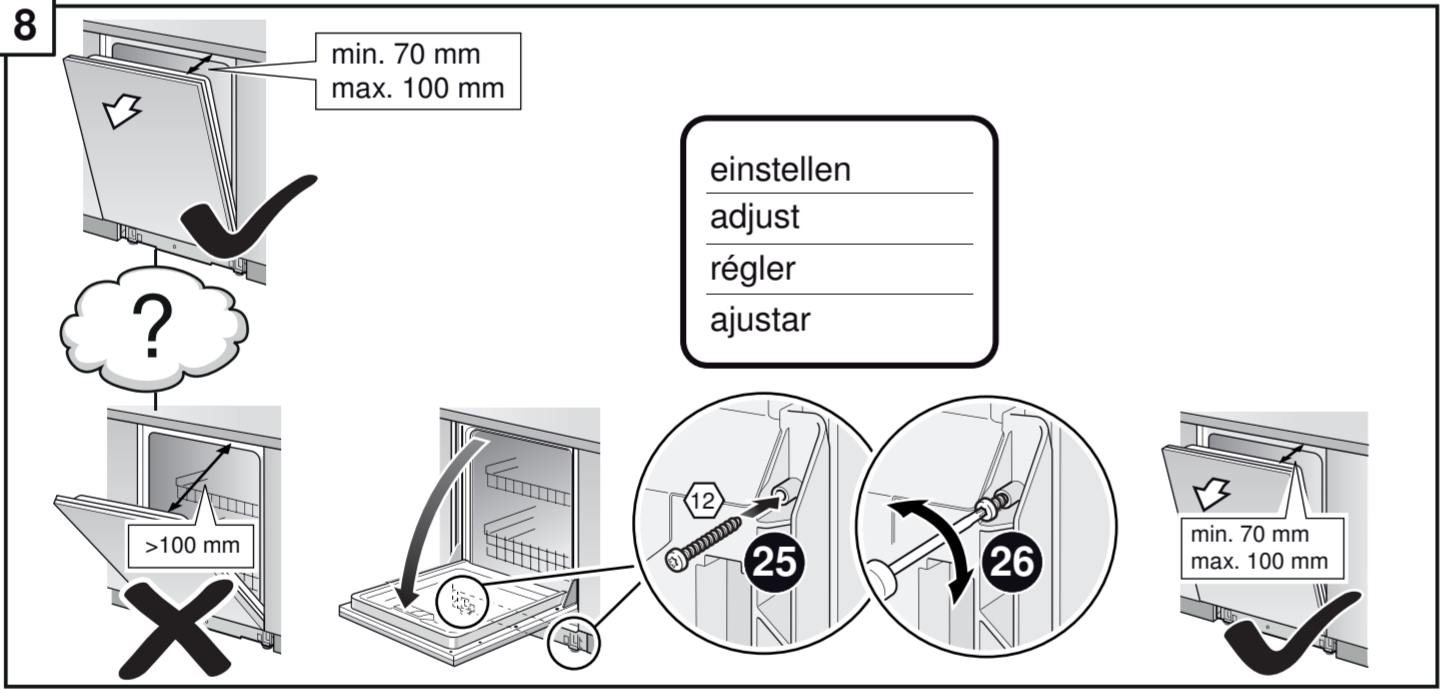

GV 640 Voll-I - 81,5 cm - m. GS

9001 209 290 (9812)

566

566

566

566

502

502