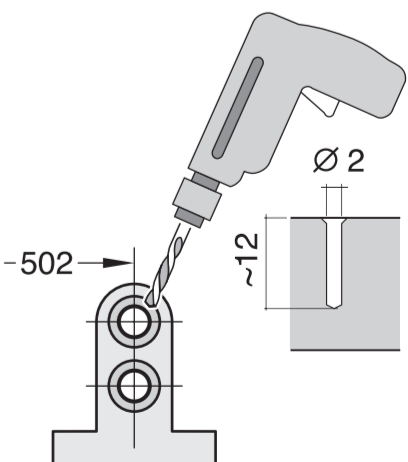

GV 640 Voll-I - 81,5 cm - m. GS

9001 209 290 (9812)

566

566

566

566

502

502