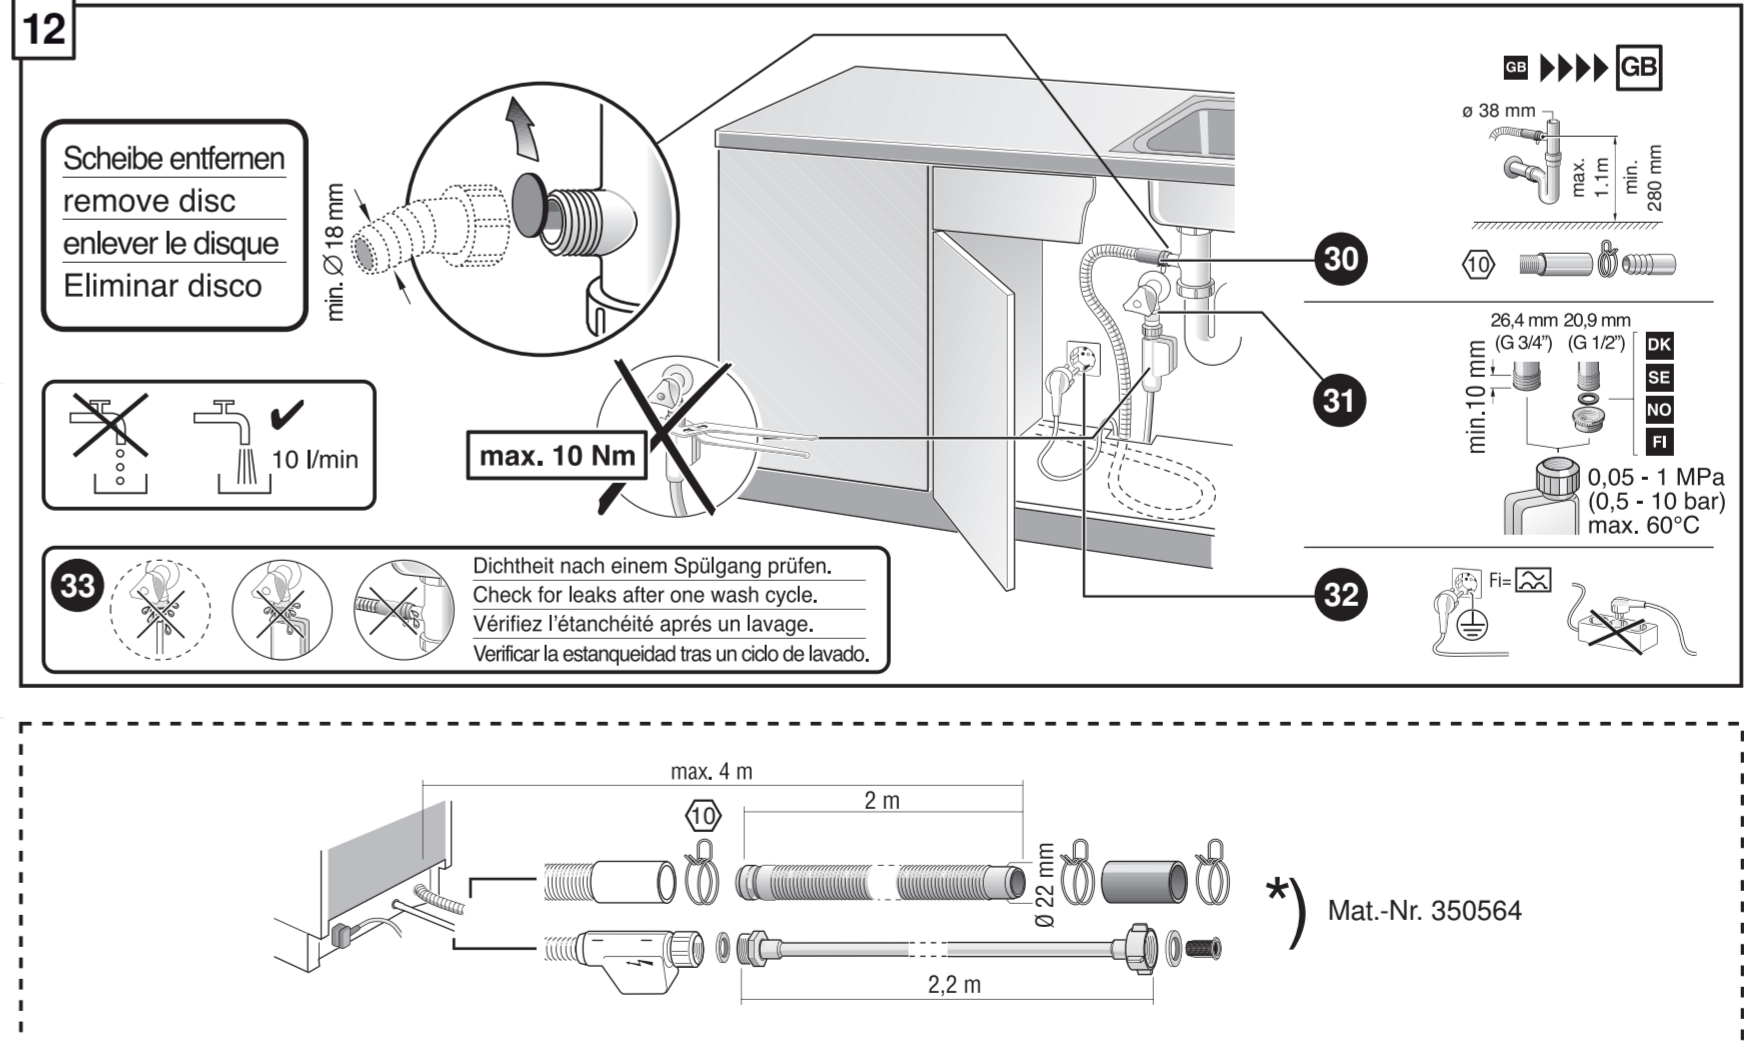

GV 640 Voll-I - 81,5 cm - m. GS

9001 209 290 (9812)

566

566

566

566

502

502