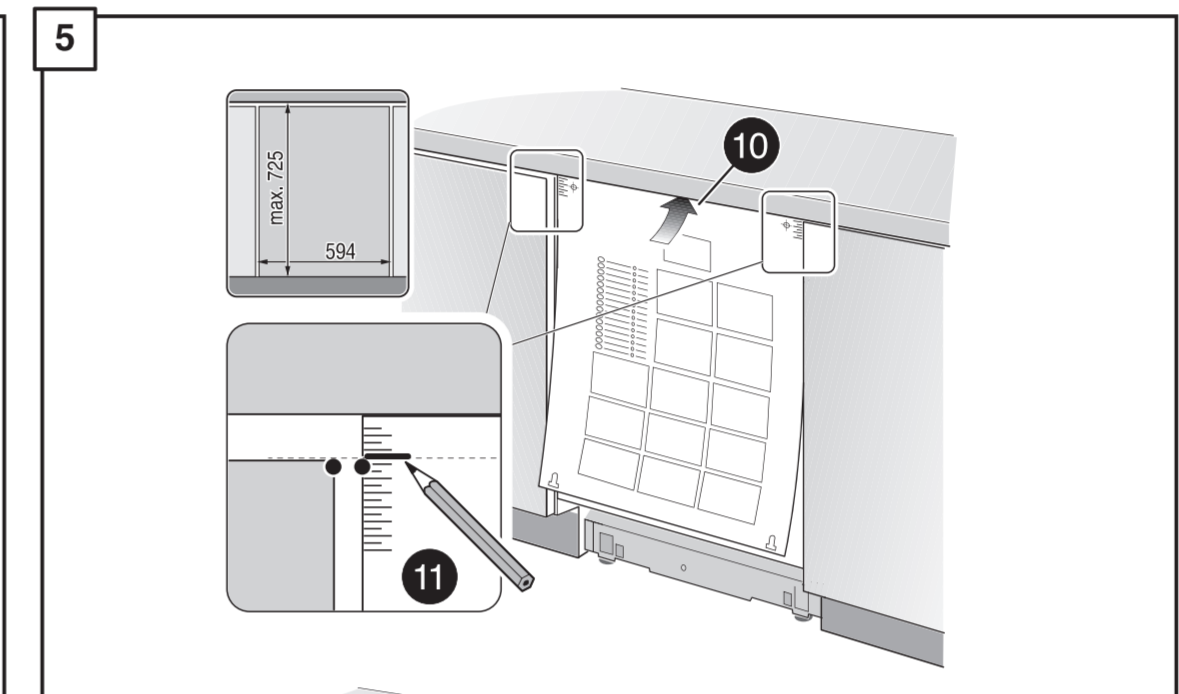

GV 640 Voll-I - 81,5 cm - m. GS

9001 209 290 (9812)

566

566

566

566

502

502