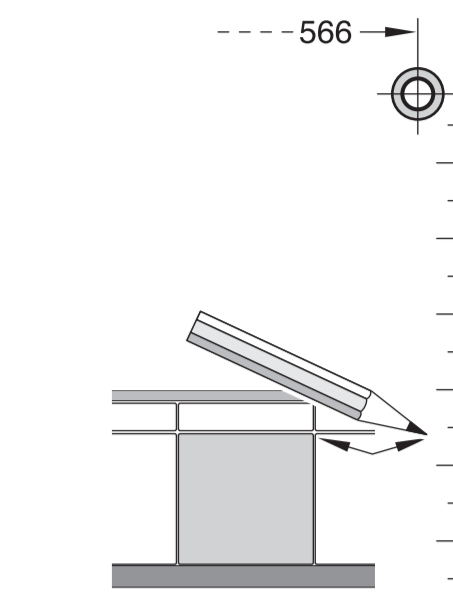

GV 640 Voil-I - 81,5 cm - m. GS k.-SW
 9001 209 135 (9801)

GV 640 Voil-I - 81,5 cm - m. GS k.-SW
 9001 209 135 (9801)

521

566

521

566

521

566

521

566

521

566

1

1 1,75 m
4 4x15 T
5 4x15 T
6 4x15 T
7 4x15 T
8 4x15 T
9 4x15 T
10 4x15 T
11 4x15 T
12 4x15 T
13 4x15 T
14 4x15 T
15 4x15 T
16 4x15 T
17 4x15 T
18 4x15 T
19 4x15 T
20 4x15 T
21 4x15 T
22 4x15 T
23 4x15 T
24 4x15 T
25 4x15 T
26 4x15 T
27 4x15 T
28 4x15 T
29 4x15 T
30 4x15 T
31 4x15 T
32 4x15 T
33 4x15 T
34 4x15 T
35 4x15 T
36 4x15 T