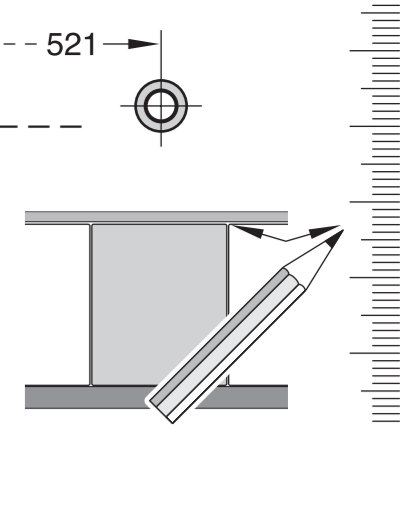

de Өмалік жоғымасы
*) Бізге қызмет көрсетіңіз
en *Lahko nabavite v servisni službi
fr *Disponible par le biais du service après-vente
nl *) Tegen meerpartij bij de Servicedienst verkrijgbaar
it *) Disponibile presso il servizio assistenza clienti
es *) Se puede adquirir a través del Servicio de Asistencia Técnica Oficial de la marca
pt *) Pode ser adquirido nos nossos Serviços Técnicos
ru *) Διαθέσιμα στη γραμμή τεχνικής συμπίλησης τελετών
tr *) Yetkili servis üzerinden alınabilir
sv *) Kan fås via Service

GV 640 Voil-I - 81,5 cm - m. GS k.-SW
9001 209 135 (9801)

GV 640 Voil-I - 81,5 cm - m. GS k.-SW
9001 209 135 (9801)

521

566

521

566

521

566

521

566

521

566