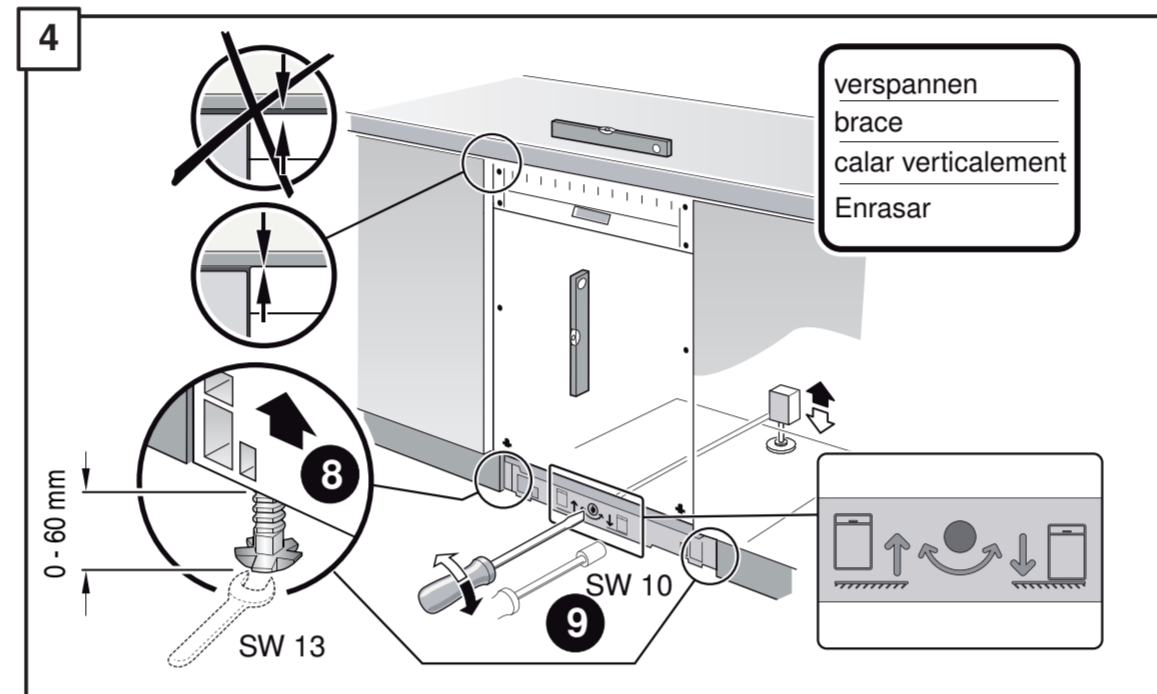

GV 640 Voil-I - 81,5 cm - m. GS k.-SW
9001 209 135 (9801)