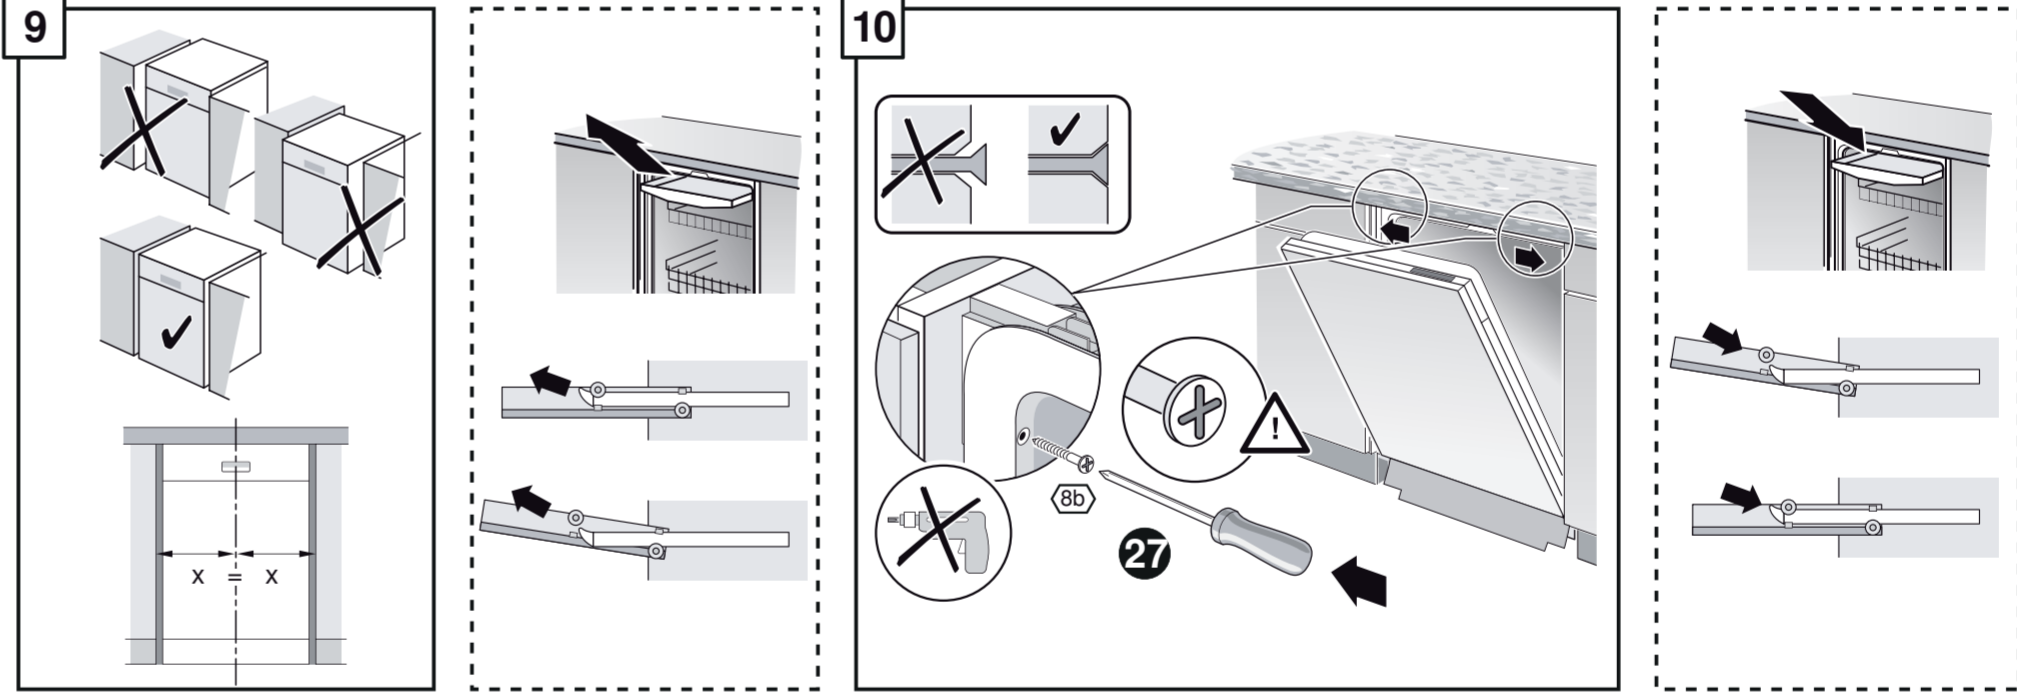

GV 640 Voil-I - 81,5 cm - m. GS k.-SW
9001 209 135 (9801)