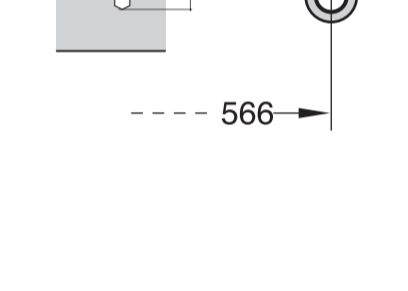

de Өмалік жоғымасы
*) Бізге қызмет көрсетіңіз
en *Lahko nabavite v servisni službi
fr *Disponible par le biais du service après-vente
nl *) Tegen meerpartij bij de Servicedienst verkrijgbaar
it *) Disponibile presso il servizio assistenza clienti
es *) Se puede adquirir a través del Servicio de Asistencia Técnica Oficial de la marca
pt *) Pode ser adquirido nos nossos Serviços Técnicos
ru *) Διαθέσιμα στη γραμμή τεχνικής συμπίλησης τελετών
tr *) Yetkili servis üzerinden alınabilir
sv *) Kan fås via Service

GV 640 Voil-I - 81,5 cm - m. GS k.-SW
9001 209 135 (9801)

GV 640 Voil-I - 81,5 cm - m. GS k.-SW
9001 209 135 (9801)

521

566

521

566

521

566

521

566

521

566