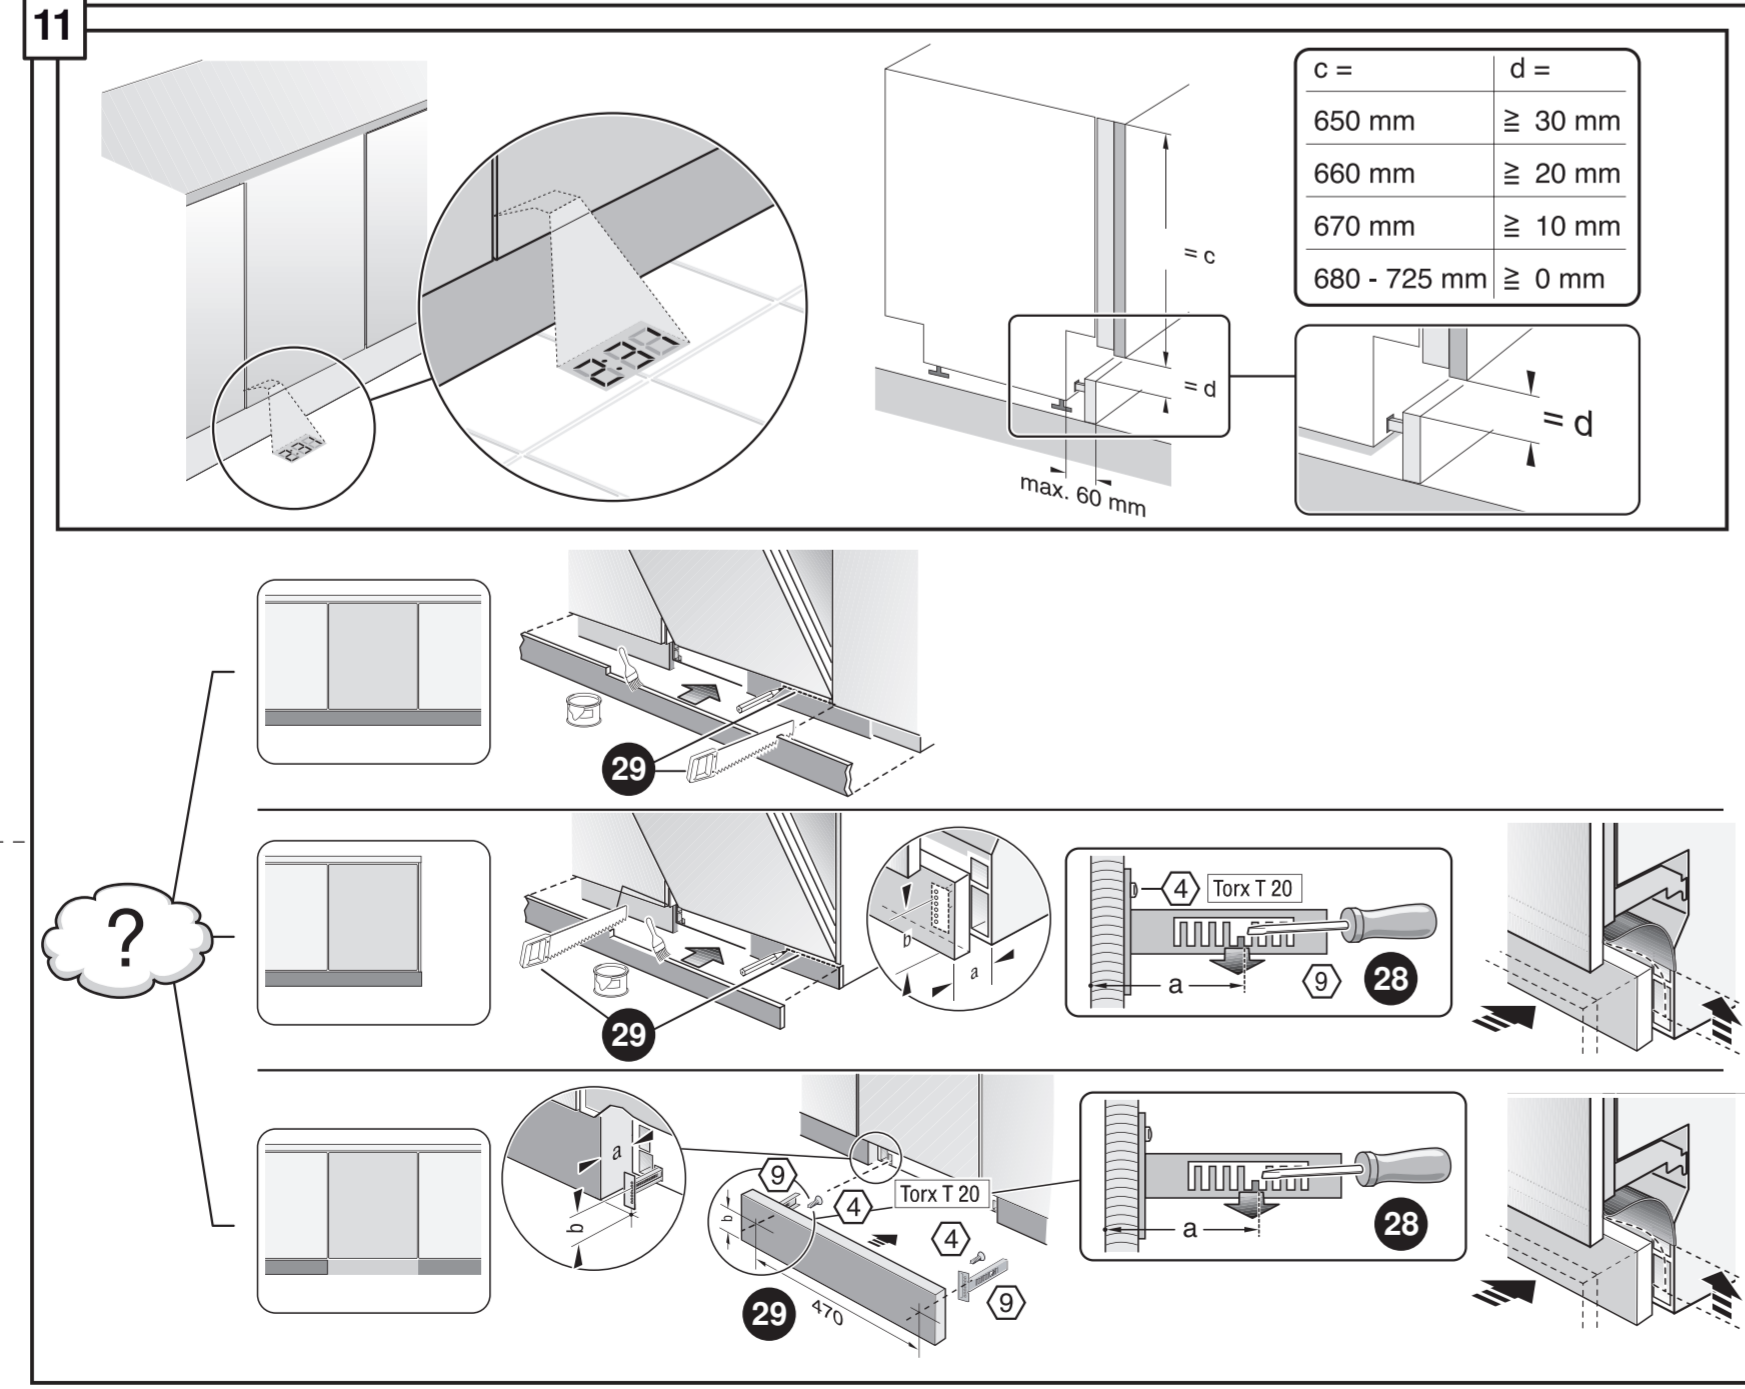

GV 640 Voil-I - 81,5 cm - m. GS k.-SW
9001 209 135 (9801)