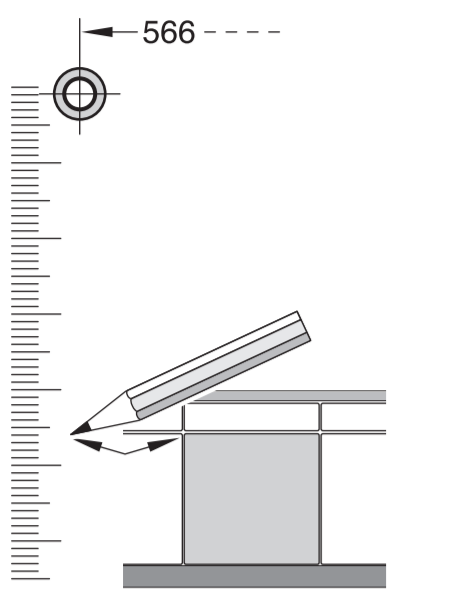

GV 640 Voil-I - 81,5 cm - m. GS k.-SW
 9001 209 135 (9801)

GV 640 Voil-I - 81,5 cm - m. GS k.-SW
 9001 209 135 (9801)

521

566

521

566

521

566

521

566

521

566

1

1 1,75 m
4 4x15 T
5 4x15 T
6 4x15 T
7 4x15 T
8 4x15 T
9 4x15 T
10 4x15 T
11 4x15 T
12 4x15 T
13 4x15 T
14 4x15 T
15 4x15 T
16 4x15 T
17 4x15 T
18 4x15 T
19 4x15 T
20 4x15 T
21 4x15 T
22 4x15 T
23 4x15 T
24 4x15 T
25 4x15 T
26 4x15 T
27 4x15 T
28 4x15 T
29 4x15 T
30 4x15 T
31 4x15 T
32 4x15 T
33 4x15 T
34 4x15 T
35 4x15 T
36 4x15 T

9

10

11

c =	d =
650 mm	≥ 30 mm
660 mm	≥ 20 mm
670 mm	≥ 10 mm
680 - 725 mm	≥ 0 mm

12

max. 10 Nm

Dichtheit nach einem Spülgang prüfen.
Check for leaks after one wash cycle.
Vérifiez l'étanchéité après un lavage.
Verificar la estanqueidad tras un ciclo de lavado.