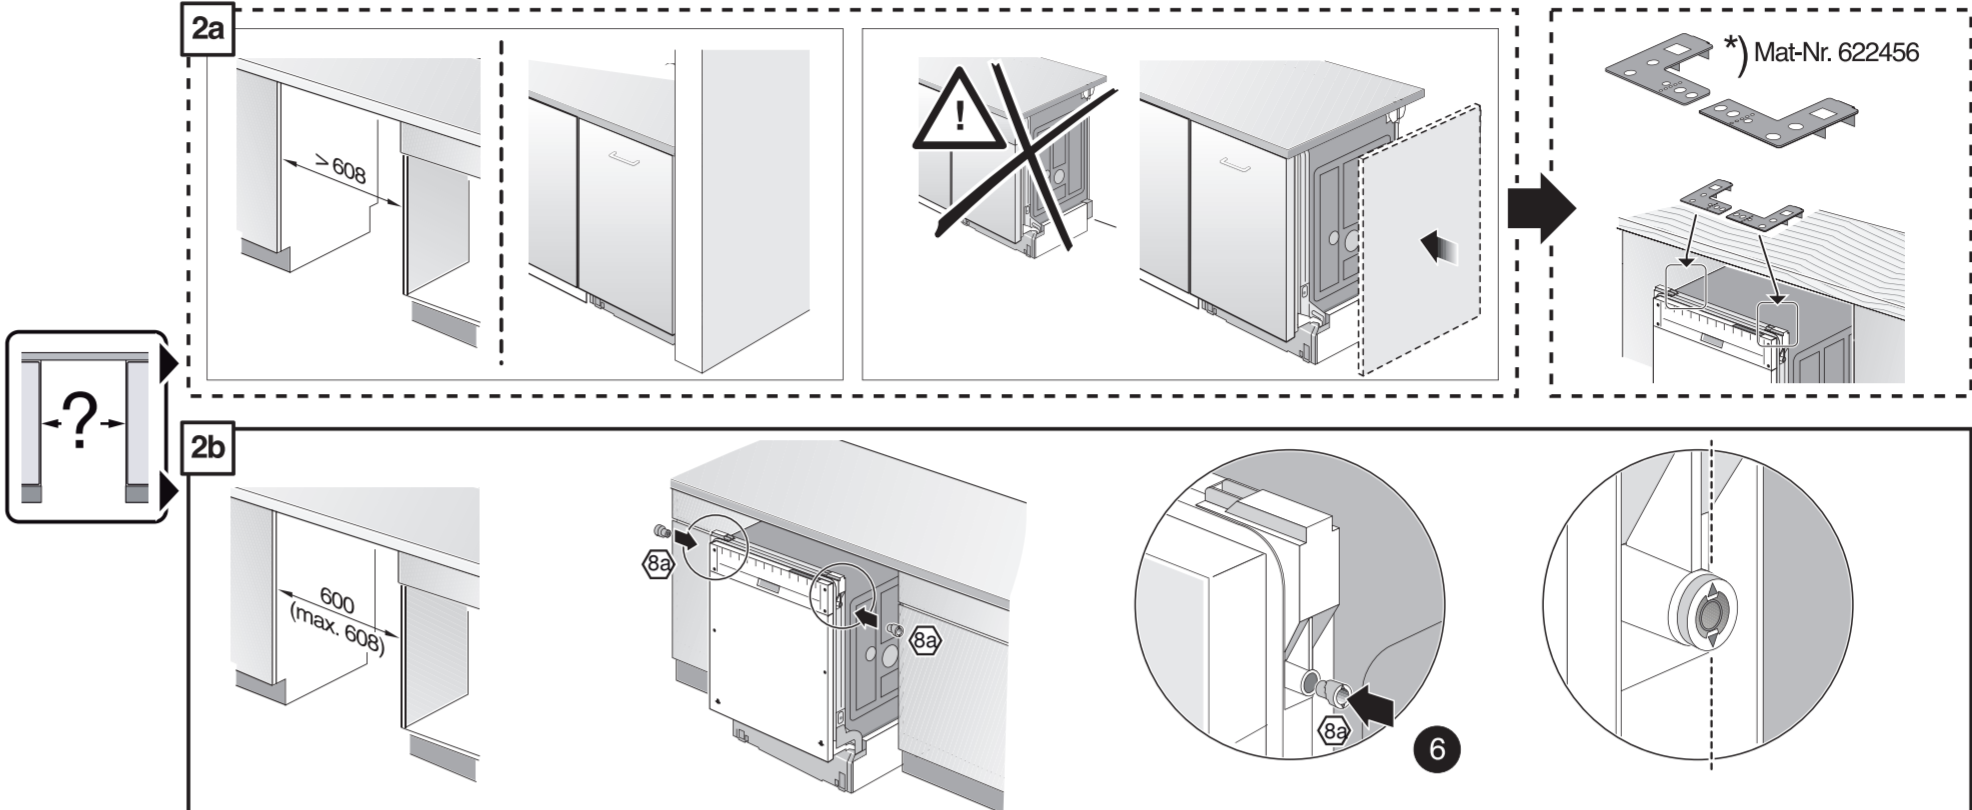

GV 640 Voil-I - 81,5 cm - m. GS k.-SW
9001 209 135 (9801)