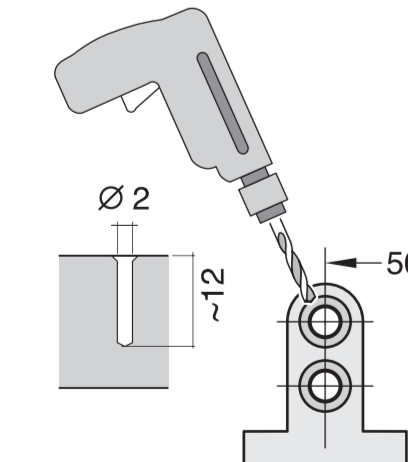

GV 640 Voil-I - 81,5 cm - m. GS k.-SW
9001 209 135 (9801)

GV 640 Voil-I - 81,5 cm - m. GS k.-SW
9001 209 135 (9801)