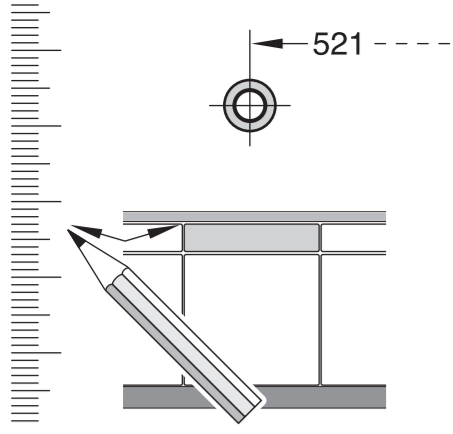

GV 640 Voil-I - 81,5 cm - m. GS k.-SW
 9001 209 135 (9801)

GV 640 Voil-I - 81,5 cm - m. GS k.-SW
 9001 209 135 (9801)

521

566

521

566

521

566

521

566

521

566

1

1 1,75 m
4 4x15 T
5 4x15 T
6 4x15 T
7 4x15 T
8 4x15 T
9 4x15 T
10 4x15 T
11 4x15 T
12 4x15 T
13 4x15 T
14 4x15 T
15 4x15 T
16 4x15 T
17 4x15 T
18 4x15 T
19 4x15 T
20 4x15 T
21 4x15 T
22 4x15 T
23 4x15 T
24 4x15 T
25 4x15 T
26 4x15 T
27 4x15 T
28 4x15 T
29 4x15 T
30 4x15 T
31 4x15 T
32 4x15 T
33 4x15 T
34 4x15 T
35 4x15 T
36 4x15 T

9

10

11

c =	d =
650 mm	≥ 30 mm
660 mm	≥ 20 mm
670 mm	≥ 10 mm
680 - 725 mm	≥ 0 mm

12

max. 10 Nm

Dichtheit nach einem Spülgang prüfen.
Check for leaks after one wash cycle.
Vérifiez l'étanchéité après un lavage.
Verificar la estanqueidad tras un ciclo de lavado.