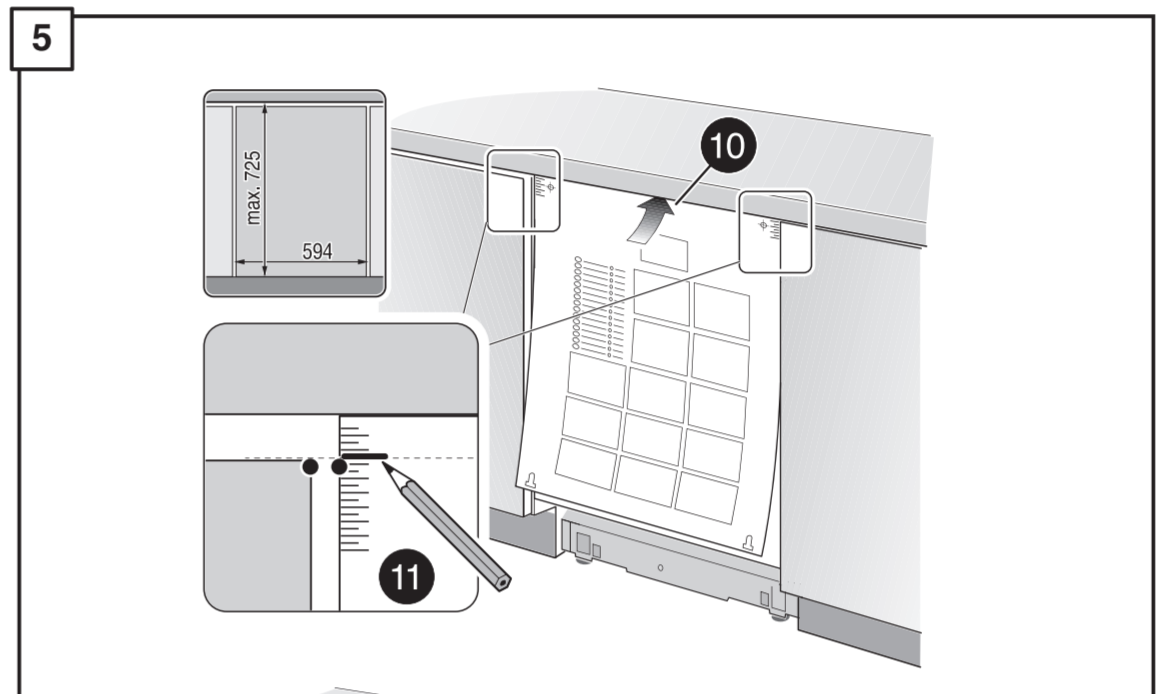

GV 640 Voil-I - 81,5 cm - m. GS k.-SW
9001 209 135 (9801)