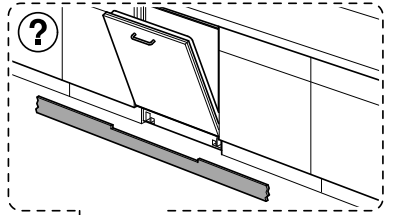

verspannen
brace
calar verticalment
Enrasar

Ø4X30

Torx
T 20

Ø4X13

(*) ET-Nr. 612653

Torx
T 20

Dichtheit prüfen
Check for leaks
Verifiez l'étanchéité
Verificar la estanqueidad

max. 10 Nm