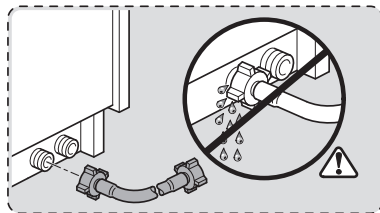

Ø4X36 Ø4X30 Ø4X13

Ø4X13

Torx
T 15

nicht einklemmen
do not pinch
ne pas coincer
No doblar

Ø4X13

Torx
T 20

Torx
T 15

Torx
T 20

verspannen
brace
calar verticalment
Enrasar

Ø4X30

Torx
T 20

Ø4X13

(*) ET-Nr. 612653

Torx
T 20

Dichtheit prüfen
Check for leaks
Verifiez l'étanchéité
Verificar la estanqueidad

max. 10 Nm