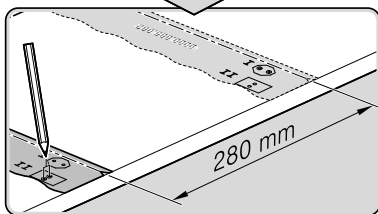

Ø4X36 Ø4X30 Ø4X13

Ø4X13

Torx
T 15

nicht einklemmen
do not pinch
ne pas coincer
No doblar

Ø4X13

Torx
T 20

Torx
T 15

Torx
T 20

verspannen
brace
calar verticalment
Enrasar

Ø4X30

Torx
T 20

Ø4X13

(*) ET-Nr. 612653

Torx
T 20

Dichtheit prüfen
Check for leaks
Verifiez l'étanchéité
Verificar la estanqueidad

max. 10 Nm