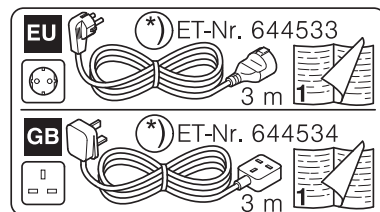

de Montageanleitung	ru Инструкция по монтажу	bs Uputa za montažu
en Installation instructions	cs Montážní návod	fa راهنمایی مونتاژ
fr Notice de montage	pl Instrukcja montażu	ar تعليمات التركيب
nl Montagevoorschrift	hu Szerelési utasítás	ko 설치 설명서
it Istruzioni per il montaggio	hr Uputa za montažu	zh 安装说明
el Οδηγίες τοποθέτησης	mk Упатство за монтажа	uk Інструкція з монтажу
es Instrucciones de montaje	sl Navodilo za montažo	ro Instrucțiunea de montaj
pt Instruções de montagem	sr Uputstvo za montažu	bg Упътване за монтаж
sv Monteringsanvisning	et Monteerimisjuhend	ja インストールに関する指示
no Monteringsanvisning	lt Montavimo instrukcija	he הוראות התקנה
fi Asennusohje	lv Montāžas pamācība	id Instruksi Pemasangan
da Monteringsvejledning	sk Návod na montáž	kk Іске қосу туралы нұсқаулар
tr Montaj kılavuzu	sq Udhëzues për montim	

Ø4X36 Ø4X30 Ø4X13

Ø4X13

Torx
T 15

nicht einklemmen
do not pinch
ne pas coincer
No doblar

Ø4X13

Torx
T 20

Torx
T 15

Torx
T 20

verspannen
brace
calar verticalment
Enrasar

Ø4X30

Torx
T 20

Ø4X13

(*) ET-Nr. 612653

Torx
T 20

Dichtheit prüfen
Check for leaks
Verifiez l'étanchéité
Verificar la estanqueidad

max. 10 Nm