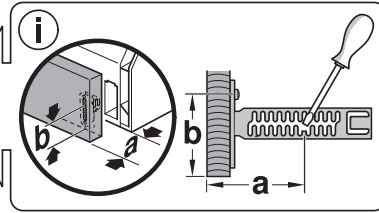

verspannen
brace
calar verticalment
Enrasar

Ø4X30

Torx
T 20

Ø4X13

(*) ET-Nr. 612653

Torx
T 20

Dichtheit prüfen
Check for leaks
Verifiez l'étanchéité
Verificar la estanqueidad

max. 10 Nm