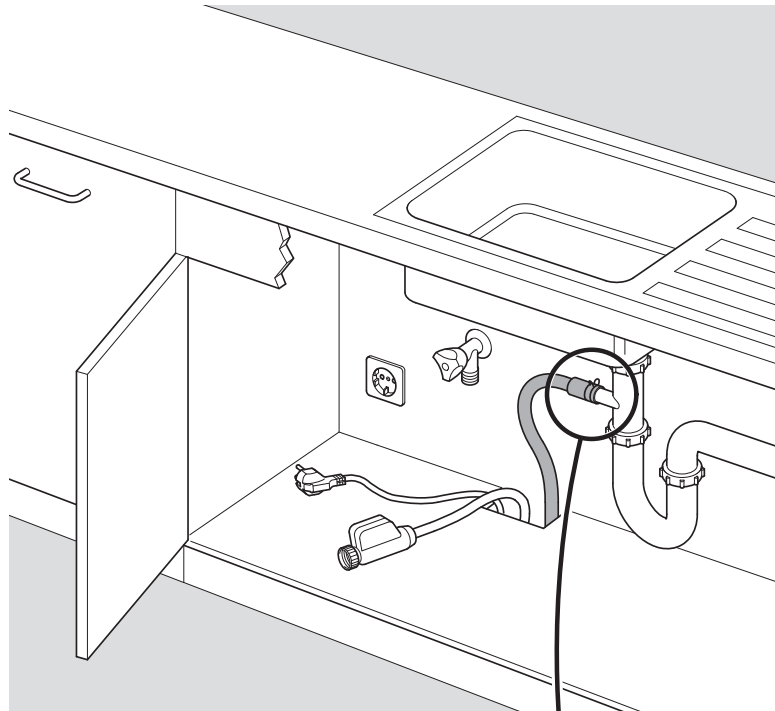

verspannen
brace
calar verticalment
Enrasar

Ø4X30

Torx
T 20

Ø4X13

(*) ET-Nr. 612653

Torx
T 20

Dichtheit prüfen
Check for leaks
Verifiez l'étanchéité
Verificar la estanqueidad

max. 10 Nm