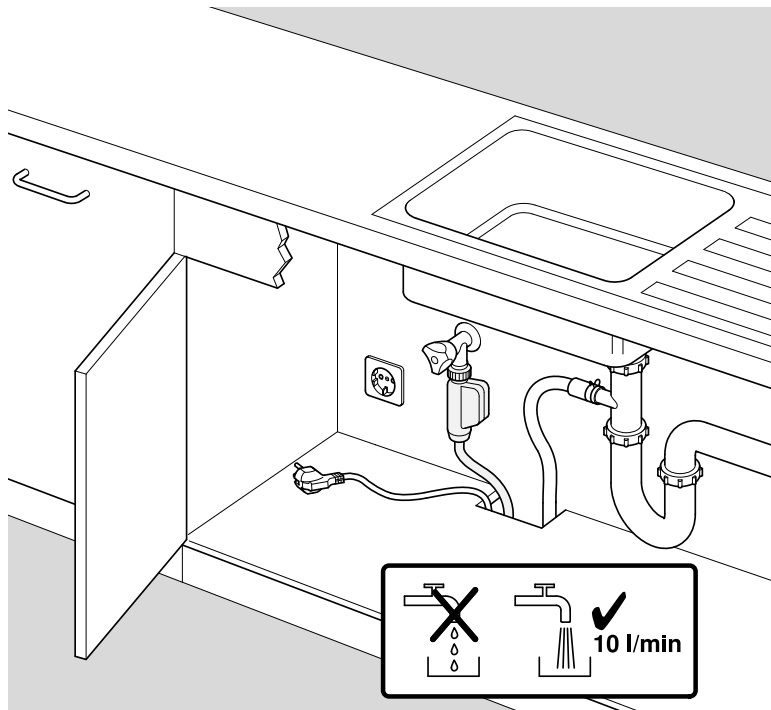

verspannen
brace
calar verticalment
Enrasar

Ø4X30

Torx
T 20

Ø4X13

(*) ET-Nr. 612653

Torx
T 20

Dichtheit prüfen
Check for leaks
Verifiez l'étanchéité
Verificar la estanqueidad

max. 10 Nm