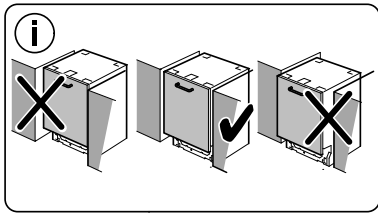

verspannen
brace
calar verticalment
Enrasar

Ø4X30

Torx
T 20

Ø4X13

(*) ET-Nr. 612653

Torx
T 20

Dichtheit prüfen
Check for leaks
Verifiez l'étanchéité
Verificar la estanqueidad

max. 10 Nm