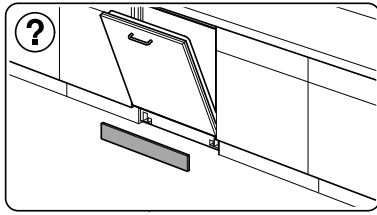

verspannen
brace
calar verticalment
Enrasar

Ø4X30

Torx
T 20

Ø4X13

(*) ET-Nr. 612653

Torx
T 20

Dichtheit prüfen
Check for leaks
Verifiez l'étanchéité
Verificar la estanqueidad

max. 10 Nm