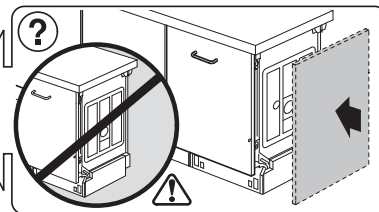

Ø4X36 Ø4X30 Ø4X13

Ø4X13

Torx
T 15

nicht einklemmen
do not pinch
ne pas coincer
No doblar

Ø4X13

Torx
T 20

Torx
T 15

Torx
T 20

verspannen
brace
calar verticalment
Enrasar

Ø4X30

Torx
T 20

Ø4X13

(*) ET-Nr. 612653

Torx
T 20

Dichtheit prüfen
Check for leaks
Verifiez l'étanchéité
Verificar la estanqueidad

max. 10 Nm