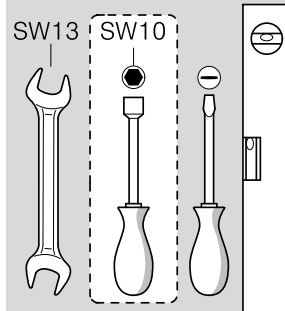

Ø4X36 Ø4X30 Ø4X13

Ø4X13

Torx
T 15

nicht einklemmen
do not pinch
ne pas coincer
No doblar

Ø4X13

Torx
T 20

Torx
T 15

Torx
T 20

verspannen
brace
calar verticalment
Enrasar

Ø4X30

Torx
T 20

Ø4X13

(*) ET-Nr. 612653

Torx
T 20

Dichtheit prüfen
Check for leaks
Verifiez l'étanchéité
Verificar la estanqueidad

max. 10 Nm