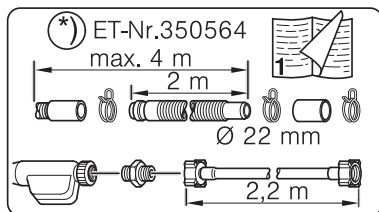

Ø4X36 Ø4X30 Ø4X13

Ø4X13

Torx
T 15

nicht einklemmen
do not pinch
ne pas coincer
No doblar

Ø4X13

Torx
T 20

Torx
T 15

Torx
T 20

verspannen
brace
calar verticalment
Enrasar

Ø4X30

Torx
T 20

Ø4X13

(*) ET-Nr. 612653

Torx
T 20

Dichtheit prüfen
Check for leaks
Verifiez l'étanchéité
Verificar la estanqueidad

max. 10 Nm