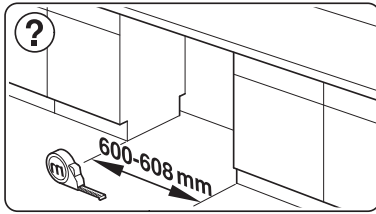

Ø4X36 Ø4X30 Ø4X13

Ø4X13

Torx
T 15

nicht einklemmen
do not pinch
ne pas coincer
No doblar

Ø4X13

Torx
T 20

Torx
T 15

Torx
T 20

verspannen
brace
calar verticalment
Enrasar

Ø4X30

Torx
T 20

Ø4X13

(*) ET-Nr. 612653

Torx
T 20

Dichtheit prüfen
Check for leaks
Verifiez l'étanchéité
Verificar la estanqueidad

max. 10 Nm