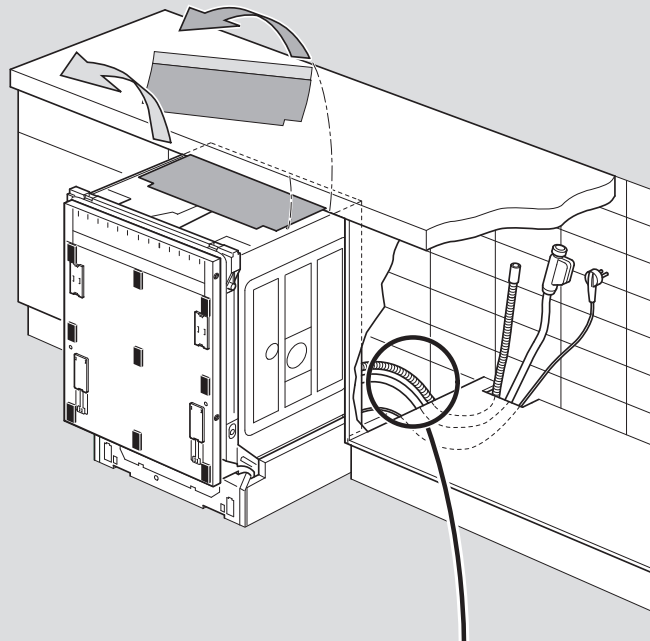

nicht einklemmen
do not pinch
ne pas coincer
No doblar