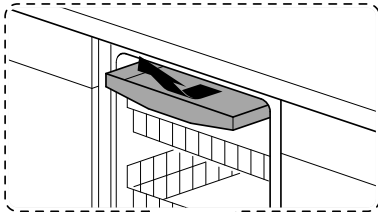

verspannen
brace
calar verticalment
Enrasar

Ø4X30

Torx
T 20

Ø4X13

(*) ET-Nr. 612653

Torx
T 20

Dichtheit prüfen
Check for leaks
Verifiez l'étanchéité
Verificar la estanqueidad

max. 10 Nm