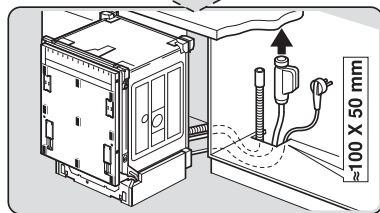

nicht einklemmen
do not pinch
ne pas coincer
No doblar