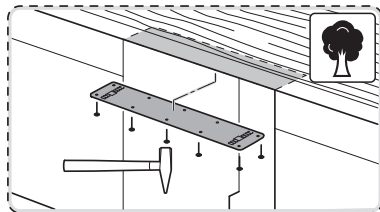

Ø4X36 Ø4X30 Ø4X13

Ø4X13

Torx
T 15

nicht einklemmen
do not pinch
ne pas coincer
No doblar

Ø4X13

Torx
T 20

Torx
T 15

Torx
T 20

verspannen
brace
calar verticalment
Enrasar

Ø4X30

Torx
T 20

Ø4X13

(*) ET-Nr. 612653

Torx
T 20

Dichtheit prüfen
Check for leaks
Verifiez l'étanchéité
Verificar la estanqueidad

max. 10 Nm