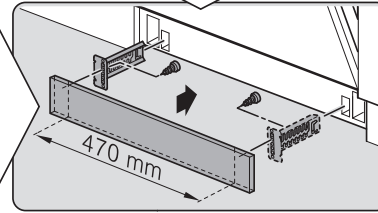

verspannen
brace
calar verticalment
Enrasar

Ø4X30

Torx
T 20

Ø4X13

(*) ET-Nr. 612653

Torx
T 20

Dichtheit prüfen
Check for leaks
Verifiez l'étanchéité
Verificar la estanqueidad

max. 10 Nm