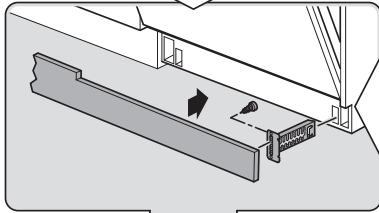

verspannen
brace
calar verticalment
Enrasar

Ø4X30

Torx
T 20

Ø4X13

(*) ET-Nr. 612653

Torx
T 20

Dichtheit prüfen
Check for leaks
Verifiez l'étanchéité
Verificar la estanqueidad

max. 10 Nm