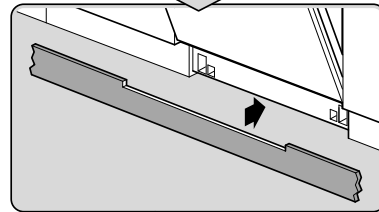

verspannen
brace
calar verticalment
Enrasar

Ø4X30

Torx
T 20

Ø4X13

(*) ET-Nr. 612653

Torx
T 20

Dichtheit prüfen
Check for leaks
Verifiez l'étanchéité
Verificar la estanqueidad

max. 10 Nm