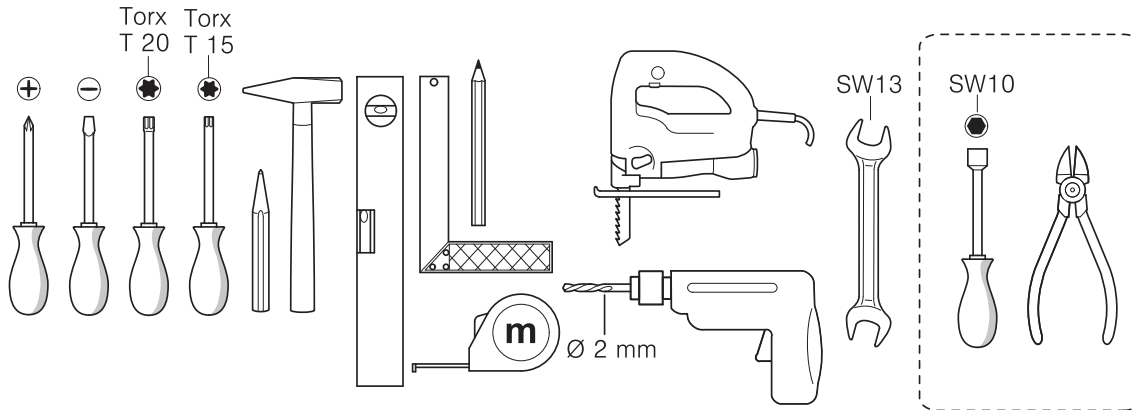

Ø4X36 Ø4X30 Ø4X13

Ø4X13

Torx
T 15

nicht einklemmen
do not pinch
ne pas coincer
No doblar

Ø4X13

Torx
T 20

Torx
T 15

Torx
T 20

verspannen
brace
calar verticalment
Enrasar

Ø4X30

Torx
T 20

Ø4X13

(*) ET-Nr. 612653

Torx
T 20

Dichtheit prüfen
Check for leaks
Verifiez l'étanchéité
Verificar la estanqueidad

max. 10 Nm