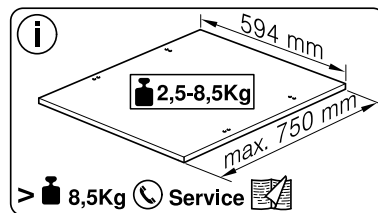

Ø4X36 Ø4X30 Ø4X13

Ø4X13

Torx
T 15

nicht einklemmen
do not pinch
ne pas coincer
No doblar

Ø4X13

Torx
T 20

Torx
T 15

Torx
T 20

verspannen
brace
calar verticalment
Enrasar

Ø4X30

Torx
T 20

Ø4X13

(*) ET-Nr. 612653

Torx
T 20

Dichtheit prüfen
Check for leaks
Verifiez l'étanchéité
Verificar la estanqueidad

max. 10 Nm