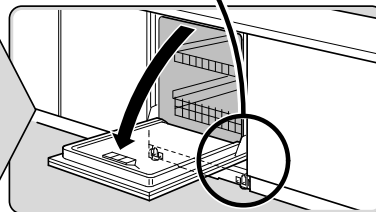

verspannen
brace
calar verticalment
Enrasar

Ø4X30

Torx
T 20

Ø4X13

(*) ET-Nr. 612653

Torx
T 20

Dichtheit prüfen
Check for leaks
Verifiez l'étanchéité
Verificar la estanqueidad

max. 10 Nm