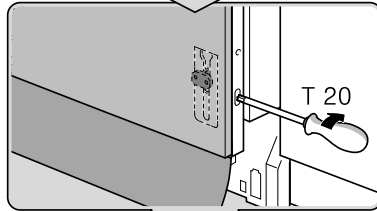

Ø4X36 Ø4X30 Ø4X13

Ø4X13

Torx
T 15

nicht einklemmen
do not pinch
ne pas coincer
No doblar

Ø4X13

Torx
T 20

Torx
T 15

Torx
T 20

verspannen
brace
calar verticalment
Enrasar

Ø4X30

Torx
T 20

Ø4X13

(*) ET-Nr. 612653

Torx
T 20

Dichtheit prüfen
Check for leaks
Verifiez l'étanchéité
Verificar la estanqueidad

max. 10 Nm