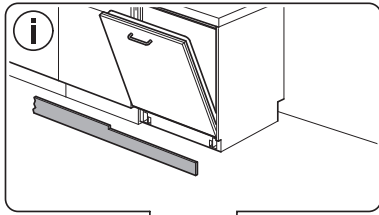

verspannen
brace
calar verticalment
Enrasar

Ø4X30

Torx
T 20

Ø4X13

(*) ET-Nr. 612653

Torx
T 20

Dichtheit prüfen
Check for leaks
Verifiez l'étanchéité
Verificar la estanqueidad

max. 10 Nm