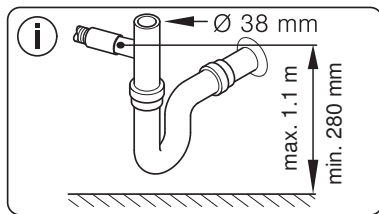

Ø4X36 Ø4X30 Ø4X13

Ø4X13

Torx
T 15

nicht einklemmen
do not pinch
ne pas coincer
No doblar

Ø4X13

Torx
T 20

Torx
T 15

Torx
T 20

verspannen
brace
calar verticalment
Enrasar

Ø4X30

Torx
T 20

Ø4X13

(*) ET-Nr. 612653

Torx
T 20

Dichtheit prüfen
Check for leaks
Verifiez l'étanchéité
Verificar la estanqueidad

max. 10 Nm