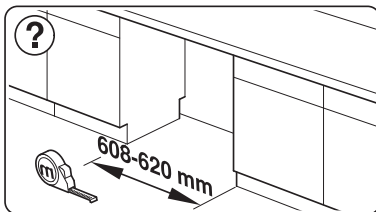

Ø4X36 Ø4X30 Ø4X13

Ø4X13

Torx
T 15

nicht einklemmen
do not pinch
ne pas coincer
No doblar

Ø4X13

Torx
T 20

Torx
T 15

Torx
T 20

verspannen
brace
calar verticalment
Enrasar

Ø4X30

Torx
T 20

Ø4X13

(*) ET-Nr. 612653

Torx
T 20

Dichtheit prüfen
Check for leaks
Verifiez l'étanchéité
Verificar la estanqueidad

max. 10 Nm