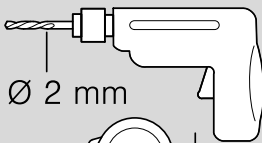

Ø4X36 Ø4X30 Ø4X13

Ø4X13

Torx
T 15

nicht einklemmen
do not pinch
ne pas coincer
No doblar

Ø4X13

Torx
T 20

Torx
T 15

Torx
T 20

verspannen
brace
calar verticalment
Enrasar

Ø4X30

Torx
T 20

Ø4X13

(*) ET-Nr. 612653

Torx
T 20

Dichtheit prüfen
Check for leaks
Verifiez l'étanchéité
Verificar la estanqueidad

max. 10 Nm