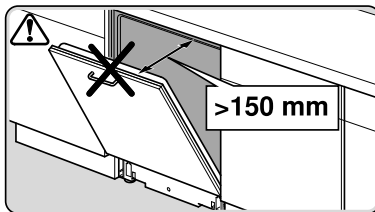

verspannen
brace
calar verticalment
Enrasar

Ø4X30

Torx
T 20

Ø4X13

(*) ET-Nr. 612653

Torx
T 20

Dichtheit prüfen
Check for leaks
Verifiez l'étanchéité
Verificar la estanqueidad

max. 10 Nm