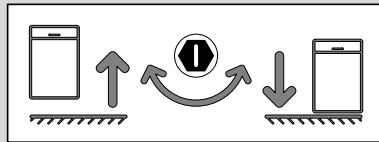

Ø4X36 Ø4X30 Ø4X13

Ø4X13

Torx
T 15

nicht einklemmen
do not pinch
ne pas coincer
No doblar

Ø4X13

Torx
T 20

Torx
T 15

Torx
T 20

verspannen
brace
calar verticalment
Enrasar

Ø4X30

Torx
T 20

Ø4X13

(*) ET-Nr. 612653

Torx
T 20

Dichtheit prüfen
Check for leaks
Verifiez l'étanchéité
Verificar la estanqueidad

max. 10 Nm