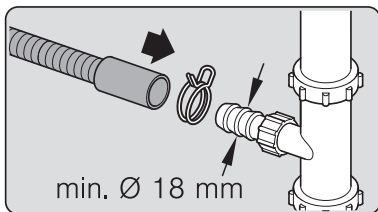

verspannen
brace
calar verticalment
Enrasar

Ø4X30

Torx
T 20

Ø4X13

(*) ET-Nr. 612653

Torx
T 20

Dichtheit prüfen
Check for leaks
Verifiez l'étanchéité
Verificar la estanqueidad

max. 10 Nm