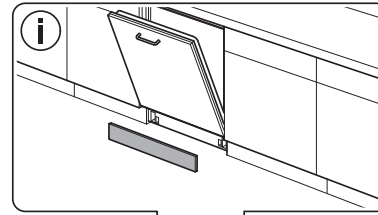

verspannen
brace
calar verticalment
Enrasar

Ø4X30

Torx
T 20

Ø4X13

(*) ET-Nr. 612653

Torx
T 20

Dichtheit prüfen
Check for leaks
Verifiez l'étanchéité
Verificar la estanqueidad

max. 10 Nm