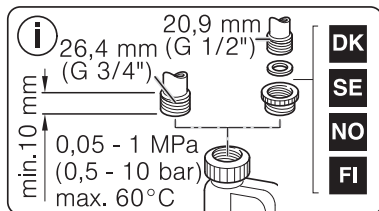

Ø4X36 Ø4X30 Ø4X13

Ø4X13

Torx
T 15

nicht einklemmen
do not pinch
ne pas coincer
No doblar

Ø4X13

Torx
T 20

Torx
T 15

Torx
T 20

verspannen
brace
calar verticalment
Enrasar

Ø4X30

Torx
T 20

Ø4X13

(*) ET-Nr. 612653

Torx
T 20

Dichtheit prüfen
Check for leaks
Verifiez l'étanchéité
Verificar la estanqueidad

max. 10 Nm