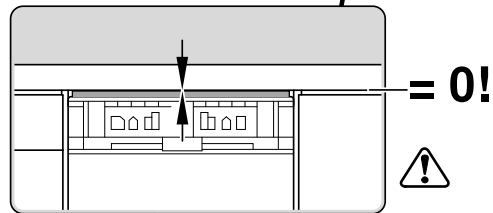

Ø4X36 Ø4X30 Ø4X13

Ø4X13

Torx
T 15

nicht einklemmen
do not pinch
ne pas coincer
No doblar

Ø4X13

Torx
T 20

Torx
T 15

Torx
T 20

verspannen
brace
calar verticalment
Enrasar

Ø4X30

Torx
T 20

Ø4X13

(*) ET-Nr. 612653

Torx
T 20

Dichtheit prüfen
Check for leaks
Verifiez l'étanchéité
Verificar la estanqueidad

max. 10 Nm