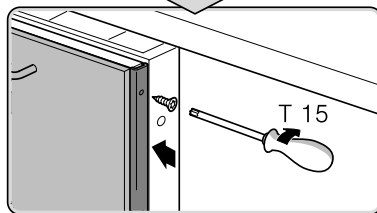

Ø4X36 Ø4X30 Ø4X13

Ø4X13

Torx
T 15

nicht einklemmen
do not pinch
ne pas coincer
No doblar

Ø4X13

Torx
T 20

Torx
T 15

Torx
T 20

verspannen
brace
calar verticalment
Enrasar

Ø4X30

Torx
T 20

Ø4X13

(*) ET-Nr. 612653

Torx
T 20

Dichtheit prüfen
Check for leaks
Verifiez l'étanchéité
Verificar la estanqueidad

max. 10 Nm