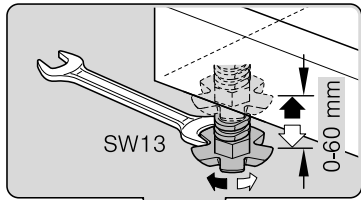

Ø4X36 Ø4X30 Ø4X13

Ø4X13

Torx
T 15

nicht einklemmen
do not pinch
ne pas coincer
No doblar

Ø4X13

Torx
T 20

Torx
T 15

Torx
T 20

verspannen
brace
calar verticalment
Enrasar

Ø4X30

Torx
T 20

Ø4X13

(*) ET-Nr. 612653

Torx
T 20

Dichtheit prüfen
Check for leaks
Verifiez l'étanchéité
Verificar la estanqueidad

max. 10 Nm