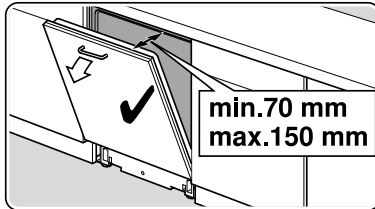

verspannen
brace
calar verticalment
Enrasar

Ø4X30

Torx
T 20

Ø4X13

(*) ET-Nr. 612653

Torx
T 20

Dichtheit prüfen
Check for leaks
Verifiez l'étanchéité
Verificar la estanqueidad

max. 10 Nm