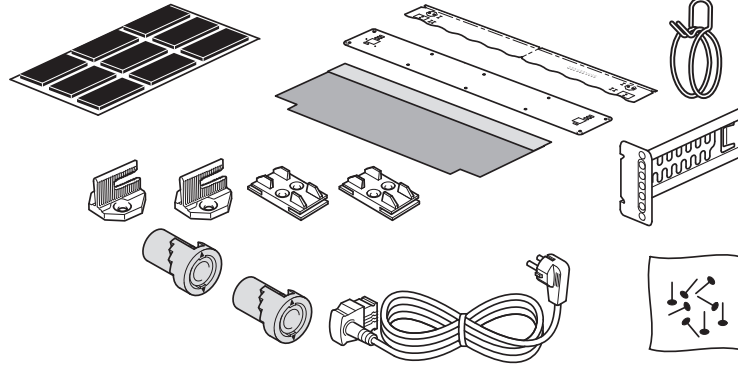

de Montageanleitung	ru Инструкция по монтажу	bs Uputa za montažu
en Installation instructions	cs Montážní návod	fa راهنمایی مونتاژ
fr Notice de montage	pl Instrukcja montażu	ar تعليمات التركيب
nl Montagevoorschrift	hu Szerelési utasítás	ko 설치 설명서
it Istruzioni per il montaggio	hr Uputa za montažu	zh 安装说明
el Οδηγίες τοποθέτησης	mk Упатство за монтажа	uk Інструкція з монтажу
es Instrucciones de montaje	sl Navodilo za montažo	ro Instrucțiunea de montaj
pt Instruções de montagem	sr Uputstvo za montažu	bg Упътване за монтаж
sv Monteringsanvisning	et Monteerimisjuhend	ja インストールに関する指示
no Monteringsanvisning	lt Montavimo instrukcija	he הוראות התקנה
fi Asennusohje	lv Montāžas pamācība	id Instruksi Pemasangan
da Monteringsvejledning	sk Návod na montáž	kk Іске қосу туралы нұсқаулар
tr Montaj kılavuzu	sq Udhëzues për montim	

Ø4X36 Ø4X30 Ø4X13

Ø4X13

Torx
T 15

nicht einklemmen
do not pinch
ne pas coincer
No doblar

Ø4X13

Torx
T 20

Torx
T 15

Torx
T 20

verspannen
brace
calar verticalment
Enrasar

Ø4X30

Torx
T 20

Ø4X13

(*) ET-Nr. 612653

Torx
T 20

Dichtheit prüfen
Check for leaks
Verifiez l'étanchéité
Verificar la estanqueidad

max. 10 Nm