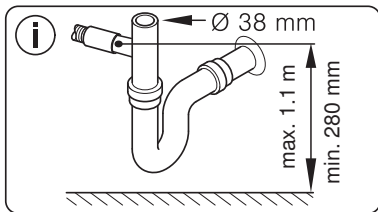

Ø4X36 Ø4X30 Ø4X13

Ø4X13

Torx
T 15

nicht einklemmen
do not pinch
ne pas coincer
No doblar

Ø4X13

Torx
T 20

Torx
T 15

Torx
T 20

verspannen
brace
calar verticalment
Enrasar

Ø4X30

Torx
T 20

Ø4X13

(*) ET-Nr. 612653

Torx
T 20

Dichtheit prüfen
Check for leaks
Verifiez l'étanchéité
Verificar la estanqueidad

max. 10 Nm