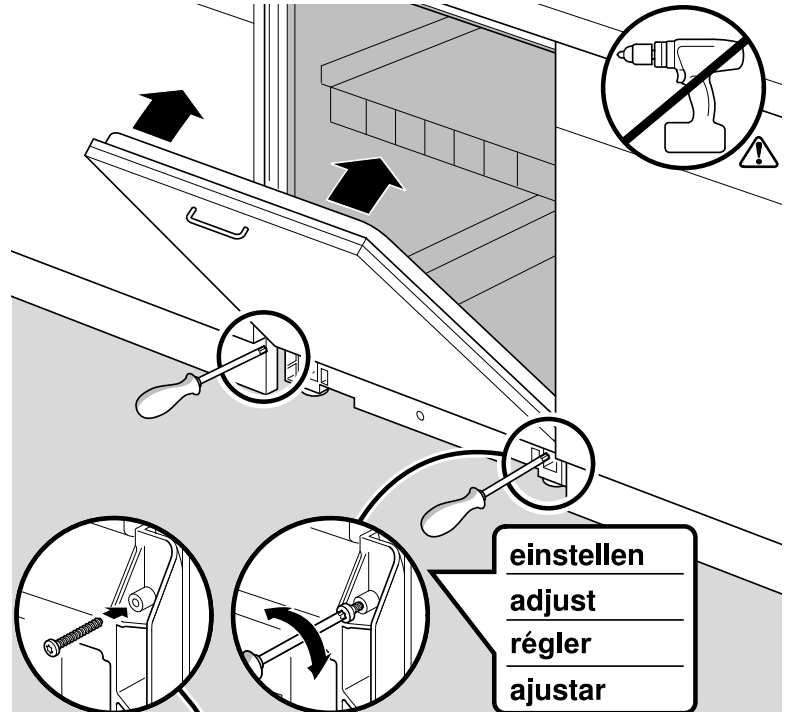

verspannen
brace
calar verticalment
Enrasar

Ø4X30

Torx
T 20

Ø4X13

(*) ET-Nr. 612653

Torx
T 20

Dichtheit prüfen
Check for leaks
Verifiez l'étanchéité
Verificar la estanqueidad

max. 10 Nm