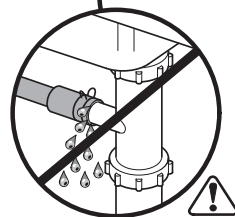

verspannen
brace
calar verticalment
Enrasar

Ø4X30

Torx
T 20

Ø4X13

(*) ET-Nr. 612653

Torx
T 20

Dichtheit prüfen
Check for leaks
Verifiez l'étanchéité
Verificar la estanqueidad

max. 10 Nm