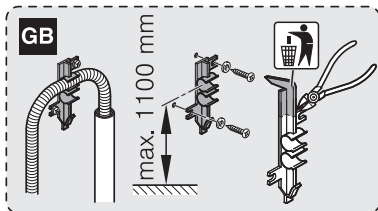

verspannen
brace
calar verticalment
Enrasar

Ø4X30

Torx
T 20

Ø4X13

(*) ET-Nr. 612653

Torx
T 20

Dichtheit prüfen
Check for leaks
Verifiez l'étanchéité
Verificar la estanqueidad

max. 10 Nm