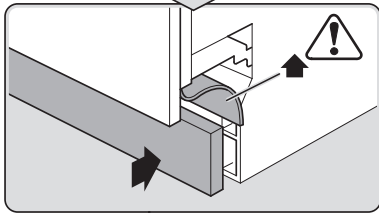

verspannen
brace
calar verticalment
Enrasar

Ø4X30

Torx
T 20

Ø4X13

(*) ET-Nr. 612653

Torx
T 20

Dichtheit prüfen
Check for leaks
Verifiez l'étanchéité
Verificar la estanqueidad

max. 10 Nm