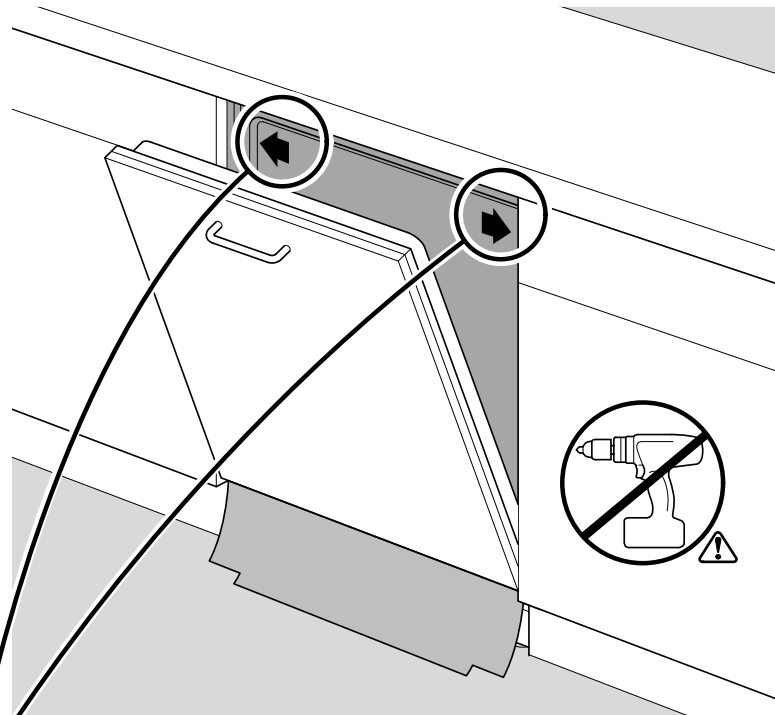

verspannen
brace
calar verticalment
Enrasar

Ø4X30

Torx
T 20

Ø4X13

(*) ET-Nr. 612653

Torx
T 20

Dichtheit prüfen
Check for leaks
Verifiez l'étanchéité
Verificar la estanqueidad

max. 10 Nm