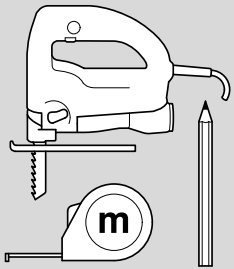

Ø4X36 Ø4X30 Ø4X13

Ø4X13

Torx
T 15

nicht einklemmen
do not pinch
ne pas coincer
No doblar

Ø4X13

Torx
T 20

Torx
T 15

Torx
T 20

verspannen
brace
calar verticalment
Enrasar

Ø4X30

Torx
T 20

Ø4X13

(*) ET-Nr. 612653

Torx
T 20

Dichtheit prüfen
Check for leaks
Verifiez l'étanchéité
Verificar la estanqueidad

max. 10 Nm