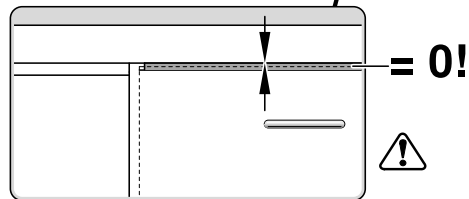

Ø4X36 Ø4X30 Ø4X13

Ø4X13

Torx
T 15

nicht einklemmen
do not pinch
ne pas coincer
No doblar

Ø4X13

Torx
T 20

Torx
T 15

Torx
T 20

verspannen
brace
calar verticalment
Enrasar

Ø4X30

Torx
T 20

Ø4X13

(*) ET-Nr. 612653

Torx
T 20

Dichtheit prüfen
Check for leaks
Verifiez l'étanchéité
Verificar la estanqueidad

max. 10 Nm