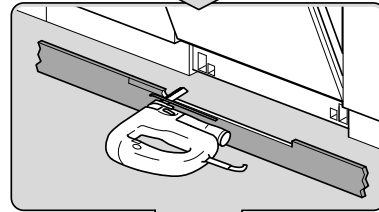

verspannen
brace
calar verticalment
Enrasar

Ø4X30

Torx
T 20

Ø4X13

(*) ET-Nr. 612653

Torx
T 20

Dichtheit prüfen
Check for leaks
Verifiez l'étanchéité
Verificar la estanqueidad

max. 10 Nm