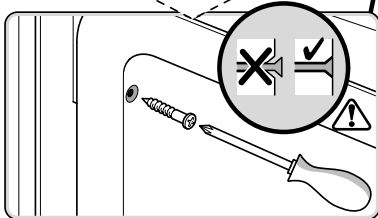

verspannen
brace
calar verticalment
Enrasar

Ø4X30

Torx
T 20

Ø4X13

(*) ET-Nr. 612653

Torx
T 20

Dichtheit prüfen
Check for leaks
Verifiez l'étanchéité
Verificar la estanqueidad

max. 10 Nm