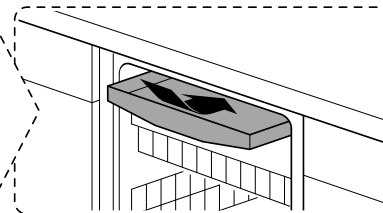

verspannen
brace
calar verticalment
Enrasar

Ø4X30

Torx
T 20

Ø4X13

(*) ET-Nr. 612653

Torx
T 20

Dichtheit prüfen
Check for leaks
Verifiez l'étanchéité
Verificar la estanqueidad

max. 10 Nm