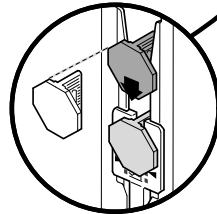

Ø4X36 Ø4X30 Ø4X13

Ø4X13

Torx
T 15

nicht einklemmen
do not pinch
ne pas coincer
No doblar

Ø4X13

Torx
T 20

Torx
T 15

Torx
T 20

verspannen
brace
calar verticalment
Enrasar

Ø4X30

Torx
T 20

Ø4X13

(*) ET-Nr. 612653

Torx
T 20

Dichtheit prüfen
Check for leaks
Verifiez l'étanchéité
Verificar la estanqueidad

max. 10 Nm