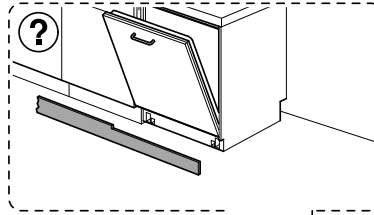

verspannen
brace
calar verticalment
Enrasar

Ø4X30

Torx
T 20

Ø4X13

(*) ET-Nr. 612653

Torx
T 20

Dichtheit prüfen
Check for leaks
Verifiez l'étanchéité
Verificar la estanqueidad

max. 10 Nm