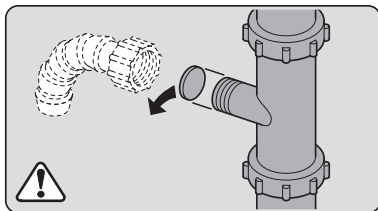

verspannen
brace
calar verticalment
Enrasar

Ø4X30

Torx
T 20

Ø4X13

(*) ET-Nr. 612653

Torx
T 20

Dichtheit prüfen
Check for leaks
Verifiez l'étanchéité
Verificar la estanqueidad

max. 10 Nm