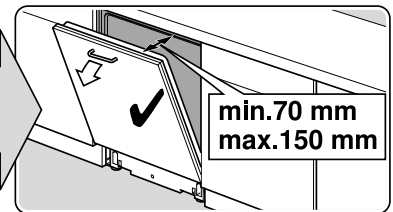

verspannen
brace
calar verticalment
Enrasar

Ø4X30

Torx
T 20

Ø4X13

(*) ET-Nr. 612653

Torx
T 20

Dichtheit prüfen
Check for leaks
Verifiez l'étanchéité
Verificar la estanqueidad

max. 10 Nm