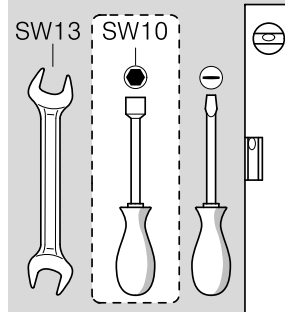

Ø4X36 Ø4X30 Ø4X13

Ø4X13

Torx
T 15

nicht einklemmen
do not pinch
ne pas coincer
No doblar

Ø4X13

Torx
T 20

Torx
T 15

Torx
T 20

verspannen
brace
calar verticalment
Enrasar

Ø4X30

Torx
T 20

Ø4X13

(*) ET-Nr. 612653

Torx
T 20

Dichtheit prüfen
Check for leaks
Verifiez l'étanchéité
Verificar la estanqueidad

max. 10 Nm