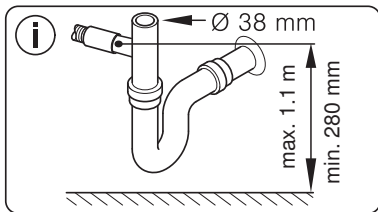

Torx T 15

nicht einklemmen
do not pinch
ne pas coincer
No doblar

Ø4X15

Torx
T 20

verspannen
brace
calar verticalement
Enrasar

Ø4X30

Torx
T 20

Ø4X15

(*) ET-Nr. 657927

Torx
T 20

Dichtheit prüfen
Check for leaks
Verifiez l'étanchéité
Verificar la estanqueidad

max. 10 Nm

Dichtheit prüfen
 Check for leaks
 Vérifiez l'étanchéité
 Verificar la estanqueidad