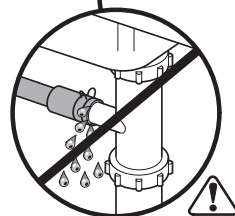

(*) ET-Nr. 657927

Torx
T 20

Dichtheit prüfen
Check for leaks
Verifiez l'étanchéité
Verificar la estanqueidad

max. 10 Nm

Dichtheit prüfen
 Check for leaks
 Vérifiez l'étanchéité
 Verificar la estanqueidad