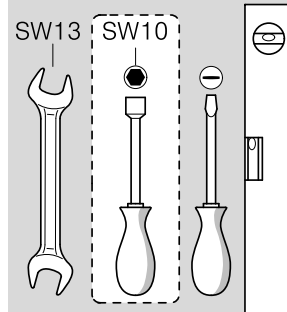

Torx T 15

nicht einklemmen
do not pinch
ne pas coincer
No doblar

Ø4X15

Torx
T 20

verspannen
brace
calar verticalement
Enrasar

Ø4X30

Torx
T 20

Ø4X15

(*) ET-Nr. 657927

Torx
T 20

Dichtheit prüfen
Check for leaks
Verifiez l'étanchéité
Verificar la estanqueidad

max. 10 Nm

Dichtheit prüfen
 Check for leaks
 Vérifiez l'étanchéité
 Verificar la estanqueidad