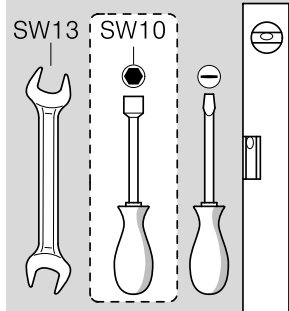

Torx T 15

nicht einklemmen
do not pinch
ne pas coincer
No doblar

Ø4X15

Torx
T 20

verspannen
brace
calar verticalement
Enrasar

Ø4X30

Torx
T 20

Ø4X15

(*) ET-Nr. 657927

Torx
T 20

Dichtheit prüfen
Check for leaks
Verifiez l'étanchéité
Verificar la estanqueidad

max. 10 Nm

Dichtheit prüfen
 Check for leaks
 Vérifiez l'étanchéité
 Verificar la estanqueidad