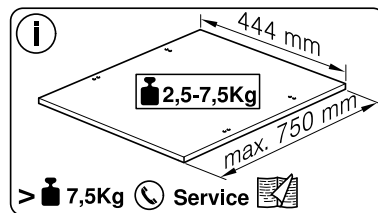

Torx T 15

nicht einklemmen
do not pinch
ne pas coincer
No doblar

Ø4X15

Torx
T 20

verspannen
brace
calar verticalement
Enrasar

Ø4X30

Torx
T 20

Ø4X15

(*) ET-Nr. 657927

Torx
T 20

Dichtheit prüfen
Check for leaks
Verifiez l'étanchéité
Verificar la estanqueidad

max. 10 Nm

Dichtheit prüfen
 Check for leaks
 Vérifiez l'étanchéité
 Verificar la estanqueidad