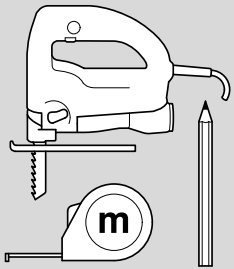

Torx T 15

nicht einklemmen
do not pinch
ne pas coincer
No doblar

Ø4X15

Torx
T 20

verspannen
brace
calar verticalement
Enrasar

Ø4X30

Torx
T 20

Ø4X15

(*) ET-Nr. 657927

Torx
T 20

Dichtheit prüfen
Check for leaks
Verifiez l'étanchéité
Verificar la estanqueidad

max. 10 Nm

Dichtheit prüfen
 Check for leaks
 Vérifiez l'étanchéité
 Verificar la estanqueidad