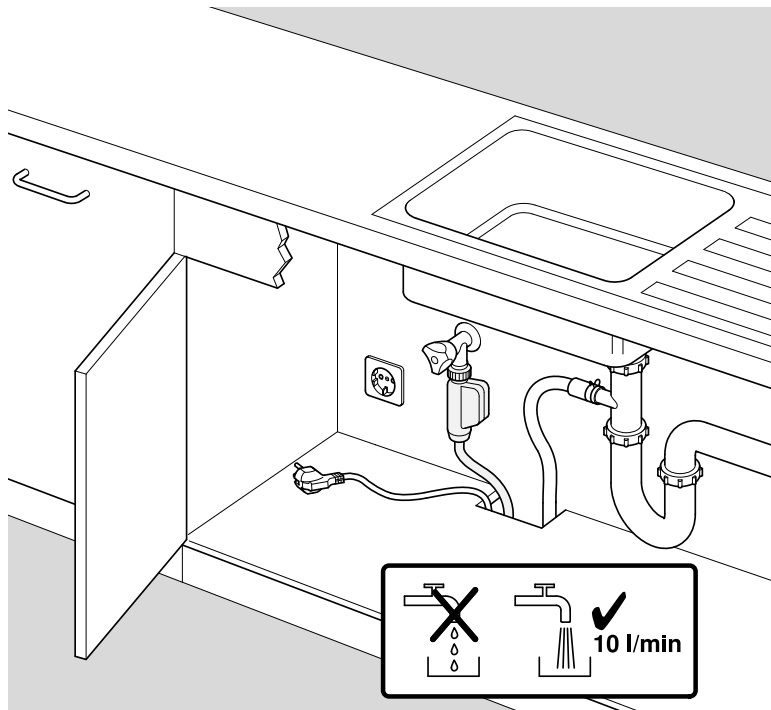

(*) ET-Nr. 657927

Torx
T 20

Dichtheit prüfen
Check for leaks
Verifiez l'étanchéité
Verificar la estanqueidad

max. 10 Nm

Dichtheit prüfen
 Check for leaks
 Vérifiez l'étanchéité
 Verificar la estanqueidad