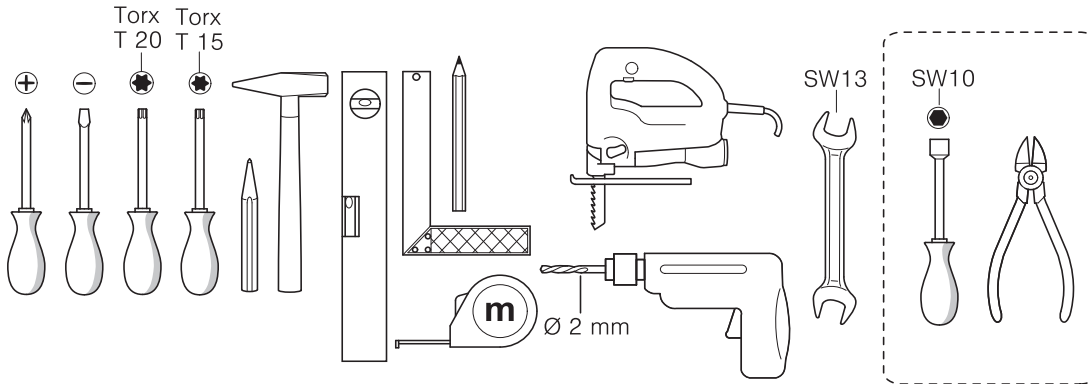

Ø4X36

Ø4X15

Torx
T 15

nicht einklemmen
do not pinch
ne pas coincer
No doblar

Ø4X15

Torx
T 20

Torx T 15
Torx T 20

verspannen
brace
calar verticalement
Enrasar

Ø4X15

Torx
T 20

Dichtheit prüfen
Check for leaks
Verifiez l'étanchéité
Verificar la estanqueidad

max. 10 Nm

Dichtheit prüfen
 Check for leaks
 Verifiez l'étanchéité
 Verificar la estanqueidad