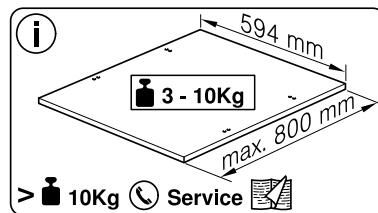

Ø4X36

Ø4X15

Torx
T 15

nicht einklemmen
do not pinch
ne pas coincer
No doblar

Ø4X15

Torx
T 20

Torx T 15
Torx T 20

verspannen
brace
calar verticalement
Enrasar

Ø4X15

Torx
T 20

Dichtheit prüfen
Check for leaks
Verifiez l'étanchéité
Verificar la estanqueidad

max. 10 Nm

Dichtheit prüfen
 Check for leaks
 Verifiez l'étanchéité
 Verificar la estanqueidad