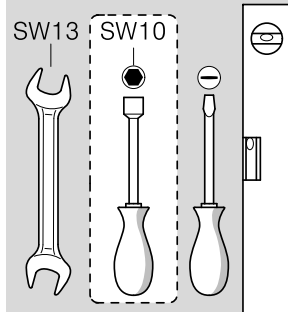

Ø4X36

Ø4X15

Torx
T 15

nicht einklemmen
do not pinch
ne pas coincer
No doblar

Ø4X15

Torx
T 20

Torx T 15
Torx T 20

verspannen
brace
calar verticalement
Enrasar

Ø4X15

Torx
T 20

Dichtheit prüfen
Check for leaks
Verifiez l'étanchéité
Verificar la estanqueidad

max. 10 Nm

Dichtheit prüfen
 Check for leaks
 Verifiez l'étanchéité
 Verificar la estanqueidad