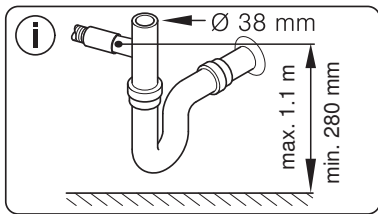

Ø4X36

Ø4X15

Torx
T 15

nicht einklemmen
do not pinch
ne pas coincer
No doblar

Ø4X15

Torx
T 20

Torx T 15
Torx T 20

verspannen
brace
calar verticalement
Enrasar

Ø4X15

Torx
T 20

Dichtheit prüfen
Check for leaks
Verifiez l'étanchéité
Verificar la estanqueidad

max. 10 Nm

Dichtheit prüfen
 Check for leaks
 Verifiez l'étanchéité
 Verificar la estanqueidad