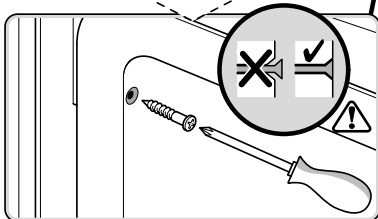

Ø4X36

Ø4X15

Torx
T 15

nicht einklemmen
do not pinch
ne pas coincer
No doblar

Ø4X15

Torx
T 20

Torx T 15
Torx T 20

verspannen
brace
calar verticalement
Enrasar

Ø4X15

Torx
T 20

Dichtheit prüfen
Check for leaks
Verifiez l'étanchéité
Verificar la estanqueidad

max. 10 Nm

Dichtheit prüfen
 Check for leaks
 Verifiez l'étanchéité
 Verificar la estanqueidad