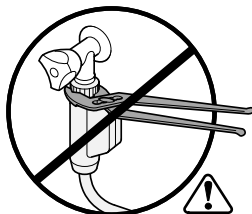

Ø4X15

Torx
T 20

Dichtheit prüfen
Check for leaks
Verifiez l'étanchéité
Verificar la estanqueidad

max. 10 Nm

Dichtheit prüfen
 Check for leaks
 Verifiez l'étanchéité
 Verificar la estanqueidad