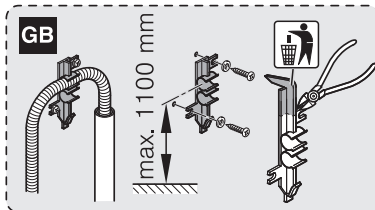

Ø4X36

Ø4X15

Torx
T 15

nicht einklemmen
do not pinch
ne pas coincer
No doblar

Ø4X15

Torx
T 20

Torx T 15
Torx T 20

verspannen
brace
calar verticalement
Enrasar

Ø4X15

Torx
T 20

Dichtheit prüfen
Check for leaks
Verifiez l'étanchéité
Verificar la estanqueidad

max. 10 Nm

Dichtheit prüfen
 Check for leaks
 Verifiez l'étanchéité
 Verificar la estanqueidad