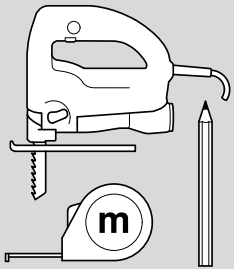

Ø4X36

Ø4X15

Torx
T 15

nicht einklemmen
do not pinch
ne pas coincer
No doblar

Ø4X15

Torx
T 20

Torx T 15
Torx T 20

verspannen
brace
calar verticalement
Enrasar

Ø4X15

Torx
T 20

Dichtheit prüfen
Check for leaks
Verifiez l'étanchéité
Verificar la estanqueidad

max. 10 Nm

Dichtheit prüfen
 Check for leaks
 Verifiez l'étanchéité
 Verificar la estanqueidad