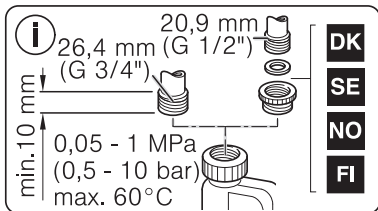

Ø4X36

Ø4X15

Torx
T 15

nicht einklemmen
do not pinch
ne pas coincer
No doblar

Ø4X15

Torx
T 20

Torx T 15
Torx T 20

verspannen
brace
calar verticalement
Enrasar

Ø4X15

Torx
T 20

Dichtheit prüfen
Check for leaks
Verifiez l'étanchéité
Verificar la estanqueidad

max. 10 Nm

Dichtheit prüfen
 Check for leaks
 Verifiez l'étanchéité
 Verificar la estanqueidad