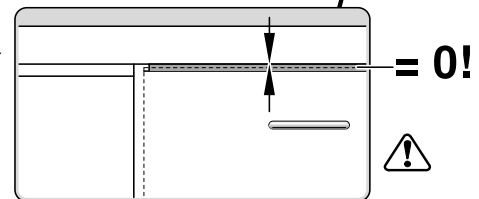

Ø4X36

Ø4X15

Torx
T 15

nicht einklemmen
do not pinch
ne pas coincer
No doblar

Ø4X15

Torx
T 20

Torx T 15
Torx T 20

verspannen
brace
calar verticalement
Enrasar

Ø4X15

Torx
T 20

Dichtheit prüfen
Check for leaks
Verifiez l'étanchéité
Verificar la estanqueidad

max. 10 Nm

Dichtheit prüfen
 Check for leaks
 Verifiez l'étanchéité
 Verificar la estanqueidad