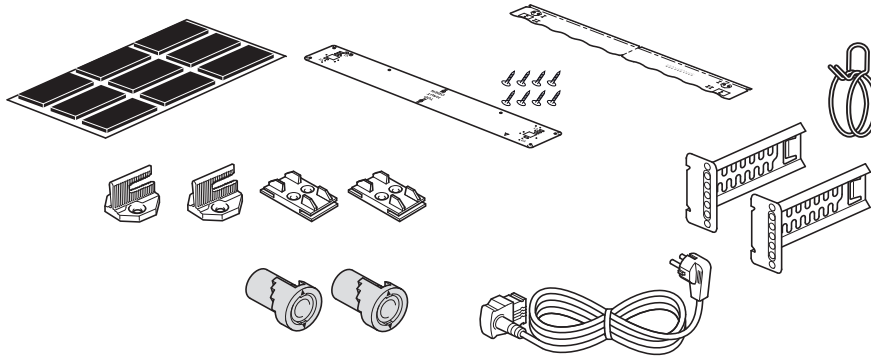

de Montageanleitung	ru Инструкция по монтажу	bs Uputa za montažu
en Installation instructions	cs Montážní návod	fa راهنمایی مونتاژ
fr Notice de montage	pl Instrukcja montażu	ar تعليمات التركيب
nl Montagevoorschrift	hu Szerelési utasítás	ko 설치 설명서
it Istruzioni per il montaggio	hr Uputa za montažu	zh 安装说明
el Οδηγίες τοποθέτησης	mk Упатство за монтажа	uk Інструкція з монтажу
es Instrucciones de montaje	sl Navodilo za montažo	ro Instrucțiunea de montaj
pt Instruções de montagem	sr Uputstvo za montažu	bg Упътване за монтаж
sv Monteringsanvisning	et Monteerimisjuhend	ja インストールに関する指示
no Monteringsanvisning	lt Montavimo instrukcija	he הוראות התקנה
fi Asennusohje	lv Montāžas pamācība	id Instruksi Pemasangan
da Monteringsvejledning	sk Návod na montáž	kk Іске қосу туралы нұсқаулар
tr Montaj kılavuzu	sq Udhëzues për montim	

Ø4X36

Ø4X15

Torx
T 15

nicht einklemmen
do not pinch
ne pas coincer
No doblar

Ø4X15

Torx
T 20

Torx T 15
Torx T 20

verspannen
brace
calar verticalement
Enrasar

Ø4X15

Torx
T 20

Dichtheit prüfen
Check for leaks
Verifiez l'étanchéité
Verificar la estanqueidad

max. 10 Nm

Dichtheit prüfen
 Check for leaks
 Verifiez l'étanchéité
 Verificar la estanqueidad