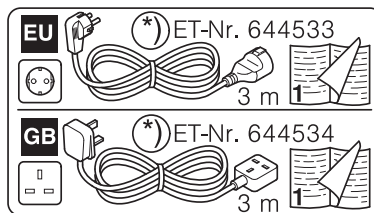

de Montageanleitung	ru Инструкция по монтажу	bs Uputa za montažu
en Installation instructions	cs Montážní návod	fa راهنمایی مونتاژ
fr Notice de montage	pl Instrukcja montażu	ar تعليمات التركيب
nl Montagevoorschrift	hu Szerelési utasítás	ko 설치 설명서
it Istruzioni per il montaggio	hr Uputa za montažu	zh 安装说明
el Οδηγίες τοποθέτησης	mk Упатство за монтажа	uk Інструкція з монтажу
es Instrucciones de montaje	sl Navodilo za montažo	ro Instrucțiunea de montaj
pt Instruções de montagem	sr Uputstvo za montažu	bg Упътване за монтаж
sv Monteringsanvisning	et Monteerimisjuhend	ja インストールに関する指示
no Monteringsanvisning	lt Montavimo instrukcija	he הוראות התקנה
fi Asennusohje	lv Montāžas pamācība	id Instruksi Pemasangan
da Monteringsvejledning	sk Návod na montáž	kk Іске қосу туралы нұсқаулар
tr Montaj kılavuzu	sq Udhëzues për montim	

Ø4X36

Ø4X15

Torx
T 15

nicht einklemmen
do not pinch
ne pas coincer
No doblar

Ø4X15

Torx
T 20

Torx T 15
Torx T 20

verspannen
brace
calar verticalement
Enrasar

Ø4X15

Torx
T 20

Dichtheit prüfen
Check for leaks
Verifiez l'étanchéité
Verificar la estanqueidad

max. 10 Nm

Dichtheit prüfen
 Check for leaks
 Verifiez l'étanchéité
 Verificar la estanqueidad