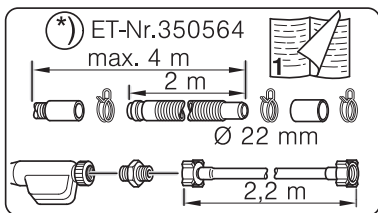

Ø4X36

Ø4X15

Torx
T 15

nicht einklemmen
do not pinch
ne pas coincer
No doblar

Ø4X15

Torx
T 20

Torx T 15
Torx T 20

verspannen
brace
calar verticalement
Enrasar

Ø4X15

Torx
T 20

Dichtheit prüfen
Check for leaks
Verifiez l'étanchéité
Verificar la estanqueidad

max. 10 Nm

Dichtheit prüfen
 Check for leaks
 Verifiez l'étanchéité
 Verificar la estanqueidad