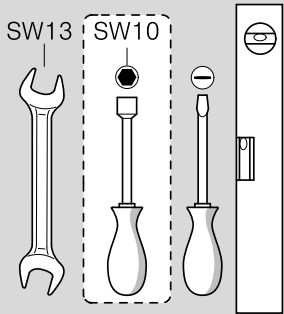

Ø4X36

Ø4X15

Torx
T 15

nicht einklemmen
do not pinch
ne pas coincer
No doblar

Ø4X15

Torx
T 20

Torx T 15
Torx T 20

verspannen
brace
calar verticalement
Enrasar

Ø4X15

Torx
T 20

Dichtheit prüfen
Check for leaks
Verifiez l'étanchéité
Verificar la estanqueidad

max. 10 Nm

Dichtheit prüfen
 Check for leaks
 Verifiez l'étanchéité
 Verificar la estanqueidad