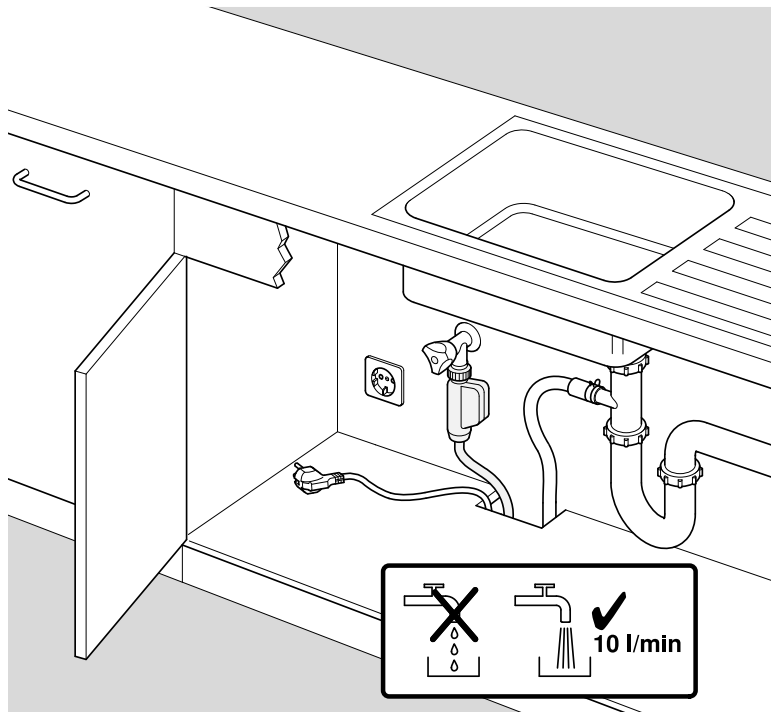

Ø4X15

Torx
T 20

Dichtheit prüfen
Check for leaks
Verifiez l'étanchéité
Verificar la estanqueidad

max. 10 Nm

Dichtheit prüfen
 Check for leaks
 Verifiez l'étanchéité
 Verificar la estanqueidad