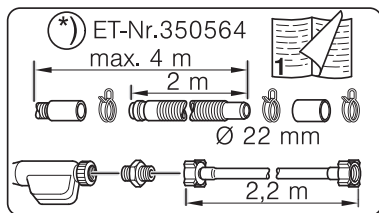

Ø4X36

Ø4X15

Torx  
T 20 Torx  
T 15

Torx  
T 15

**nicht einklemmen**  
**do not pinch**  
**ne pas coincer**  
**No doblar**

Ø4X15

Torx  
T 20

verspannen  
brace  
calar verticalement  
Enrasar

Ø4X36

Ø4X15

Torx  
T 20

**Dichtheit prüfen**  
**Check for leaks**  
**Verifiez l'étanchéité**  
**Verificar la estanqueidad**

**max. 10 Nm**

**Dichtheit prüfen**  
**Check for leaks**  
**Verifiez l'étanchéité**  
**Verificar la estanqueidad**