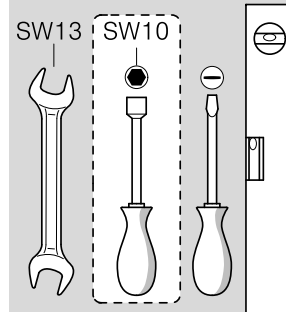

Ø4X36

Ø4X15

Torx  
T 20 Torx  
T 15

Torx  
T 15

**nicht einklemmen**  
**do not pinch**  
**ne pas coincer**  
**No doblar**

Ø4X15

Torx  
T 20

verspannen  
brace  
calar verticalement  
Enrasar

Ø4X36

Ø4X15

Torx  
T 20

**Dichtheit prüfen**  
**Check for leaks**  
**Verifiez l'étanchéité**  
**Verificar la estanqueidad**

**max. 10 Nm**

**Dichtheit prüfen**  
**Check for leaks**  
**Verifiez l'étanchéité**  
**Verificar la estanqueidad**