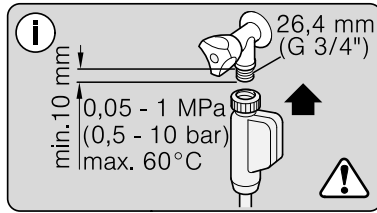

Ø4X36

Ø4X15

Torx  
T 20

**Dichtheit prüfen**  
**Check for leaks**  
**Verifiez l'étanchéité**  
**Verificar la estanqueidad**

**max. 10 Nm**

**Dichtheit prüfen**  
**Check for leaks**  
**Verifiez l'étanchéité**  
**Verificar la estanqueidad**