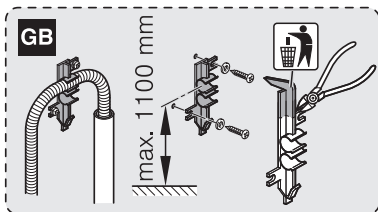

Ø4X36

Ø4X15

Torx  
T 20

**Dichtheit prüfen**  
**Check for leaks**  
**Verifiez l'étanchéité**  
**Verificar la estanqueidad**

**max. 10 Nm**

**Dichtheit prüfen**  
**Check for leaks**  
**Verifiez l'étanchéité**  
**Verificar la estanqueidad**