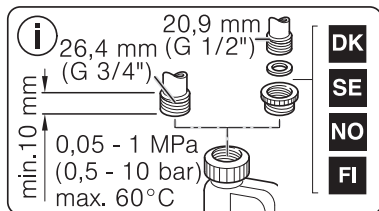

Ø4X36

Ø4X15

Torx  
T 20 Torx  
T 15

Torx  
T 15

**nicht einklemmen**  
**do not pinch**  
**ne pas coincer**  
**No doblar**

Ø4X15

Torx  
T 20

verspannen  
brace  
calar verticalement  
Enrasar

Ø4X36

Ø4X15

Torx  
T 20

**Dichtheit prüfen**  
**Check for leaks**  
**Verifiez l'étanchéité**  
**Verificar la estanqueidad**

**max. 10 Nm**

**Dichtheit prüfen**  
**Check for leaks**  
**Verifiez l'étanchéité**  
**Verificar la estanqueidad**