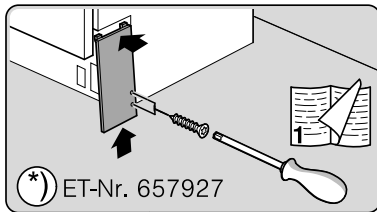

Ø4X36

Ø4X15

Torx  
T 20

**Dichtheit prüfen**  
**Check for leaks**  
**Verifiez l'étanchéité**  
**Verificar la estanqueidad**

**max. 10 Nm**

**Dichtheit prüfen**  
**Check for leaks**  
**Verifiez l'étanchéité**  
**Verificar la estanqueidad**