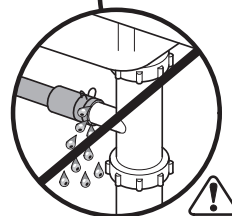

Ø4X36

Ø4X15

Torx  
T 20

**Dichtheit prüfen**  
**Check for leaks**  
**Verifiez l'étanchéité**  
**Verificar la estanqueidad**

**max. 10 Nm**

**Dichtheit prüfen**  
**Check for leaks**  
**Verifiez l'étanchéité**  
**Verificar la estanqueidad**