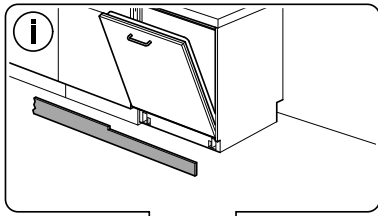

verspannen
brace
calar verticalement
Enrasar

Ø4X30

einstellen
adjust
régler
ajustar

Torx
T 20

Ø4X36

Ø4X15

(*) ET-Nr. 657927

Torx
T 20