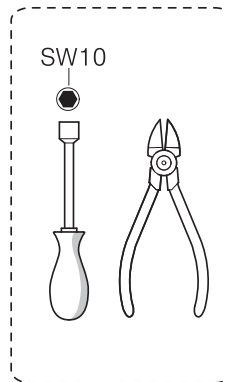

Ø4X36 Ø4X30

Ø4X15

Torx T 20 Torx T 15

Torx
T 15

nicht einklemmen
do not pinch
ne pas coincer
No doblar

Ø4X15

Torx
T 20

Torx T 15 Torx T 20

verspannen
brace
calar verticalement
Enrasar

Ø4X30

einstellen
adjust
régler
ajustar

Torx
T 20

Ø4X36

Ø4X15

(*) ET-Nr. 657927

Torx
T 20