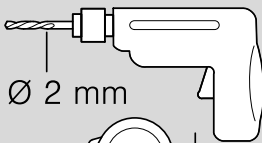

Ø4X36 Ø4X30

Ø4X15

Torx T 20 Torx T 15

Torx
T 15

nicht einklemmen
do not pinch
ne pas coincer
No doblar

Ø4X15

Torx
T 20

Torx T 15 Torx T 20

verspannen
brace
calar verticalement
Enrasar

Ø4X30

einstellen
adjust
régler
ajustar

Torx
T 20

Ø4X36

Ø4X15

(*) ET-Nr. 657927

Torx
T 20