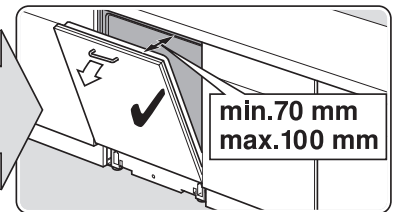

verspannen
brace
calar verticalement
Enrasar

Ø4X30

einstellen
adjust
régler
ajustar

Torx
T 20

Ø4X36

Ø4X15

(*) ET-Nr. 657927

Torx
T 20