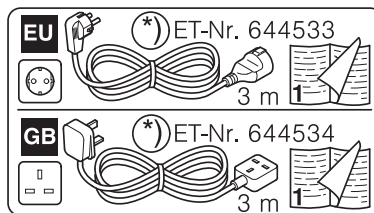

Ø4X36 Ø4X30

Ø4X15

Torx T 20 Torx T 15

Torx
T 15

nicht einklemmen
do not pinch
ne pas coincer
No doblar

Ø4X15

Torx
T 20

Torx T 15 Torx T 20

verspannen
brace
calar verticalement
Enrasar

Ø4X30

einstellen
adjust
régler
ajustar

Torx
T 20

Ø4X36

Ø4X15

(*) ET-Nr. 657927

Torx
T 20