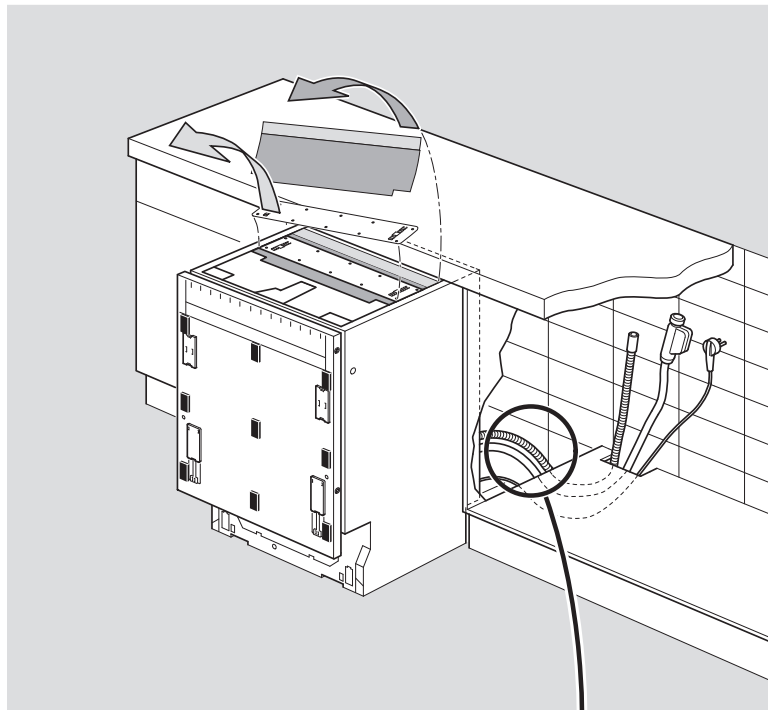

nicht einklemmen
do not pinch
ne pas coincer
No doblar