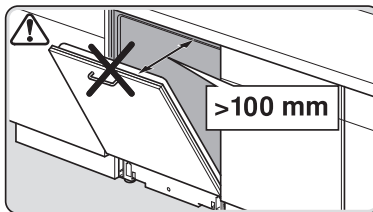

verspannen
brace
calar verticalement
Enrasar

Ø4X30

einstellen
adjust
régler
ajustar

Torx
T 20

Ø4X36

Ø4X15

(*) ET-Nr. 657927

Torx
T 20