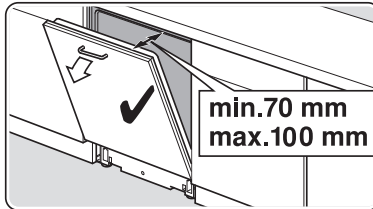

verspannen
brace
calar verticalement
Enrasar

Ø4X30

einstellen
adjust
régler
ajustar

Torx
T 20

Ø4X36

Ø4X15

(*) ET-Nr. 657927

Torx
T 20