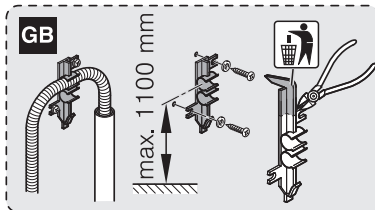

verspannen
brace
calar verticalement
Enrasar

Ø4X30

einstellen
adjust
régler
ajustar

Torx
T 20

Ø4X36

Ø4X15

(*) ET-Nr. 657927

Torx
T 20