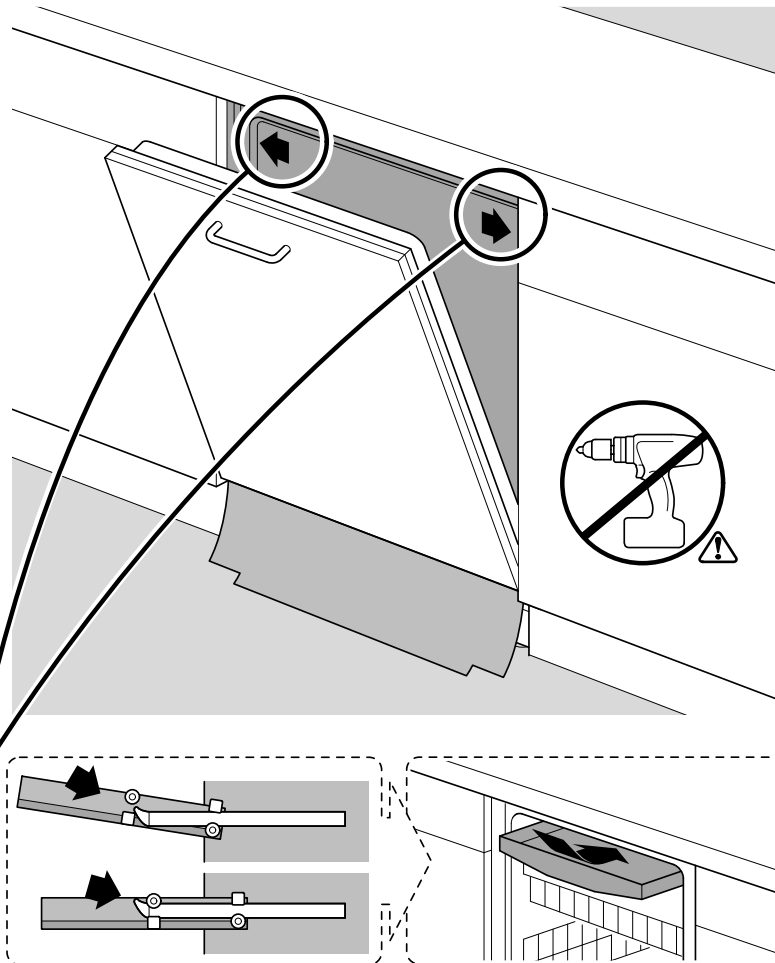

verspannen
brace
calar verticalement
Enrasar

Ø4X30

einstellen
adjust
régler
ajustar

Torx
T 20

Ø4X36

Ø4X15

(*) ET-Nr. 657927

Torx
T 20