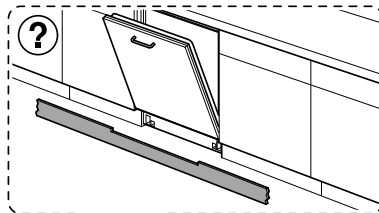

verspannen
brace
calar verticalement
Enrasar

Ø4X30

einstellen
adjust
régler
ajustar

Torx
T 20

Ø4X36

Ø4X15

(*) ET-Nr. 657927

Torx
T 20