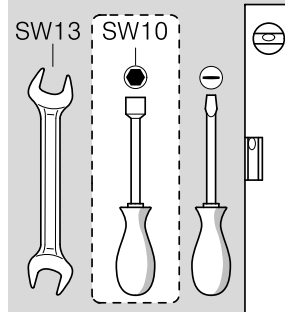

Ø4X36 Ø4X30

Ø4X15

Torx T 20 Torx T 15

Torx
T 15

nicht einklemmen
do not pinch
ne pas coincer
No doblar

Ø4X15

Torx
T 20

Torx T 15 Torx T 20

verspannen
brace
calar verticalement
Enrasar

Ø4X30

einstellen
adjust
régler
ajustar

Torx
T 20

Ø4X36

Ø4X15

(*) ET-Nr. 657927

Torx
T 20