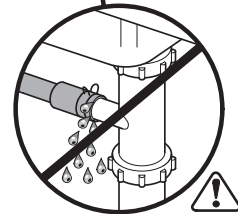

Dichtheit prüfen
Check for leaks
Verifiez l'étanchéité
Verificar la estanqueidad