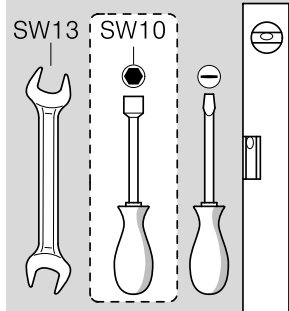

Ø4X36 Ø4X30

Ø4X15

Torx T 20 Torx T 15

Torx
T 15

nicht einklemmen
do not pinch
ne pas coincer
No doblar

Ø4X15

Torx
T 20

Torx T 15 Torx T 20

verspannen
brace
calar verticalement
Enrasar

Ø4X30

einstellen
adjust
régler
ajustar

Torx
T 20

Ø4X36

Ø4X15

(*) ET-Nr. 657927

Torx
T 20