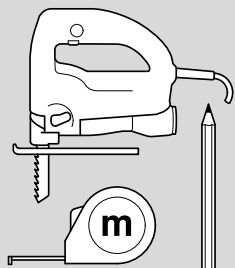

Ø4X36 Ø4X30

Ø4X15

Torx T 20 Torx T 15

Torx
T 15

nicht einklemmen
do not pinch
ne pas coincer
No doblar

Ø4X15

Torx
T 20

Torx T 15 Torx T 20

verspannen
brace
calar verticalement
Enrasar

Ø4X30

einstellen
adjust
régler
ajustar

Torx
T 20

Ø4X36

Ø4X15

(*) ET-Nr. 657927

Torx
T 20

Dichtheit prüfen
Check for leaks
Verifiez l'étanchéité
Verificar la estanqueidad

max. 10 Nm

Dichtheit prüfen
 Check for leaks
 Verifiez l'étanchéité
 Verificar la estanqueidad