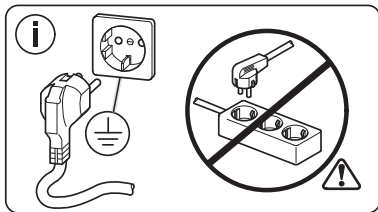

Ø4X36 Ø4X30

Ø4X15

Torx T 20 Torx T 15

Torx
T 15

nicht einklemmen
do not pinch
ne pas coincer
No doblar

Ø4X15

Torx
T 20

Torx T 15 Torx T 20

verspannen
brace
calar verticalement
Enrasar

Ø4X30

einstellen
adjust
régler
ajustar

Torx
T 20

Ø4X36

Ø4X15

(*) ET-Nr. 657927

Torx
T 20