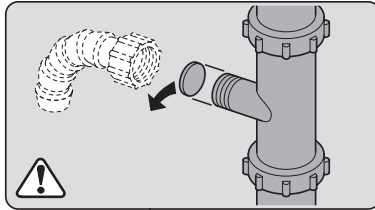

verspannen
brace
calar verticalement
Enrasar

Ø4X30

einstellen
adjust
régler
ajustar

Torx
T 20

Ø4X36

Ø4X15

(*) ET-Nr. 657927

Torx
T 20