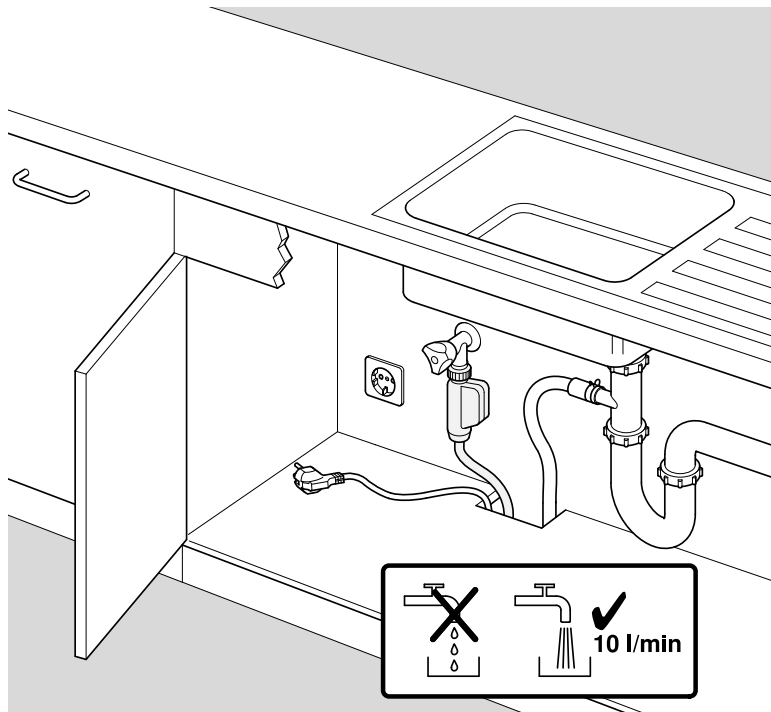

max. 10 Nm

Dichtheit prüfen
Check for leaks
Verifiez l'étanchéité
Verificar la estanqueidad