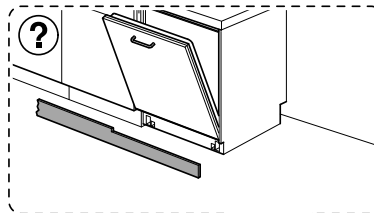

verspannen
brace
calar verticalement
Enrasar

Ø4X30

einstellen
adjust
régler
ajustar

Torx
T 20

Ø4X36

Ø4X15

(*) ET-Nr. 657927

Torx
T 20