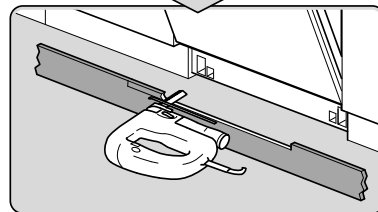

verspannen
brace
calar verticalement
Enrasar

Ø4X30

einstellen
adjust
régler
ajustar

Torx
T 20

Ø4X36

Ø4X15

(*) ET-Nr. 657927

Torx
T 20