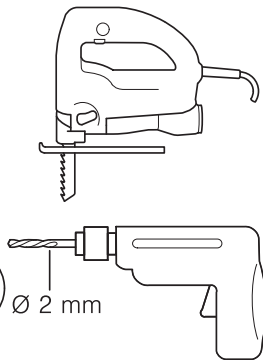

Ø4X36 Ø4X30

Ø4X15

Torx T 20 Torx T 15

Torx
T 15

nicht einklemmen
do not pinch
ne pas coincer
No doblar

Ø4X15

Torx
T 20

Torx T 15 Torx T 20

verspannen
brace
calar verticalement
Enrasar

Ø4X30

einstellen
adjust
régler
ajustar

Torx
T 20

Ø4X36

Ø4X15

(*) ET-Nr. 657927

Torx
T 20