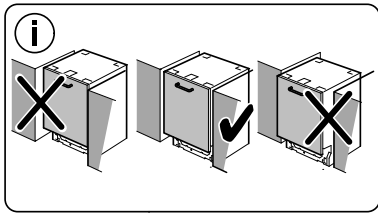

verspannen
brace
calar verticalement
Enrasar

Ø4X30

einstellen
adjust
régler
ajustar

Torx
T 20

Ø4X36

Ø4X15

(*) ET-Nr. 657927

Torx
T 20