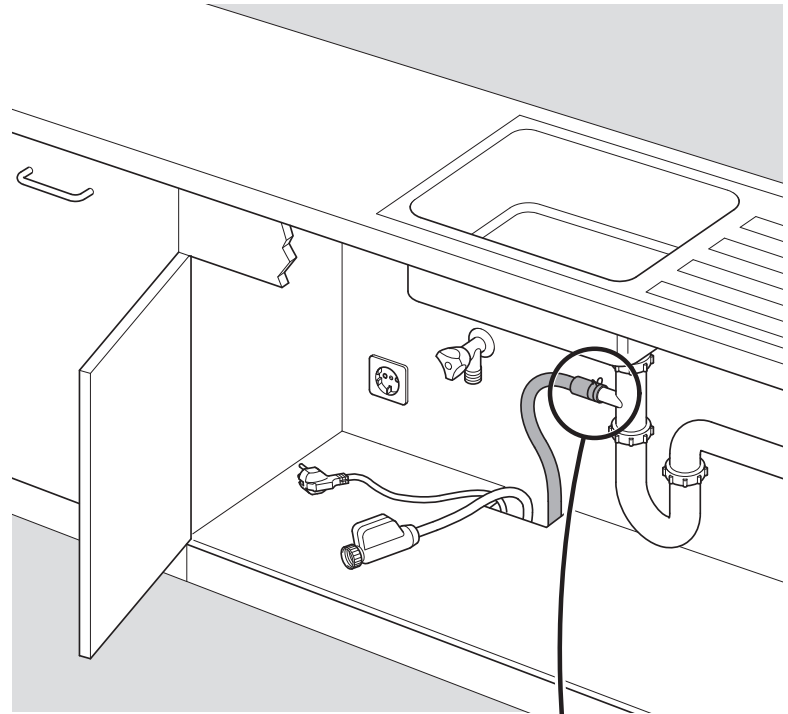

verspannen
brace
calar verticalement
Enrasar

Ø4X30

einstellen
adjust
régler
ajustar

Torx
T 20

Ø4X36

Ø4X15

(*) ET-Nr. 657927

Torx
T 20