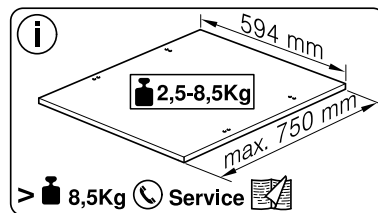

Ø4X36 Ø4X30

Ø4X15

Torx T 20 Torx T 15

Torx
T 15

nicht einklemmen
do not pinch
ne pas coincer
No doblar

Ø4X15

Torx
T 20

Torx T 15 Torx T 20

verspannen
brace
calar verticalement
Enrasar

Ø4X30

einstellen
adjust
régler
ajustar

Torx
T 20

Ø4X36

Ø4X15

(*) ET-Nr. 657927

Torx
T 20