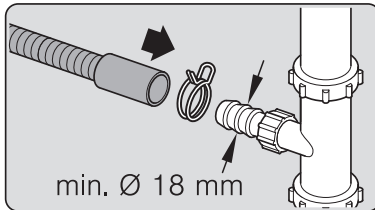

verspannen
brace
calar verticalement
Enrasar

Ø4X30

einstellen
adjust
régler
ajustar

Torx
T 20

Ø4X36

Ø4X15

(*) ET-Nr. 657927

Torx
T 20