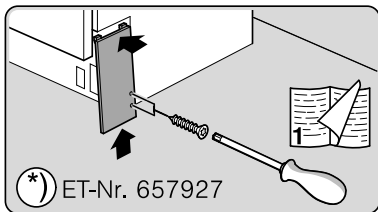

verspannen
brace
calar verticalement
Enrasar

Ø4X30

einstellen
adjust
régler
ajustar

Torx
T 20

Ø4X36

Ø4X15

(*) ET-Nr. 657927

Torx
T 20