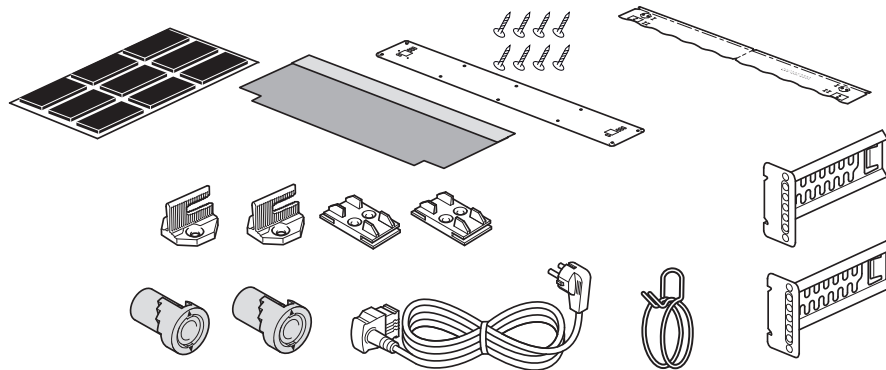

Ø4X36   Ø4X30

Ø4X15