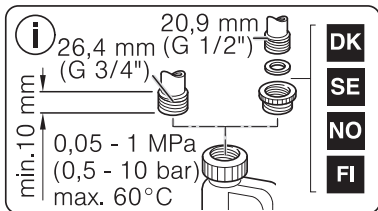

Ø4X36 Ø4X30

Ø4X15

Torx T 20 Torx T 15

Torx
T 15

nicht einklemmen
do not pinch
ne pas coincer
No doblar

Ø4X15

Torx
T 20

Torx T 15 Torx T 20

verspannen
brace
calar verticalement
Enrasar

Ø4X30

einstellen
adjust
régler
ajustar

Torx
T 20

Ø4X36

Ø4X15

(*) ET-Nr. 657927

Torx
T 20