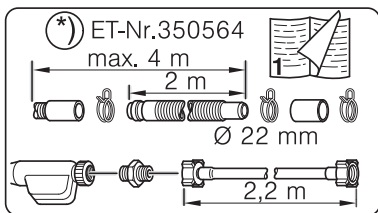

Ø4X36 Ø4X30

Ø4X15

Torx T 20 Torx T 15

Torx
T 15

nicht einklemmen
do not pinch
ne pas coincer
No doblar

Ø4X15

Torx
T 20

Torx T 15 Torx T 20

verspannen
brace
calar verticalement
Enrasar

Ø4X30

einstellen
adjust
régler
ajustar

Torx
T 20

Ø4X36

Ø4X15

(*) ET-Nr. 657927

Torx
T 20