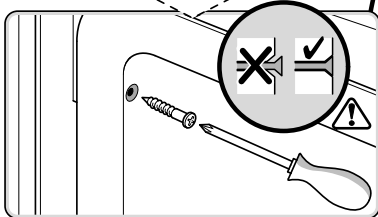

verspannen
brace
calar verticalement
Enrasar

Ø4X30

einstellen
adjust
régler
ajustar

Torx
T 20

Ø4X36

Ø4X15

(*) ET-Nr. 657927

Torx
T 20