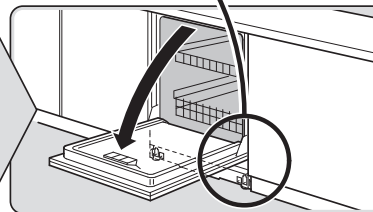

verspannen
brace
calar verticalement
Enrasar

Ø4X30

einstellen
adjust
régler
ajustar

Torx
T 20

Ø4X36

Ø4X15

(*) ET-Nr. 657927

Torx
T 20