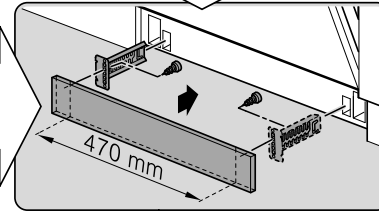

verspannen
brace
calar verticalement
Enrasar

Ø4X30

einstellen
adjust
régler
ajustar

Torx
T 20

Ø4X36

Ø4X15

(*) ET-Nr. 657927

Torx
T 20