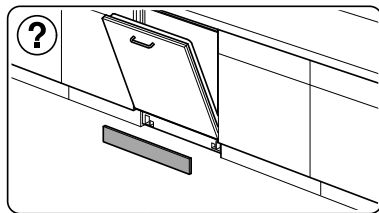

verspannen
brace
calar verticalement
Enrasar

Ø4X30

einstellen
adjust
régler
ajustar

Torx
T 20

Ø4X36

Ø4X15

(*) ET-Nr. 657927

Torx
T 20