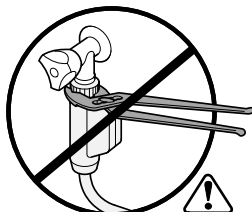

(\*) ET-Nr. 657927

Torx  
T 20

**Dichtheit prüfen**  
**Check for leaks**  
**Verifiez l'étanchéité**  
**Verificar la estanqueidad**

**max. 10 Nm**

**Dichtheit prüfen**  
**Check for leaks**  
**Verifiez l'étanchéité**  
**Verificar la estanqueidad**