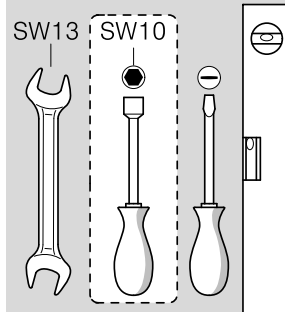

Torx  
T 15

**nicht einklemmen**  
**do not pinch**  
**ne pas coincer**  
**No doblar**

Ø4X15

Torx  
T 20

verspannen  
brace  
calar verticalement  
Enrasar

Ø4X30

Torx  
T 20

Ø4X15

(\*) ET-Nr. 657927

Torx  
T 20

**Dichtheit prüfen**  
**Check for leaks**  
**Verifiez l'étanchéité**  
**Verificar la estanqueidad**

**max. 10 Nm**

**Dichtheit prüfen**  
**Check for leaks**  
**Verifiez l'étanchéité**  
**Verificar la estanqueidad**