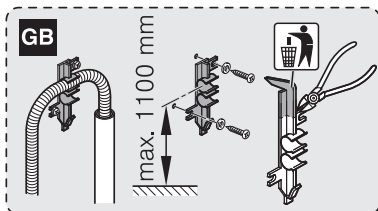

Torx  
T 15

**nicht einklemmen**  
**do not pinch**  
**ne pas coincer**  
**No doblar**

Ø4X15

Torx  
T 20

verspannen  
brace  
calar verticalement  
Enrasar

Ø4X30

Torx  
T 20

Ø4X15

(\*) ET-Nr. 657927

Torx  
T 20

**Dichtheit prüfen**  
**Check for leaks**  
**Verifiez l'étanchéité**  
**Verificar la estanqueidad**

**max. 10 Nm**

**Dichtheit prüfen**  
**Check for leaks**  
**Verifiez l'étanchéité**  
**Verificar la estanqueidad**