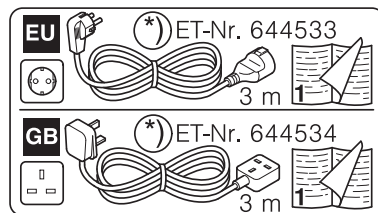

<b>de</b> Montageanleitung	<b>ru</b> Инструкция по монтажу	<b>bs</b> Uputa za montažu
<b>en</b> Installation instructions	<b>cs</b> Montážní návod	<b>fa</b> راهنمایی مونتاژ
<b>fr</b> Notice de montage	<b>pl</b> Instrukcja montażu	<b>ar</b> تعليمات التركيب
<b>nl</b> Montagevoorschrift	<b>hu</b> Szerelési utasítás	<b>ko</b> 설치 설명서
<b>it</b> Istruzioni per il montaggio	<b>hr</b> Uputa za montažu	<b>zh</b> 安装说明
<b>el</b> Οδηγίες τοποθέτησης	<b>mk</b> Упатство за монтажа	<b>uk</b> Інструкція з монтажу
<b>es</b> Instrucciones de montaje	<b>sl</b> Navodilo za montažo	<b>ro</b> Instrucțiunea de montaj
<b>pt</b> Instruções de montagem	<b>sr</b> Uputstvo za montažu	<b>bg</b> Упътване за монтаж
<b>sv</b> Monteringsanvisning	<b>et</b> Monteerimisjuhend	<b>ja</b> インストールに関する指示
<b>no</b> Monteringsanvisning	<b>lt</b> Montavimo instrukcija	<b>he</b> הוראות התקנה
<b>fi</b> Asennusohje	<b>lv</b> Montāžas pamācība	<b>id</b> Instruksi Pemasangan
<b>da</b> Monteringsvejledning	<b>sk</b> Návod na montáž	<b>kk</b> Іске қосу туралы нұсқаулар
<b>tr</b> Montaj kılavuzu	<b>sq</b> Udhëzues për montim	

Torx  
T 15

**nicht einklemmen**  
**do not pinch**  
**ne pas coincer**  
**No doblar**

Ø4X15

Torx  
T 20

verspannen  
brace  
calar verticalement  
Enrasar

Ø4X30

Torx  
T 20

Ø4X15

(\*) ET-Nr. 657927

Torx  
T 20

**Dichtheit prüfen**  
**Check for leaks**  
**Verifiez l'étanchéité**  
**Verificar la estanqueidad**

**max. 10 Nm**

**Dichtheit prüfen**  
**Check for leaks**  
**Verifiez l'étanchéité**  
**Verificar la estanqueidad**