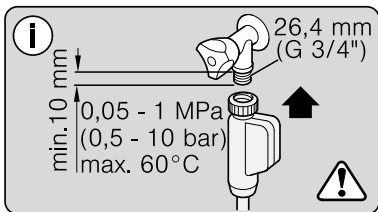

(\*) ET-Nr. 657927

Torx  
T 20

**Dichtheit prüfen**  
**Check for leaks**  
**Verifiez l'étanchéité**  
**Verificar la estanqueidad**

**max. 10 Nm**

**Dichtheit prüfen**  
**Check for leaks**  
**Verifiez l'étanchéité**  
**Verificar la estanqueidad**