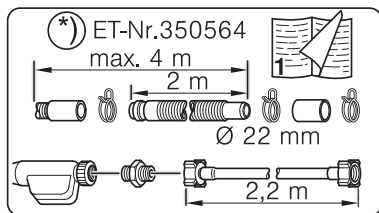

<b>de</b> Montageanleitung	<b>ru</b> Инструкция по монтажу	<b>bs</b> Uputa za montažu
<b>en</b> Installation instructions	<b>cs</b> Montážní návod	<b>fa</b> راهنمایی مونتاژ
<b>fr</b> Notice de montage	<b>pl</b> Instrukcja montażu	<b>ar</b> تعليمات التركيب
<b>nl</b> Montagevoorschrift	<b>hu</b> Szerelési utasítás	<b>ko</b> 설치 설명서
<b>it</b> Istruzioni per il montaggio	<b>hr</b> Uputa za montažu	<b>zh</b> 安装说明
<b>el</b> Οδηγίες τοποθέτησης	<b>mk</b> Упатство за монтажа	<b>uk</b> Інструкція з монтажу
<b>es</b> Instrucciones de montaje	<b>sl</b> Navodilo za montažo	<b>ro</b> Instrucțiunea de montaj
<b>pt</b> Instruções de montagem	<b>sr</b> Uputstvo za montažu	<b>bg</b> Упътване за монтаж
<b>sv</b> Monteringsanvisning	<b>et</b> Monteerimisjuhend	<b>ja</b> インストールに関する指示
<b>no</b> Monteringsanvisning	<b>lt</b> Montavimo instrukcija	<b>he</b> הוראות התקנה
<b>fi</b> Asennusohje	<b>lv</b> Montāžas pamācība	<b>id</b> Instruksi Pemasangan
<b>da</b> Monteringsvejledning	<b>sk</b> Návod na montáž	<b>kk</b> Іске қосу туралы нұсқаулар
<b>tr</b> Montaj kılavuzu	<b>sq</b> Udhëzues për montim	

Torx  
T 15

**nicht einklemmen**  
**do not pinch**  
**ne pas coincer**  
**No doblar**

Ø4X15

Torx  
T 20

verspannen  
brace  
calar verticalement  
Enrasar

Ø4X30

Torx  
T 20

Ø4X15

(\*) ET-Nr. 657927

Torx  
T 20

**Dichtheit prüfen**  
**Check for leaks**  
**Verifiez l'étanchéité**  
**Verificar la estanqueidad**

**max. 10 Nm**

**Dichtheit prüfen**  
**Check for leaks**  
**Verifiez l'étanchéité**  
**Verificar la estanqueidad**