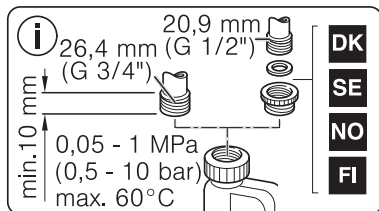

<b>de</b> Montageanleitung	<b>ru</b> Инструкция по монтажу	<b>bs</b> Uputa za montažu
<b>en</b> Installation instructions	<b>cs</b> Montážní návod	<b>fa</b> راهنمایی مونتاژ
<b>fr</b> Notice de montage	<b>pl</b> Instrukcja montażu	<b>ar</b> تعليمات التركيب
<b>nl</b> Montagevoorschrift	<b>hu</b> Szerelési utasítás	<b>ko</b> 설치 설명서
<b>it</b> Istruzioni per il montaggio	<b>hr</b> Uputa za montažu	<b>zh</b> 安装说明
<b>el</b> Οδηγίες τοποθέτησης	<b>mk</b> Упатство за монтажа	<b>uk</b> Інструкція з монтажу
<b>es</b> Instrucciones de montaje	<b>sl</b> Navodilo za montažo	<b>ro</b> Instrucțiunea de montaj
<b>pt</b> Instruções de montagem	<b>sr</b> Uputstvo za montažu	<b>bg</b> Упътване за монтаж
<b>sv</b> Monteringsanvisning	<b>et</b> Monteerimisjuhend	<b>ja</b> インストールに関する指示
<b>no</b> Monteringsanvisning	<b>lt</b> Montavimo instrukcija	<b>he</b> הוראות התקנה
<b>fi</b> Asennusohje	<b>lv</b> Montāžas pamācība	<b>id</b> Instruksi Pemasangan
<b>da</b> Monteringsvejledning	<b>sk</b> Návod na montáž	<b>kk</b> Іске қосу туралы нұсқаулар
<b>tr</b> Montaj kılavuzu	<b>sq</b> Udhëzues për montim	

Torx  
T 15

**nicht einklemmen**  
**do not pinch**  
**ne pas coincer**  
**No doblar**

Ø4X15

Torx  
T 20

verspannen  
brace  
calar verticalement  
Enrasar

Ø4X30

Torx  
T 20

Ø4X15

(\*) ET-Nr. 657927

Torx  
T 20

**Dichtheit prüfen**  
**Check for leaks**  
**Verifiez l'étanchéité**  
**Verificar la estanqueidad**

**max. 10 Nm**

**Dichtheit prüfen**  
**Check for leaks**  
**Verifiez l'étanchéité**  
**Verificar la estanqueidad**