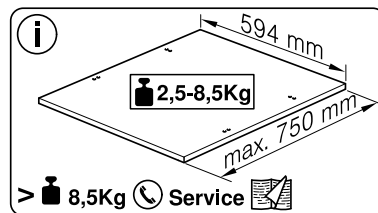

Torx  
T 15

**nicht einklemmen**  
**do not pinch**  
**ne pas coincer**  
**No doblar**

Ø4X15

Torx  
T 20

verspannen  
brace  
calar verticalement  
Enrasar

Ø4X30

Torx  
T 20

Ø4X15

(\*) ET-Nr. 657927

Torx  
T 20

**Dichtheit prüfen**  
**Check for leaks**  
**Verifiez l'étanchéité**  
**Verificar la estanqueidad**

**max. 10 Nm**

**Dichtheit prüfen**  
**Check for leaks**  
**Verifiez l'étanchéité**  
**Verificar la estanqueidad**