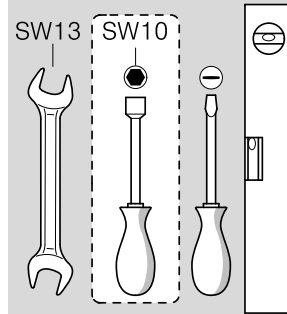

Torx  
T 15

**nicht einklemmen**  
**do not pinch**  
**ne pas coincer**  
**No doblar**

Ø4X15

Torx  
T 20

verspannen  
brace  
calar verticalement  
Enrasar

Ø4X30

Torx  
T 20

Ø4X15

(\*) ET-Nr. 657927

Torx  
T 20

**Dichtheit prüfen**  
**Check for leaks**  
**Verifiez l'étanchéité**  
**Verificar la estanqueidad**

**max. 10 Nm**

**Dichtheit prüfen**  
**Check for leaks**  
**Verifiez l'étanchéité**  
**Verificar la estanqueidad**