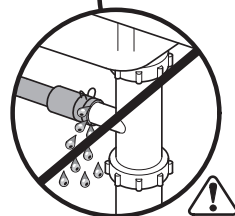

(\*) ET-Nr. 657927

Torx  
T 20

**Dichtheit prüfen**  
**Check for leaks**  
**Verifiez l'étanchéité**  
**Verificar la estanqueidad**

**max. 10 Nm**

**Dichtheit prüfen**  
**Check for leaks**  
**Verifiez l'étanchéité**  
**Verificar la estanqueidad**