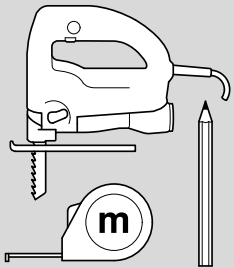

Ø4X36

Ø4X15

Torx
T 15

nicht einklemmen
do not pinch
ne pas coincer
No doblar

Ø4X15

Torx
T 20

verspannen
brace
calar verticalment
Enrasar

Ø4X15

Torx
T 20

Dichtheit prüfen
Check for leaks
Verifiez l'étanchéité
Verificar la estanqueidad

max. 10 Nm

Dichtheit prüfen
 Check for leaks
 Verifiez l'étanchéité
 Verificar la estanqueidad