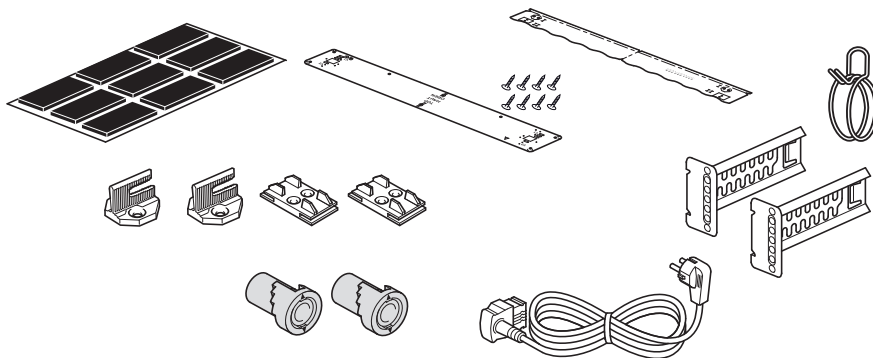

de Montageanleitung	ru Инструкция по монтажу	bs Uputa za montažu
en Installation instructions	cs Montážní návod	fa راهنمایی مونتاژ
fr Notice de montage	pl Instrukcja montażu	ar تعليمات التركيب
nl Montagevoorschrift	hu Szerelési utasítás	ko 설치 설명서
it Istruzioni per il montaggio	hr Uputa za montažu	zh 安装说明
el Οδηγίες τοποθέτησης	mk Упатство за монтажа	uk Інструкція з монтажу
es Instrucciones de montaje	sl Navodilo za montažo	ro Instrucțiunea de montaj
pt Instruções de montagem	sr Uputstvo za montažu	bg Упътване за монтаж
sv Monteringsanvisning	et Monteerimisjuhend	ja インストールに関する指示
no Monteringsanvisning	lt Montavimo instrukcija	he הוראות התקנה
fi Asennusohje	lv Montāžas pamācība	id Instruksi Pemasangan
da Monteringsvejledning	sk Návod na montáž	kk Іске қосу туралы нұсқаулар
tr Montaj kılavuzu	sq Udhëzues për montim	

Ø4X36

Ø4X15

Torx
T 15

nicht einklemmen
do not pinch
ne pas coincer
No doblar

Ø4X15

Torx
T 20

verspannen
brace
calar verticalment
Enrasar

Ø4X15