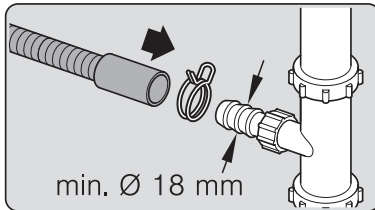

Ø4X36

Ø4X15

Torx
T 15

nicht einklemmen
do not pinch
ne pas coincer
No doblar

Ø4X15

Torx
T 20

verspannen
brace
calar verticalment
Enrasar

Ø4X15

Torx
T 20

Dichtheit prüfen
Check for leaks
Verifiez l'étanchéité
Verificar la estanqueidad

max. 10 Nm

Dichtheit prüfen
 Check for leaks
 Verifiez l'étanchéité
 Verificar la estanqueidad