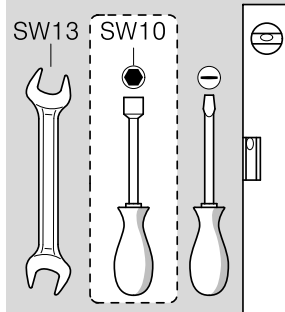

Ø4X36

Ø4X15

Torx
T 15

nicht einklemmen
do not pinch
ne pas coincer
No doblar

Ø4X15

Torx
T 20

verspannen
brace
calar verticalment
Enrasar

Ø4X15

Torx
T 20

Dichtheit prüfen
Check for leaks
Verifiez l'étanchéité
Verificar la estanqueidad

max. 10 Nm

Dichtheit prüfen
 Check for leaks
 Verifiez l'étanchéité
 Verificar la estanqueidad