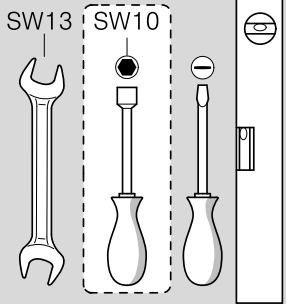

Ø4X36

Ø4X15

Torx
T 15

nicht einklemmen
do not pinch
ne pas coincer
No doblar

Ø4X15

Torx
T 20

verspannen
brace
calar verticalment
Enrasar

Ø4X15

Torx
T 20

Dichtheit prüfen
Check for leaks
Verifiez l'étanchéité
Verificar la estanqueidad

max. 10 Nm

Dichtheit prüfen
 Check for leaks
 Verifiez l'étanchéité
 Verificar la estanqueidad