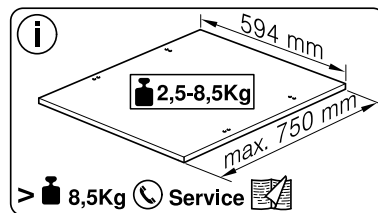

Ø4X36

Ø4X15

Torx
T 15

nicht einklemmen
do not pinch
ne pas coincer
No doblar

Ø4X15

Torx
T 20

verspannen
brace
calar verticalment
Enrasar

Ø4X15

Torx
T 20

Dichtheit prüfen
Check for leaks
Verifiez l'étanchéité
Verificar la estanqueidad

max. 10 Nm

Dichtheit prüfen
 Check for leaks
 Verifiez l'étanchéité
 Verificar la estanqueidad