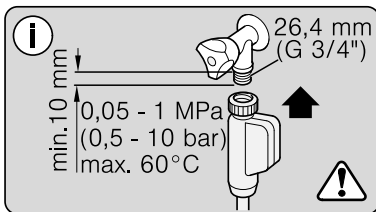

Ø4X36

Ø4X15

Torx
T 15

nicht einklemmen
do not pinch
ne pas coincer
No doblar

Ø4X15

Torx
T 20

verspannen
brace
calar verticalment
Enrasar

Ø4X15

Torx
T 20

Dichtheit prüfen
Check for leaks
Verifiez l'étanchéité
Verificar la estanqueidad

max. 10 Nm

Dichtheit prüfen
 Check for leaks
 Verifiez l'étanchéité
 Verificar la estanqueidad