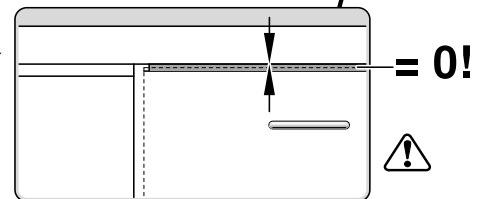

Ø4X36

Ø4X15

Torx
T 15

nicht einklemmen
do not pinch
ne pas coincer
No doblar

Ø4X15

Torx
T 20

verspannen
brace
calar verticalment
Enrasar

Ø4X15

Torx
T 20

Dichtheit prüfen
Check for leaks
Verifiez l'étanchéité
Verificar la estanqueidad

max. 10 Nm

Dichtheit prüfen
 Check for leaks
 Verifiez l'étanchéité
 Verificar la estanqueidad