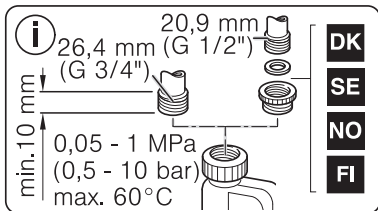

Ø4X36

Ø4X15

Torx
T 15

nicht einklemmen
do not pinch
ne pas coincer
No doblar

Ø4X15

Torx
T 20

verspannen
brace
calar verticalment
Enrasar

Ø4X15

Torx
T 20

Dichtheit prüfen
Check for leaks
Verifiez l'étanchéité
Verificar la estanqueidad

max. 10 Nm

Dichtheit prüfen
 Check for leaks
 Verifiez l'étanchéité
 Verificar la estanqueidad