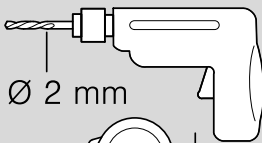

Ø4X36

Ø4X15

Torx
T 15

nicht einklemmen
do not pinch
ne pas coincer
No doblar

Ø4X15

Torx
T 20

verspannen
brace
calar verticalment
Enrasar

Ø4X15

Torx
T 20

Dichtheit prüfen
Check for leaks
Verifiez l'étanchéité
Verificar la estanqueidad

max. 10 Nm

Dichtheit prüfen
 Check for leaks
 Verifiez l'étanchéité
 Verificar la estanqueidad