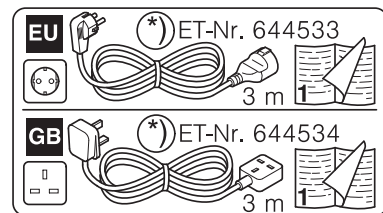

de Montageanleitung	ru Инструкция по монтажу	bs Uputa za montažu
en Installation instructions	cs Montážní návod	fa راهنمایی مونتاژ
fr Notice de montage	pl Instrukcja montażu	ar تعليمات التركيب
nl Montagevoorschrift	hu Szerelési utasítás	ko 설치 설명서
it Istruzioni per il montaggio	hr Uputa za montažu	zh 安装说明
el Οδηγίες τοποθέτησης	mk Упатство за монтажа	uk Інструкція з монтажу
es Instrucciones de montaje	sl Navodilo za montažo	ro Instrucțiunea de montaj
pt Instruções de montagem	sr Uputstvo za montažu	bg Упътване за монтаж
sv Monteringsanvisning	et Monteerimisjuhend	ja インストールに関する指示
no Monteringsanvisning	lt Montavimo instrukcija	he הוראות התקנה
fi Asennusohje	lv Montāžas pamācība	id Instruksi Pemasangan
da Monteringsvejledning	sk Návod na montáž	kk Іске қосу туралы нұсқаулар
tr Montaj kılavuzu	sq Udhëzues për montim	

Ø4X36

Ø4X15

Torx
T 15

nicht einklemmen
do not pinch
ne pas coincer
No doblar

Ø4X15

Torx
T 20

verspannen
brace
calar verticalment
Enrasar

Ø4X15