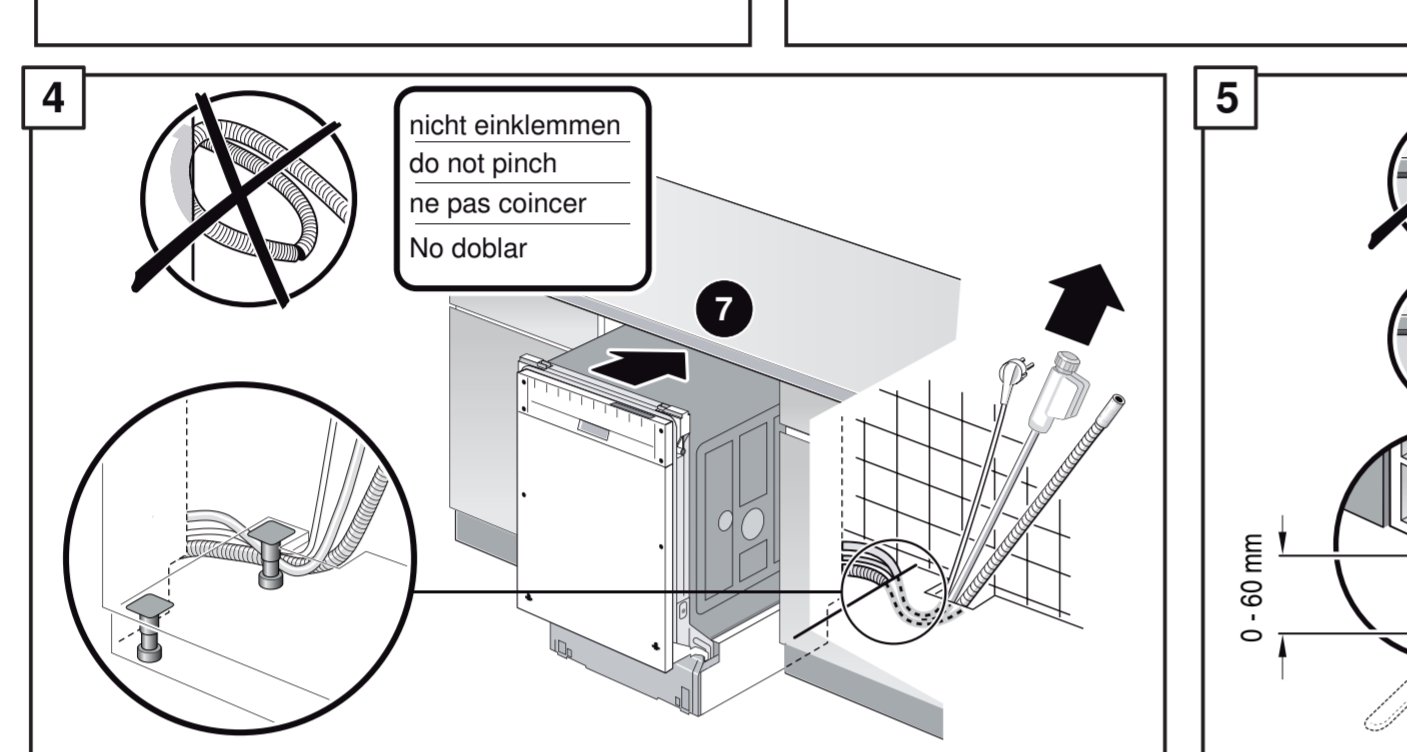

GV 640 Voll-I - 86,5 cm - k. SW 9001 170 361 (9801)