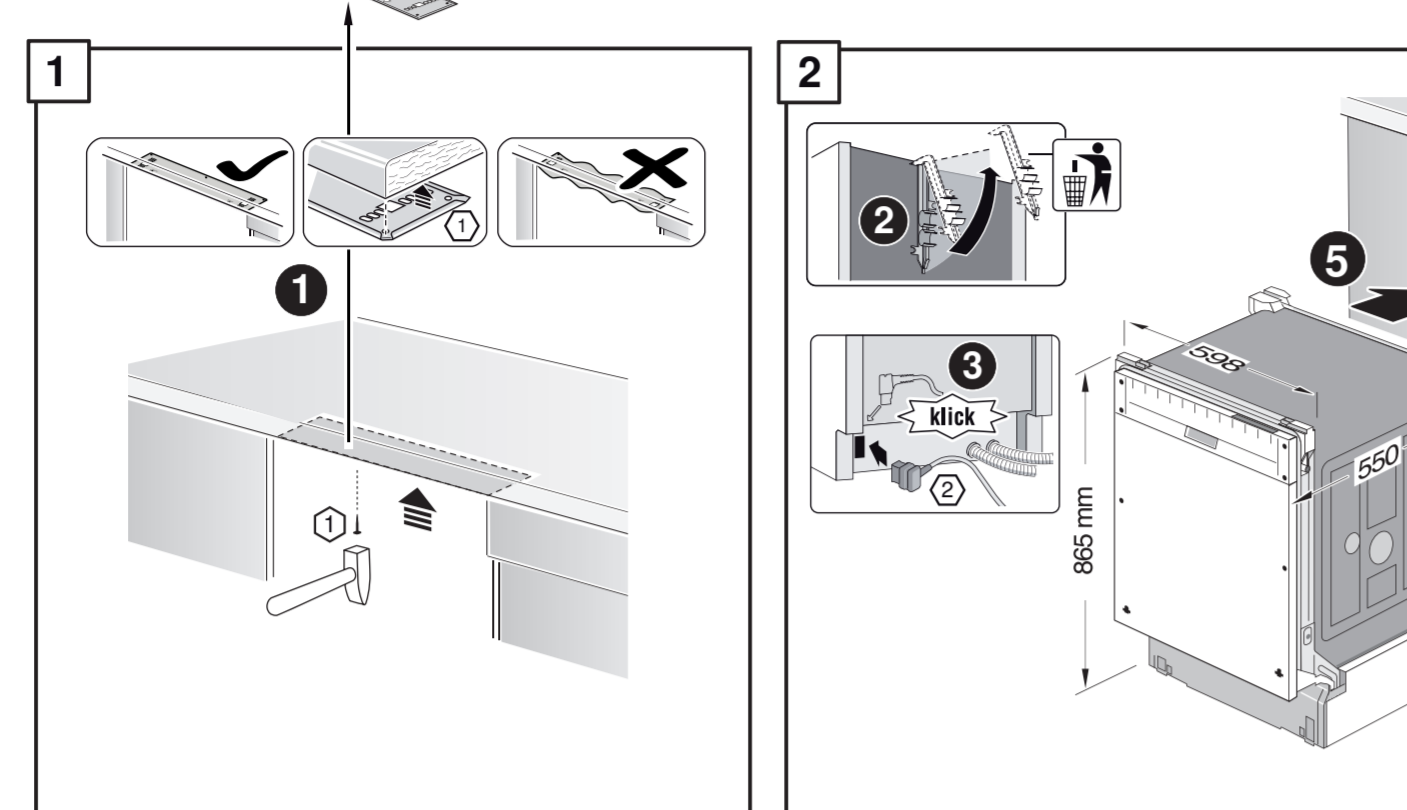

GV 640 Voll-I - 86,5 cm - k. SW 9001 170 361 (9801)