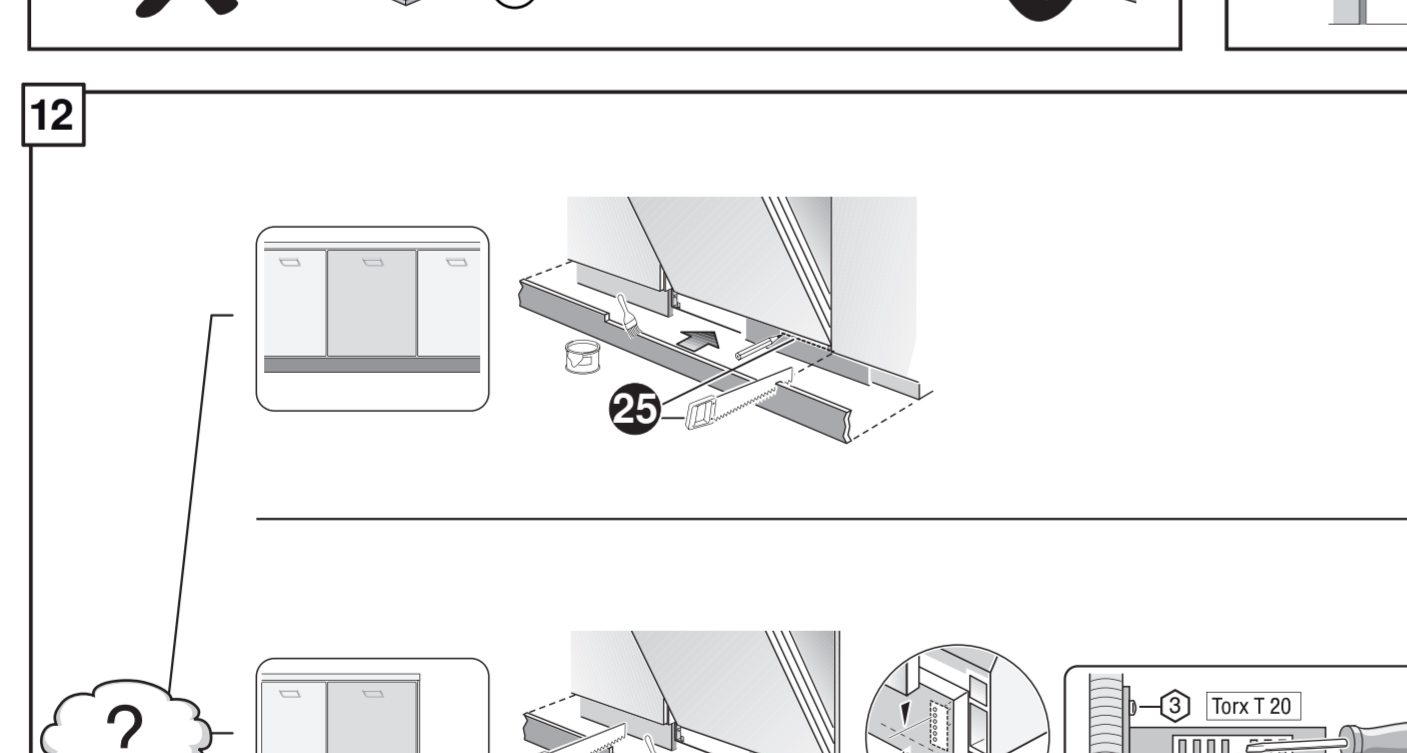

GV 640 Voll-I - 86,5 cm - k. SW 9001 170 361 (9801)