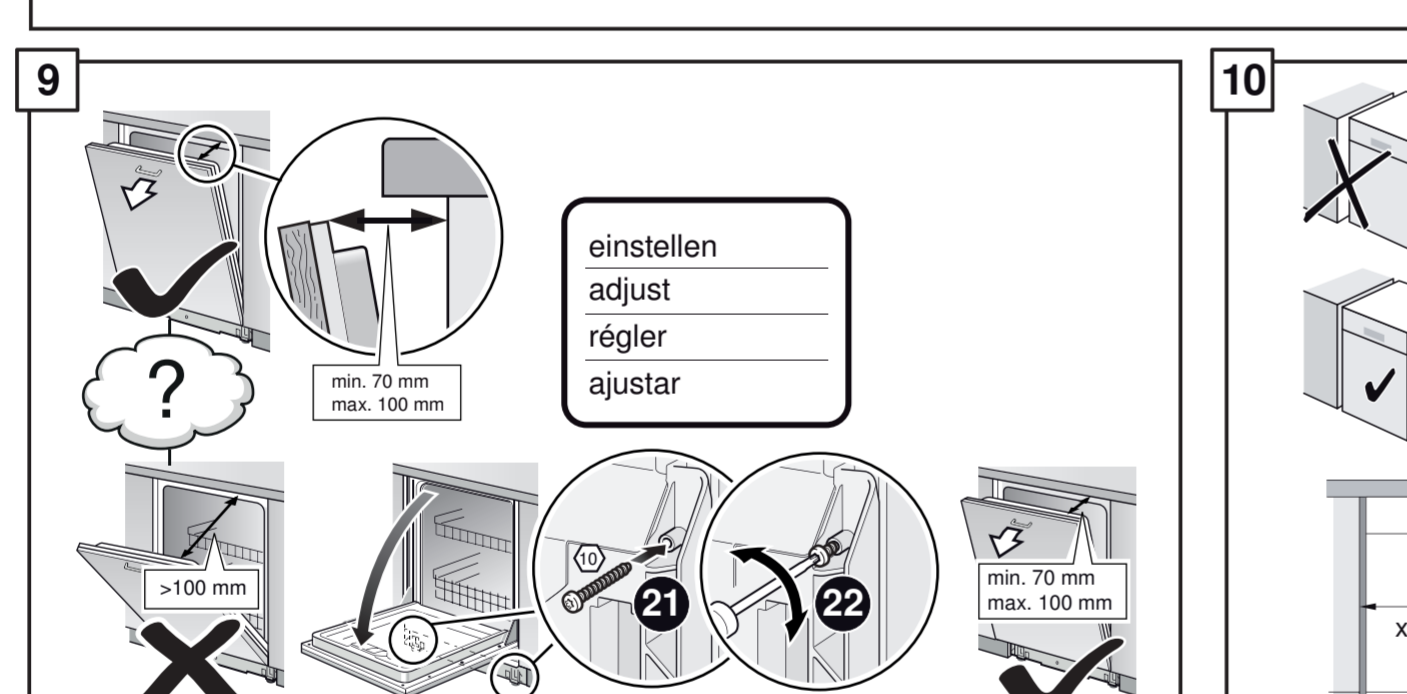

GV 640 Voll-I - 86,5 cm - k. SW 9001 170 361 (9801)