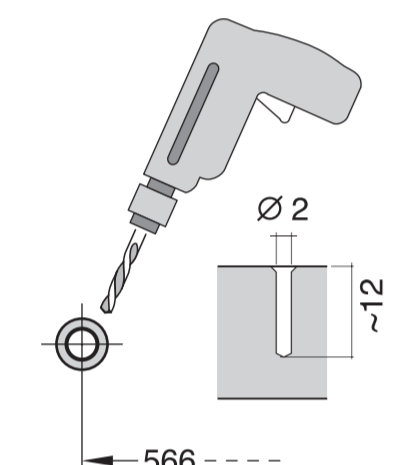

GV 640 Voll-I - 86,5 cm - k. SW 9001 170 361 (9801)

no Monteringsanvisning
*) fåes hos kundeservice
da Monteringsvejledning
*) Kan købes hos serviceafdelingen
fi Asennusohje
*) Saatavissa huolopalvelusta
cs Montážní návod
*) K dispozici přes servisní službu
sk Návod na montáž
*) Dostanete v službe zákazníkom
pt Instrukcja montażu
*) Do uzyskania w punkcie serwisowym
hu Szerelési utasítás
*) A vévőszolgálaton keresztül kapható:
ro Instrucțiune de montaj
*) obținabilă la serviciul pentru clienți
hr Uputa za montažu
*) može dobiti kod službe održavanja
ru Инструкции по монтажу
*) Може се наваћити преко сервисне службе