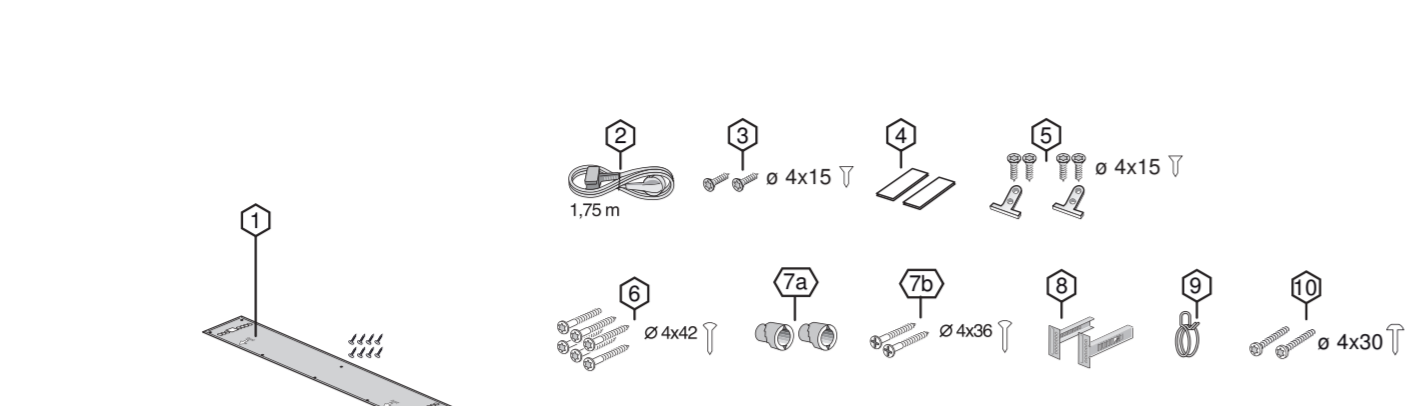

GV 640 Voll-I - 86,5 cm - k. SW 9001 170 361 (9801)