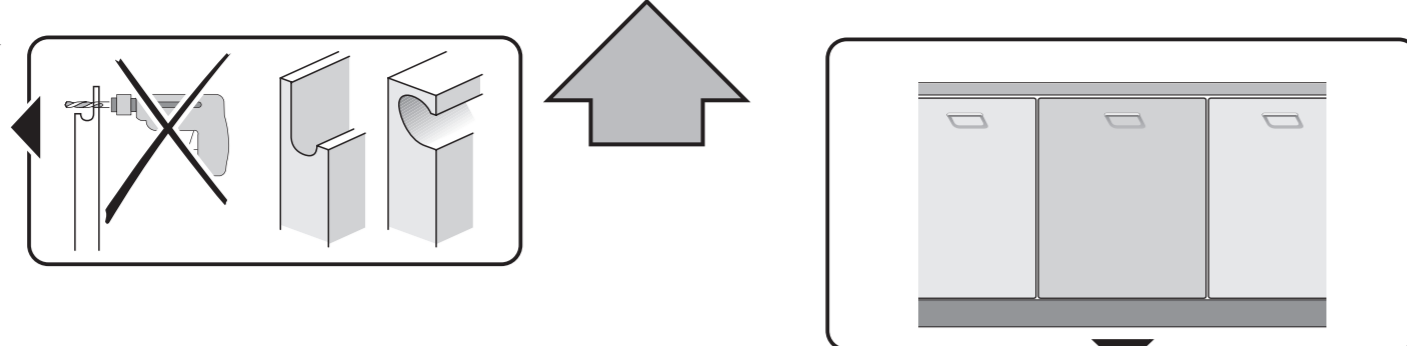

GV 640 Voll-I - 86,5 cm - k. SW 9001 170 361 (9801)