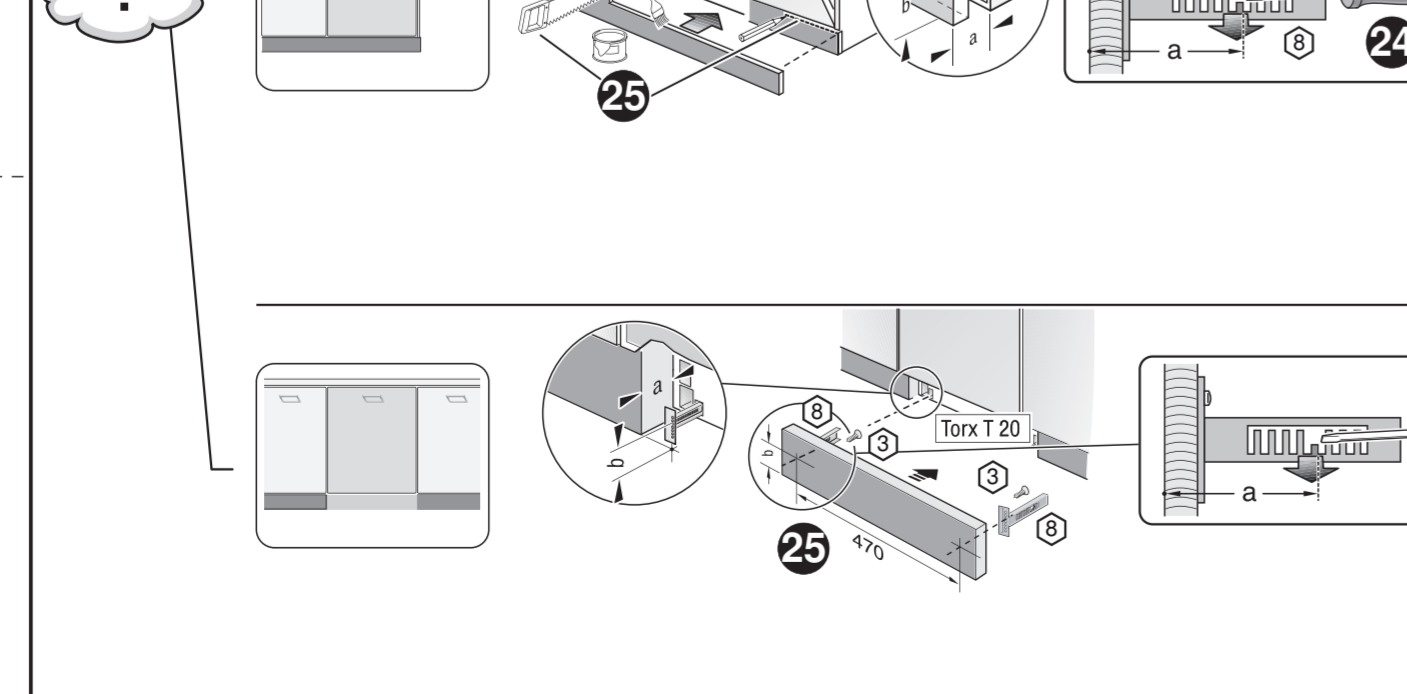

GV 640 Voll-I - 86,5 cm - k. SW 9001 170 361 (9801)