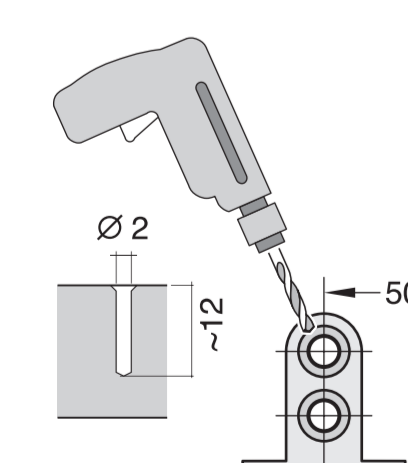

GV 640 Voll-I - 86,5 cm - k. SW 9001 170 361 (9801)

no Monteringsanvisning
*) fåes hos kundeservice
da Monteringsvejledning
*) Kan købes hos serviceafdelingen
fi Asennusohje
*) Saatavissa huolopalvelusta
cs Montážní návod
*) K dispozici přes servisní službu
sk Návod na montáž
*) Dostanete v službe zákazníkom
pt Instrukcja montażu
*) Do uzyskania w punkcie serwisowym
hu Szerelési utasítás
*) A vévőszolgálaton keresztül kapható:
ro Instrucțiune de montaj
*) obținabilă la serviciul pentru clienți
hr Uputa za montažu
*) može dobiti kod službe održavanja
ru Инструкции по монтажу
*) Може се наваћити преко сервисне службе