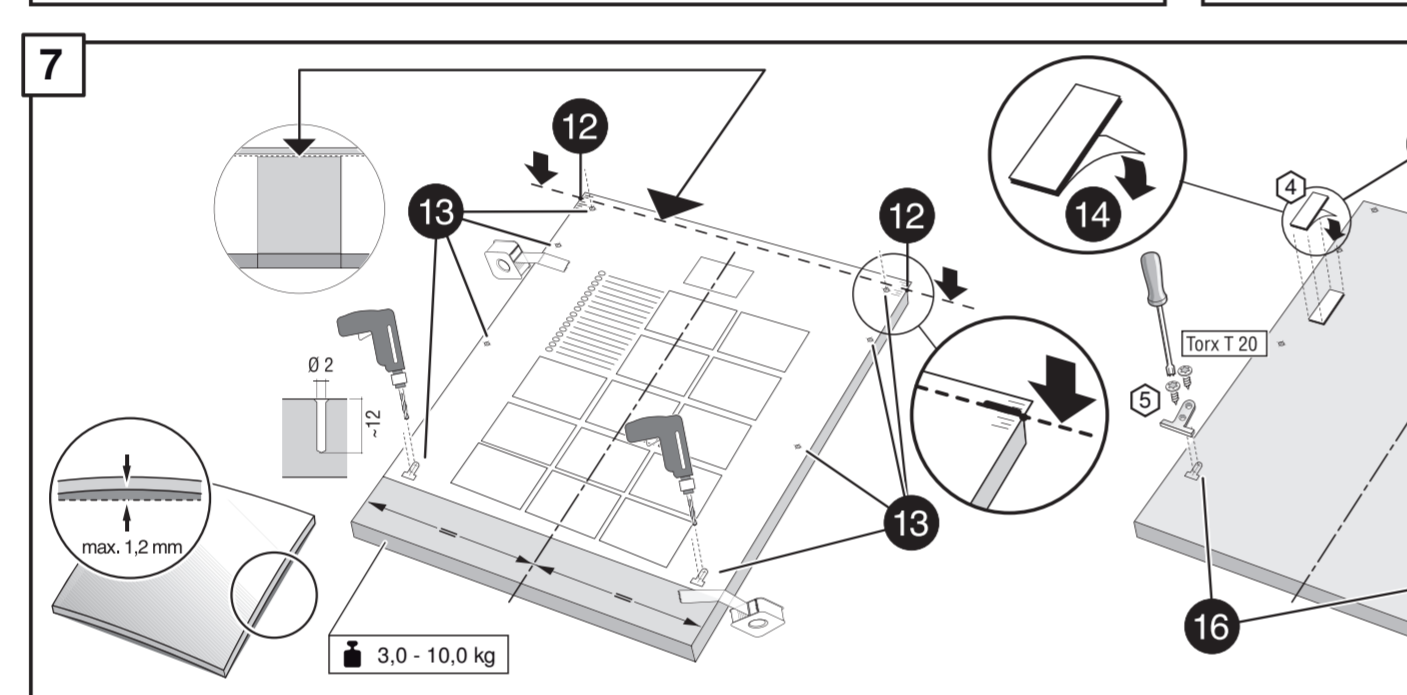

GV 640 Voll-I - 86,5 cm - k. SW 9001 170 361 (9801)