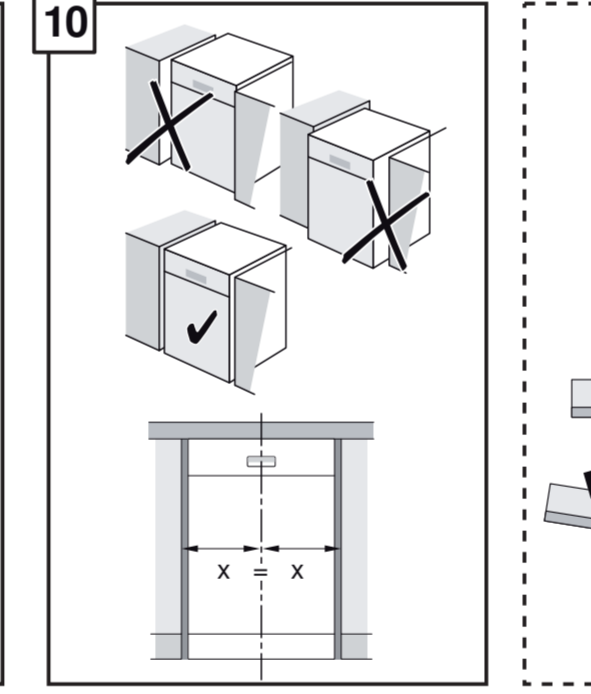

GV 640 Voll-I - 86,5 cm - k. SW 9001 170 361 (9611)

3 m		EU	*) Mat.-Nr. 644533
3 m		GB	*) Mat.-Nr. 644534