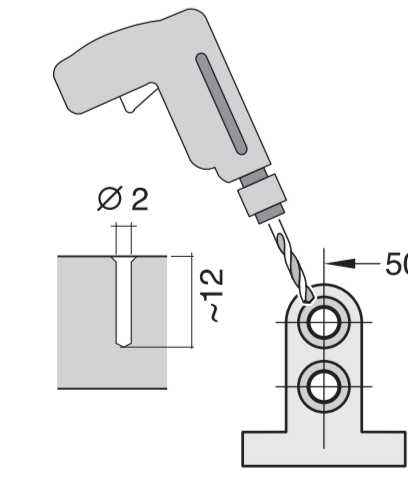

GV 640 Voll-I - 86,5 cm - k. SW 9001 170 361 (9611)

3 m		EU	*) Mat.-Nr. 644533
3 m		GB	*) Mat.-Nr. 644534