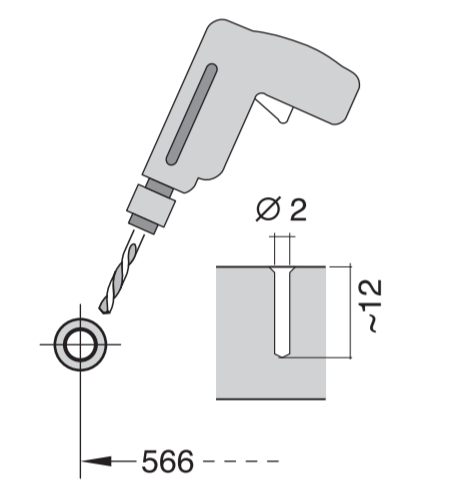

GV 640 Voll-I - 86,5 cm - k. SW 9001 170 361 (9611)

3 m		EU	*) Mat.-Nr. 644533
3 m		GB	*) Mat.-Nr. 644534