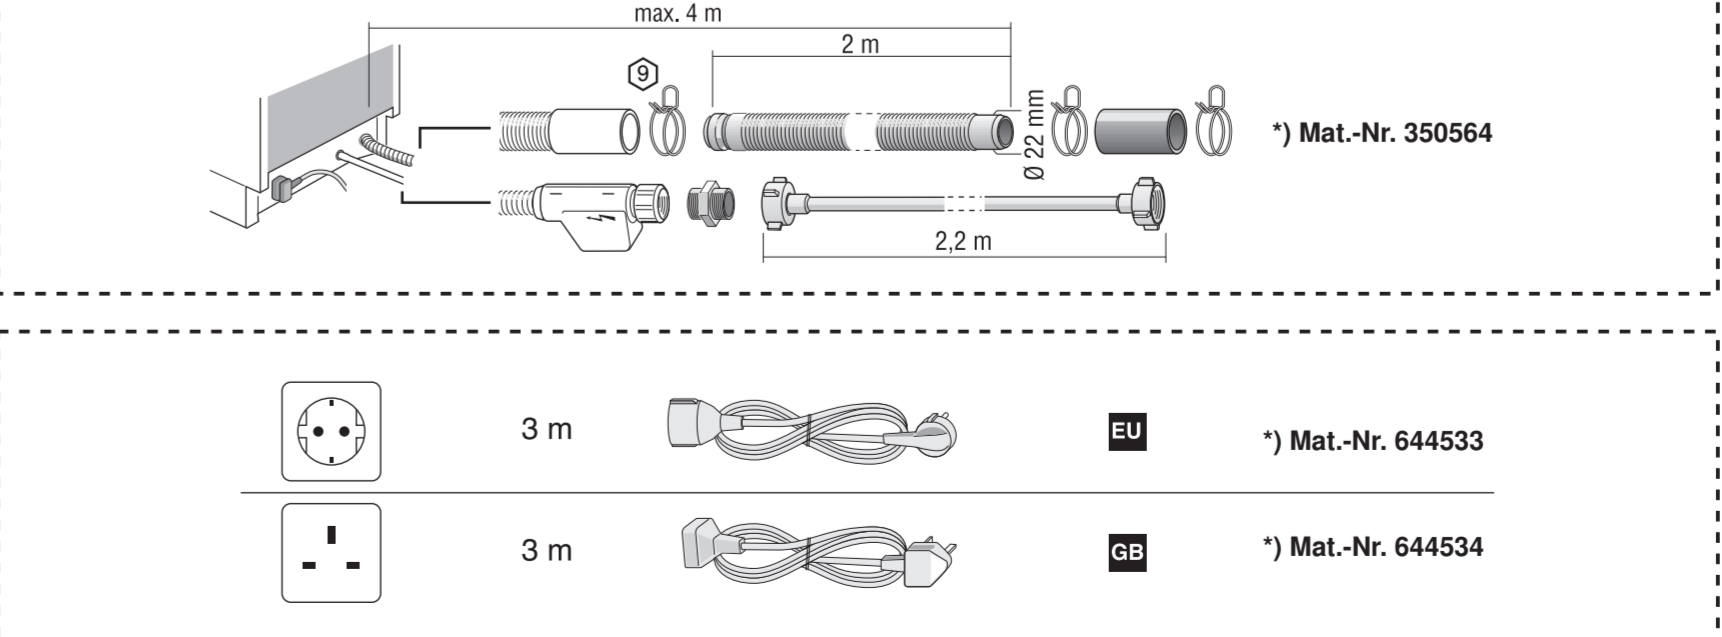

de Montageanleitung
 *) über Kundendienst erhältlich
en Installation instructions
 *) Available from customer service
fr Notice de montage
 *) Disponible par le biais du service après-vente
nl Montagevoorschrift
 *) Tegen meerprijs bij de Servicecenter verkrijgbaar
it Istruzioni per il montaggio
 *) Disponibili presso il servizio assistenza clienti
ru Инструкция по монтажу
 *) Можно получить в сервисном центре
es Montażni návod
 *) Može se nabaviti preko servisne službe
no Monteringsanvisning
 *) fåes hos kundeservice
fi Asennusohje
 *) Saatavissa huoltoasemasta
da Monteringsvejledning
 *) Kan købes hos serviceafdelingen
pl Instrukcja montażu
 *) Do uzyskania w punkcie serwisowym
hu Szerelési utasítás
 *) A vevőszolgálaton keresztül kapható:
tr Uputa za montažu
 *) može dobiti kod službe održavanja
mk Упутство за монтажа
 *) се добија преку службата за купувачи
sl Navodilo za montažo
 *) Lahko nabavite v servisni službi
uk Інструкція з монтажу
 *) Можна отримати через сервісну службу
lv Montažas pamācība
 *) Var saņemt servisa dienestā
sk Návod na montáž
 *) Dostanete v službe zákazníkom
sq Udhëzues për montim
 *) Sigurohet nëpërmjet servisit
sv Uputa za montažu
 *) Može se dobiti preko servisne službe
fa راهنمای مونتاژ
 *) از مرکز خدمات پس از فروش تهیه فرمایید
ar تعليمات التركيب
 *) يمكن طلبها من مركز خدمة العملاء
ko 설치 설명서
 *) 고객센터 서비스 센터에서 구입 가능
zh 安装说明书
 *) 可向售后服务站索取
ukr Інструкція з монтажу
 *) Можна отримати через сервісну службу
lt Instruksio de monta
 *) gautinama paslaugos klientams
ro Instrucțiunea de montaj
 *) obținabilă la serviciul pentru clienți
id Instruksi Pemasangan
 *) bisa didapatkan melalui Customer Service
kk Іске қосу туралы нұсқаулар!
 *) Сервис қызметі көрсету орталығында алуға жағдай

GV 640 Voll-I - 86,5 cm - k. SW 9001 170 361 (9611)

3 m		EU	*) Mat.-Nr. 644533
3 m		GB	*) Mat.-Nr. 644534