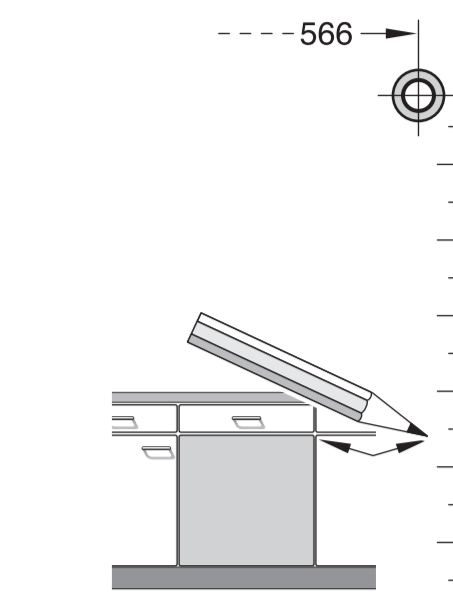

GV 640 Voll-I - 86,5 cm - k. SW 9001 170 361 (9611)

3 m		EU	*) Mat.-Nr. 644533
3 m		GB	*) Mat.-Nr. 644534