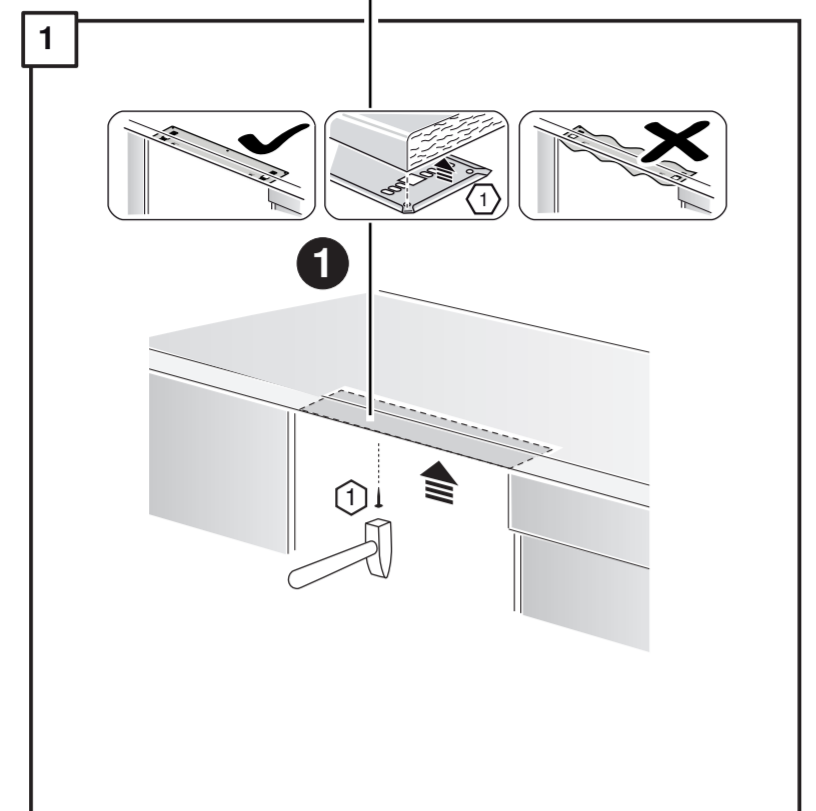

GV 640 Voll-I - 86,5 cm - k. SW 9001 170 361 (9611)

3 m		EU	*) Mat.-Nr. 644533
3 m		GB	*) Mat.-Nr. 644534