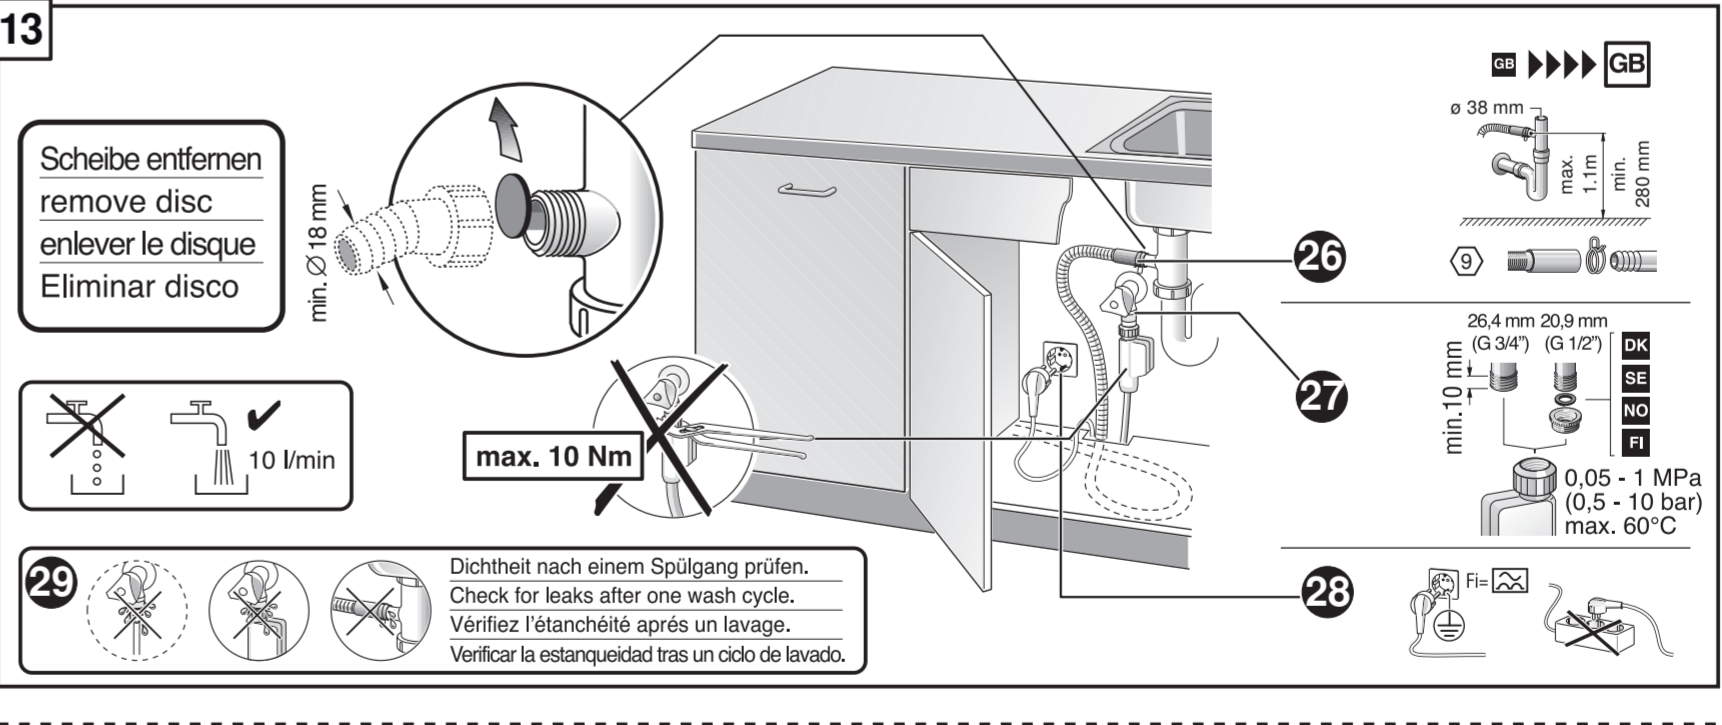

de Montageanleitung
 *) über Kundendienst erhältlich
en Installation instructions
 *) Available from customer service
fr Notice de montage
 *) Disponible par le biais du service après-vente
nl Montagevoorschrift
 *) Tegen meerprijs bij de Servicecenter verkrijgbaar
it Istruzioni per il montaggio
 *) Disponibili presso il servizio assistenza clienti
ru Инструкция по монтажу
 *) Можно получить в сервисном центре
es Montażni návod
 *) Može se nabaviti preko servisne službe
no Monteringsanvisning
 *) fåes hos kundeservice
fi Asennusohje
 *) Saatavissa huoltoasemasta
da Monteringsvejledning
 *) Kan købes hos serviceafdelingen
pl Instrukcja montażu
 *) Do uzyskania w punkcie serwisowym
hu Szerelési utasítás
 *) A vevőszolgálaton keresztül kapható:
tr Uputa za montažu
 *) može dobiti kod službe održavanja
mk Упутство за монтажа
 *) се добија преку службата за купувачи
sl Navodilo za montažo
 *) Lahko nabavite v servisni službi
uk Інструкція з монтажу
 *) Можна отримати через сервісну службу
lv Montažas pamācība
 *) Var saņemt servisa dienestā
sk Návod na montáž
 *) Dostanete v službe zákazníkom
sq Udhëzues për montim
 *) Sigurohet nëpërmjet servisit
sv Uputa za montažu
 *) Može se dobiti preko servisne službe
fa راهنمای مونتاژ
 *) از مرکز خدمات پس از فروش تهیه فرمایید
ar تعليمات التركيب
 *) يمكن طلبها من مركز خدمة العملاء
ko 설치 설명서
 *) 고객센터 서비스 센터에서 구입 가능
zh 安装说明书
 *) 可向售后服务站索取
ukr Інструкція з монтажу
 *) Можна отримати через сервісну службу
lt Instruksio de monta
 *) gautinama paslaugos klientams
ro Instrucțiunea de montaj
 *) obținabilă la serviciul pentru clienți
id Instruksi Pemasangan
 *) bisa didapatkan melalui Customer Service
kk Іске қосу туралы нұсқаулар!
 *) Сервис қызметі көрсету орталығында алуға жағдай

GV 640 Voll-I - 86,5 cm - k. SW 9001 170 361 (9611)

3 m		EU	*) Mat.-Nr. 644533
3 m		GB	*) Mat.-Nr. 644534