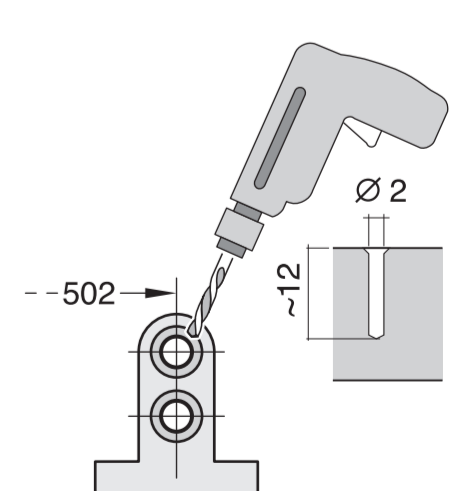

GV 640 Voll-I - 86,5 cm - k. SW 9001 170 361 (9611)

3 m		EU	*) Mat.-Nr. 644533
3 m		GB	*) Mat.-Nr. 644534