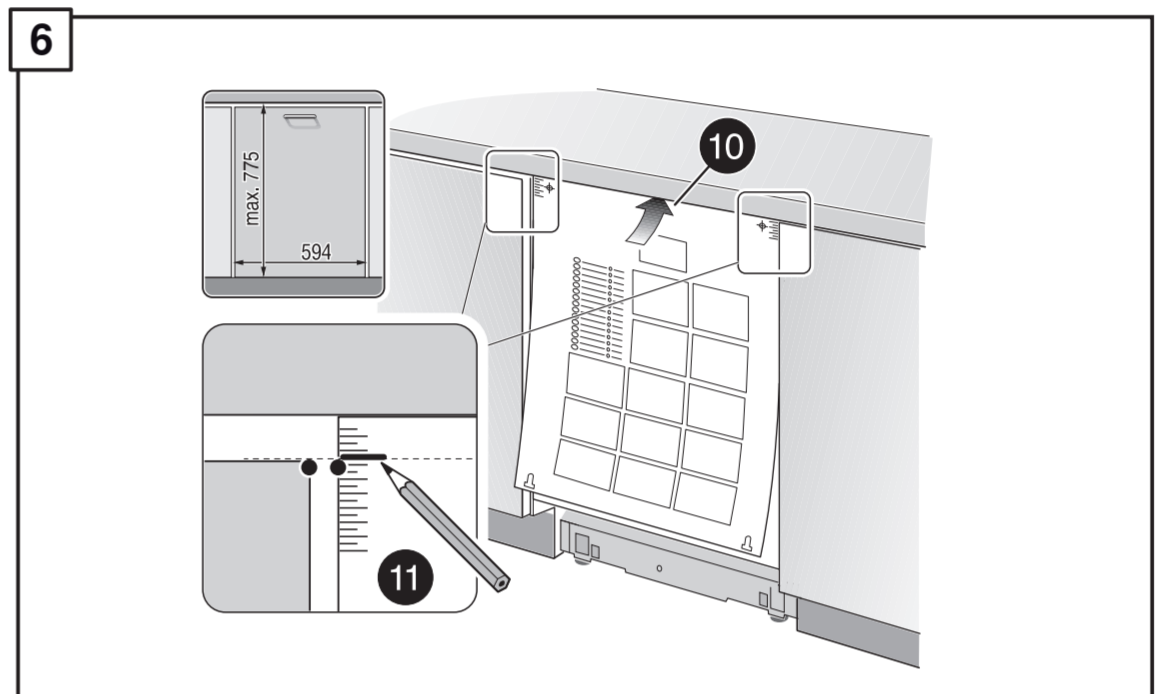

GV 640 Voll-I - 86,5 cm - k. SW 9001 170 361 (9611)

3 m		EU	*) Mat.-Nr. 644533
3 m		GB	*) Mat.-Nr. 644534