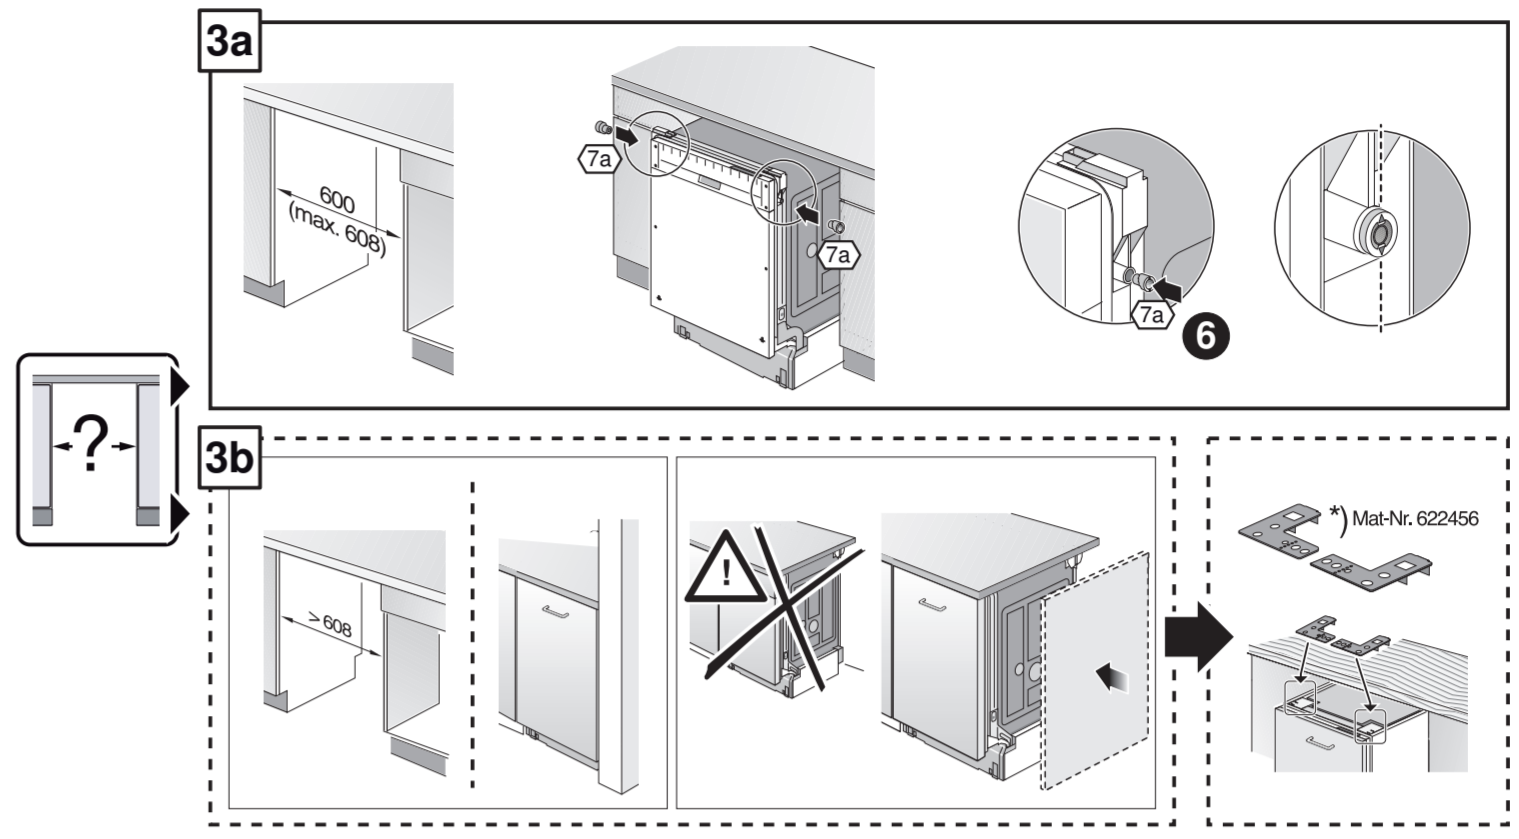

GV 640 Voll-I - 86,5 cm - k. SW 9001 170 361 (9611)

3 m		EU	*) Mat.-Nr. 644533
3 m		GB	*) Mat.-Nr. 644534