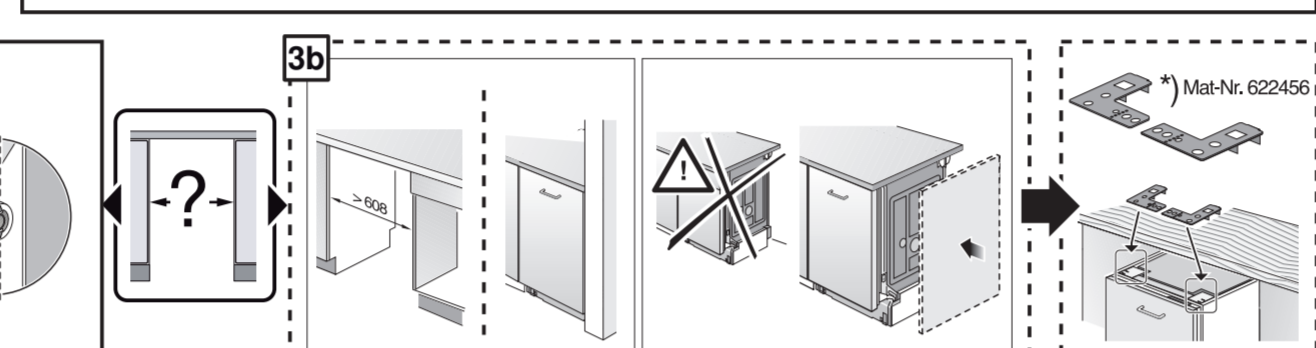

de Montageanleitung
 *) über Kundendienst erhältlich
en Installation instructions
 *) Available from customer service
fr Notice de montage
 *) Disponible par le biais du service après-vente
nl Montagevoorschrift
 *) Tegen meerprijs bij de Servicecenter verkrijgbaar
it Istruzioni per il montaggio
 *) Disponibili presso il servizio assistenza clienti
ru Инструкция по монтажу
 *) Можно получить в сервисном центре
es Montażni návod
 *) Može se nabaviti preko servisne službe
no Monteringsanvisning
 *) fåes hos kundeservice
fi Asennusohje
 *) Saatavissa huoltoasemasta
da Monteringsvejledning
 *) Kan købes hos serviceafdelingen
pl Instrukcja montażu
 *) Do uzyskania w punkcie serwisowym
hu Szerelési utasítás
 *) A vevőszolgálaton keresztül kapható:
tr Uputa za montažu
 *) može dobiti kod službe održavanja
mk Упутство за монтажа
 *) се добија преку службата за купувачи
sl Navodilo za montažo
 *) Lahko nabavite v servisni službi
uk Інструкція з монтажу
 *) Можна отримати через сервісну службу
lv Montažas pamācība
 *) Var saņemt servisa dienestā
sk Návod na montáž
 *) Dostanete v službe zákazníkom
sq Udhëzues për montim
 *) Sigurohet nëpërmjet servisit
sv Uputa za montažu
 *) Može se dobiti preko servisne službe
fa راهنمای مونتاژ
 *) از مرکز خدمات پس از فروش تهیه فرمایید
ar تعليمات التركيب
 *) يمكن طلبها من مركز خدمة العملاء
ko 설치 설명서
 *) 고객센터 서비스 센터에서 구입 가능
zh 安装说明书
 *) 可向售后服务站索取
ukr Інструкція з монтажу
 *) Можна отримати через сервісну службу
lt Instruksio de monta
 *) gautinama paslaugos klientams
ro Instrucțiunea de montaj
 *) obținabilă la serviciul pentru clienți
id Instruksi Pemasangan
 *) bisa didapatkan melalui Customer Service
kk Іске қосу туралы нұсқаулар!
 *) Сервис қызметі көрсету орталығында алуға жағдай

GV 640 Voll-I - 86,5 cm - k. SW 9001 170 361 (9611)

3 m		EU	*) Mat.-Nr. 644533
3 m		GB	*) Mat.-Nr. 644534