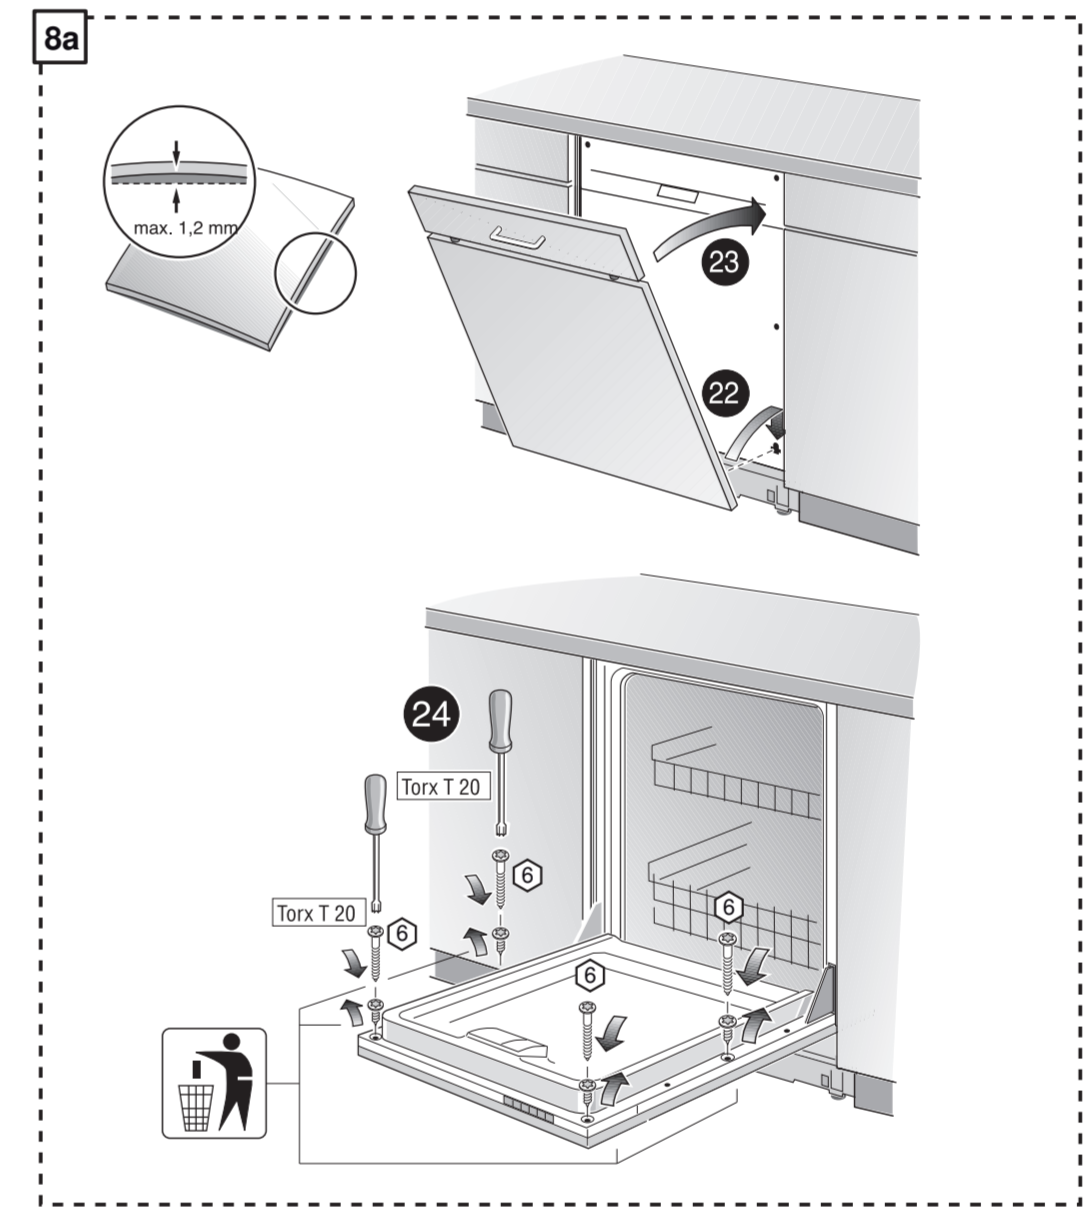

de Montageanleitung
 *) über Kundendienst erhältlich
en Installation instructions
 *) Available from customer service
fr Notice de montage
 *) Disponible par le biais du service après-vente
nl Montagevoorschrift
 *) Tegen meerprijs bij de Servicecenter verkrijgbaar
it Istruzioni per il montaggio
 *) Disponibili presso il servizio assistenza clienti
ru Инструкция по монтажу
 *) Можно получить в сервисном центре
es Montażni návod
 *) Može se nabaviti preko servisne službe
no Monteringsanvisning
 *) fåes hos kundeservice
fi Asennusohje
 *) Saatavissa huoltoasemasta
da Monteringsvejledning
 *) Kan købes hos serviceafdelingen
pl Instrukcja montażu
 *) Do uzyskania w punkcie serwisowym
hu Szerelési utasítás
 *) A vevőszolgálaton keresztül kapható:
tr Uputa za montažu
 *) može dobiti kod službe održavanja
mk Упутство за монтажа
 *) се добија преку службата за купувачи
sl Navodilo za montažo
 *) Lahko nabavite v servisni službi
uk Інструкція з монтажу
 *) Можна отримати через сервісну службу
lv Montažas pamācība
 *) Var saņemt servisa dienestā
sk Návod na montáž
 *) Dostanete v službe zákazníkom
sq Udhëzues për montim
 *) Sigurohet nëpërmjet servisit
sv Uputa za montažu
 *) Može se dobiti preko servisne službe
fa راهنمای مونتاژ
 *) از مرکز خدمات پس از فروش تهیه فرمایید
ar تعليمات التركيب
 *) يمكن طلبها من مركز خدمة العملاء
ko 설치 설명서
 *) 고객센터 서비스 센터에서 구입 가능
zh 安装说明书
 *) 可向售后服务站索取
ukr Інструкція з монтажу
 *) Можна отримати через сервісну службу
lt Instruksio de monta
 *) gautinama paslaugos klientams
ro Instrucțiunea de montaj
 *) obținabilă la serviciul pentru clienți
id Instruksi Pemasangan
 *) bisa didapatkan melalui Customer Service
kk Іске қосу туралы нұсқаулар!
 *) Сервис қызметі көрсету орталығында алуға жағдай

GV 640 Voll-I - 86,5 cm - k. SW 9001 170 361 (9611)

3 m		EU	*) Mat.-Nr. 644533
3 m		GB	*) Mat.-Nr. 644534