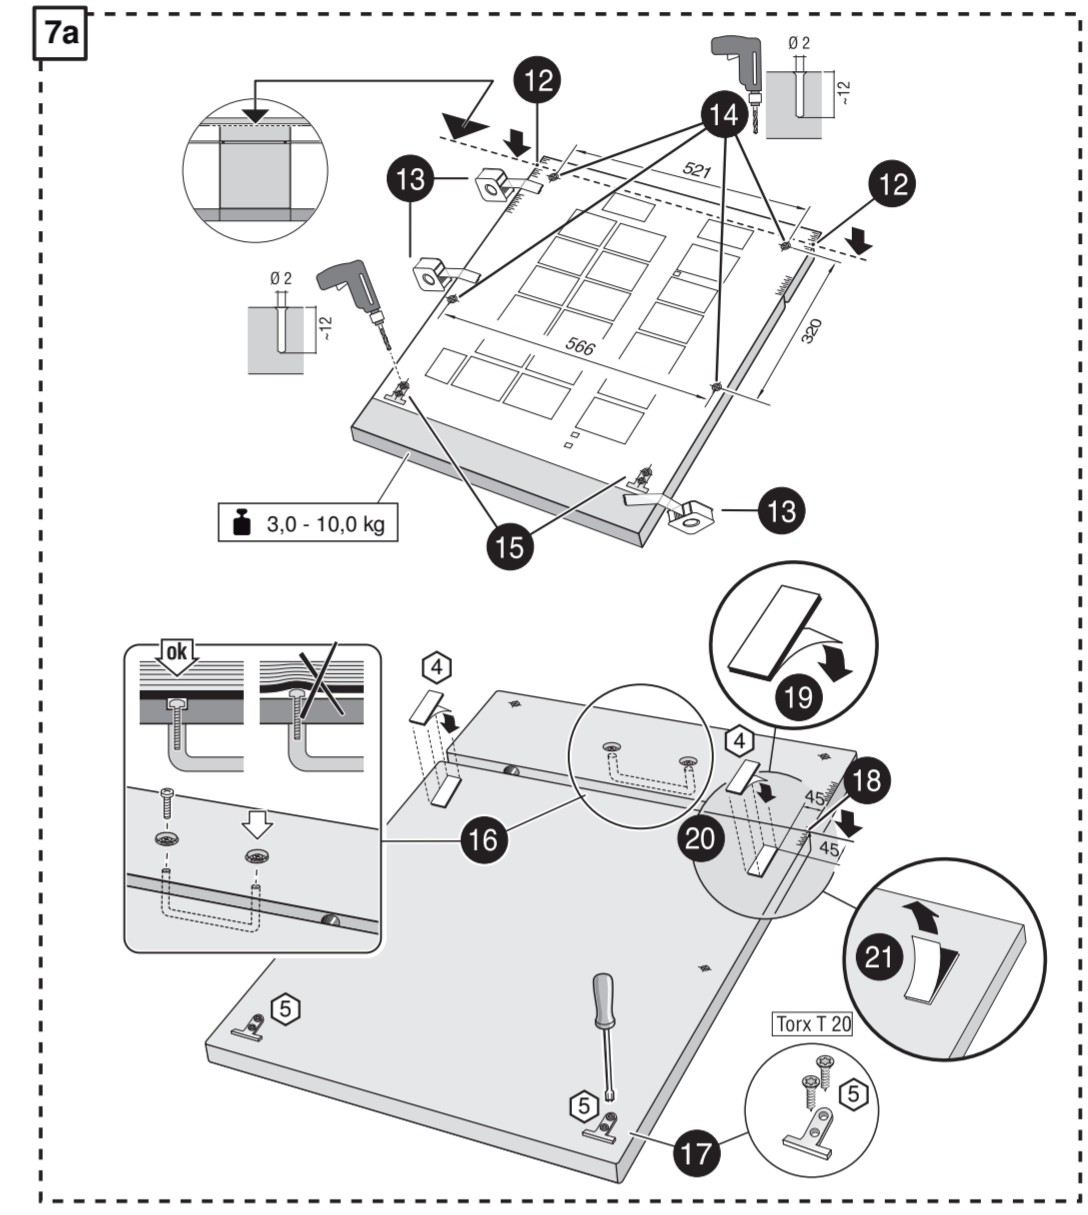

de Montageanleitung
 *) über Kundendienst erhältlich
en Installation instructions
 *) Available from customer service
fr Notice de montage
 *) Disponible par le biais du service après-vente
nl Montagevoorschrift
 *) Tegen meerprijs bij de Servicecenter verkrijgbaar
it Istruzioni per il montaggio
 *) Disponibili presso il servizio assistenza clienti
ru Инструкция по монтажу
 *) Можно получить в сервисном центре
es Montażni návod
 *) Može se nabaviti preko servisne službe
no Monteringsanvisning
 *) fåes hos kundeservice
fi Asennusohje
 *) Saatavissa huoltoasemasta
da Monteringsvejledning
 *) Kan købes hos serviceafdelingen
pl Instrukcja montażu
 *) Do uzyskania w punkcie serwisowym
hu Szerelési utasítás
 *) A vevőszolgálaton keresztül kapható:
tr Uputa za montažu
 *) može dobiti kod službe održavanja
mk Упутство за монтажа
 *) се добија преку службата за купувачи
sl Navodilo za montažo
 *) Lahko nabavite v servisni službi
uk Інструкція з монтажу
 *) Можна отримати через сервісну службу
lv Montažas pamācība
 *) Var saņemt servisa dienestā
sk Návod na montáž
 *) Dostanete v službe zákazníkom
sq Udhëzues për montim
 *) Sigurohet nëpërmjet servisit
sv Uputa za montažu
 *) Može se dobiti preko servisne službe
fa راهنمای مونتاژ
 *) از مرکز خدمات پس از فروش تهیه فرمایید
ar تعليمات التركيب
 *) يمكن طلبها من مركز خدمة العملاء
ko 설치 설명서
 *) 고객센터 서비스 센터에서 구입 가능
zh 安装说明书
 *) 可向售后服务站索取
ukr Інструкція з монтажу
 *) Можна отримати через сервісну службу
lt Instruksio de monta
 *) gautinama paslaugos klientams
ro Instrucțiunea de montaj
 *) obținabilă la serviciul pentru clienți
id Instruksi Pemasangan
 *) bisa didapatkan melalui Customer Service
kk Іске қосу туралы нұсқаулар!
 *) Сервис қызметі көрсету орталығында алуға жағдай

GV 640 Voll-I - 86,5 cm - k. SW 9001 170 361 (9611)

3 m		EU	*) Mat.-Nr. 644533
3 m		GB	*) Mat.-Nr. 644534