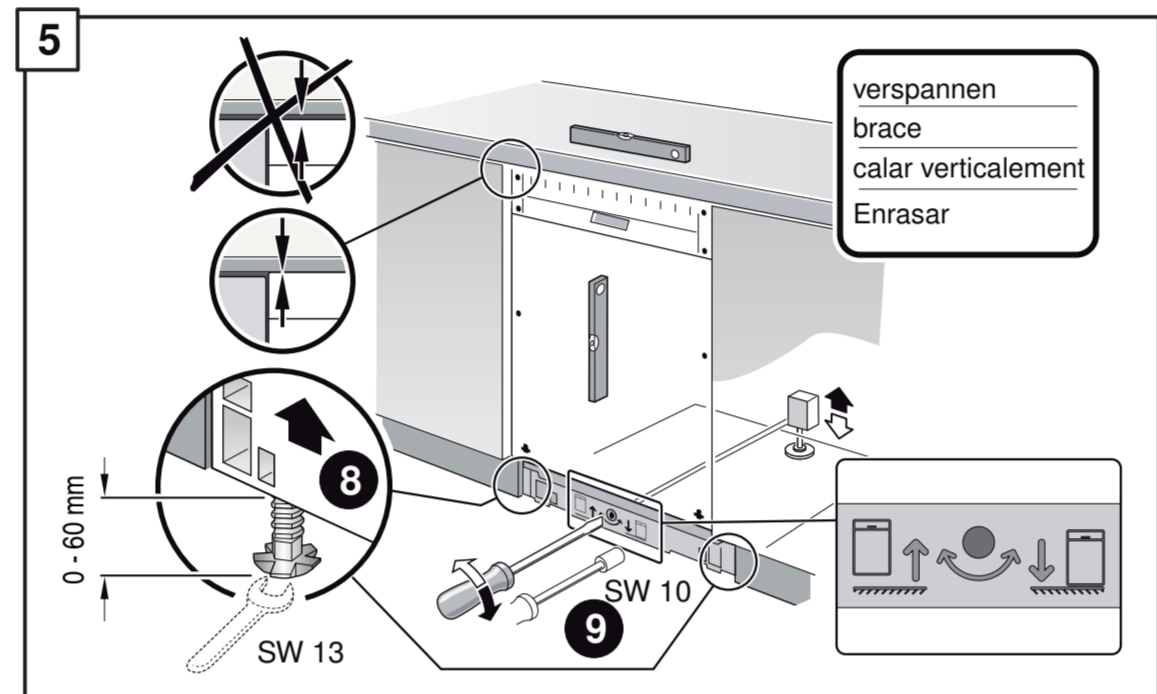

GV 640 Voll-I - 86,5 cm - k. SW 9001 170 361 (9611)

3 m		EU	*) Mat.-Nr. 644533
3 m		GB	*) Mat.-Nr. 644534