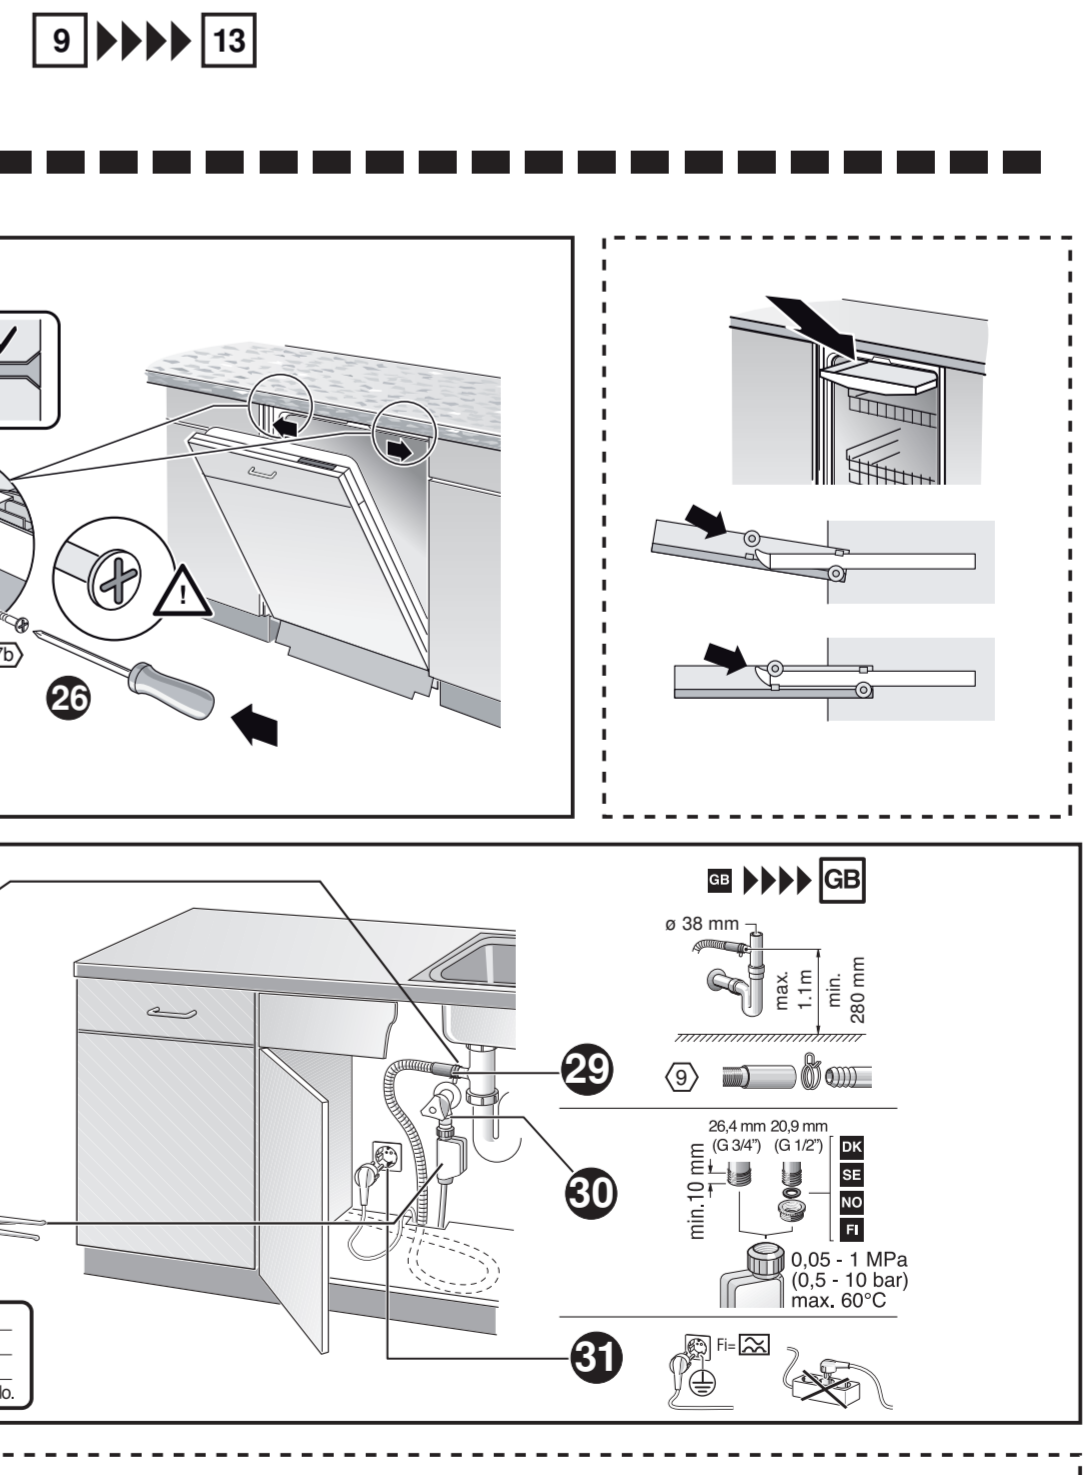

de Montageanleitung
 *) über Kundendienst erhältlich
en Installation instructions
 *) Available from customer service
fr Notice de montage
 *) Disponible par le biais du service après-vente
nl Montagevoorschrift
 *) Tegen meerprijs bij de Servicecenter verkrijgbaar
it Istruzioni per il montaggio
 *) Disponibili presso il servizio assistenza clienti
ru Инструкция по монтажу
 *) Можно получить в сервисном центре
es Montażni návod
 *) Može se nabaviti preko servisne službe
no Monteringsanvisning
 *) fåes hos kundeservice
fi Asennusohje
 *) Saatavissa huoltoasemasta
da Monteringsvejledning
 *) Kan købes hos serviceafdelingen
pl Instrukcja montażu
 *) Do uzyskania w punkcie serwisowym
hu Szerelési utasítás
 *) A vevőszolgálaton keresztül kapható:
tr Uputa za montažu
 *) može dobiti kod službe održavanja
mk Упутство за монтажа
 *) се добија преку службата за купувачи
sl Navodilo za montažo
 *) Lahko nabavite v servisni službi
uk Інструкція з монтажу
 *) Можна отримати через сервісну службу
lv Montažas pamācība
 *) Var saņemt servisa dienestā
sk Návod na montáž
 *) Dostanete v službe zákazníkom
sq Udhëzues për montim
 *) Sigurohet nëpërmjet servisit
sv Uputa za montažu
 *) Može se dobiti preko servisne službe
fa راهنمای مونتاژ
 *) از مرکز خدمات پس از فروش تهیه فرمایید
ar تعليمات التركيب
 *) يمكن طلبها من مركز خدمة العملاء
ko 설치 설명서
 *) 고객센터 서비스 센터에서 구입 가능
zh 安装说明书
 *) 可向售后服务站索取
ukr Інструкція з монтажу
 *) Можна отримати через сервісну службу
lt Instruksio de monta
 *) gautinama paslaugos klientams
ro Instrucțiunea de montaj
 *) obținabilă la serviciul pentru clienți
id Instruksi Pemasangan
 *) bisa didapatkan melalui Customer Service
kk Іске қосу туралы нұсқаулар!
 *) Сервис қызметі көрсету орталығында алуға жағдай

GV 640 Voll-I - 86,5 cm - k. SW 9001 170 361 (9611)

3 m		EU	*) Mat.-Nr. 644533
3 m		GB	*) Mat.-Nr. 644534