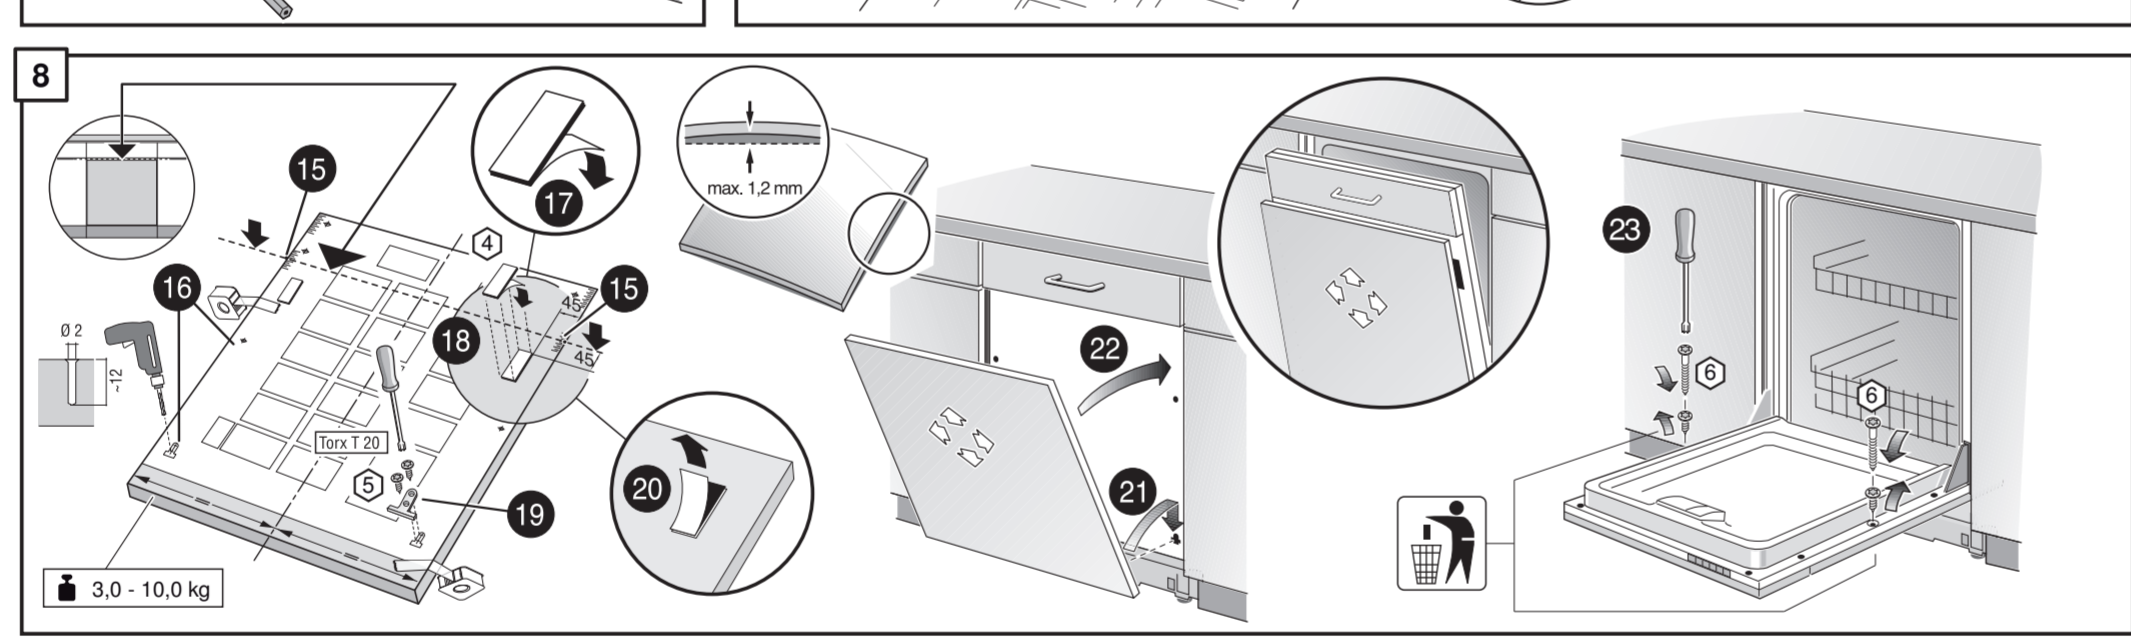

de Montageanleitung
 *) über Kundendienst erhältlich
en Installation instructions
 *) Available from customer service
fr Notice de montage
 *) Disponible par le biais du service après-vente
nl Montagevoorschrift
 *) Tegen meerprijs bij de Servicecenter verkrijgbaar
it Istruzioni per il montaggio
 *) Disponibili presso il servizio assistenza clienti
ru Инструкция по монтажу
 *) Можно получить в сервисном центре
es Montażni návod
 *) Može se nabaviti preko servisne službe
no Monteringsanvisning
 *) fåes hos kundeservice
fi Asennusohje
 *) Saatavissa huoltoasemasta
da Monteringsvejledning
 *) Kan købes hos serviceafdelingen
pl Instrukcja montażu
 *) Do uzyskania w punkcie serwisowym
hu Szerelési utasítás
 *) A vevőszolgálaton keresztül kapható:
tr Uputa za montažu
 *) može dobiti kod službe održavanja
mk Упутство за монтажа
 *) се добија преку службата за купувачи
sl Navodilo za montažo
 *) Lahko nabavite v servisni službi
uk Інструкція з монтажу
 *) Можна отримати через сервісну службу
lv Montažas pamācība
 *) Var saņemt servisa dienestā
sk Návod na montáž
 *) Dostanete v službe zákazníkom
sq Udhëzues për montim
 *) Sigurohet nëpërmjet servisit
sv Uputa za montažu
 *) Može se dobiti preko servisne službe
fa راهنمای مونتاژ
 *) از مرکز خدمات پس از فروش تهیه فرمایید
ar تعليمات التركيب
 *) يمكن طلبها من مركز خدمة العملاء
ko 설치 설명서
 *) 고객센터 서비스 센터에서 구입 가능
zh 安装说明书
 *) 可向售后服务站索取
ukr Інструкція з монтажу
 *) Можна отримати через сервісну службу
lt Instruksio de monta
 *) gautinama paslaugos klientams
ro Instrucțiunea de montaj
 *) obținabilă la serviciul pentru clienți
id Instruksi Pemasangan
 *) bisa didapatkan melalui Customer Service
kk Іске қосу туралы нұсқаулар!
 *) Сервис қызметі көрсету орталығында алуға жағдай

GV 640 Voll-I - 86,5 cm - k. SW 9001 170 361 (9611)

3 m		EU	*) Mat.-Nr. 644533
3 m		GB	*) Mat.-Nr. 644534