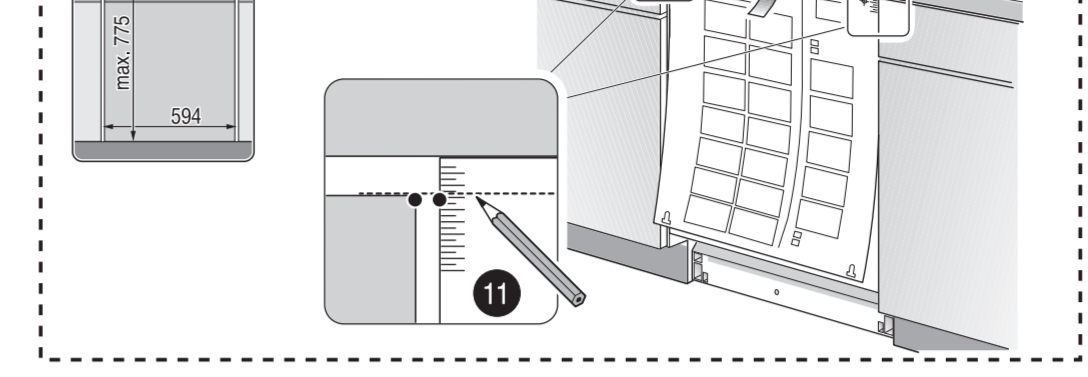

GV 640 Voll-I - 86,5 cm - k. SW 9001 170 361 (9611)

3 m		EU	*) Mat.-Nr. 644533
3 m		GB	*) Mat.-Nr. 644534