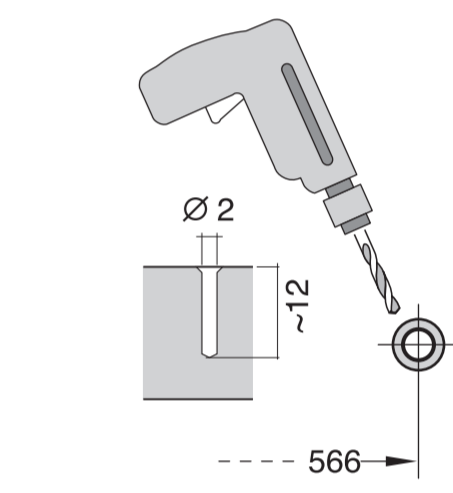

GV 640 Voll-I - 86,5 cm - k. SW 9001 170 361 (9611)

3 m		EU	*) Mat.-Nr. 644533
3 m		GB	*) Mat.-Nr. 644534