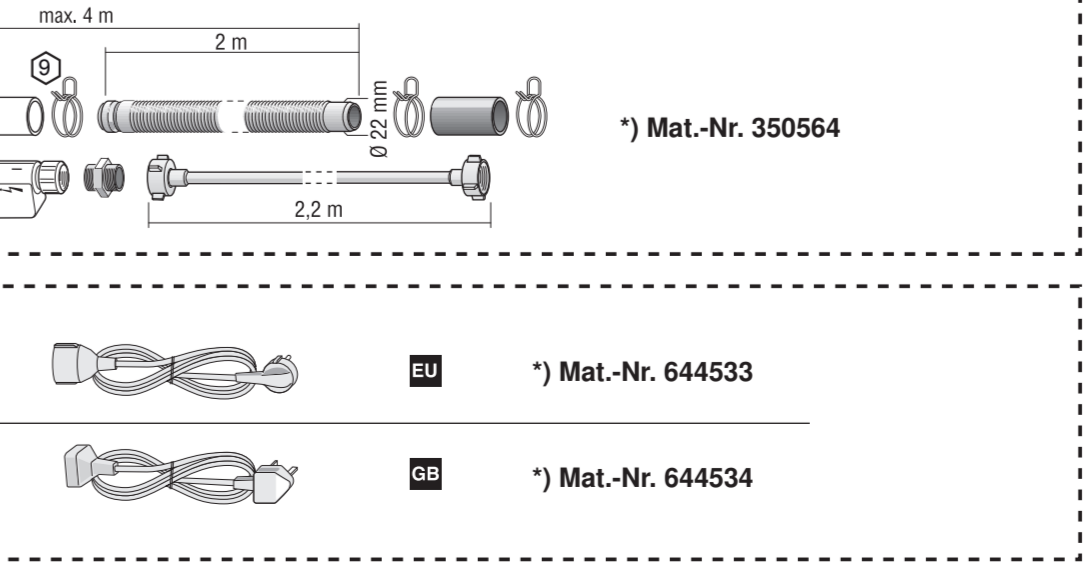

GV 640 Voll-I - 86,5 cm - k. SW 9001 170 361 (9611)

3 m		EU	*) Mat.-Nr. 644533
3 m		GB	*) Mat.-Nr. 644534