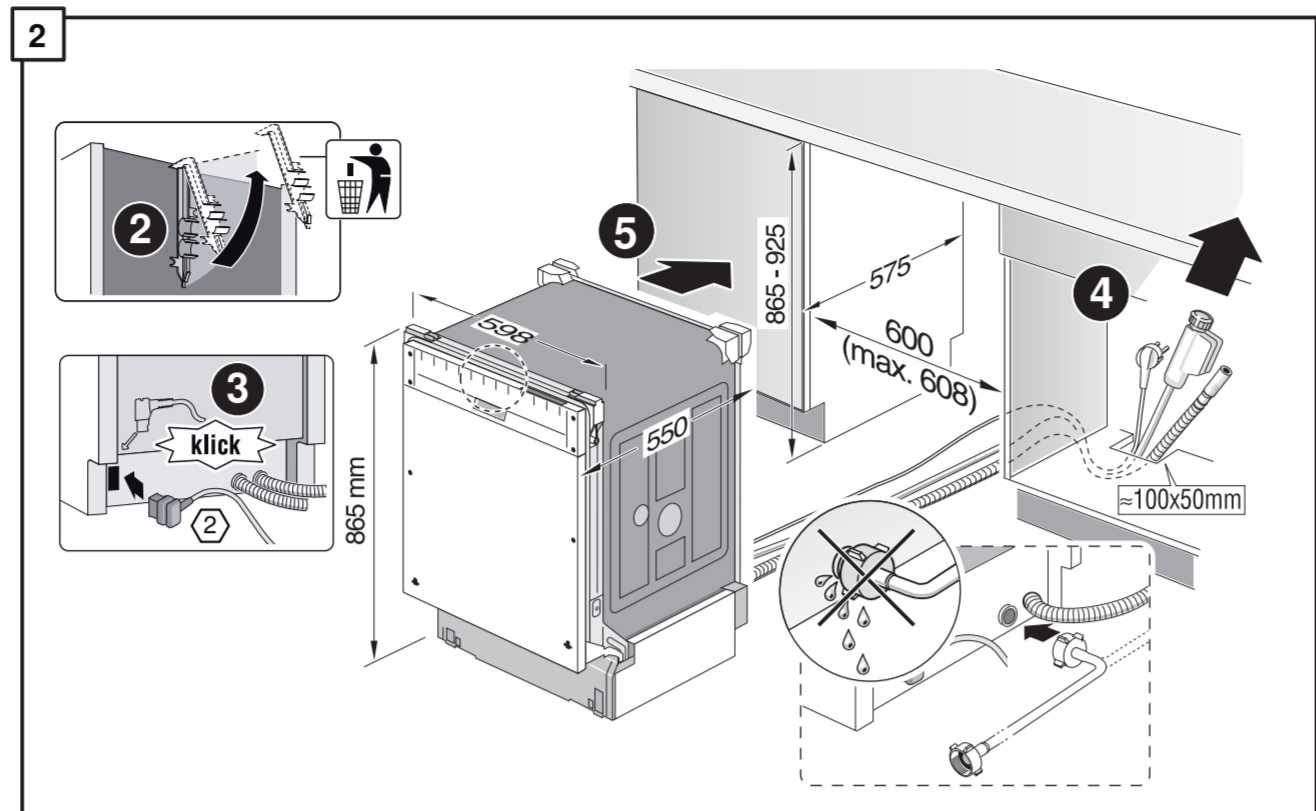

GV 640 Voll-I - 86,5 cm - k. SW 9001 170 361 (9611)

3 m		EU	*) Mat.-Nr. 644533
3 m		GB	*) Mat.-Nr. 644534