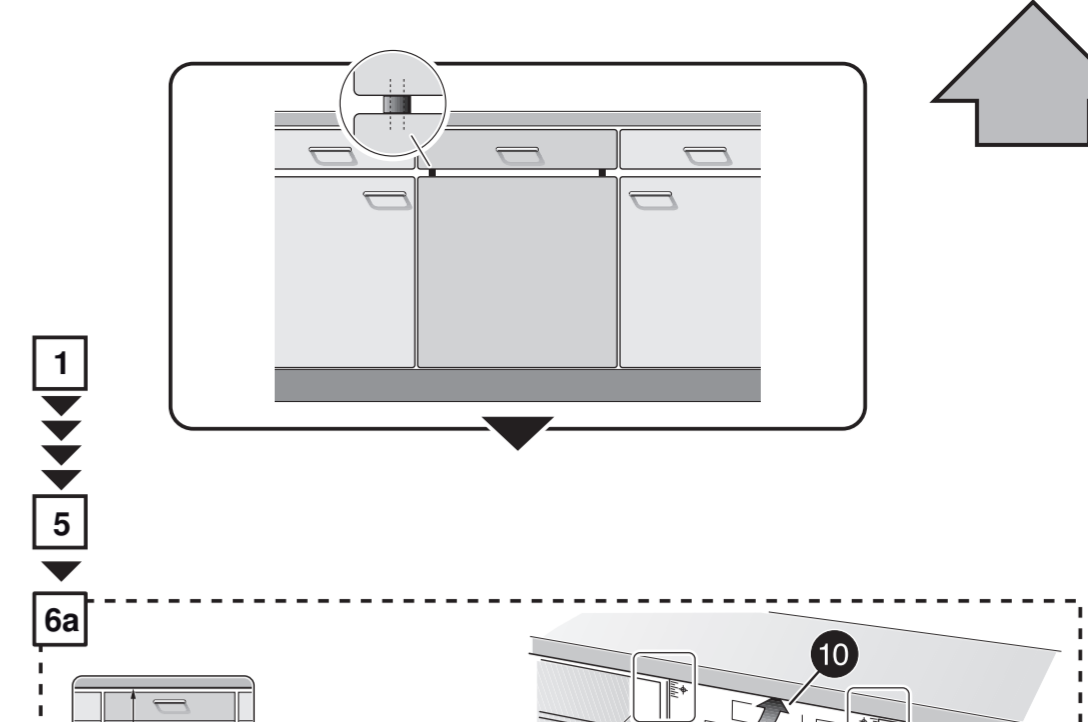

GV 640 Voll-I - 86,5 cm - k. SW 9001 170 361 (9611)

3 m		EU	*) Mat.-Nr. 644533
3 m		GB	*) Mat.-Nr. 644534