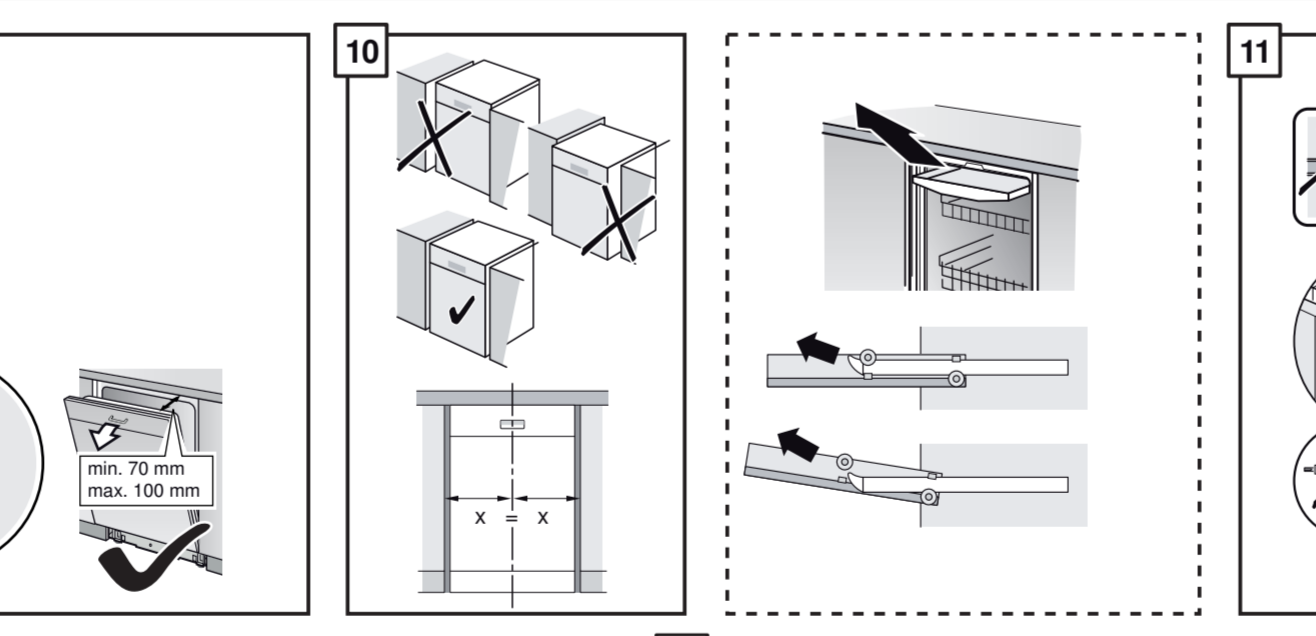

GV 640 Voll-I - 86,5 cm - k. SW 9001 170 361 (9611)

3 m		EU	*) Mat.-Nr. 644533
3 m		GB	*) Mat.-Nr. 644534