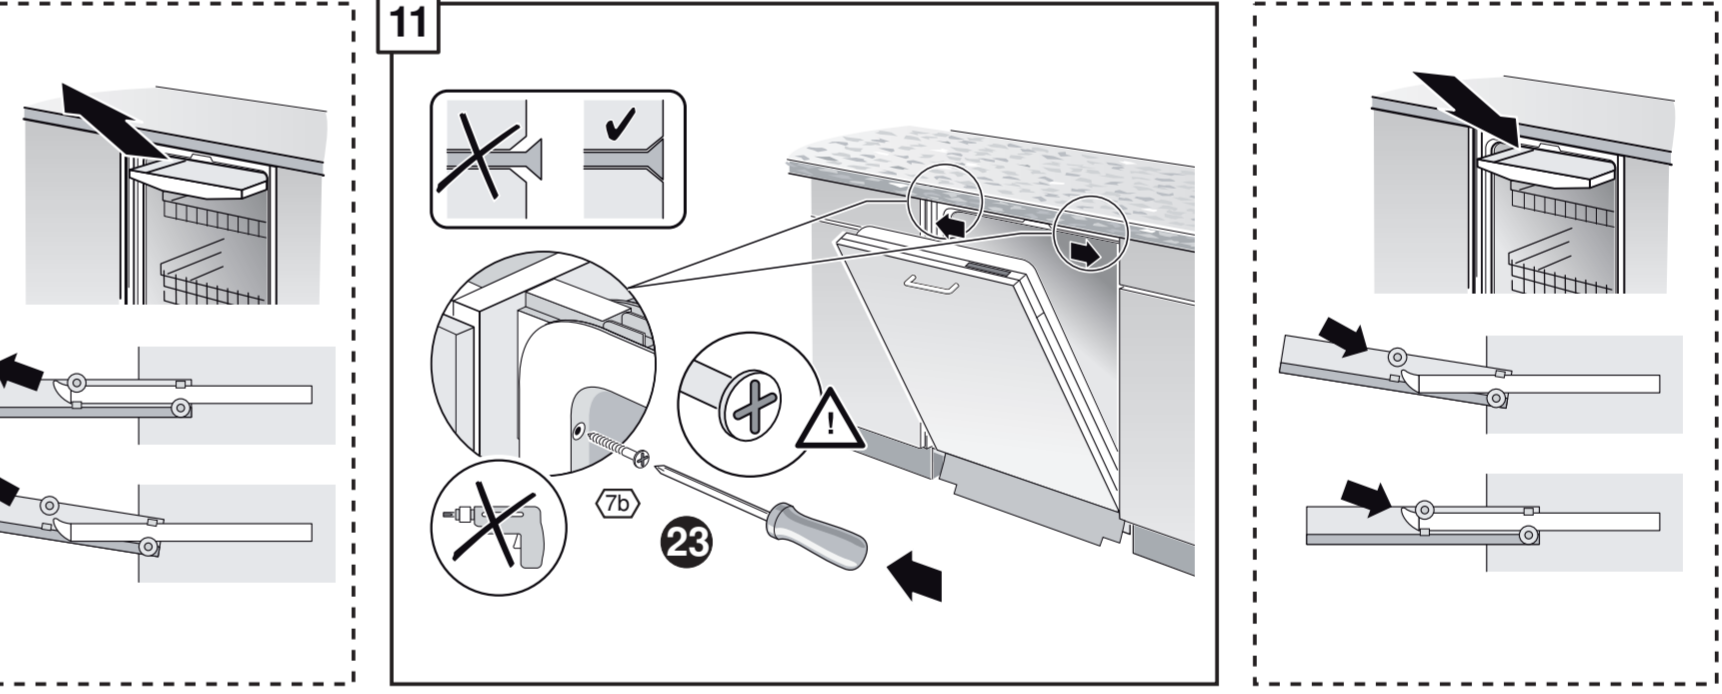

GV 640 Voll-I - 86,5 cm - k. SW 9001 170 361 (9611)

3 m		EU	*) Mat.-Nr. 644533
3 m		GB	*) Mat.-Nr. 644534