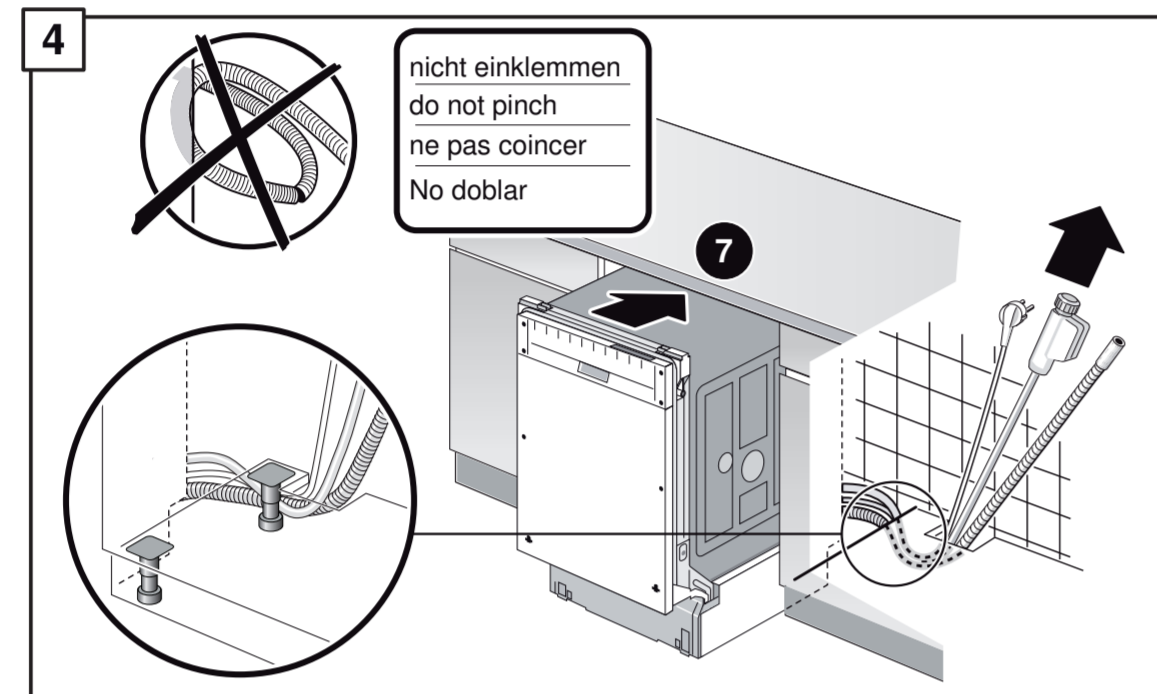

GV 640 Voll-I - 86,5 cm - k. SW 9001 170 361 (9611)

3 m		EU	*) Mat.-Nr. 644533
3 m		GB	*) Mat.-Nr. 644534