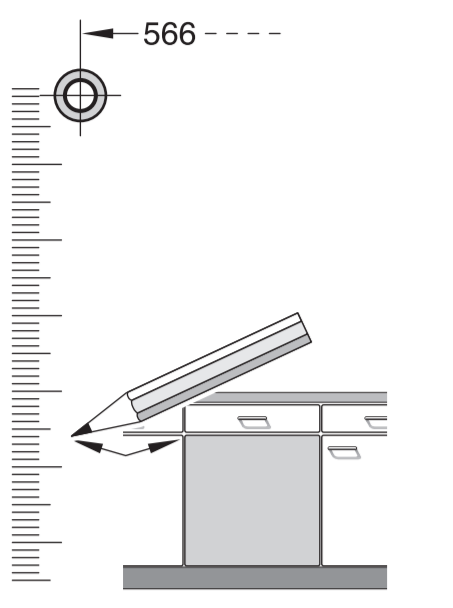

GV 640 Voll-I - 86,5 cm - k. SW 9001 170 361 (9611)

3 m		EU	*) Mat.-Nr. 644533
3 m		GB	*) Mat.-Nr. 644534