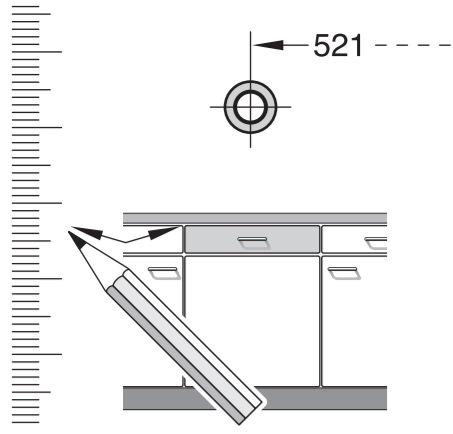

GV 640 Voll-I - 86,5 cm - k. SW 9001 170 361 (9611)

3 m		EU	*) Mat.-Nr. 644533
3 m		GB	*) Mat.-Nr. 644534