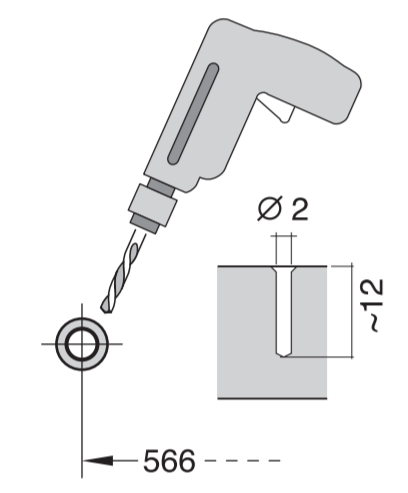

GV 640 Voll-I - 86,5 cm - k. SW 9001 170 361 (9611)

3 m		EU	*) Mat.-Nr. 644533
3 m		GB	*) Mat.-Nr. 644534