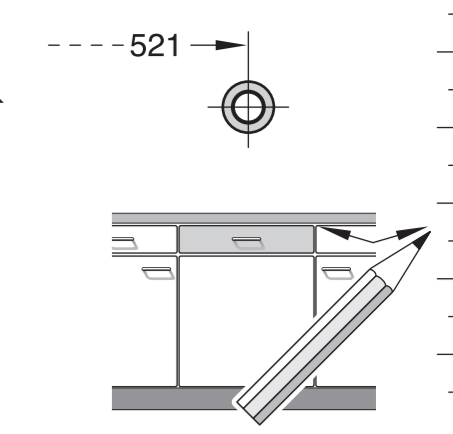

GV 640 Voll-I - 86,5 cm - k. SW 9001 170 361 (9611)

3 m		EU	*) Mat.-Nr. 644533
3 m		GB	*) Mat.-Nr. 644534