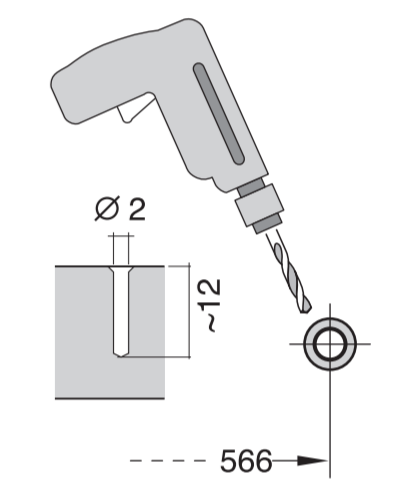

GV 640 Voll-I - 86,5 cm - k. SW 9001 170 361 (9611)

3 m		EU	*) Mat.-Nr. 644533
3 m		GB	*) Mat.-Nr. 644534