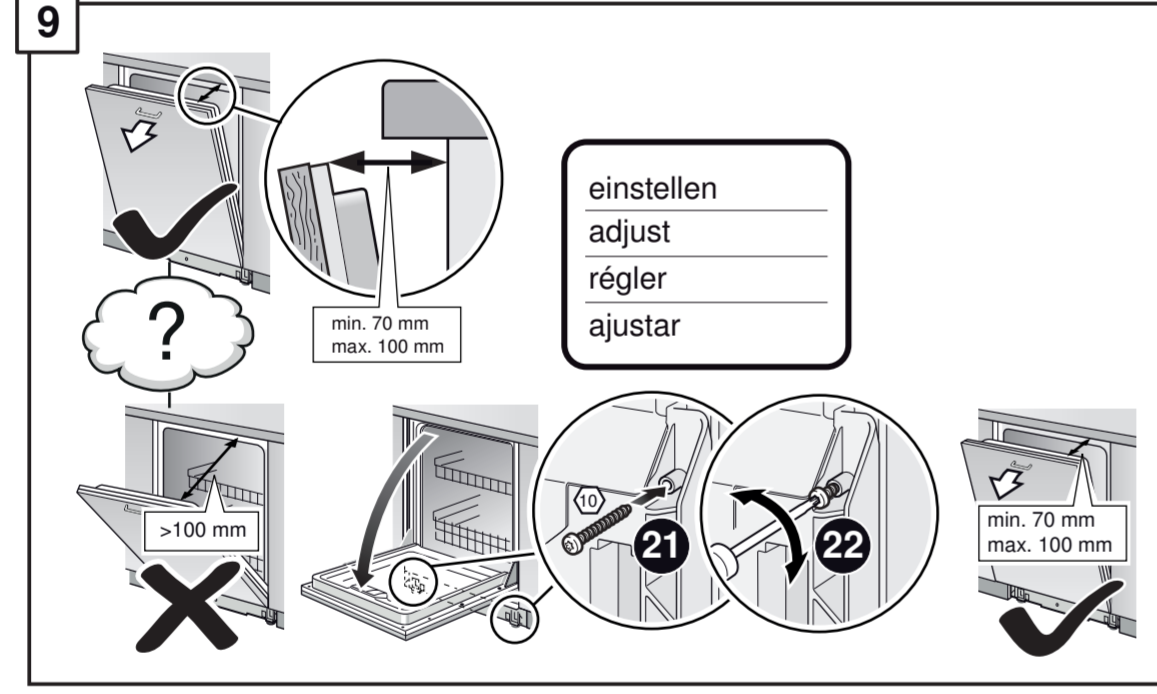

de Montageanleitung
 *) über Kundendienst erhältlich
en Installation instructions
 *) Available from customer service
fr Notice de montage
 *) Disponible par le biais du service après-vente
nl Montagevoorschrift
 *) Tegen meerprijs bij de Servicecenter verkrijgbaar
it Istruzioni per il montaggio
 *) Disponibili presso il servizio assistenza clienti
ru Инструкция по монтажу
 *) Можно получить в сервисном центре
es Montażni návod
 *) Može se nabaviti preko servisne službe
no Monteringsanvisning
 *) fåes hos kundeservice
fi Asennusohje
 *) Saatavissa huoltoasemasta
da Monteringsvejledning
 *) Kan købes hos serviceafdelingen
pl Instrukcja montażu
 *) Do uzyskania w punkcie serwisowym
hu Szerelési utasítás
 *) A vevőszolgálaton keresztül kapható:
tr Uputa za montažu
 *) može dobiti kod službe održavanja
mk Упутство за монтажа
 *) се добија преку службата за купувачи
sl Navodilo za montažo
 *) Lahko nabavite v servisni službi
uk Інструкція з монтажу
 *) Можна отримати через сервісну службу
lv Montažas pamācība
 *) Var saņemt servisa dienestā
sk Návod na montáž
 *) Dostanete v službe zákazníkom
sq Udhëzues për montim
 *) Sigurohet nëpërmjet servisit
sv Uputa za montažu
 *) Može se dobiti preko servisne službe
fa راهنمای مونتاژ
 *) از مرکز خدمات پس از فروش تهیه فرمایید
ar تعليمات التركيب
 *) يمكن طلبها من مركز خدمة العملاء
ko 설치 설명서
 *) 고객센터 서비스 센터에서 구입 가능
zh 安装说明书
 *) 可向售后服务站索取
ukr Інструкція з монтажу
 *) Можна отримати через сервісну службу
lt Instruksio de monta
 *) gautinama paslaugos klientams
ro Instrucțiunea de montaj
 *) obținabilă la serviciul pentru clienți
id Instruksi Pemasangan
 *) bisa didapatkan melalui Customer Service
kk Іске қосу туралы нұсқаулар!
 *) Сервис қызметі көрсету орталығында алуға жағдай

GV 640 Voll-I - 86,5 cm - k. SW 9001 170 361 (9611)

3 m		EU	*) Mat.-Nr. 644533
3 m		GB	*) Mat.-Nr. 644534