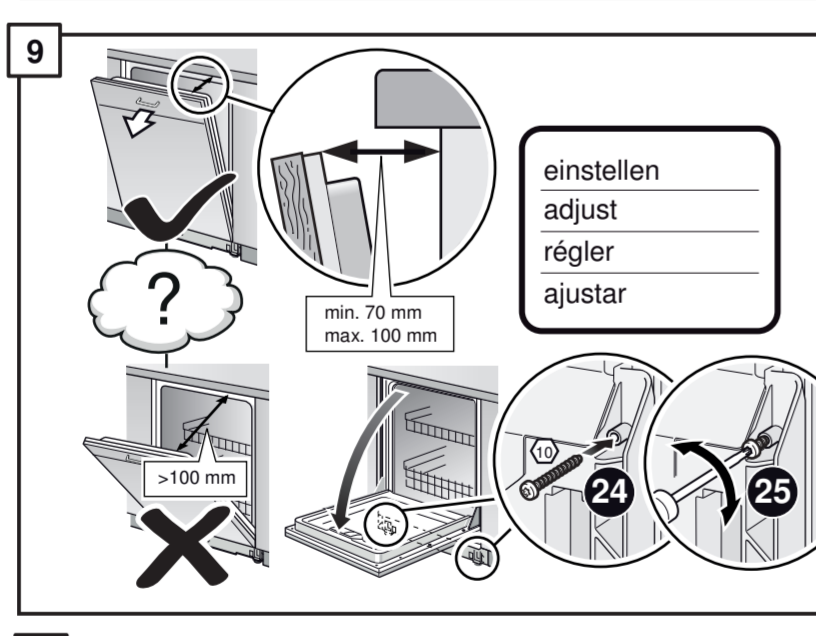

de Montageanleitung
 *) über Kundendienst erhältlich
en Installation instructions
 *) Available from customer service
fr Notice de montage
 *) Disponible par le biais du service après-vente
nl Montagevoorschrift
 *) Tegen meerprijs bij de Servicecenter verkrijgbaar
it Istruzioni per il montaggio
 *) Disponibili presso il servizio assistenza clienti
ru Инструкция по монтажу
 *) Можно получить в сервисном центре
es Montażni návod
 *) Može se nabaviti preko servisne službe
no Monteringsanvisning
 *) fåes hos kundeservice
fi Asennusohje
 *) Saatavissa huoltoasemasta
da Monteringsvejledning
 *) Kan købes hos serviceafdelingen
pl Instrukcja montażu
 *) Do uzyskania w punkcie serwisowym
hu Szerelési utasítás
 *) A vevőszolgálaton keresztül kapható:
tr Uputa za montažu
 *) može dobiti kod službe održavanja
mk Упутство за монтажа
 *) се добија преку службата за купувачи
sl Navodilo za montažo
 *) Lahko nabavite v servisni službi
uk Інструкція з монтажу
 *) Можна отримати через сервісну службу
lv Montažas pamācība
 *) Var saņemt servisa dienestā
sk Návod na montáž
 *) Dostanete v službe zákazníkom
sq Udhëzues për montim
 *) Sigurohet nëpërmjet servisit
sv Uputa za montažu
 *) Može se dobiti preko servisne službe
fa راهنمای مونتاژ
 *) از مرکز خدمات پس از فروش تهیه فرمایید
ar تعليمات التركيب
 *) يمكن طلبها من مركز خدمة العملاء
ko 설치 설명서
 *) 고객센터 서비스 센터에서 구입 가능
zh 安装说明书
 *) 可向售后服务站索取
ukr Інструкція з монтажу
 *) Можна отримати через сервісну службу
lt Instruksio de monta
 *) gautinama paslaugos klientams
ro Instrucțiunea de montaj
 *) obținabilă la serviciul pentru clienți
id Instruksi Pemasangan
 *) bisa didapatkan melalui Customer Service
kk Іске қосу туралы нұсқаулар!
 *) Сервис қызметі көрсету орталығында алуға жағдай

GV 640 Voll-I - 86,5 cm - k. SW 9001 170 361 (9611)

3 m		EU	*) Mat.-Nr. 644533
3 m		GB	*) Mat.-Nr. 644534