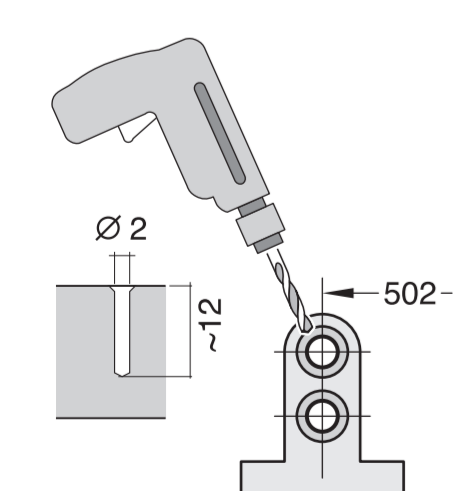

GV 640 Voll-I - 86,5 cm - k. SW 9001 170 361 (9611)

3 m		EU	*) Mat.-Nr. 644533
3 m		GB	*) Mat.-Nr. 644534