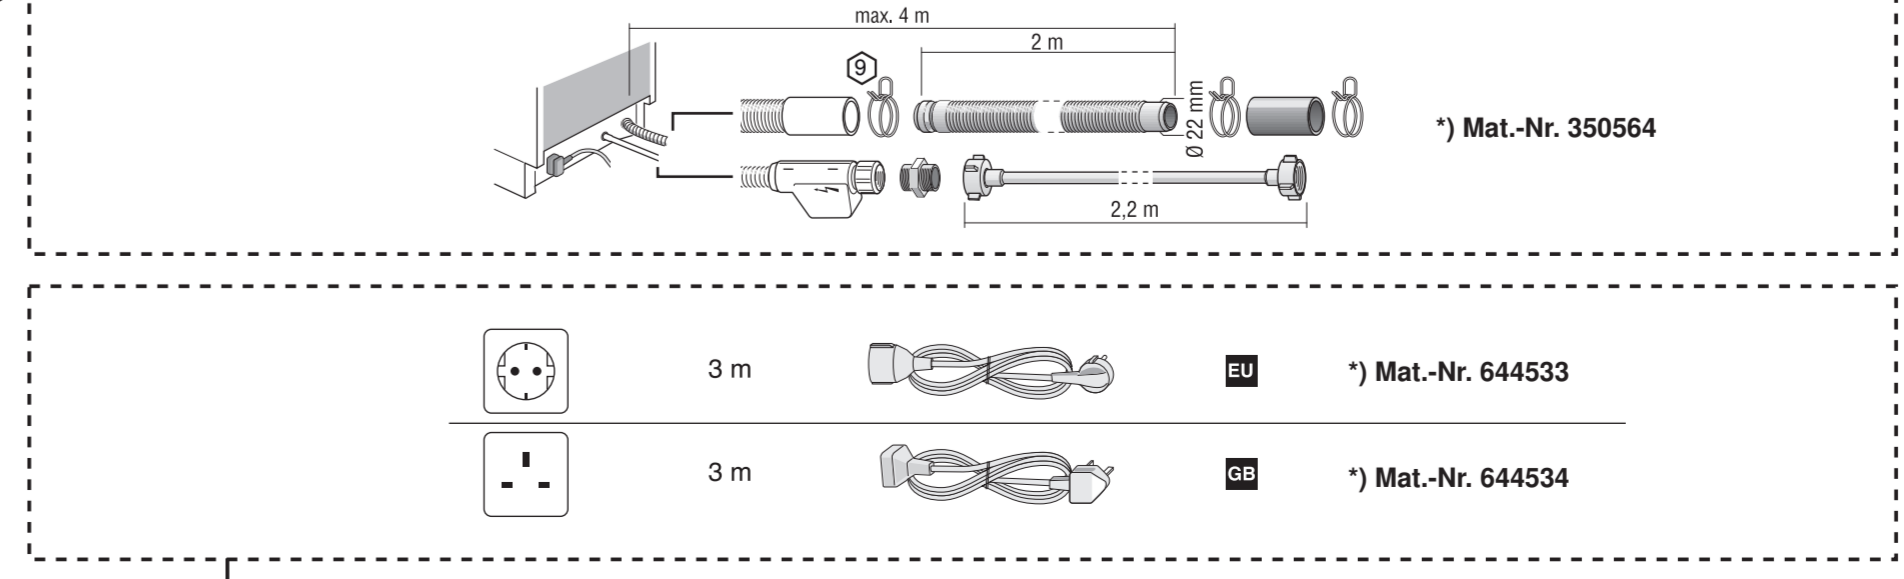

GV 640 Voll-I - 86,5 cm - k. SW 9001 170 361 (9611)

3 m		EU	*) Mat.-Nr. 644533
3 m		GB	*) Mat.-Nr. 644534