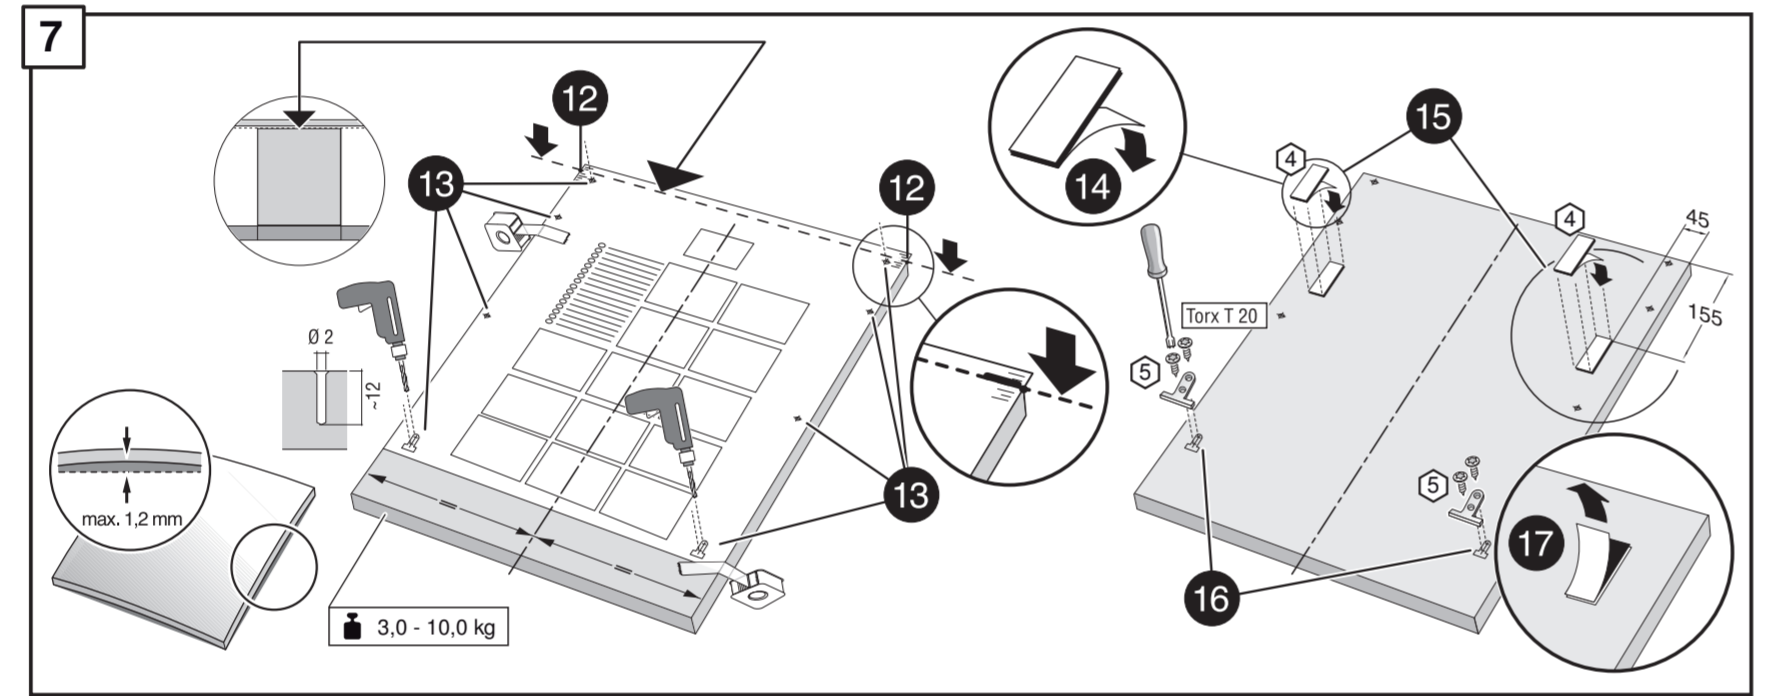

GV 640 Voll-I - 86,5 cm - k. SW 9001 170 361 (9611)

3 m		EU	*) Mat.-Nr. 644533
3 m		GB	*) Mat.-Nr. 644534