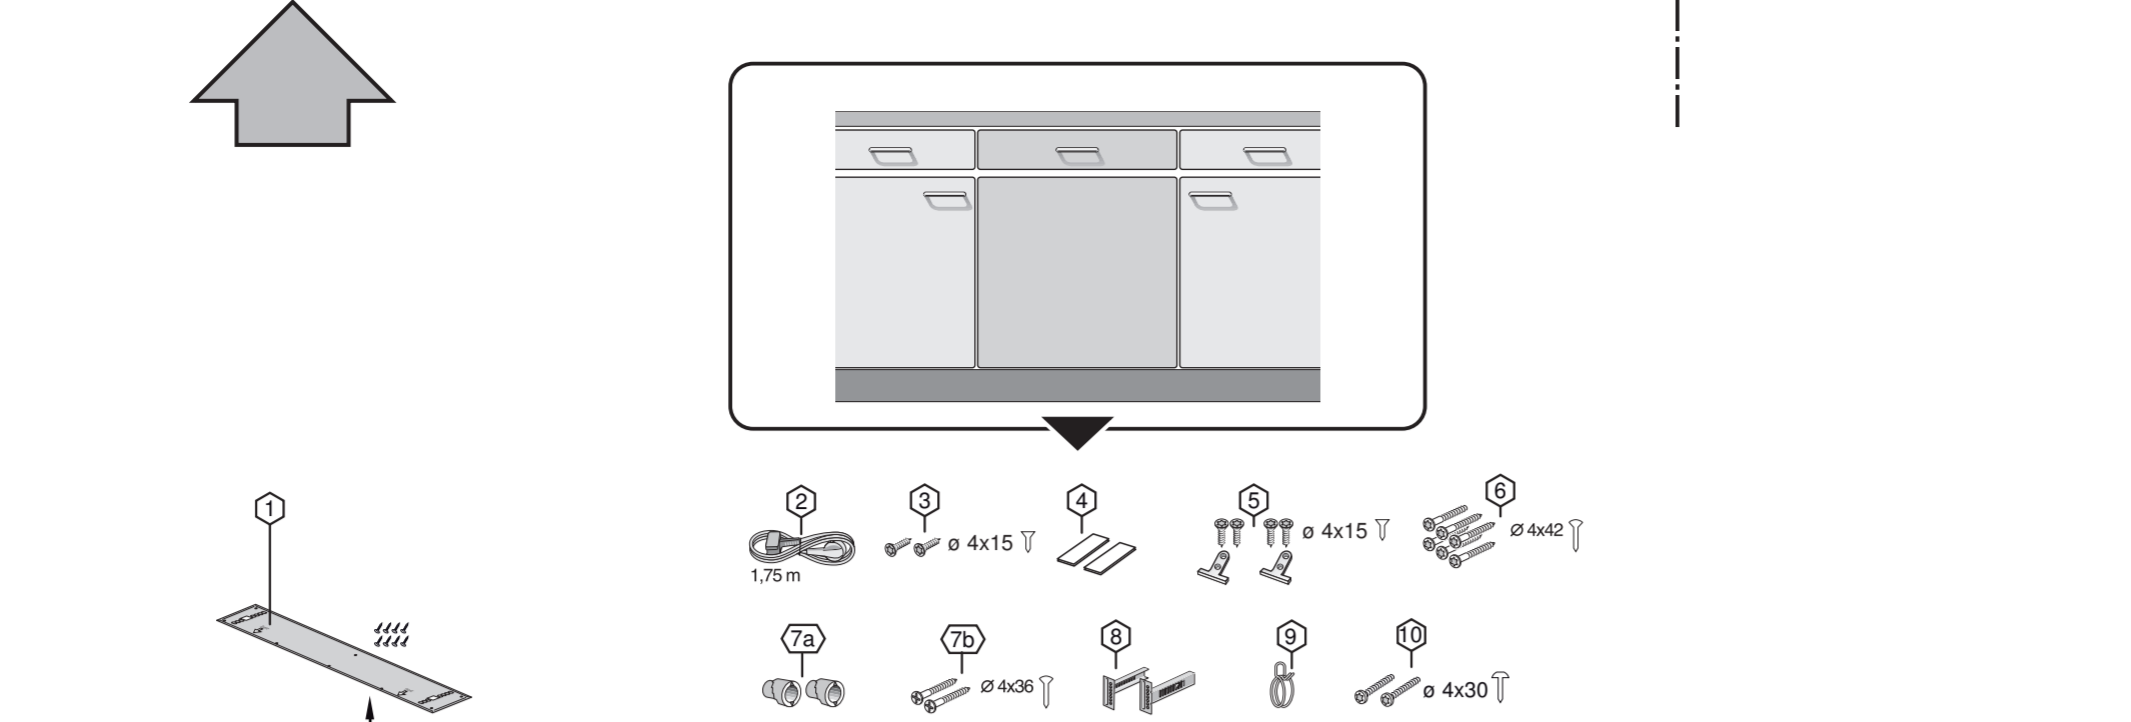

GV 640 Voll-I - 86,5 cm - k. SW 9001 170 361 (9611)

3 m		EU	*) Mat.-Nr. 644533
3 m		GB	*) Mat.-Nr. 644534