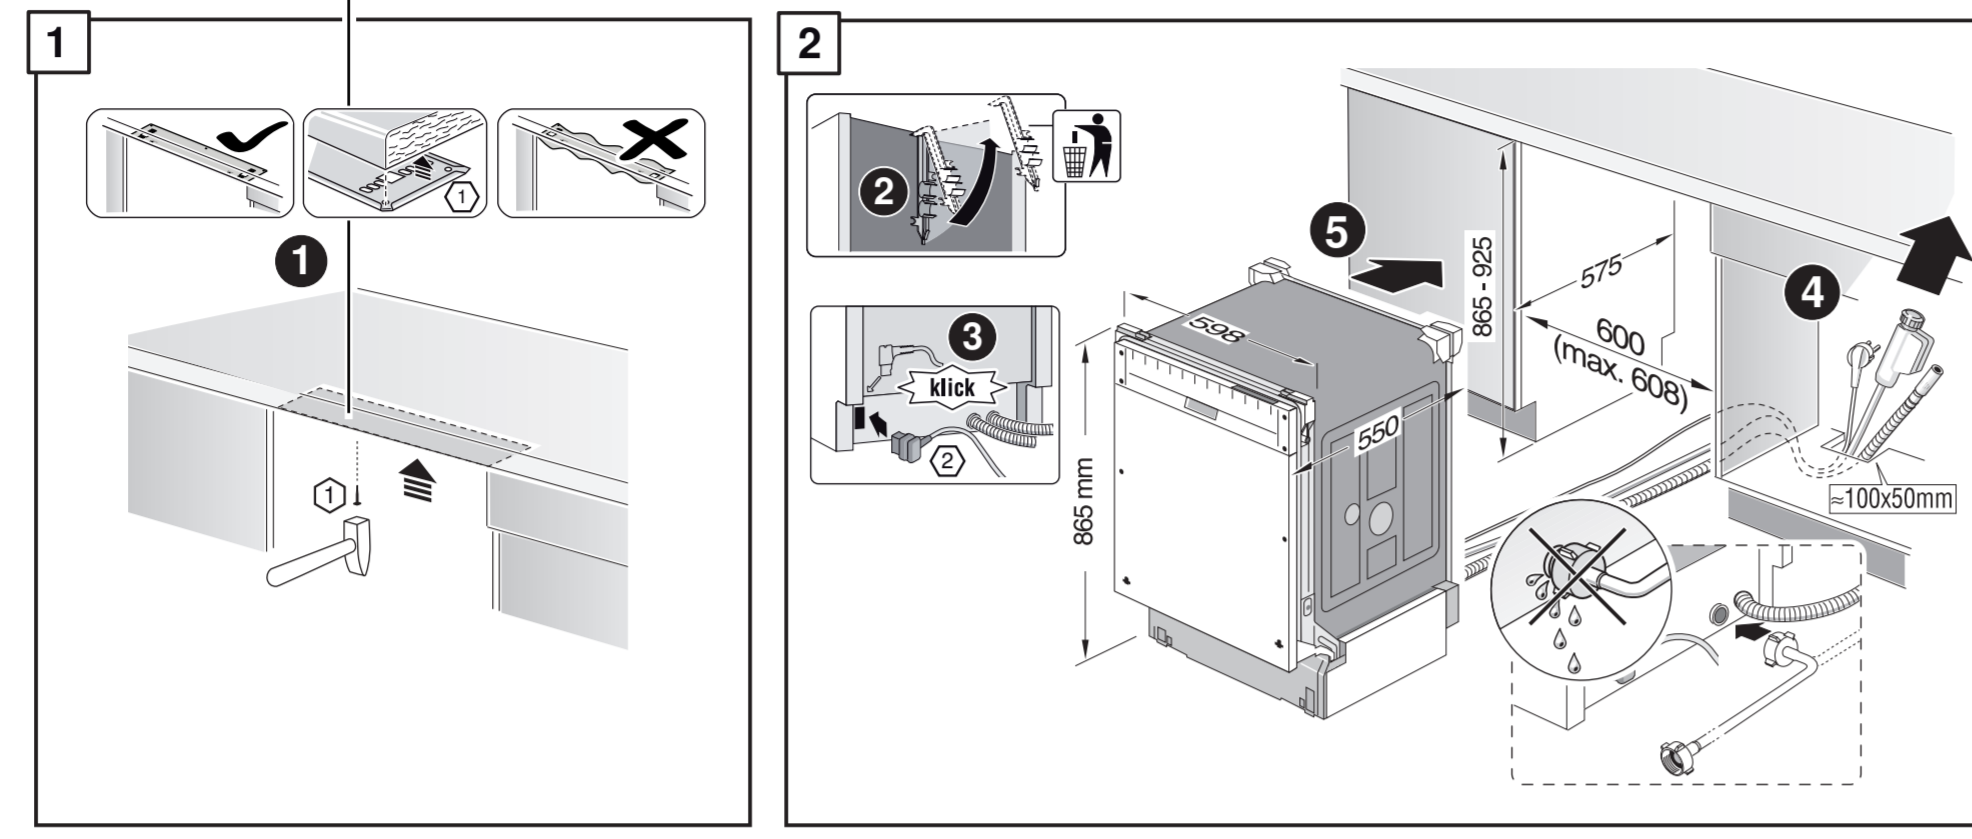

GV 640 Voll-I - 86,5 cm - k. SW 9001 170 361 (9611)

3 m		EU	*) Mat.-Nr. 644533
3 m		GB	*) Mat.-Nr. 644534