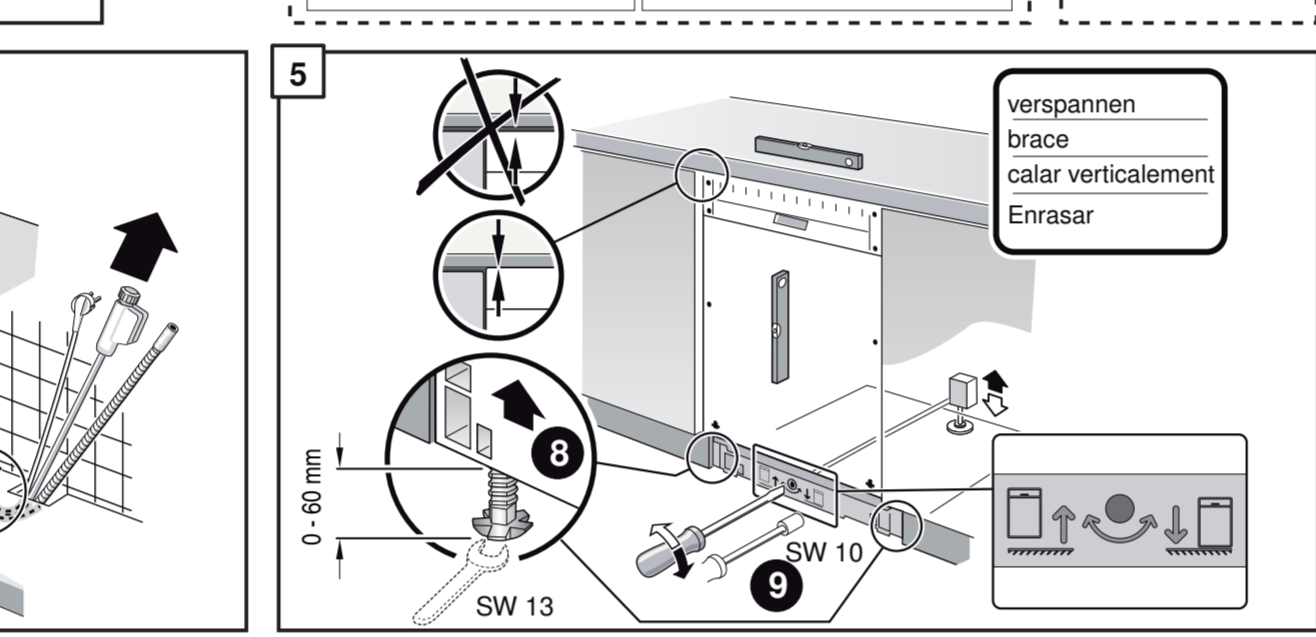

GV 640 Voll-I - 86,5 cm - k. SW 9001 170 361 (9611)

3 m		EU	*) Mat.-Nr. 644533
3 m		GB	*) Mat.-Nr. 644534