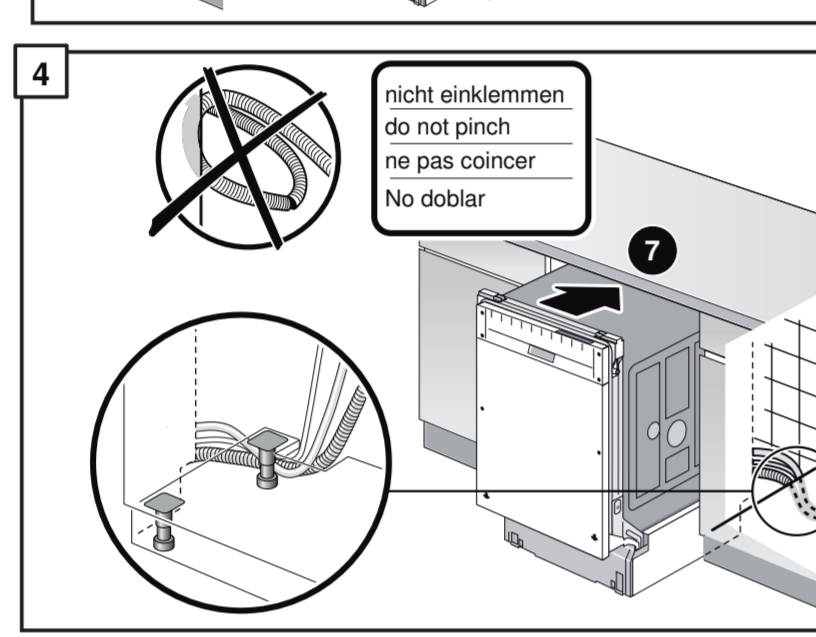

de Montageanleitung
 *) über Kundendienst erhältlich
en Installation instructions
 *) Available from customer service
fr Notice de montage
 *) Disponible par le biais du service après-vente
nl Montagevoorschrift
 *) Tegen meerprijs bij de Servicecenter verkrijgbaar
it Istruzioni per il montaggio
 *) Disponibili presso il servizio assistenza clienti
ru Инструкция по монтажу
 *) Можно получить в сервисном центре
es Montażni návod
 *) Može se nabaviti preko servisne službe
no Monteringsanvisning
 *) fåes hos kundeservice
fi Asennusohje
 *) Saatavissa huoltoasemasta
da Monteringsvejledning
 *) Kan købes hos serviceafdelingen
pl Instrukcja montażu
 *) Do uzyskania w punkcie serwisowym
hu Szerelési utasítás
 *) A vevőszolgálaton keresztül kapható:
tr Uputa za montažu
 *) može dobiti kod službe održavanja
mk Упутство за монтажа
 *) се добија преку службата за купувачи
sl Navodilo za montažo
 *) Lahko nabavite v servisni službi
uk Інструкція з монтажу
 *) Можна отримати через сервісну службу
lv Montažas pamācība
 *) Var saņemt servisa dienestā
sk Návod na montáž
 *) Dostanete v službe zákazníkom
sq Udhëzues për montim
 *) Sigurohet nëpërmjet servisit
sv Uputa za montažu
 *) Može se dobiti preko servisne službe
fa راهنمای مونتاژ
 *) از مرکز خدمات پس از فروش تهیه فرمایید
ar تعليمات التركيب
 *) يمكن طلبها من مركز خدمة العملاء
ko 설치 설명서
 *) 고객센터 서비스 센터에서 구입 가능
zh 安装说明书
 *) 可向售后服务站索取
ukr Інструкція з монтажу
 *) Можна отримати через сервісну службу
lt Instruksio de monta
 *) gautinama paslaugos klientams
ro Instrucțiunea de montaj
 *) obținabilă la serviciul pentru clienți
id Instruksi Pemasangan
 *) bisa didapatkan melalui Customer Service
kk Іске қосу туралы нұсқаулар!
 *) Сервис қызметі көрсету орталығында алуға жағдай

GV 640 Voll-I - 86,5 cm - k. SW 9001 170 361 (9611)

3 m		EU	*) Mat.-Nr. 644533
3 m		GB	*) Mat.-Nr. 644534