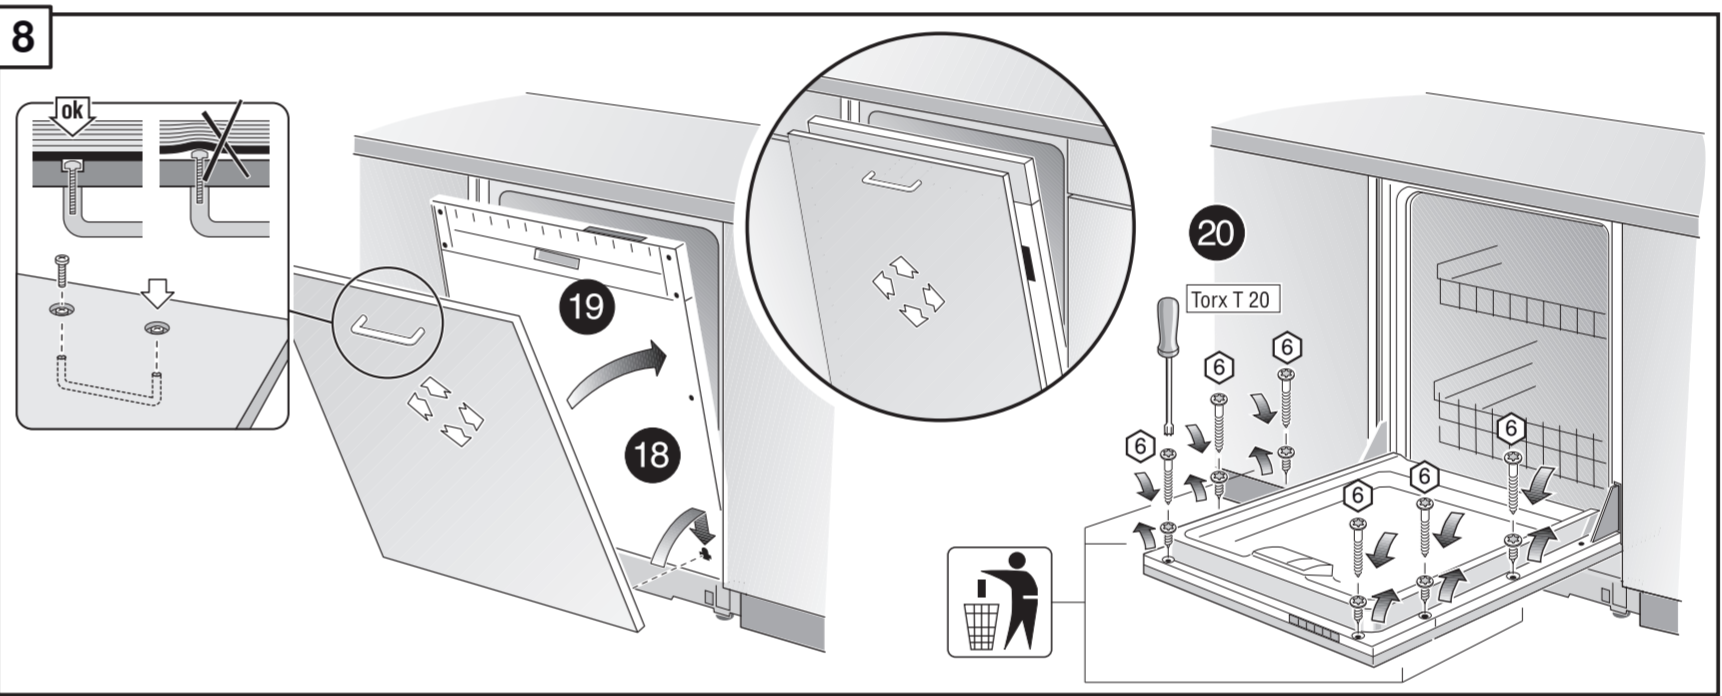

GV 640 Voll-I - 86,5 cm - k. SW 9001 170 361 (9611)

3 m		EU	*) Mat.-Nr. 644533
3 m		GB	*) Mat.-Nr. 644534