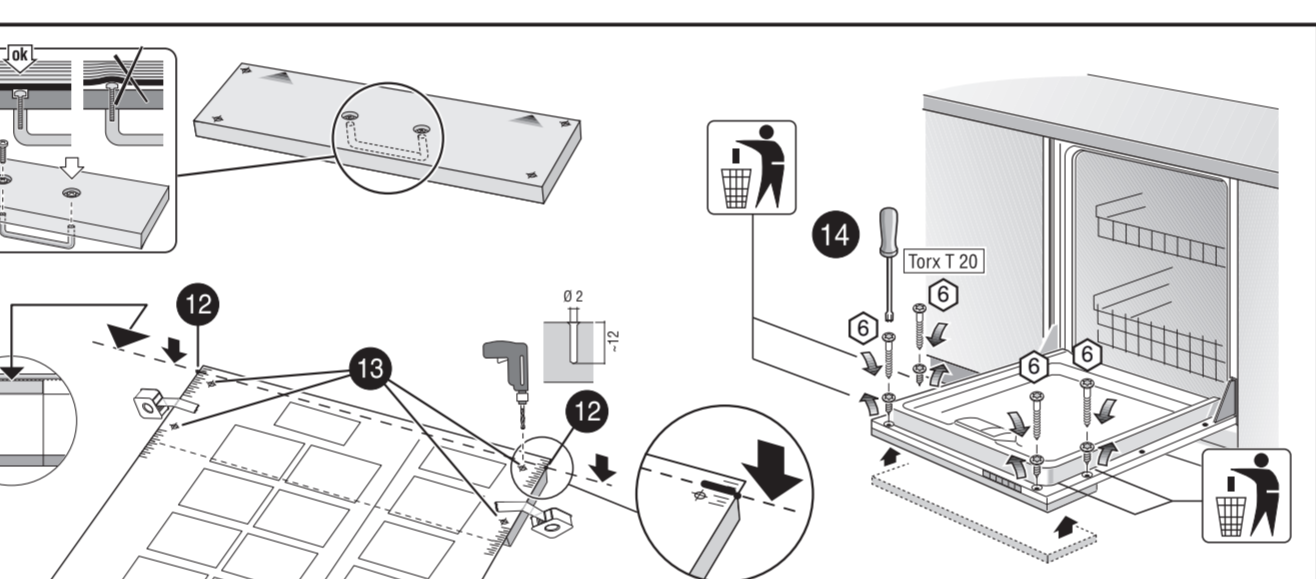

GV 640 Voll-I - 86,5 cm - k. SW 9001 170 361 (9611)

3 m		EU	*) Mat.-Nr. 644533
3 m		GB	*) Mat.-Nr. 644534