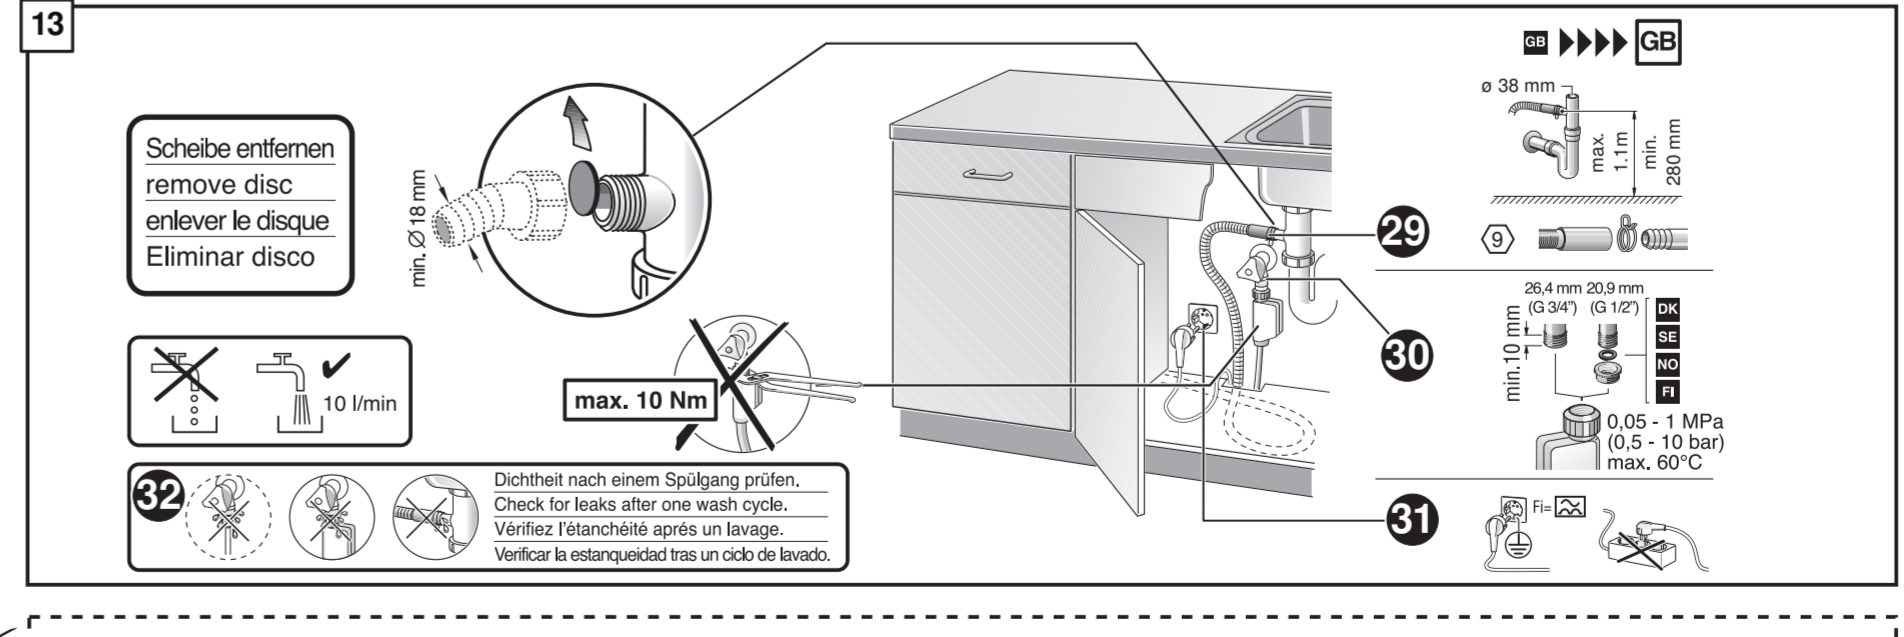

de Montageanleitung
 *) über Kundendienst erhältlich
en Installation instructions
 *) Available from customer service
fr Notice de montage
 *) Disponible par le biais du service après-vente
nl Montagevoorschrift
 *) Tegen meerprijs bij de Servicecenter verkrijgbaar
it Istruzioni per il montaggio
 *) Disponibili presso il servizio assistenza clienti
ru Инструкция по монтажу
 *) Можно получить в сервисном центре
es Montażni návod
 *) Može se nabaviti preko servisne službe
no Monteringsanvisning
 *) fåes hos kundeservice
fi Asennusohje
 *) Saatavissa huoltoasemasta
da Monteringsvejledning
 *) Kan købes hos serviceafdelingen
pl Instrukcja montażu
 *) Do uzyskania w punkcie serwisowym
hu Szerelési utasítás
 *) A vevőszolgálaton keresztül kapható:
tr Uputa za montažu
 *) može dobiti kod službe održavanja
mk Упутство за монтажа
 *) се добија преку службата за купувачи
sl Navodilo za montažo
 *) Lahko nabavite v servisni službi
uk Інструкція з монтажу
 *) Можна отримати через сервісну службу
lv Montažas pamācība
 *) Var saņemt servisa dienestā
sk Návod na montáž
 *) Dostanete v službe zákazníkom
sq Udhëzues për montim
 *) Sigurohet nëpërmjet servisit
sv Uputa za montažu
 *) Može se dobiti preko servisne službe
fa راهنمای مونتاژ
 *) از مرکز خدمات پس از فروش تهیه فرمایید
ar تعليمات التركيب
 *) يمكن طلبها من مركز خدمة العملاء
ko 설치 설명서
 *) 고객센터 서비스 센터에서 구입 가능
zh 安装说明书
 *) 可向售后服务站索取
ukr Інструкція з монтажу
 *) Можна отримати через сервісну службу
lt Instruksio de monta
 *) gautinama paslaugos klientams
ro Instrucțiunea de montaj
 *) obținabilă la serviciul pentru clienți
id Instruksi Pemasangan
 *) bisa didapatkan melalui Customer Service
kk Іске қосу туралы нұсқаулар!
 *) Сервис қызметі көрсету орталығында алуға жағдай

GV 640 Voll-I - 86,5 cm - k. SW 9001 170 361 (9611)

3 m		EU	*) Mat.-Nr. 644533
3 m		GB	*) Mat.-Nr. 644534