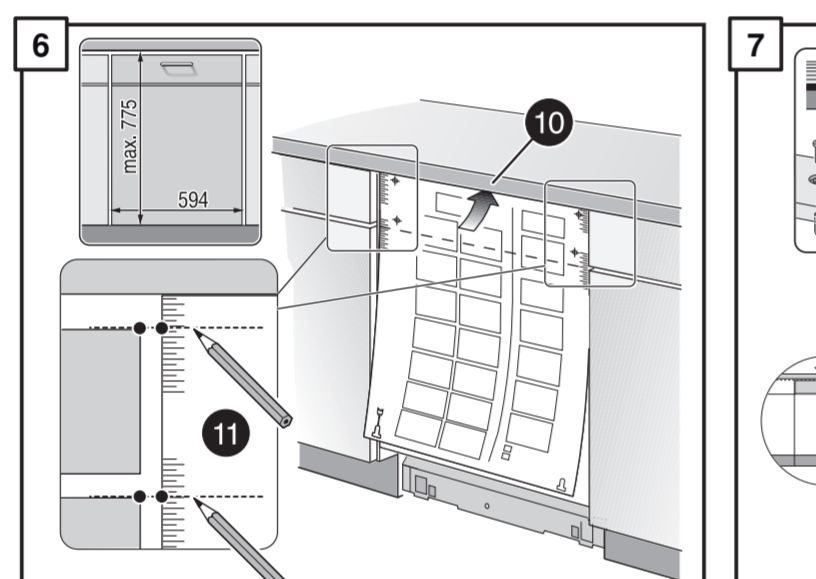

GV 640 Voll-I - 86,5 cm - k. SW 9001 170 361 (9611)

3 m		EU	*) Mat.-Nr. 644533
3 m		GB	*) Mat.-Nr. 644534