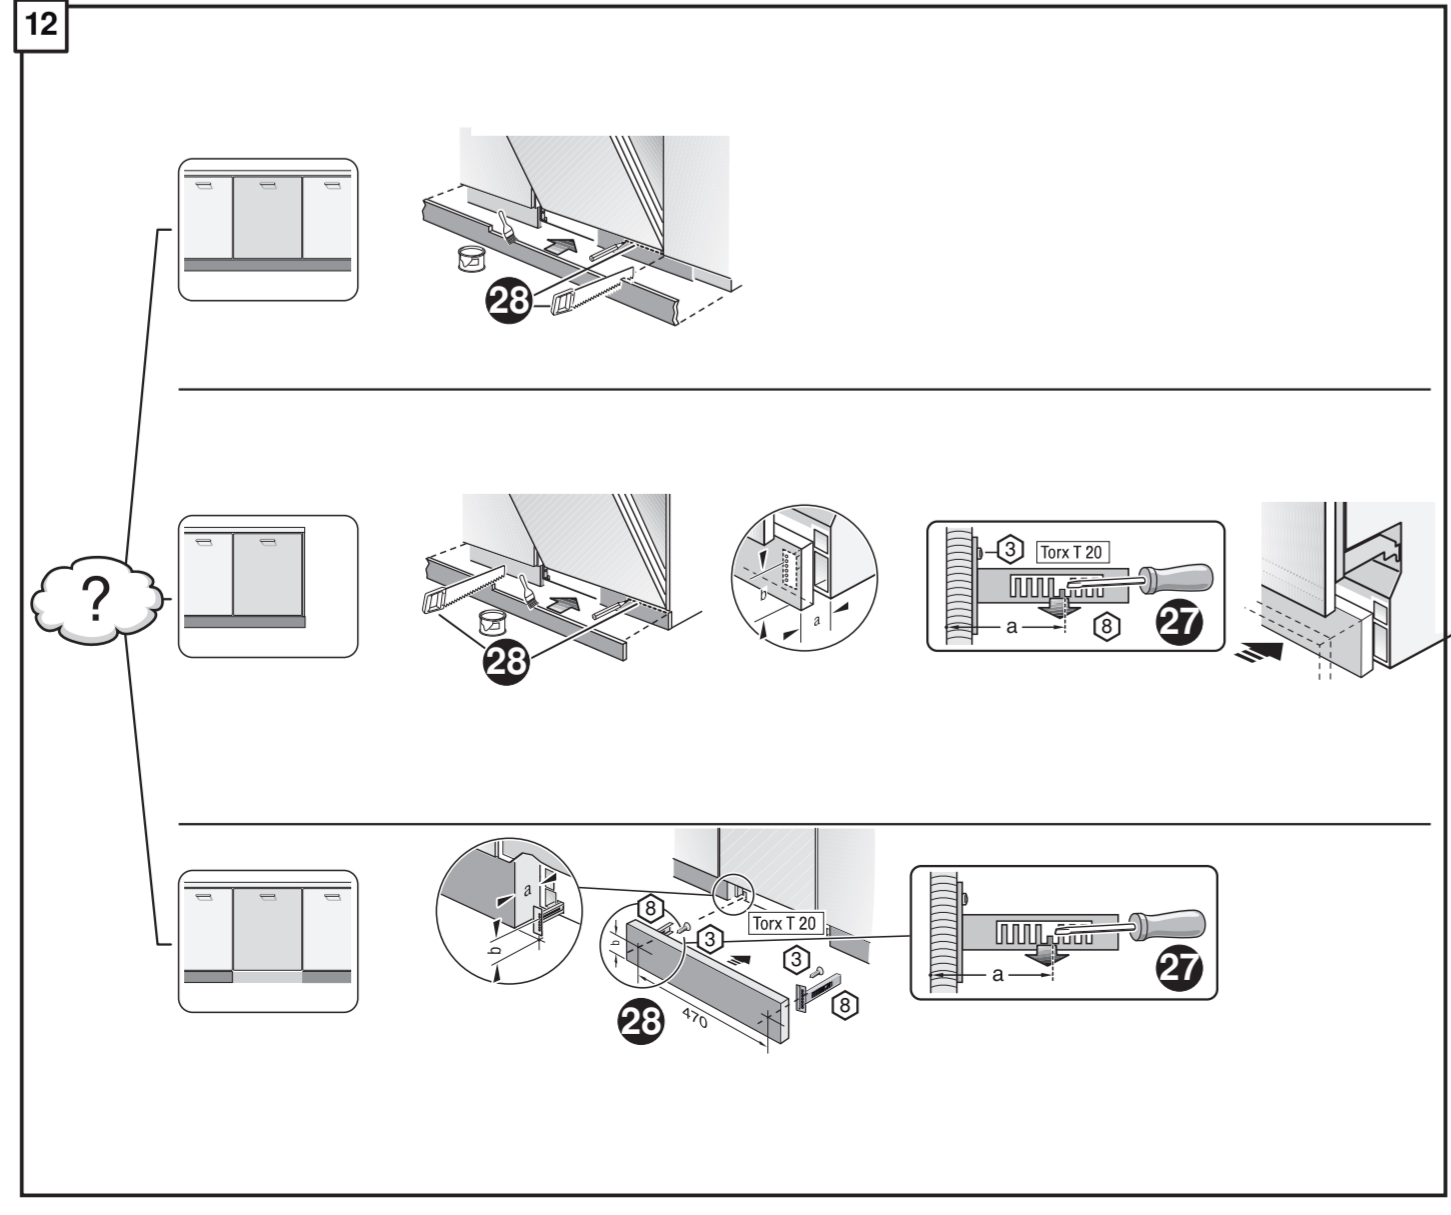

GV 640 Voll-I - 86,5 cm - k. SW 9001 170 361 (9611)

3 m		EU	*) Mat.-Nr. 644533
3 m		GB	*) Mat.-Nr. 644534