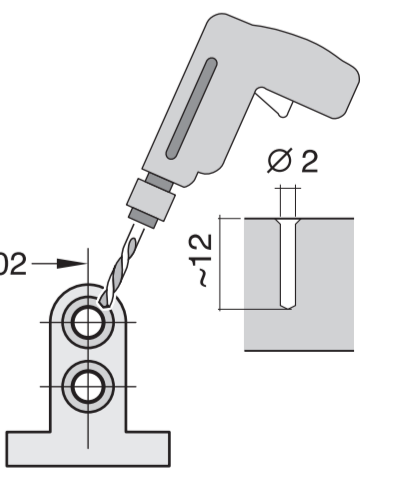

GV 640 Voll-I - 86,5 cm - k. SW 9001 170 361 (9611)

3 m		EU	*) Mat.-Nr. 644533
3 m		GB	*) Mat.-Nr. 644534