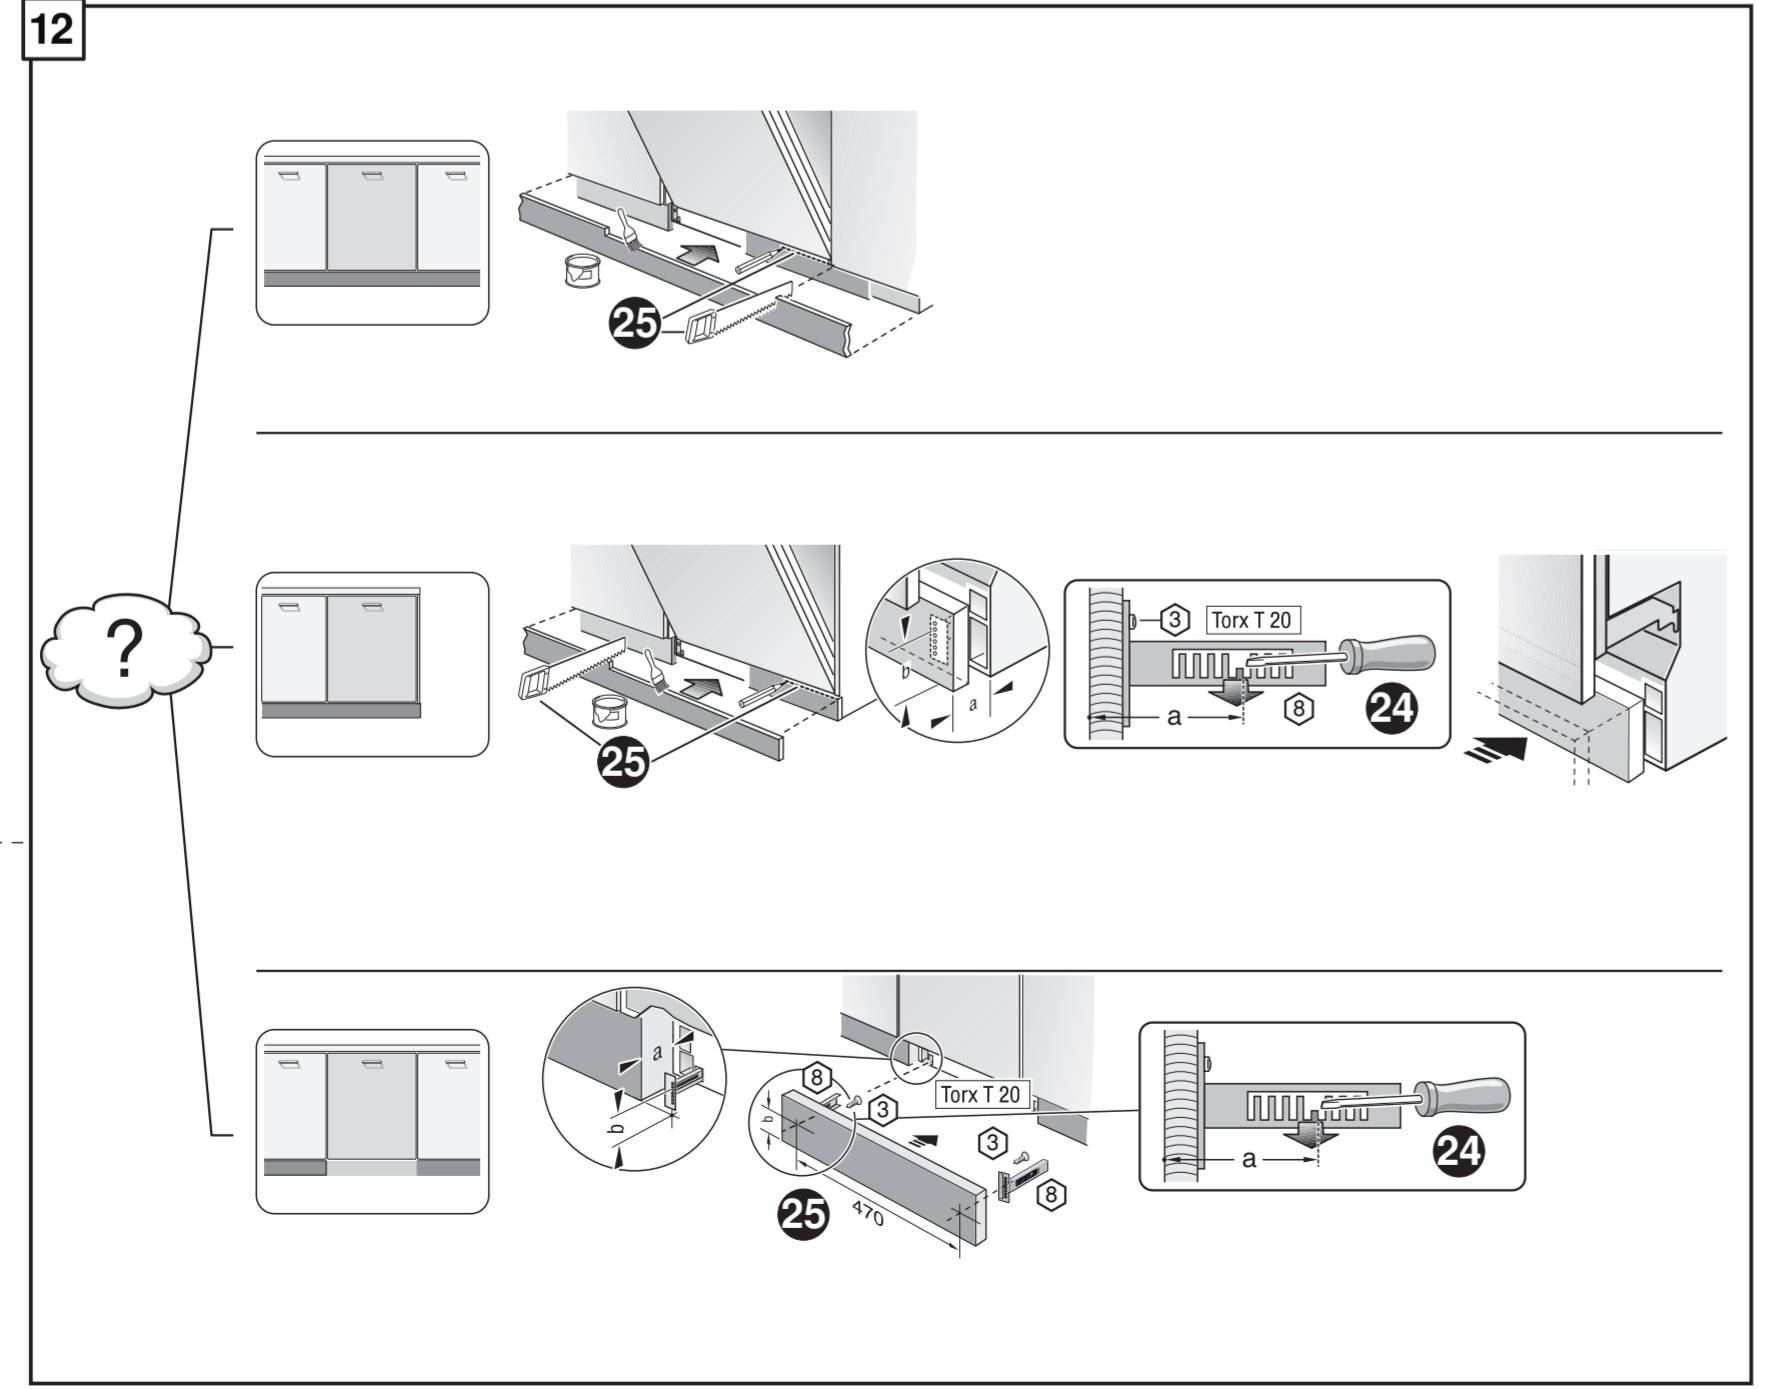

GV 640 Voll-I - 86,5 cm - k. SW 9001 170 361 (9611)

3 m		EU	*) Mat.-Nr. 644533
3 m		GB	*) Mat.-Nr. 644534