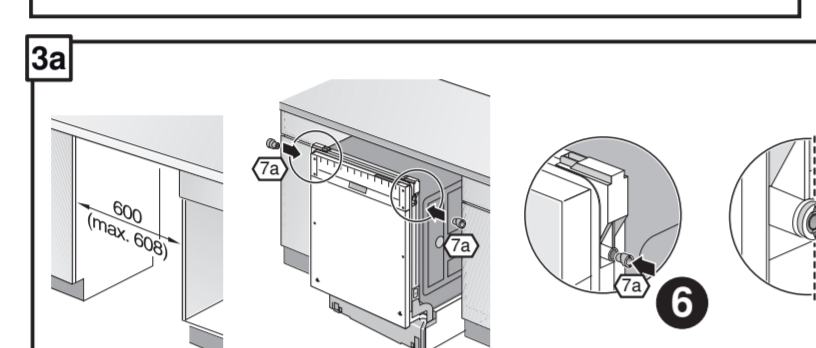

GV 640 Voll-I - 86,5 cm - k. SW 9001 170 361 (9611)

3 m		EU	*) Mat.-Nr. 644533
3 m		GB	*) Mat.-Nr. 644534