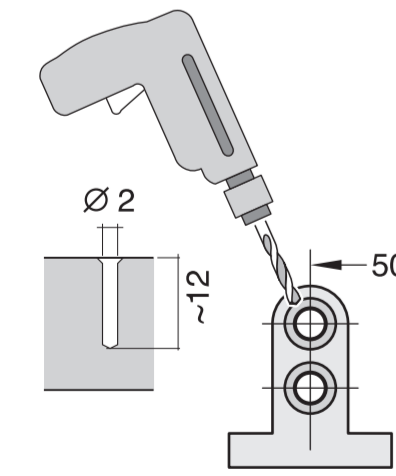

640 Integr. Niro-Leisten - 81,5 cm - m. GS - Zeolith 9001 170 154 (9705)