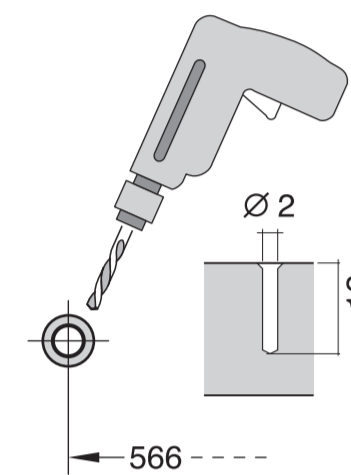

640 Integr. Niro-Leisten - 81,5 cm - m. GS - Zeolith 9001 170 154 (9705)