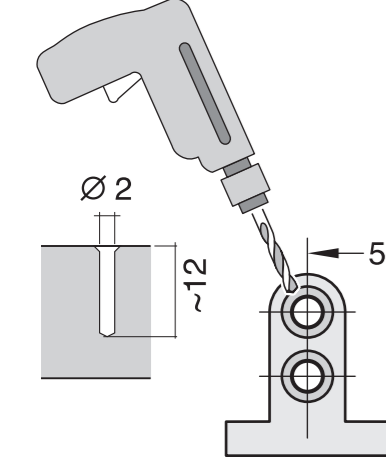

max. 4 m
2 m
2.2 m
*) Mat.-Nr. 350564

3 m
EU *) Mat.-Nr. 644533
3 m
GB *) Mat.-Nr. 644534

GB

max. 1.1 m