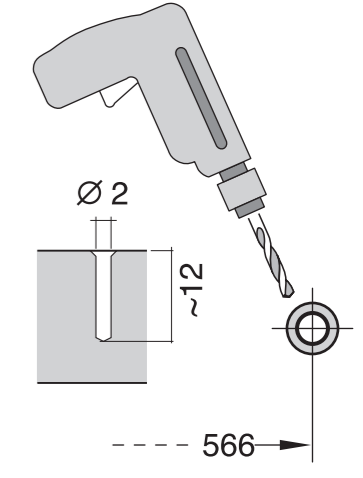

6

15
16
17
18
19
20

max. 1.2 mm
2,5 - 8,5 kg

7

21
22

8

23
24
25
Torx T 20

9

Wooden board
木板
목재판
木製プレート
لوح خشب

Stone slab
石板
석재판
石製プレート
لوح حجر

26
Torx T 20

10

27
28
29

11

remove disc
拿下圆盘
판을 제거한다
ディスクを取り外す
يتم استبعاد القرص

min. $\varnothing$ 18 mm

max. 10 Nm

Check for leaks after one wash cycle.
洗涤程序结束后检查是否密封
세척과정 종료 후에 밀폐상태를 확인한다
すすぎ終了後に密封性を検証する
بعد عملية غسل يتم التأكد من عدم وجود تسرب

30
31
32