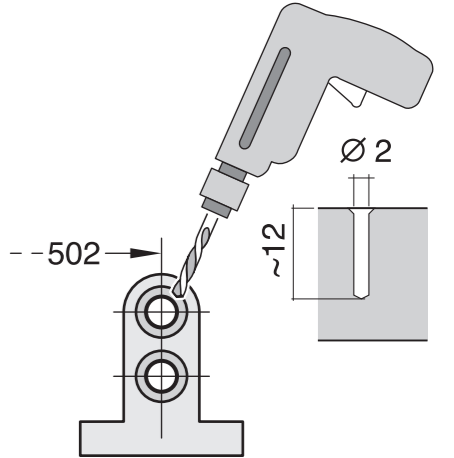

max. 4 m
2 m
2.2 m
*) Mat.-Nr. 350564

3 m
EU *) Mat.-Nr. 644533
3 m
GB *) Mat.-Nr. 644534

GB

max. 1.1 m