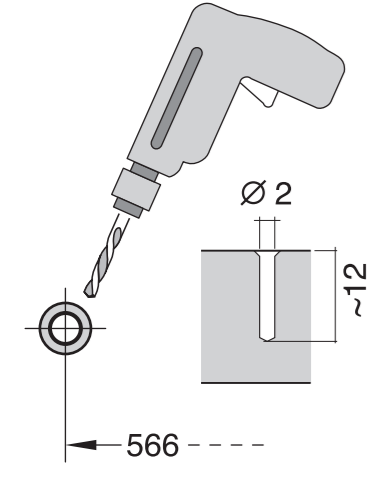

6

15
16
17
18
19
20

max. 1.2 mm
2,5 - 8,5 kg

7

21
22

8

23
24
25
Torx T 20

9

Wooden board
木板
목재판
木製プレート
لوح خشب

Stone slab
石板
석재판
石製プレート
لوح حجر

26
Torx T 20

10

27
28
29

11

remove disc
拿下圆盘
판을 제거한다
ディスクを取り外す
يتم استبعاد القرص

min. $\varnothing$ 18 mm

max. 10 Nm

Check for leaks after one wash cycle.
洗涤程序结束后检查是否密封
세척과정 종료 후에 밀폐상태를 확인한다
すすぎ終了後に密封性を検証する
بعد عملية غسل يتم التأكد من عدم وجود تسرب

30
31
32