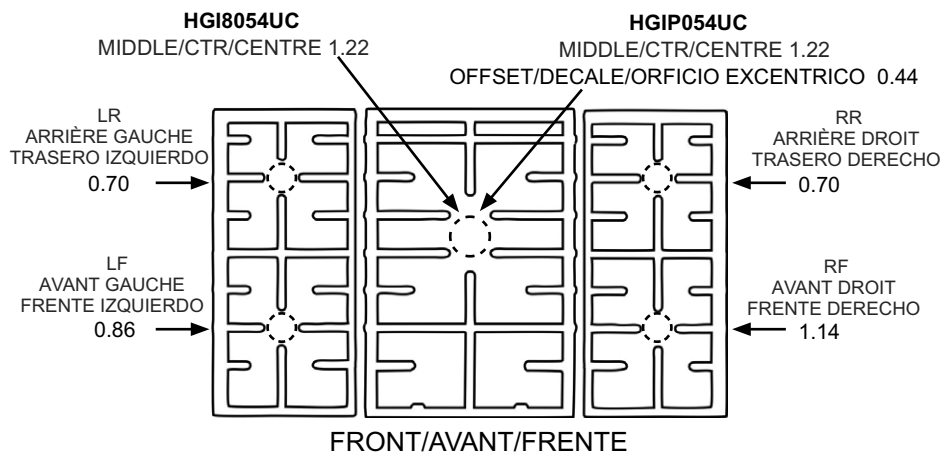

CONVERSION ORIFICES FOR SURFACE BURNERS  
 ORIFICIOS DE CONVERSION PARA QUEMADORES EXTERIORS  
 ORIFICES DE CONVERSION POUR BRÛLERS DE SURFACE

CONVERT BAKE BY TURNING DOWN ORIFICE HOOD (REFER TO CONVERSION INSTRUCTIONS)

CONVERTIR LE BRÛLEUR DU GRI EN INSTALLANT ET EN AJUSTANT LE COUVERCLE DE L'ORIFICE DU GRIL INCLUS DANS LA TROUSSE (CONSULTE LES INSTRUCTIONS DE CONVERSION)

9001132527 Rev A 07/15 5V0WLM